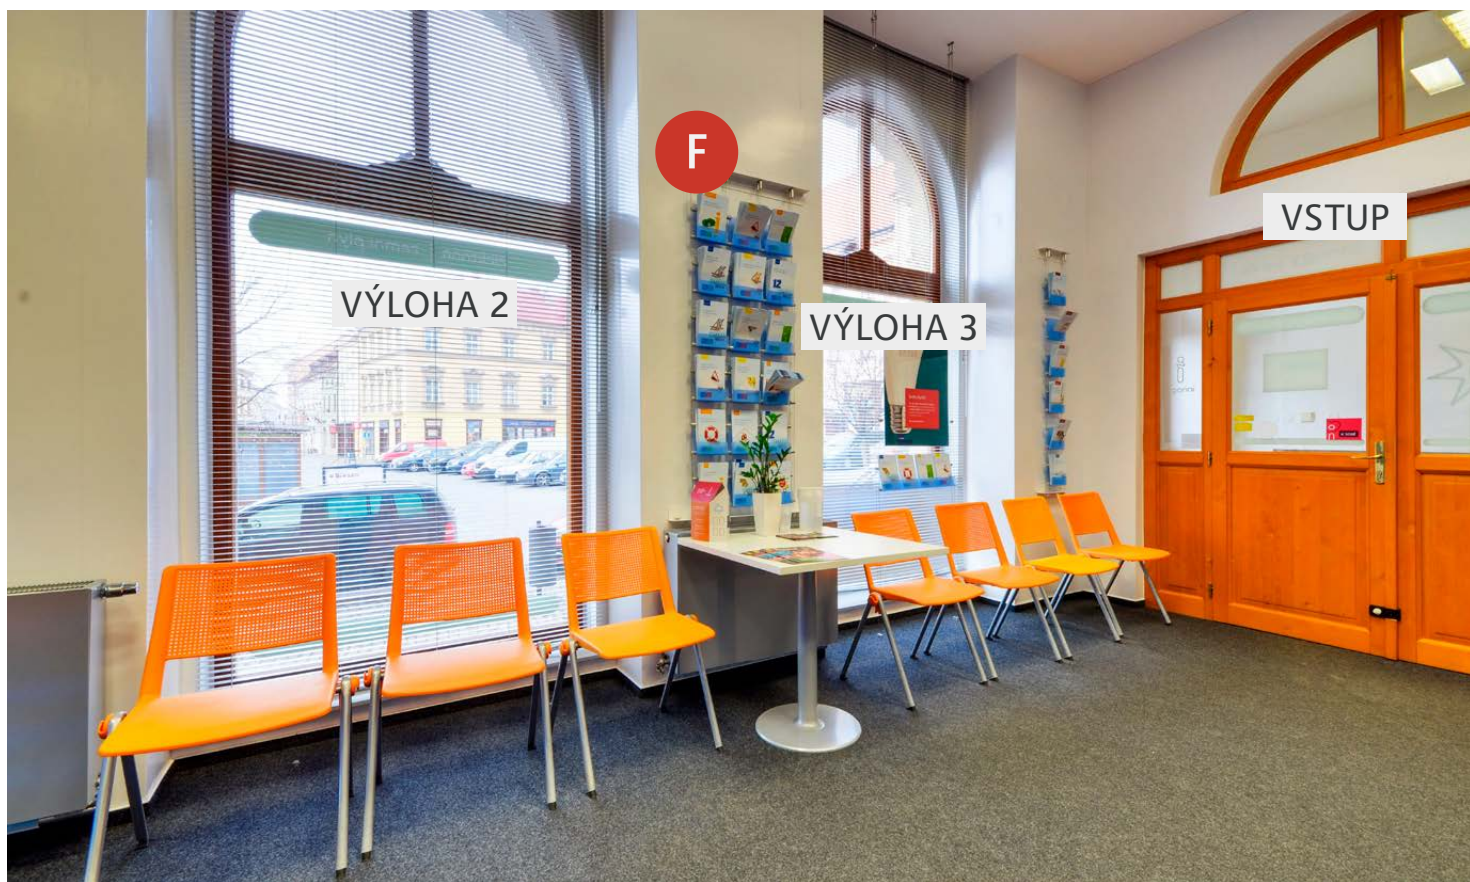

obr. 6 Interiér pobočky

Zákaznické centrum innogy - Znojmo

Horní náměstí 3561/14

obr. 7 Interiér pobočky