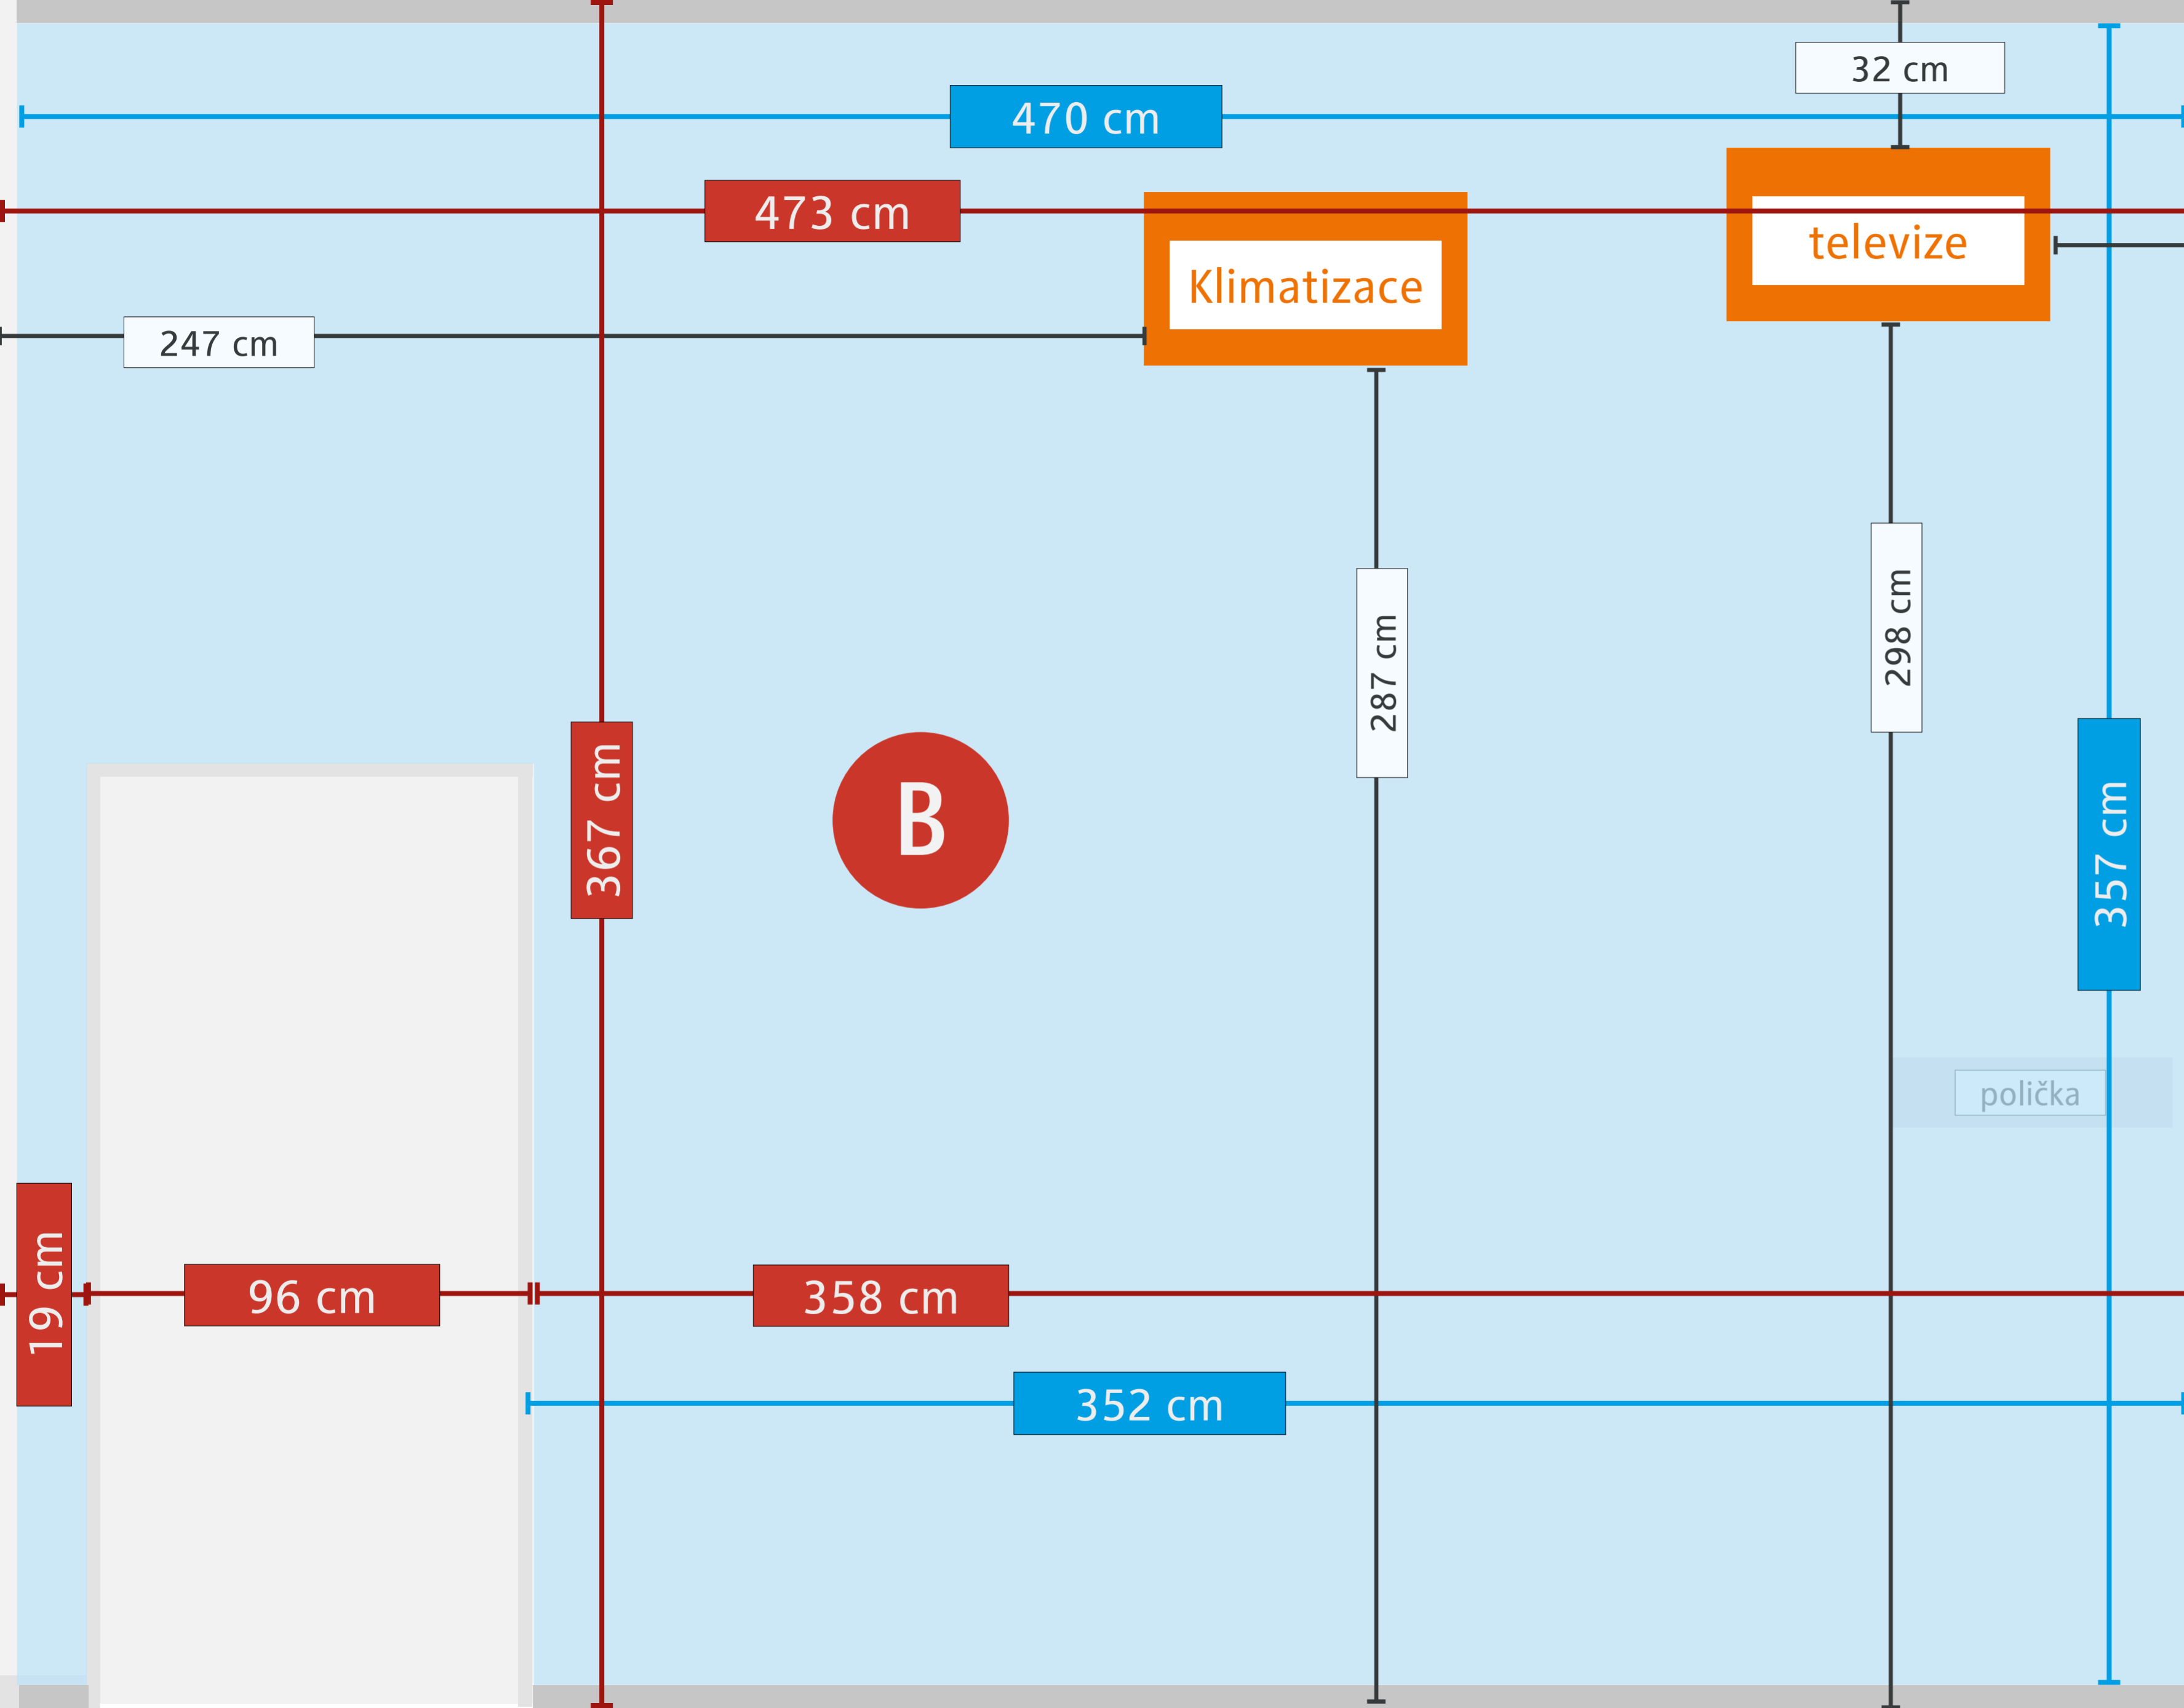

ROZMĚR SKLA:
74 x 21 cm

ROZMĚR SKLA:
74 x 21 cm

ROZMĚR SKLA:
24,5 x 21 cm

ROZMĚR SKLA:
25 x 91 cm

ROZMĚR SKLA:
61,5 x 83,5 cm

ROZMĚR SKLA:
61,5 x 83,5 cm

ROZMĚR SKLA:
25 x 91 cm

vypínače, regulace
122 cm nad podlahou

VSTUP
dveře dřevěné

367 cm

357 cm

270 cm

274 cm

248 cm

38 cm

sokl 7 cm

279 cm

312 cm

261 cm

407 cm

sokl 7 cm

Zákaznické centrum innogy - Znojmo

Horní náměstí 3561/14

Měřítko= 1:10

335 cm

312 cm

D

9 cm

76 cm

250 cm

312 cm

104 cm