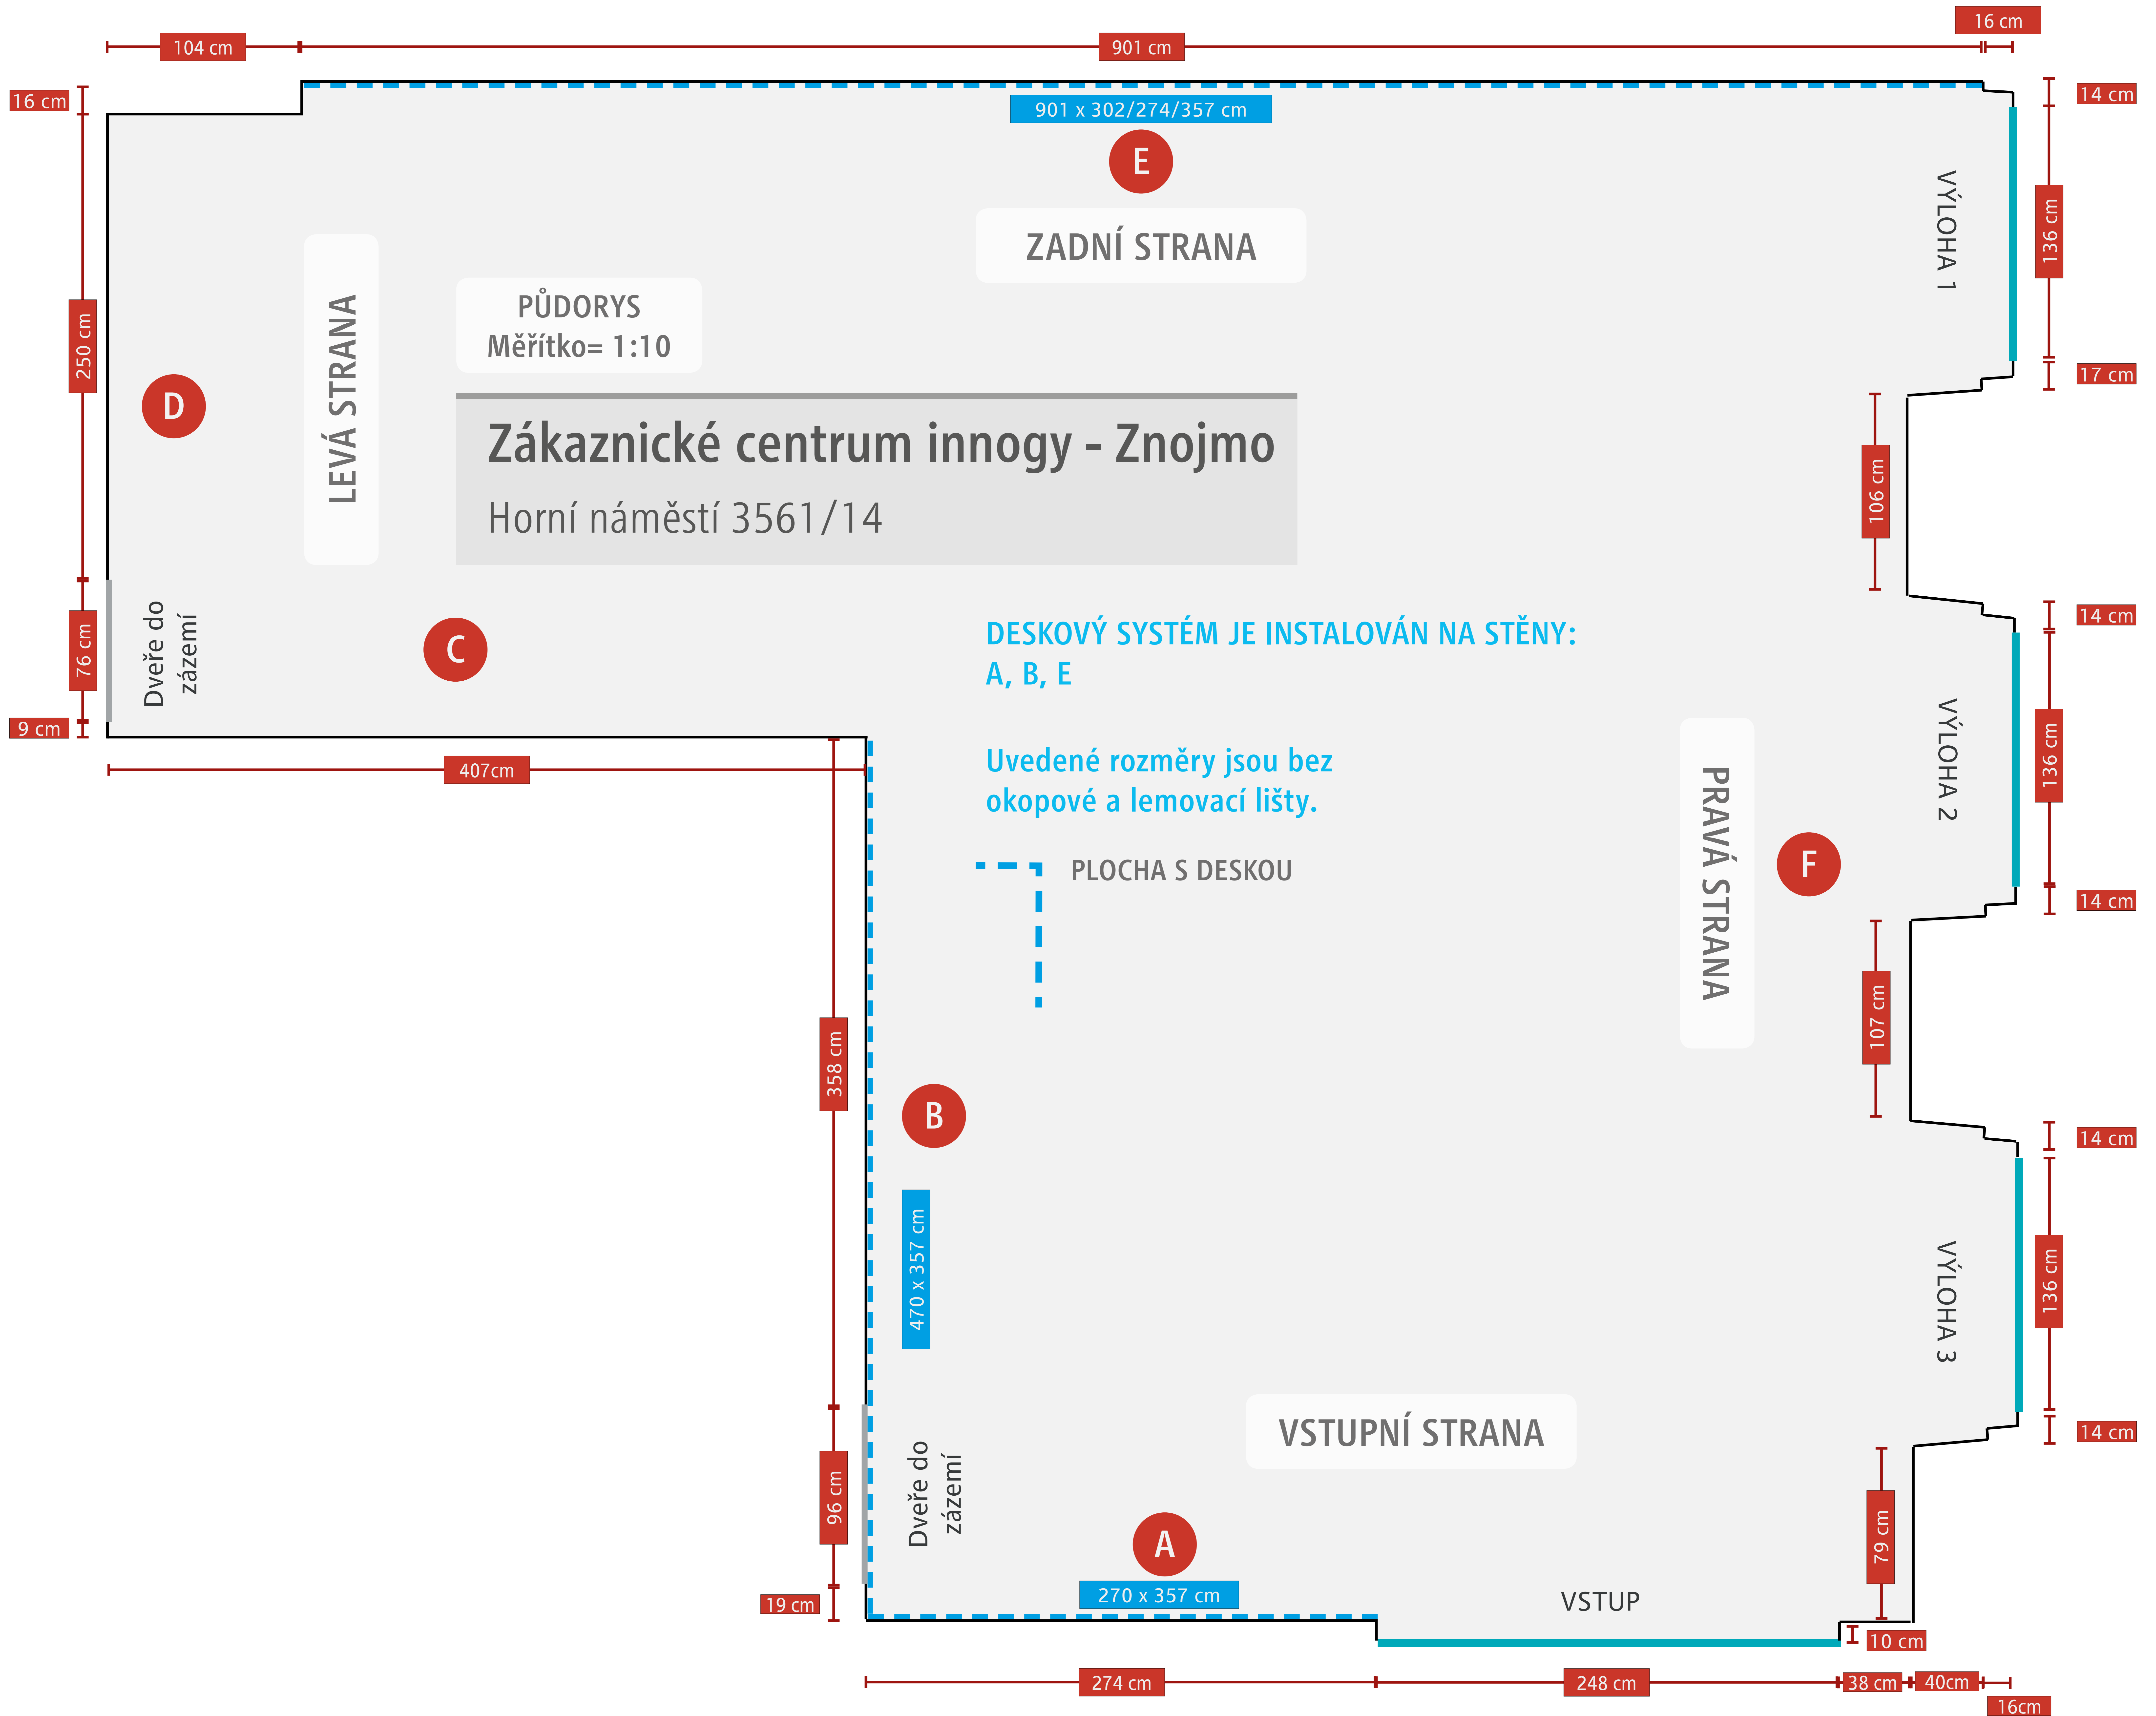

obr. 7 Interiér pobočky