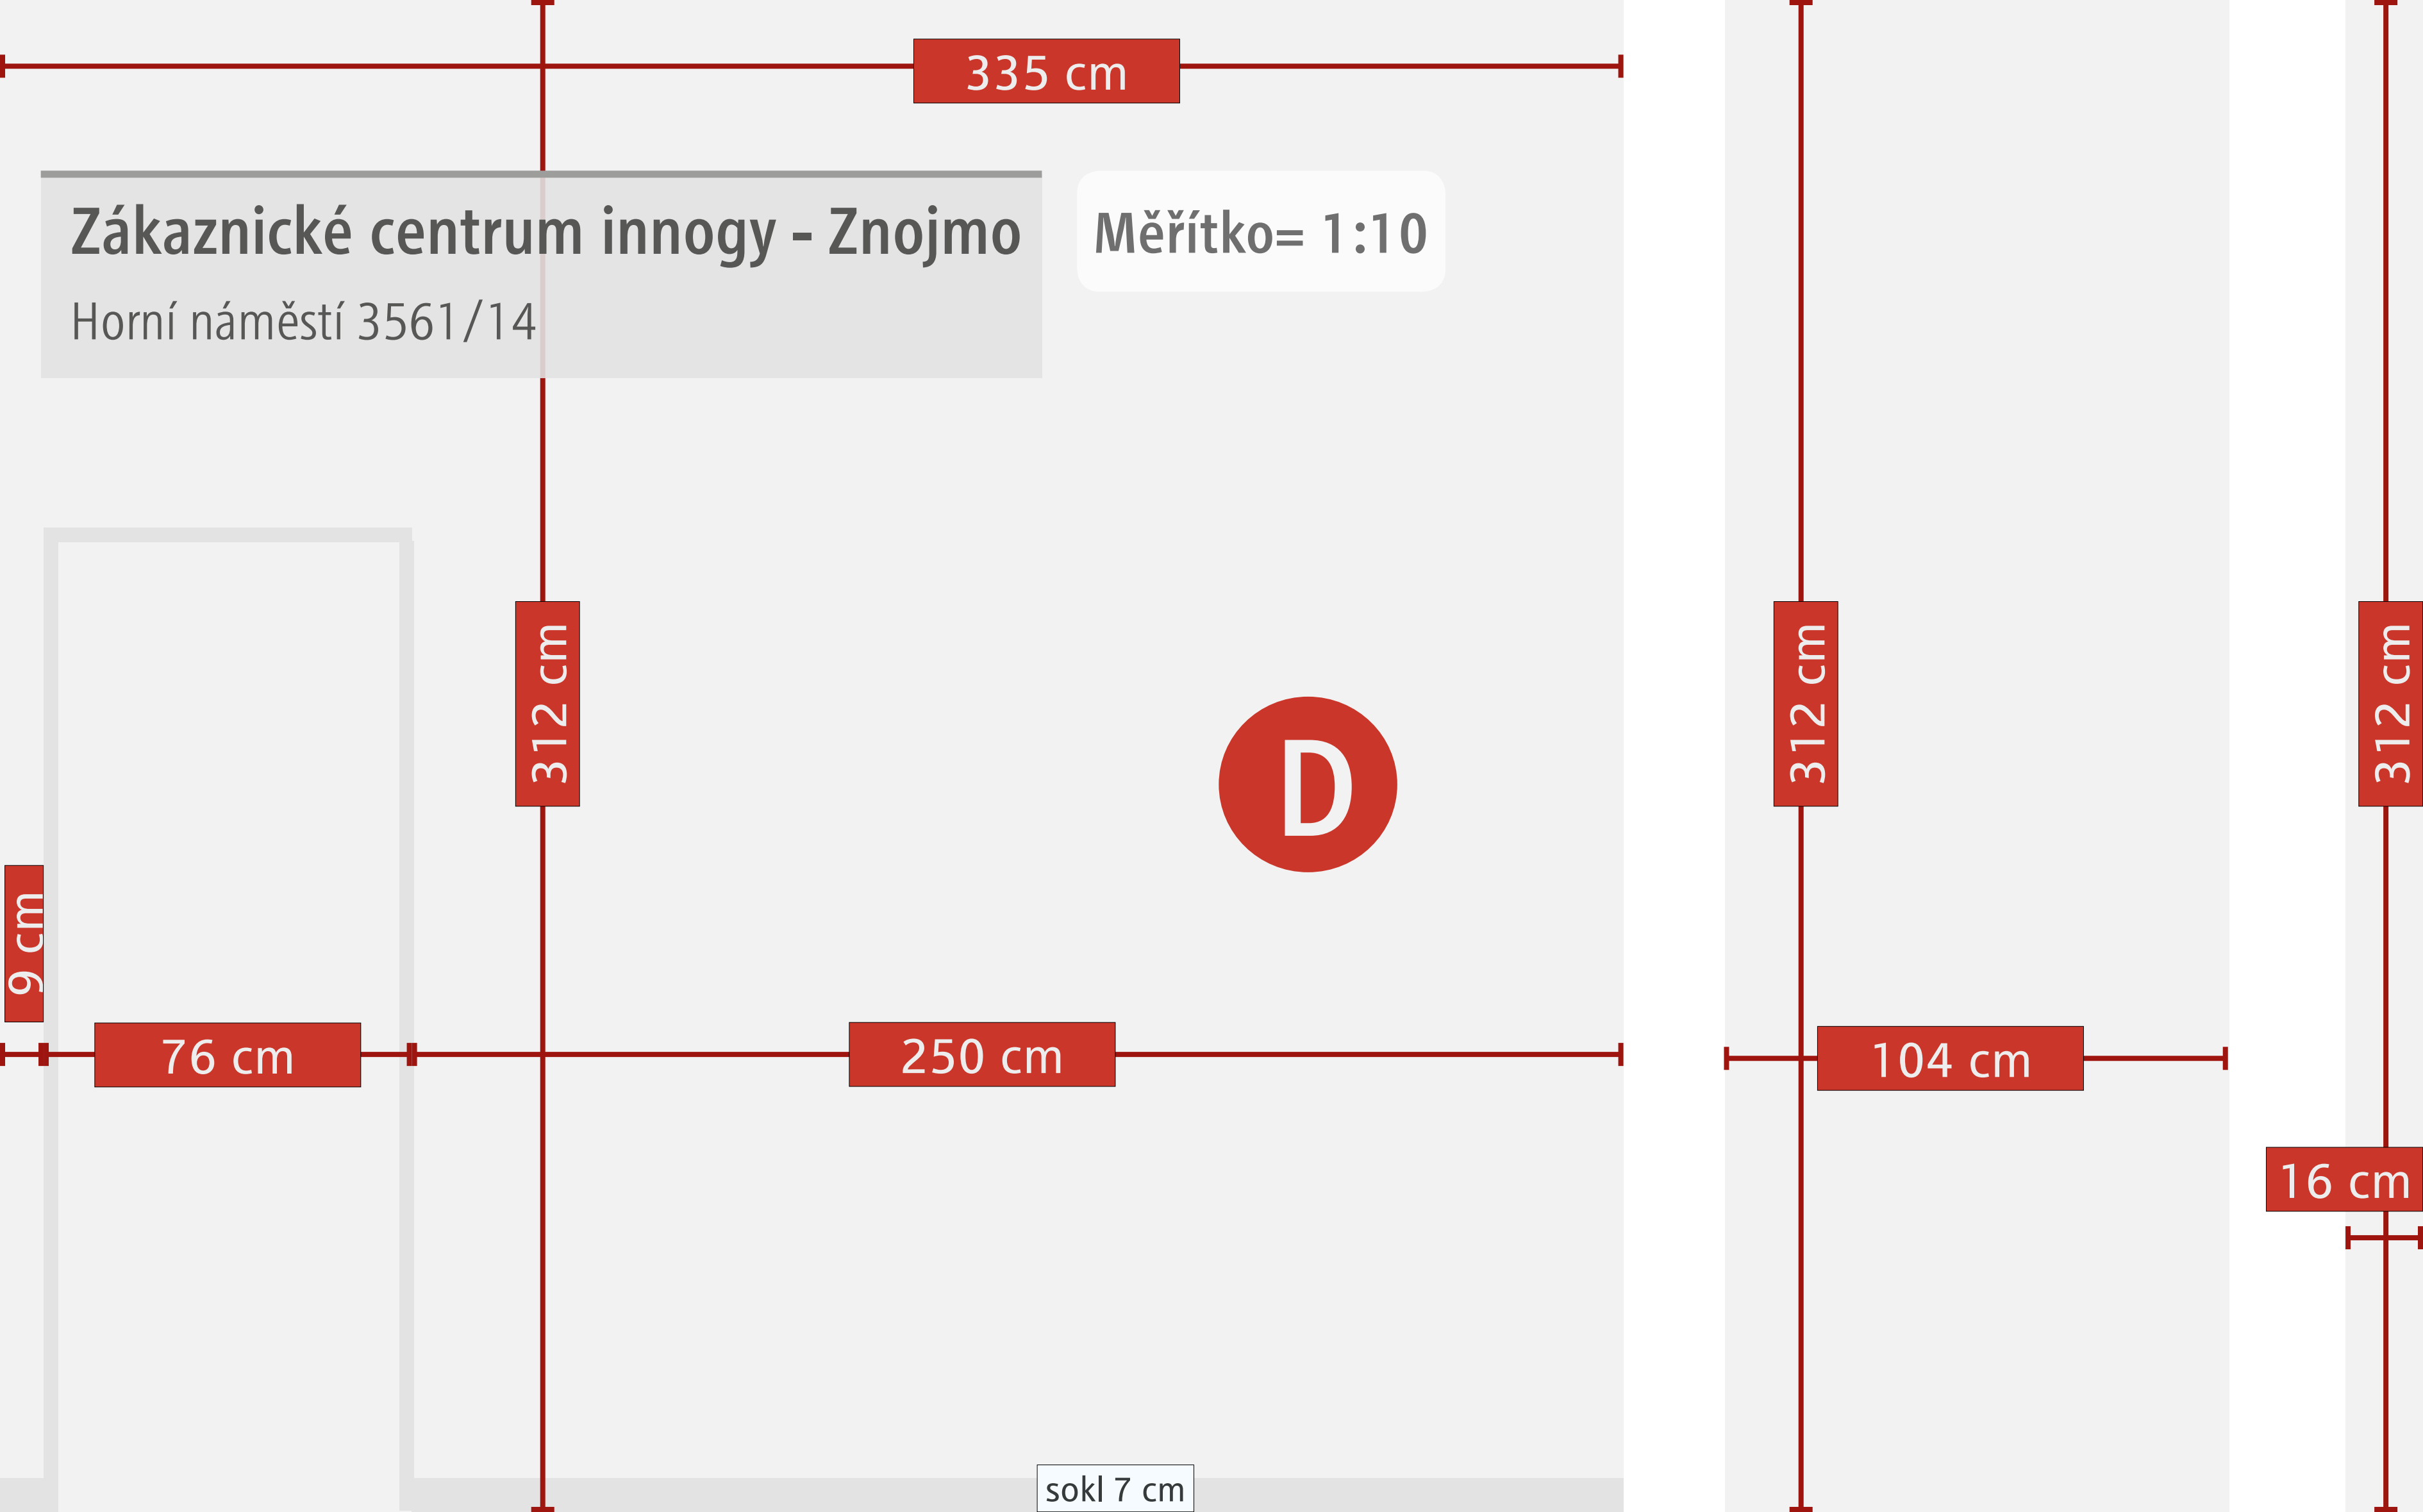

ROZMĚR SKLA:
74 x 21 cm

ROZMĚR SKLA:
74 x 21 cm

ROZMĚR SKLA:
24,5 x 21 cm

ROZMĚR SKLA:
25 x 91 cm

ROZMĚR SKLA:
61,5 x 83,5 cm

ROZMĚR SKLA:
61,5 x 83,5 cm

ROZMĚR SKLA:
25 x 91 cm

vypínače, regulace
122 cm nad podlahou

VSTUP
dveře dřevěné

367 cm

357 cm

270 cm

274 cm

248 cm

38 cm

sokl 7 cm

335 cm

312 cm

D

9 cm

76 cm

250 cm

312 cm

104 cm

312 cm

16 cm

sokl 7 cm

Zákaznické centrum innogy - Znojmo

Horní náměstí 3561/14

Měřítko= 1:10