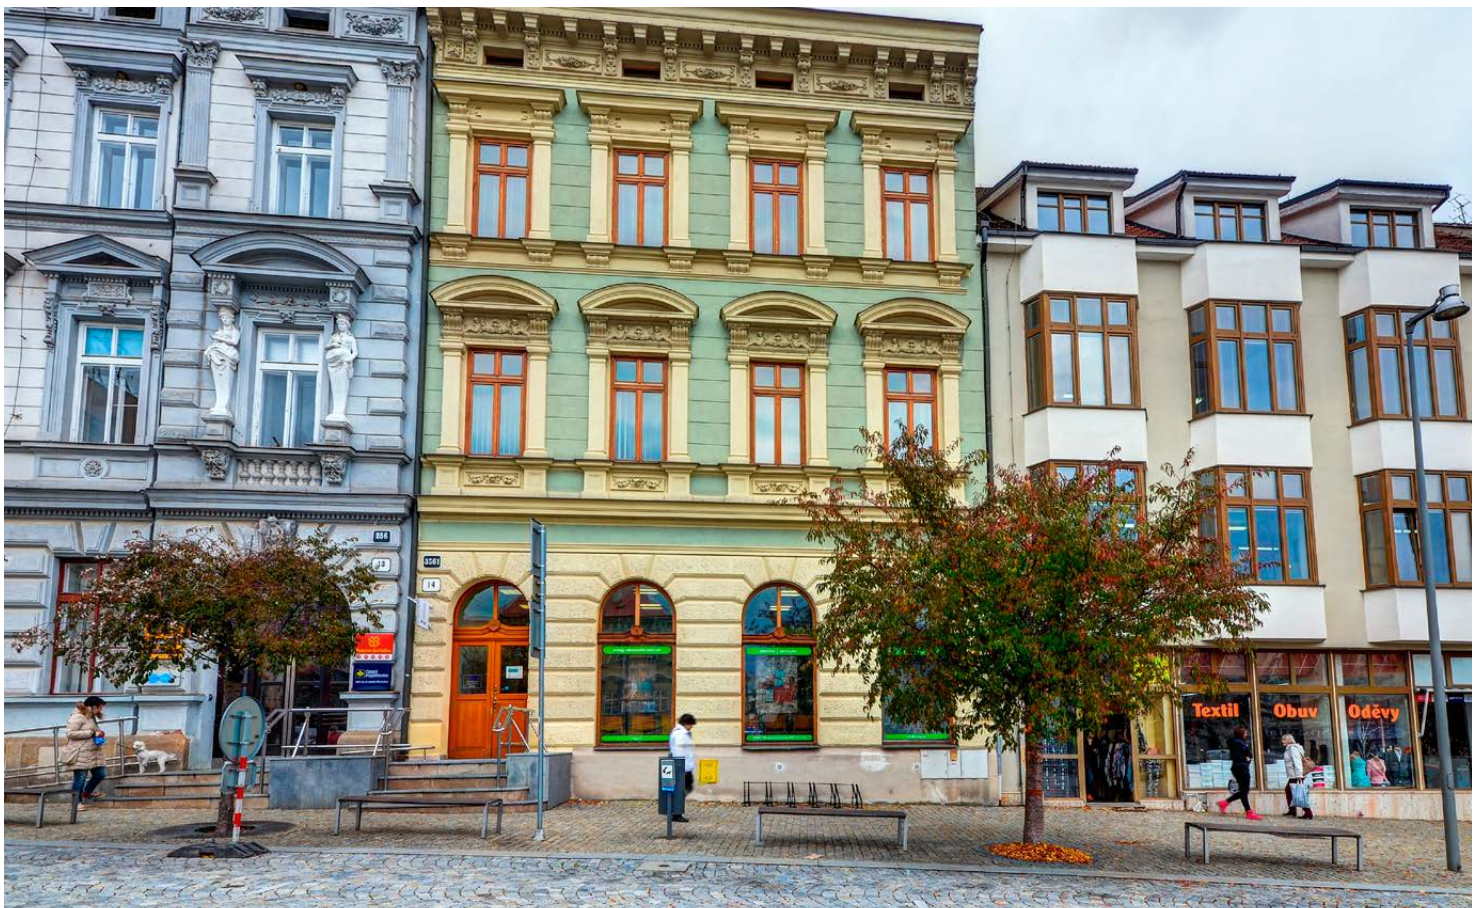

Zákaznické centrum innogy - Znojmo

Horní náměstí 3561/14

obr. 1 Pohled na pobočku

obr. 2 Pohled na pobočku

Zákaznické centrum innogy - Znojmo

Horní náměstí 3561/14

obr. 3 Interiér pobočky

obr. 4 Interiér pobočky