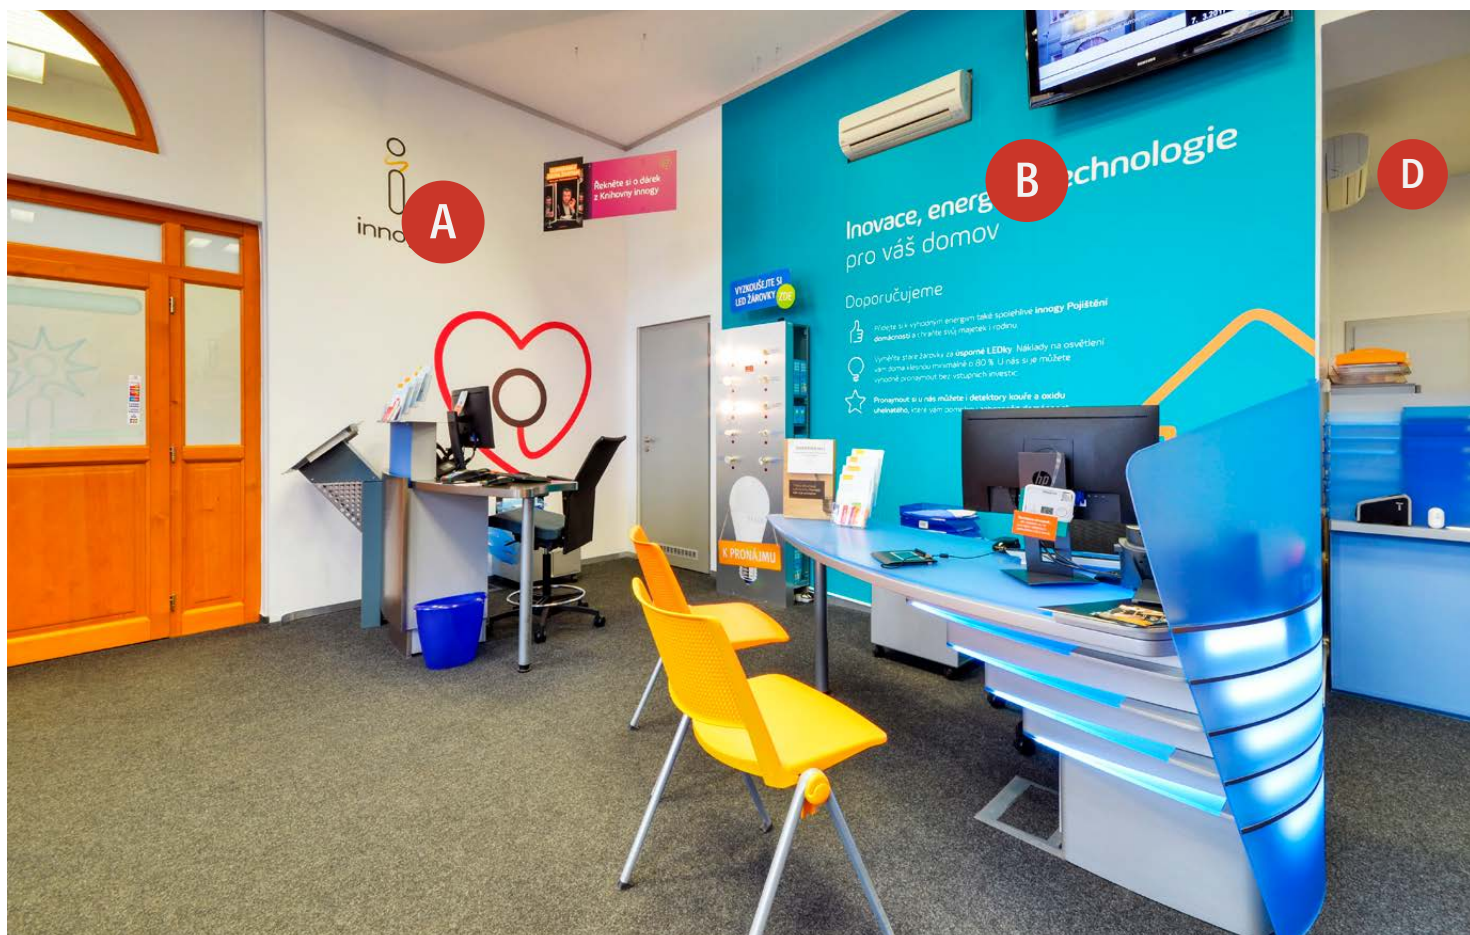

obr. 4 Interiér pobočky