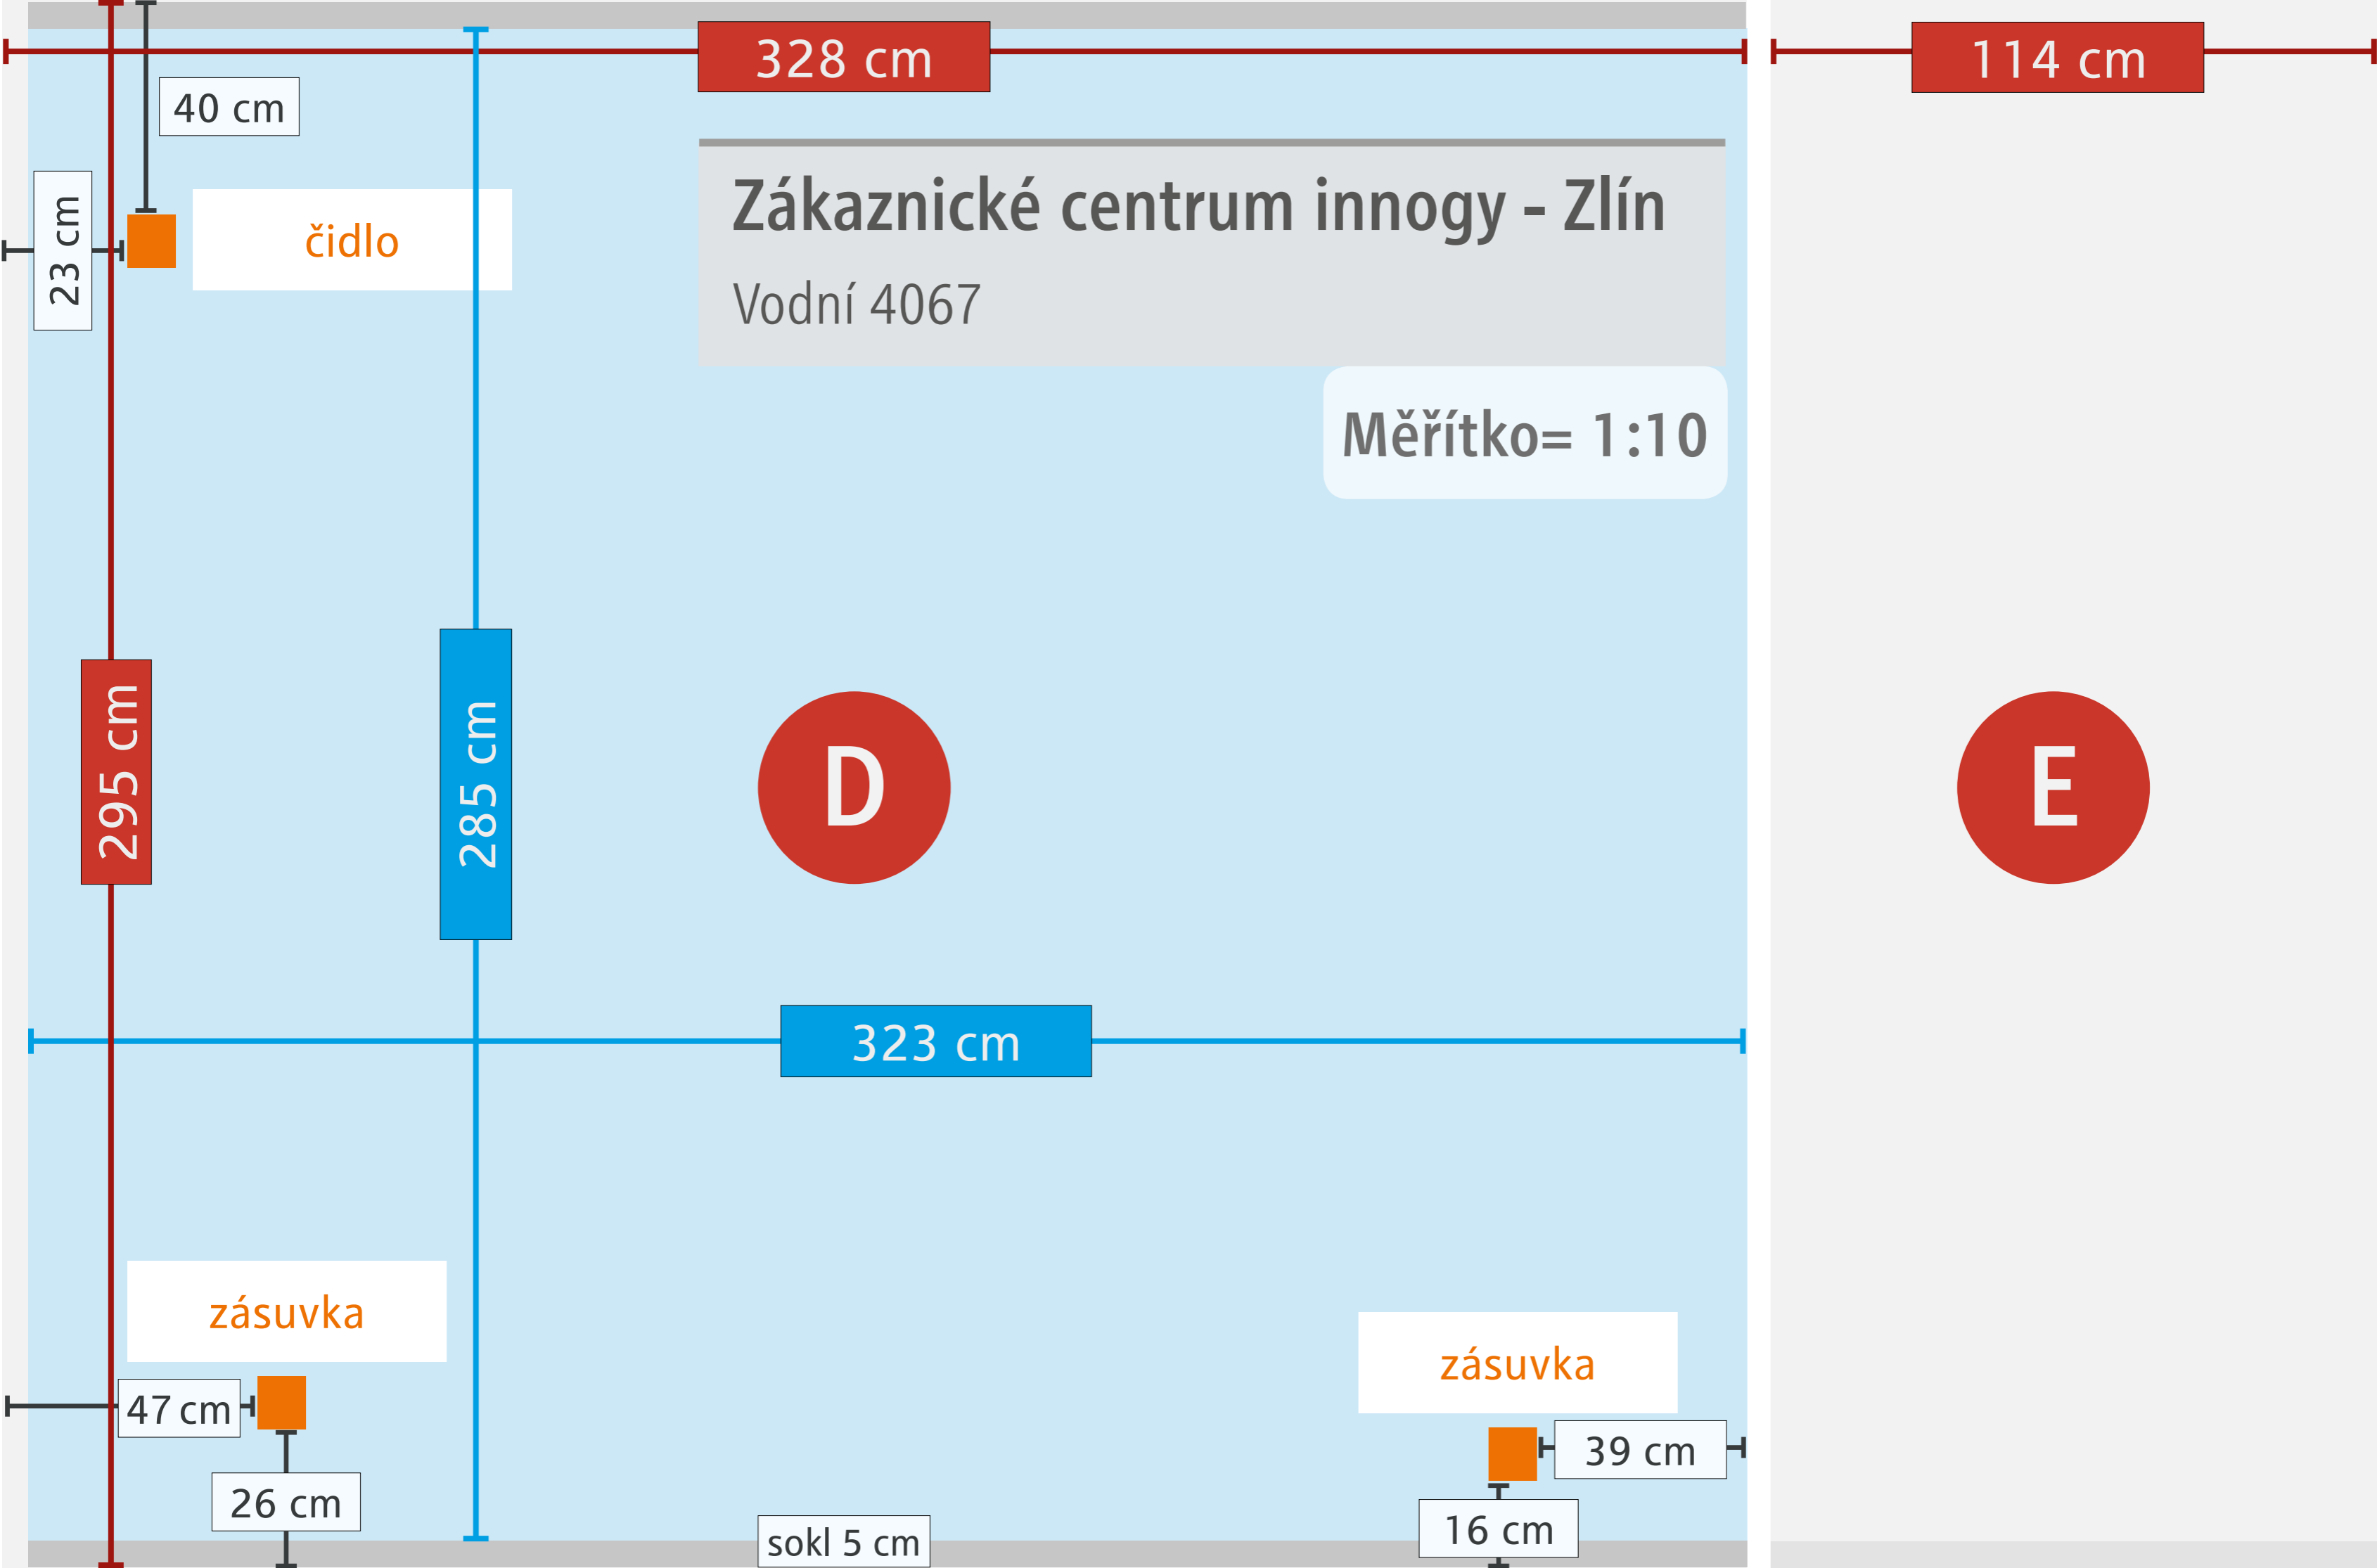

328 cm

114 cm

40 cm

23 cm

čidlo

Zákaznické centrum innogy - Zlín

Vodní 4067

Měřítko= 1:10

295 cm

285 cm

323 cm

zásuvka

zásuvka

47 cm

39 cm

26 cm

16 cm

sokl 5 cm