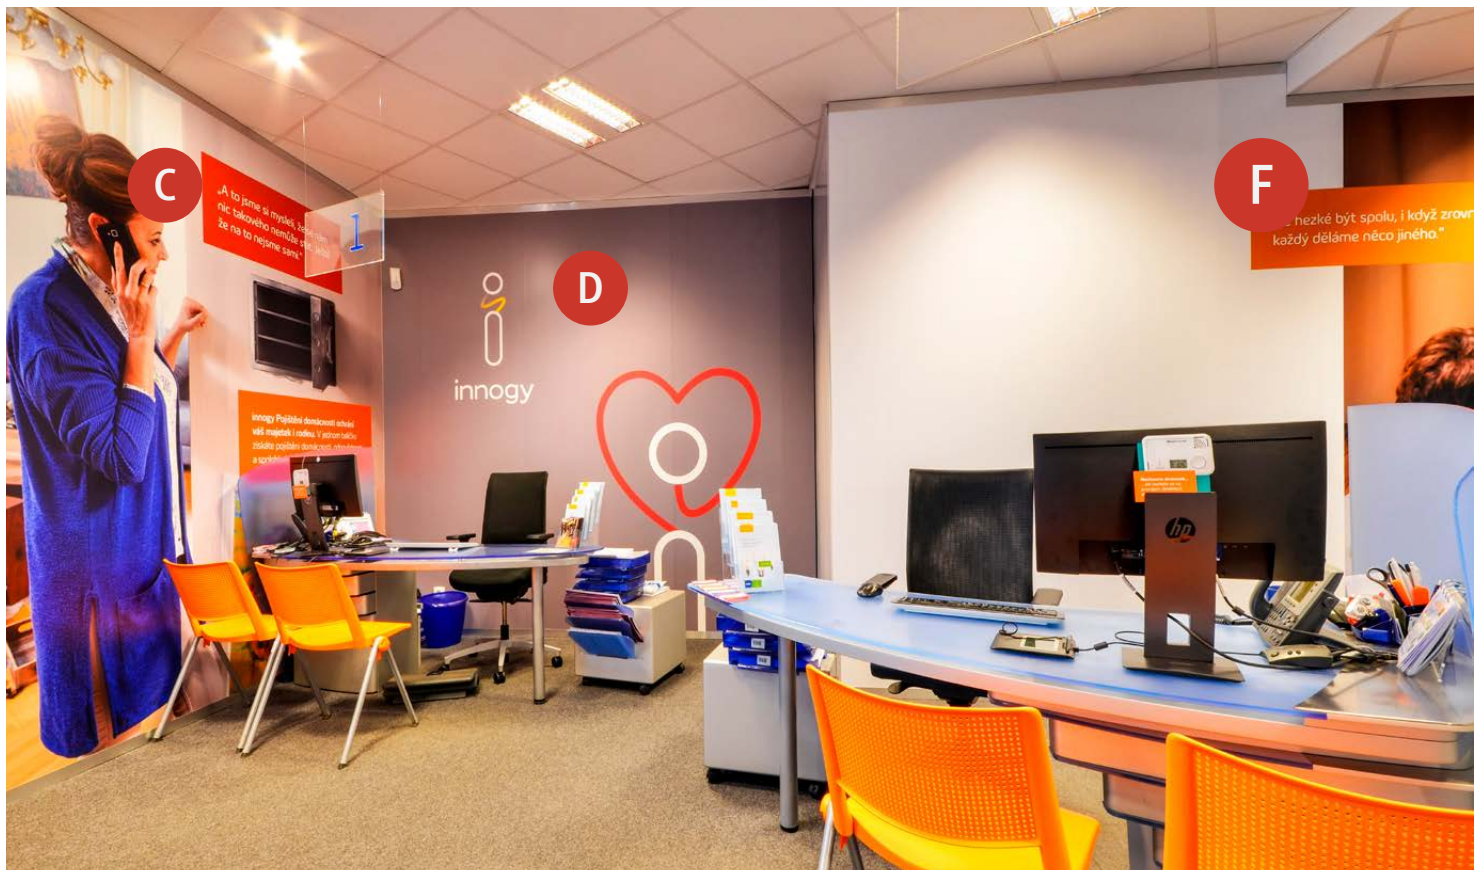

obr. 4 Interiér pobočky