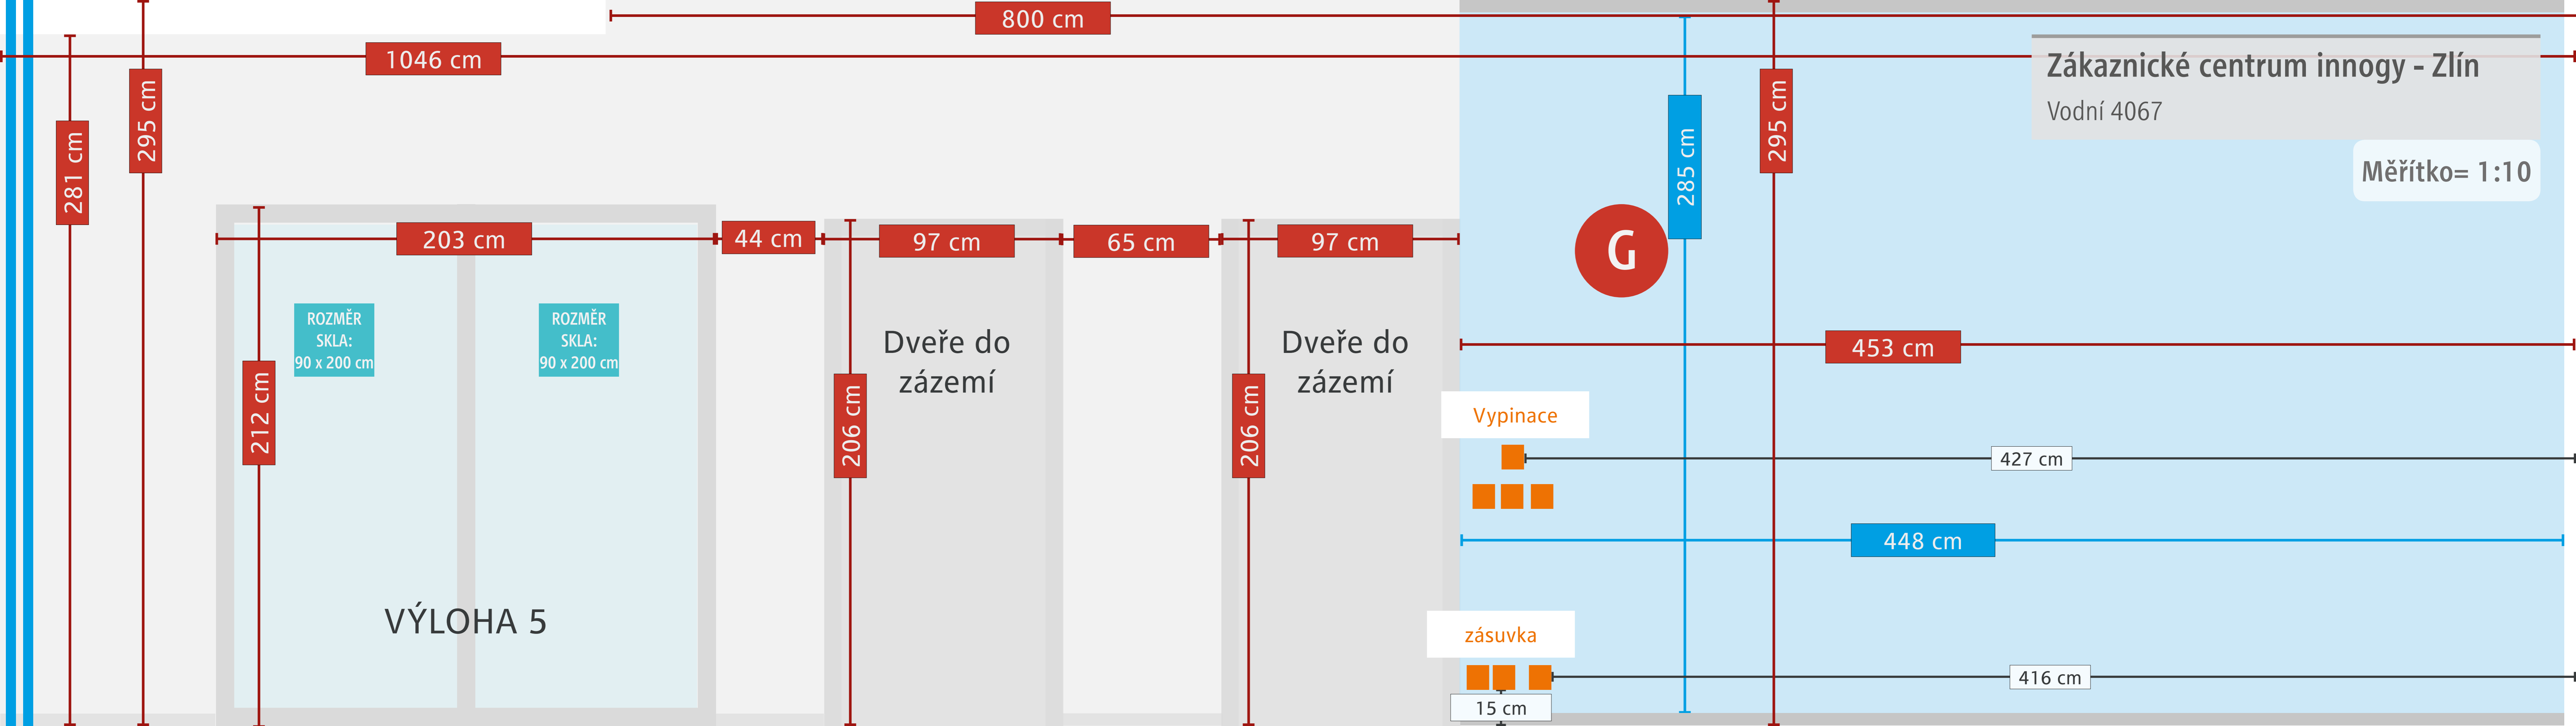

Vodní 4067

Měřítko= 1:10

295 cm

285 cm

323 cm

zásuvka

zásuvka

47 cm

39 cm

26 cm

16 cm

sokl 5 cm

Zákaznické centrum innogy - Zlín  
Vodní 4067

Měřítko= 1:10

ROZMĚR SKLA:  
90 x 200 cm

ROZMĚR SKLA:  
90 x 200 cm

ROZMĚR SKLA:  
96 x 54 cm

ROZMĚR SKLA:  
65 x 54 cm

ROZMĚR SKLA:  
147 x 72 cm

150 cm

ROZMĚR SKLA:  
131 x 72 cm

Zákaznické centrum innogy - Zlín

Vodní 4067

Měřítko= 1:10

VSTUP

VÝLOHA 1

ROZMĚR SKLA:  
147 x 118 cm

VÝLOHA 2

ROZMĚR SKLA:  
131 x 118 cm

295 cm

ROZMĚR SKLA:  
65 x 196 cm

ROZMĚR SKLA:  
40 x 196 cm