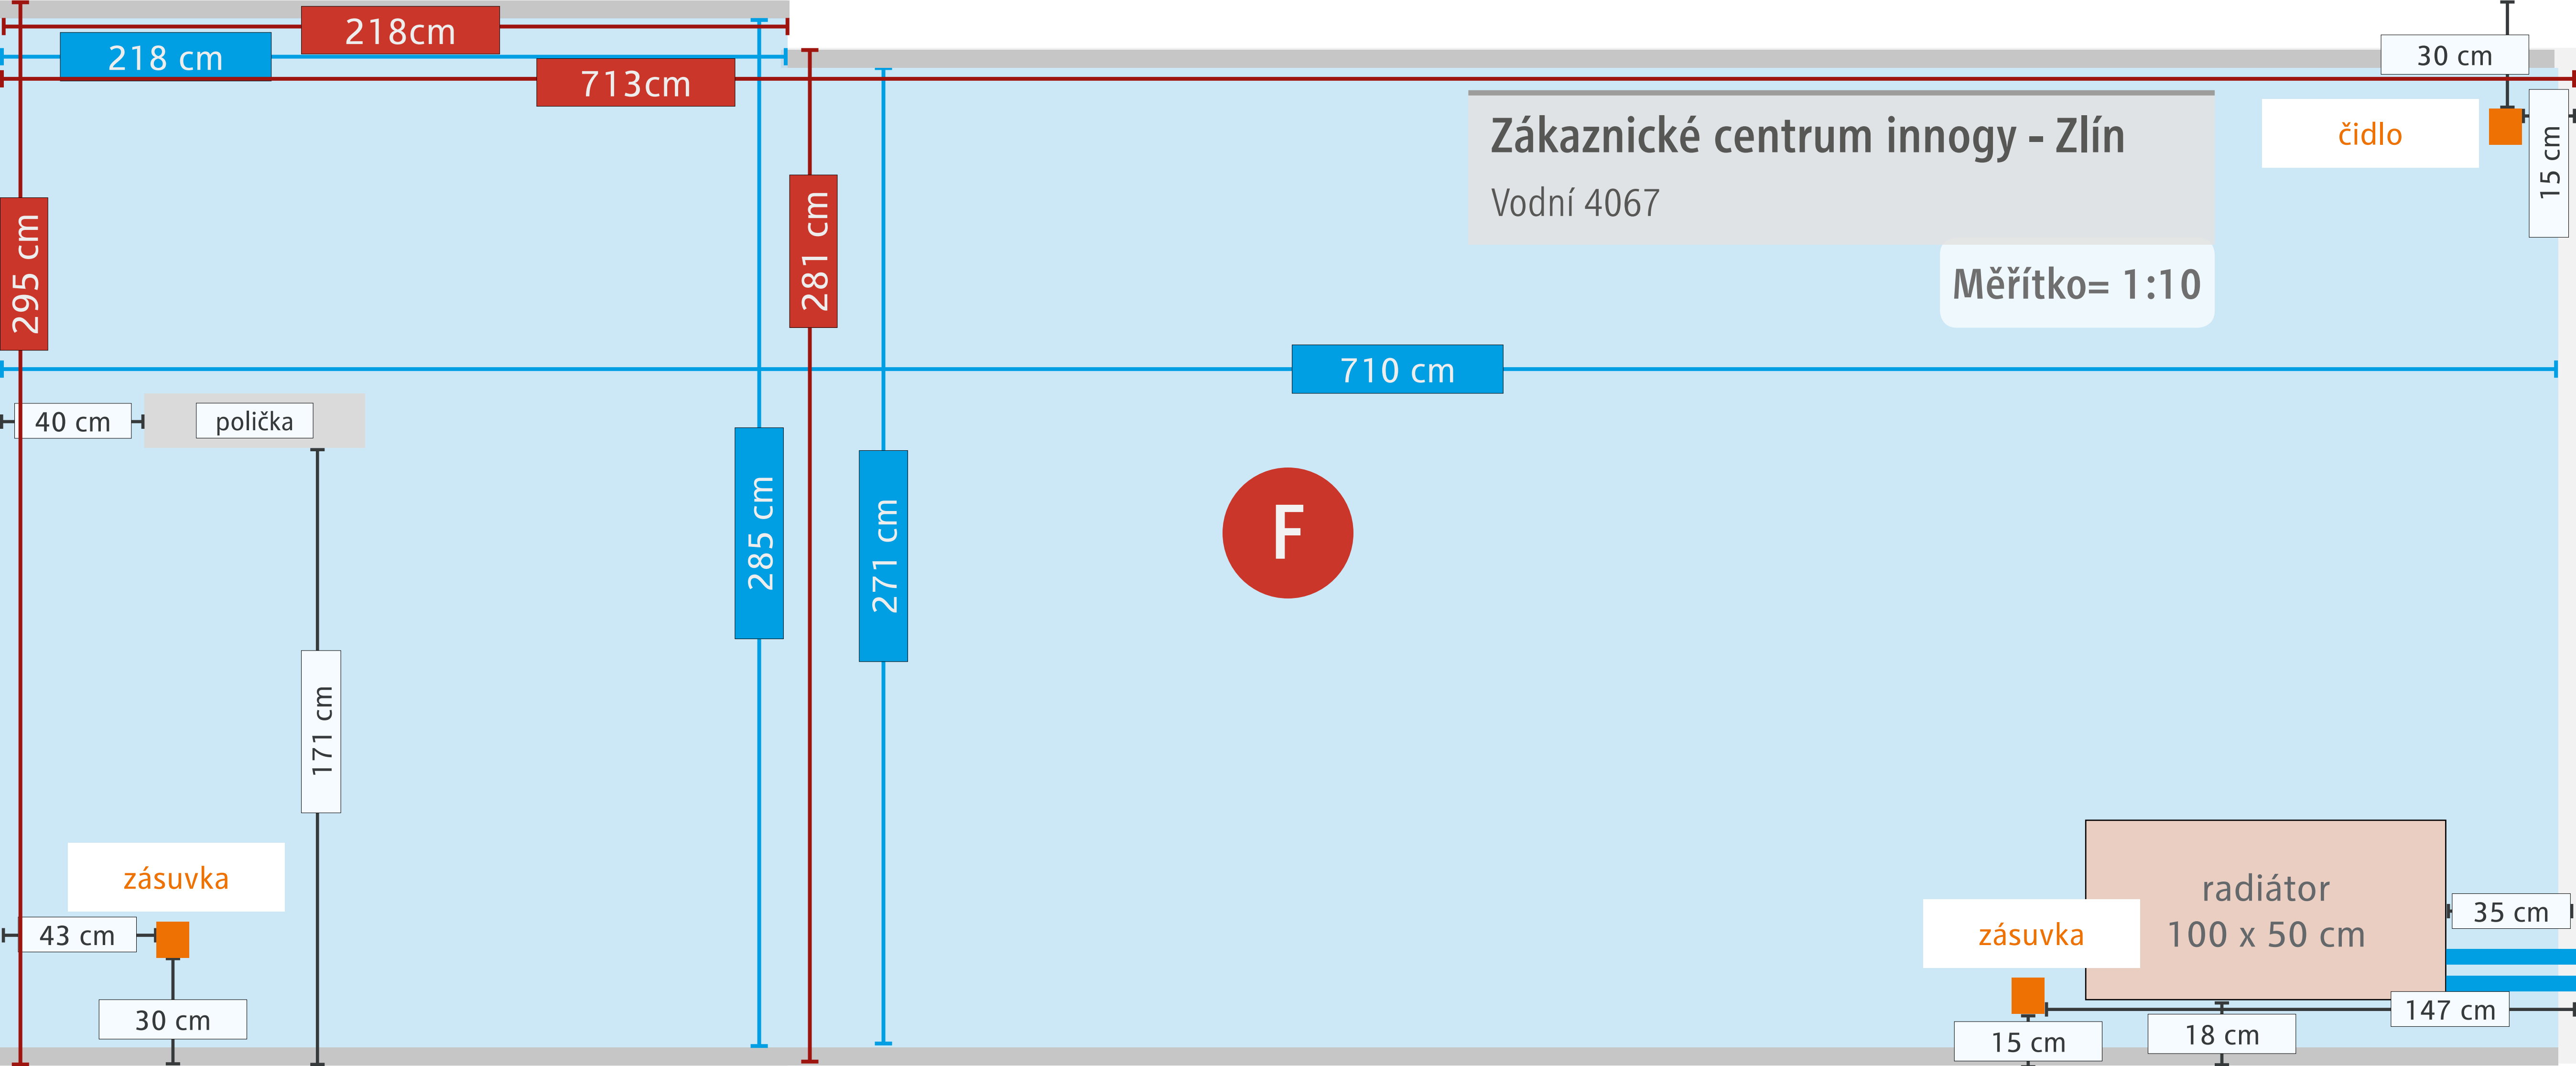

Vodní 4067

Měřítko= 1:10

295 cm

285 cm

323 cm

zásuvka

zásuvka

47 cm

39 cm

26 cm

16 cm

sokl 5 cm

Zákaznické centrum innogy - Zlín  
Vodní 4067

Měřítko= 1:10

ROZMĚR SKLA:  
90 x 200 cm

ROZMĚR SKLA:  
90 x 200 cm

ROZMĚR SKLA:  
96 x 54 cm

ROZMĚR SKLA:  
65 x 54 cm

ROZMĚR SKLA:  
147 x 72 cm

150 cm

ROZMĚR SKLA:  
131 x 72 cm

Zákaznické centrum innogy - Zlín

Vodní 4067

Měřítko= 1:10

VSTUP

VÝLOHA 1

ROZMĚR SKLA:  
147 x 118 cm

VÝLOHA 2

ROZMĚR SKLA:  
131 x 118 cm

295 cm

ROZMĚR SKLA:  
65 x 196 cm

ROZMĚR SKLA:  
40 x 196 cm