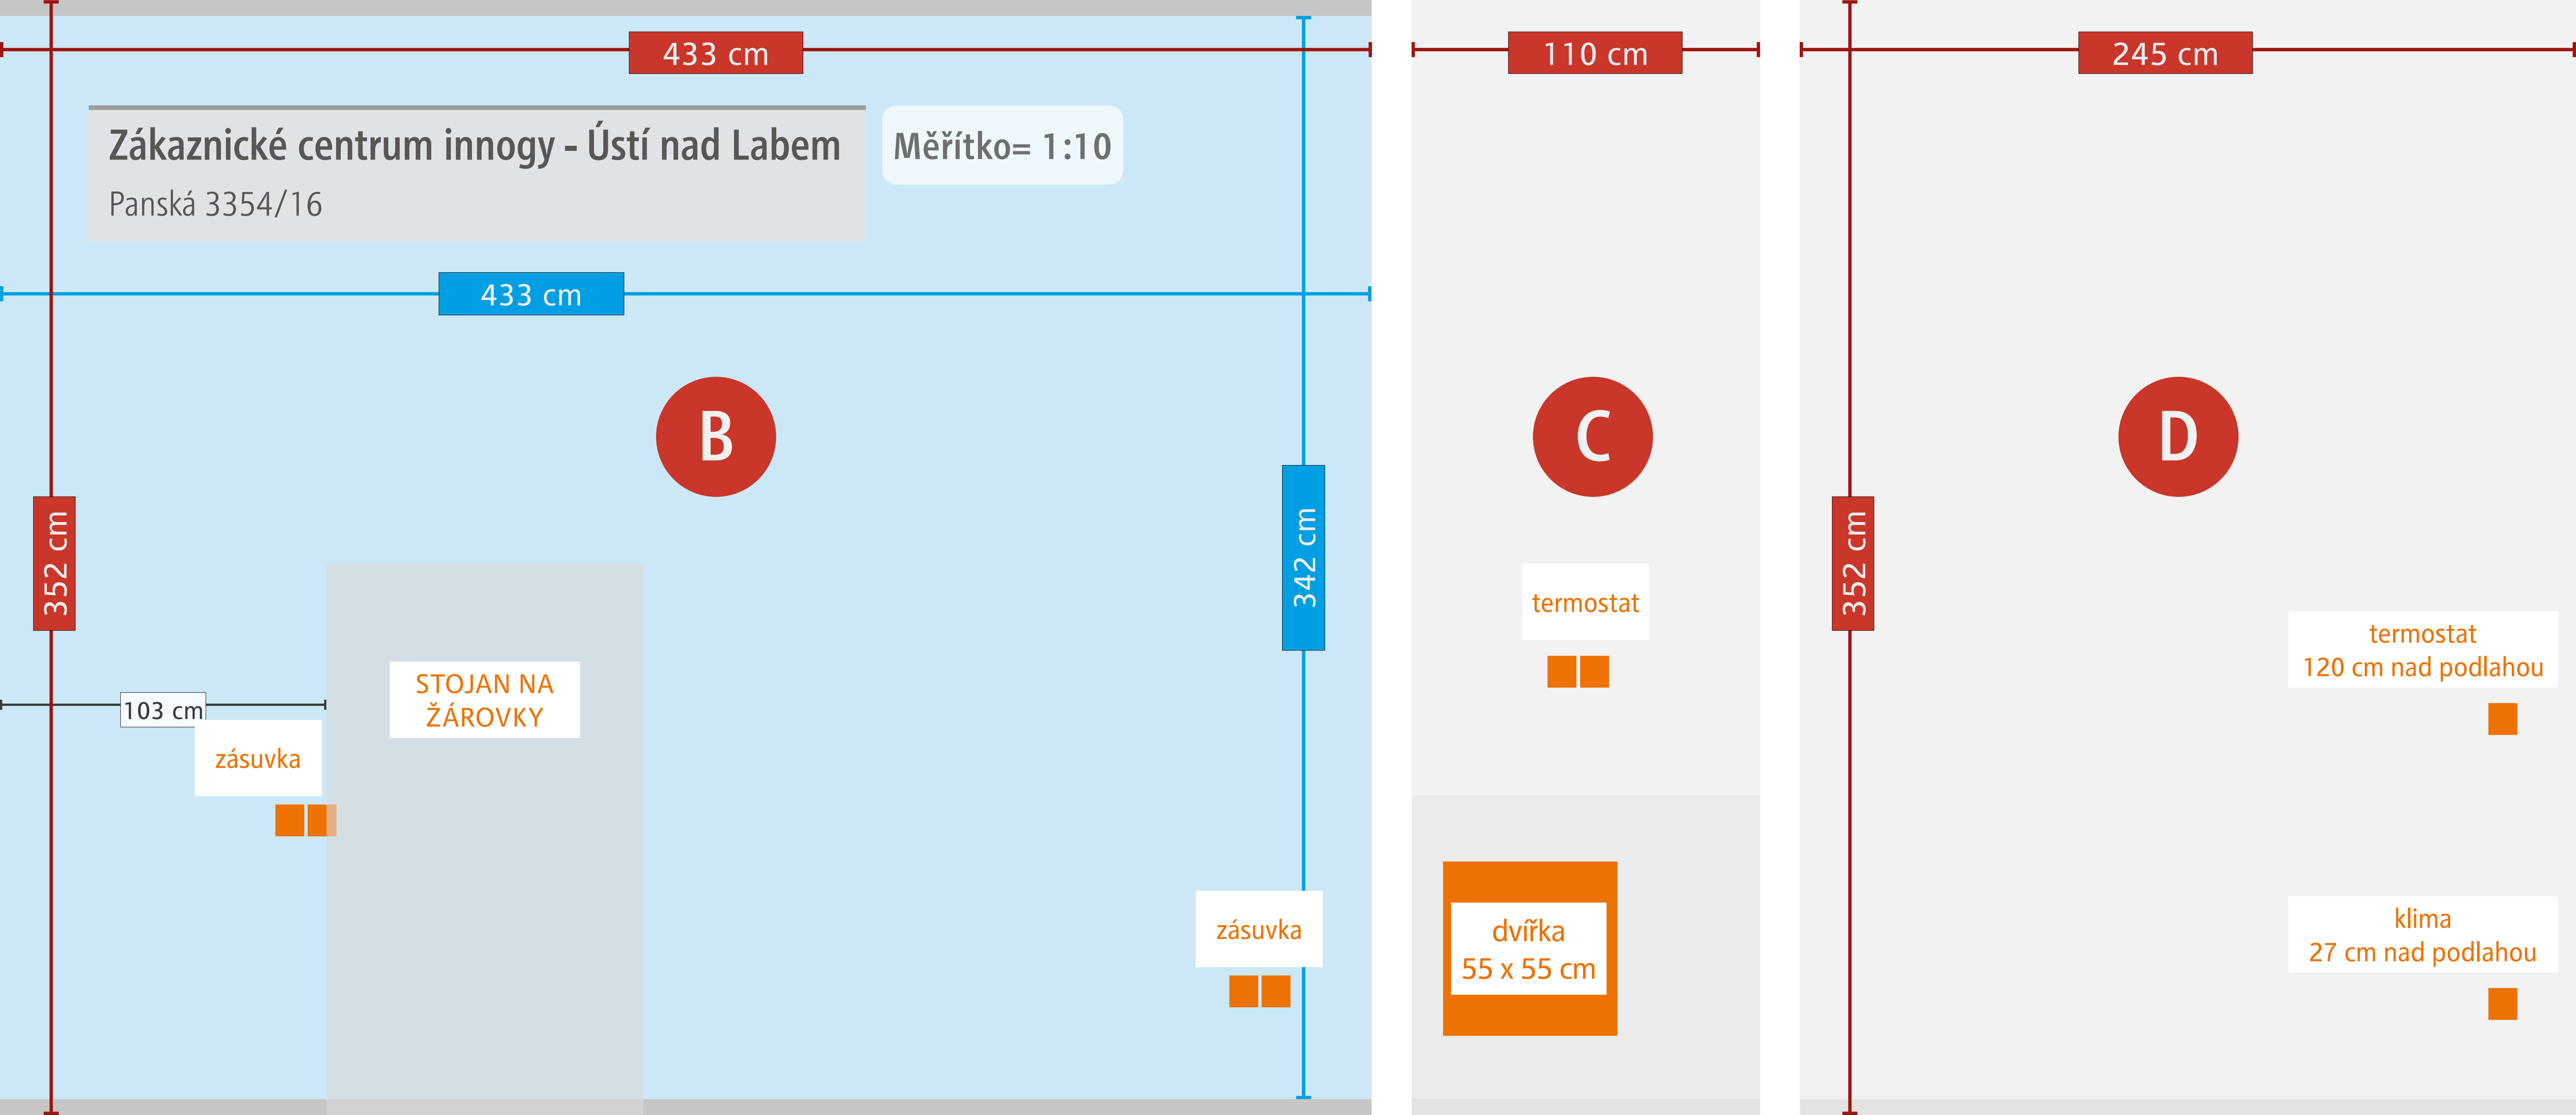

Zákaznické centrum innogy - Ústí nad Labem

Panská 3354/16

Měřítko= 1:10

B

433 cm

433 cm

352 cm

342 cm

103 cm

zásuvka

STOJAN NA ŽÁROVKY

zásuvka

110 cm

C

termostat

dvířka
55 x 55 cm

245 cm

D

termostat
120 cm nad podlahou

klima
27 cm nad podlahou

352 cm