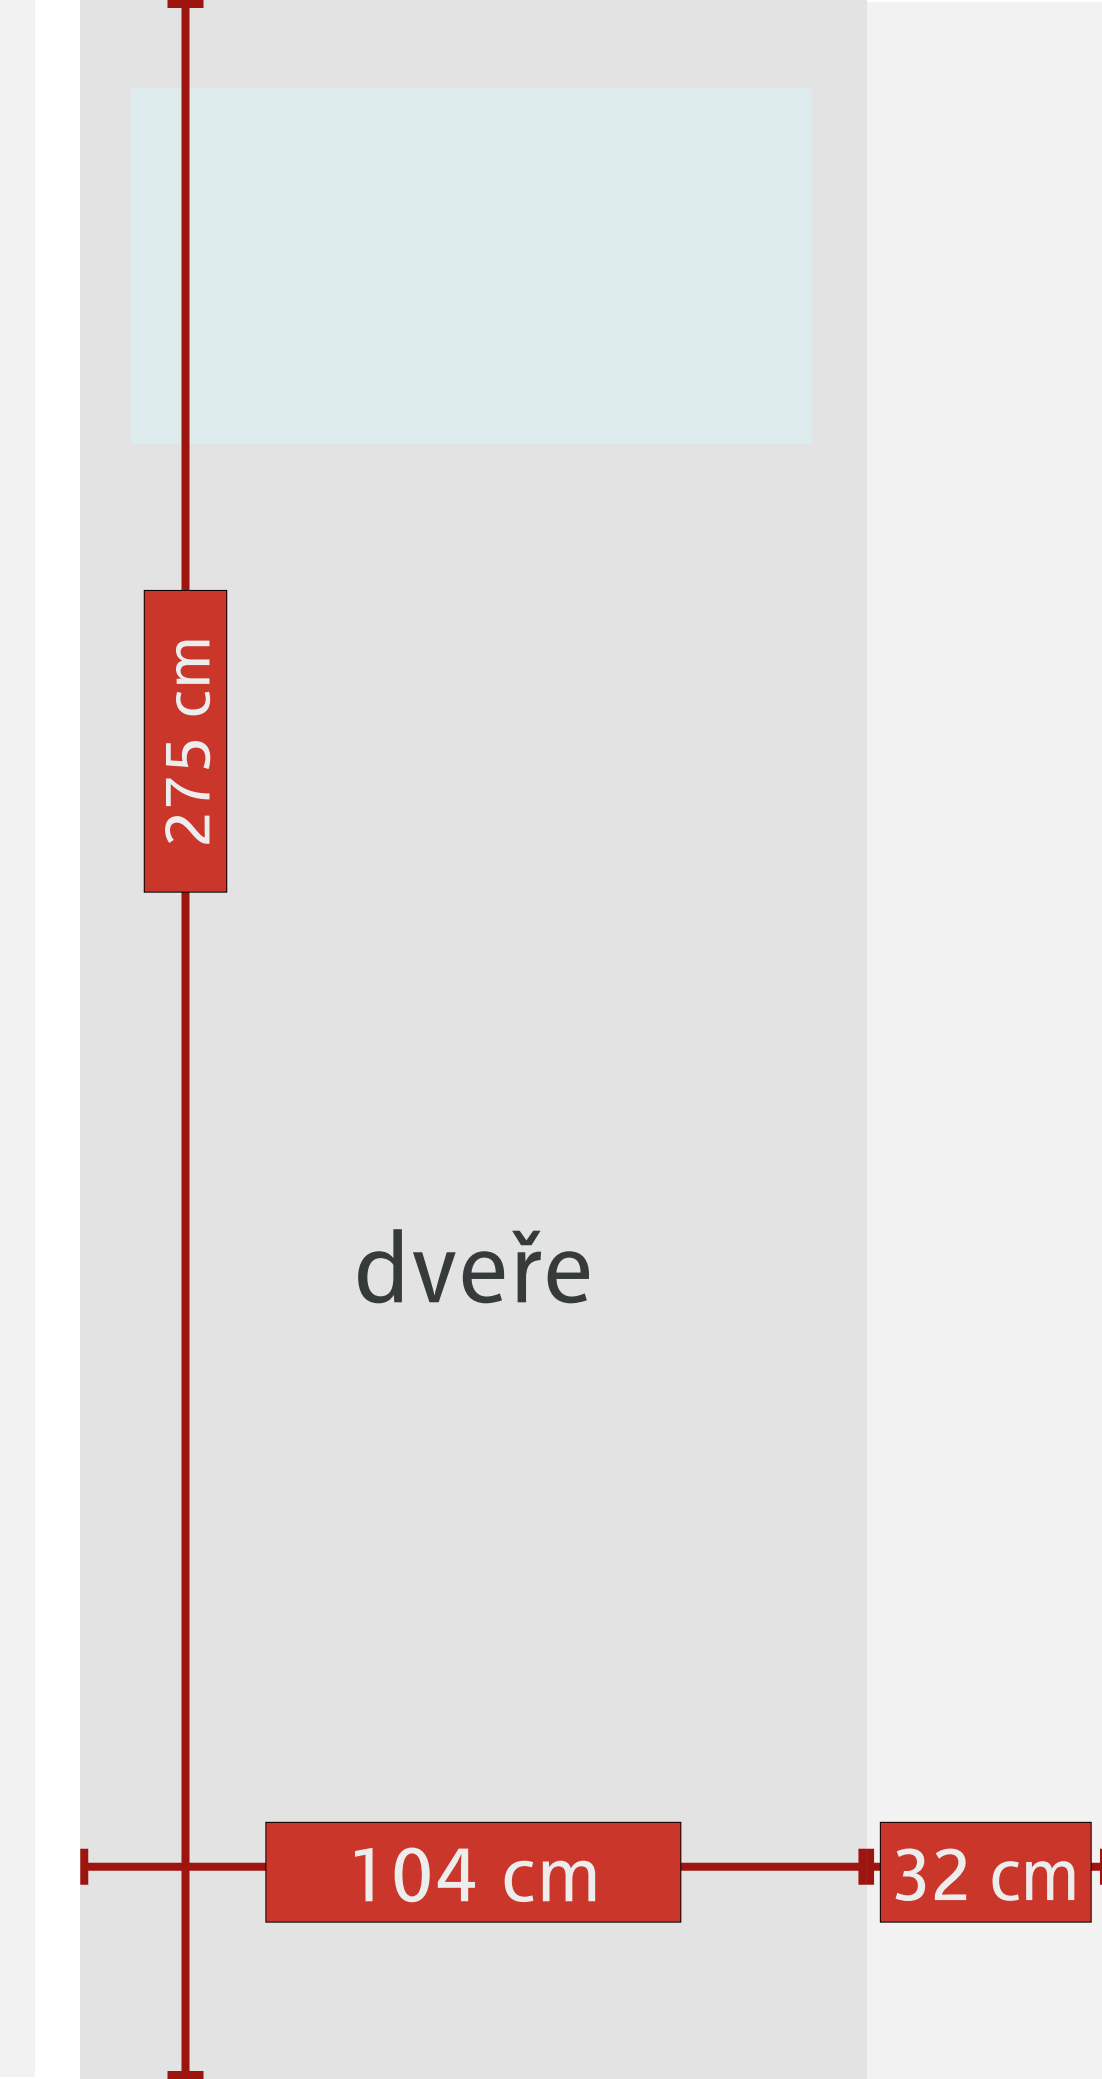

# Zákaznické centrum innogy - Uherské Hradiště

Růžová 1254

275 cm

595 cm

471 cm

B

Zákaznické centrum innogy - Uherské Hradiště  
Růžová 1254

Měřítko= 1:10

schodiště

ROZMĚR SKLA:  
124 x 46 cm

ROZMĚR SKLA:  
130 x 125 cm

VÝLOHA 2

radiátor

ROZMĚR SKLA:  
130 x 33 cm

Zákaznické centrum innogy - Uherské Hradiště

Růžová 1254

Měřítko= 1:10

VSTUP

ROZMĚR SKLA:  
70 x 183 cm

11 x 192 cm

11 x 192 cm

zásuvka  
15 cm nad  
podlahou

zásuvka  
15 cm nad  
podlahou

ROZMĚR SKLA:  
124 x 46 cm

ROZMĚR SKLA:  
130 x 125 cm

VÝLOHA 1

radiátor

zásuvky