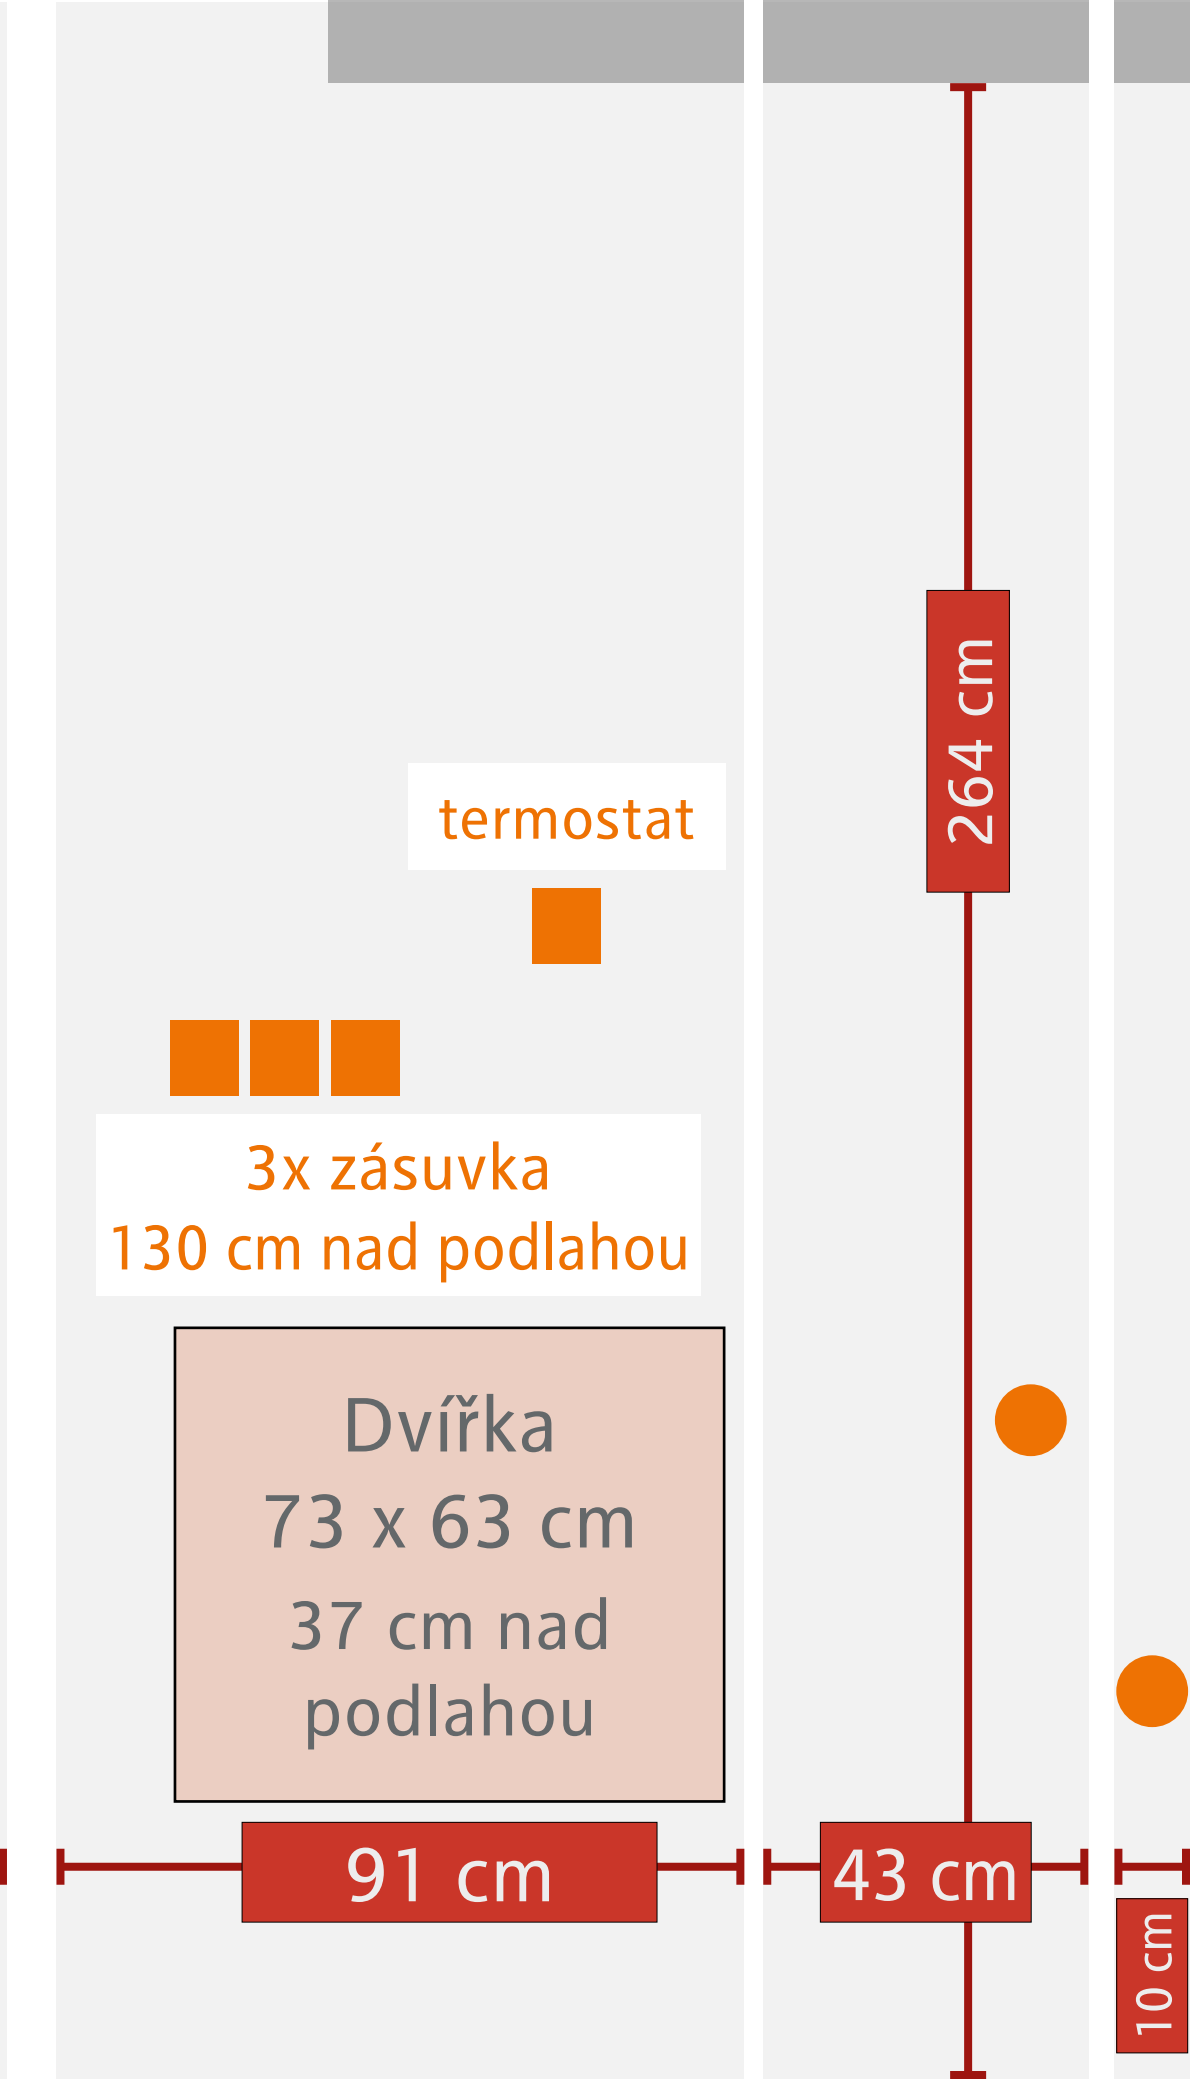

# Zákaznické centrum innogy - Uherské Hradiště

Růžová 1254

275 cm

595 cm

471 cm

B

Zákaznické centrum innogy - Uherské Hradiště  
Růžová 1254

Měřítko= 1:10

schodiště

ROZMĚR SKLA:  
124 x 46 cm

ROZMĚR SKLA:  
130 x 125 cm

VÝLOHA 2

radiátor

ROZMĚR SKLA:  
130 x 33 cm

Zákaznické centrum innogy - Uherské Hradiště

Růžová 1254

Měřítko= 1:10

VSTUP

ROZMĚR SKLA:  
70 x 183 cm

11 x 192 cm

11 x 192 cm

zásuvka  
15 cm nad  
podlahou

zásuvka  
15 cm nad  
podlahou

ROZMĚR SKLA:  
124 x 46 cm

ROZMĚR SKLA:  
130 x 125 cm

VÝLOHA 1

radiátor

zásuvky