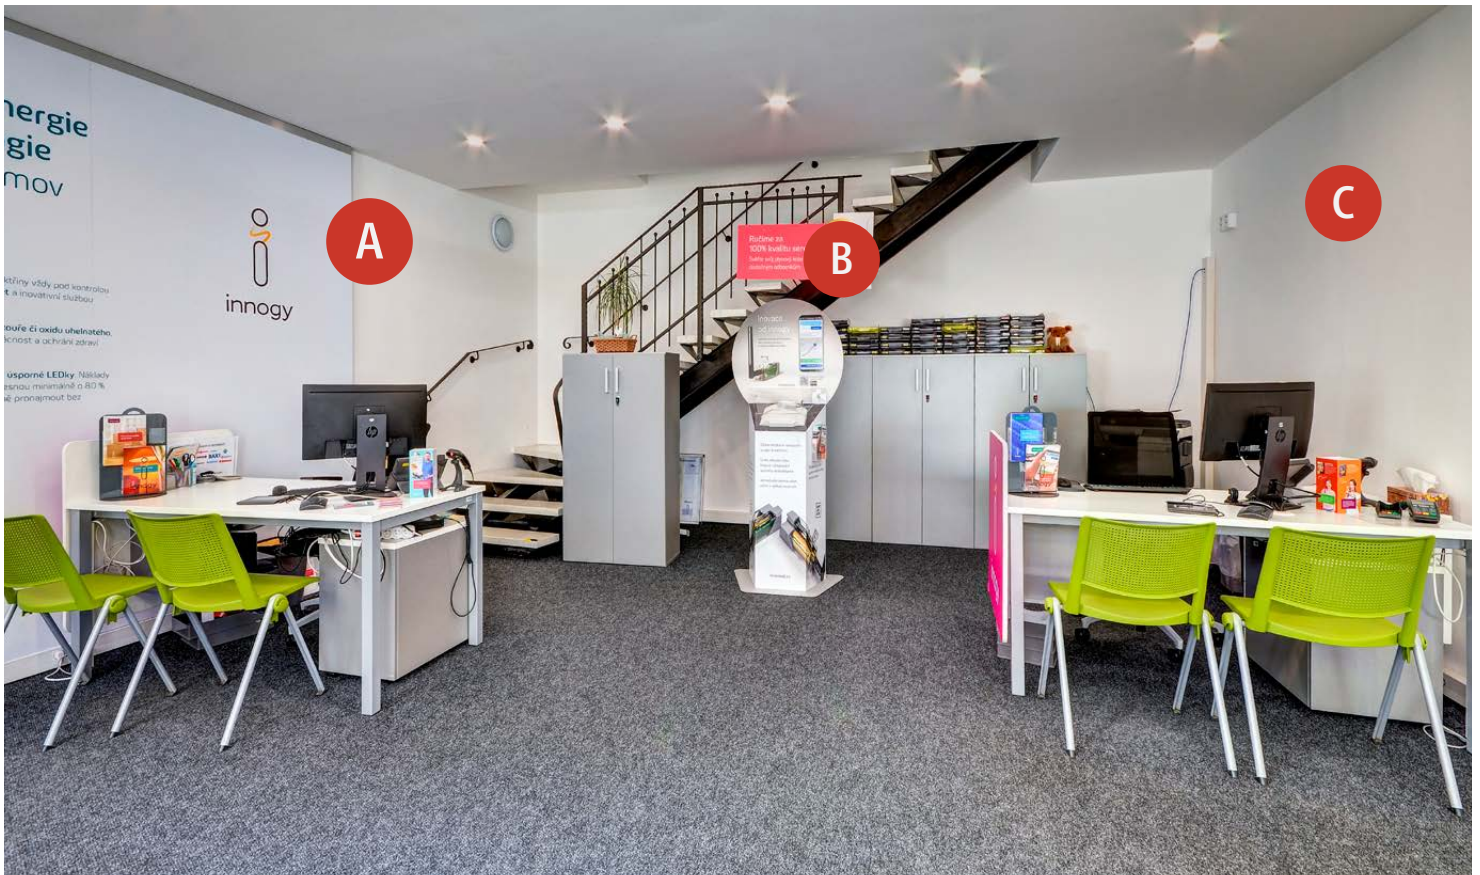

obr. 4 Interiér pobočky