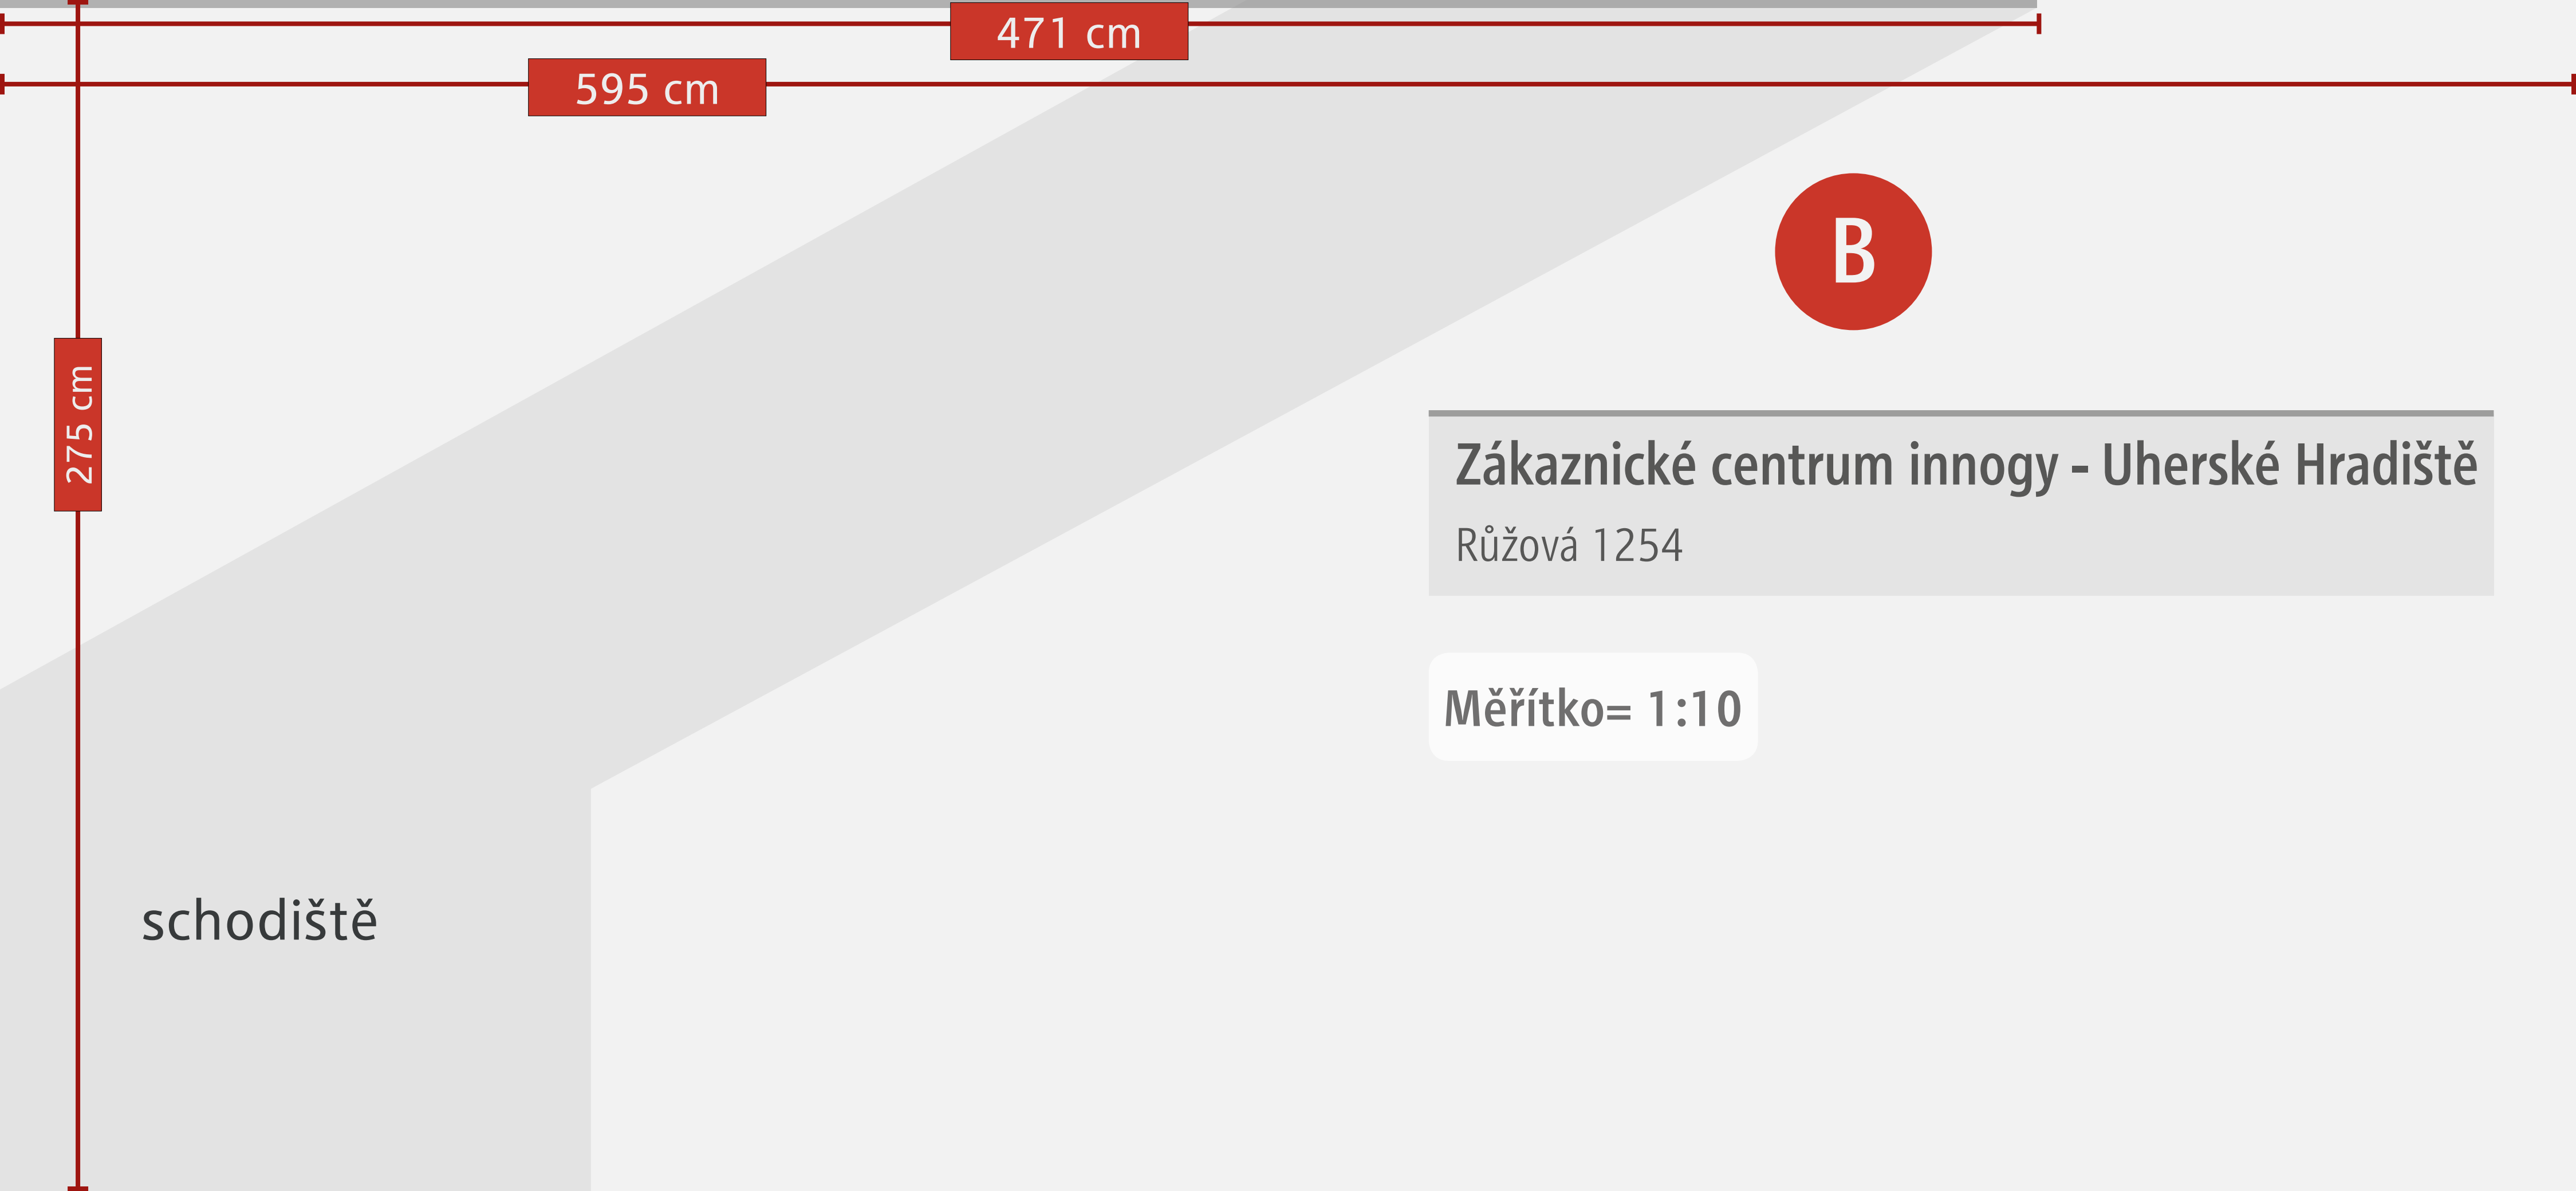

275 cm

595 cm

471 cm

B

Zákaznické centrum innogy - Uherské Hradiště
Růžová 1254

Měřítko= 1:10

schodiště