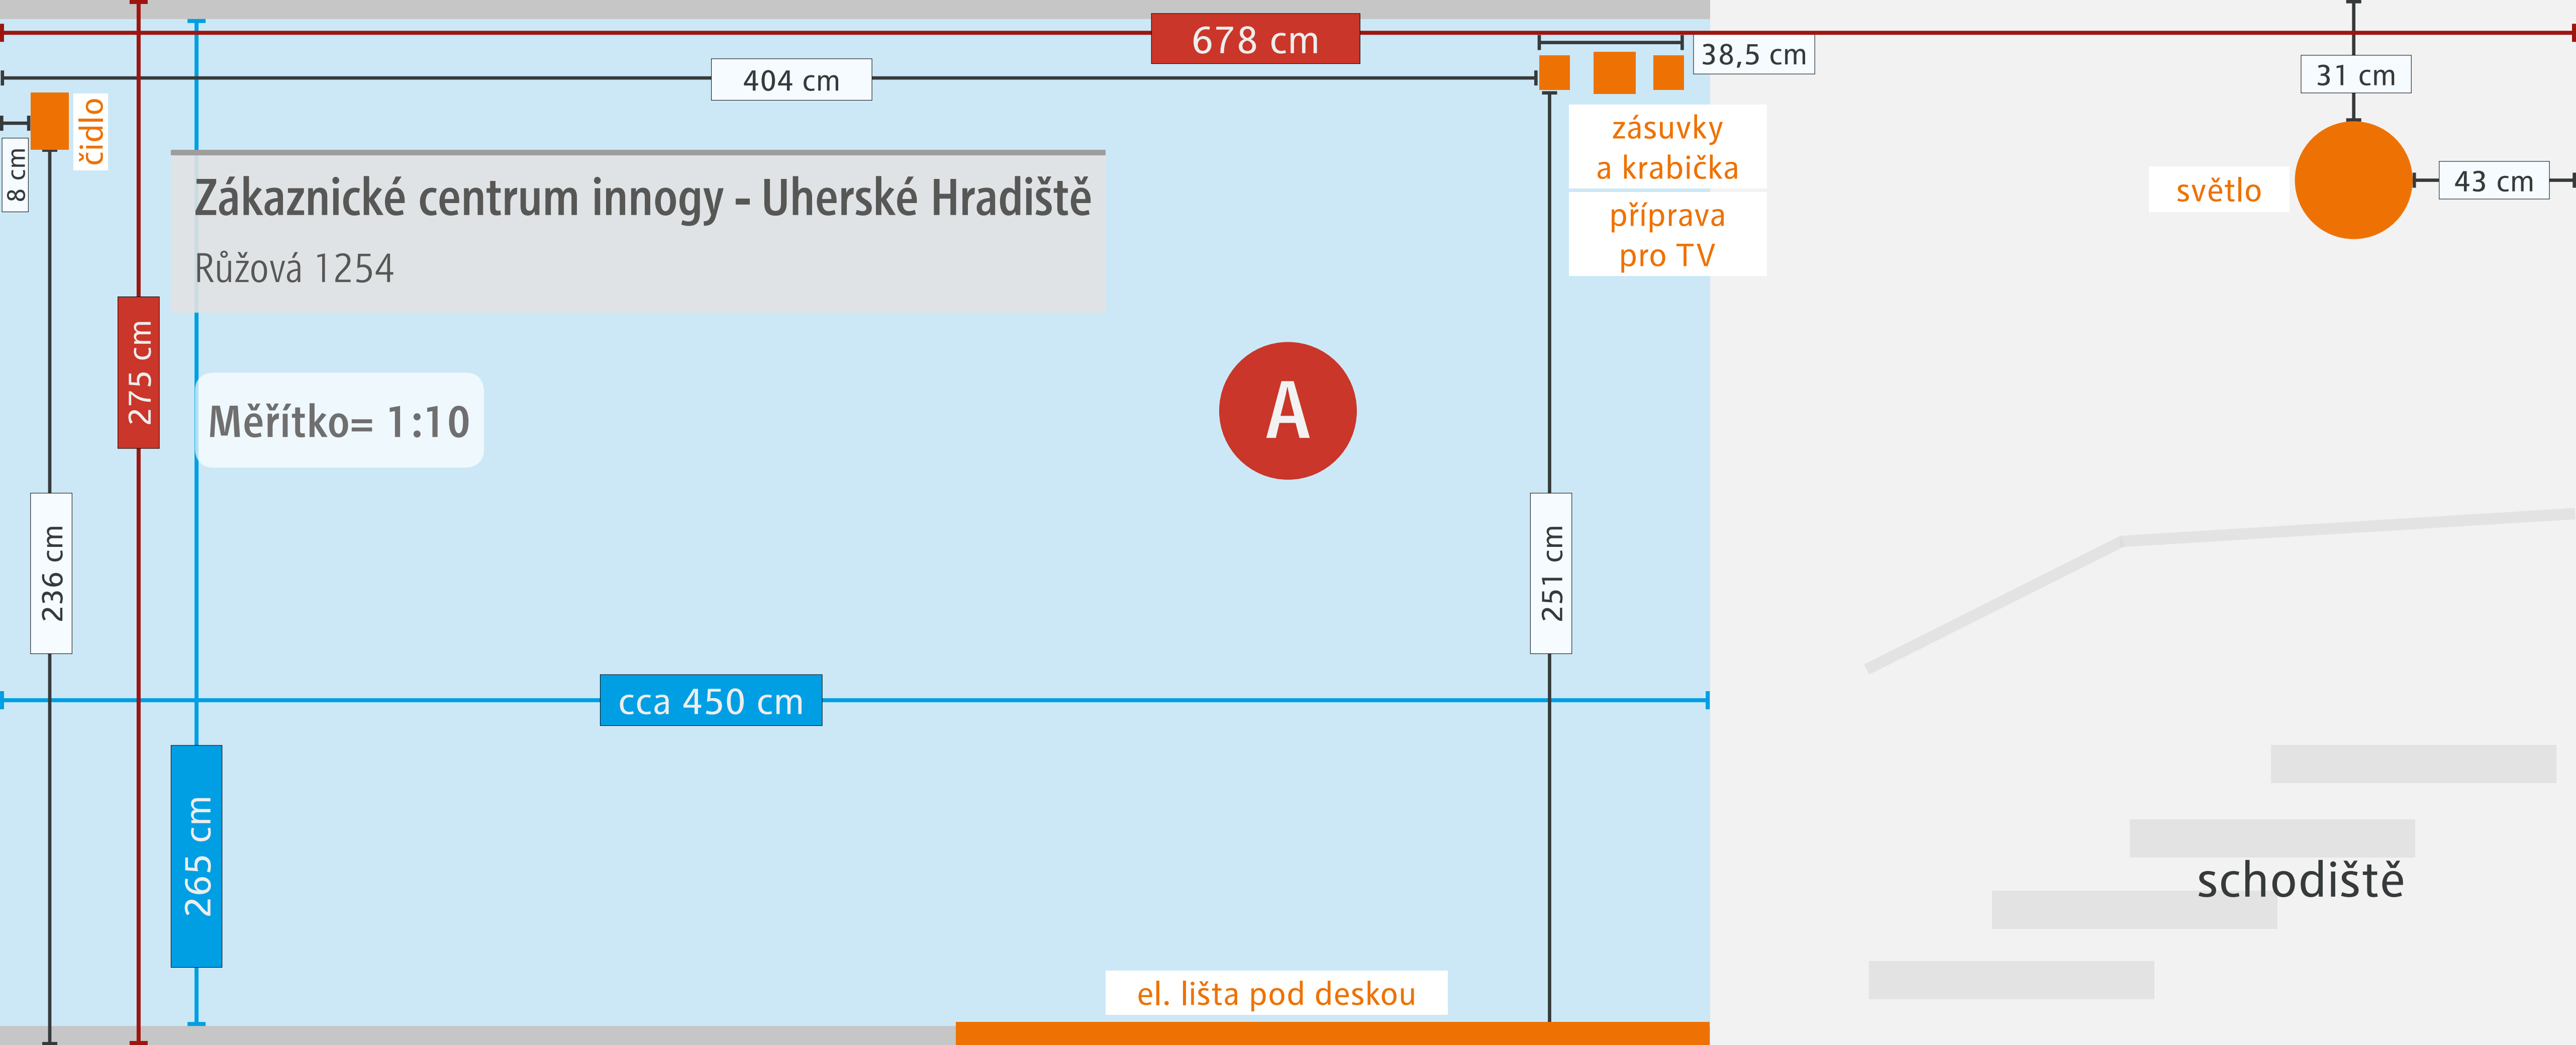

# Zákaznické centrum innogy - Uherské Hradiště

Růžová 1254

275 cm

595 cm

471 cm

B

Zákaznické centrum innogy - Uherské Hradiště  
Růžová 1254

Měřítko= 1:10

schodiště

ROZMĚR SKLA:  
124 x 46 cm

ROZMĚR SKLA:  
130 x 125 cm

VÝLOHA 2

radiátor

ROZMĚR SKLA:  
130 x 33 cm

Zákaznické centrum innogy - Uherské Hradiště

Růžová 1254

Měřítko= 1:10

VSTUP

ROZMĚR SKLA:  
70 x 183 cm

11 x 192 cm

11 x 192 cm

zásuvka  
15 cm nad  
podlahou

zásuvka  
15 cm nad  
podlahou

ROZMĚR SKLA:  
124 x 46 cm

ROZMĚR SKLA:  
130 x 125 cm

VÝLOHA 1

radiátor

zásuvky