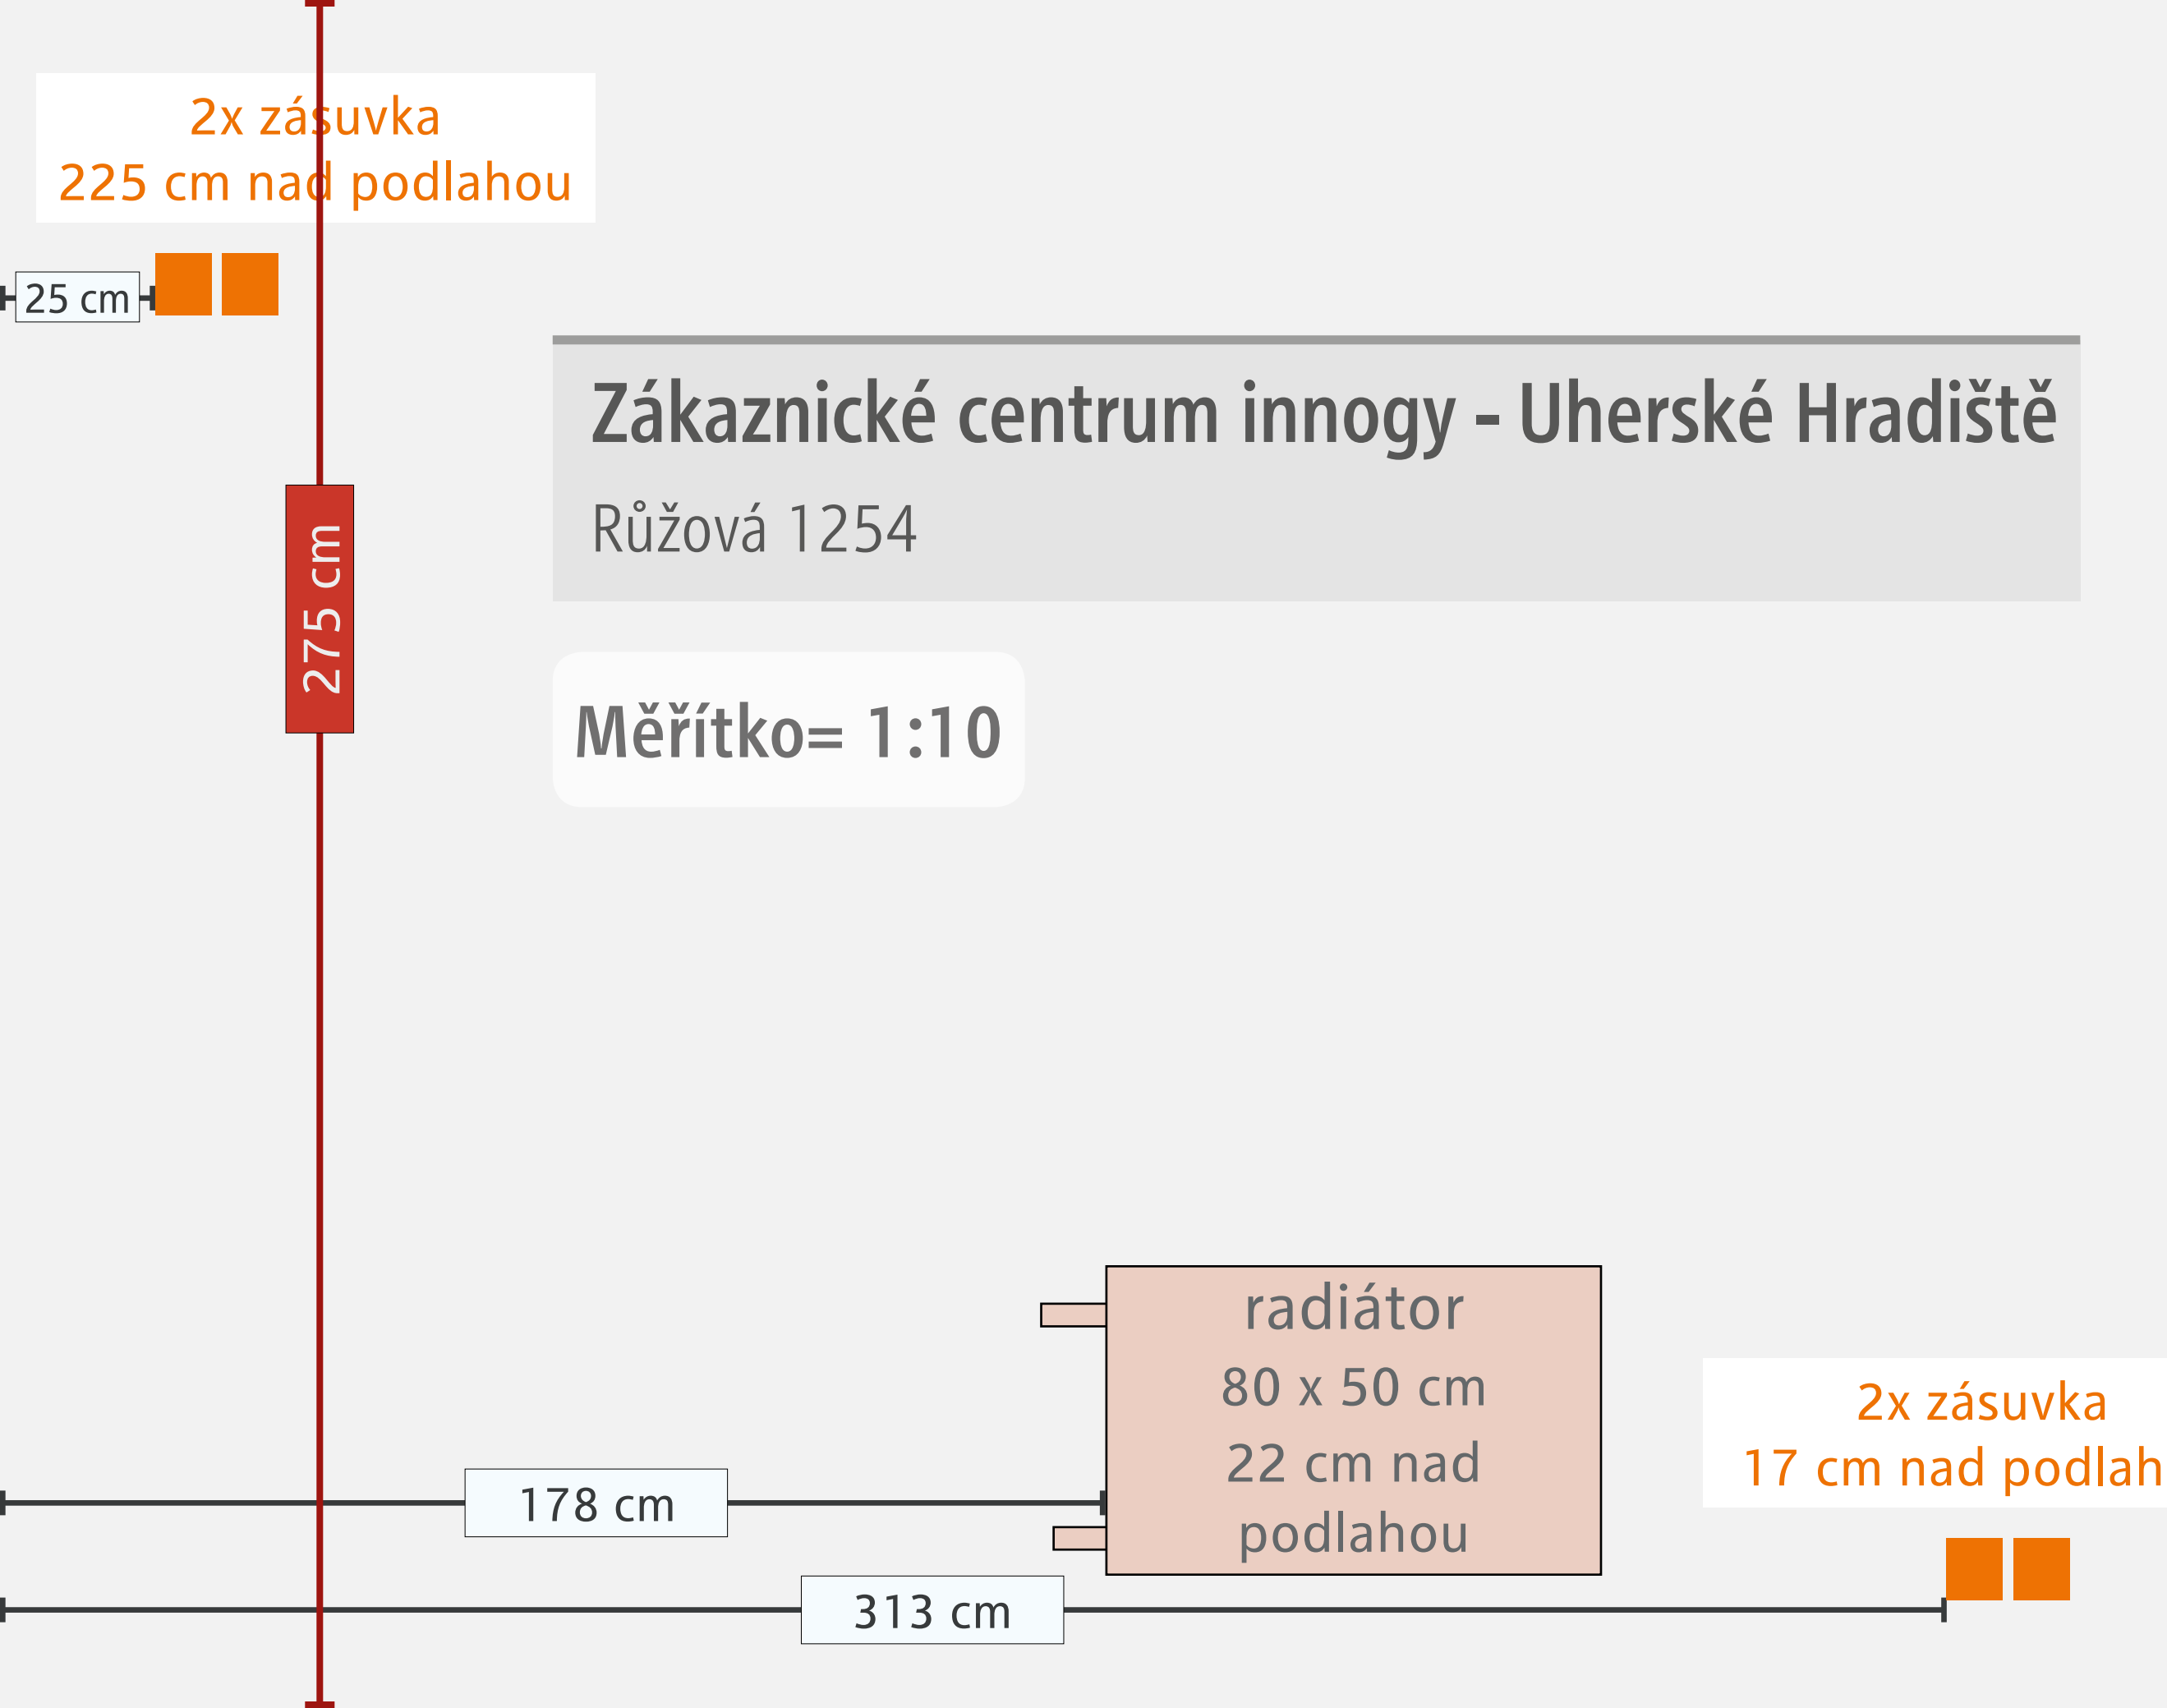

# Zákaznické centrum innogy - Uherské Hradiště

Růžová 1254

275 cm

595 cm

471 cm

B

Zákaznické centrum innogy - Uherské Hradiště  
Růžová 1254

Měřítko= 1:10

schodiště

ROZMĚR SKLA:  
124 x 46 cm

ROZMĚR SKLA:  
130 x 125 cm

VÝLOHA 2

radiátor

ROZMĚR SKLA:  
130 x 33 cm

Zákaznické centrum innogy - Uherské Hradiště

Růžová 1254

Měřítko= 1:10

VSTUP

ROZMĚR SKLA:  
70 x 183 cm

11 x 192 cm

11 x 192 cm

zásuvka  
15 cm nad  
podlahou

zásuvka  
15 cm nad  
podlahou

ROZMĚR SKLA:  
124 x 46 cm

ROZMĚR SKLA:  
130 x 125 cm

VÝLOHA 1

radiátor

zásuvky