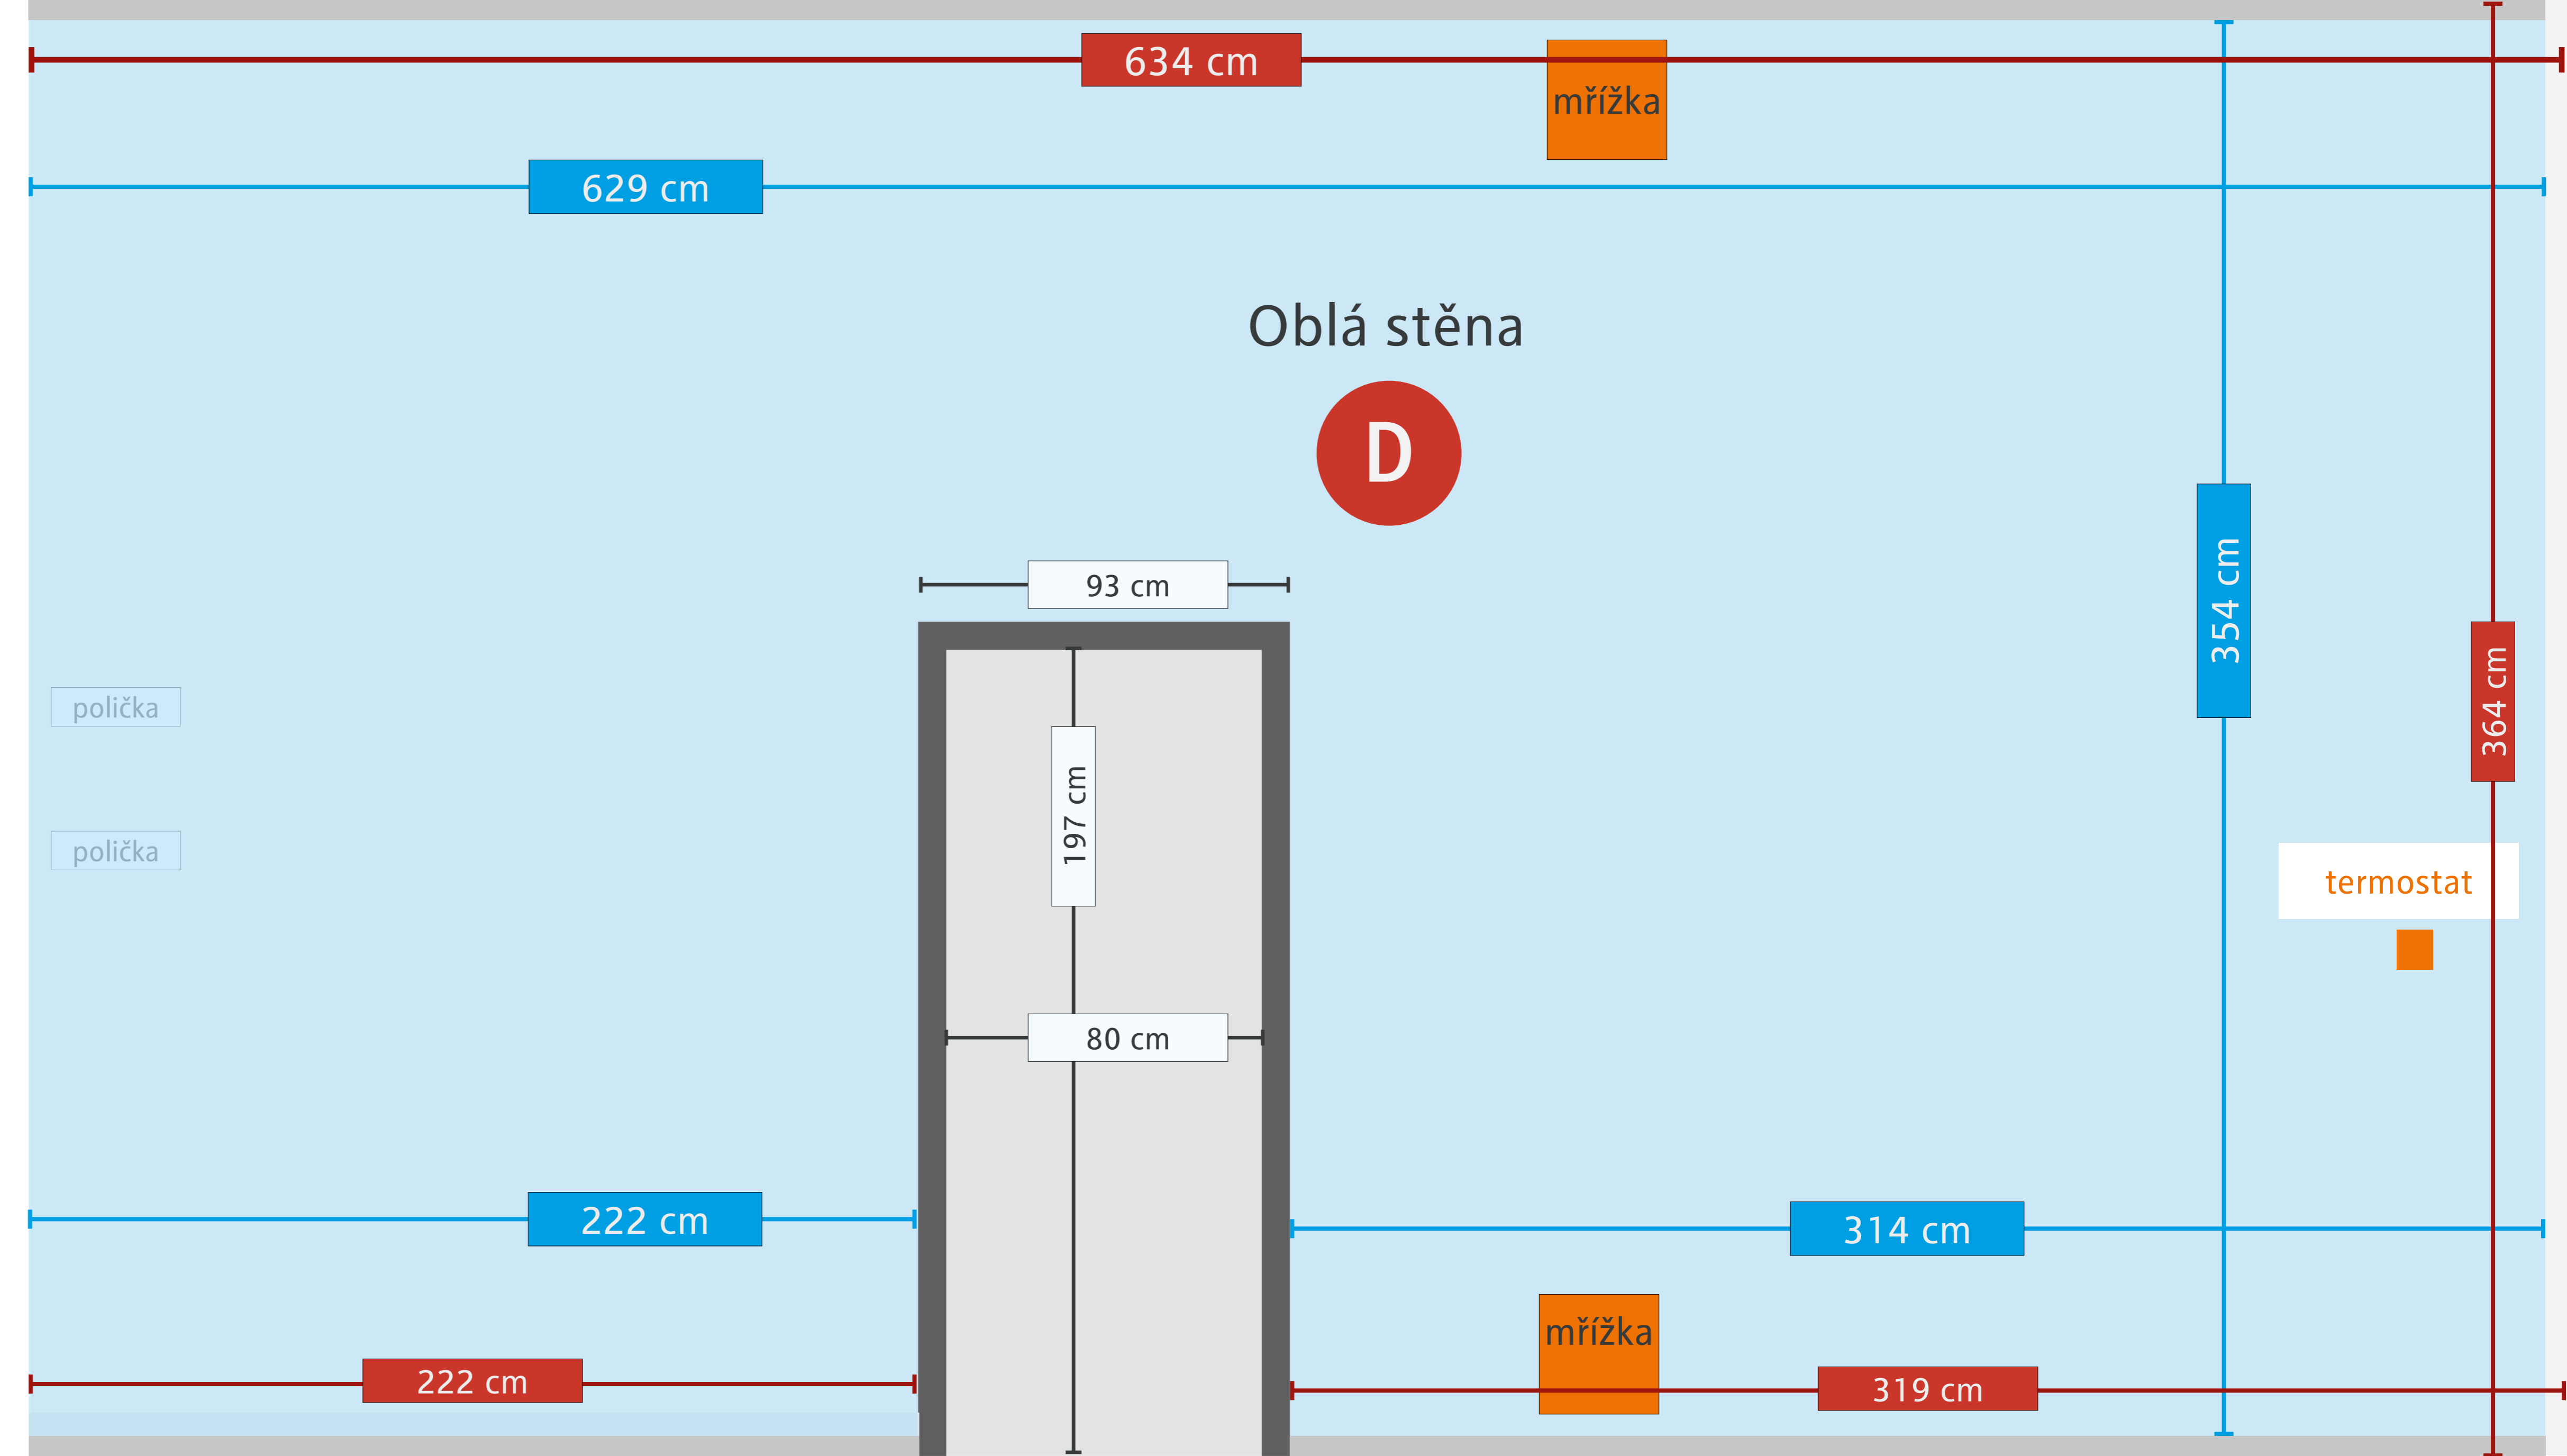

354 cm

390 cm

496 cm

ROZMĚR SKLA:  
100 x 290 cm

ROZMĚR SKLA:  
87 x 290 cm

ROZMĚR SKLA:  
87 x 290 cm

ROZMĚR SKLA:  
90 x 290 cm

490 cm

elektro lišta 3 x 1 cm

televize  
100 x 63 cm

Zákaznické centrum innogy - Teplice

NC Fontána / náměstí Svobody 3312

Měřítko= 1:10

B

VÝLOHA 1

775 cm

305 cm

354 cm

300 cm

373 cm

364 cm

elektro lišta 3 x 1 cm

skříň

393 cm

# Zákaznické centrum innogy - Teplice

NC Fontána / náměstí Svobody 3312

Měřítko= 1:10

stěna je  
bez elektra

364 cm

354 cm

370 cm