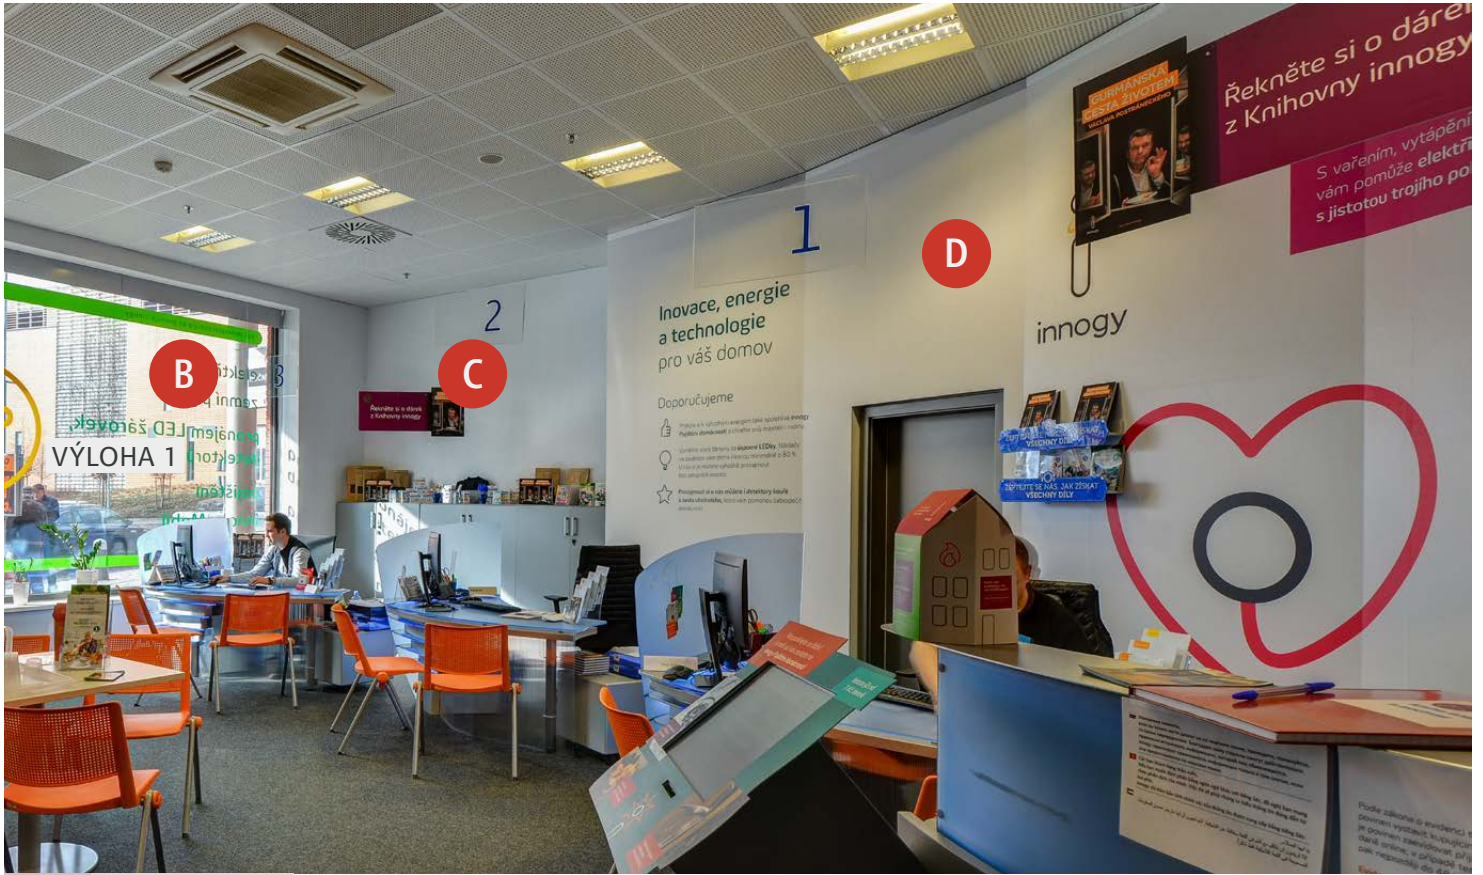

Zákaznické centrum innogy - Teplice

NC Fontána / náměstí Svobody 3312

obr. 5 Interiér pobočky