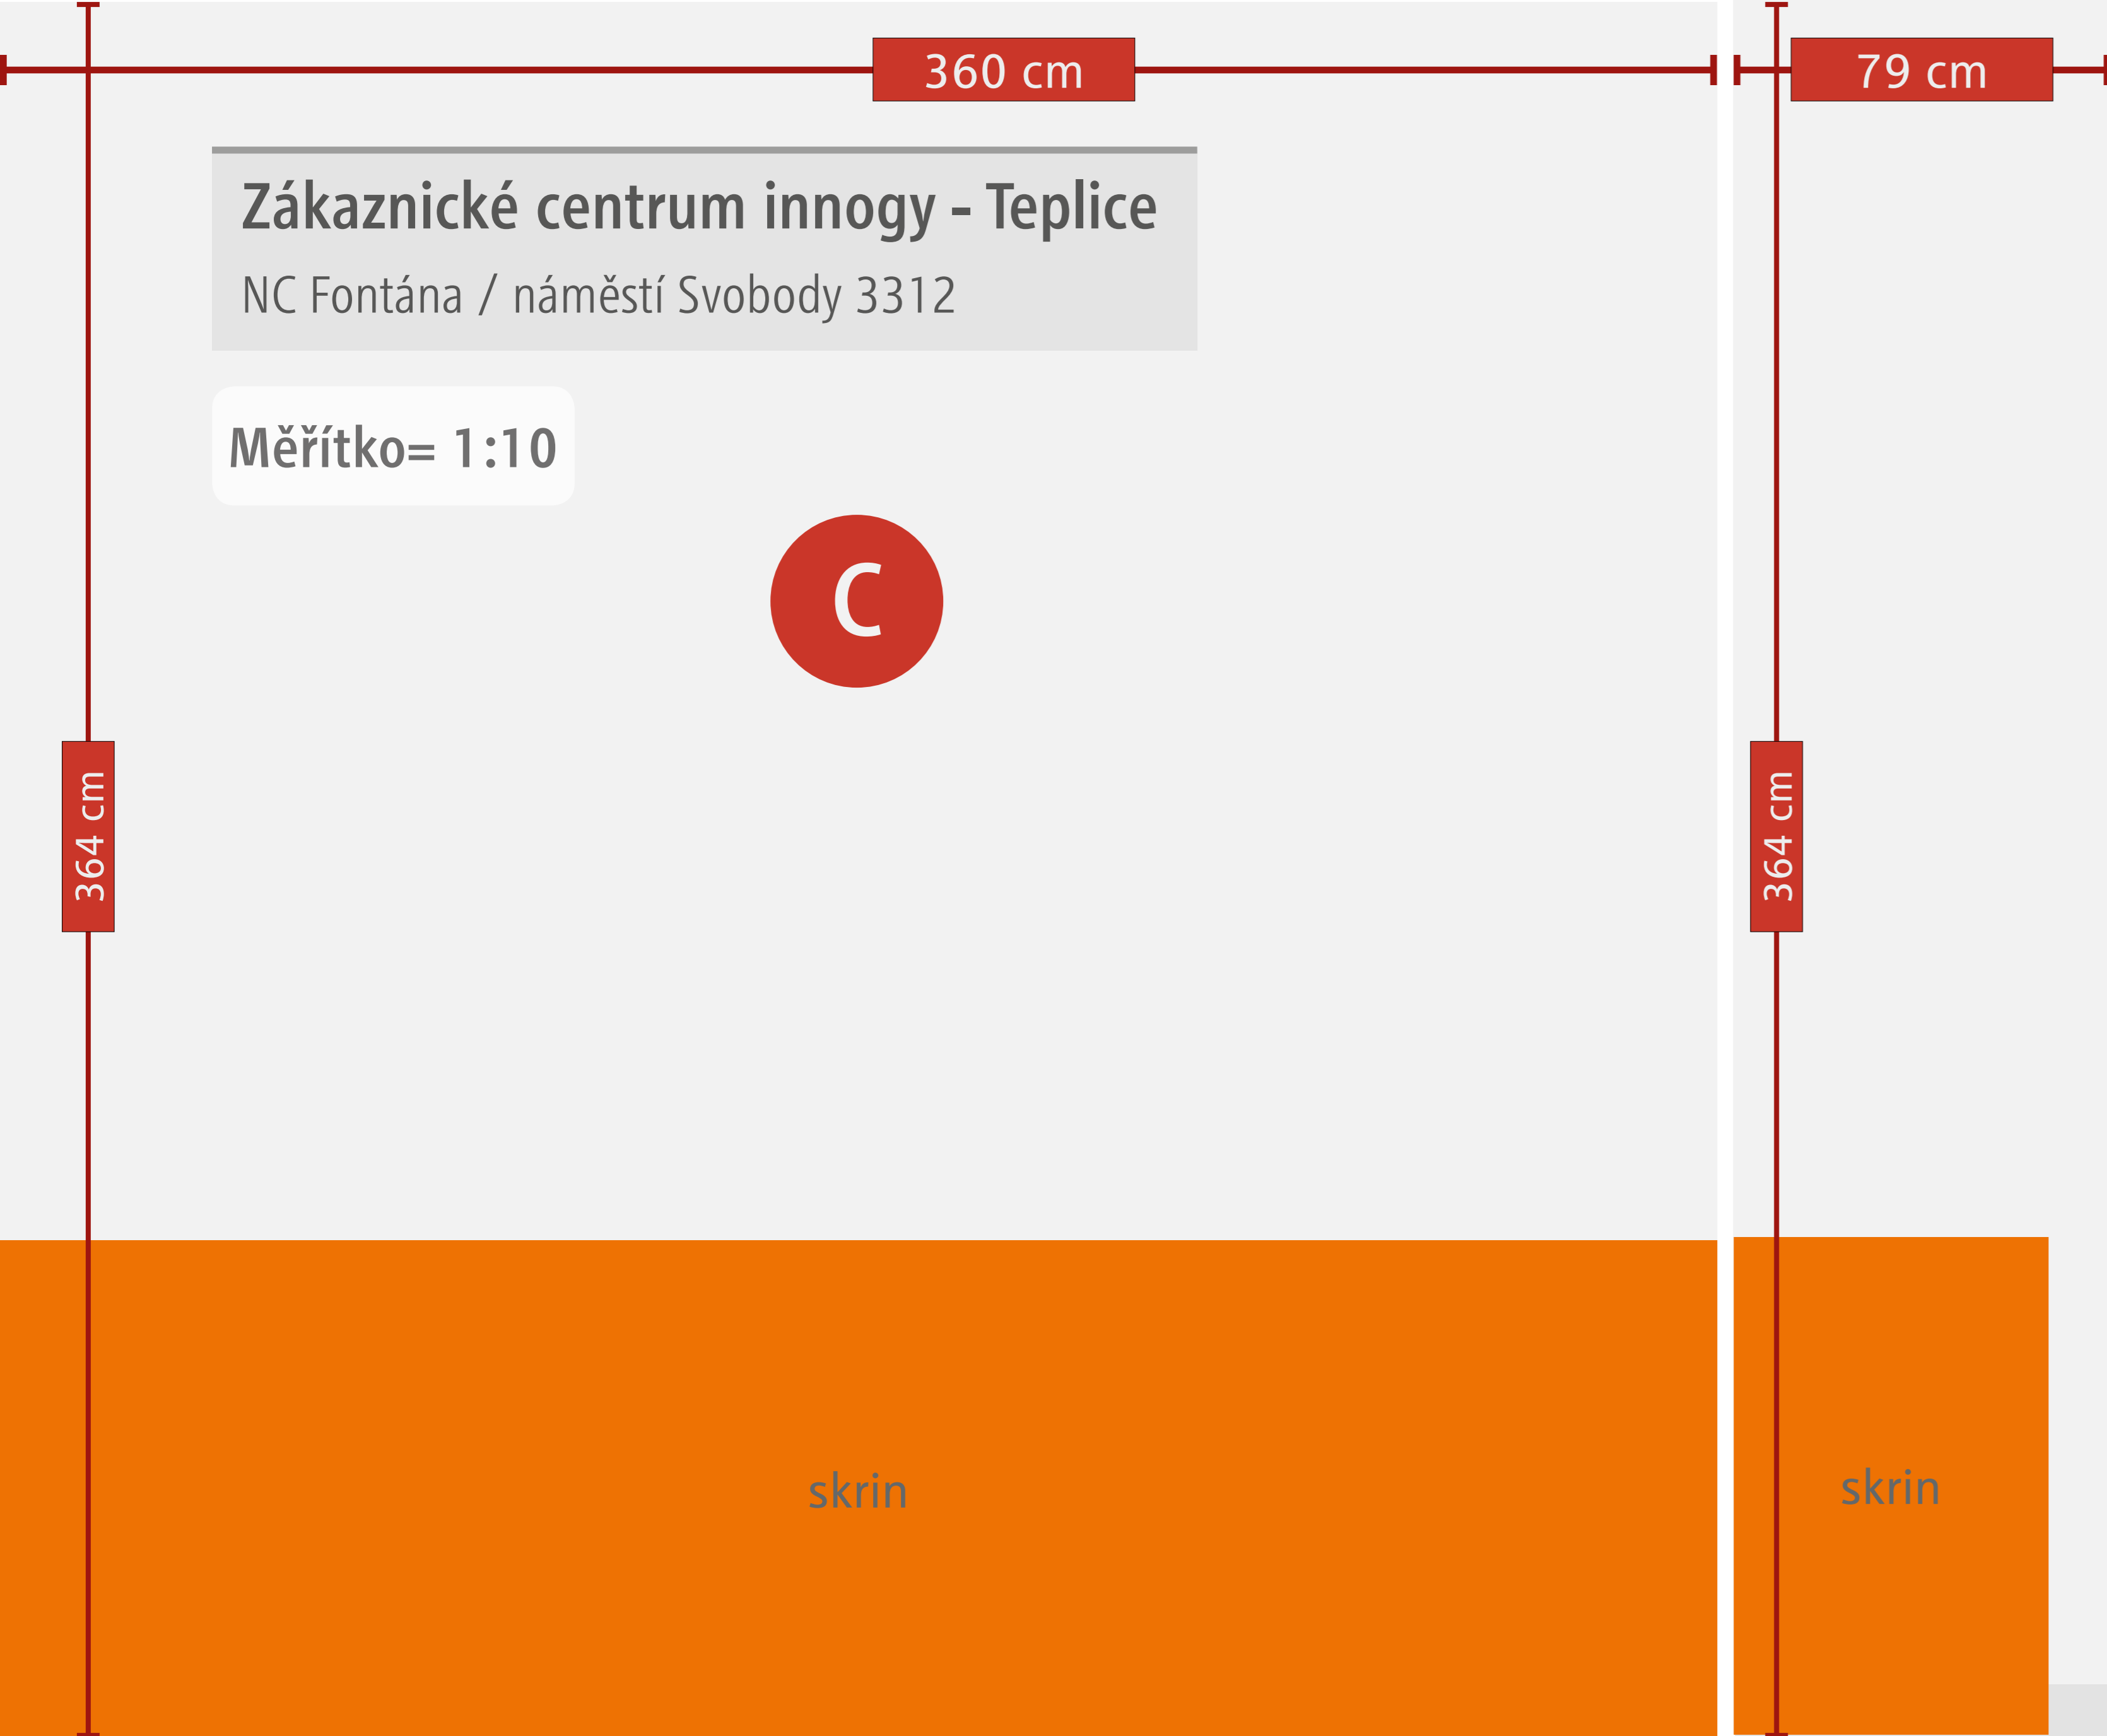

354 cm

390 cm

496 cm

ROZMĚR SKLA:  
100 x 290 cm

ROZMĚR SKLA:  
87 x 290 cm

ROZMĚR SKLA:  
87 x 290 cm

ROZMĚR SKLA:  
90 x 290 cm

490 cm

305 cm

354 cm

300 cm

373 cm

364 cm

elektro lišta 3 x 1 cm

skříň

393 cm