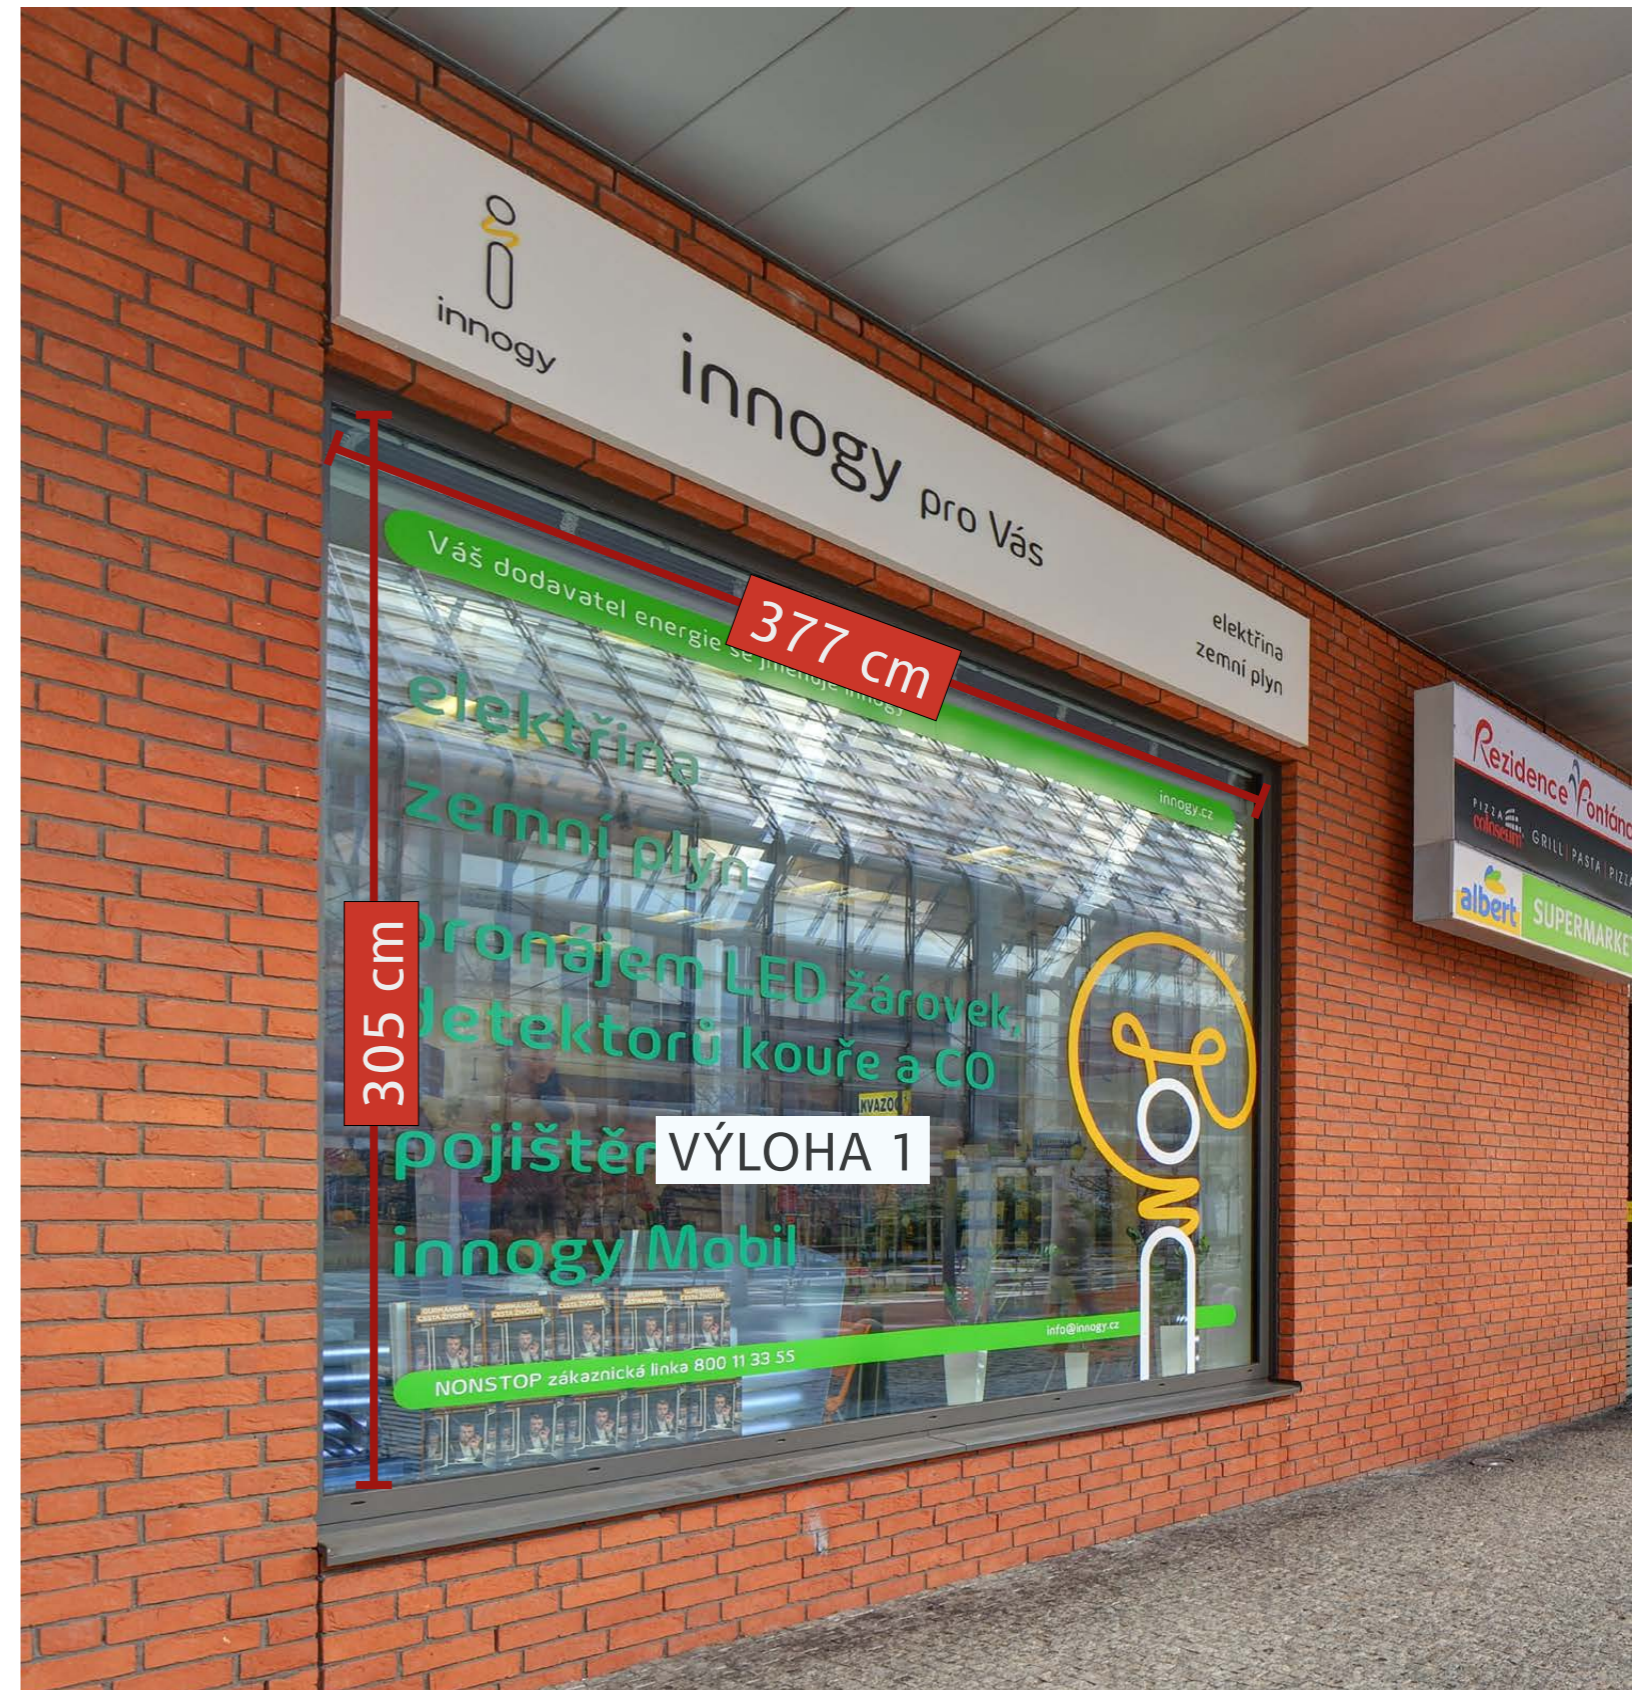

Zákaznické centrum innogy - Teplice

NC Fontána / náměstí Svobody 3312