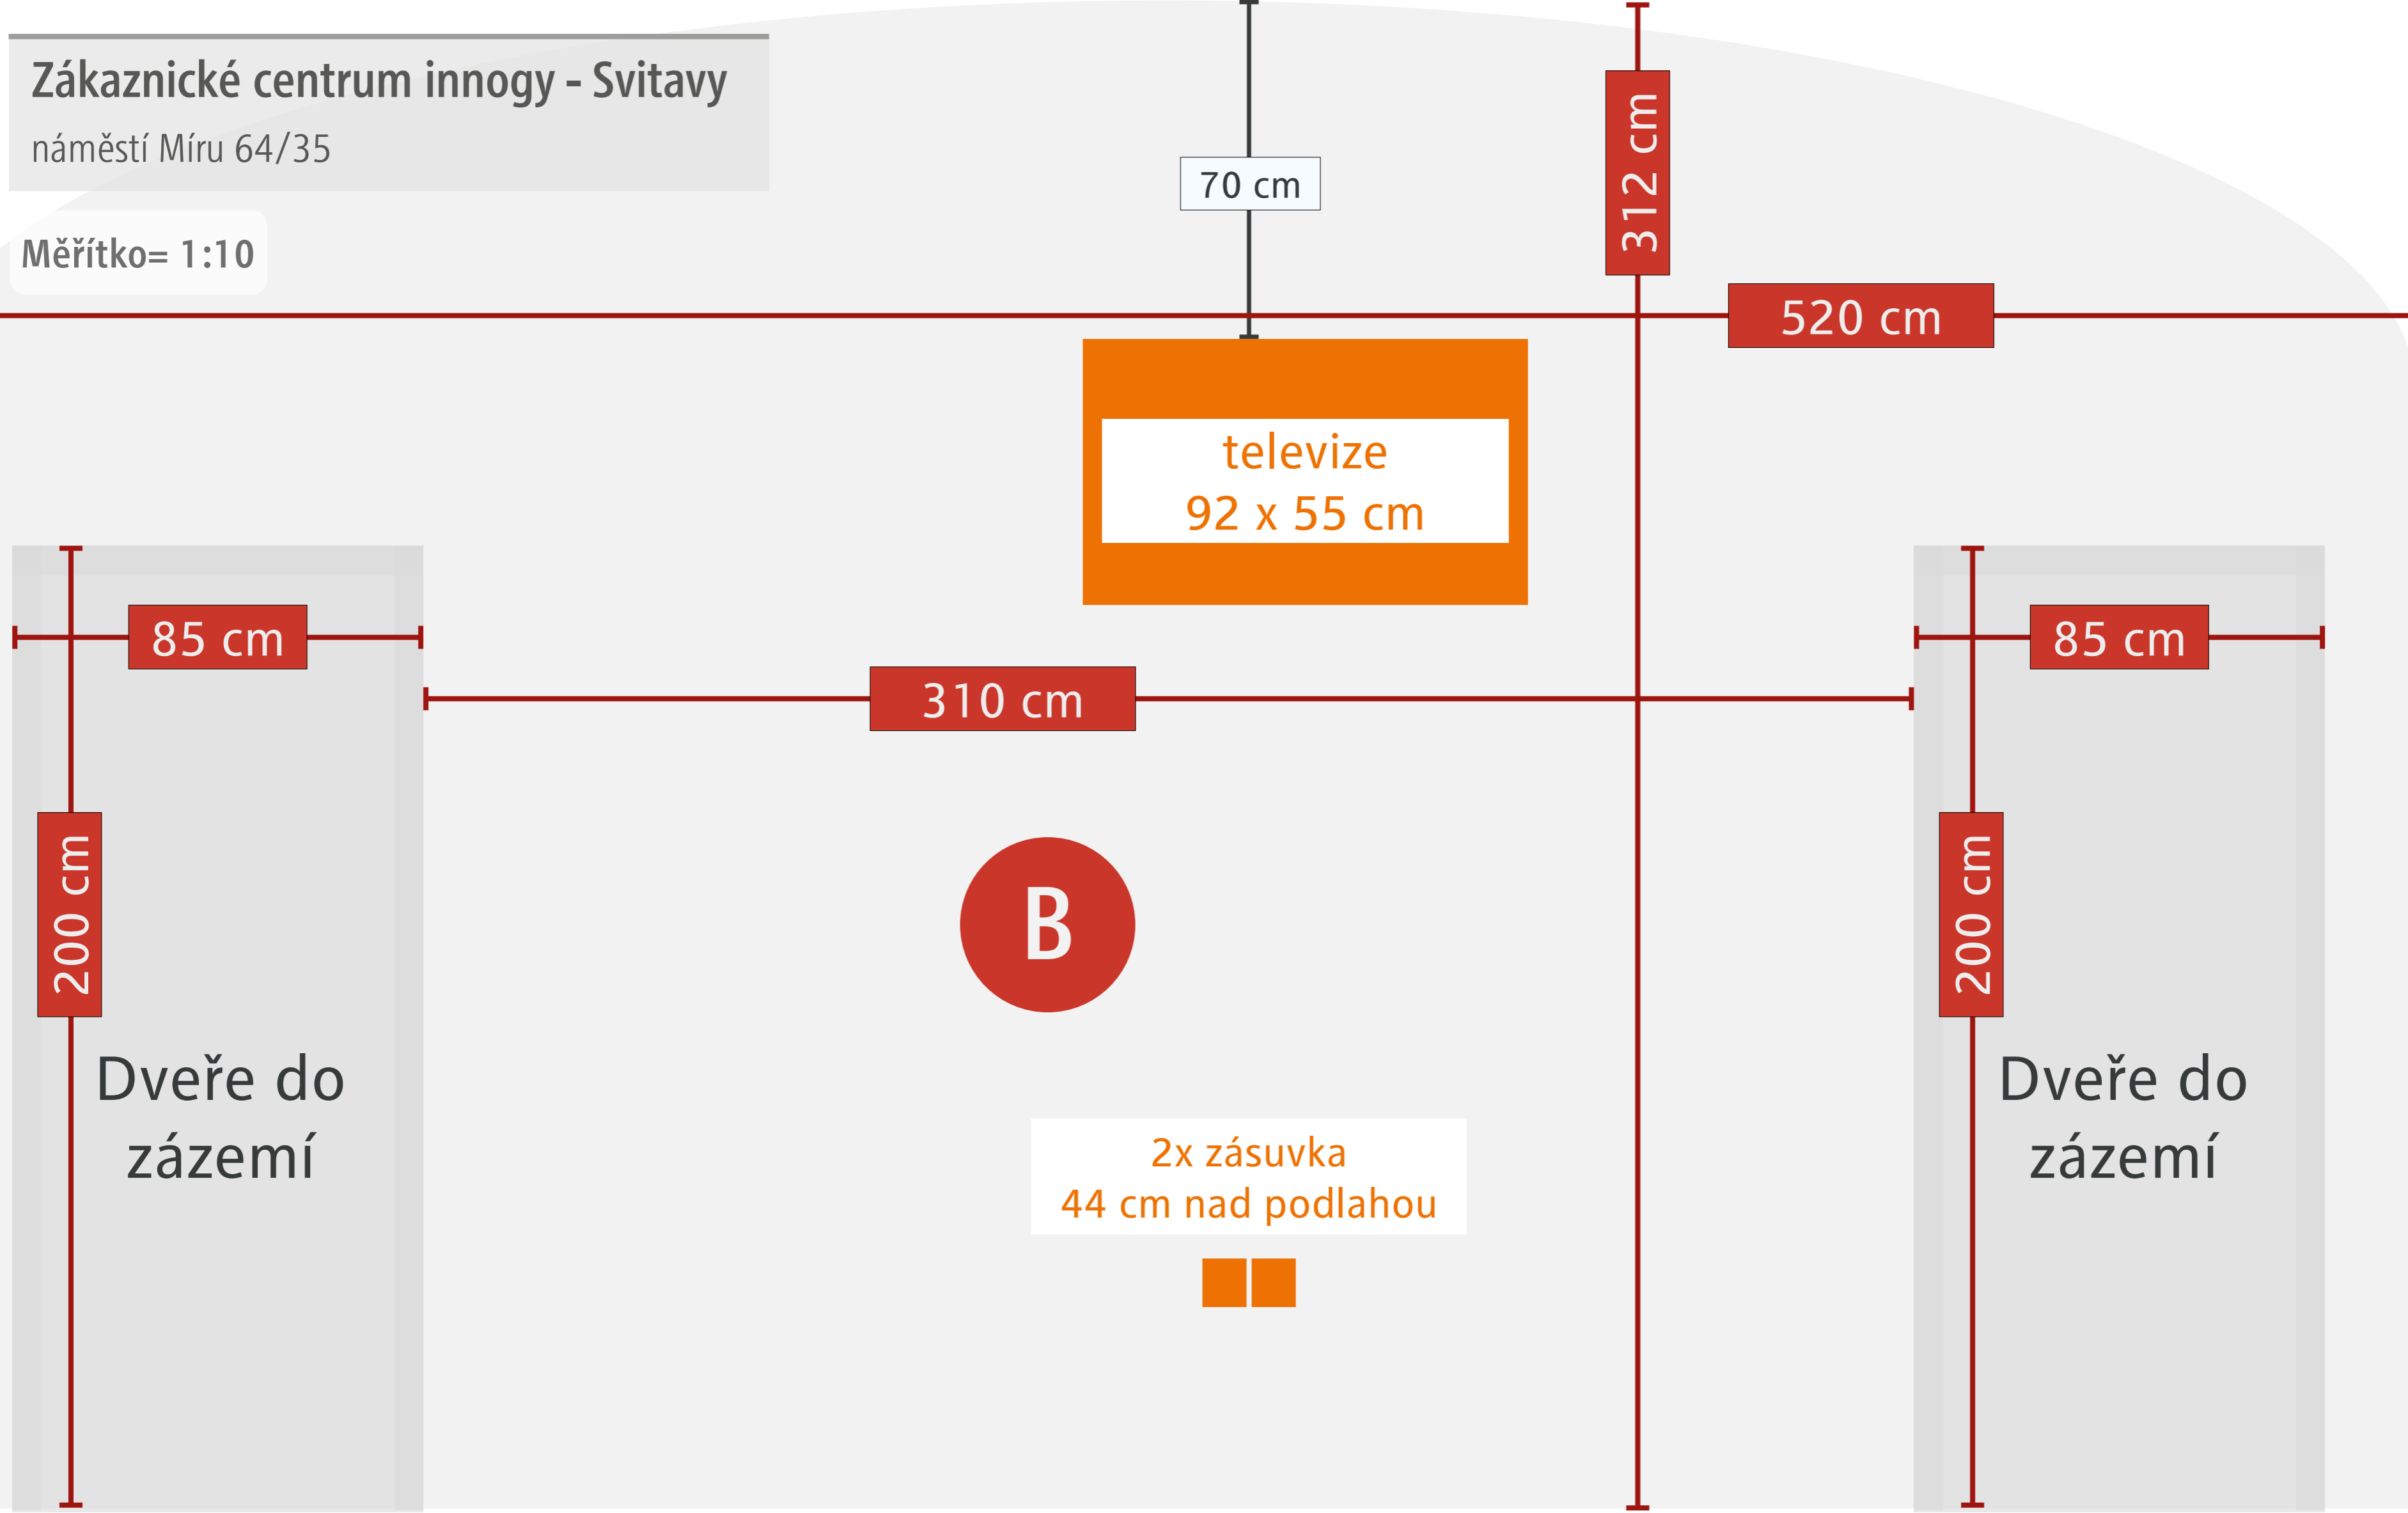

Zákaznické centrum innogy - Svitavy

náměstí Míru 64/35

Měřítko= 1:10