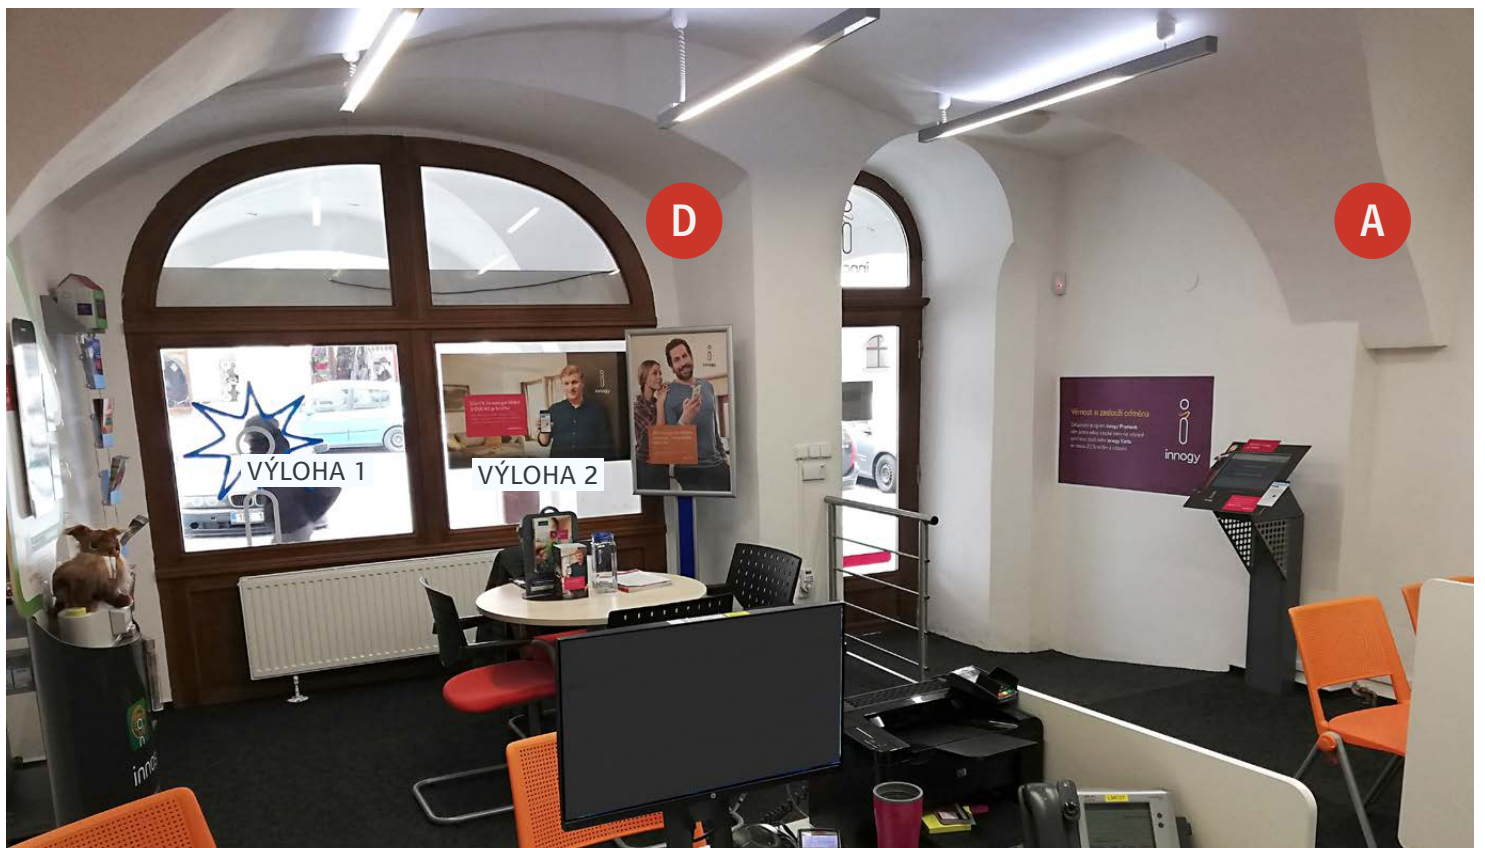

obr. 6 Interiér pobočky