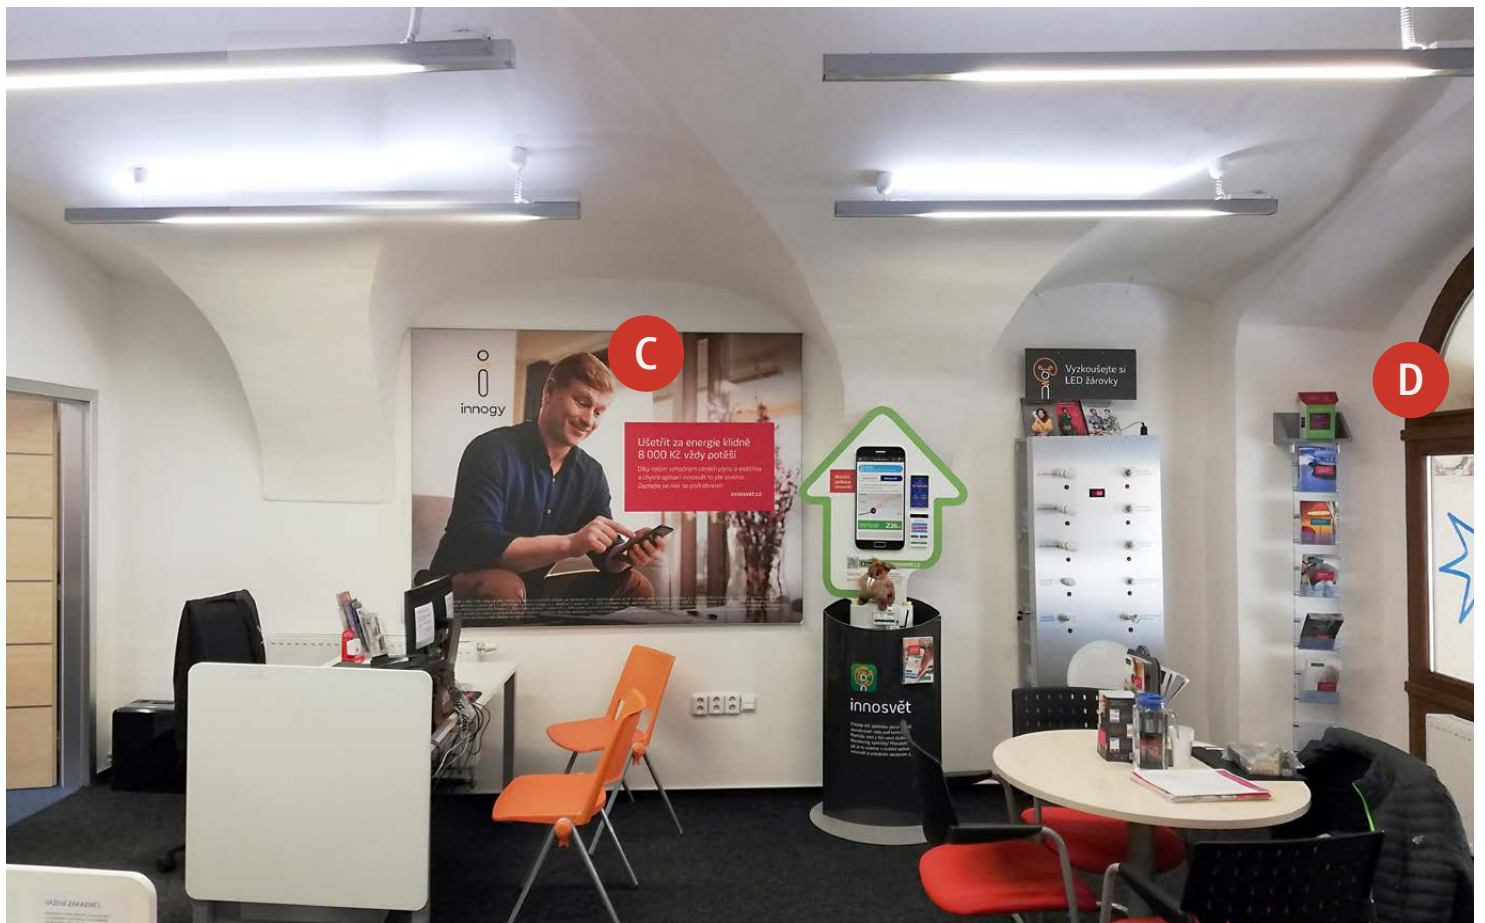

Zákaznické centrum innogy - Svitavy

náměstí Míru 64/35

obr. 5 Interiér pobočky