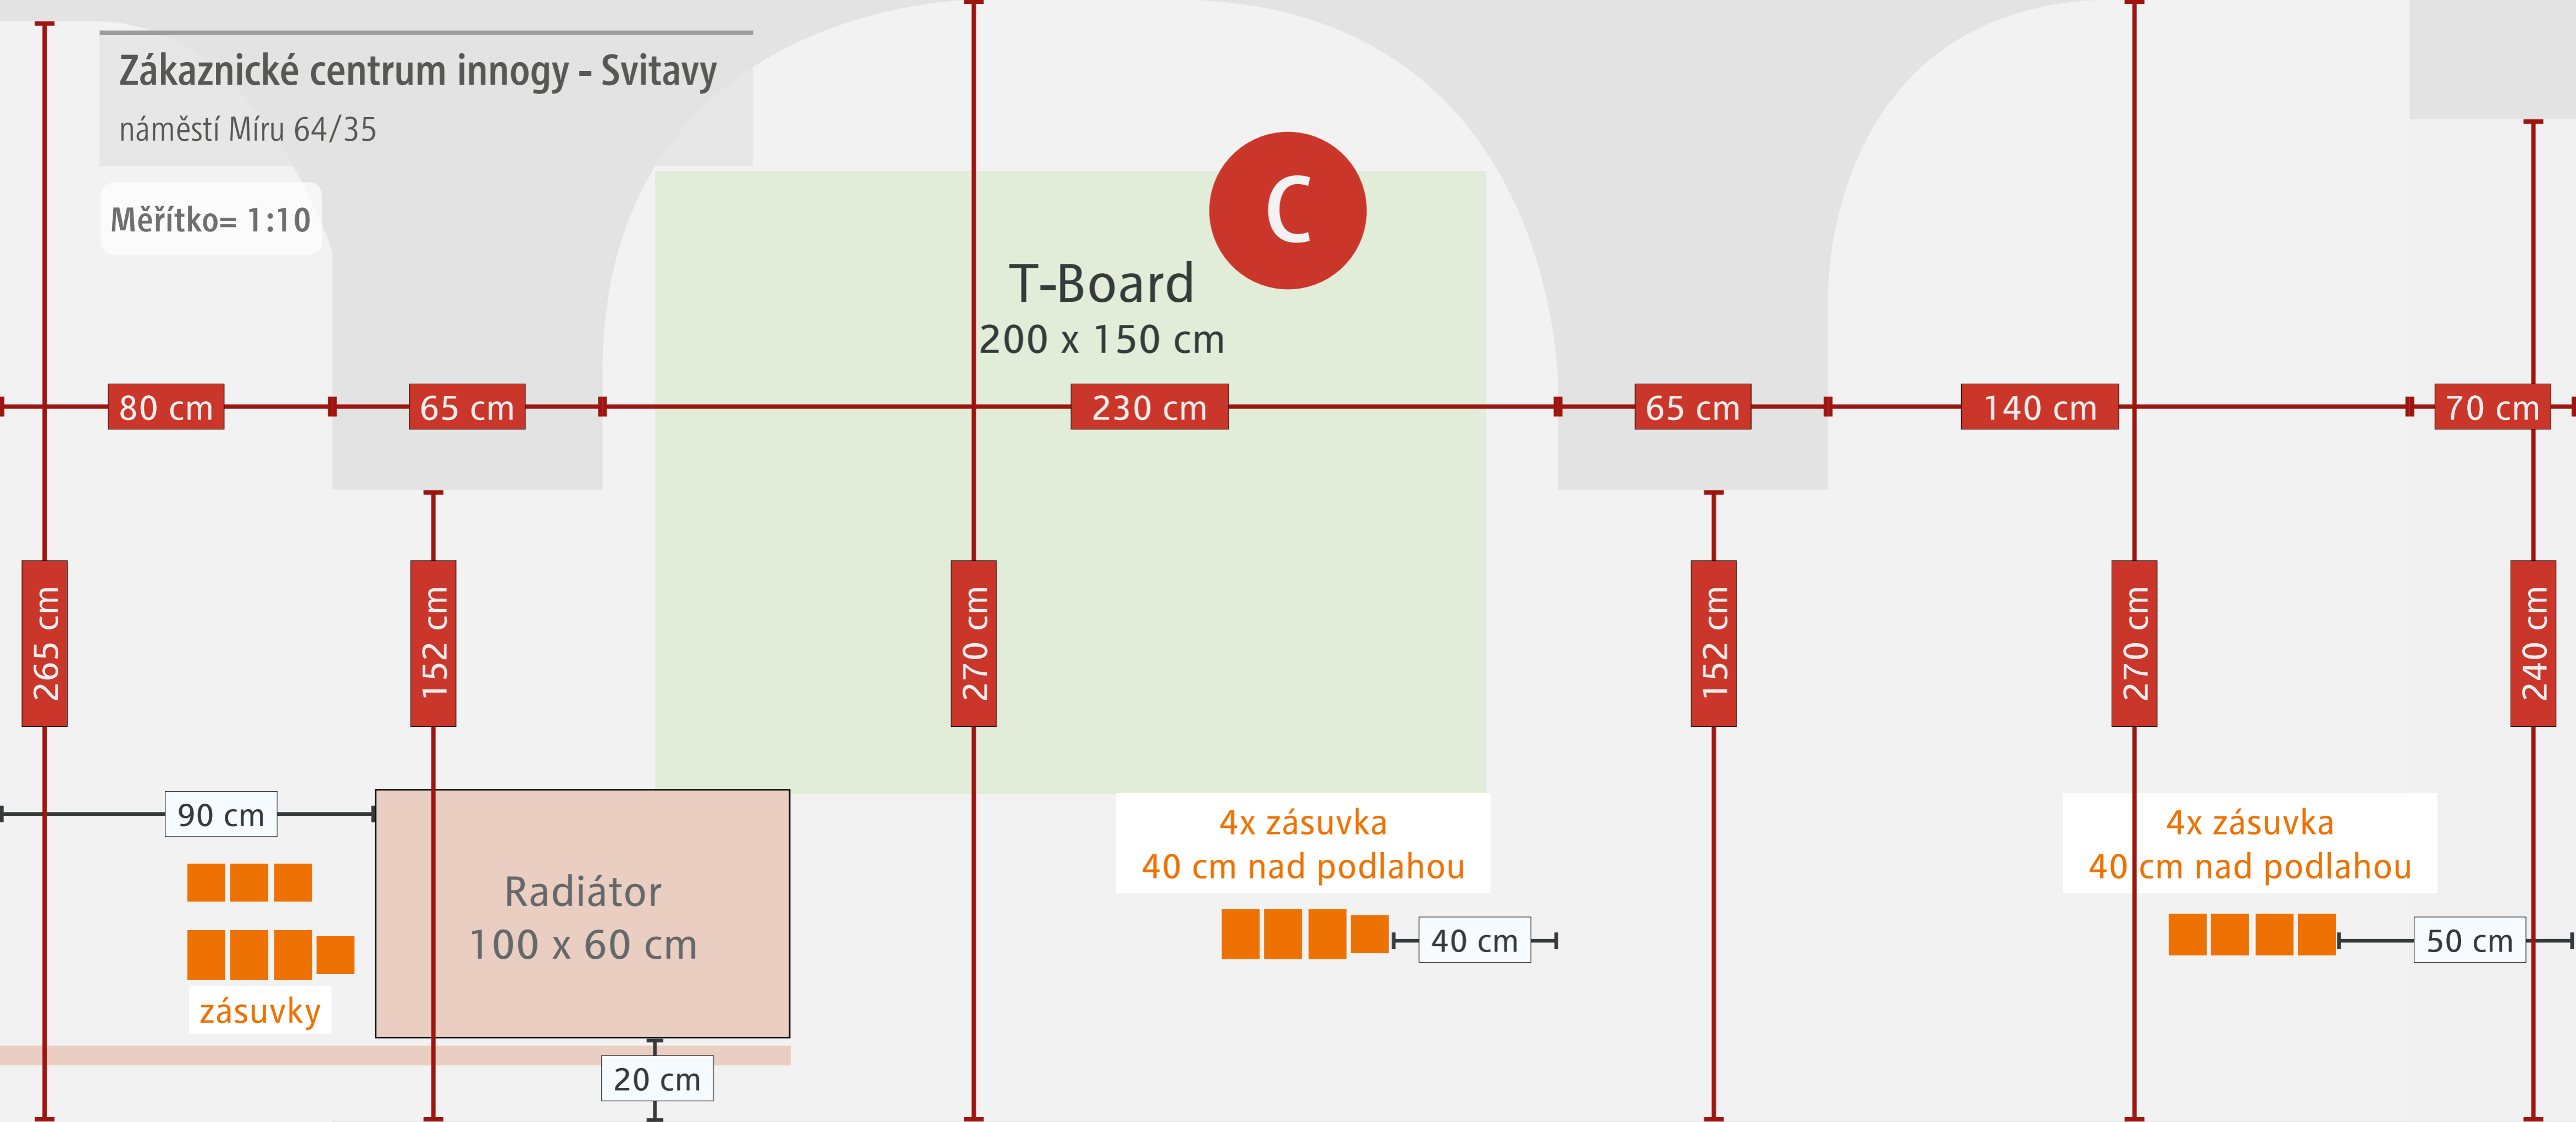

Zákaznické centrum innogy - Svitavy

náměstí Míru 64/35

Měřítko= 1:10

T-Board
200 x 150 cm

80 cm

65 cm

230 cm

65 cm

140 cm

70 cm

265 cm

152 cm

270 cm

152 cm

270 cm

240 cm

90 cm

Radiátor
100 x 60 cm

20 cm

4x zásuvka
40 cm nad podlahou

40 cm

4x zásuvka
40 cm nad podlahou

50 cm

zásuvky