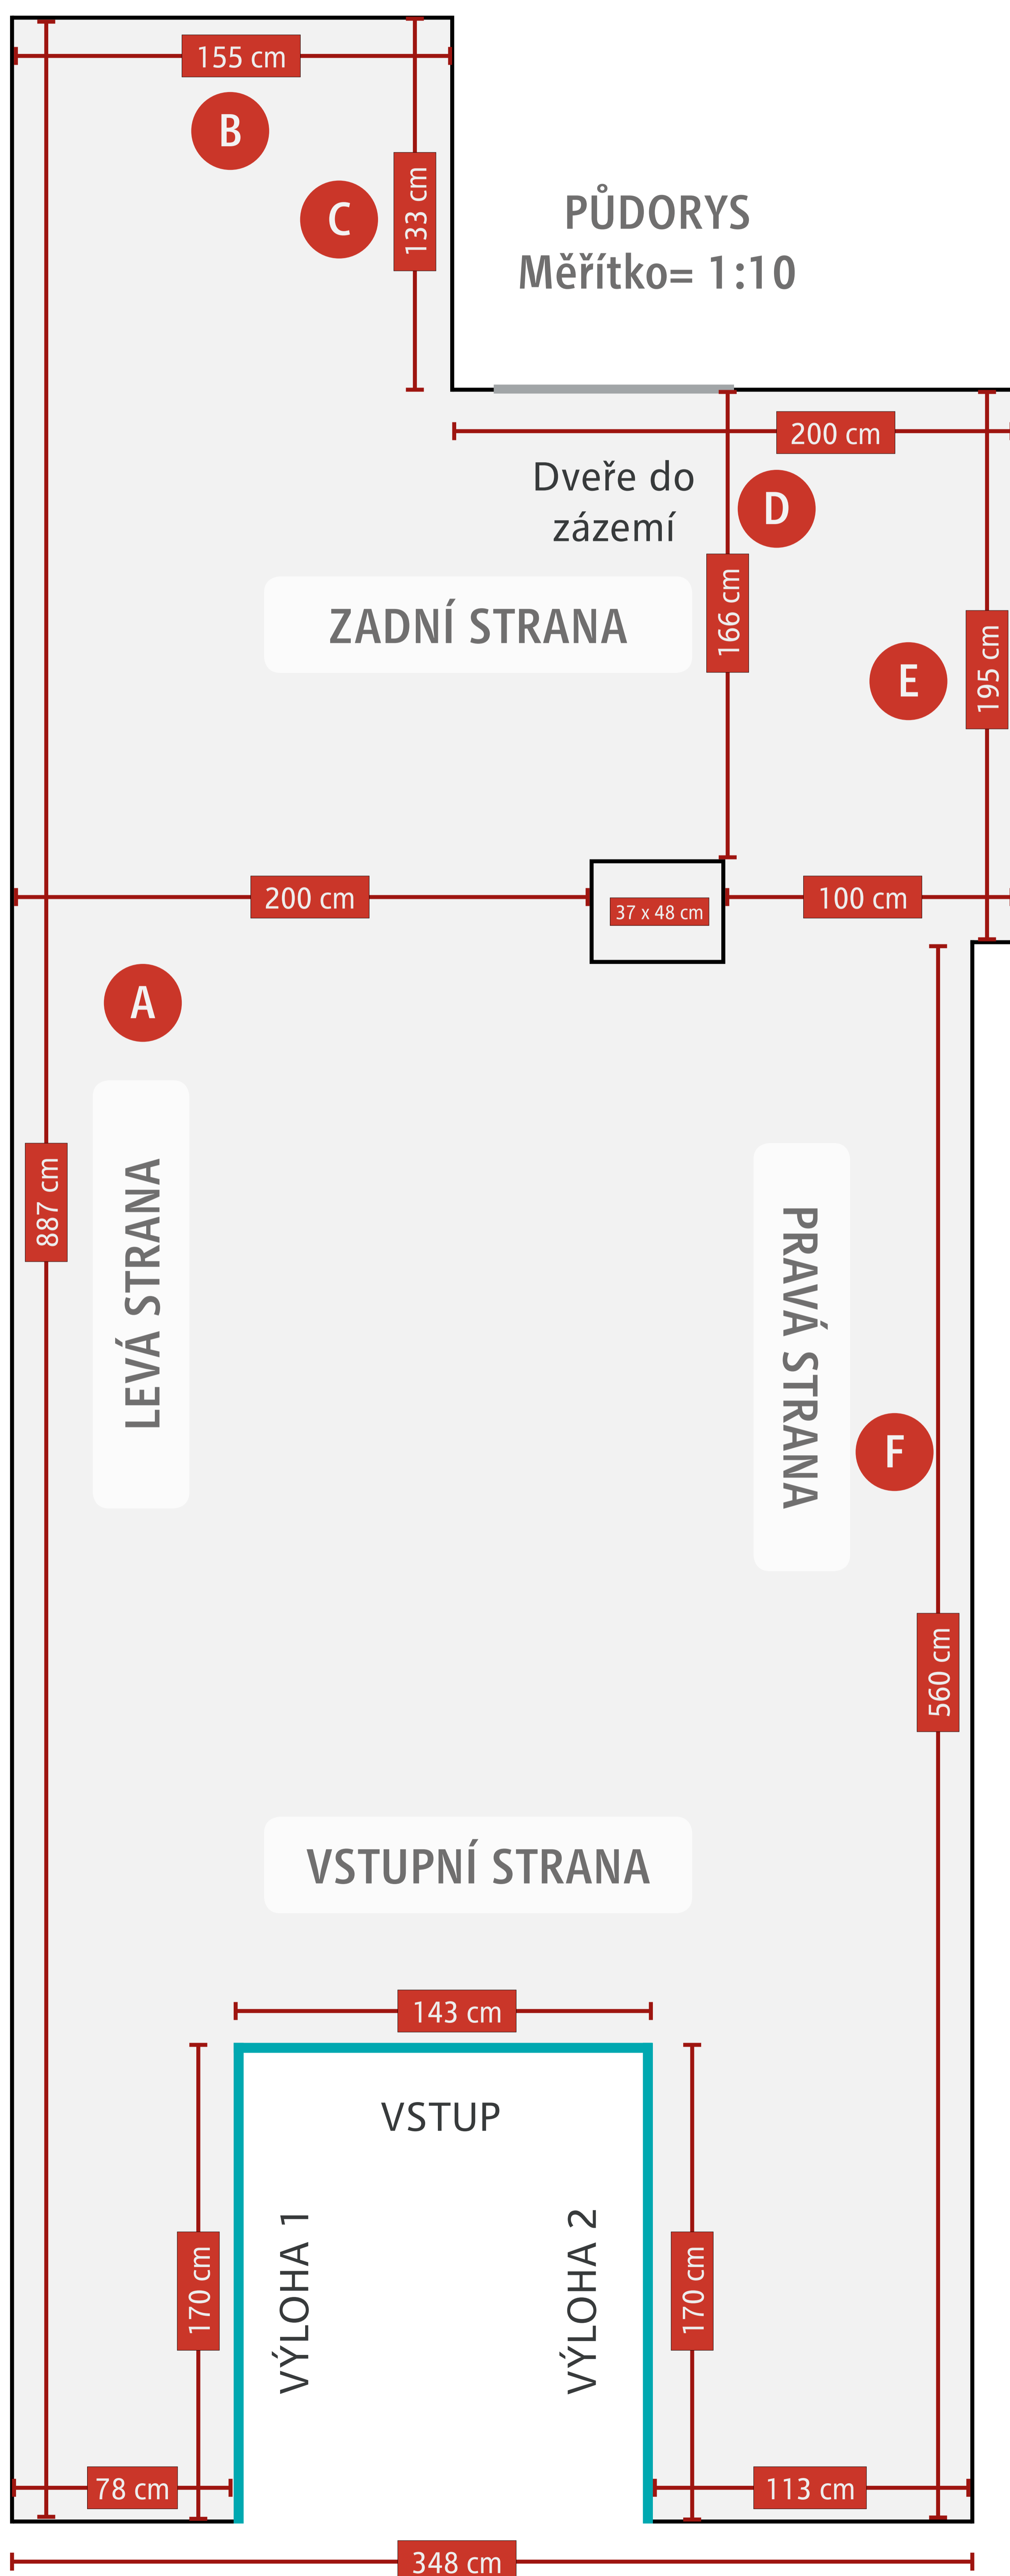

115 cm

170 cm

143 cm

170 cm

79 cm

290 cm

ROZMĚR SKLA:
68 x 58 cm

ROZMĚR SKLA:
68 x 58 cm

ROZMĚR SKLA:
100 x 47 cm

ROZMĚR SKLA:
68 x 58 cm

ROZMĚR SKLA:
68 x 58 cm

Zákaznické centrum innogy - Sokolov

Odboje 1035

Měřítko= 1:10

VÝLOHA 2

ROZMĚR SKLA:
68 x 198 cm

ROZMĚR SKLA:
68 x 198 cm

ROZMĚR SKLA:
92 x 110 cm

VSTUP

VÝLOHA 1

ROZMĚR SKLA:
68 x 198 cm

ROZMĚR SKLA:
68 x 198 cm

ROZMĚR SKLA:
92 x 63 cm

887 cm

540 cm

32 cm

300 cm

28 cm

Zákaznické centrum innogy - Sokolov

Odboje 1035

Měřítko= 1:10

290 cm