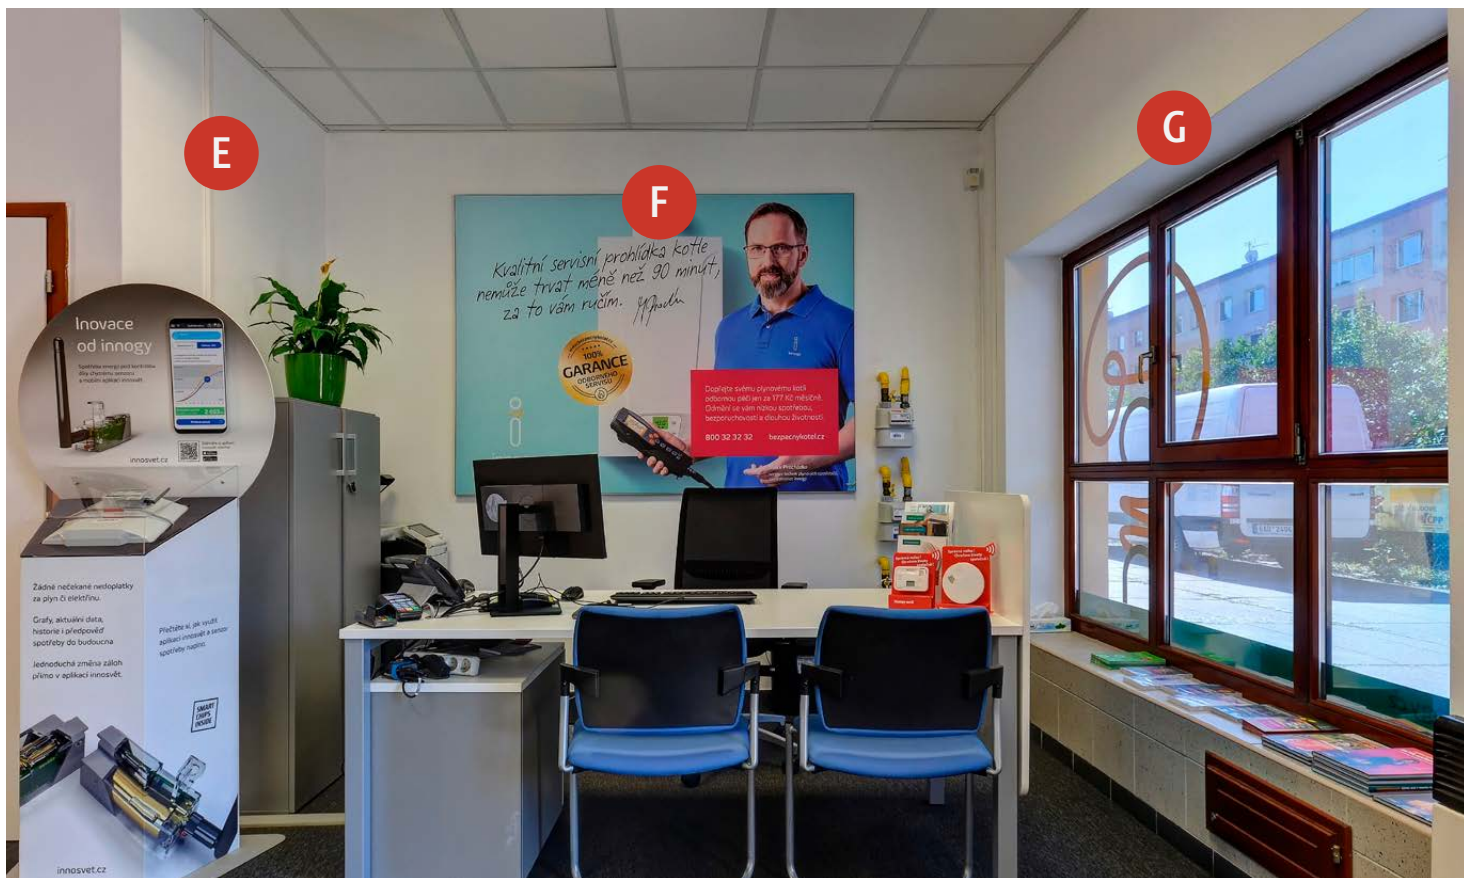

Zákaznické centrum innogy - Rakovník

Trojanova 2568

obr. 5 Interiér pobočky