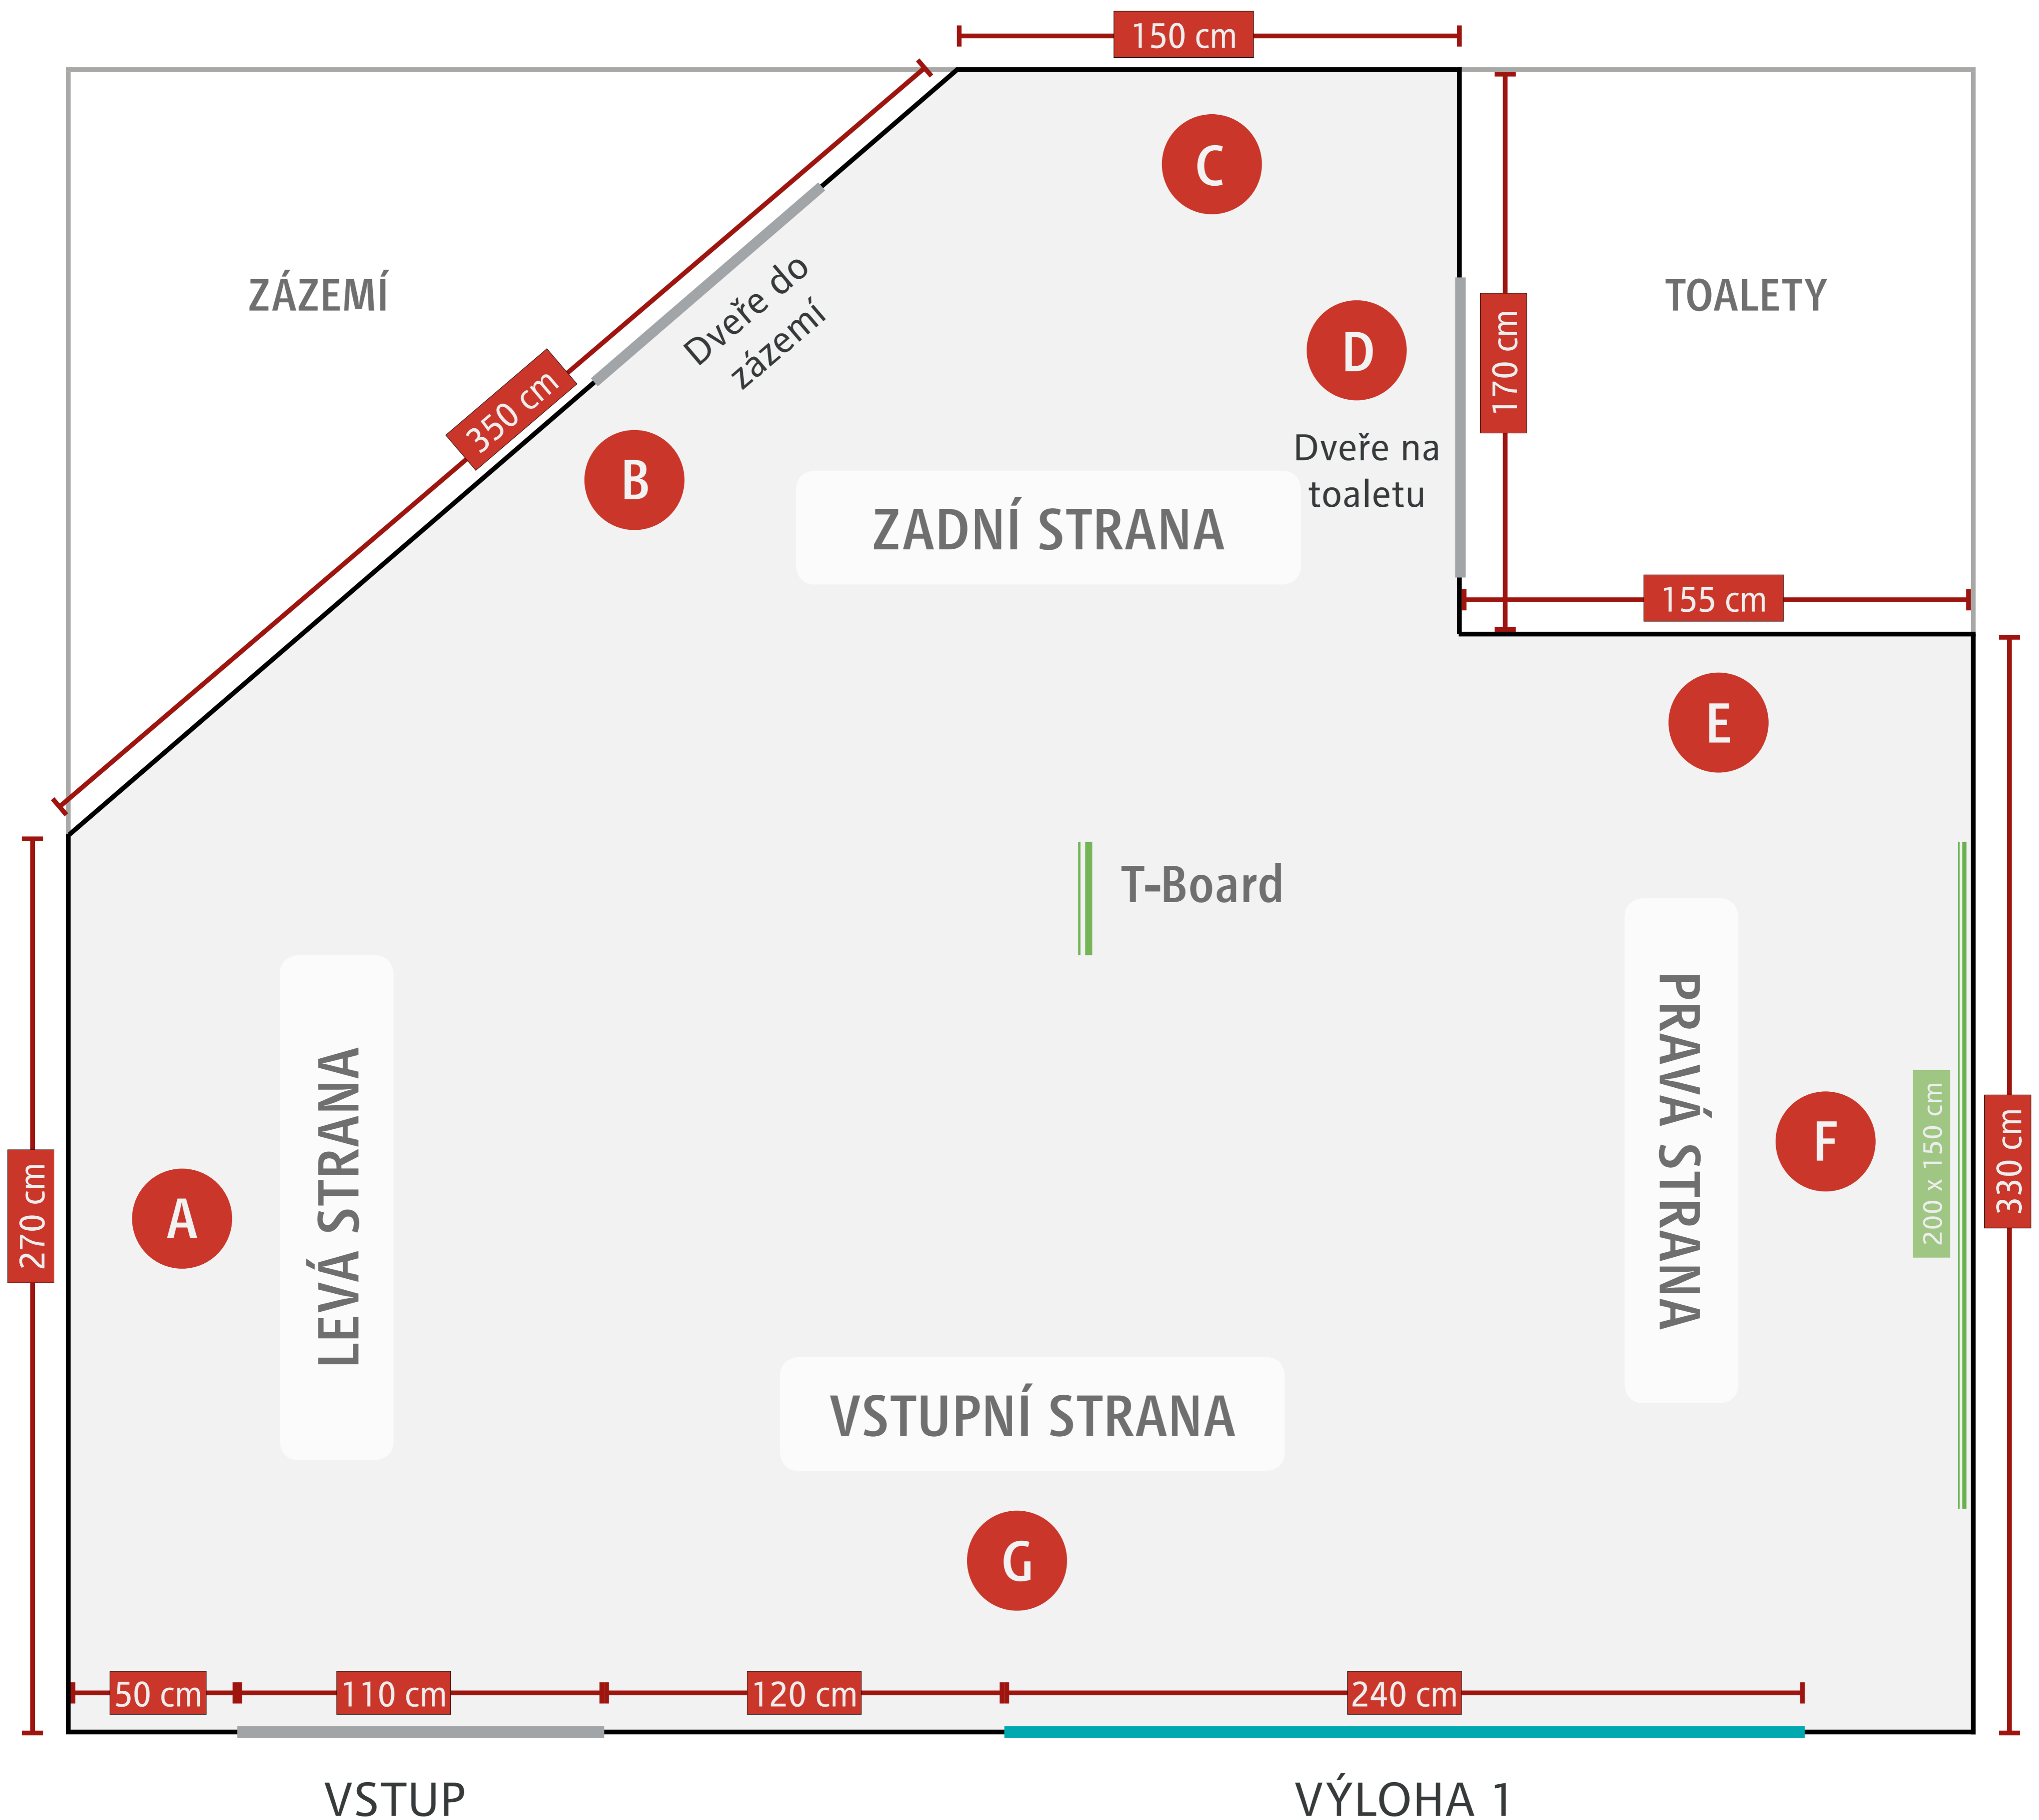

Zákaznické centrum innogy - Rakovník

Trojanova 2568

obr. 5 Interiér pobočky

obr. 6 Interiér pobočky

Zákaznické centrum innogy - Rakovník

Trojanova 2568

PŮDORYS
Měřítko= 1:10

Zákaznické centrum innogy - Rakovník

Trojanova 2568

270 cm

350 cm

150 cm

Zákaznické centrum innogy - Rakovník

Trojanova 2568

A

Měřítko= 1:10

290 cm

zásuvka
35 cm nad
podlahou

35 cm

B

90 cm

200 cm

C

290 cm

rozvaděč
24 x19 cm

160 cm

2x zásuvka

35 cm

lišta

Zákaznické centrum innogy - Rakovník

Trojanova 2568

Měřítko= 1:10