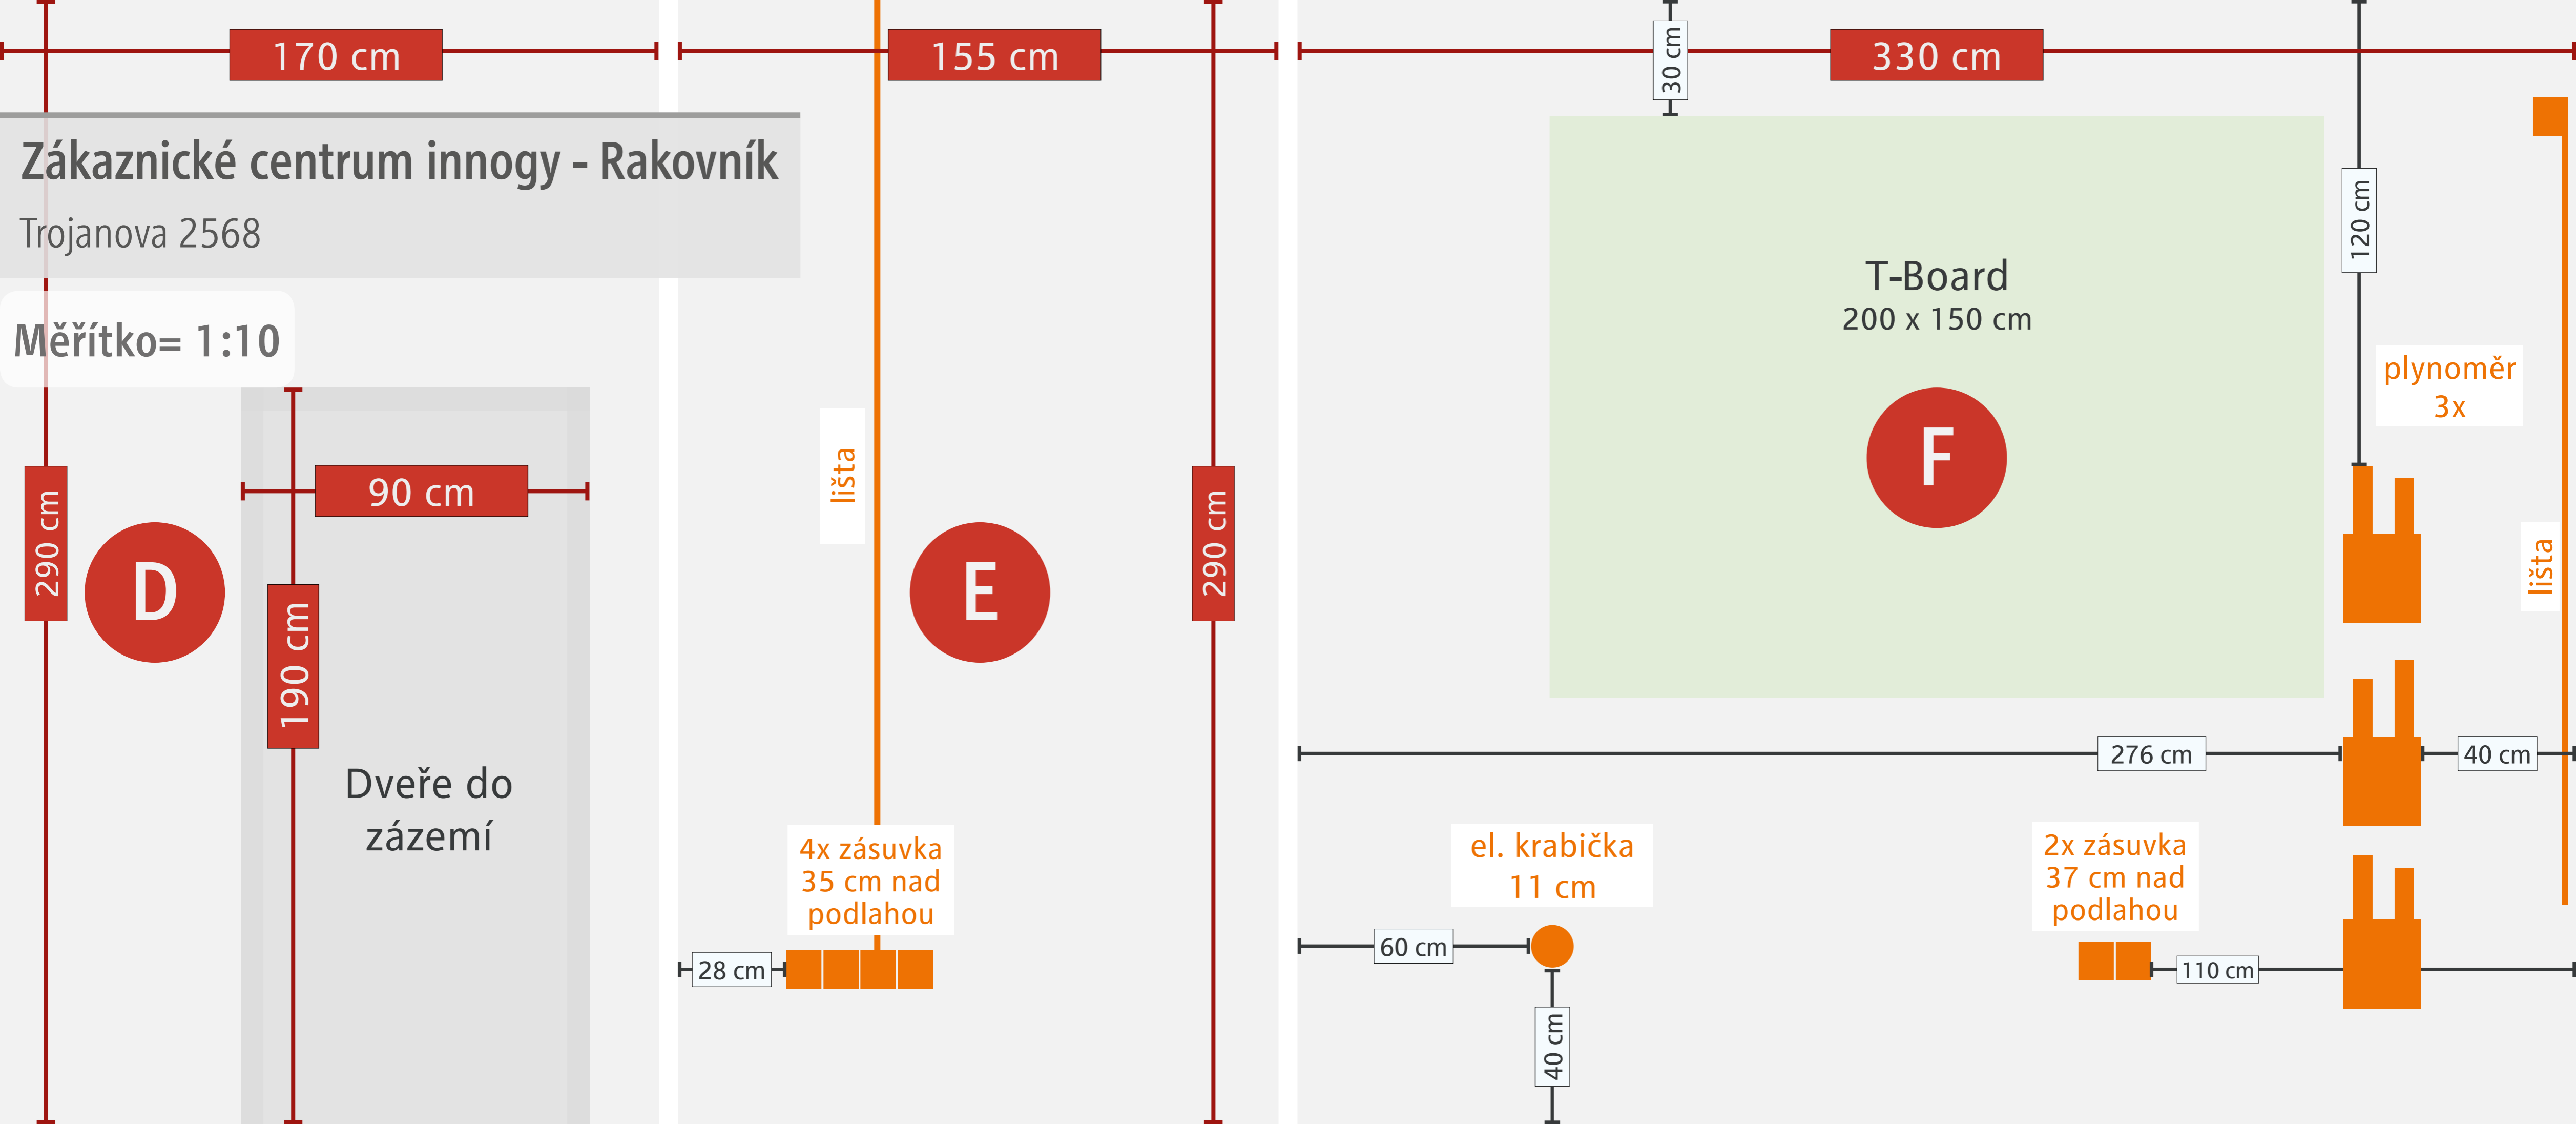

Trojanova 2568

270 cm

350 cm

150 cm

Zákaznické centrum innogy - Rakovník

Trojanova 2568

A

Měřítko= 1:10

290 cm

zásuvka
35 cm nad
podlahou

35 cm

B

90 cm

200 cm

C

290 cm

rozvaděč
24 x19 cm

160 cm

2x zásuvka

35 cm

lišta

Zákaznické centrum innogy - Rakovník

Trojanova 2568

Měřítko= 1:10

290 cm