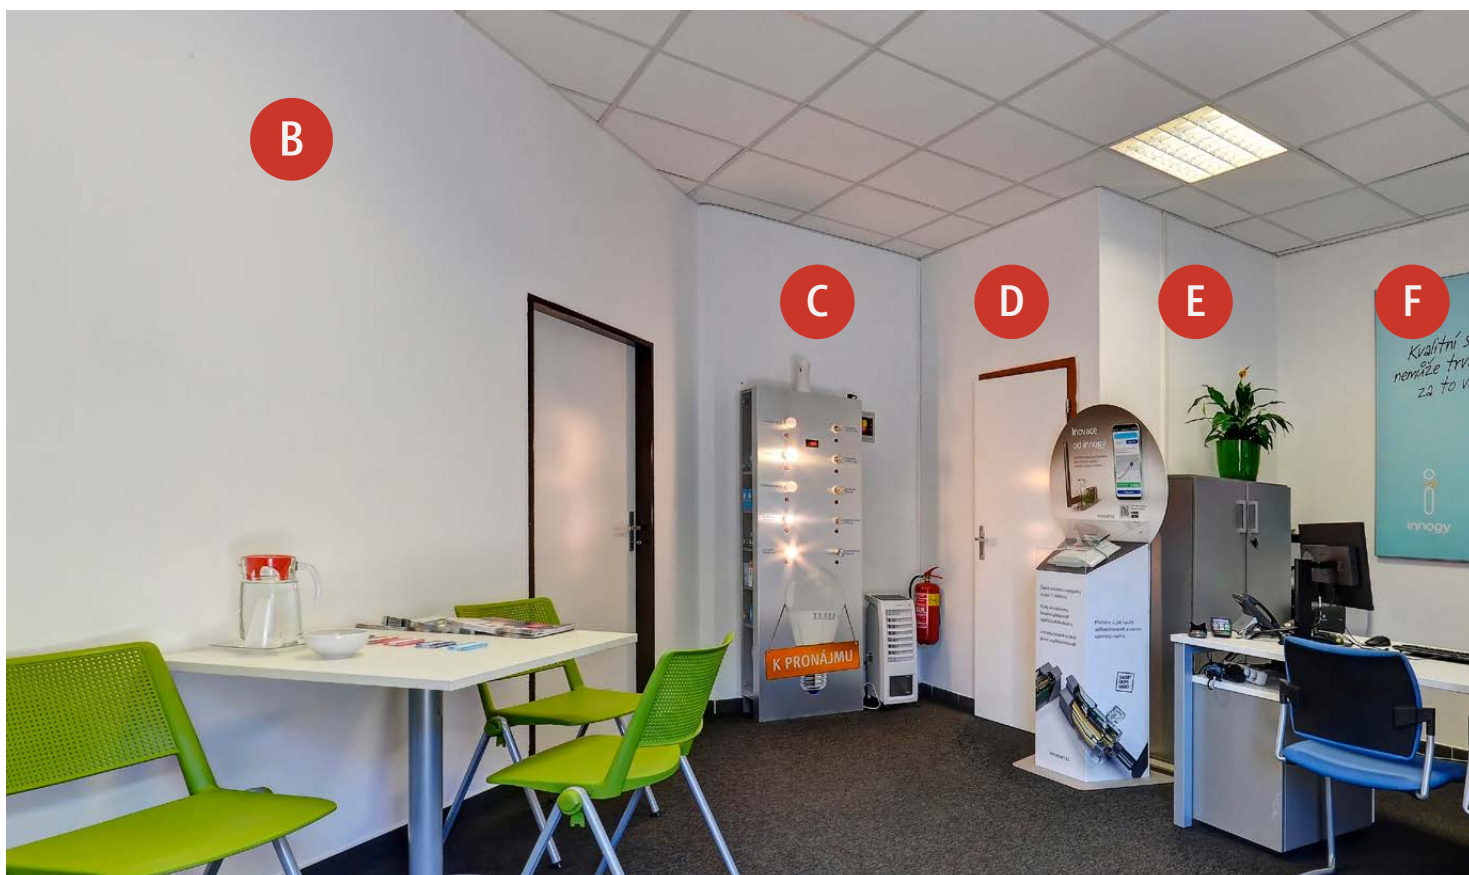

obr. 4 Interiér pobočky