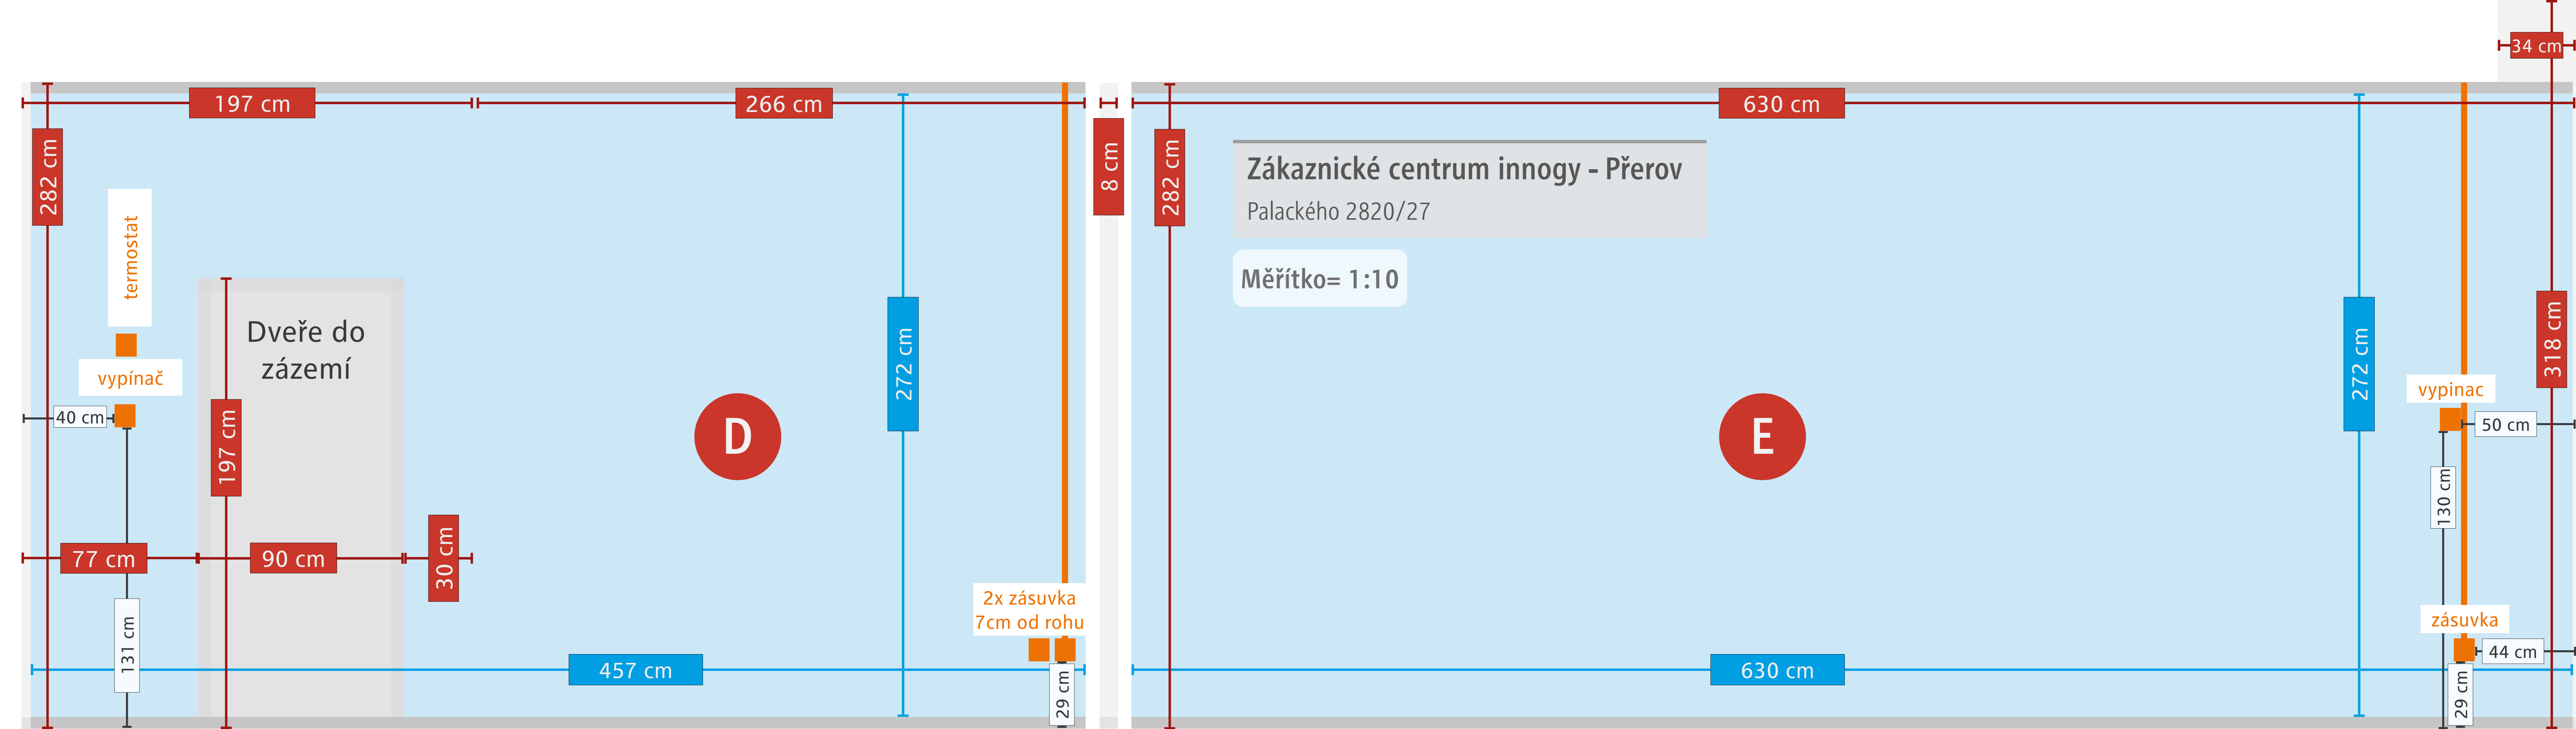

# Zákaznické centrum innogy - Přerov

Palackého 2820/27

Měřítko= 1:10

282 cm

272 cm

380 cm

sokl 5 cm

El.  
rozvaděč  
36x43

13 cm

125 cm

2x zásuvka

29 cm

25 cm

# Zákaznické centrum innogy - Přerov

Palackého 2820/27

ROZMĚR SKLA:  
132 x 205 cm

ROZMĚR SKLA:  
75 x 197 cm

ROZMĚR SKLA:  
132 x 205 cm

318 cm

402 cm

159 cm

94 cm

149 cm

F

Měřítko= 1:10