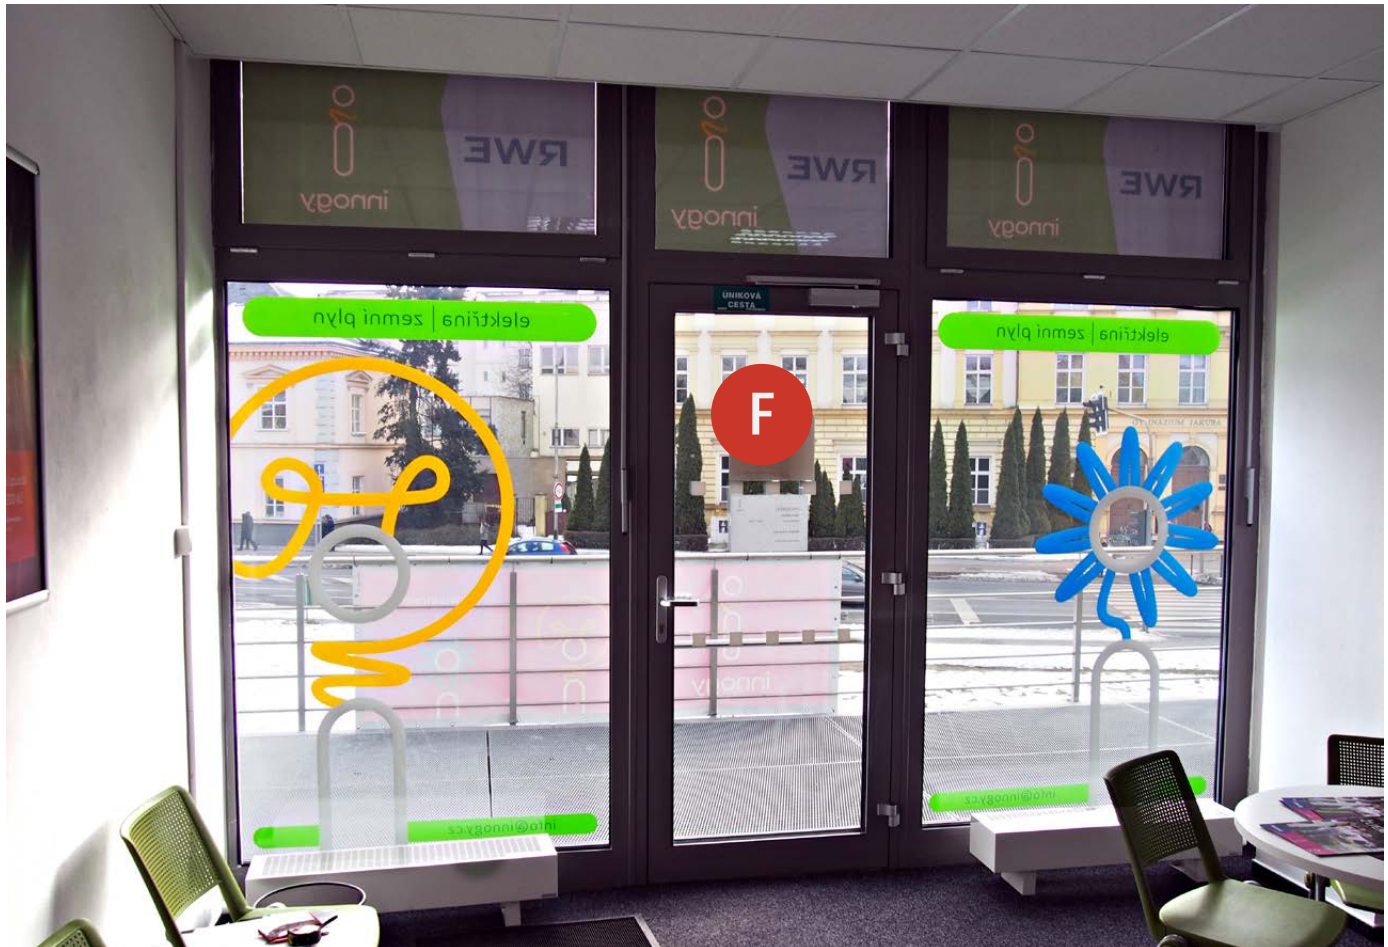

Zákaznické centrum innogy - Přerov

Palackého 2820/27

obr. 3 Interiér pobočky