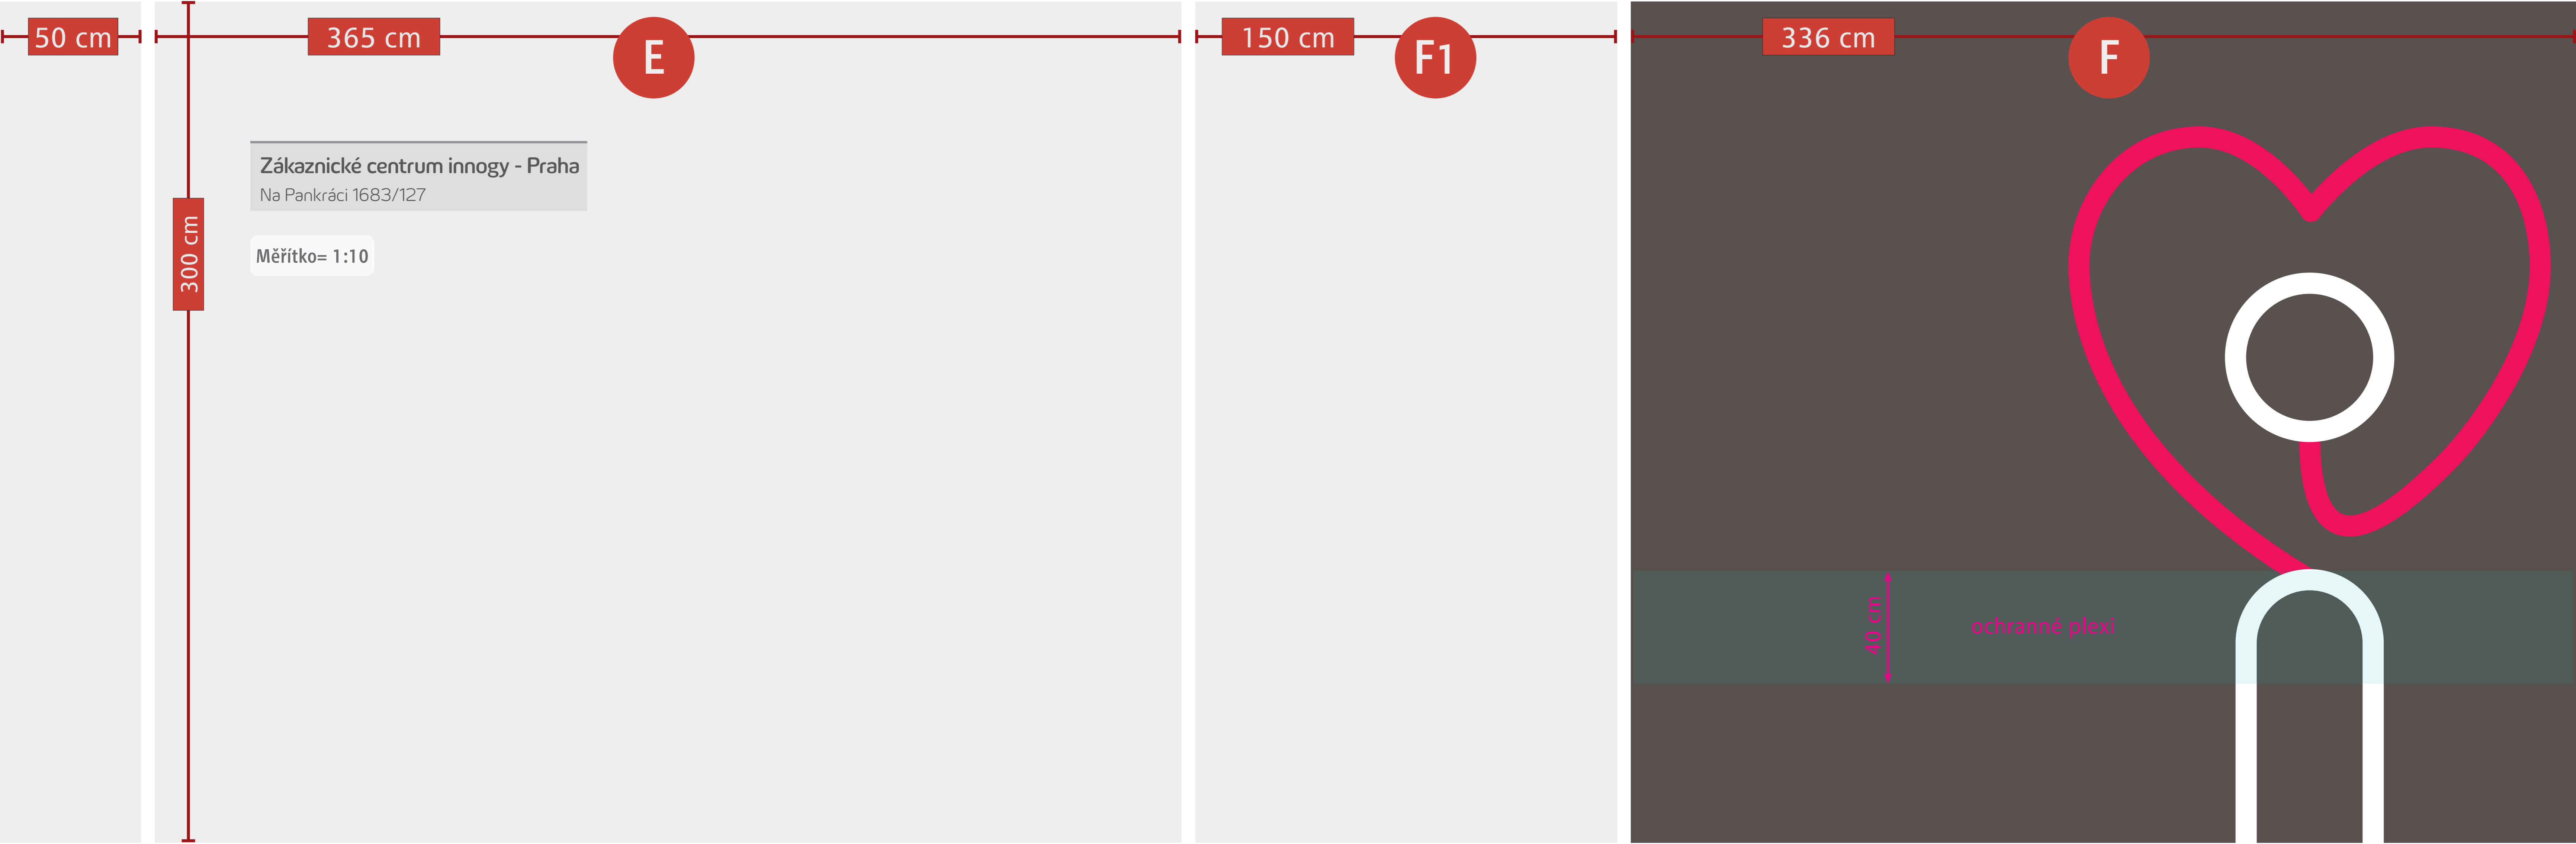

281 cm

C

Zákaznické centrum innogy - Praha

Na Pankráci 1683/127

Měřítko= 1:10

300 cm

172 cm

C2

314 cm

D

innogy

160 x 50 cm

190 cm

80 cm

131 cm

D2

300 cm

264 cm

Zákaznické centrum innogy - Praha
Na Pankráci 1683/127

Měřítko= 1:10

VÝLOHA 2

G

VSTUP

264 cm