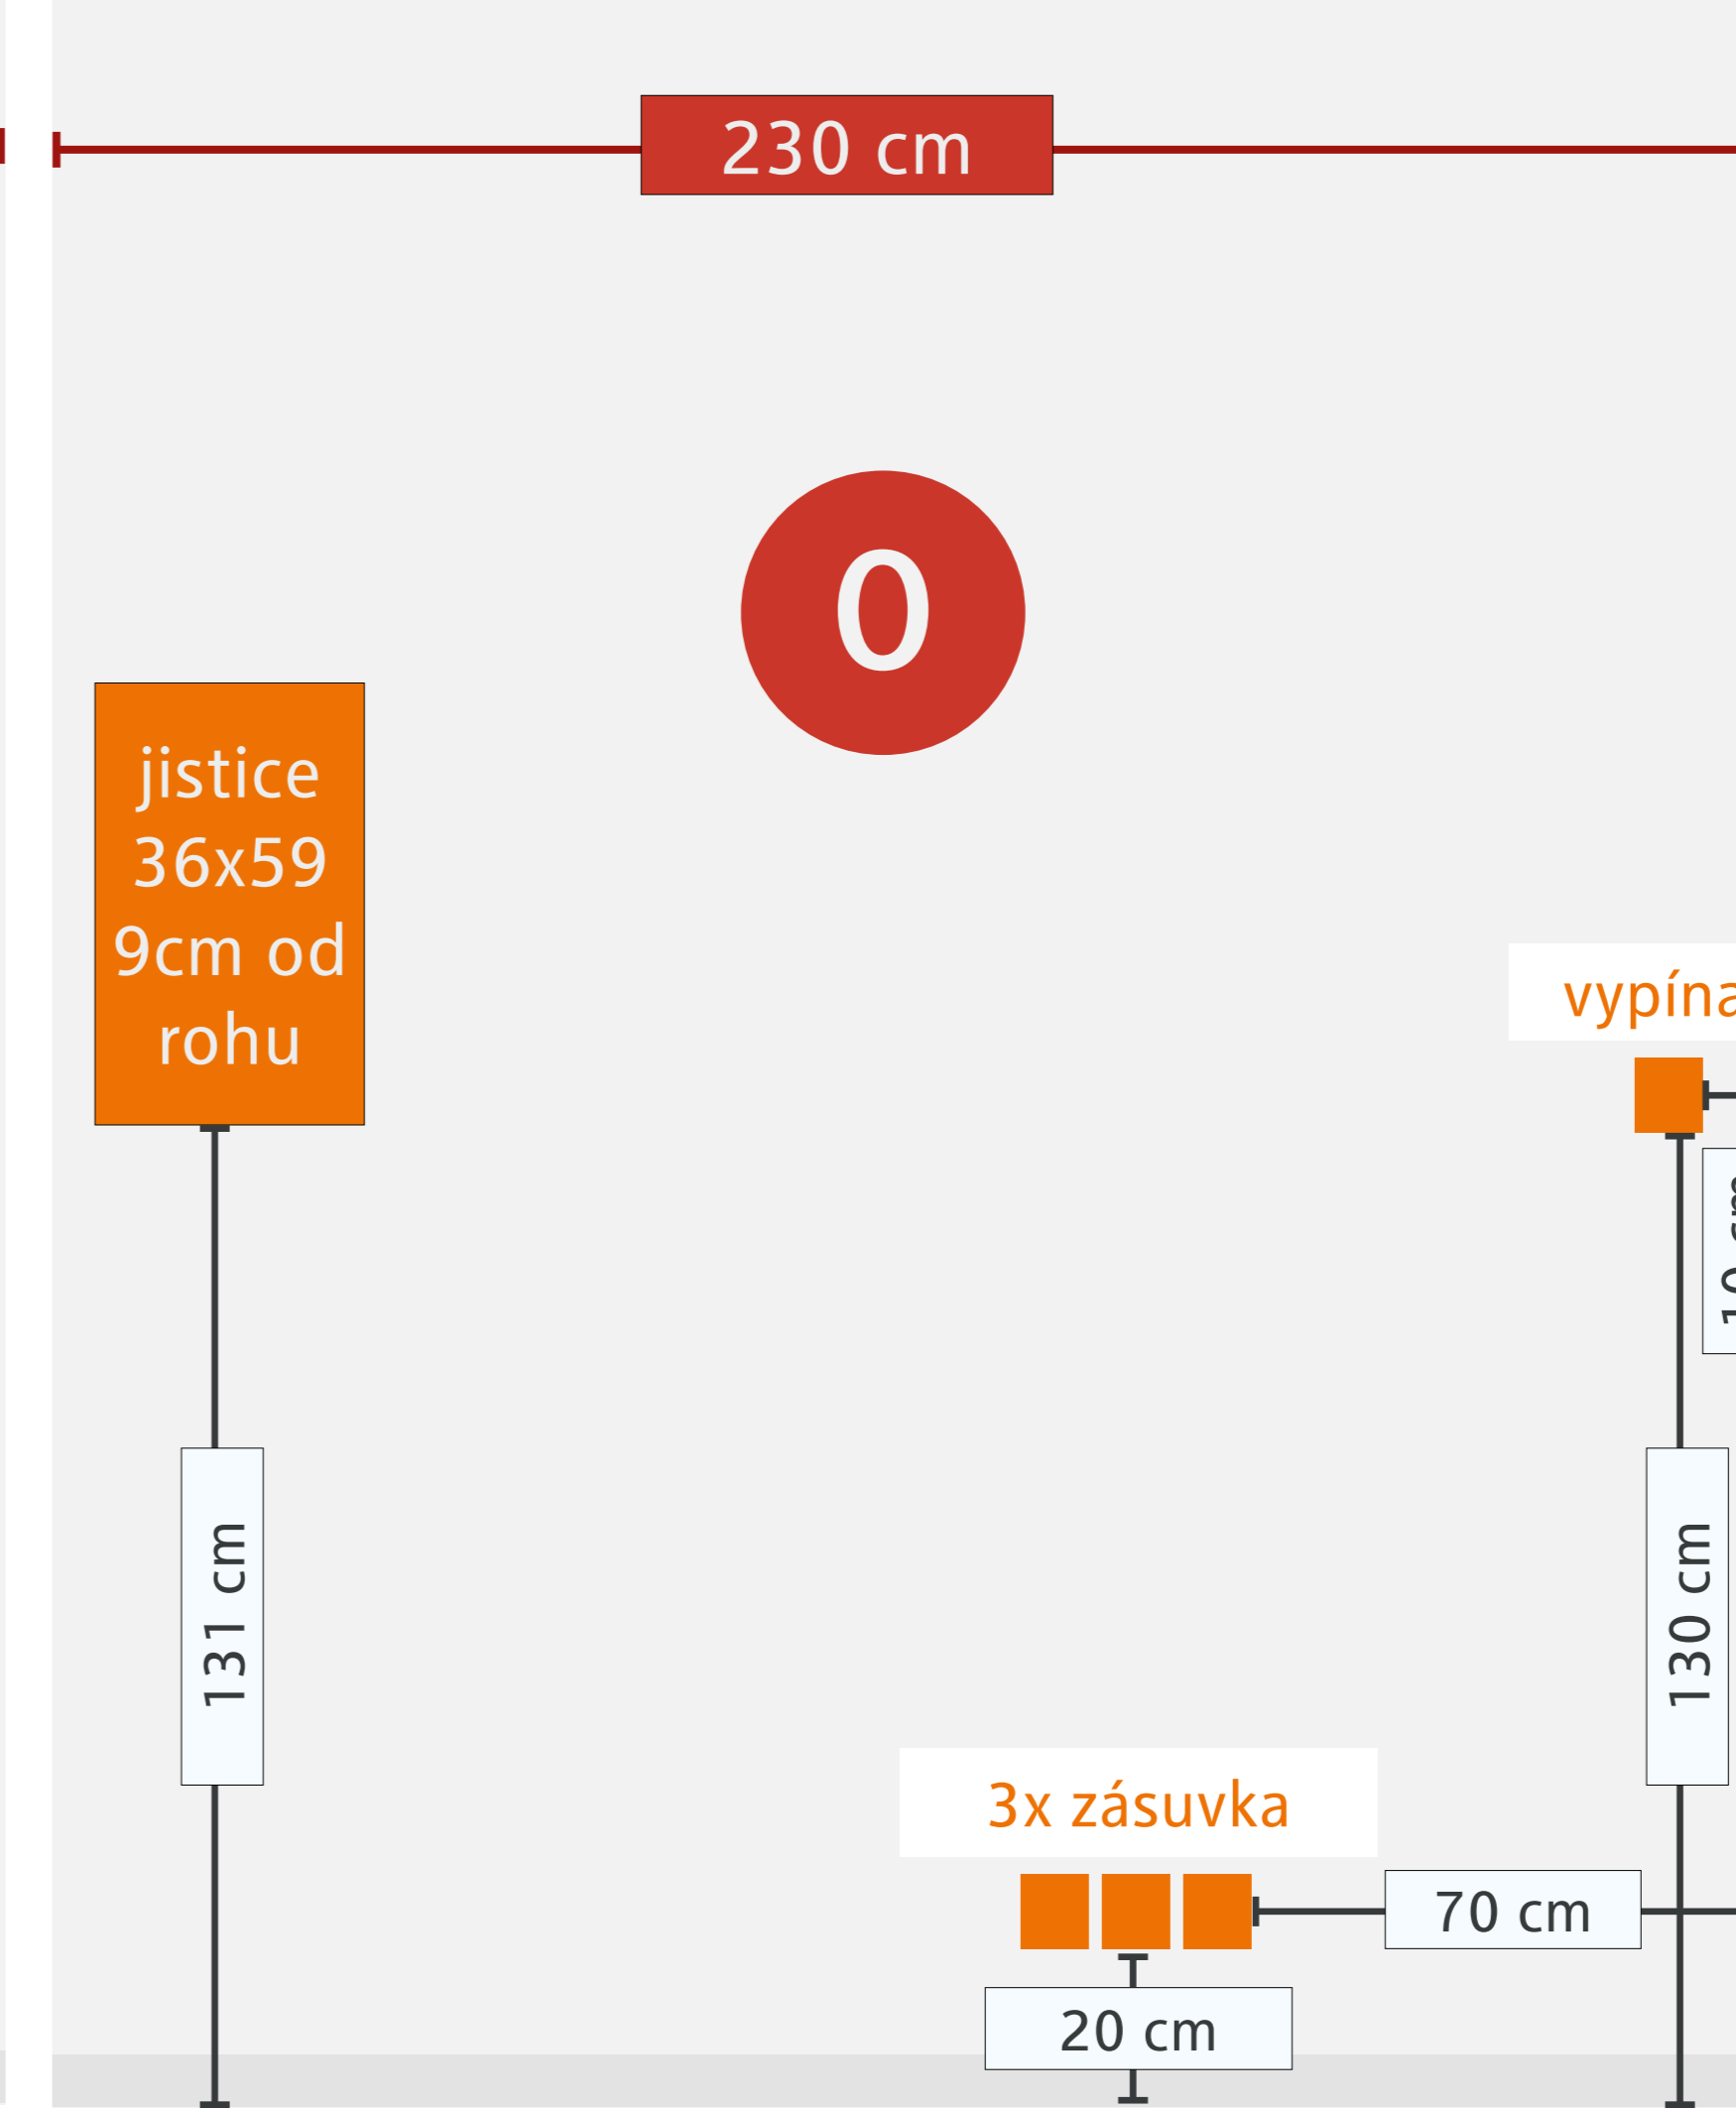

90 cm

Zákaznické centrum innogy - Plzeň  
Šafaříkovy sady 2455/5

Měřítko= 1:10

270 cm

270 cm

ROZMĚR SKLA:  
81 x 180 cm

OKNO 2

Klima

270 cm

zásuvka  
27 cm  
20 cm

zásuvka  
20 cm

5x zásuvka  
20 cm

120 cm

sokl 7 cm

radiátor  
72 x 30 cm  
24 cm  
14 cm

6x zásuvka  
20 cm

3x zásuvka  
20 cm

240 cm

135 cm

281 cm

ROZMĚR SKLA:  
115 x 263 cm

ROZMĚR SKLA:  
115 x 263 cm

ROZMĚR SKLA:  
115 x 263 cm

ROZMĚR SKLA:  
115 x 263 cm

ROZMĚR SKLA:  
115 x 263 cm

ROZMĚR SKLA:  
115 x 263 cm

ROZMĚR SKLA:  
115 x 263 cm

ROZMĚR SKLA:  
115 x 263 cm

ROZMĚR SKLA:  
115 x 263 cm

ROZMĚR SKLA:  
115 x 263 cm

ROZMĚR SKLA:  
115 x 263 cm

ROZMĚR SKLA:  
115 x 263 cm