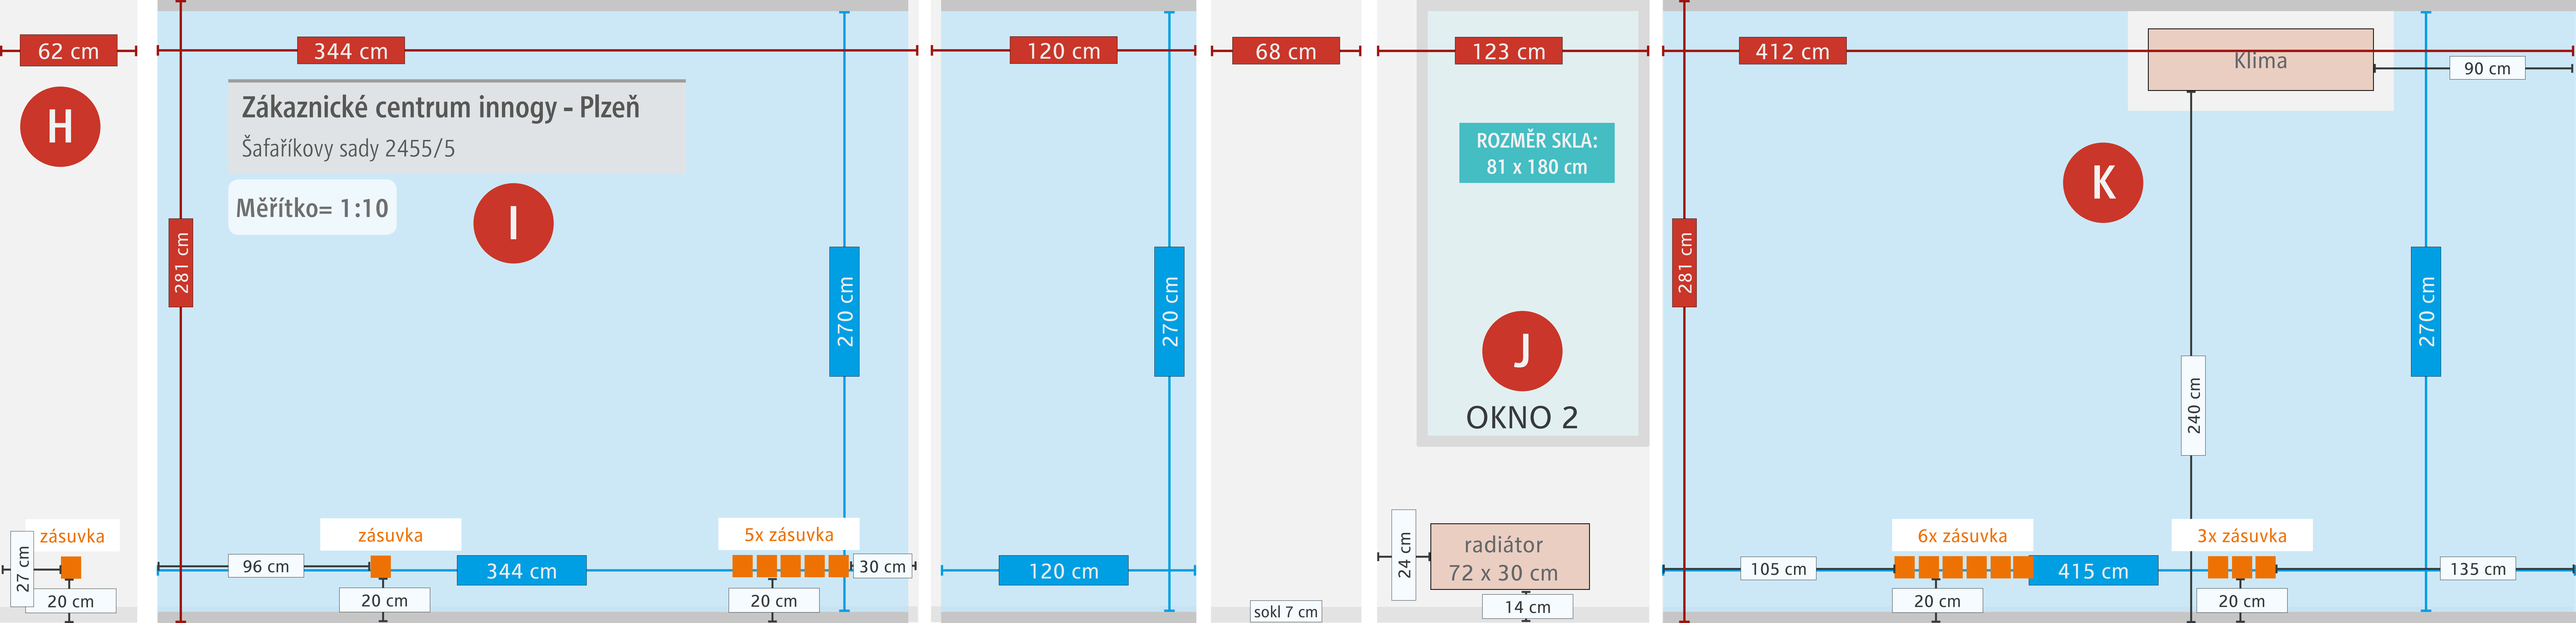

62 cm

344 cm

120 cm

68 cm

123 cm

412 cm

90 cm

Zákaznické centrum innogy - Plzeň
Šafaříkovy sady 2455/5

Měřítko= 1:10

270 cm

270 cm

ROZMĚR SKLA:
81 x 180 cm

OKNO 2

Klima

270 cm

zásuvka
27 cm
20 cm

zásuvka
20 cm

5x zásuvka
20 cm

120 cm

sokl 7 cm

radiátor
72 x 30 cm
24 cm
14 cm

6x zásuvka
20 cm

3x zásuvka
20 cm

240 cm

135 cm