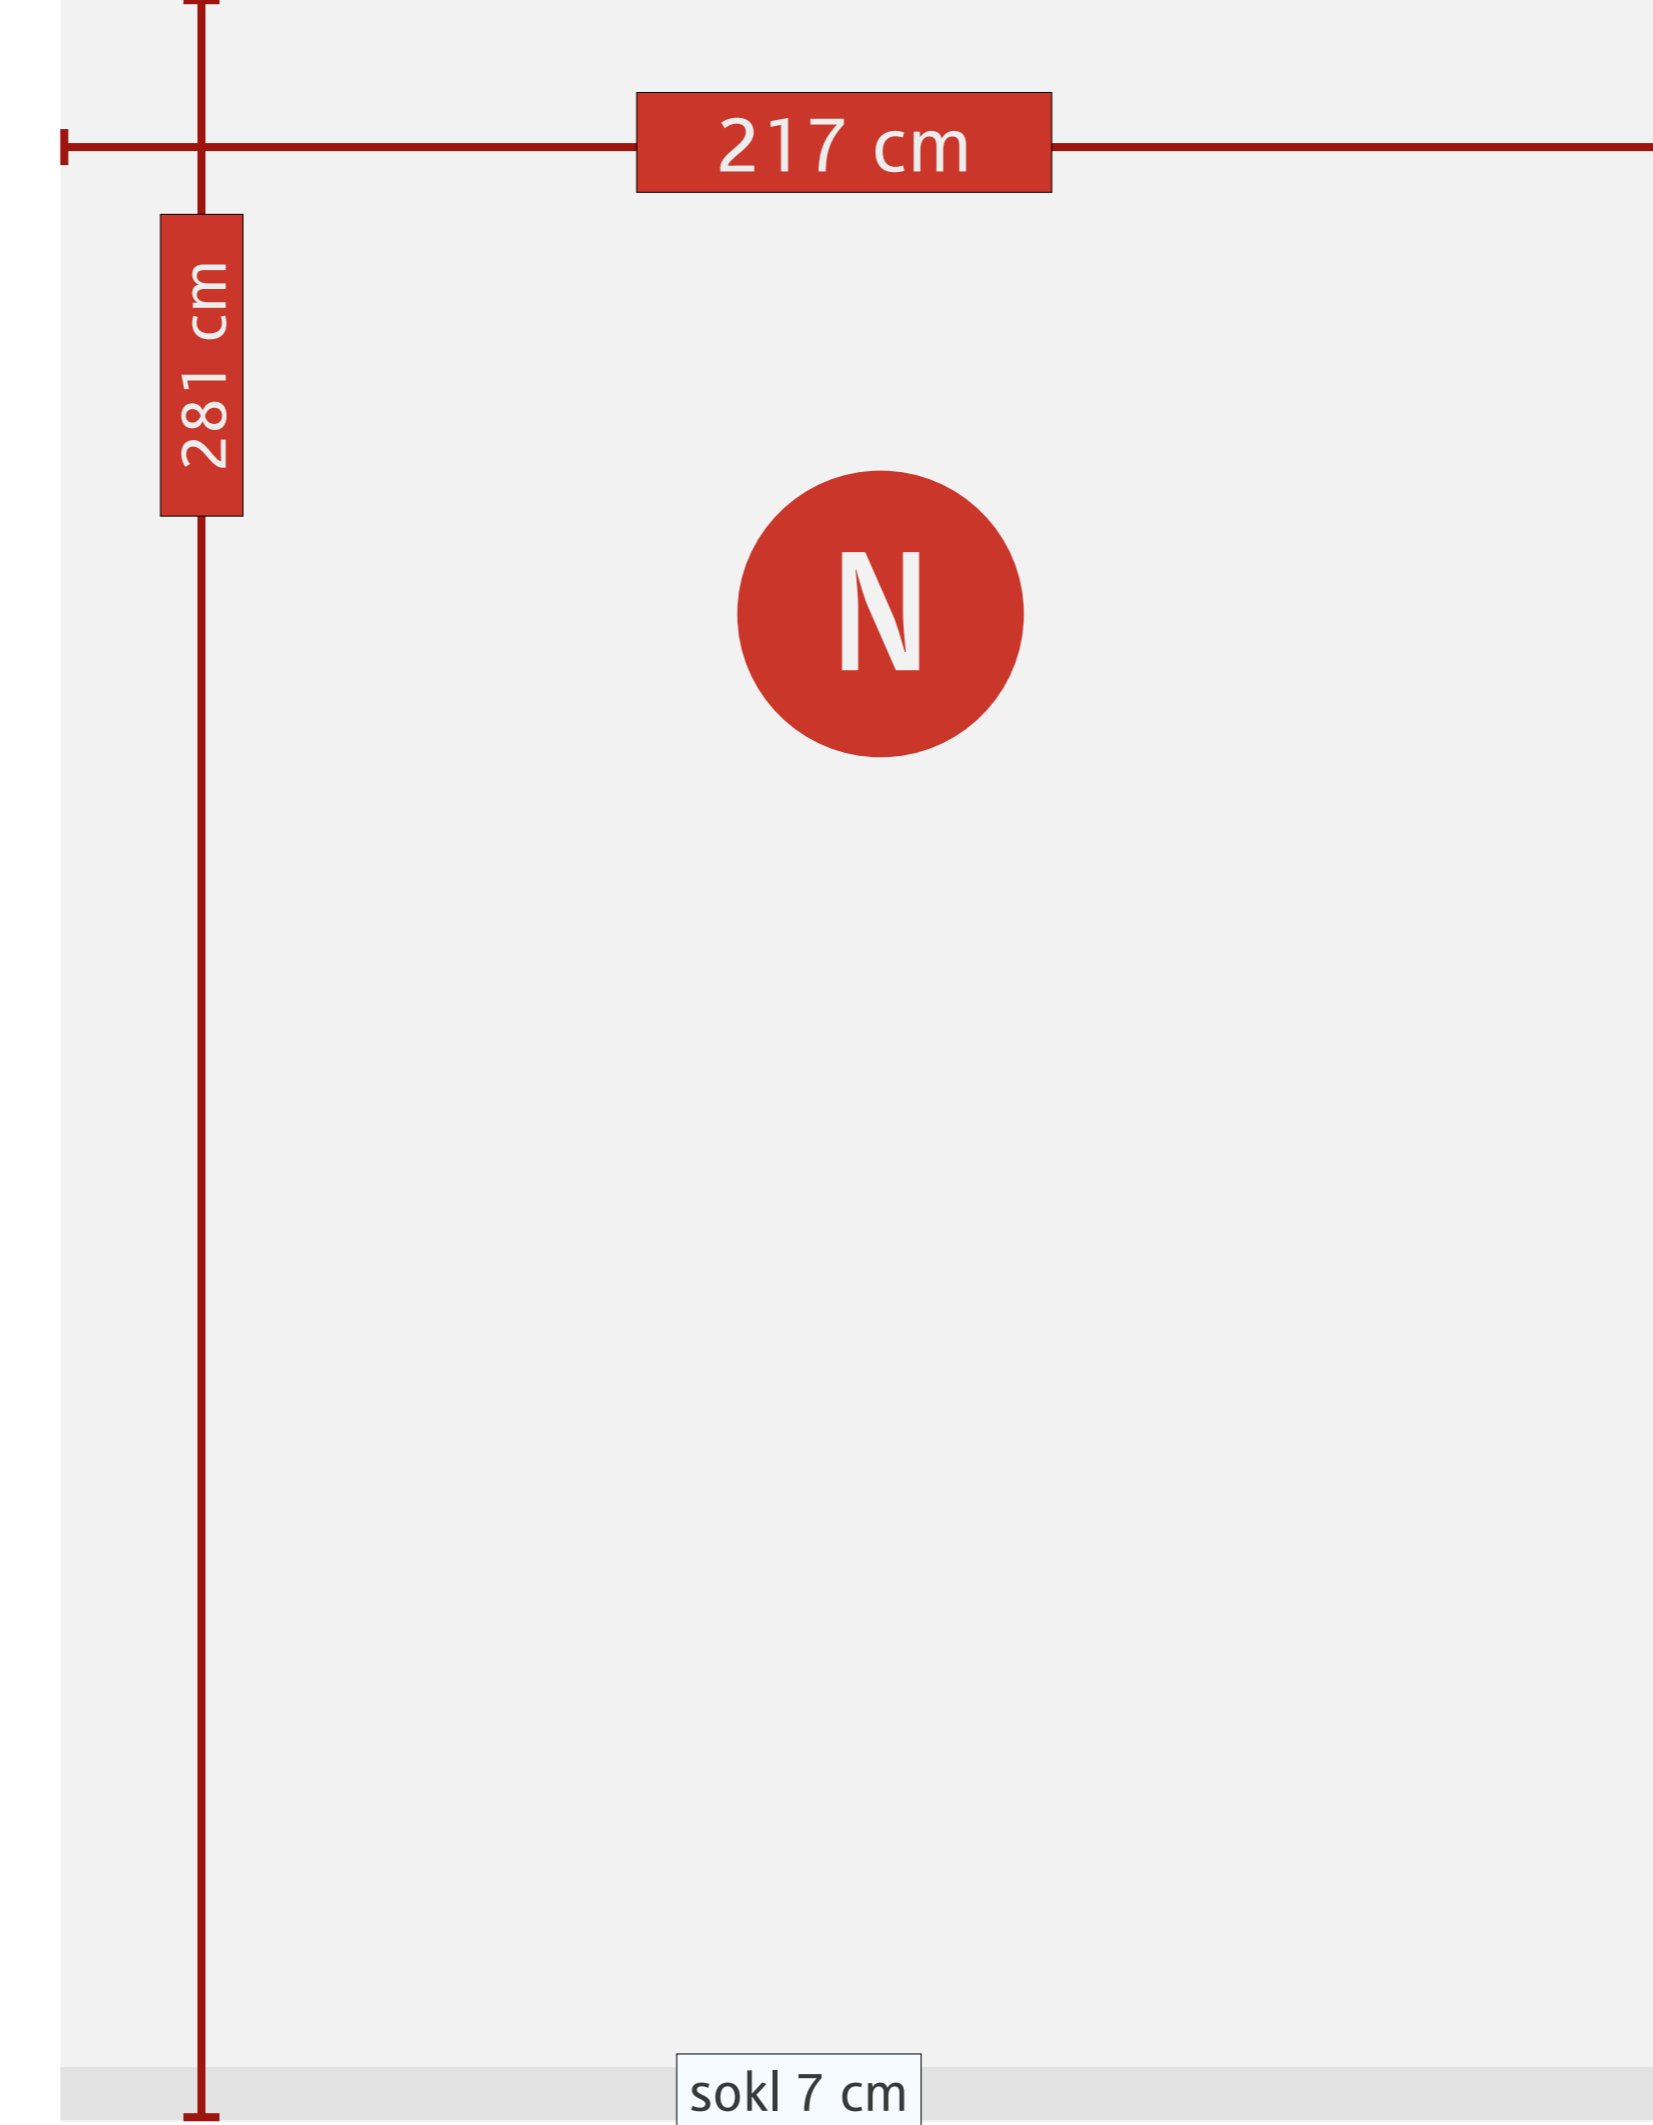

90 cm

Zákaznické centrum innogy - Plzeň  
Šafaříkovy sady 2455/5

Měřítko= 1:10

270 cm

270 cm

ROZMĚR SKLA:  
81 x 180 cm

OKNO 2

Klima

270 cm

zásuvka  
27 cm  
20 cm

zásuvka  
20 cm

5x zásuvka  
20 cm

120 cm

sokl 7 cm

radiátor  
72 x 30 cm  
24 cm  
14 cm

6x zásuvka  
20 cm

3x zásuvka  
20 cm

240 cm

135 cm

281 cm

ROZMĚR SKLA:  
115 x 263 cm

ROZMĚR SKLA:  
115 x 263 cm

ROZMĚR SKLA:  
115 x 263 cm

ROZMĚR SKLA:  
115 x 263 cm

ROZMĚR SKLA:  
115 x 263 cm

ROZMĚR SKLA:  
115 x 263 cm

ROZMĚR SKLA:  
115 x 263 cm

ROZMĚR SKLA:  
115 x 263 cm

ROZMĚR SKLA:  
115 x 263 cm

ROZMĚR SKLA:  
115 x 263 cm

ROZMĚR SKLA:  
115 x 263 cm

ROZMĚR SKLA:  
115 x 263 cm