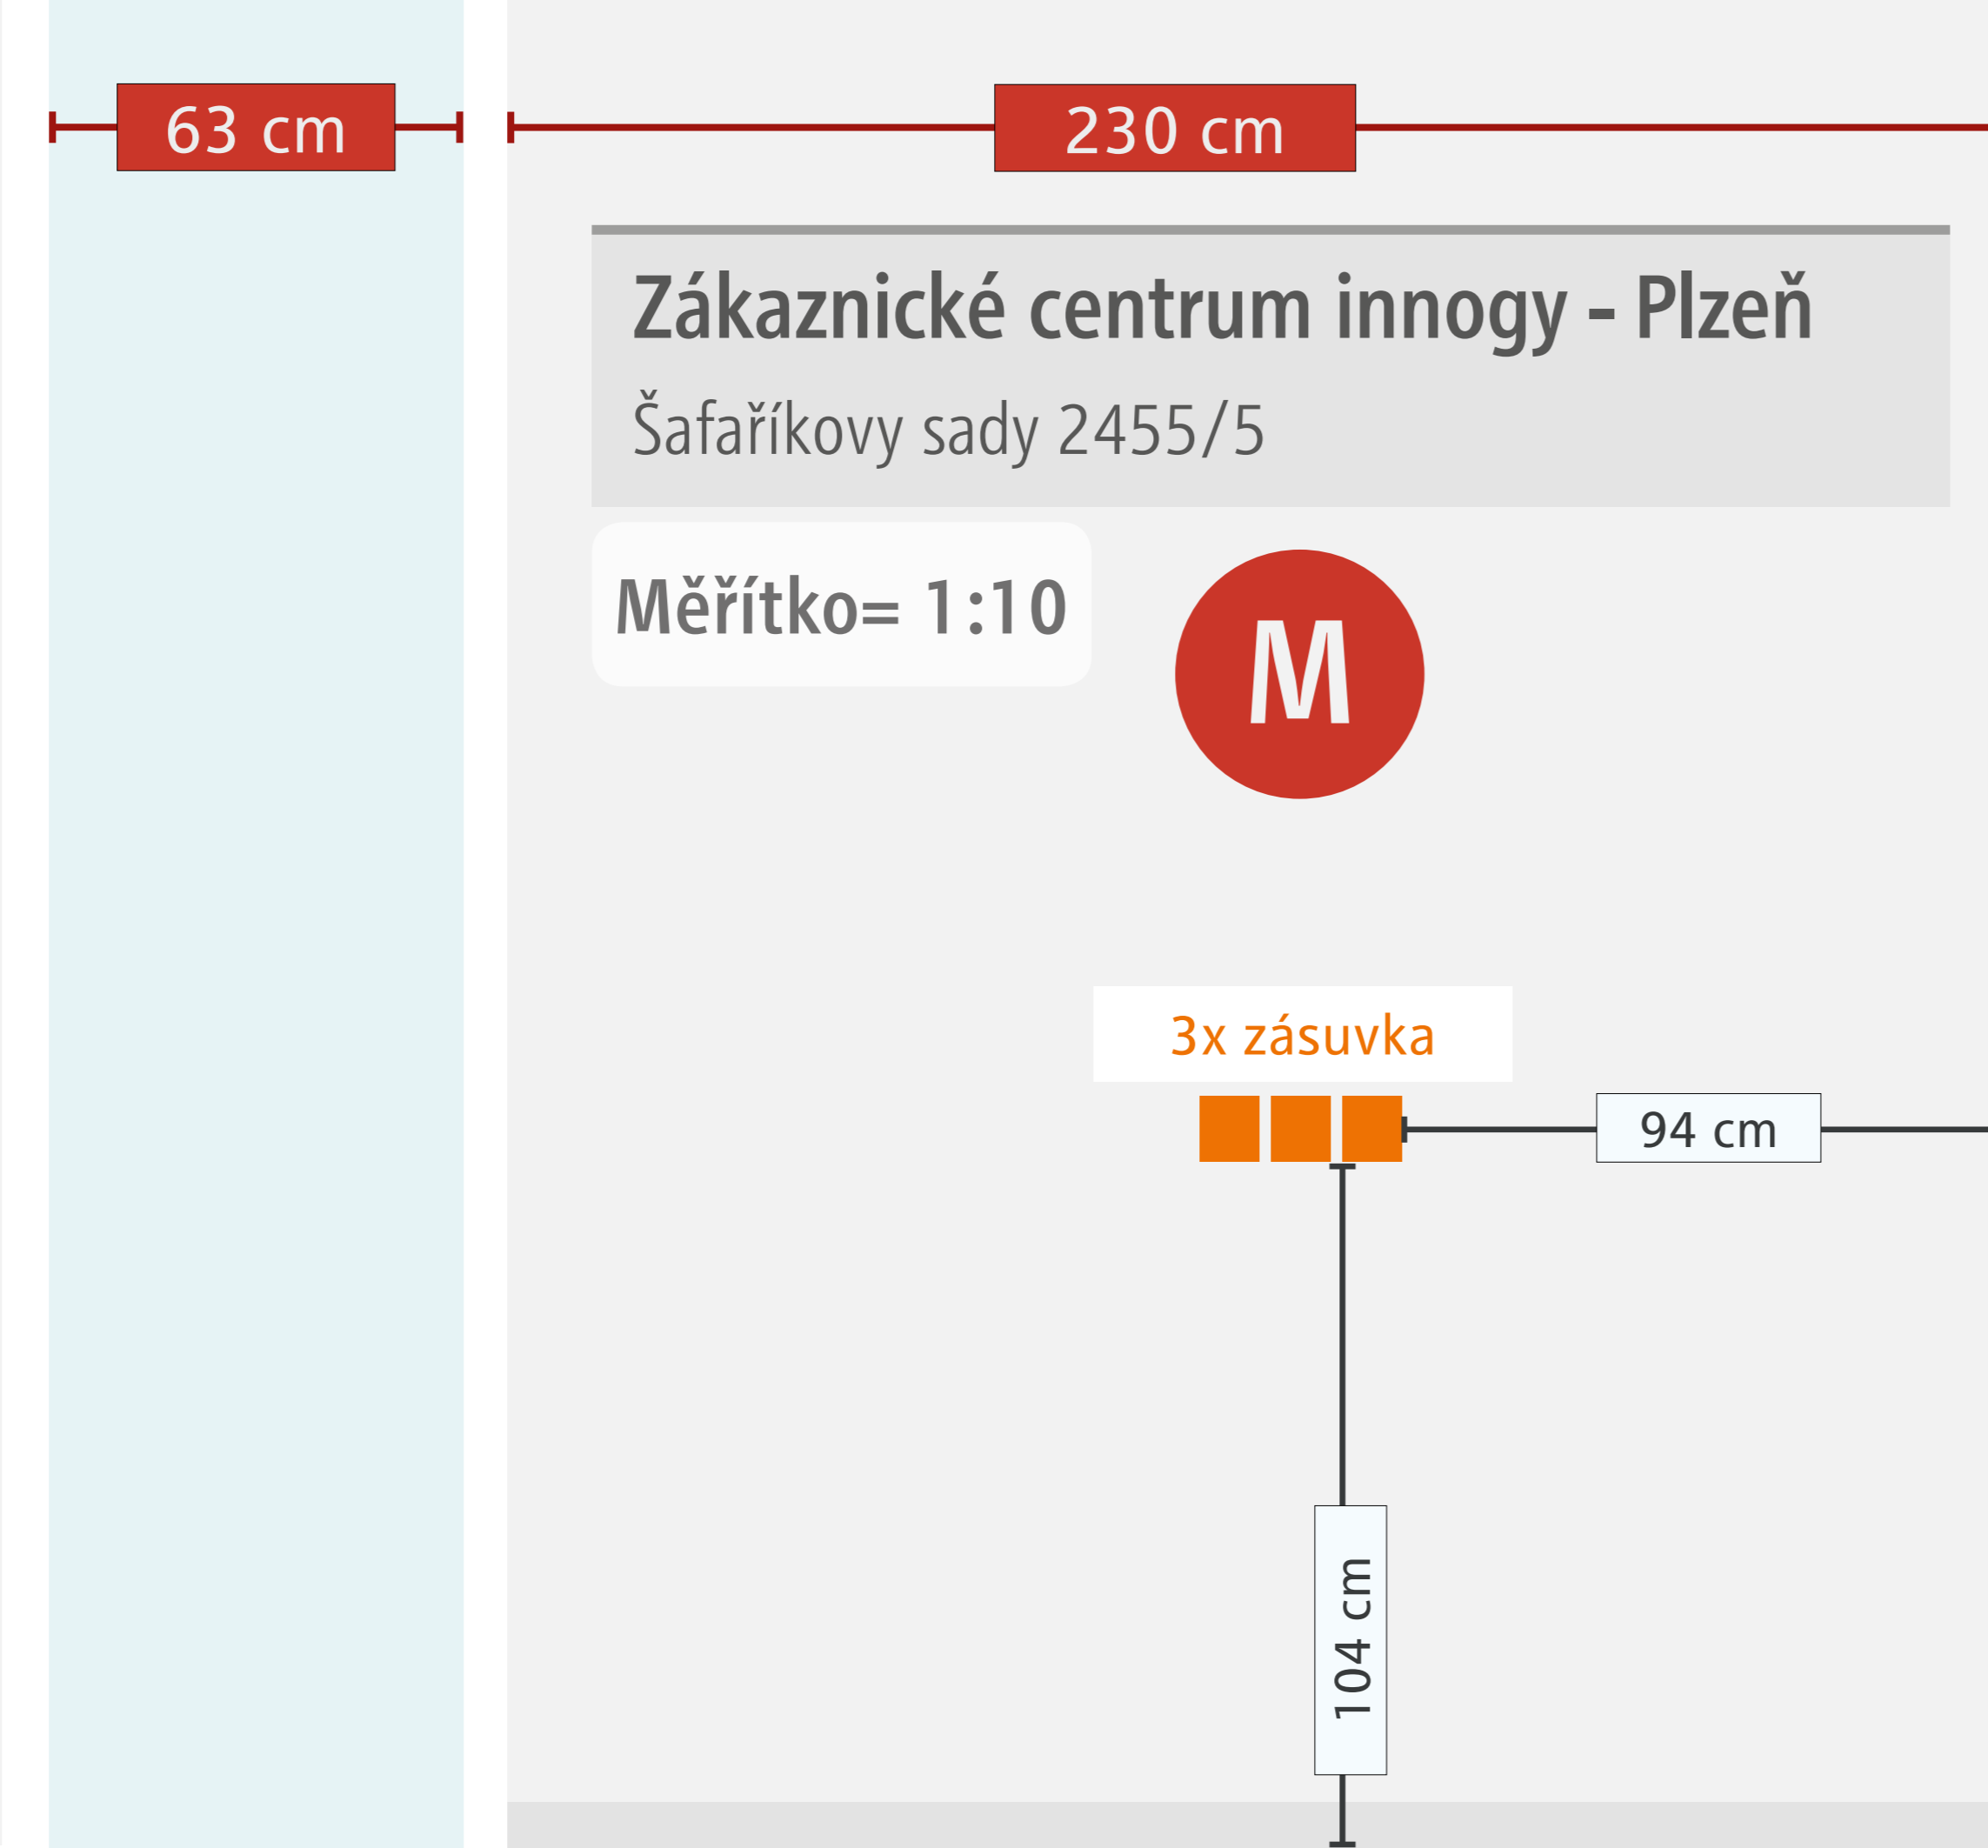

90 cm

Zákaznické centrum innogy - Plzeň  
Šafaříkovy sady 2455/5

Měřítko= 1:10

270 cm

270 cm

ROZMĚR SKLA:  
81 x 180 cm

OKNO 2

Klima

270 cm

zásuvka  
27 cm  
20 cm

zásuvka  
20 cm

5x zásuvka  
20 cm

120 cm

sokl 7 cm

radiátor  
72 x 30 cm  
24 cm  
14 cm

6x zásuvka  
20 cm

3x zásuvka  
20 cm

240 cm

135 cm

281 cm

ROZMĚR SKLA:  
115 x 263 cm

ROZMĚR SKLA:  
115 x 263 cm

ROZMĚR SKLA:  
115 x 263 cm

ROZMĚR SKLA:  
115 x 263 cm

ROZMĚR SKLA:  
115 x 263 cm

ROZMĚR SKLA:  
115 x 263 cm

ROZMĚR SKLA:  
115 x 263 cm

ROZMĚR SKLA:  
115 x 263 cm

ROZMĚR SKLA:  
115 x 263 cm

ROZMĚR SKLA:  
115 x 263 cm

ROZMĚR SKLA:  
115 x 263 cm

ROZMĚR SKLA:  
115 x 263 cm