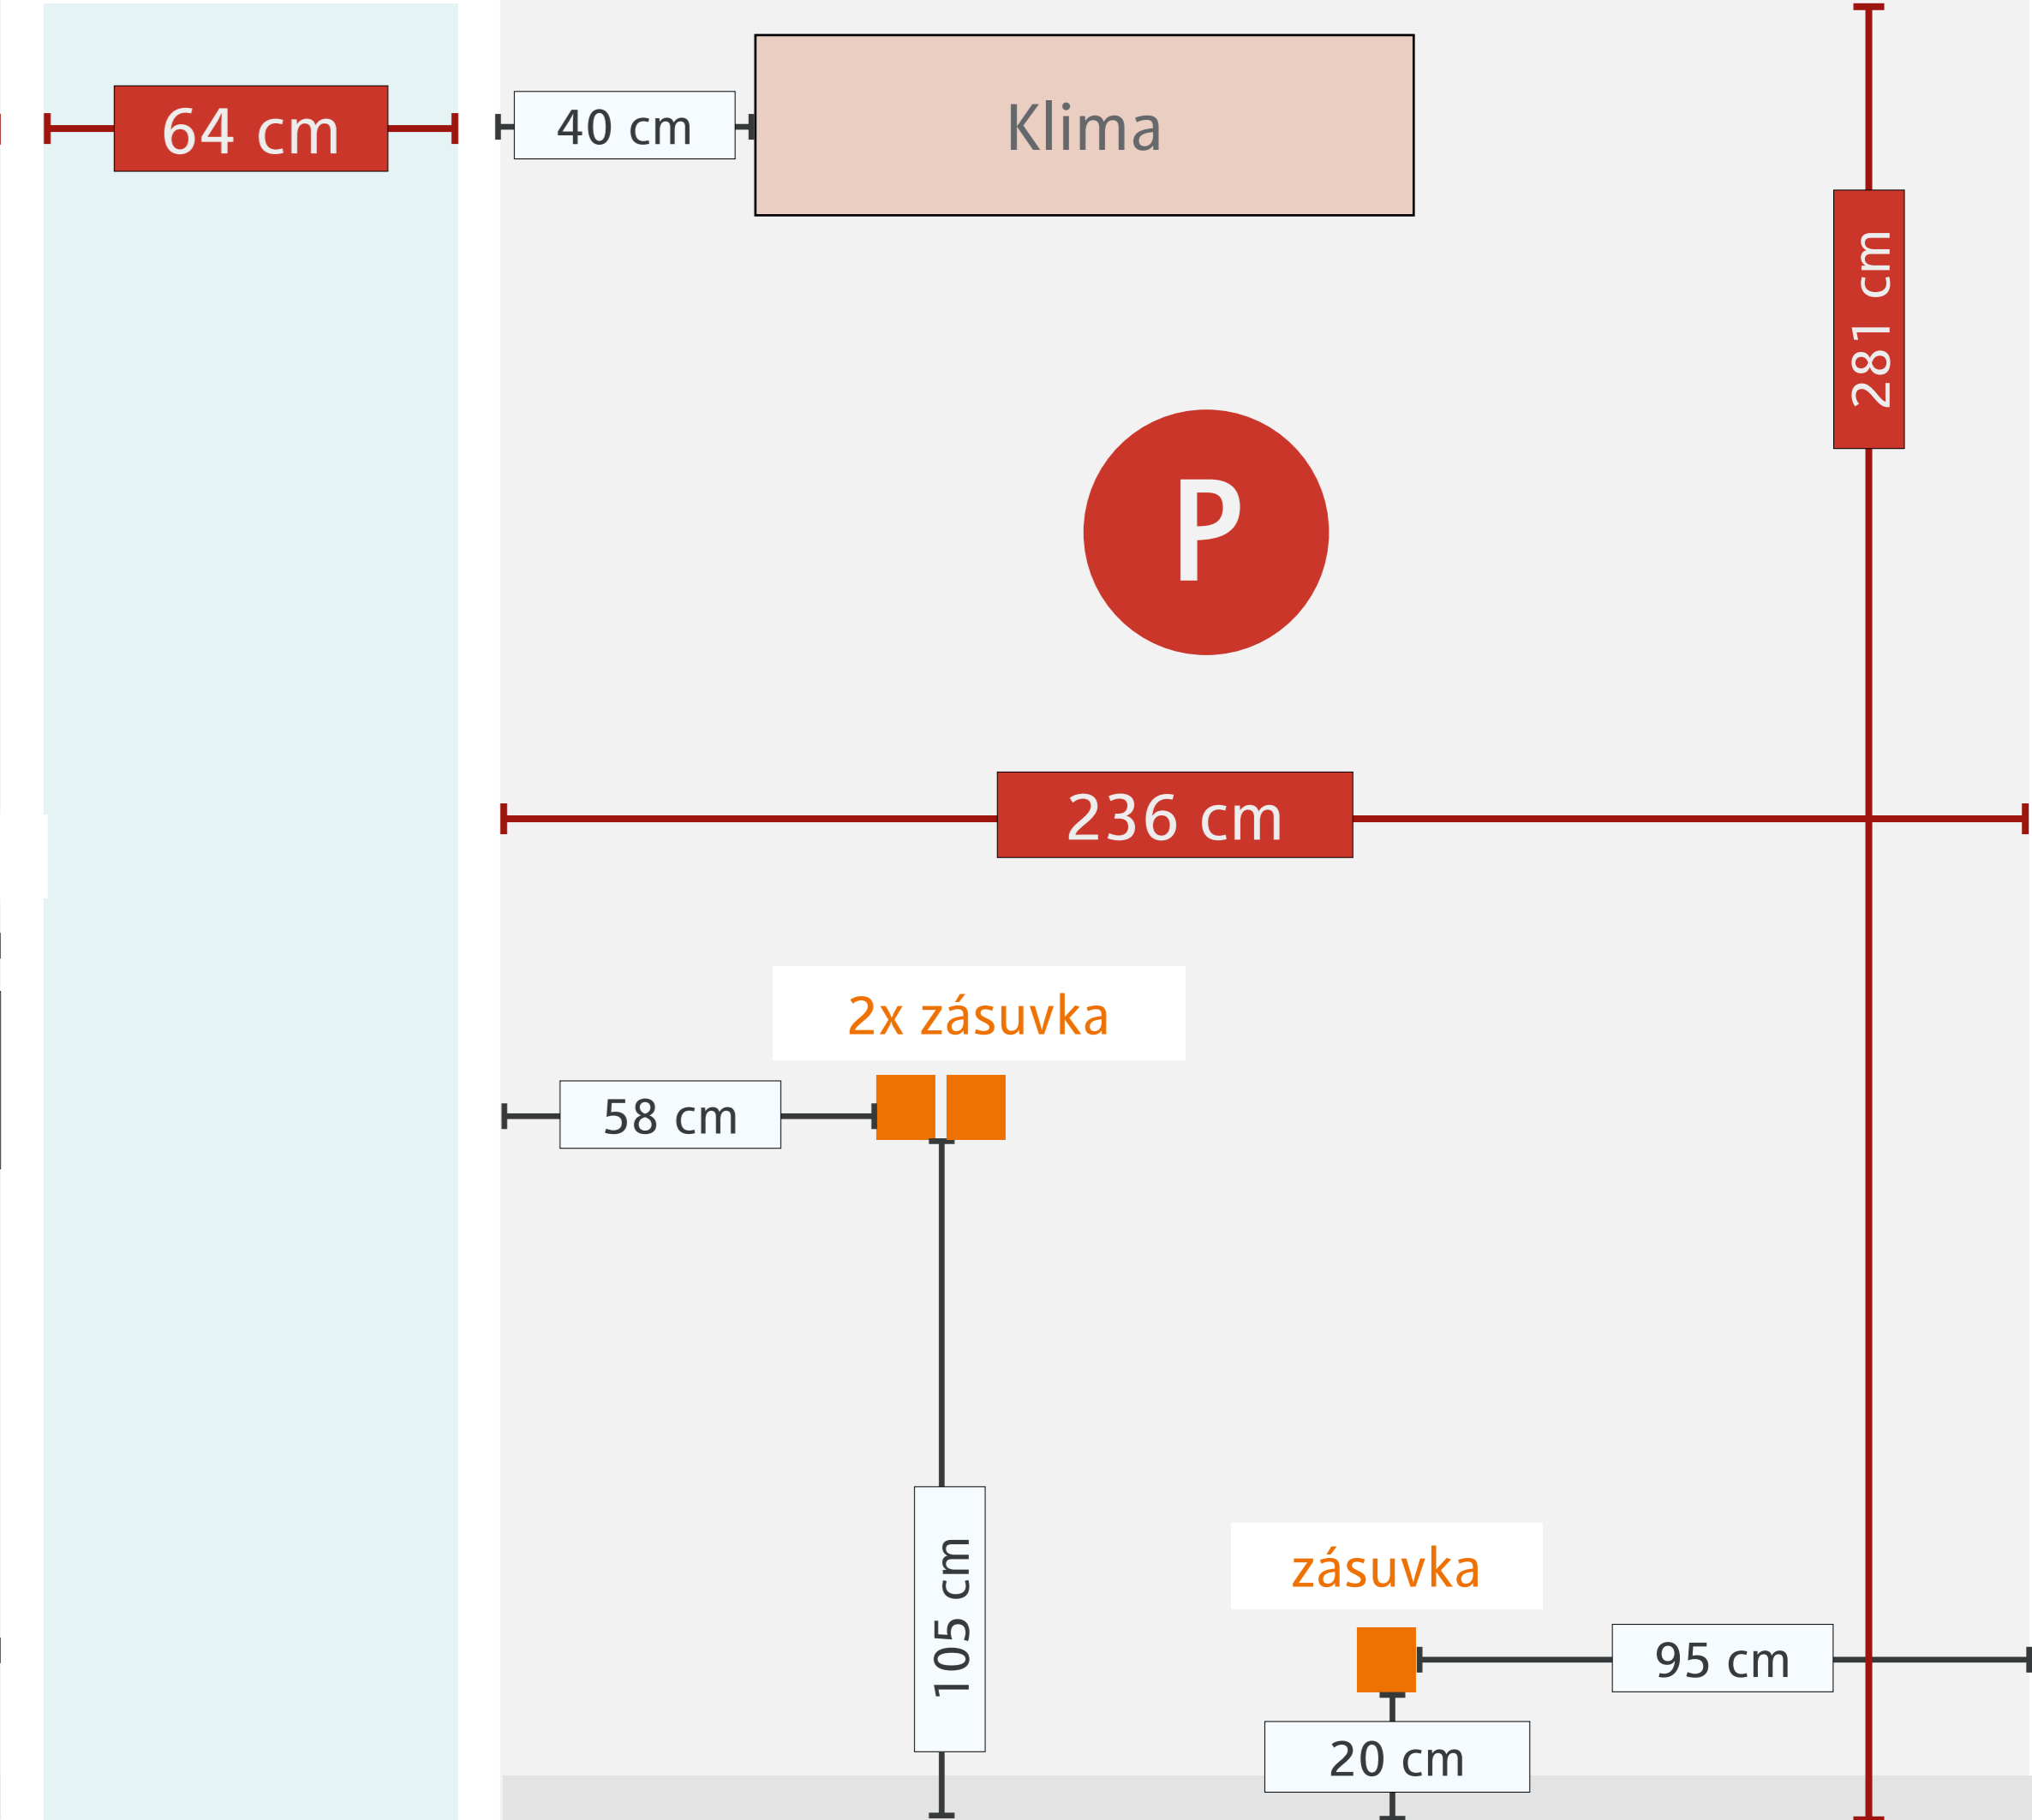

90 cm

Zákaznické centrum innogy - Plzeň  
Šafaříkovy sady 2455/5

Měřítko= 1:10

270 cm

270 cm

ROZMĚR SKLA:  
81 x 180 cm

OKNO 2

Klima

270 cm

zásuvka  
27 cm  
20 cm

zásuvka  
20 cm

5x zásuvka  
20 cm

120 cm

sokl 7 cm

radiátor  
72 x 30 cm  
24 cm  
14 cm

6x zásuvka  
20 cm

3x zásuvka  
20 cm

240 cm

135 cm

281 cm

ROZMĚR SKLA:  
115 x 263 cm

ROZMĚR SKLA:  
115 x 263 cm

ROZMĚR SKLA:  
115 x 263 cm

ROZMĚR SKLA:  
115 x 263 cm

ROZMĚR SKLA:  
115 x 263 cm

ROZMĚR SKLA:  
115 x 263 cm

ROZMĚR SKLA:  
115 x 263 cm

ROZMĚR SKLA:  
115 x 263 cm

ROZMĚR SKLA:  
115 x 263 cm

ROZMĚR SKLA:  
115 x 263 cm

ROZMĚR SKLA:  
115 x 263 cm

ROZMĚR SKLA:  
115 x 263 cm