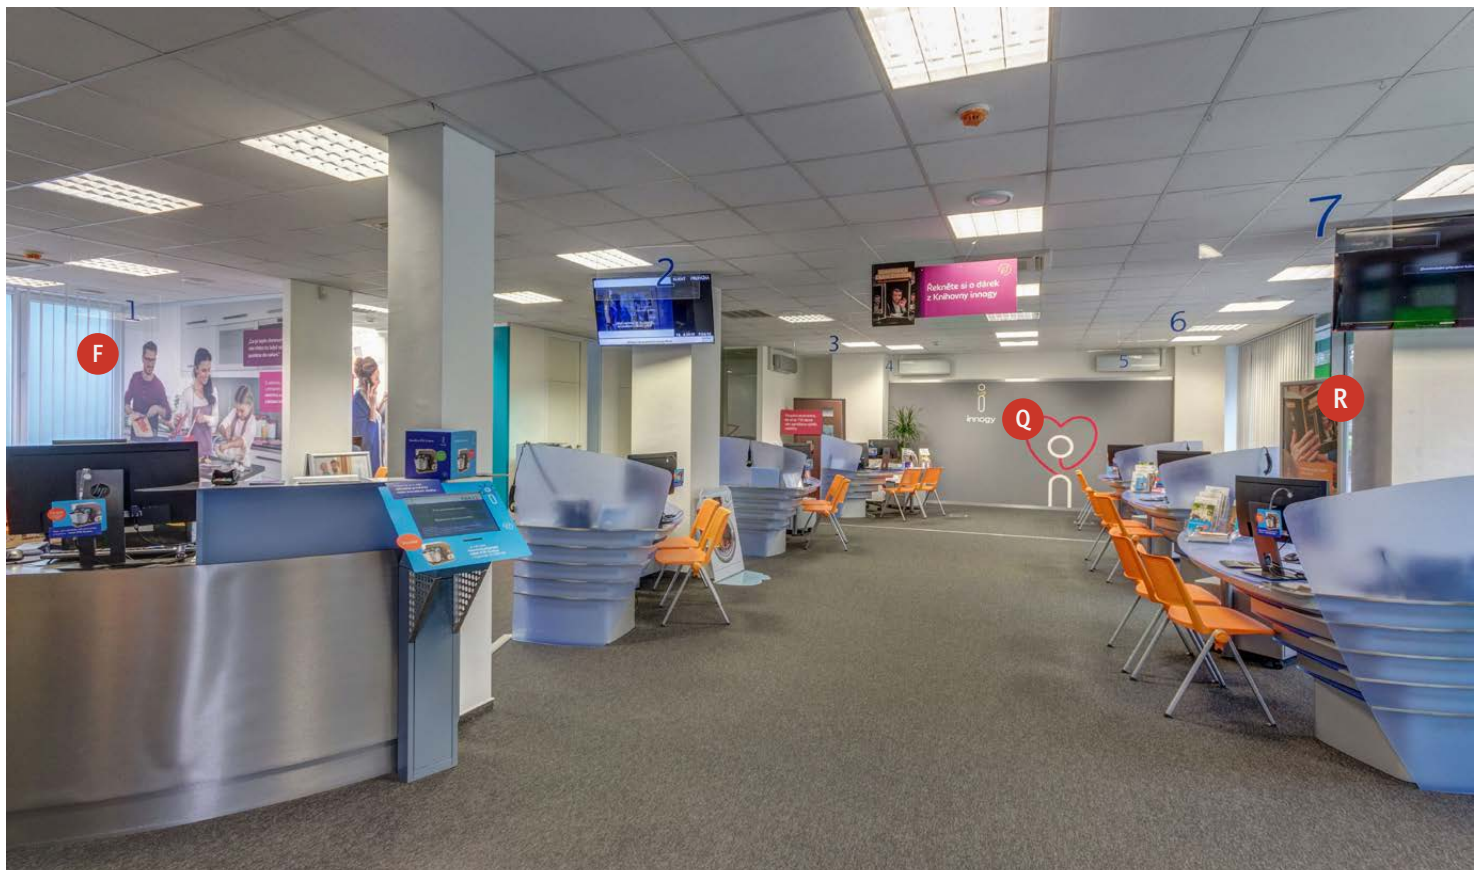

obr. 4 Interiér pobočky