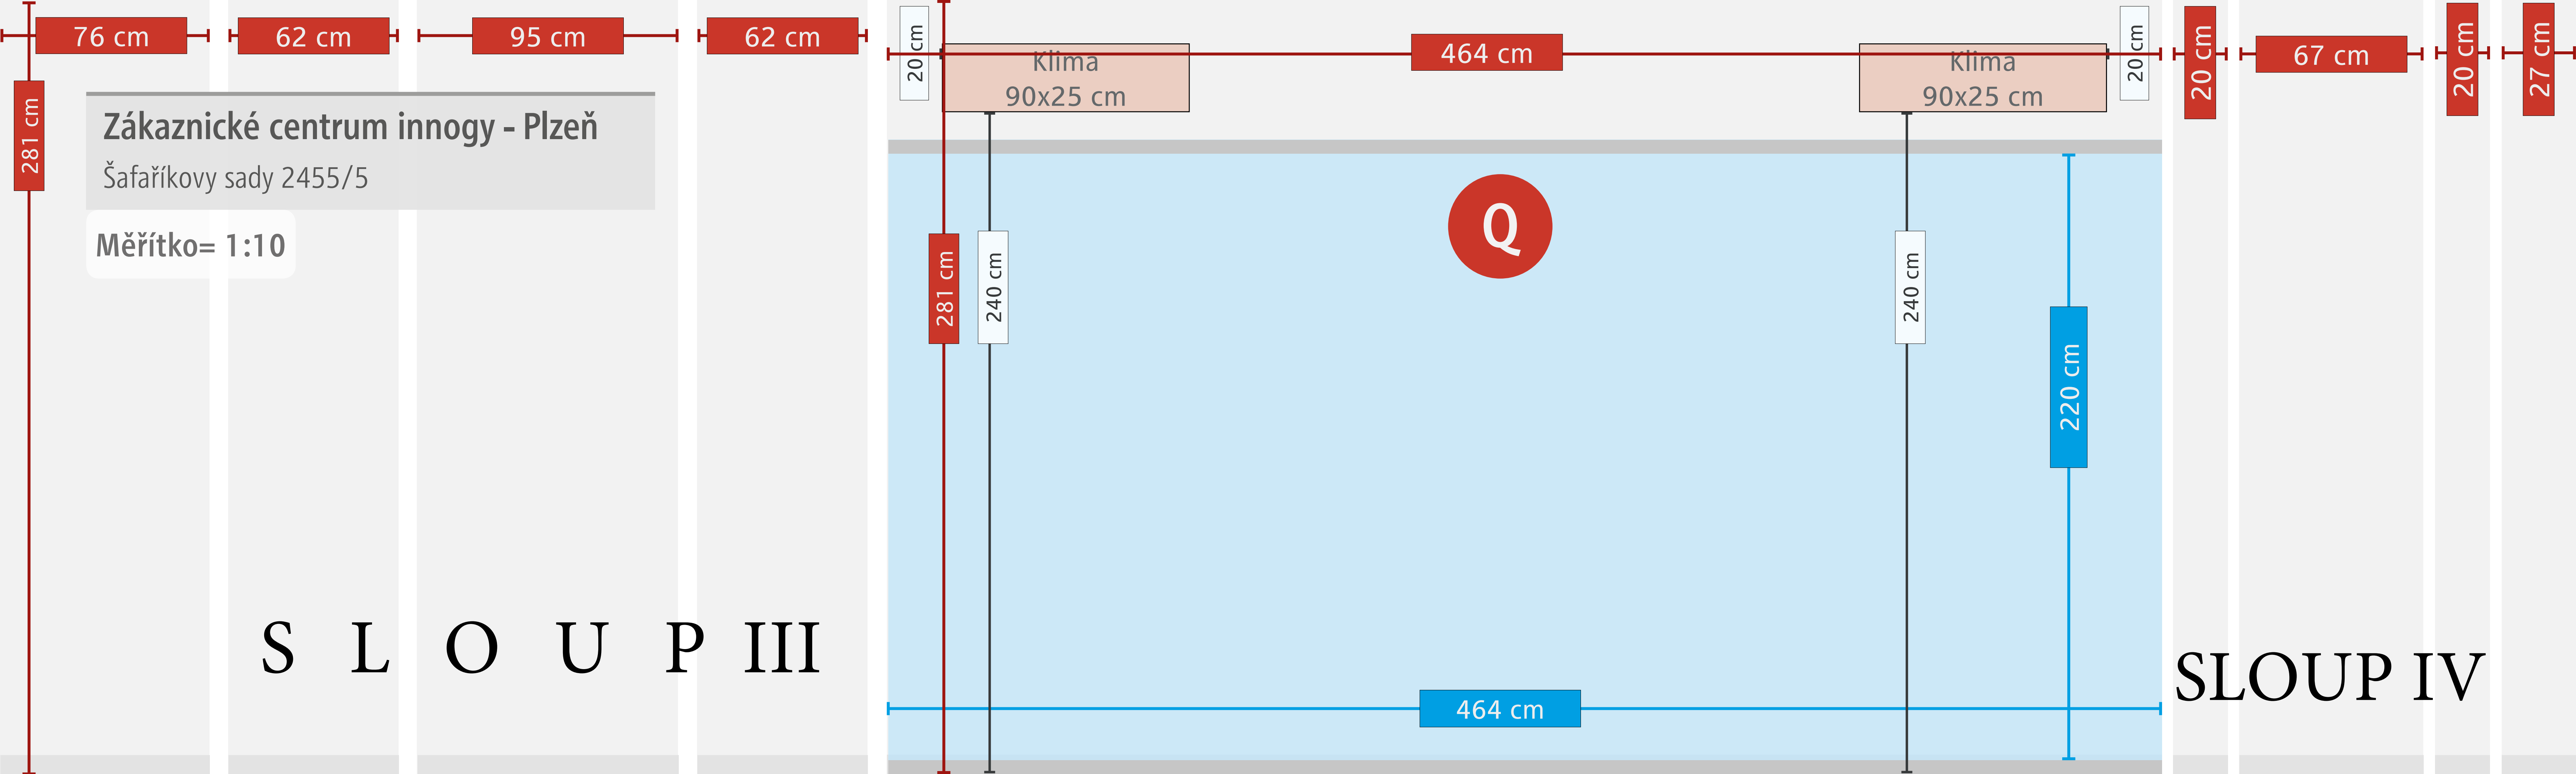

90 cm

Zákaznické centrum innogy - Plzeň  
Šafaříkovy sady 2455/5

Měřítko= 1:10

270 cm

270 cm

ROZMĚR SKLA:  
81 x 180 cm

OKNO 2

Klima

270 cm

zásuvka  
27 cm  
20 cm

zásuvka  
20 cm

5x zásuvka  
20 cm

120 cm

sokl 7 cm

radiátor  
72 x 30 cm  
24 cm  
14 cm

6x zásuvka  
20 cm

3x zásuvka  
20 cm

240 cm

135 cm

281 cm

ROZMĚR SKLA:  
115 x 263 cm

ROZMĚR SKLA:  
115 x 263 cm

ROZMĚR SKLA:  
115 x 263 cm

ROZMĚR SKLA:  
115 x 263 cm

ROZMĚR SKLA:  
115 x 263 cm

ROZMĚR SKLA:  
115 x 263 cm

ROZMĚR SKLA:  
115 x 263 cm

ROZMĚR SKLA:  
115 x 263 cm

ROZMĚR SKLA:  
115 x 263 cm

ROZMĚR SKLA:  
115 x 263 cm

ROZMĚR SKLA:  
115 x 263 cm

ROZMĚR SKLA:  
115 x 263 cm