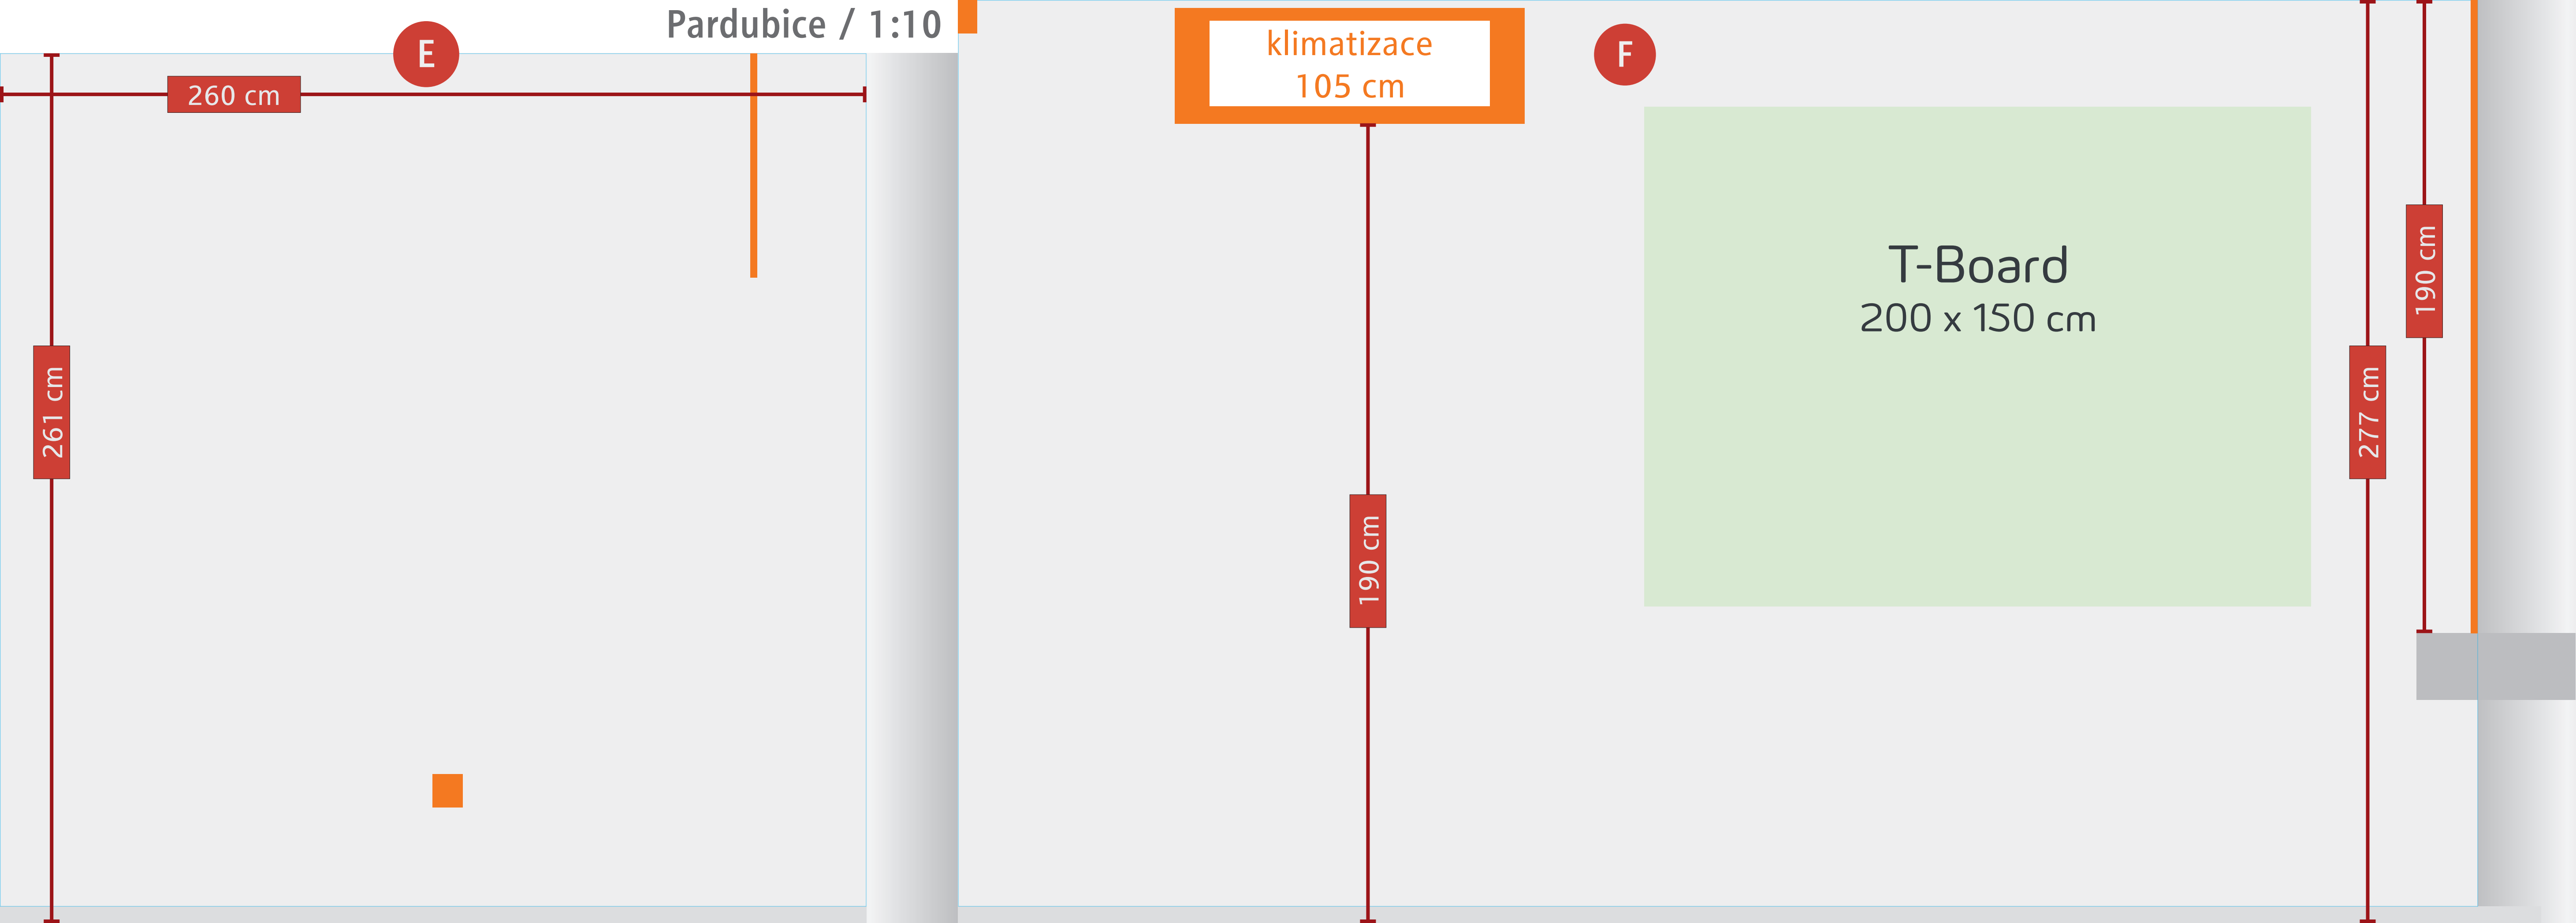

E

260 cm

261 cm

klimatizace
105 cm

F

T-Board
200 x 150 cm

190 cm

277 cm

190 cm