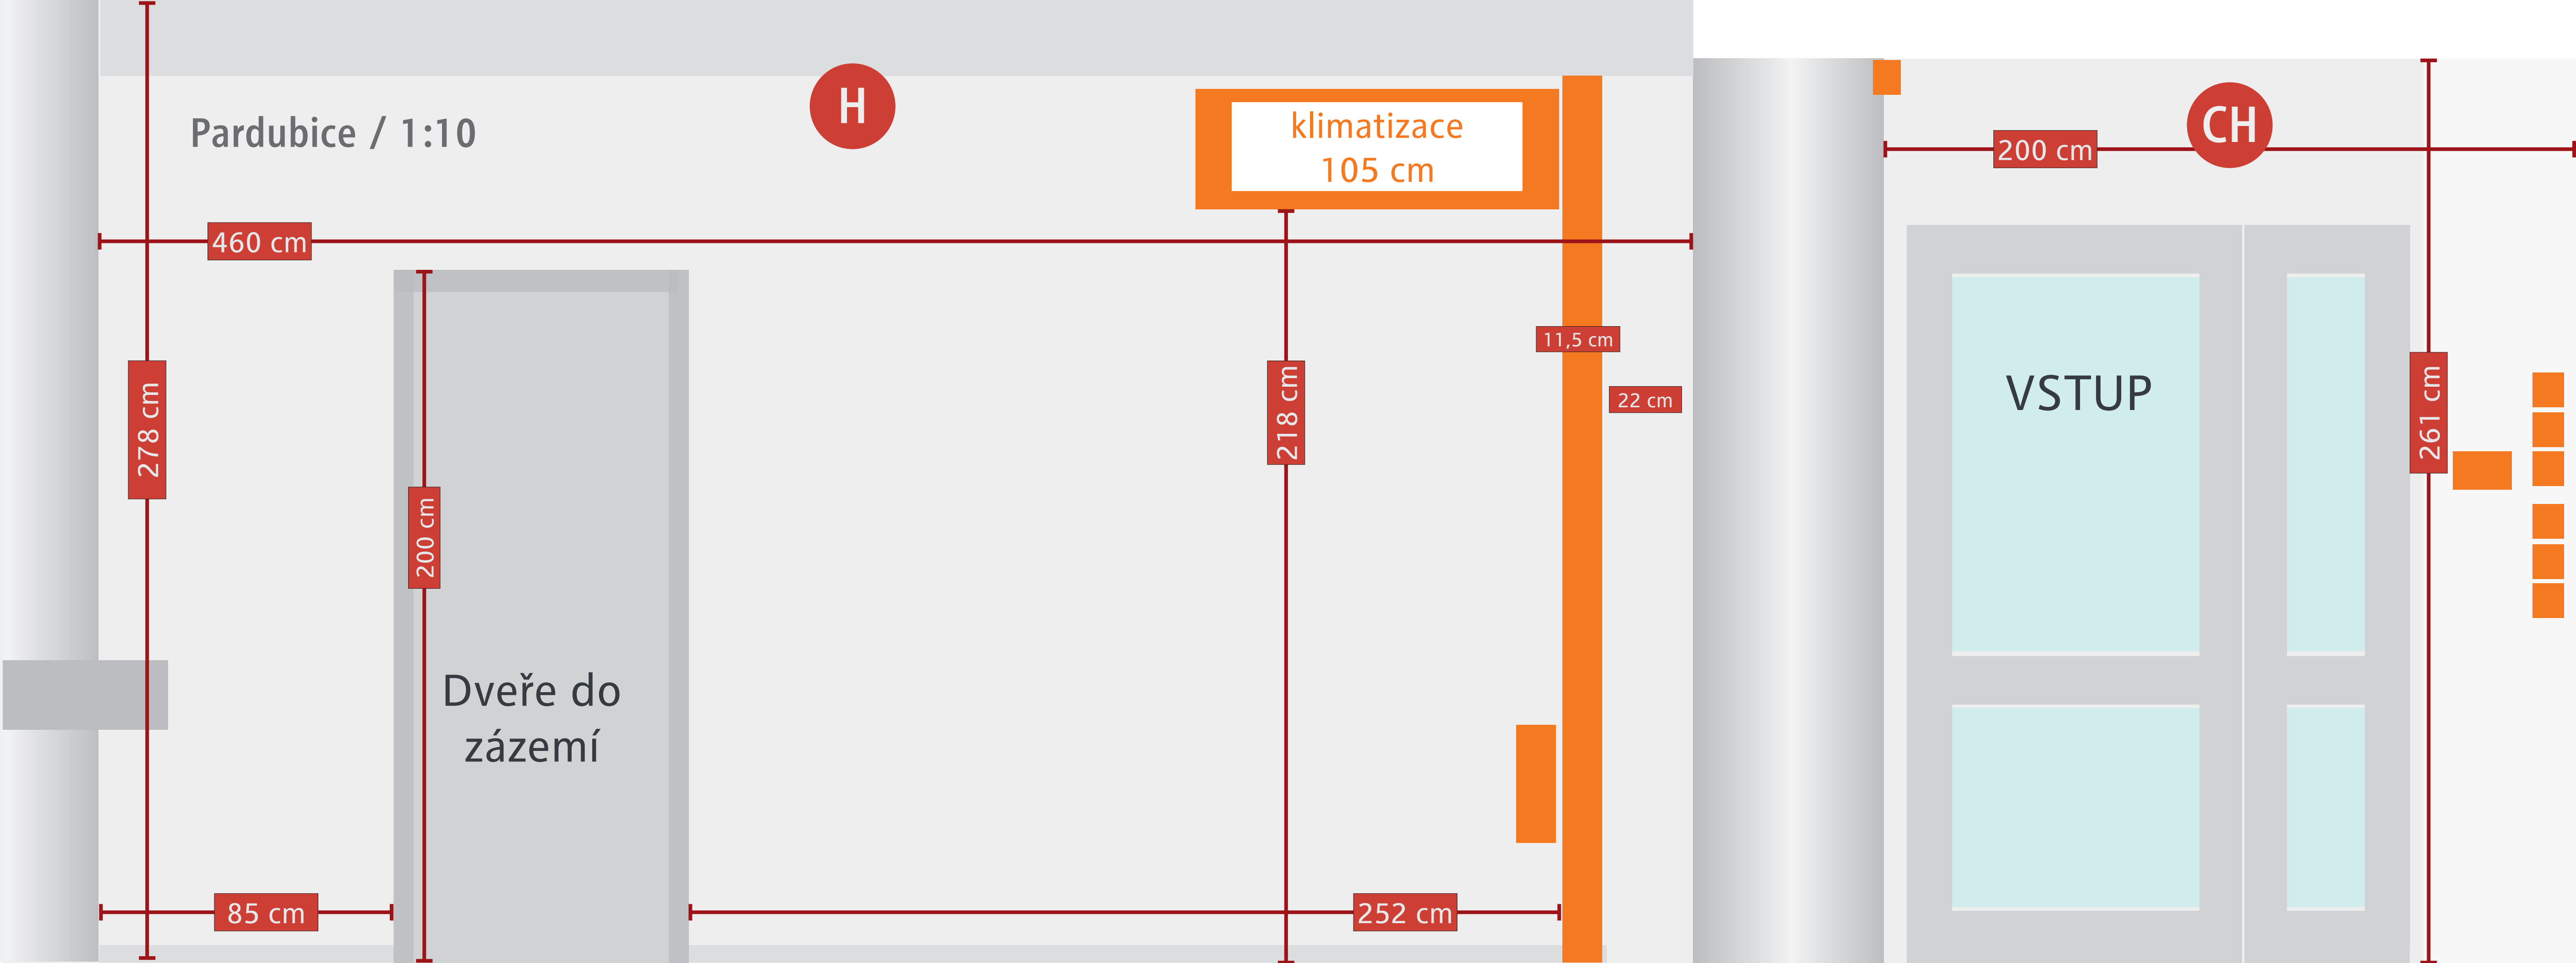

F

T-Board
200 x 150 cm

190 cm

277 cm

190 cm

Pardubice / 1:10

H

klimatizace
105 cm

CH

200 cm

460 cm

278 cm

200 cm

Dveře do
zázemí

218 cm

11,5 cm

22 cm

VSTUP

261 cm

85 cm

252 cm

Kancelář vedoucího

stěna cca 485 x 256 cm

Tapeta 438 x 188 cm

sloup