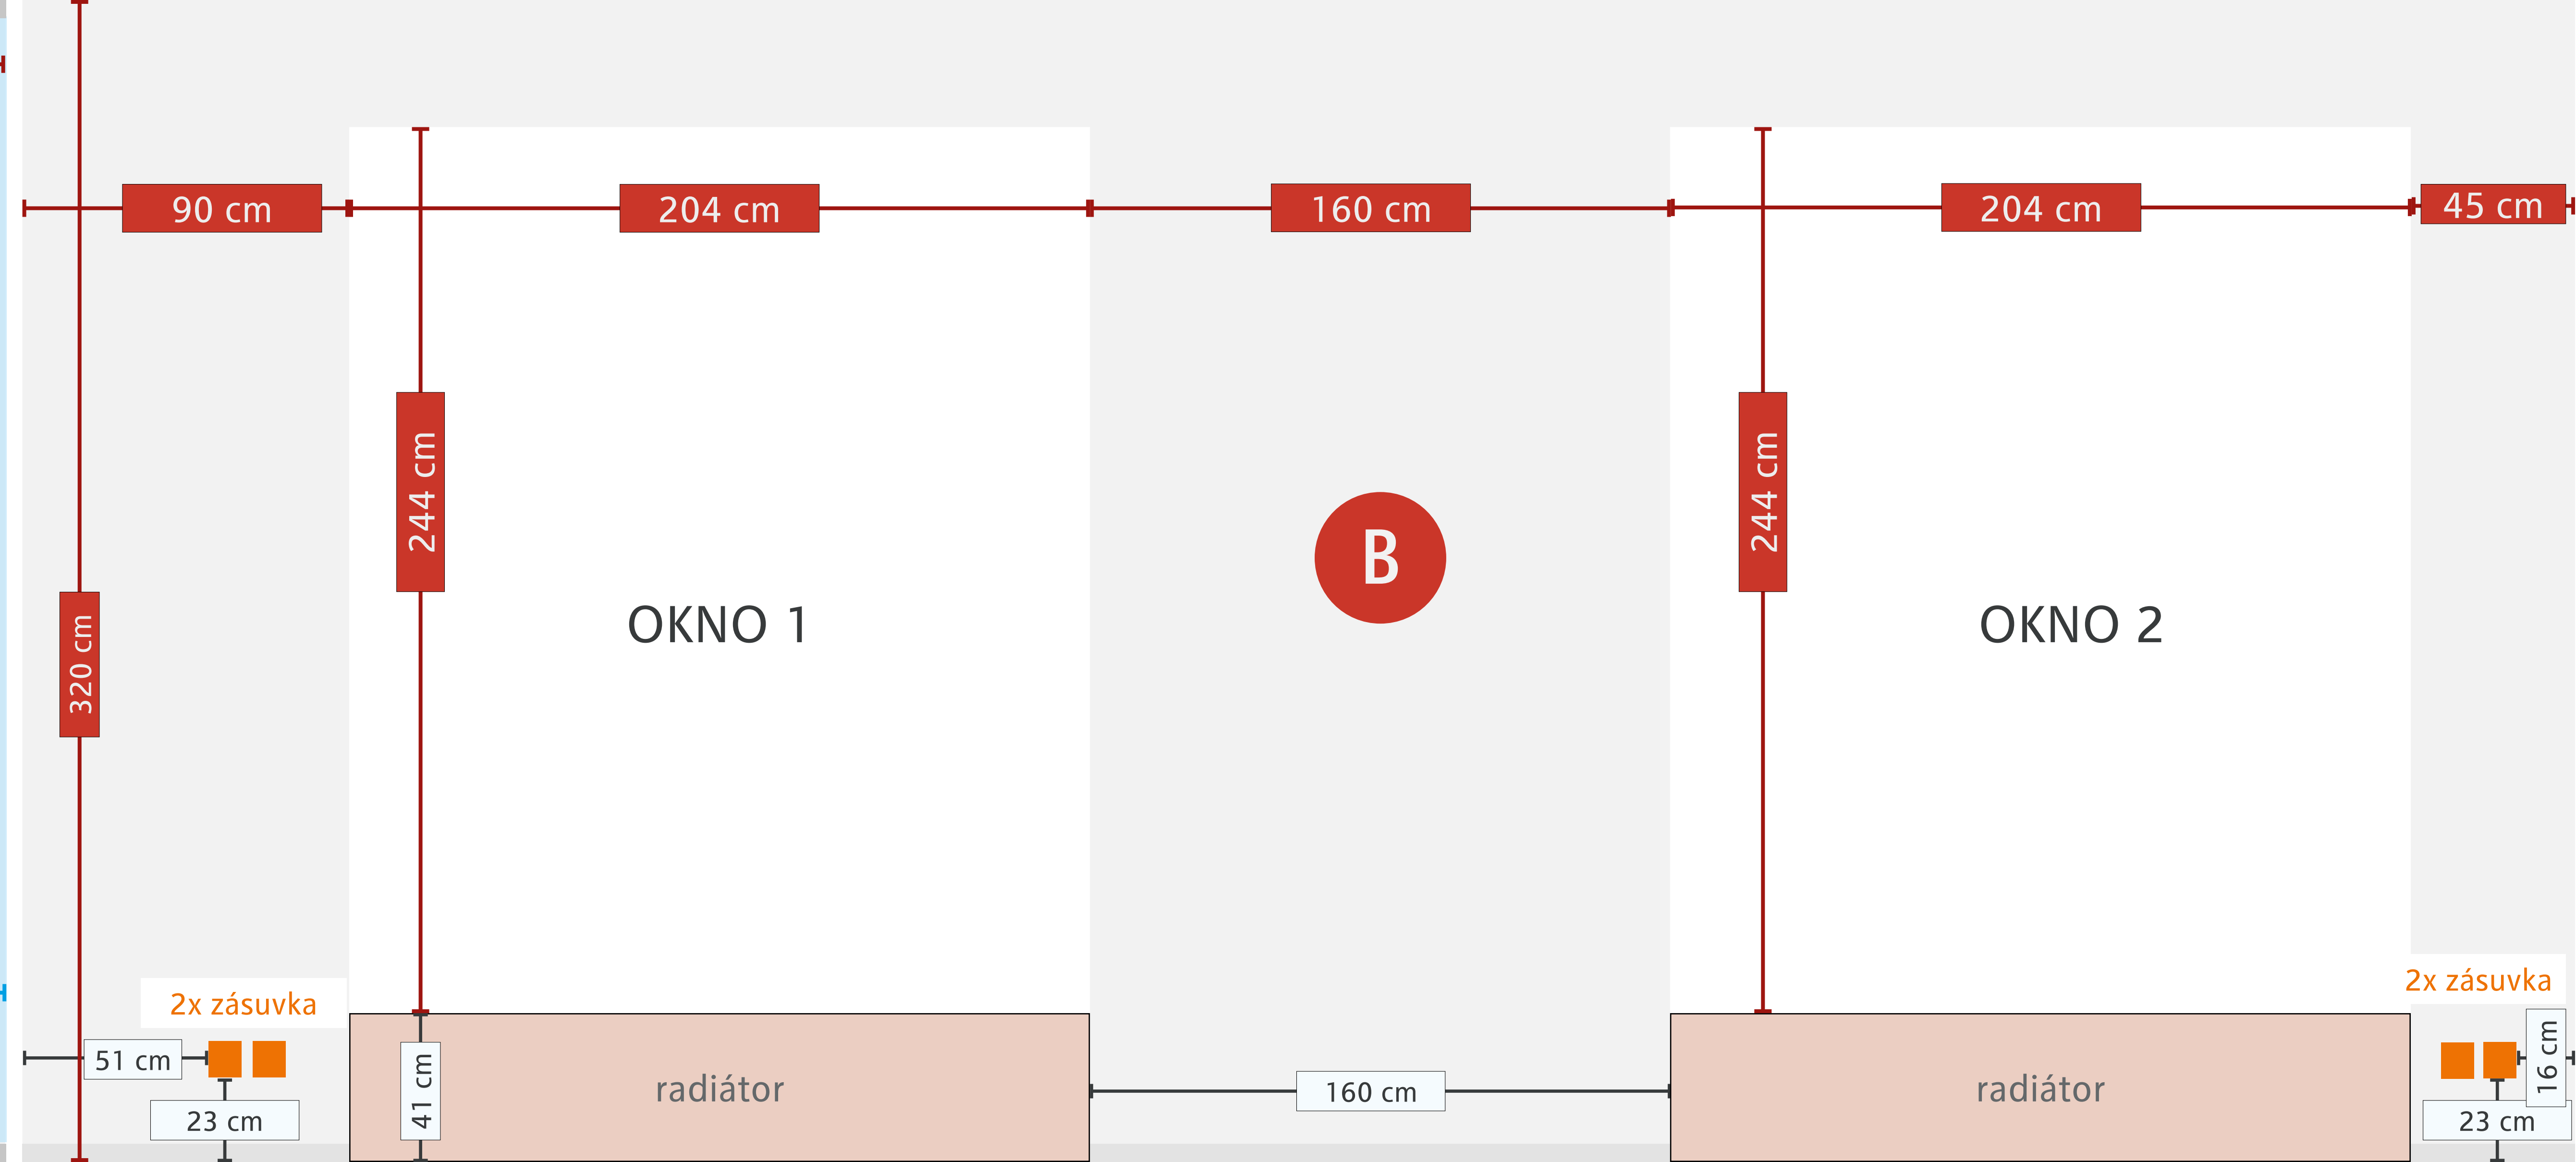

DESKOVÝ SYSTÉM JE INSTALOVÁN NA STĚNY:
A, C, D, G

--- PLOCHA S DESKOU
Uvedené rozměry jsou bez
okopové a lemovací lišty.

Zákaznické centrum innogy - Ostrava-Poruba

Hlavní třída 681/112

412 cm

Zákaznické centrum innogy - OSTRAVA - Poruba

Hlavní třída 681/112

Měřítko= 1:10

320 cm

310 cm

410 cm

2x zásuvka

51 cm

23 cm

278 cm

410 cm

Zákaznické centrum innogy - OSTRAVA - Poruba

Hlavní třída 681/112

Měřítko= 1:10

310 cm

288 cm

E

2x vypinac
16 cm od praveho rohu

237 cm

200 cm

Dveře do
zázemí

148 cm

12 cm

20 cm

200 cm