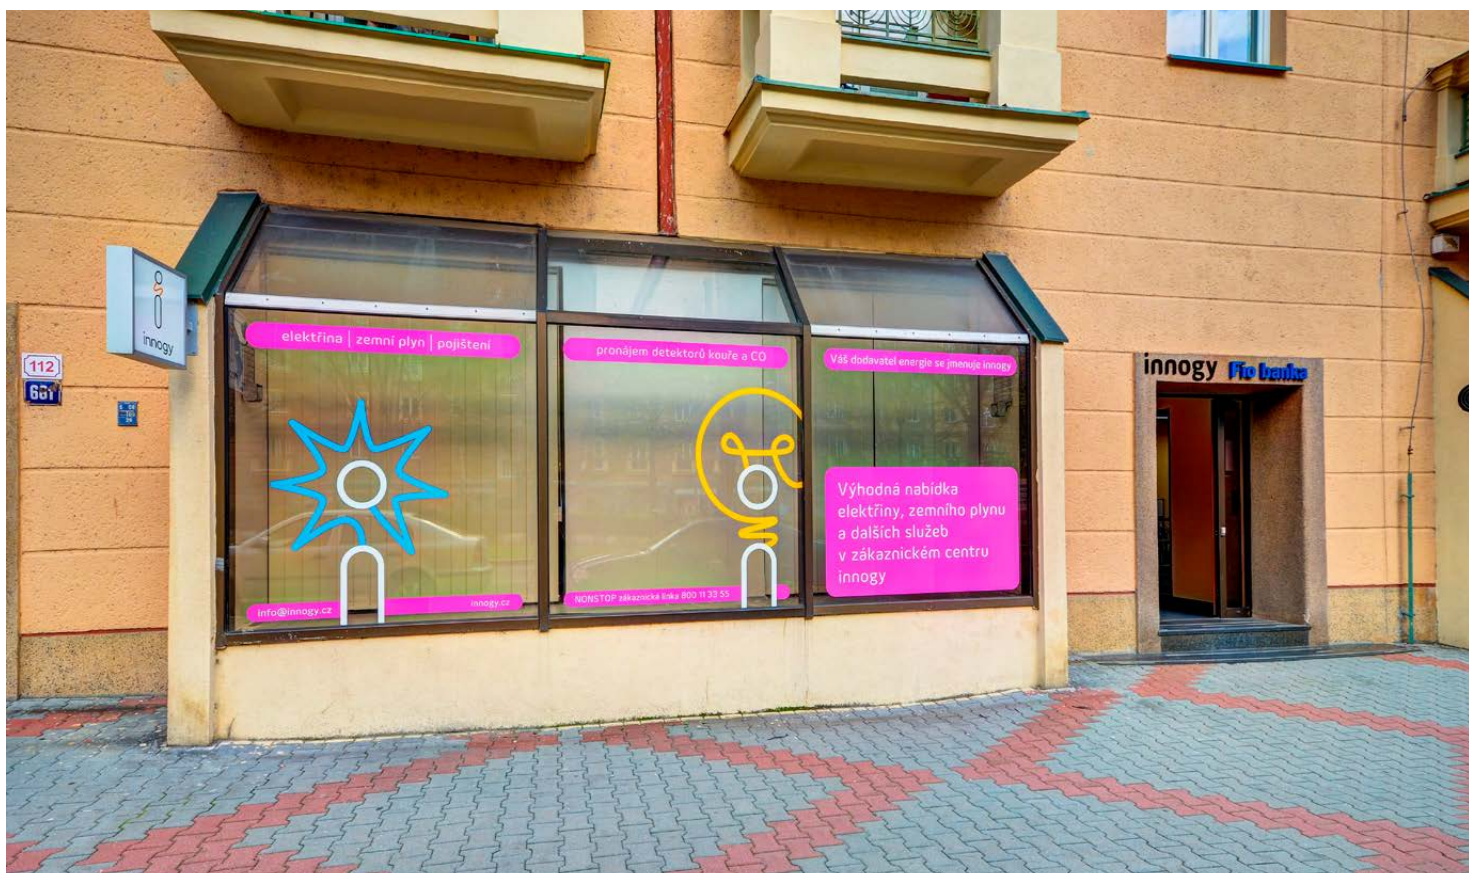

Zákaznické centrum innogy - Ostrava-Poruba

Hlavní třída 681/112

obr. 1 Pohled na pobočku - vstup do ZC

obr. 2 Pohled na pobočku

Zákaznické centrum innogy - Ostrava-Poruba

Hlavní třída 681/112

obr. 3 Interiér pobočky