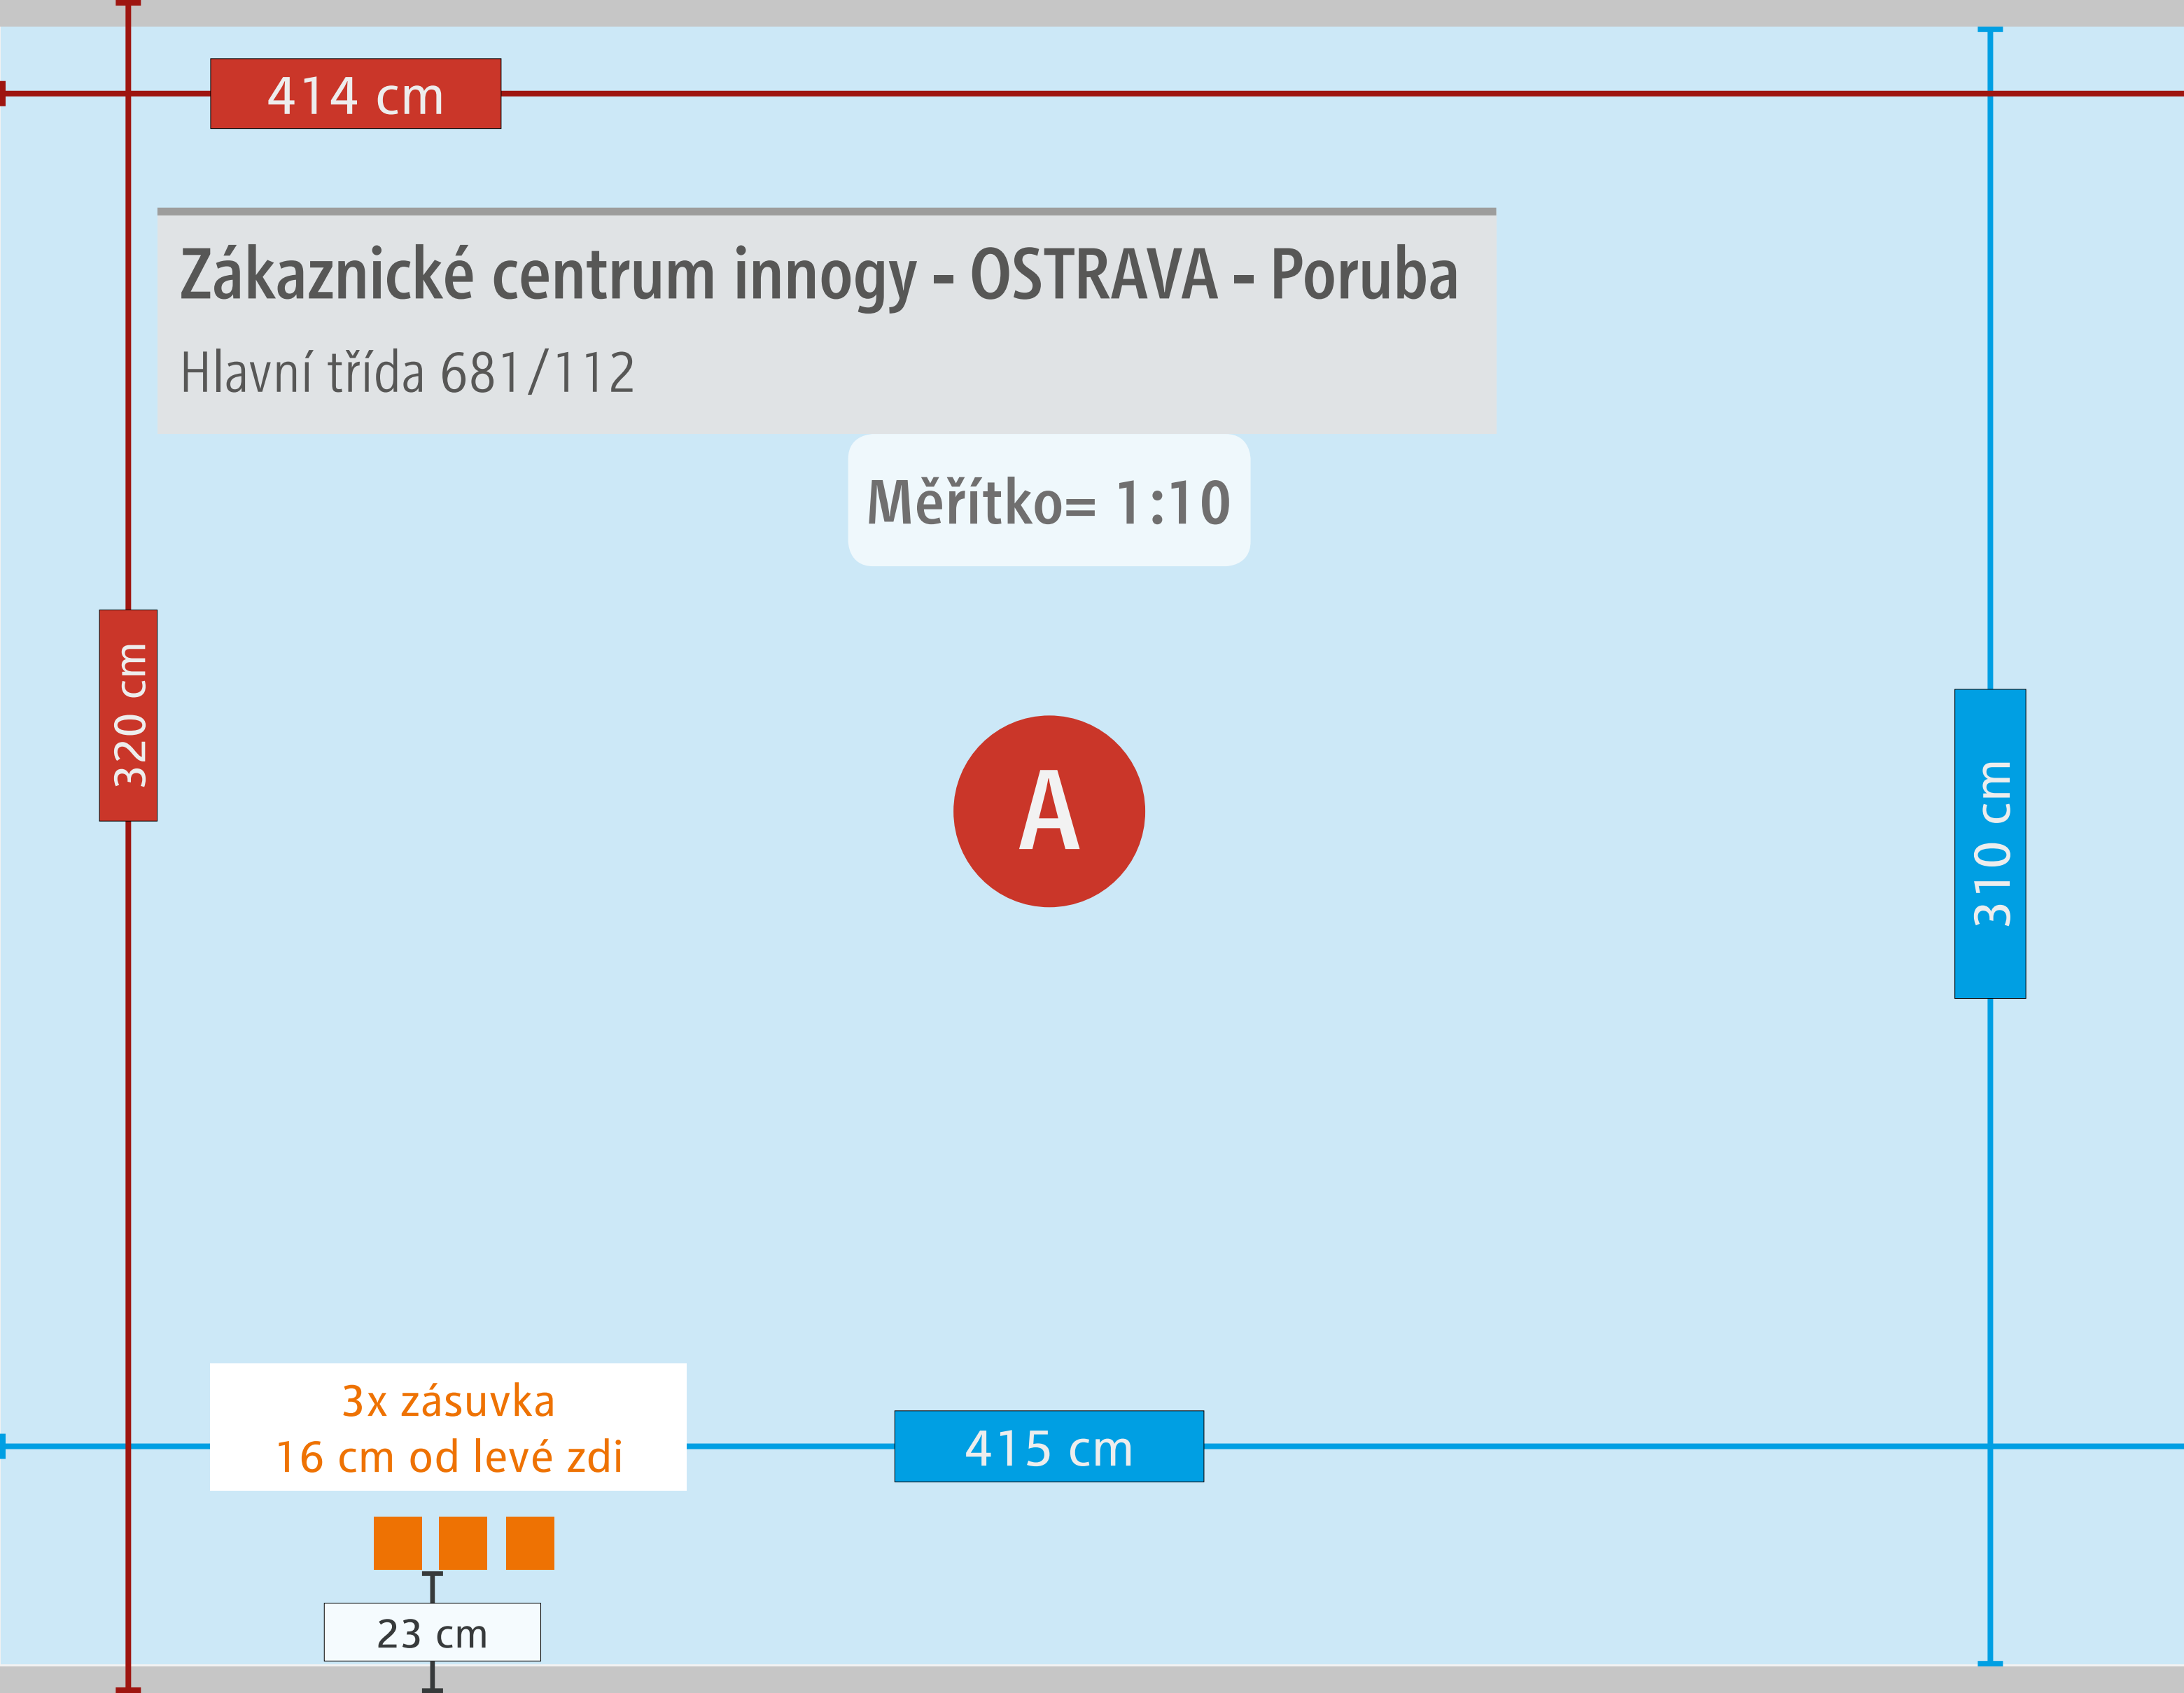

DESKOVÝ SYSTÉM JE INSTALOVÁN NA STĚNY:
A, C, D, G

--- PLOCHA S DESKOU
Uvedené rozměry jsou bez
okopové a lemovací lišty.

Zákaznické centrum innogy - Ostrava-Poruba

Hlavní třída 681/112

412 cm

Zákaznické centrum innogy - OSTRAVA - Poruba

Hlavní třída 681/112

Měřítko= 1:10

320 cm

310 cm

410 cm

2x zásuvka

51 cm

23 cm

278 cm

410 cm

Zákaznické centrum innogy - OSTRAVA - Poruba

Hlavní třída 681/112

Měřítko= 1:10

310 cm

288 cm

E