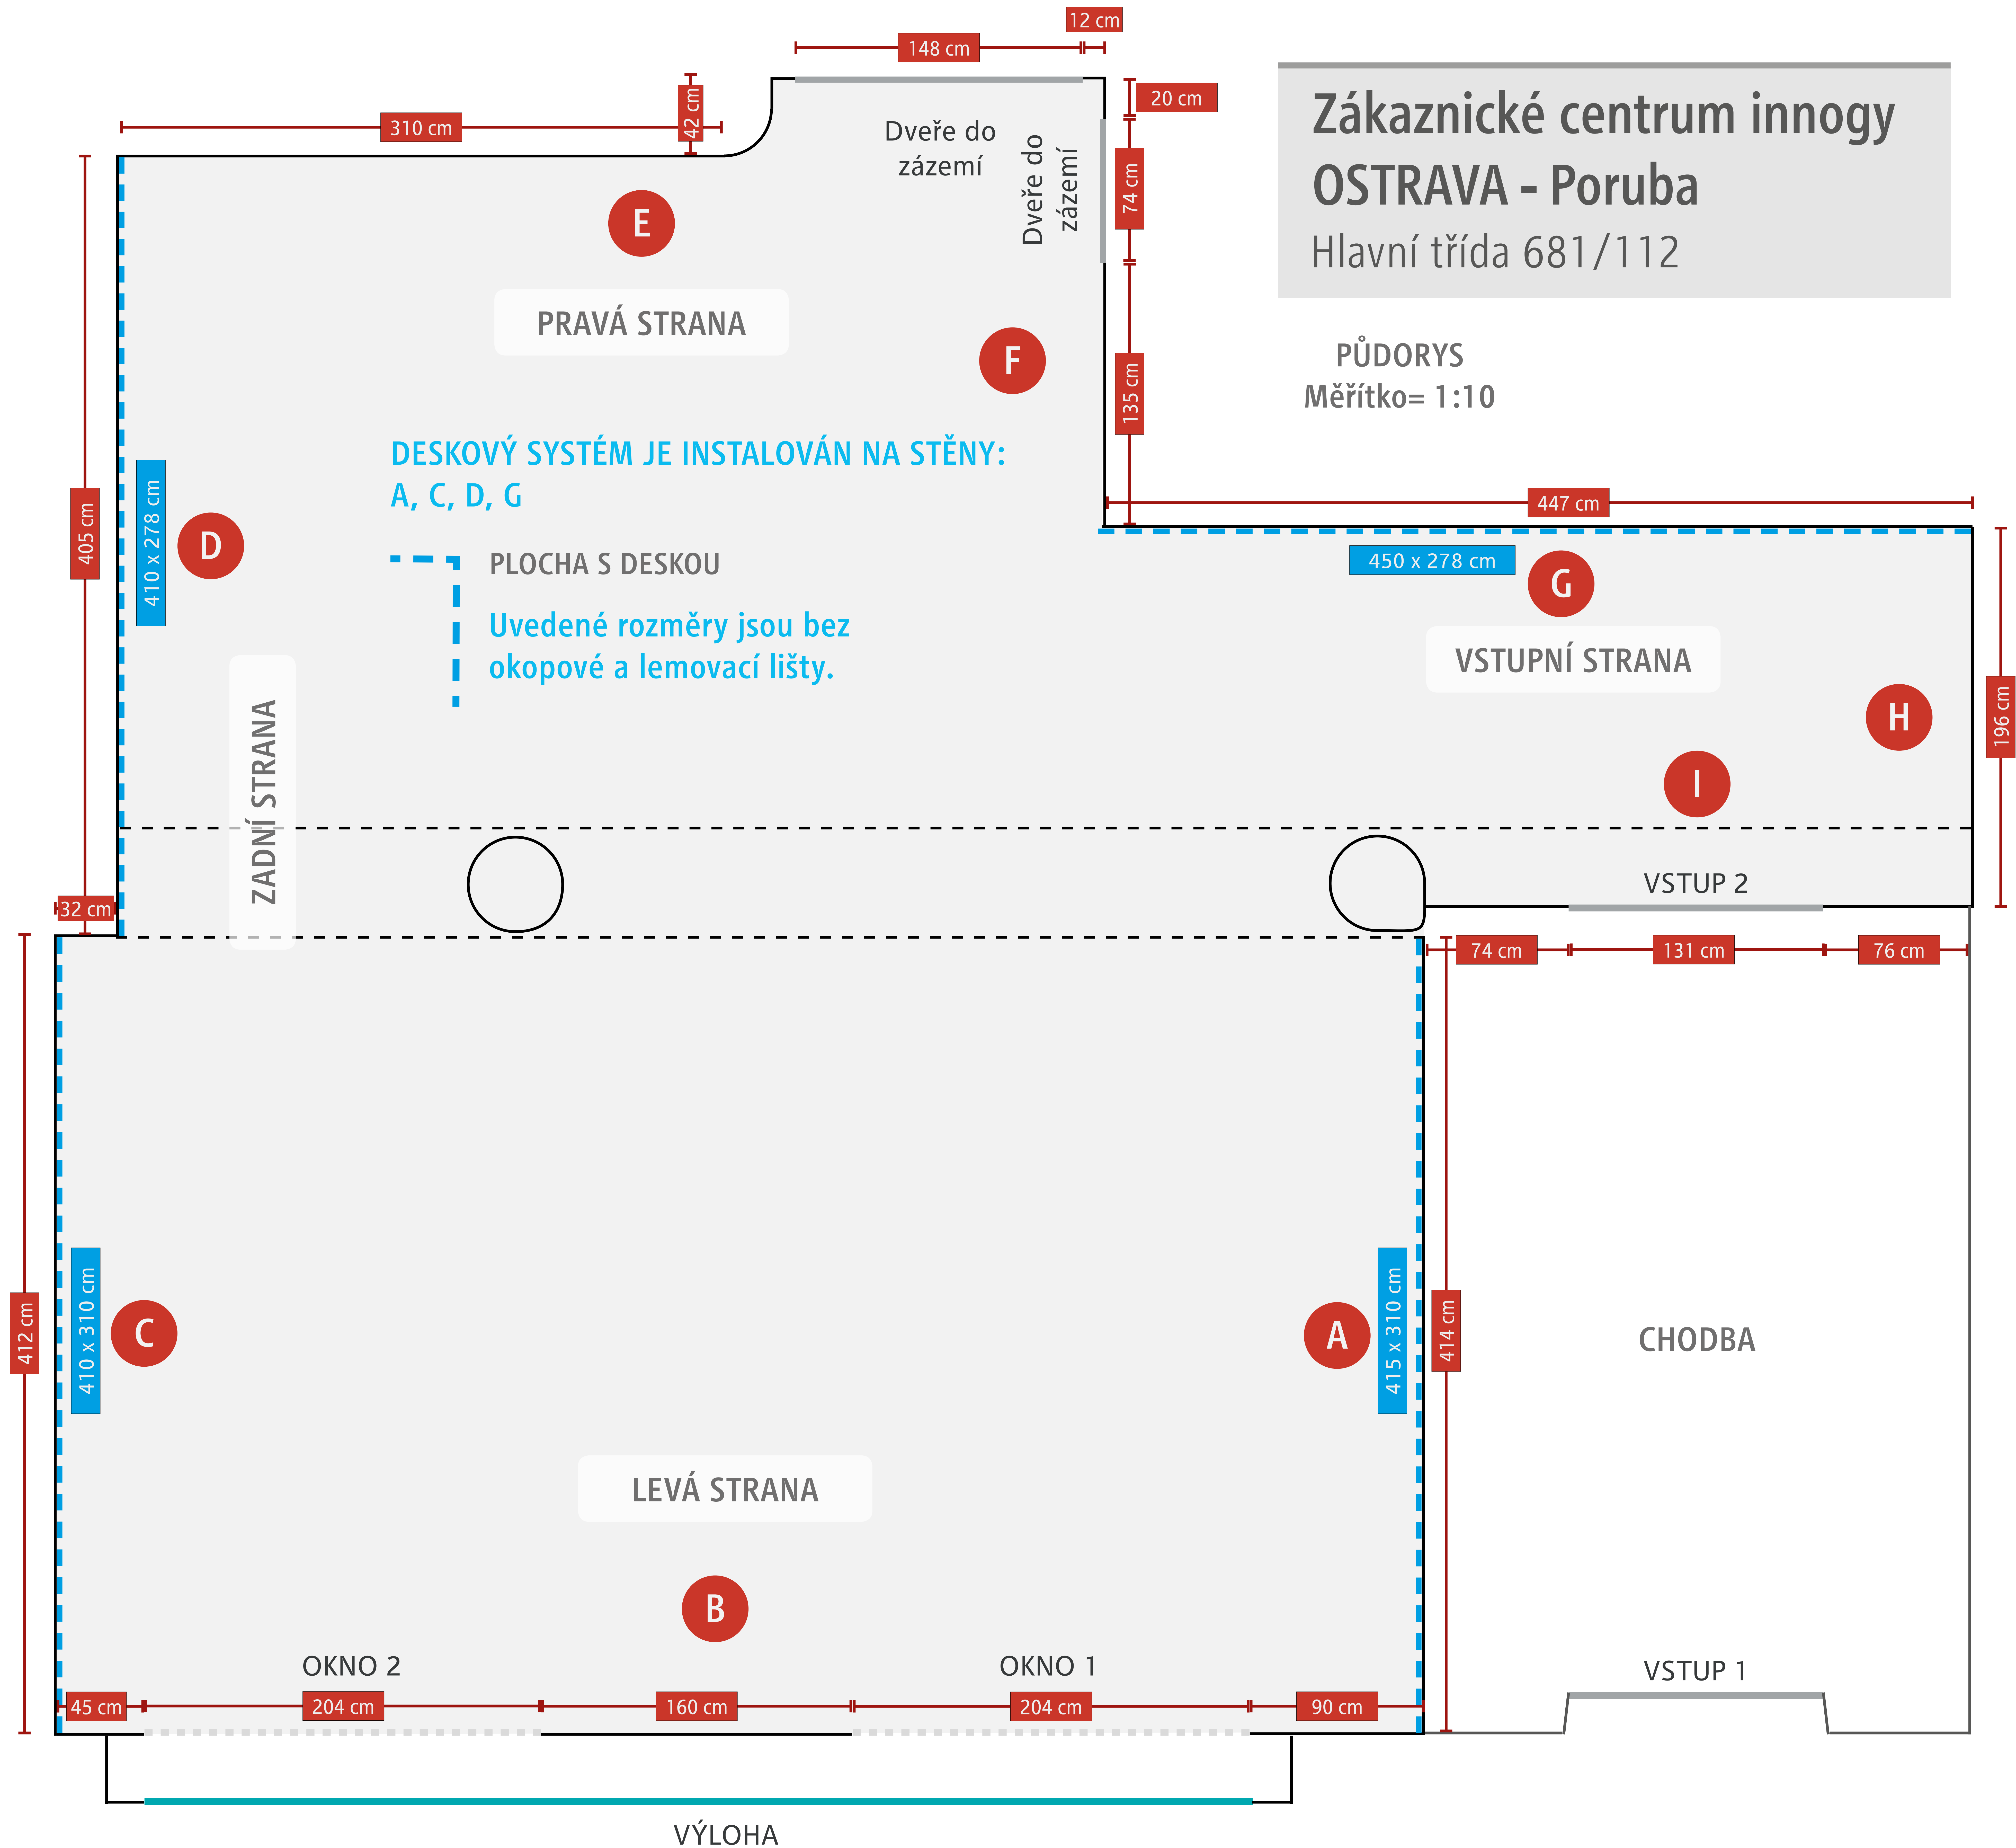

obr. 4 Interiér pobočky

Zákaznické centrum innogy - Ostrava-Poruba

Hlavní třída 681/112

obr. 5 Vstup do pobočky

obr. 6 Interiér pobočky

Zákaznické centrum innogy
OSTRAVA - Poruba
Hlavní třída 681/112

PŮDORYS
Měřítko= 1:10

DESKOVÝ SYSTÉM JE INSTALOVÁN NA STĚNY:
A, C, D, G

--- PLOCHA S DESKOU
Uvedené rozměry jsou bez
okopové a lemovací lišty.

Zákaznické centrum innogy - Ostrava-Poruba

Hlavní třída 681/112

412 cm

Zákaznické centrum innogy - OSTRAVA - Poruba

Hlavní třída 681/112

Měřítko= 1:10

320 cm

310 cm

410 cm

2x zásuvka

51 cm

23 cm

2x vypinac
16 cm od praveho rohu

237 cm

200 cm

Dveře do
zázemí

148 cm

12 cm

20 cm

200 cm