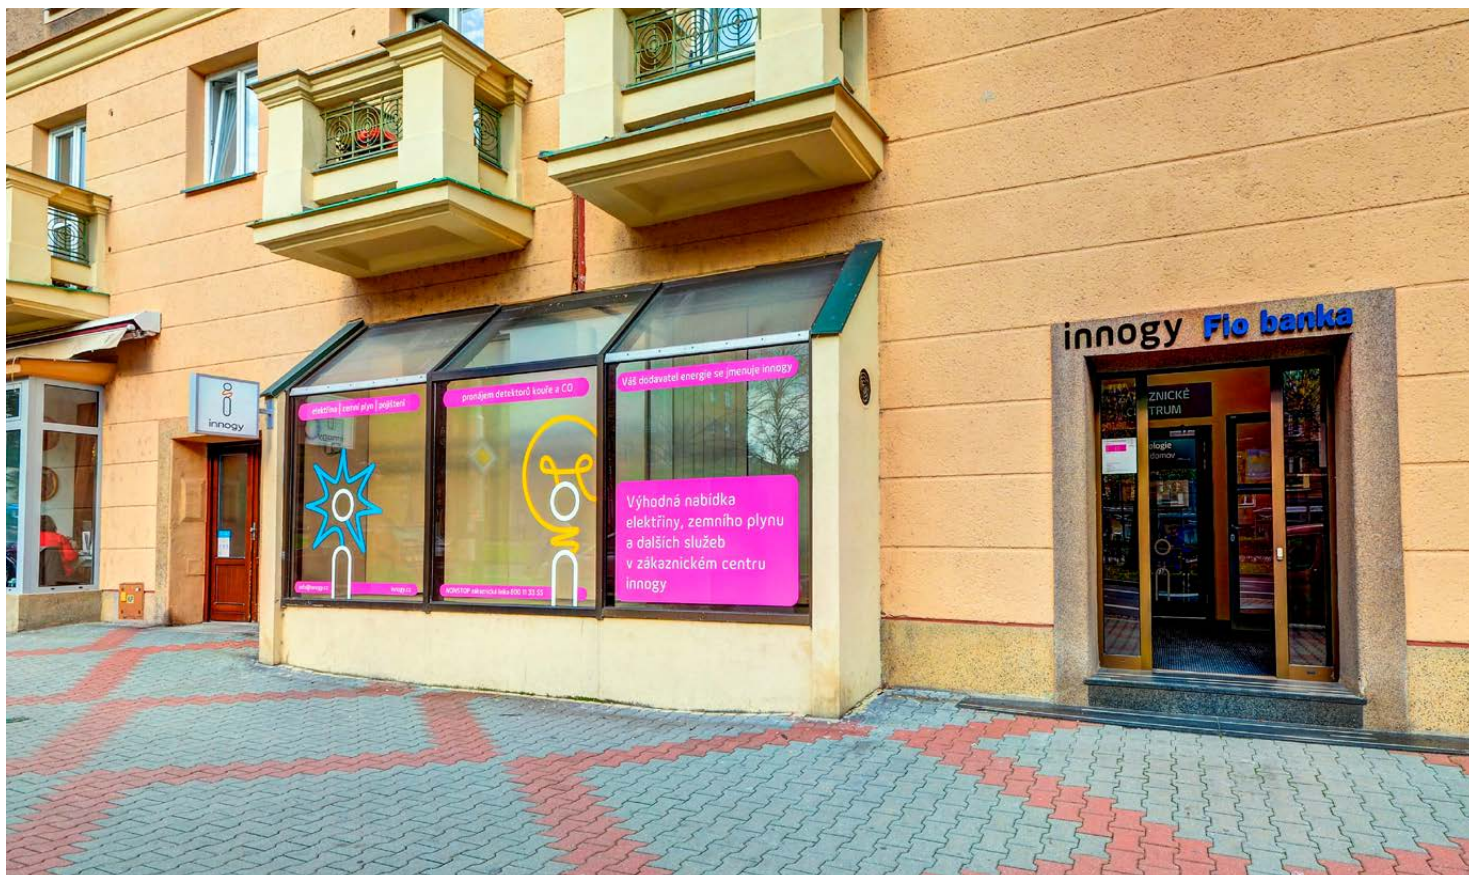

Zákaznické centrum innogy - Ostrava-Poruba

Hlavní třída 681/112

obr. 1 Pohled na pobočku - vstup do ZC

obr. 2 Pohled na pobočku

Zákaznické centrum innogy - Ostrava-Poruba

Hlavní třída 681/112

obr. 3 Interiér pobočky