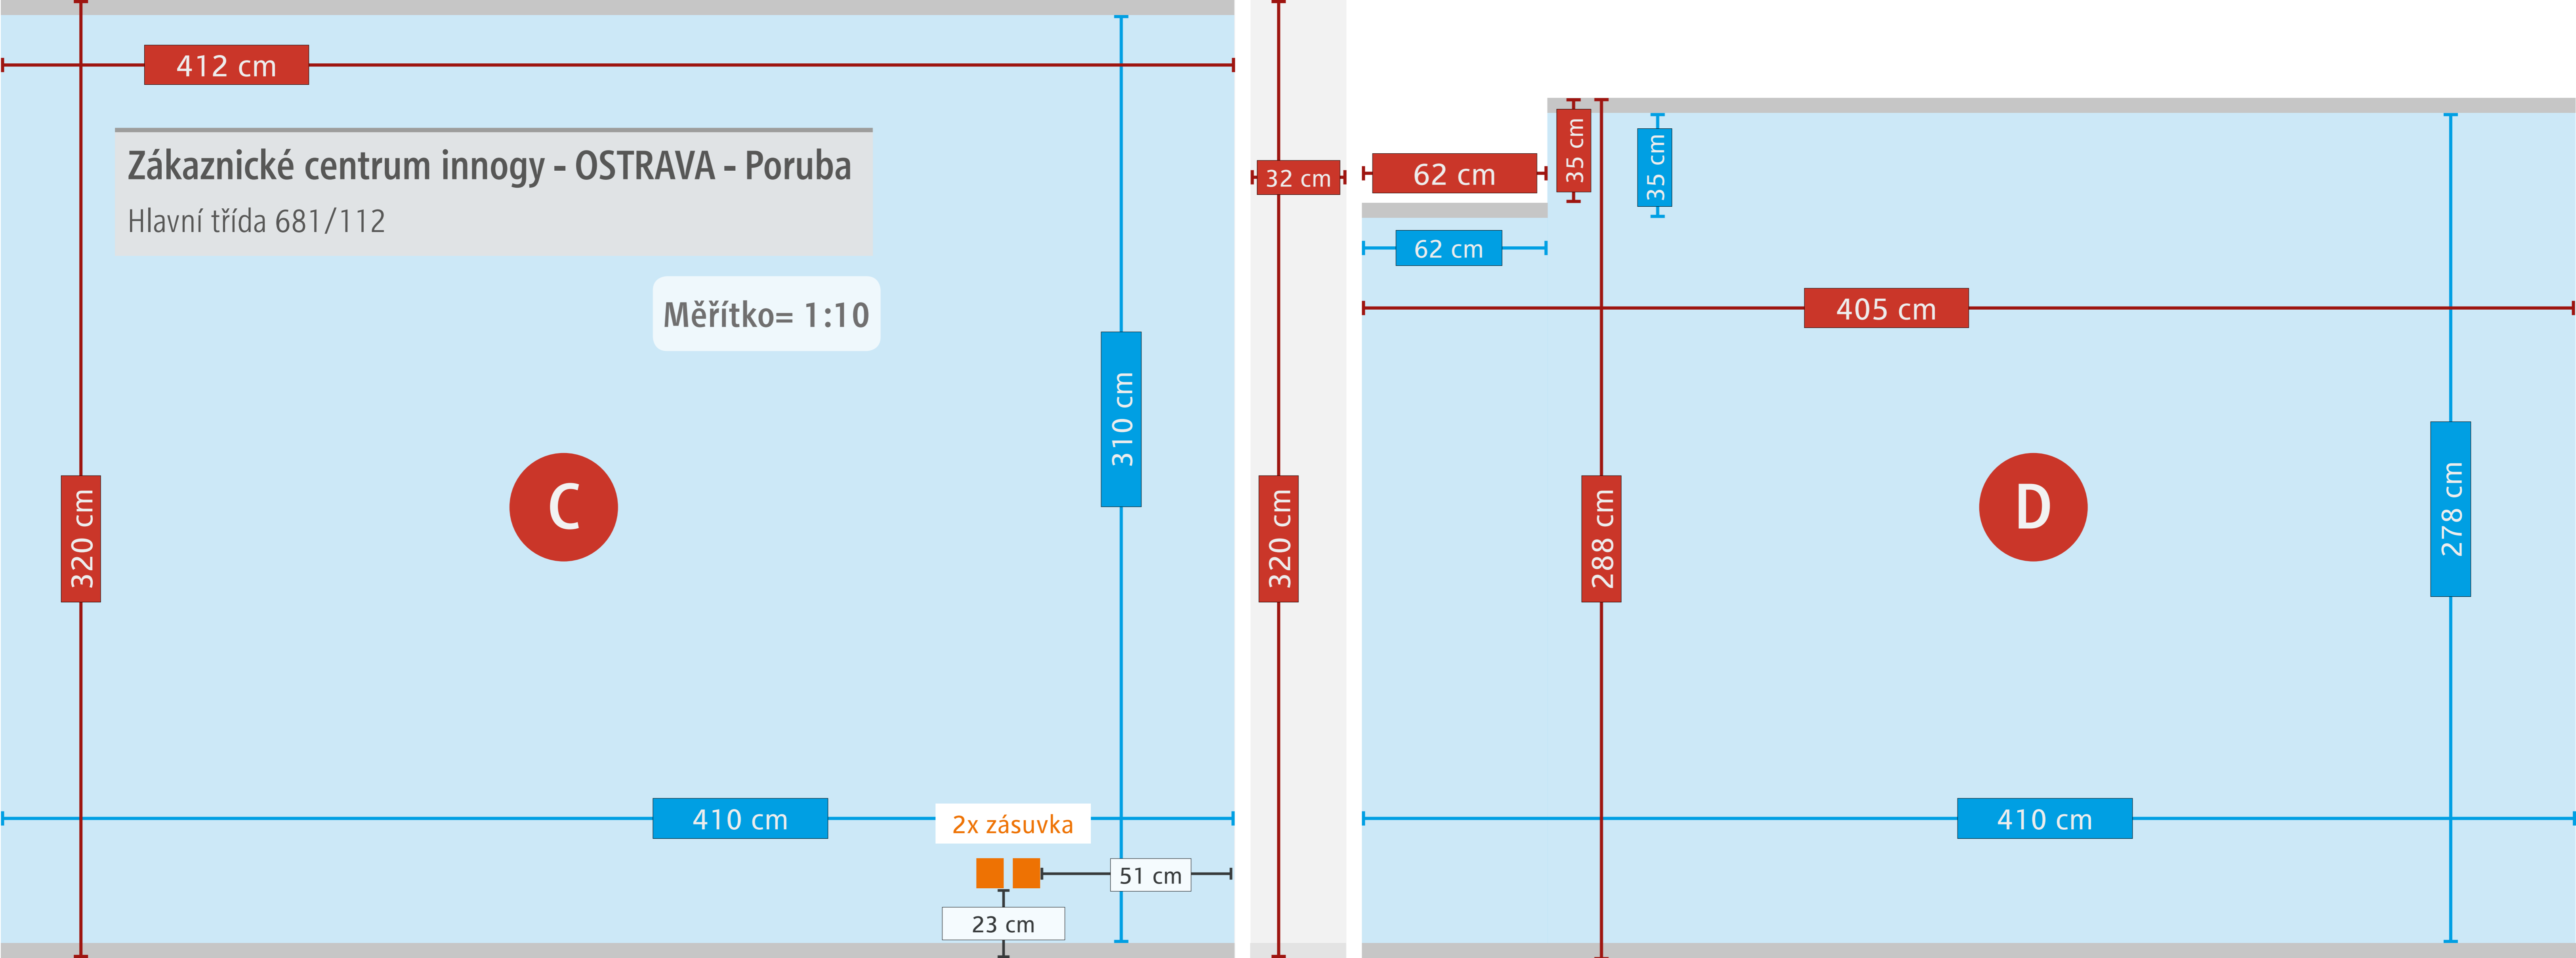

32 cm

62 cm

35 cm

35 cm

62 cm

405 cm

320 cm

288 cm

278 cm

410 cm

Zákaznické centrum innogy - OSTRAVA - Poruba

Hlavní třída 681/112

Měřítko= 1:10

310 cm

288 cm

E

oblý
roh

51 cm

172 cm

51 cm

42 cm

187 cm

229 cm

135 cm

2x vypinac
16 cm od praveho rohu

237 cm

200 cm

Dveře do
zázemí

148 cm

12 cm

20 cm

200 cm