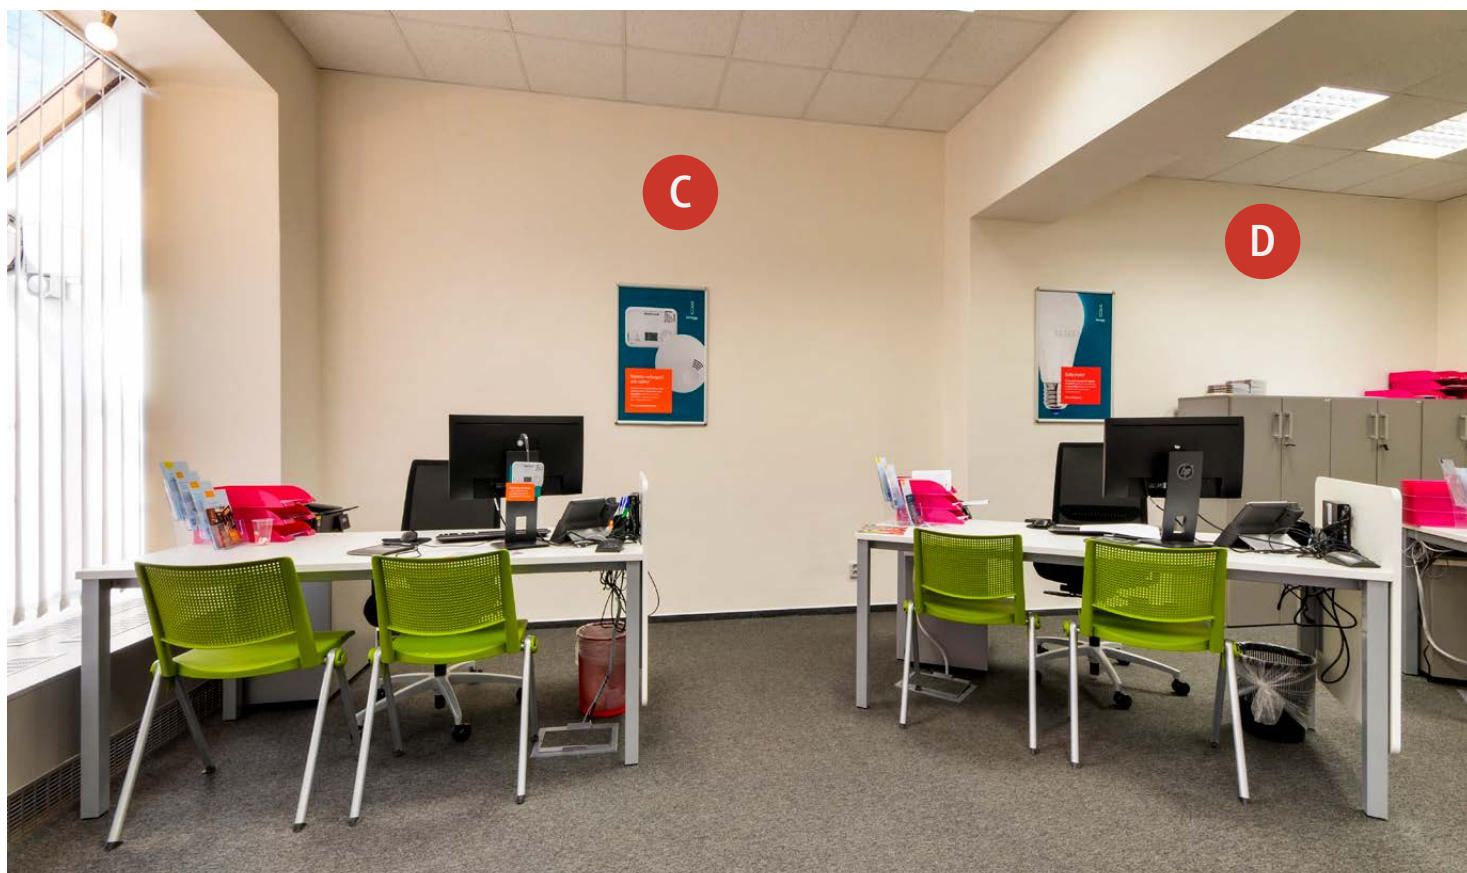

obr. 4 Interiér pobočky