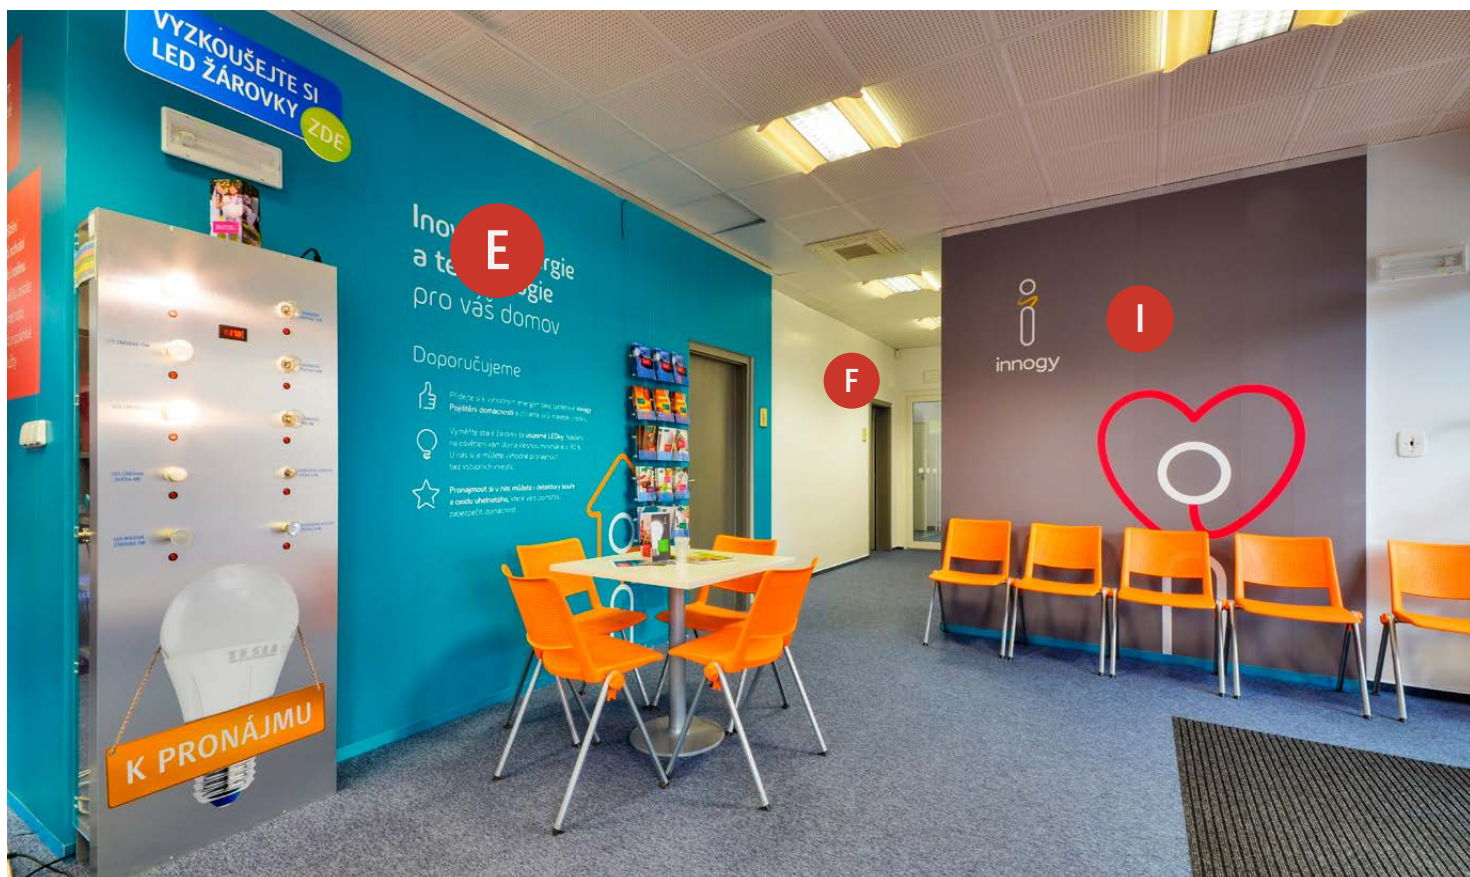

Zákaznické centrum innogy - Opava

Janská 2730/14

obr. 7 Interiér pobočky