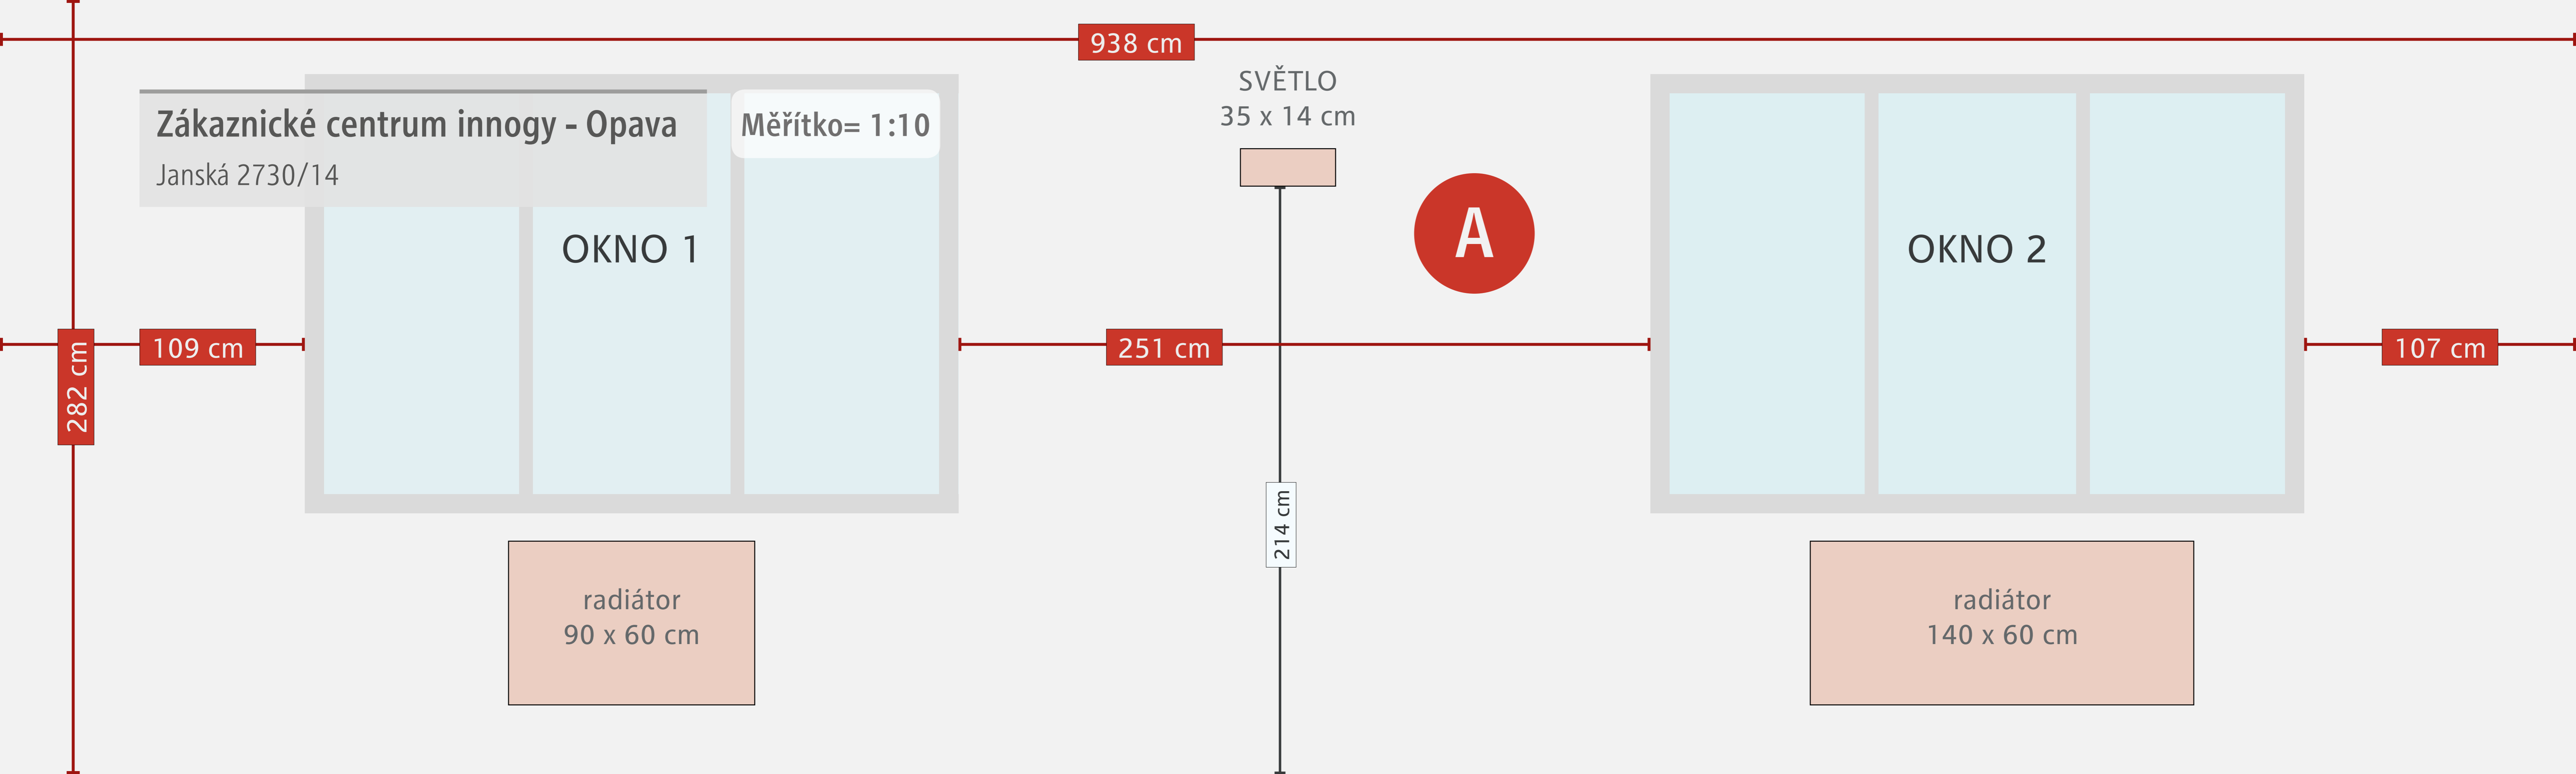

A

OKNO 2

radiátor
90 x 60 cm

radiátor
140 x 60 cm

282 cm

109 cm

938 cm

251 cm

214 cm

107 cm

Zákaznické centrum innogy - Opava
Janská 2730/14

Měřítko= 1:10

918 cm

282 cm

272 cm

918 cm

938 cm

Zákaznické centrum innogy - Opava

Janská 2730/14

Měřítko= 1:10

OKNO 3

OKNO 4

251 cm

109 cm

282 cm

107 cm

446 cm

Zákaznické centrum innogy - Opava

Janská 2730/14

Měřítko= 1:10

282 cm

Dveře do zázemí