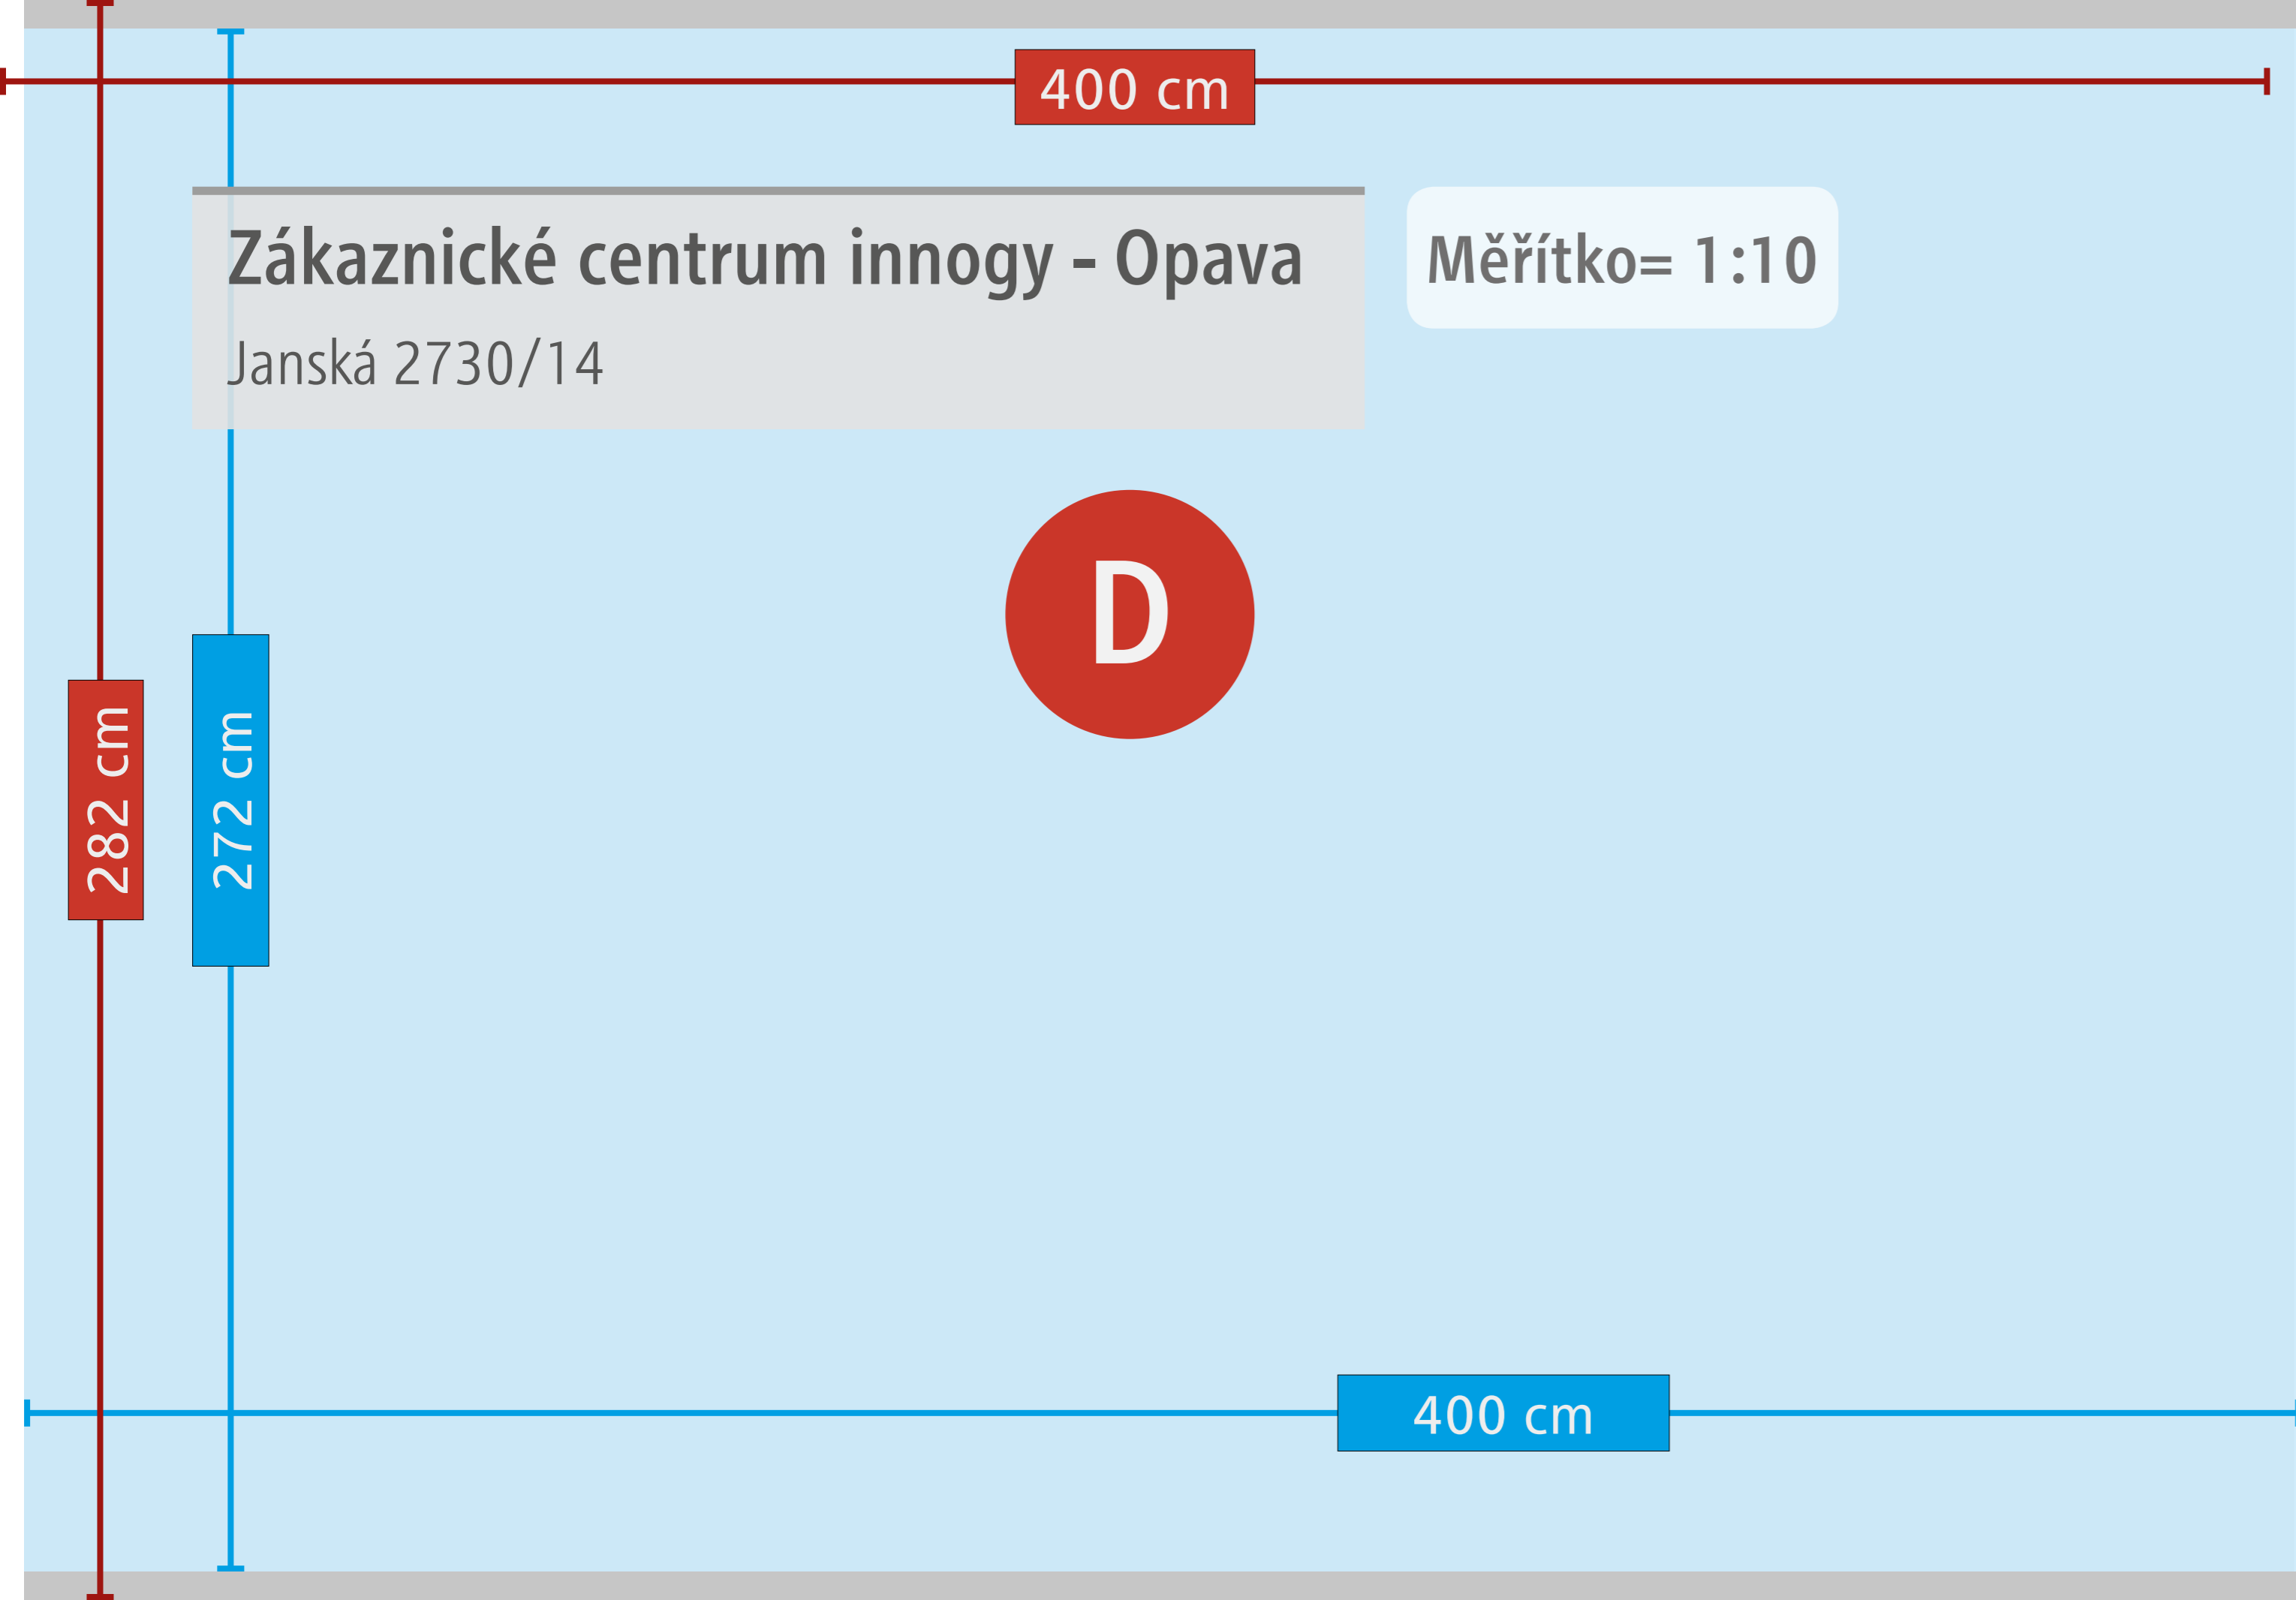

214 cm

107 cm

Zákaznické centrum innogy - Opava
Janská 2730/14

Měřítko= 1:10

918 cm

282 cm

272 cm

918 cm

938 cm

Zákaznické centrum innogy - Opava

Janská 2730/14

Měřítko= 1:10

OKNO 3

OKNO 4

251 cm

109 cm

282 cm

107 cm

446 cm

Zákaznické centrum innogy - Opava

Janská 2730/14

Měřítko= 1:10

282 cm

Dveře do zázemí

26 cm

150 cm

282 cm

Dveře

95 cm

282 cm