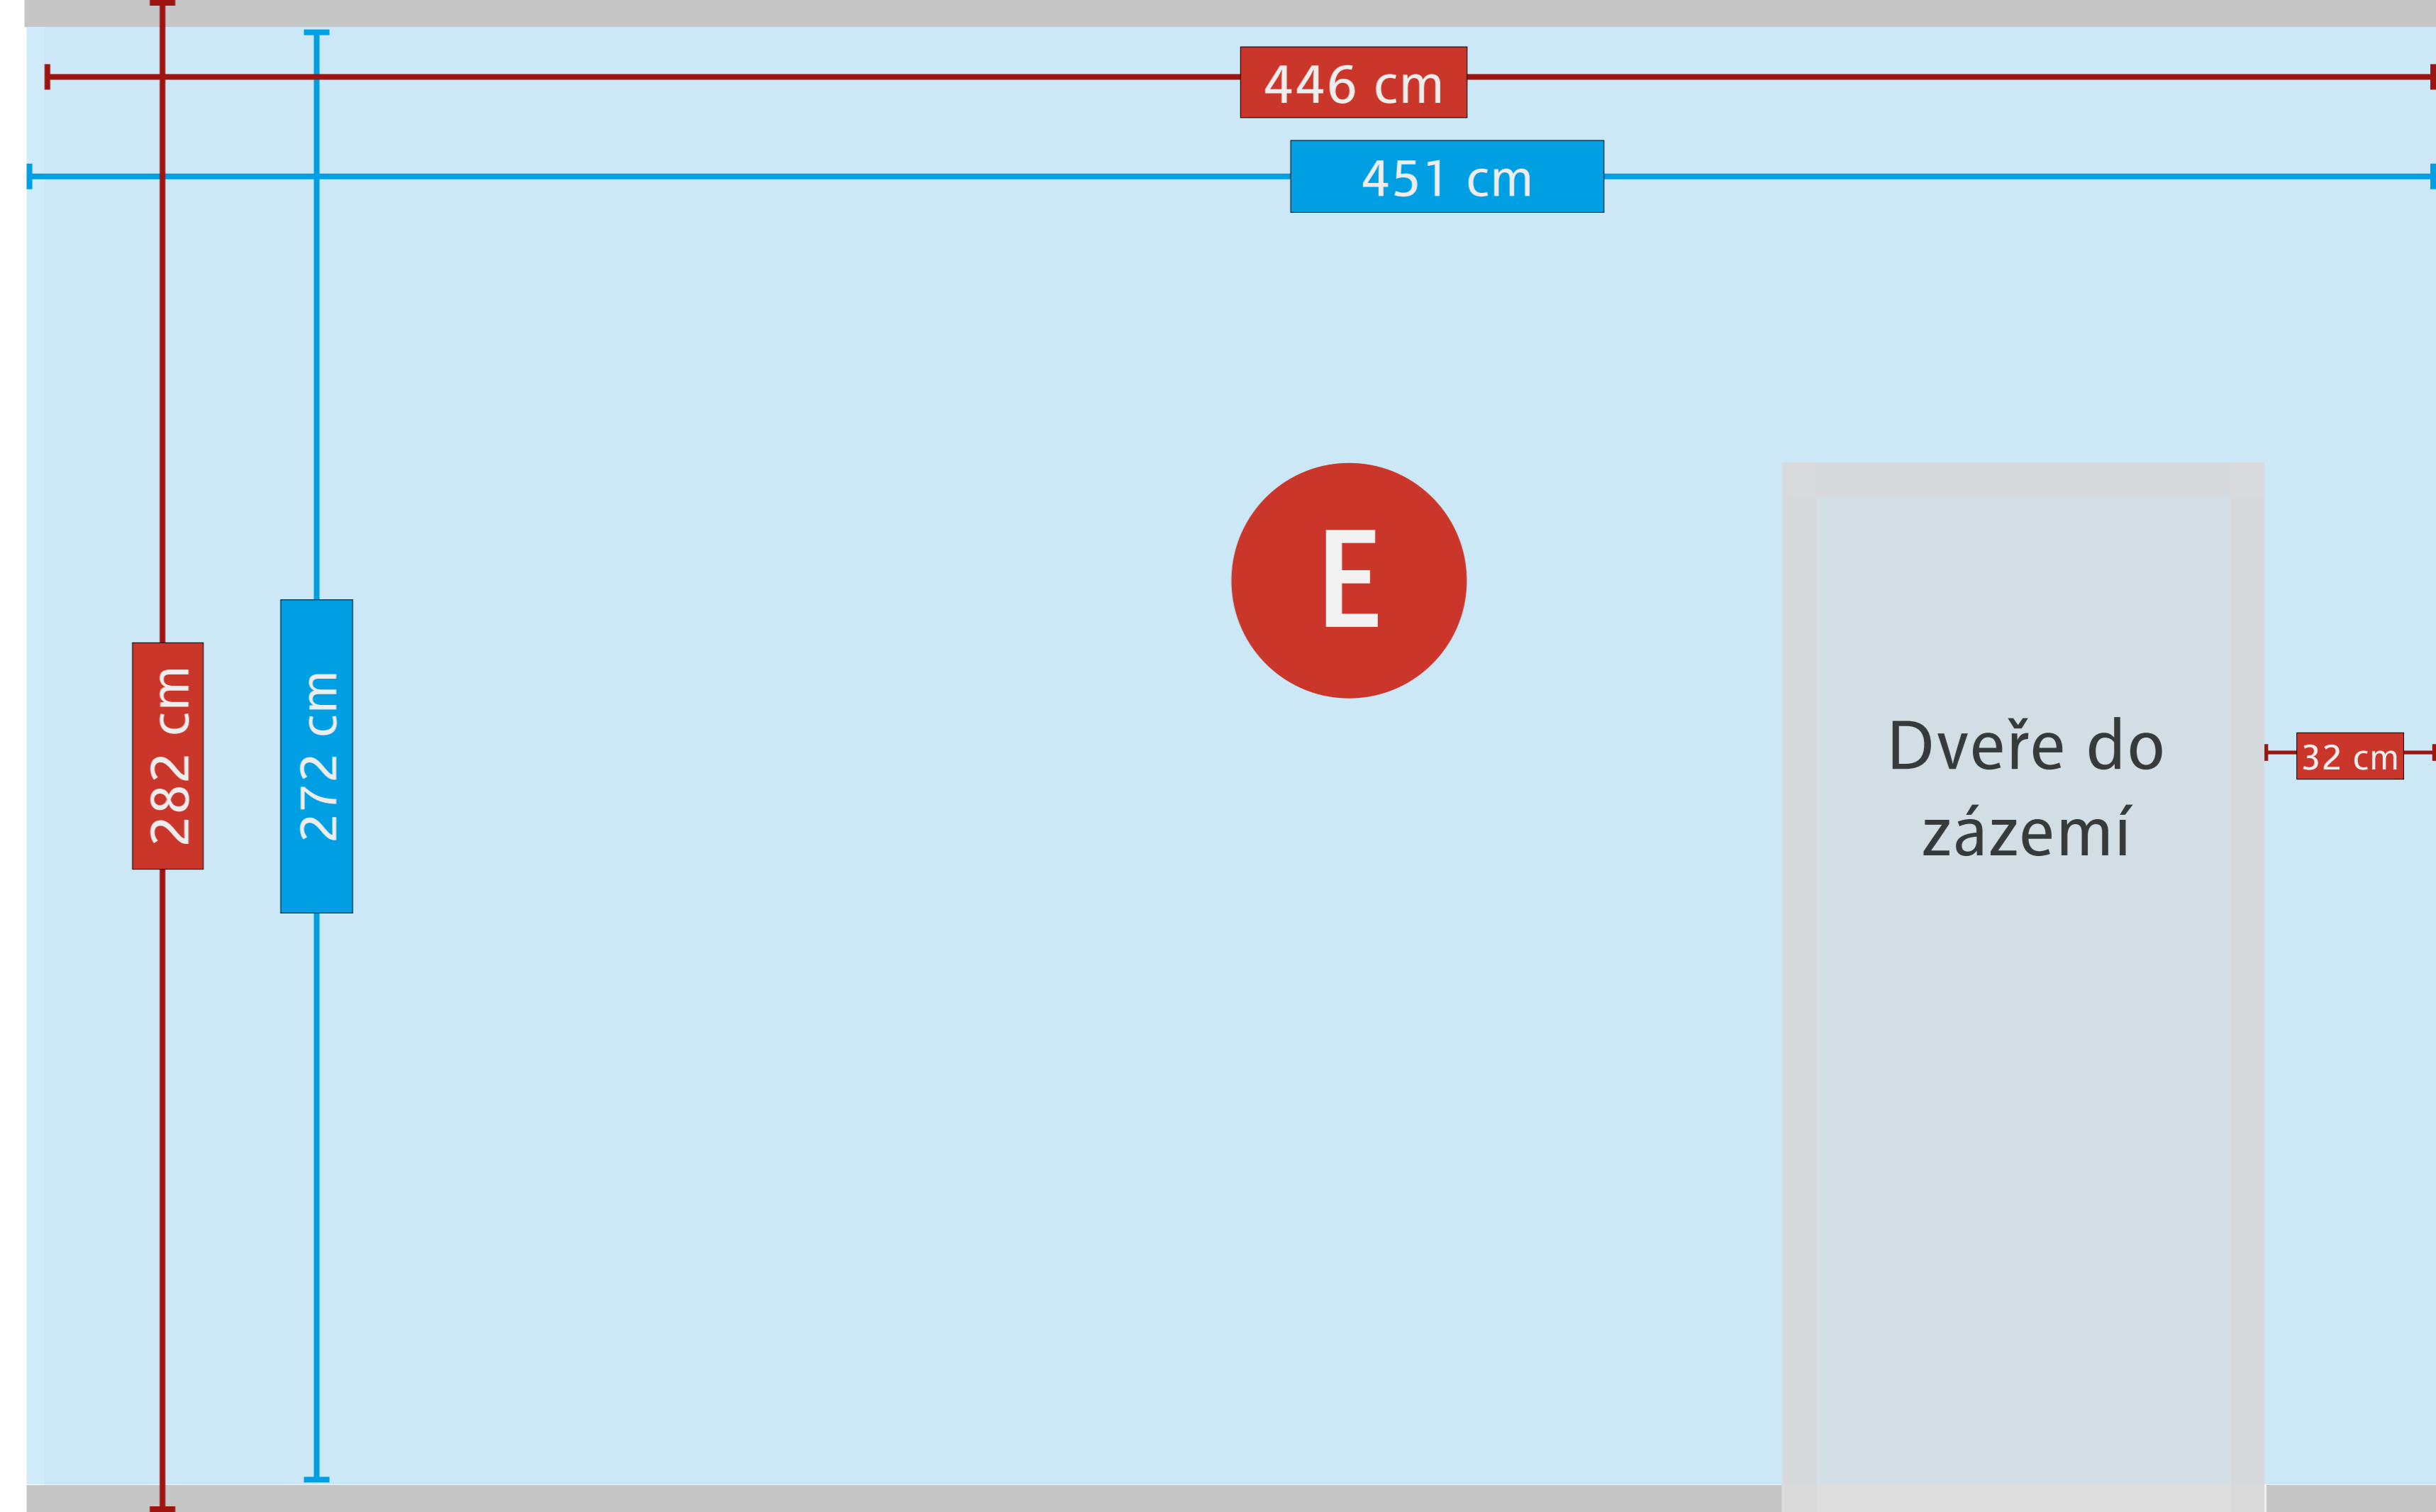

214 cm

107 cm

Zákaznické centrum innogy - Opava
Janská 2730/14

Měřítko= 1:10

918 cm

282 cm

272 cm

918 cm

938 cm

Zákaznické centrum innogy - Opava

Janská 2730/14

Měřítko= 1:10

OKNO 3

OKNO 4

251 cm

109 cm

282 cm

107 cm

446 cm

Zákaznické centrum innogy - Opava

Janská 2730/14

Měřítko= 1:10

282 cm

Dveře do zázemí

26 cm

150 cm

282 cm

Dveře

95 cm

282 cm