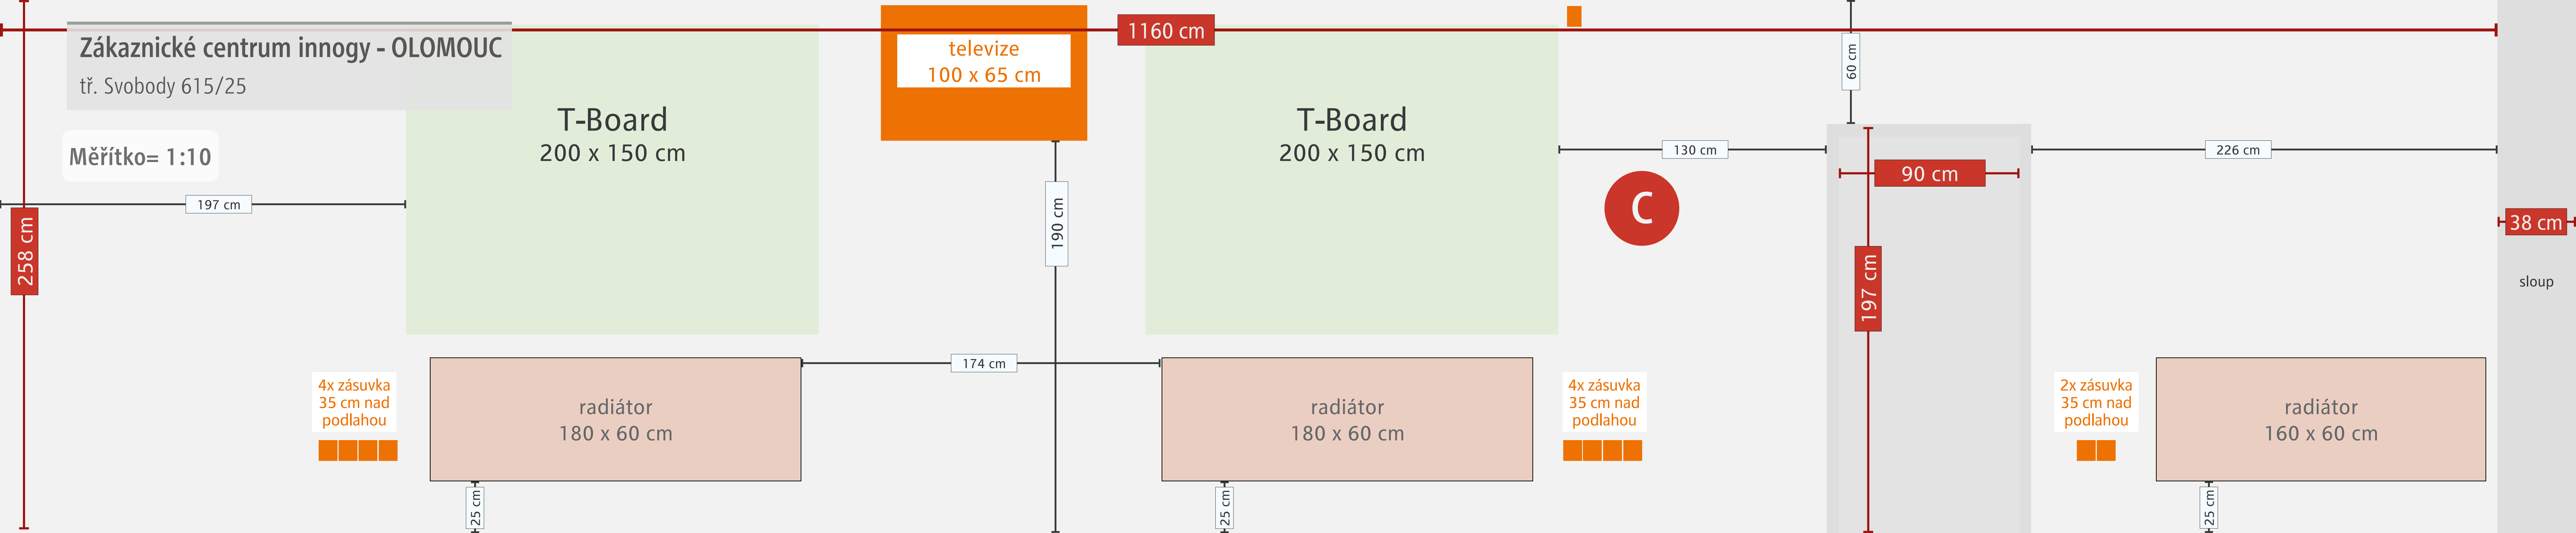

sloup

VSTUP

VÝLOHA 2

VÝLOHA 1

ROZMĚR SKLA:
74 x 253 cm

ROZMĚR SKLA:
100 x 163 cm

ROZMĚR SKLA:
74 x 253 cm

ROZMĚR SKLA:
290 x 230 cm

sloup

258 cm

197 cm

130 cm

226 cm

190 cm

197 cm

25 cm

25 cm

25 cm

60 cm

585 cm

Zákaznické centrum innogy - OLOMOUČ
tř. Svobody 615/25

Měřítko= 1:10

258 cm

40 cm