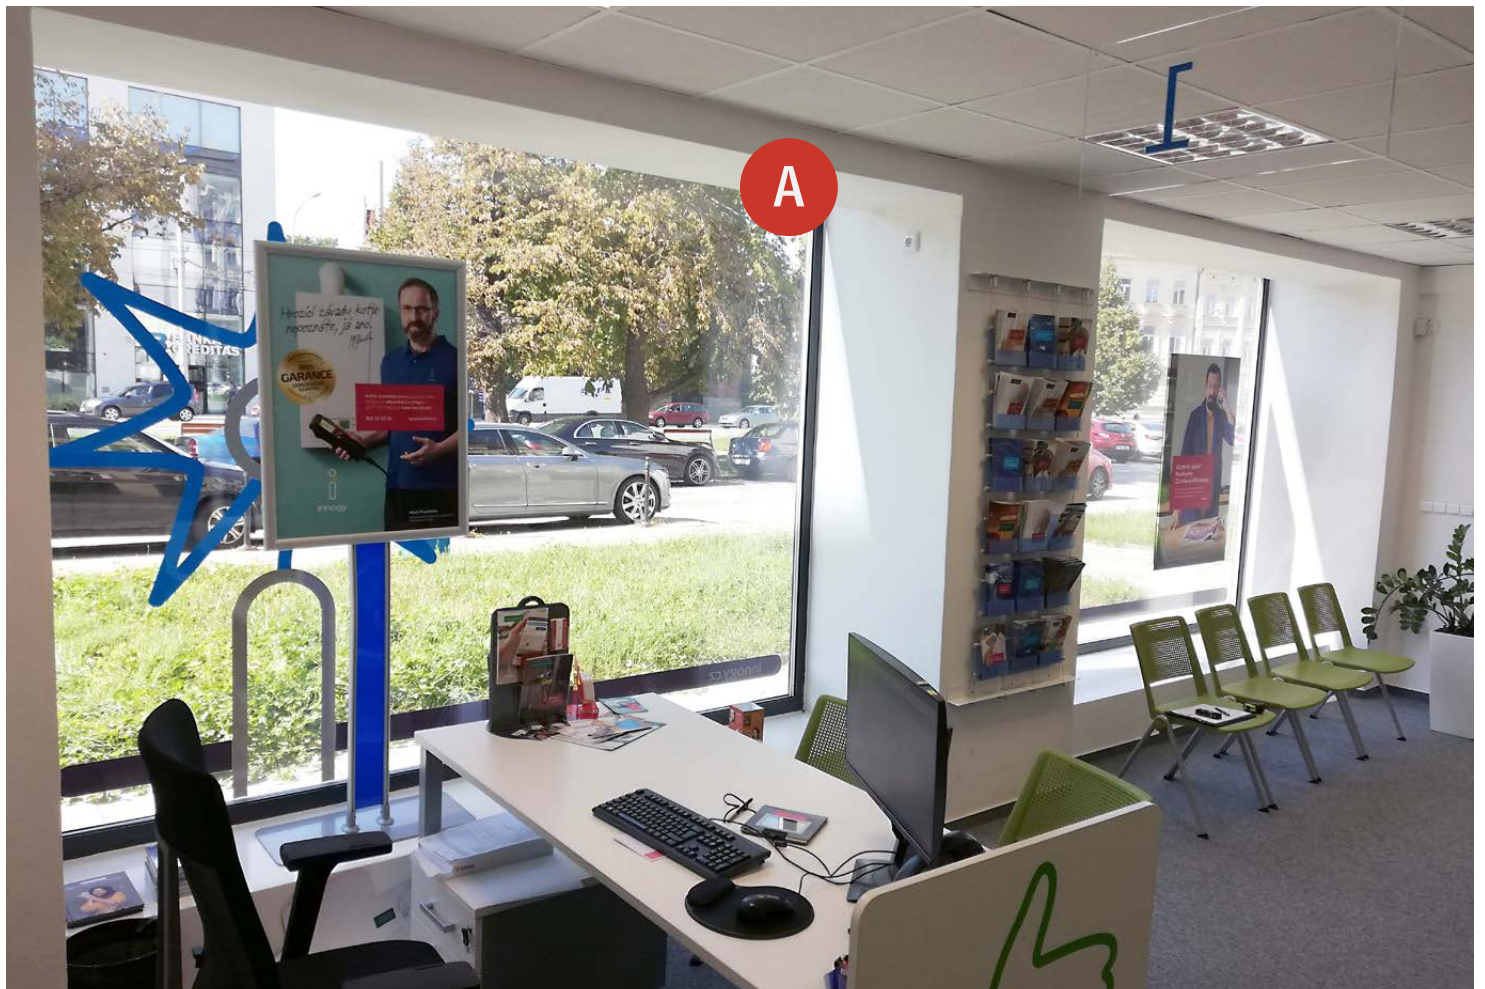

Zákaznické centrum innogy - Olomouc

tř. Svobody 615/25

obr. 01 Pohled na pobočku

obr. 2 Pohled na pobočku

Zákaznické centrum innogy - Olomouc

tř. Svobody 615/25

obr. 3 Interiér pobočky

obr. 4 Interiér pobočky

Zákaznické centrum innogy - Olomouc

tř. Svobody 615/25

obr. 5 Interiér pobočky

obr. 6 Interiér pobočky

Zákaznické centrum innogy - Olomouc

tř. Svobody 615/25

obr. 7 Interiér pobočky

obr. 8 Interiér pobočky

Zákaznické centrum innogy - Olomouc

tř. Svobody 615/25

Zákaznické centrum innogy - OLOMOUC

tř. Svobody 615/25

Měřítko= 1:10

VÝLOHA 4

ROZMĚR SKLA:
290 x 230 cm

4x zásuvka
25 cm nad
podlahou

38 cm

31 cm

zásuvka

ROZMĚR SKLA:
38 x 118 cm

zásuvka

Zákaznické centrum innogy - OLOMOUC
tř. Svobody 615/25

Měřítko= 1:10

sloup