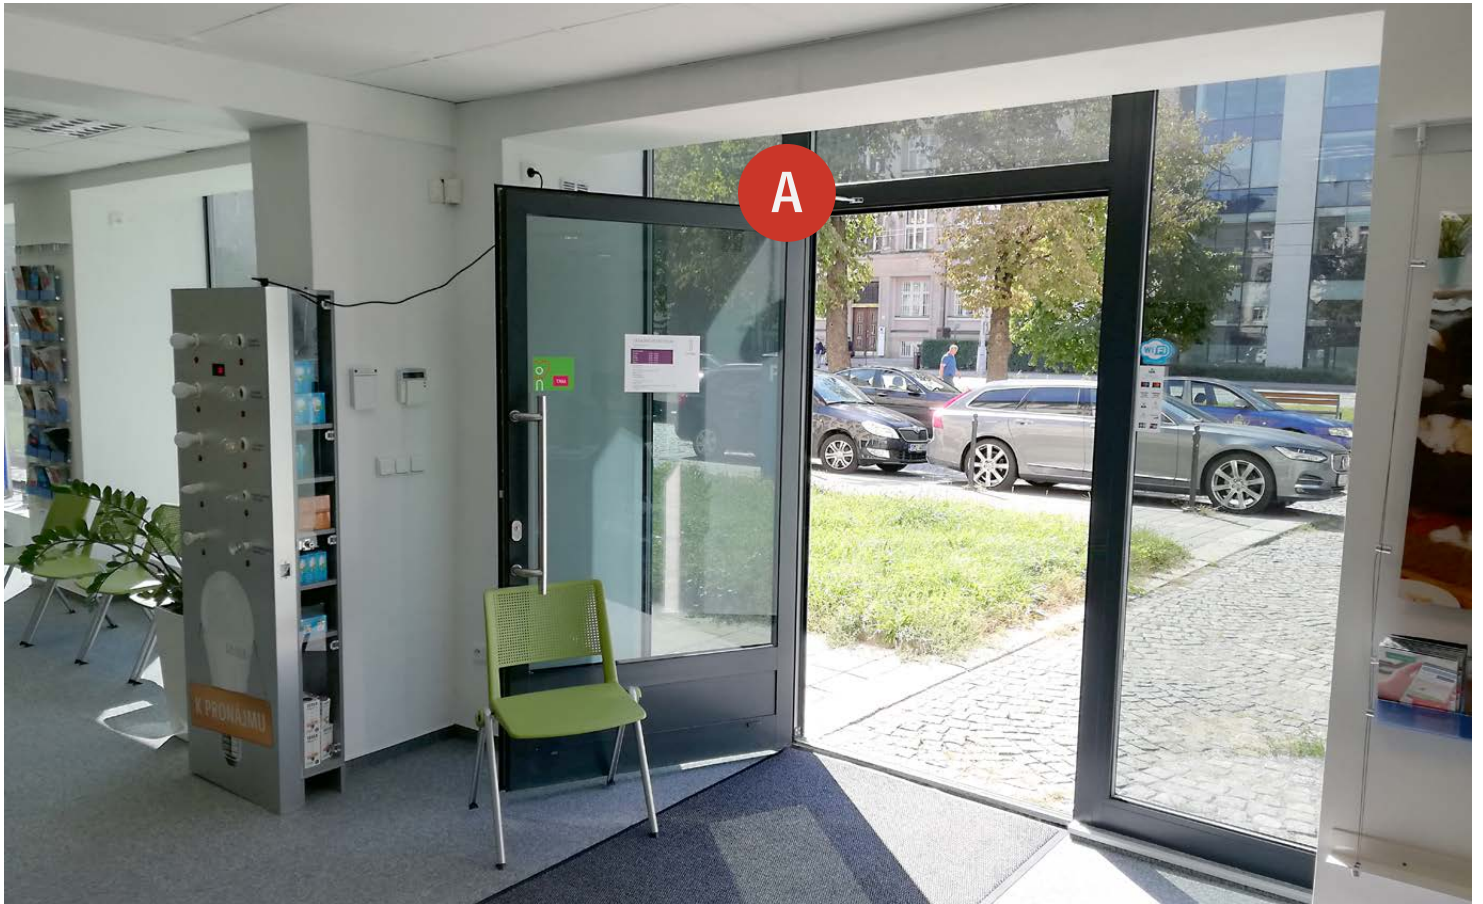

Zákaznické centrum innogy - Olomouc

tř. Svobody 615/25

obr. 5 Interiér pobočky