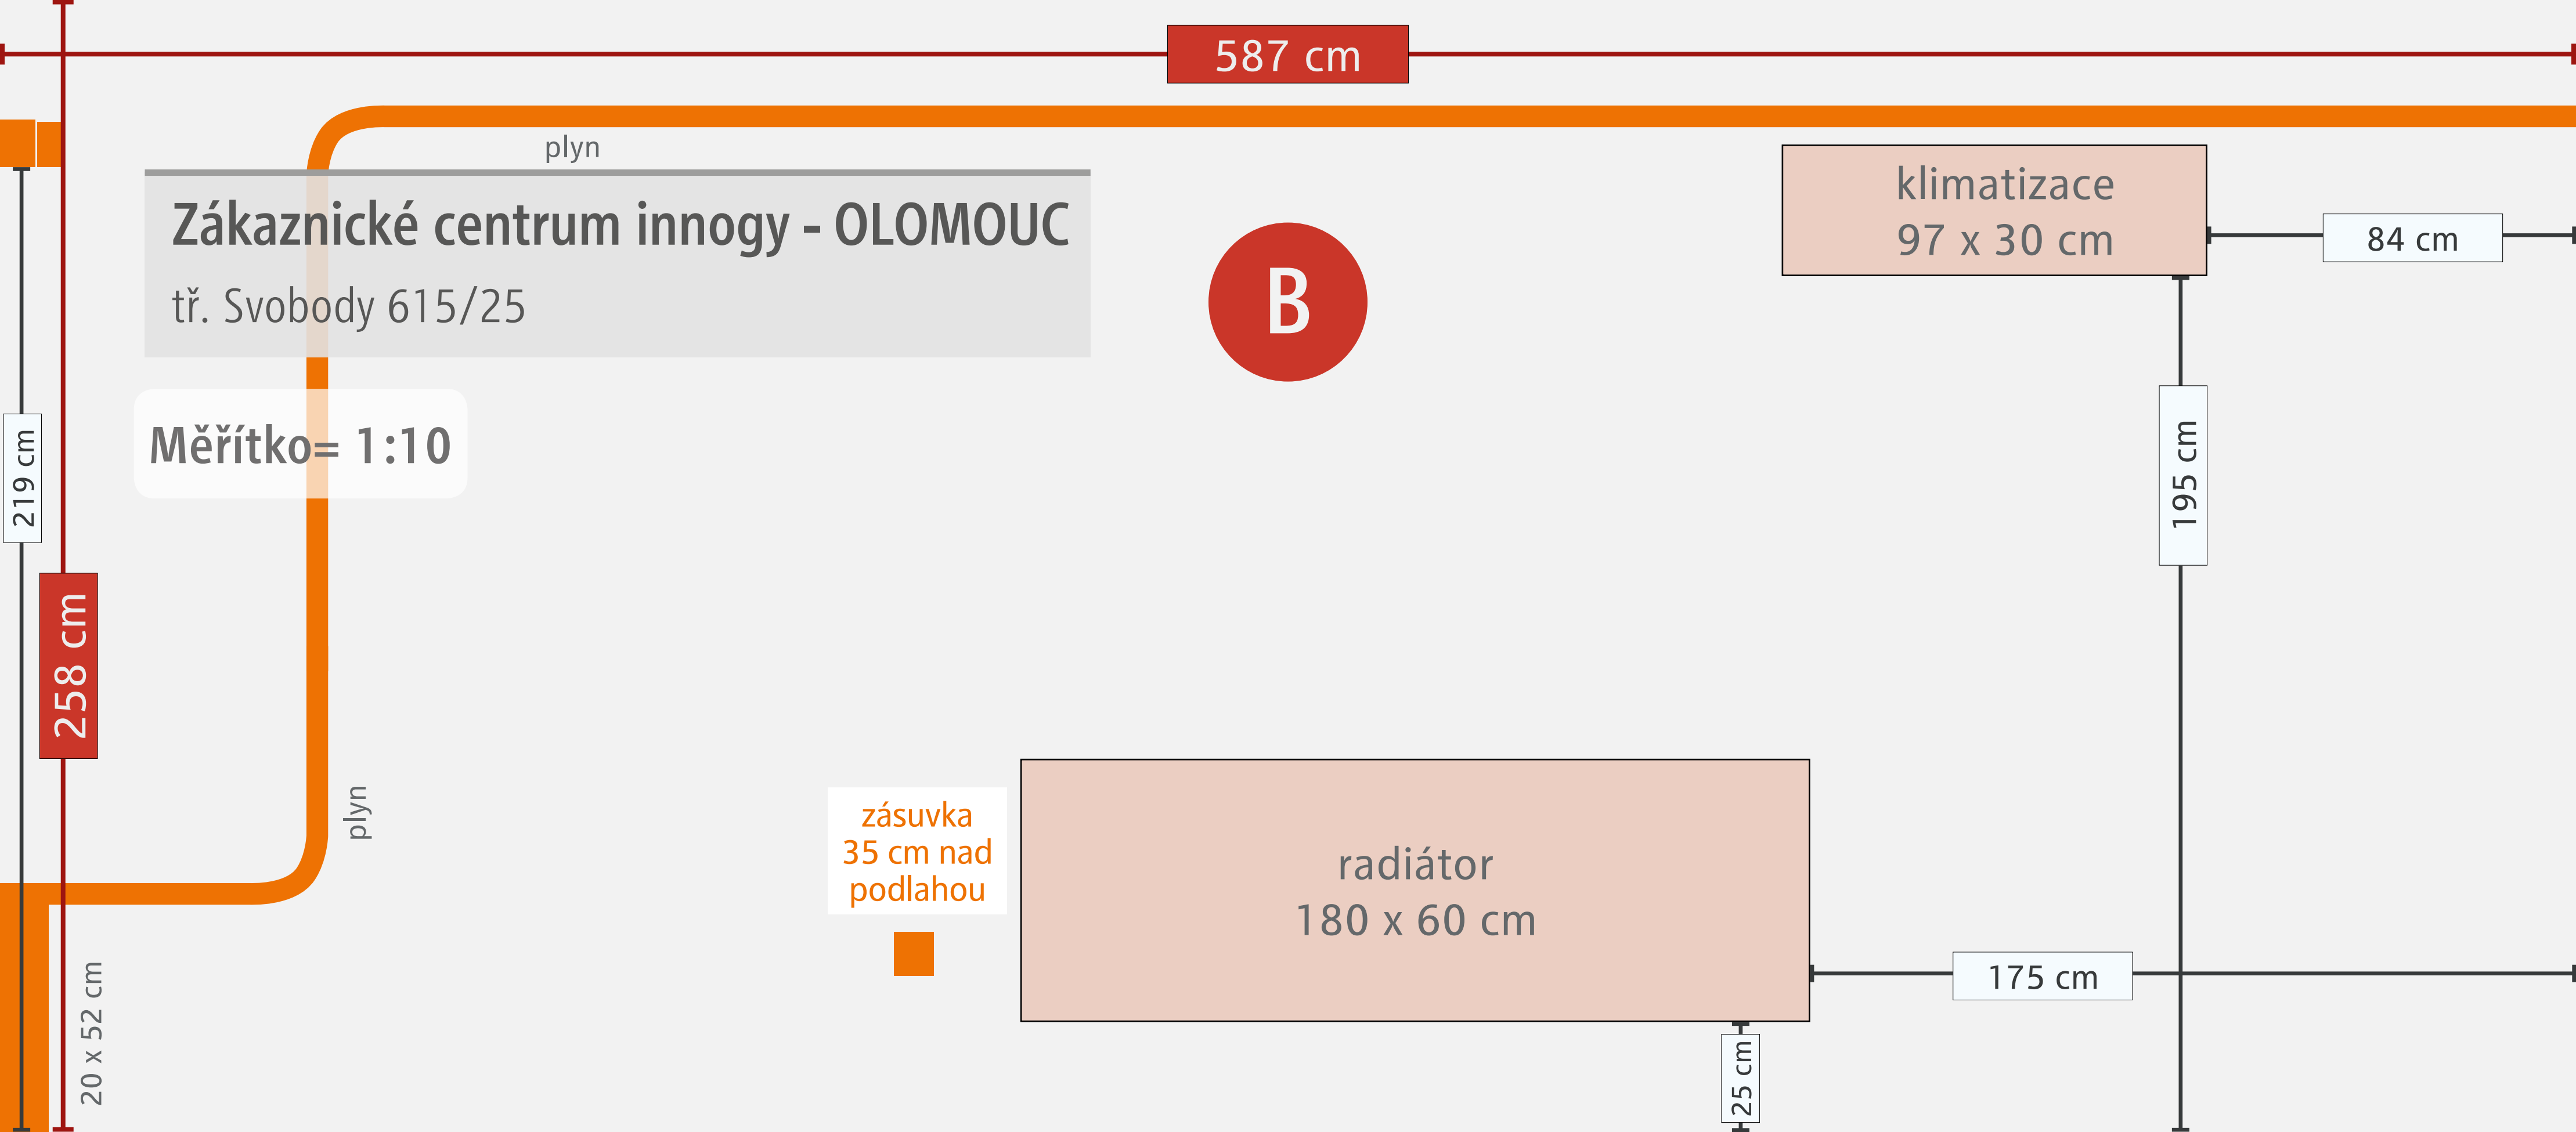

195 cm

plyn

zásuvka
35 cm nad
podlahou

radiátor
180 x 60 cm

175 cm

25 cm

219 cm

258 cm

20 x 52 cm

Zákaznické centrum innogy - OLOMOUC

tř. Svobody 615/25

Měřítko= 1:10

televize
100 x 65 cm

1160 cm

T-Board
200 x 150 cm

T-Board
200 x 150 cm

sloup

258 cm

197 cm

130 cm

226 cm

190 cm

197 cm

25 cm