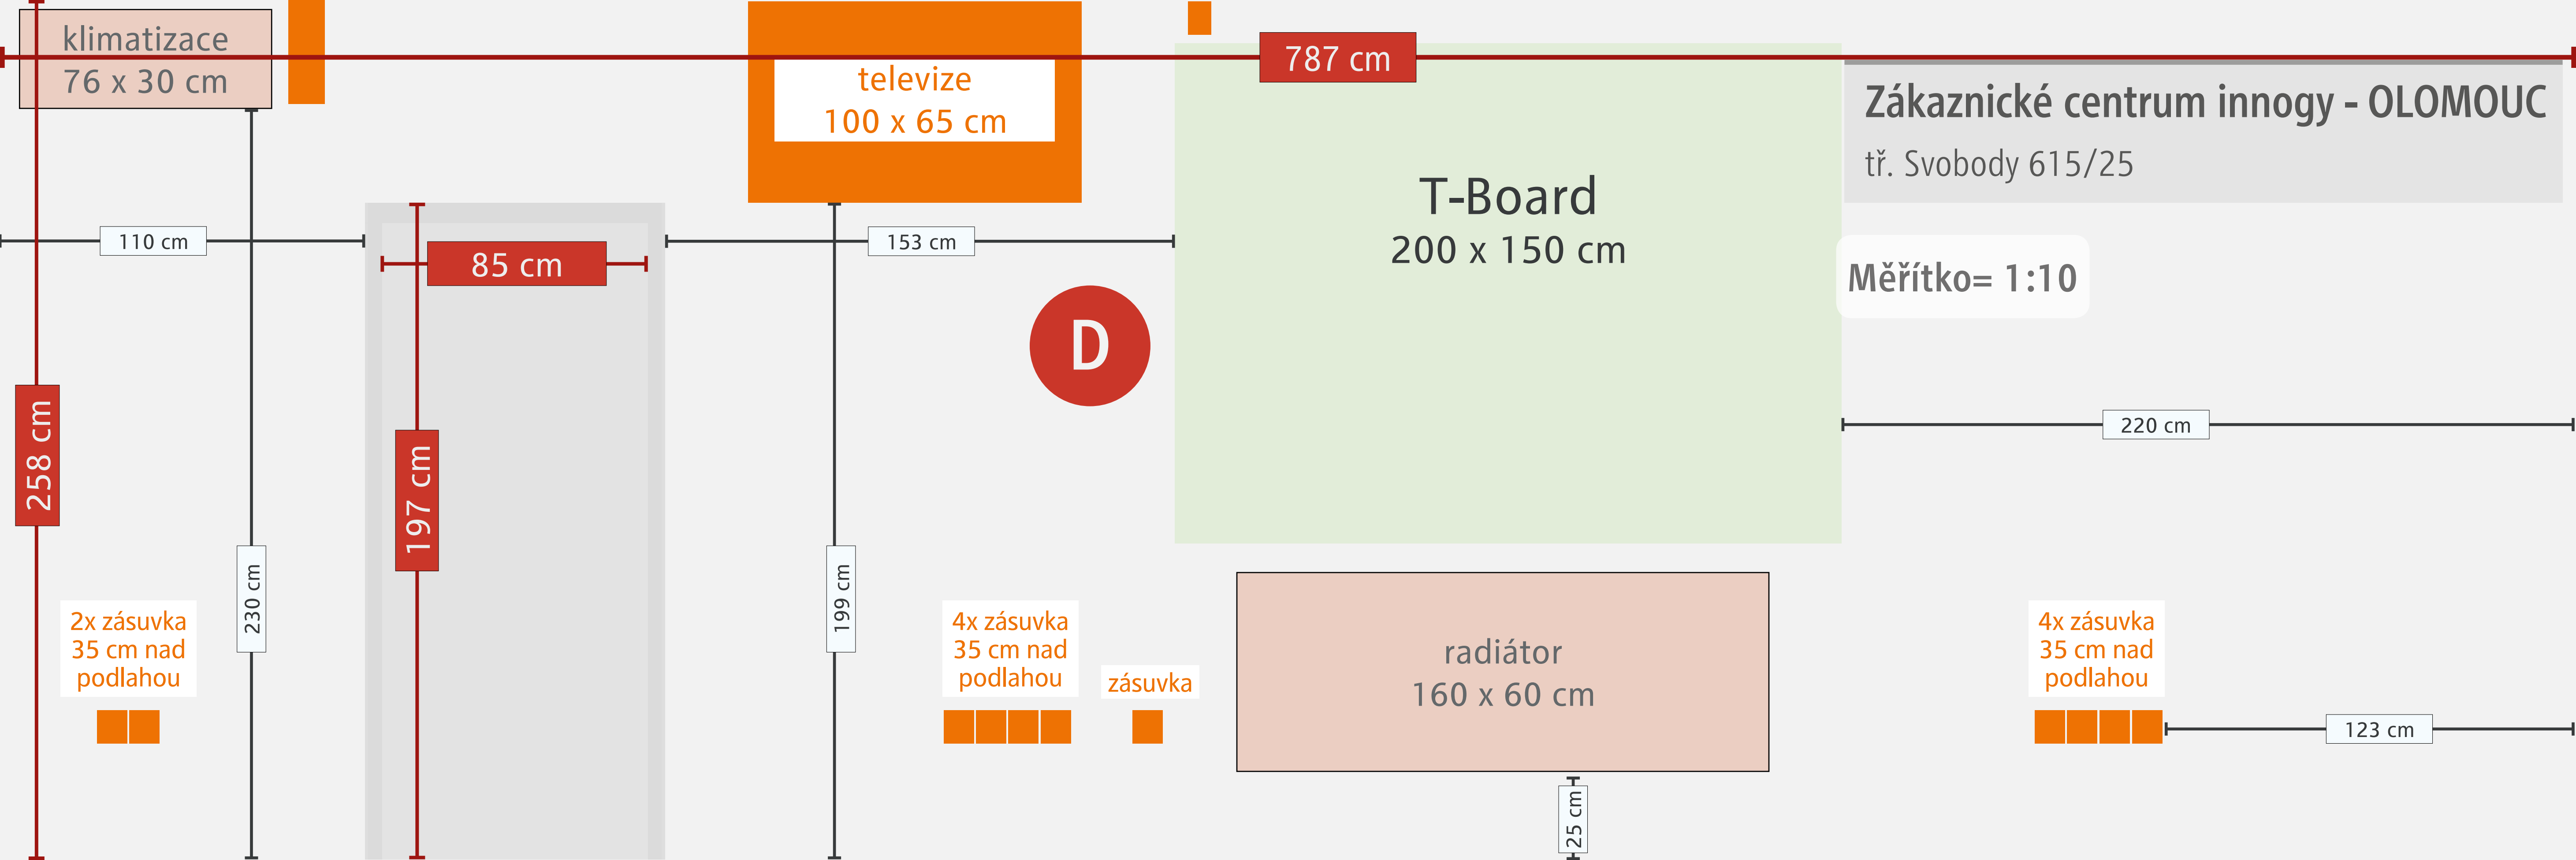

296 cm

A

sloup

90 cm

VÝLOHA 3

ROZMĚR SKLA:
290 x 230 cm

296 cm

32 cm

sloup

VSTUP

VÝLOHA 2

VÝLOHA 1

ROZMĚR SKLA:
74 x 253 cm

ROZMĚR SKLA:
100 x 163 cm

ROZMĚR SKLA:
74 x 253 cm

ROZMĚR SKLA:
290 x 230 cm

sloup

258 cm

197 cm

130 cm

226 cm

190 cm

197 cm

25 cm

25 cm

25 cm

60 cm

585 cm

Zákaznické centrum innogy - OLOMOUČ
tř. Svobody 615/25

Měřítko= 1:10

258 cm

40 cm