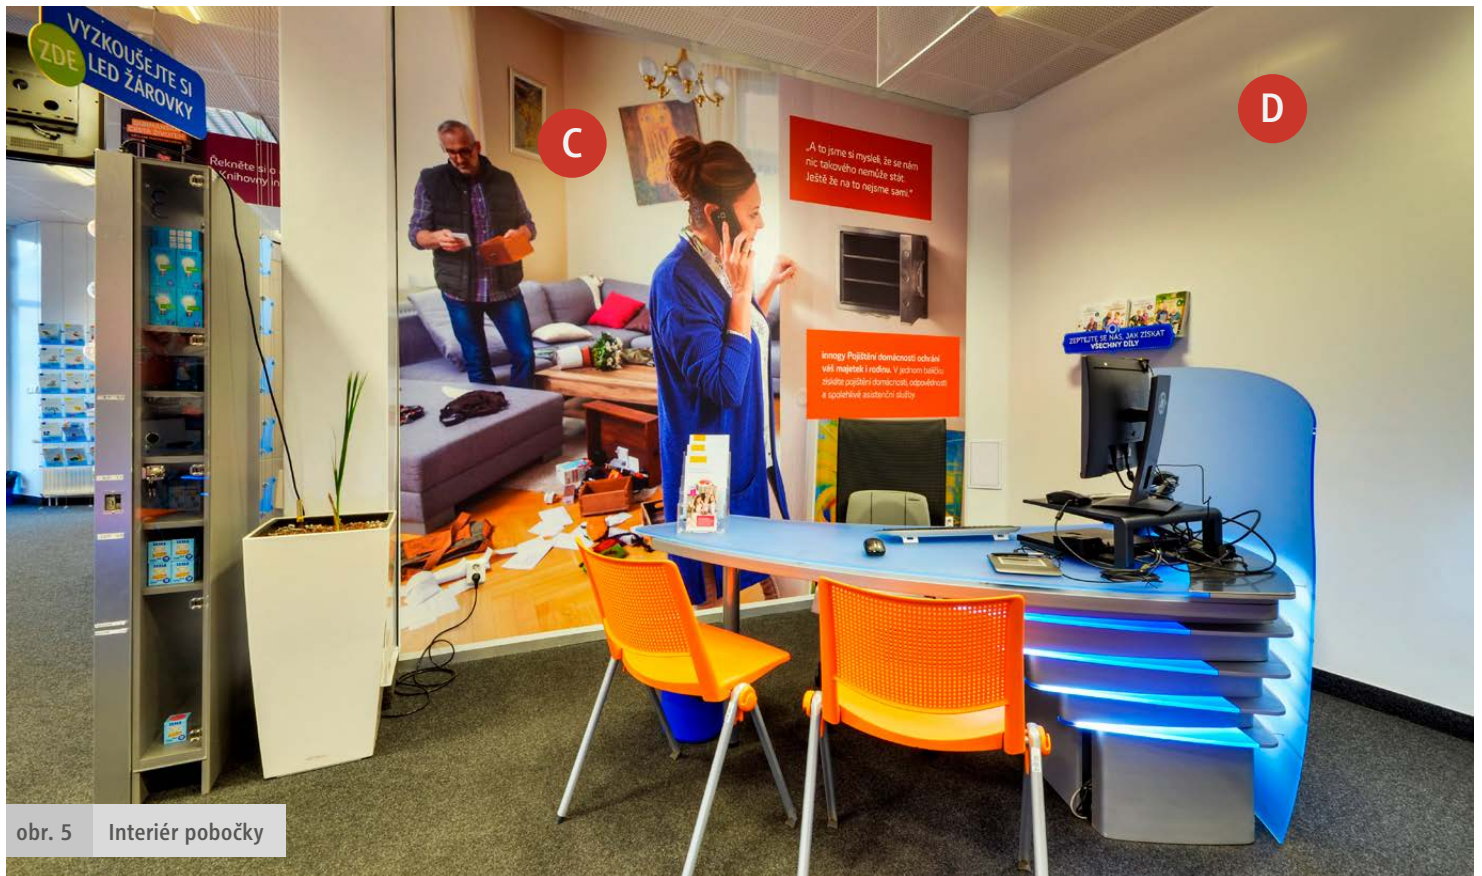

Zákaznické centrum innogy - Nový Jičín

Štefánikova 2090/4

obr. 5 Interiér pobočky