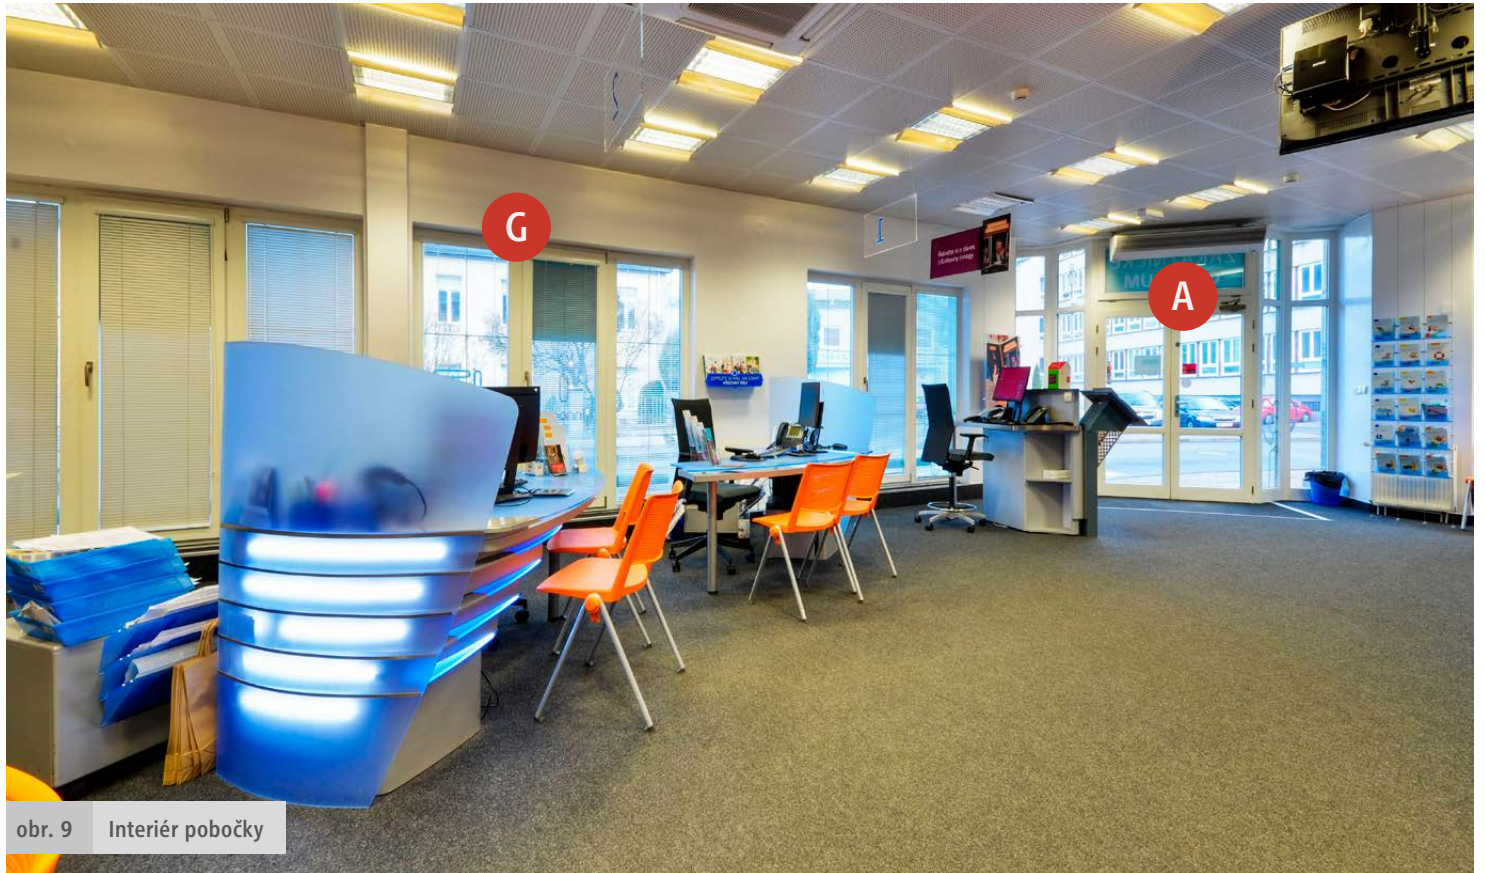

Zákaznické centrum innogy - Nový Jičín

Štefánikova 2090/4

obr. 9 Interiér pobočky