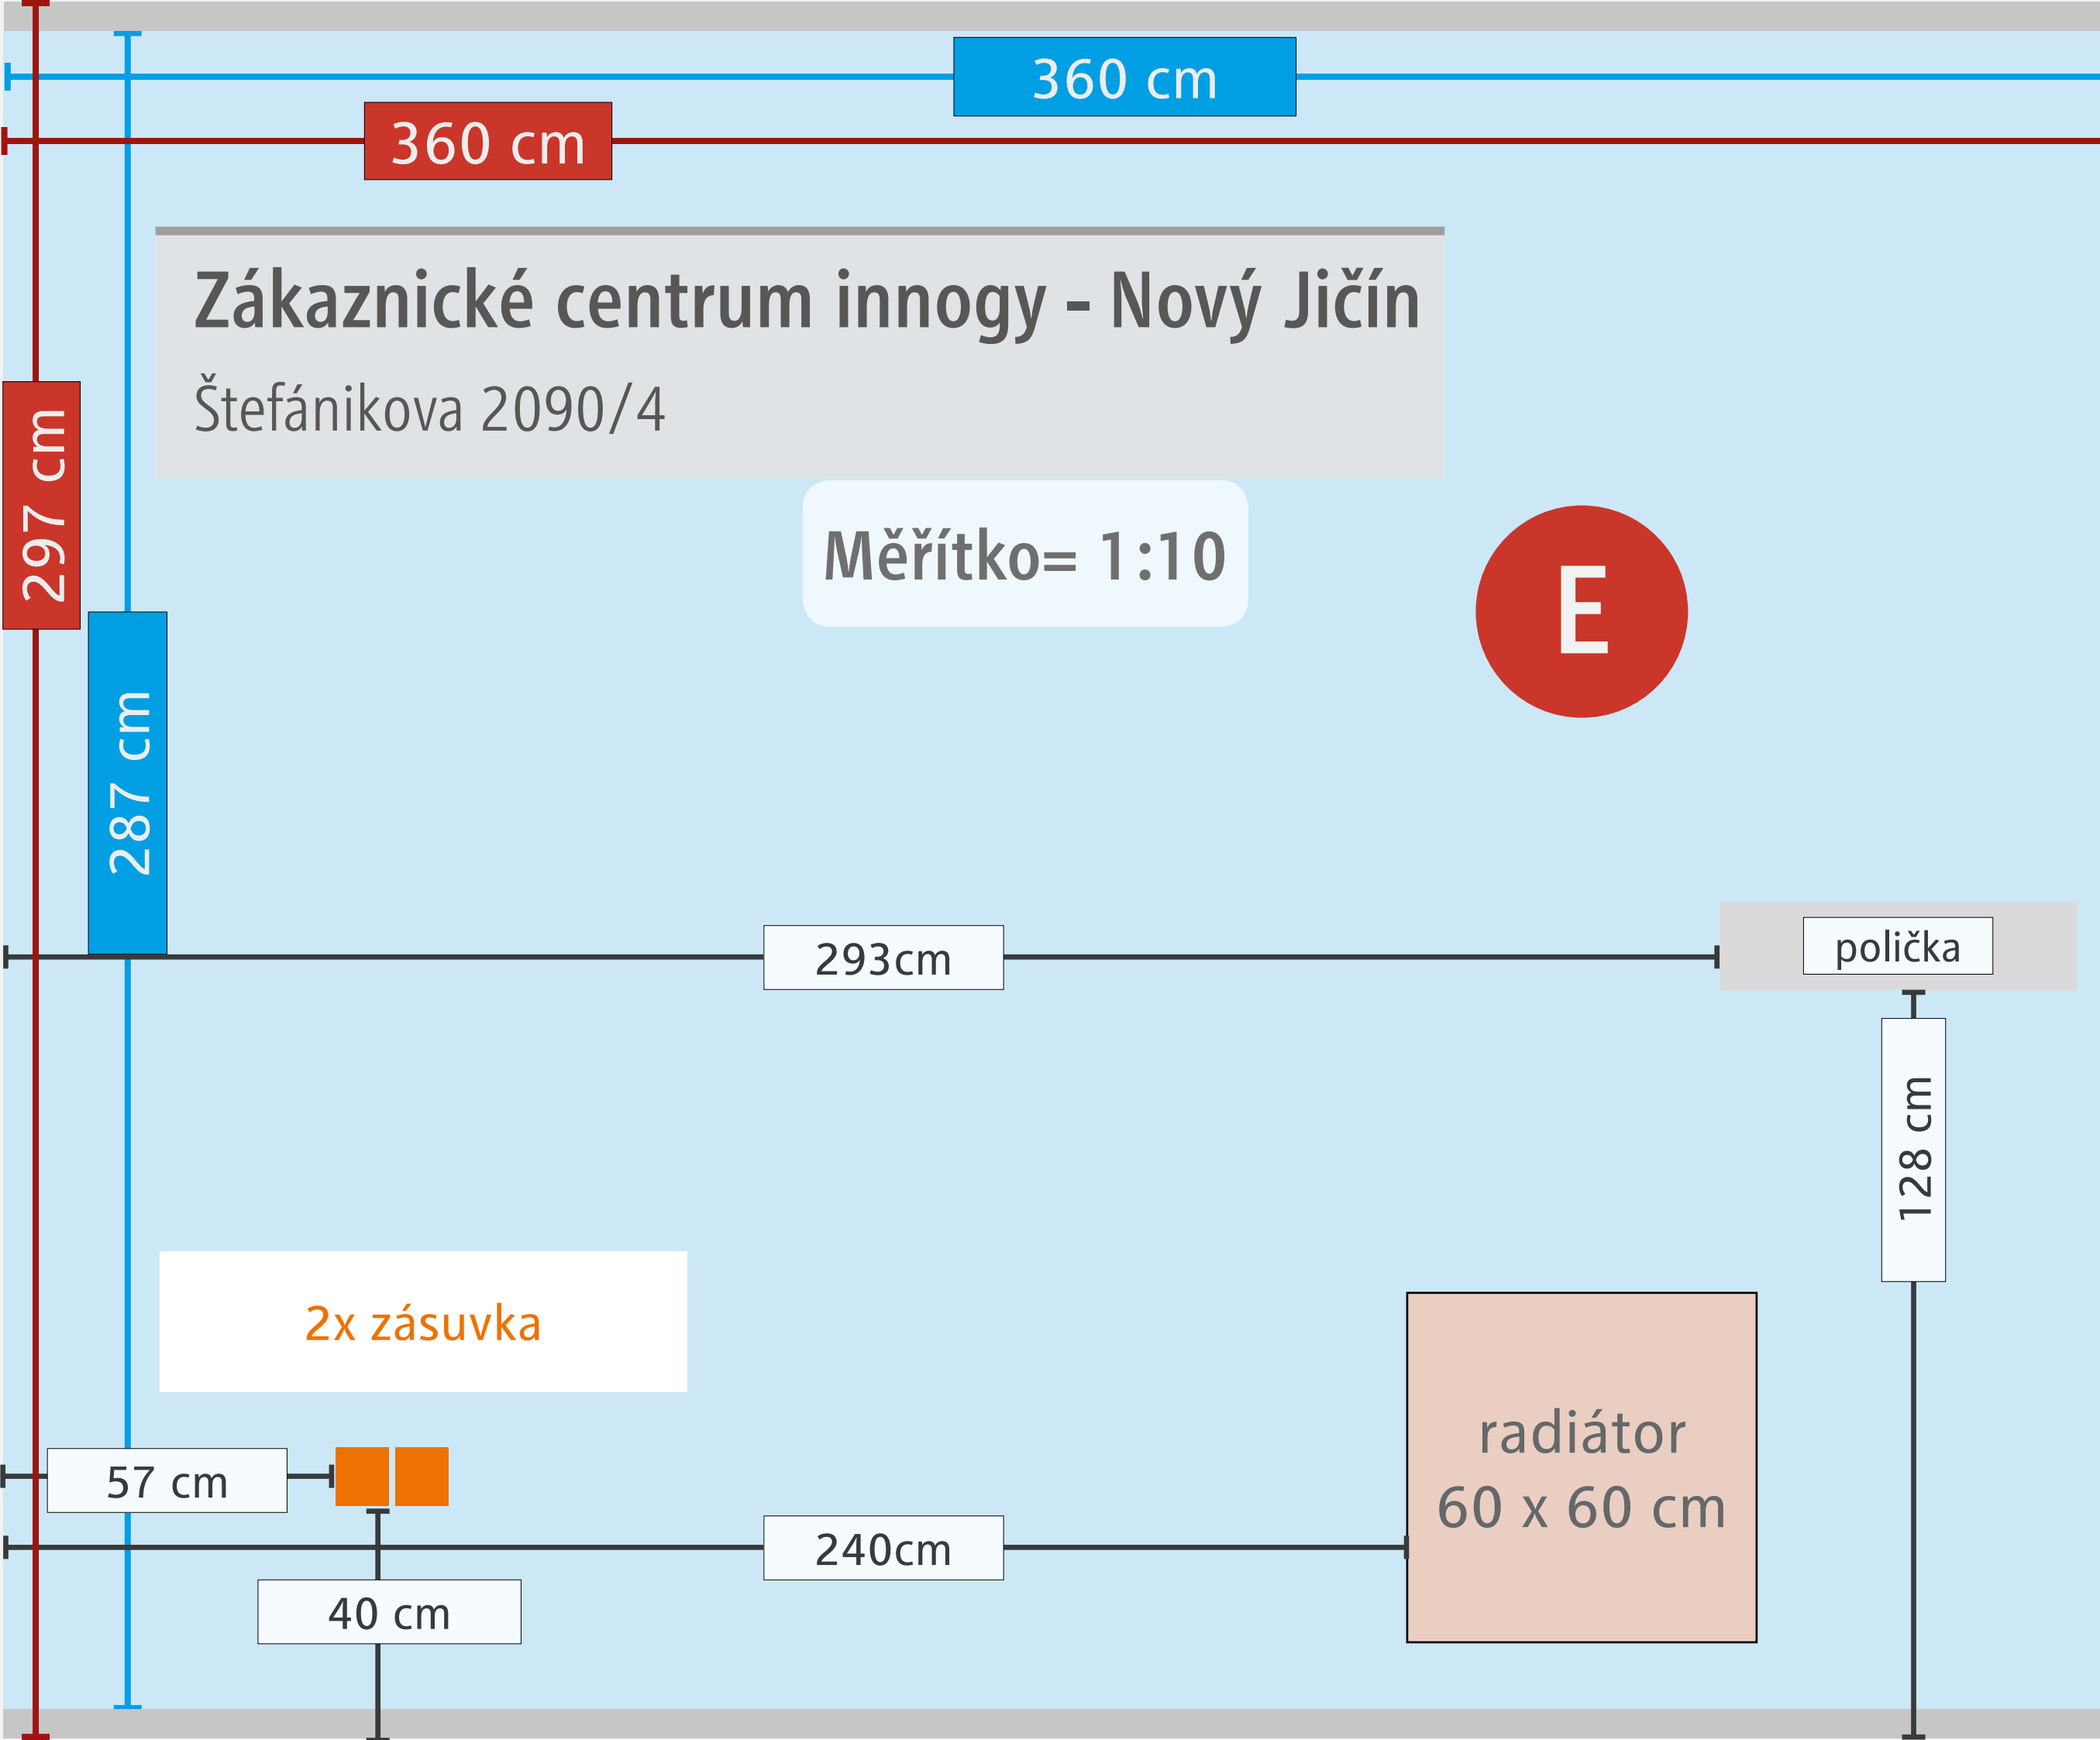

## Vstup do ZC

# Zákaznické centrum innogy - Nový Jičín

Štefánikova 2090/4

Měřítko= 1:10

70 cm

359 cm

70 cm

ROZMĚR  
SKLA:  
35 x 65 cm

ROZMĚR  
SKLA:  
38 x 65 cm