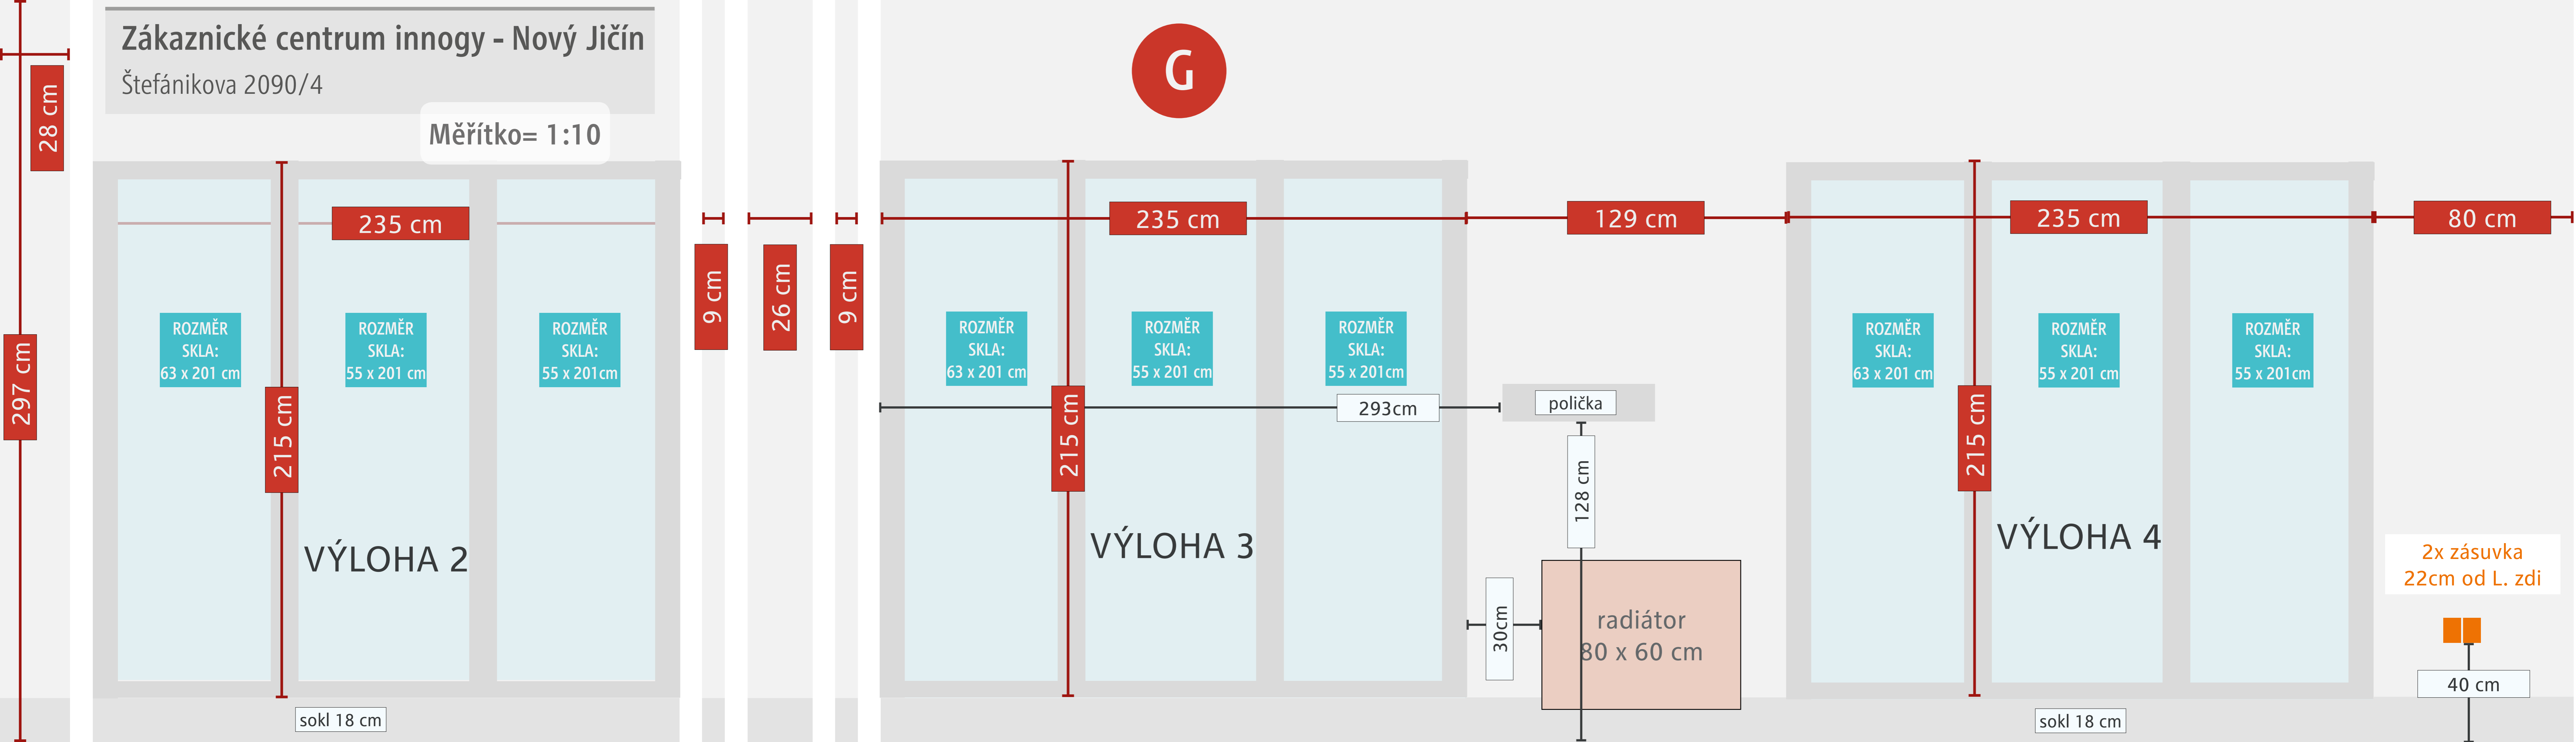

# Zákaznické centrum innogy - Nový Jičín

Štefánikova 2090/4

Měřítko= 1:10

70 cm

359 cm

70 cm

ROZMĚR  
SKLA:  
35 x 65 cm

ROZMĚR  
SKLA:  
38 x 65 cm

ROZMĚR  
SKLA:  
145 x 50 cm

ROZMĚR  
SKLA:  
38 x 65 cm

ROZMĚR  
SKLA:  
35 x 65 cm

ROZMĚR  
SKLA:  
35 x 200 cm

ROZMĚR  
SKLA:  
38 x 200 cm

ROZMĚR  
SKLA:  
62 x 124 cm

ROZMĚR  
SKLA:  
62 x 124 cm

ROZMĚR  
SKLA:  
38 x 200 cm

ROZMĚR  
SKLA:  
35 x 200 cm

Vstup

# Zákaznické centrum innogy - Nový Jičín

Štefánikova 2090/4

Měřítko= 1:10

ROZMĚR  
SKLA:  
62 x 56 cm

ROZMĚR  
SKLA:  
62 x 56 cm

3x zásuvka  
40 cm od dveri

118 cm

sokl 10 cm