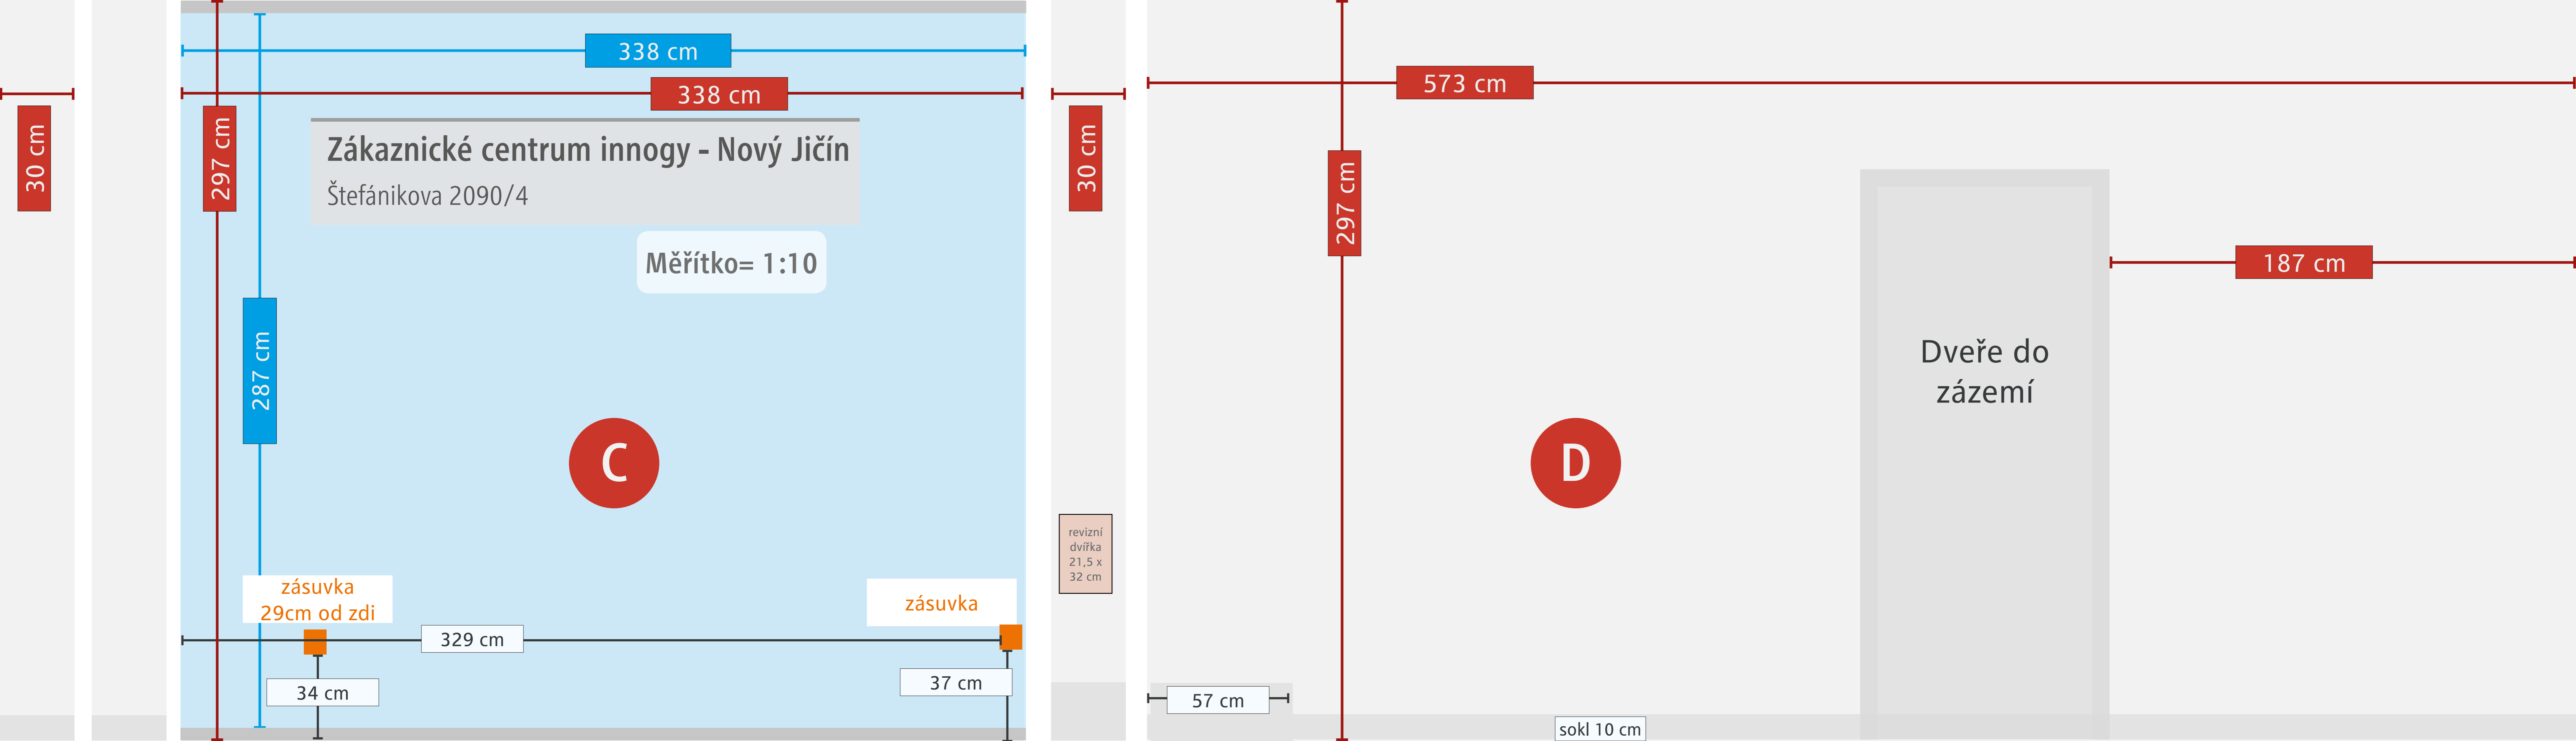

## Vstup do ZC

# Zákaznické centrum innogy - Nový Jičín

Štefánikova 2090/4

Měřítko= 1:10

70 cm

359 cm

70 cm

ROZMĚR  
SKLA:  
35 x 65 cm

ROZMĚR  
SKLA:  
38 x 65 cm

ROZMĚR  
SKLA:  
145 x 50 cm

ROZMĚR  
SKLA:  
38 x 65 cm

ROZMĚR  
SKLA:  
35 x 65 cm

ROZMĚR  
SKLA:  
35 x 200 cm

ROZMĚR  
SKLA:  
38 x 200 cm

ROZMĚR  
SKLA:  
62 x 124 cm

ROZMĚR  
SKLA:  
62 x 124 cm

ROZMĚR  
SKLA:  
38 x 200 cm

ROZMĚR  
SKLA:  
35 x 200 cm

Vstup