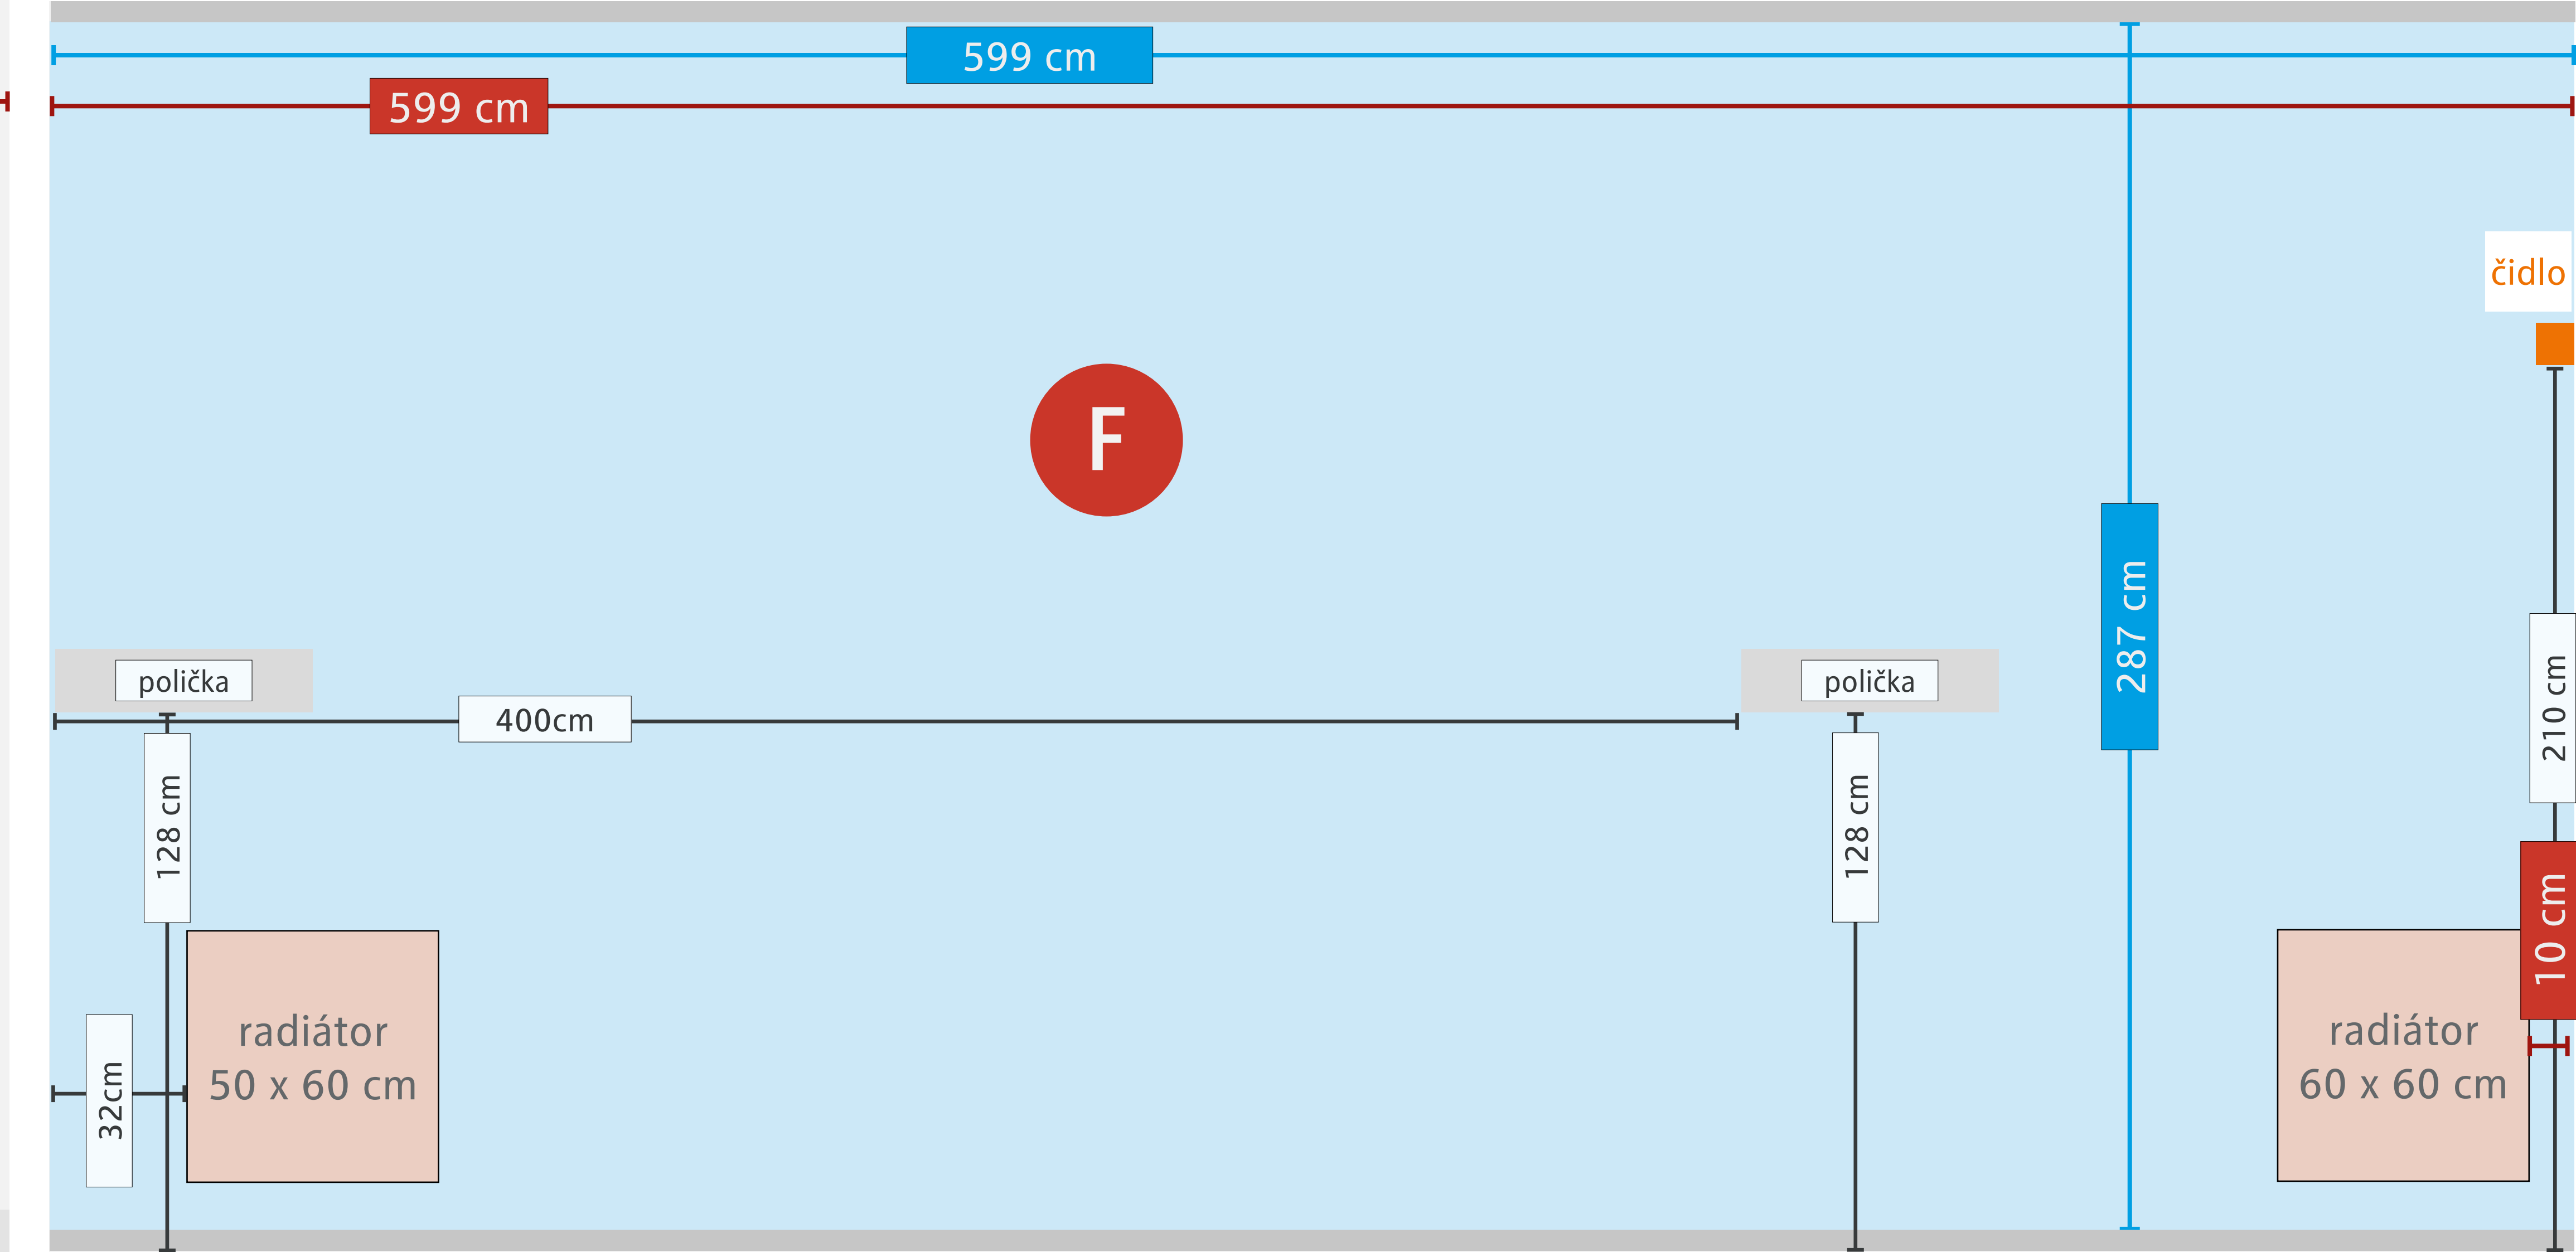

## Vstup do ZC

# Zákaznické centrum innogy - Nový Jičín

Štefánikova 2090/4

Měřítko= 1:10

70 cm

359 cm

70 cm

ROZMĚR  
SKLA:  
35 x 65 cm

ROZMĚR  
SKLA:  
38 x 65 cm

ROZMĚR  
SKLA:  
145 x 50 cm

ROZMĚR  
SKLA:  
38 x 65 cm

ROZMĚR  
SKLA:  
35 x 65 cm

ROZMĚR  
SKLA:  
35 x 200 cm

ROZMĚR  
SKLA:  
38 x 200 cm

ROZMĚR  
SKLA:  
62 x 124 cm

ROZMĚR  
SKLA:  
62 x 124 cm

ROZMĚR  
SKLA:  
38 x 200 cm

ROZMĚR  
SKLA:  
35 x 200 cm

Vstup