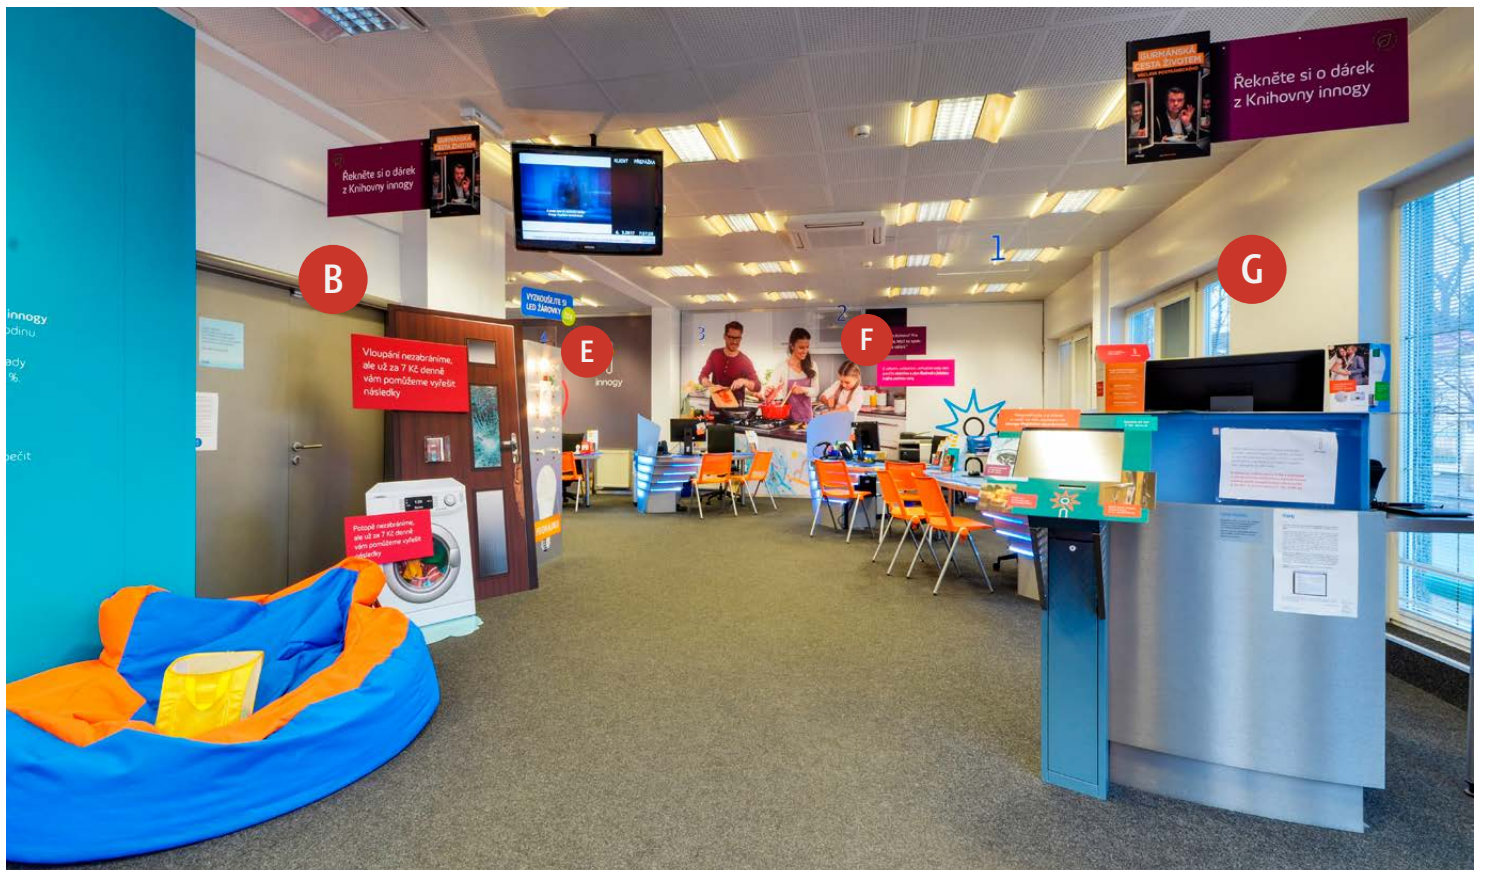

obr. 10 Interiér pobočky