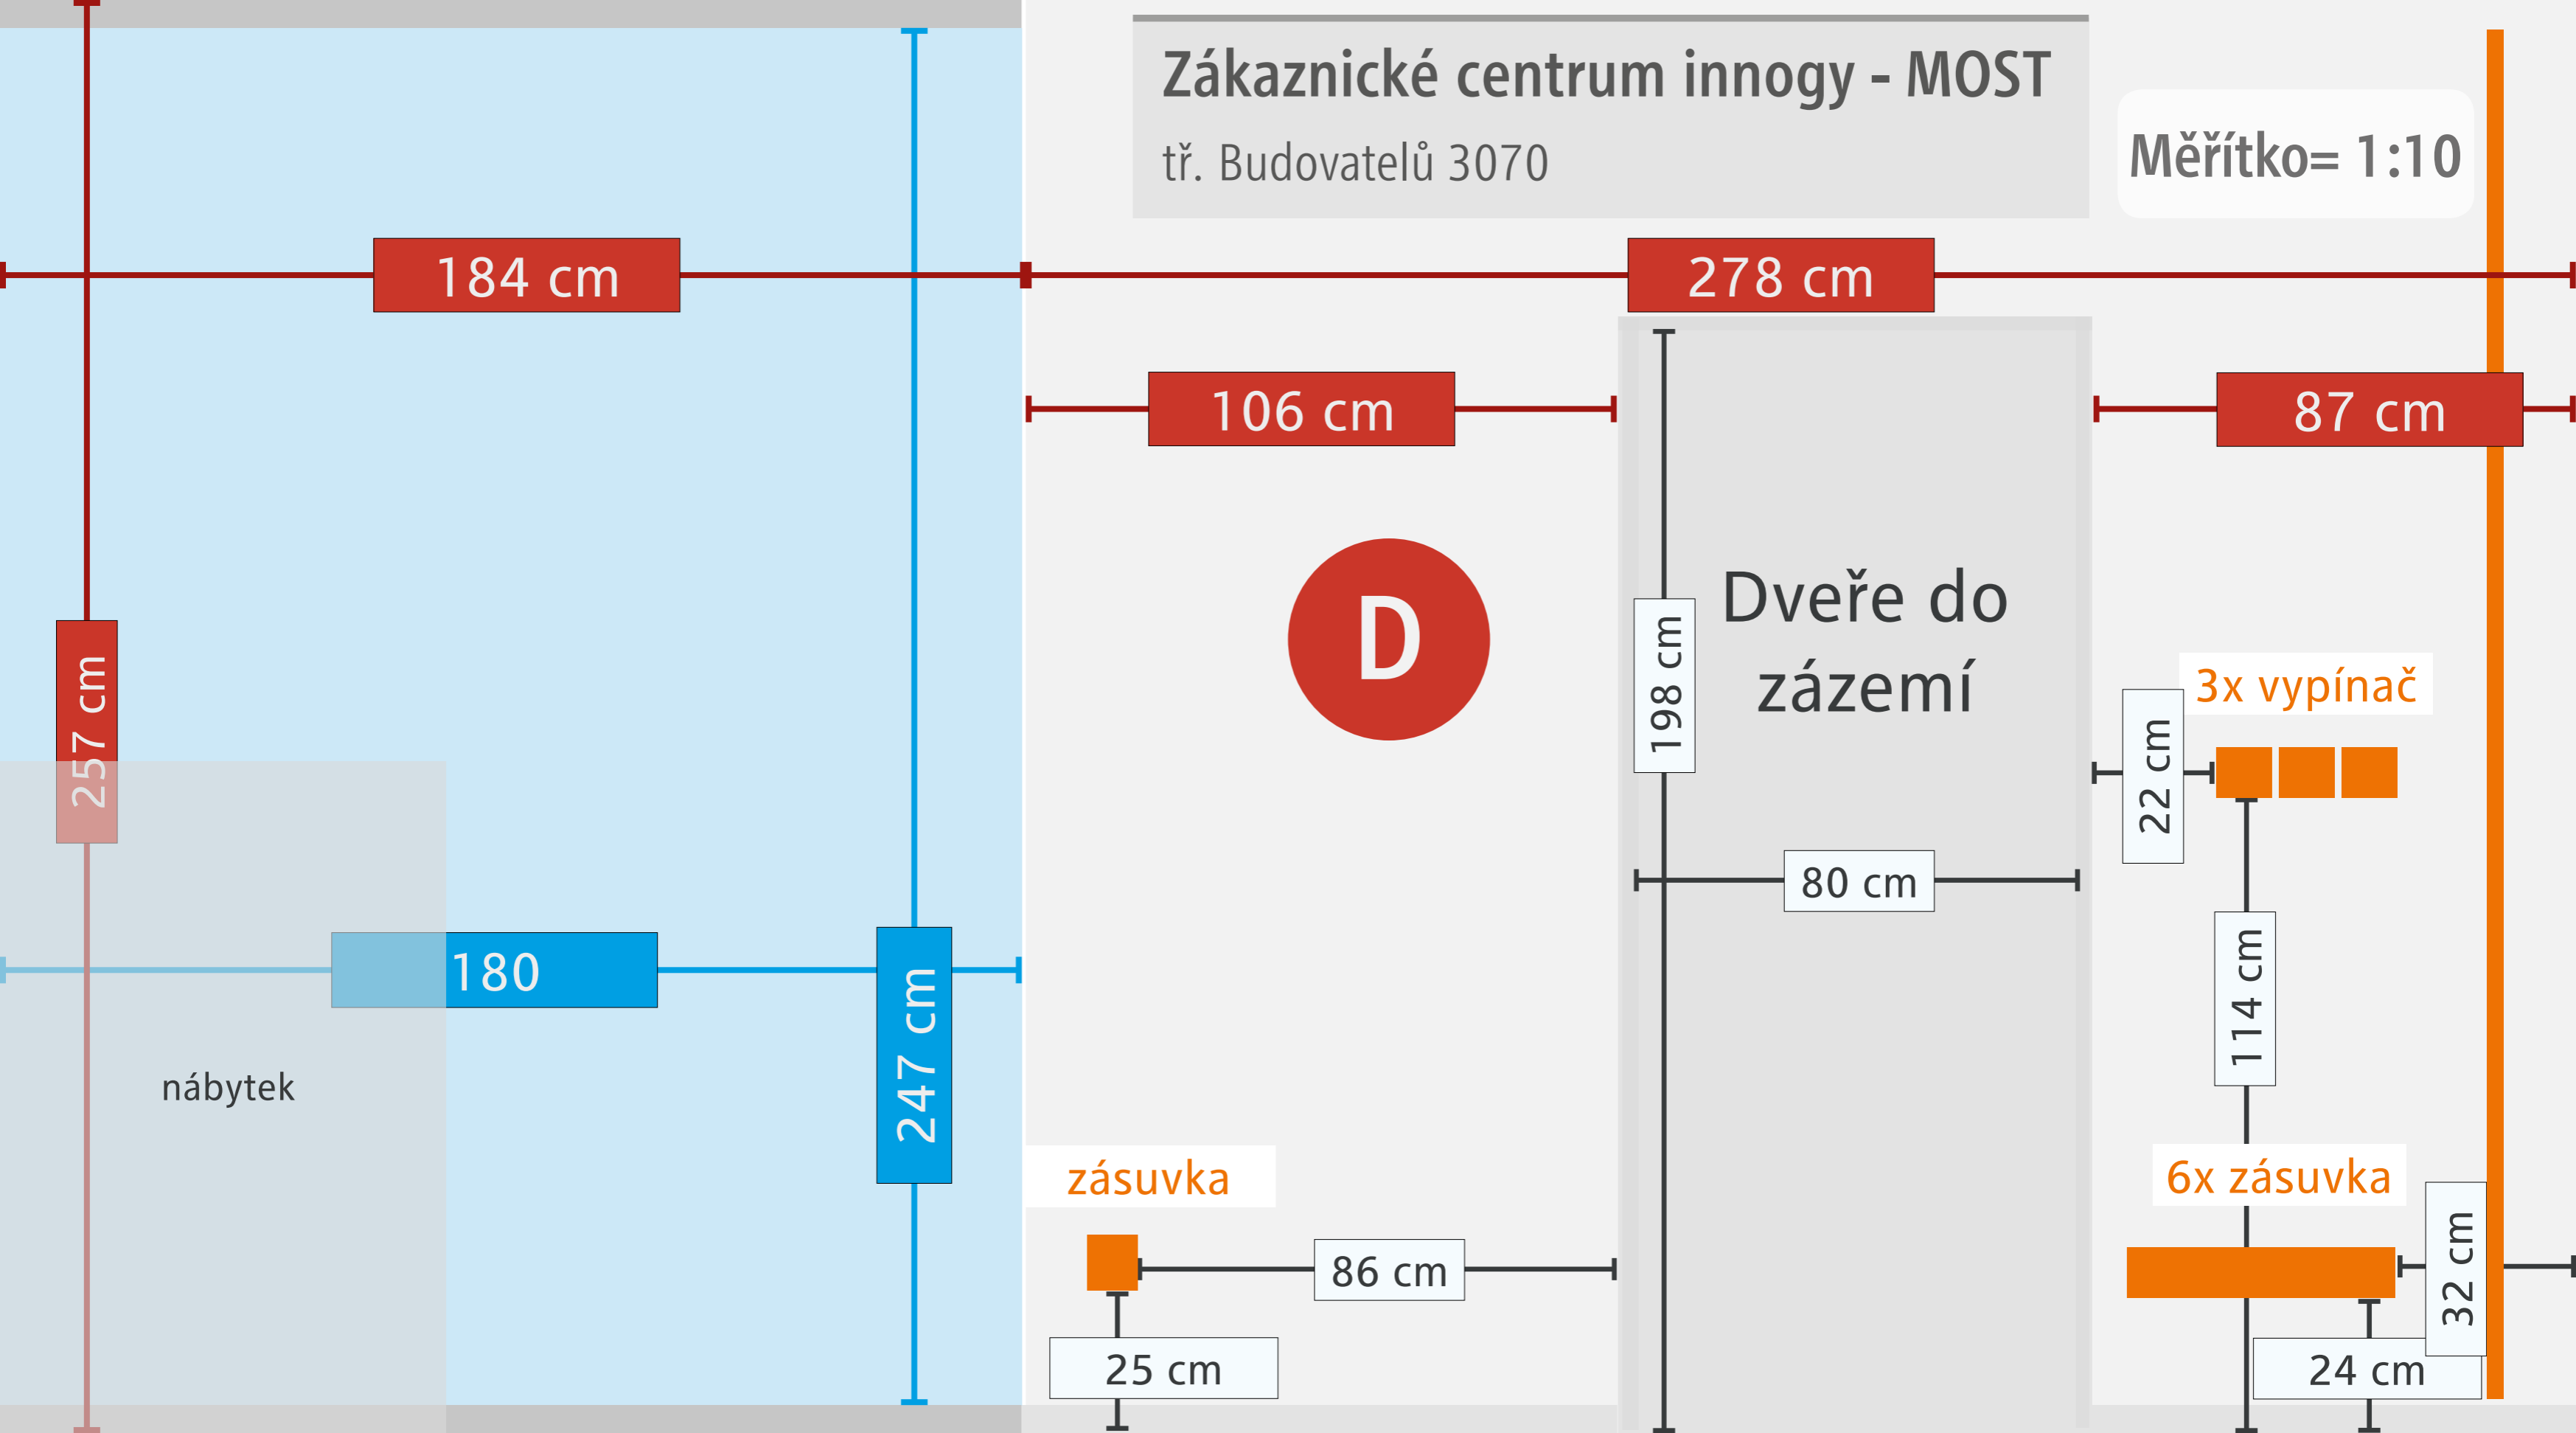

lišta

247 cm

247 cm

280 cm

87 cm

162 cm

65 cm

LED stojan

LED stojan

zásuvka

zásuvka

Zákaznické centrum innogy - MOST

tř. Budovatelů 3070

Měřítko= 1:10

450 cm

218 cm

257 cm

3 cm

Zákaznické centrum innogy - MOST

tř. Budovatelů 3070

Měřítko= 1:10

ROZMĚR
SKLA:
202 x 174 cm

VÝLOHA 1

zásuvka

154 cm

25 cm