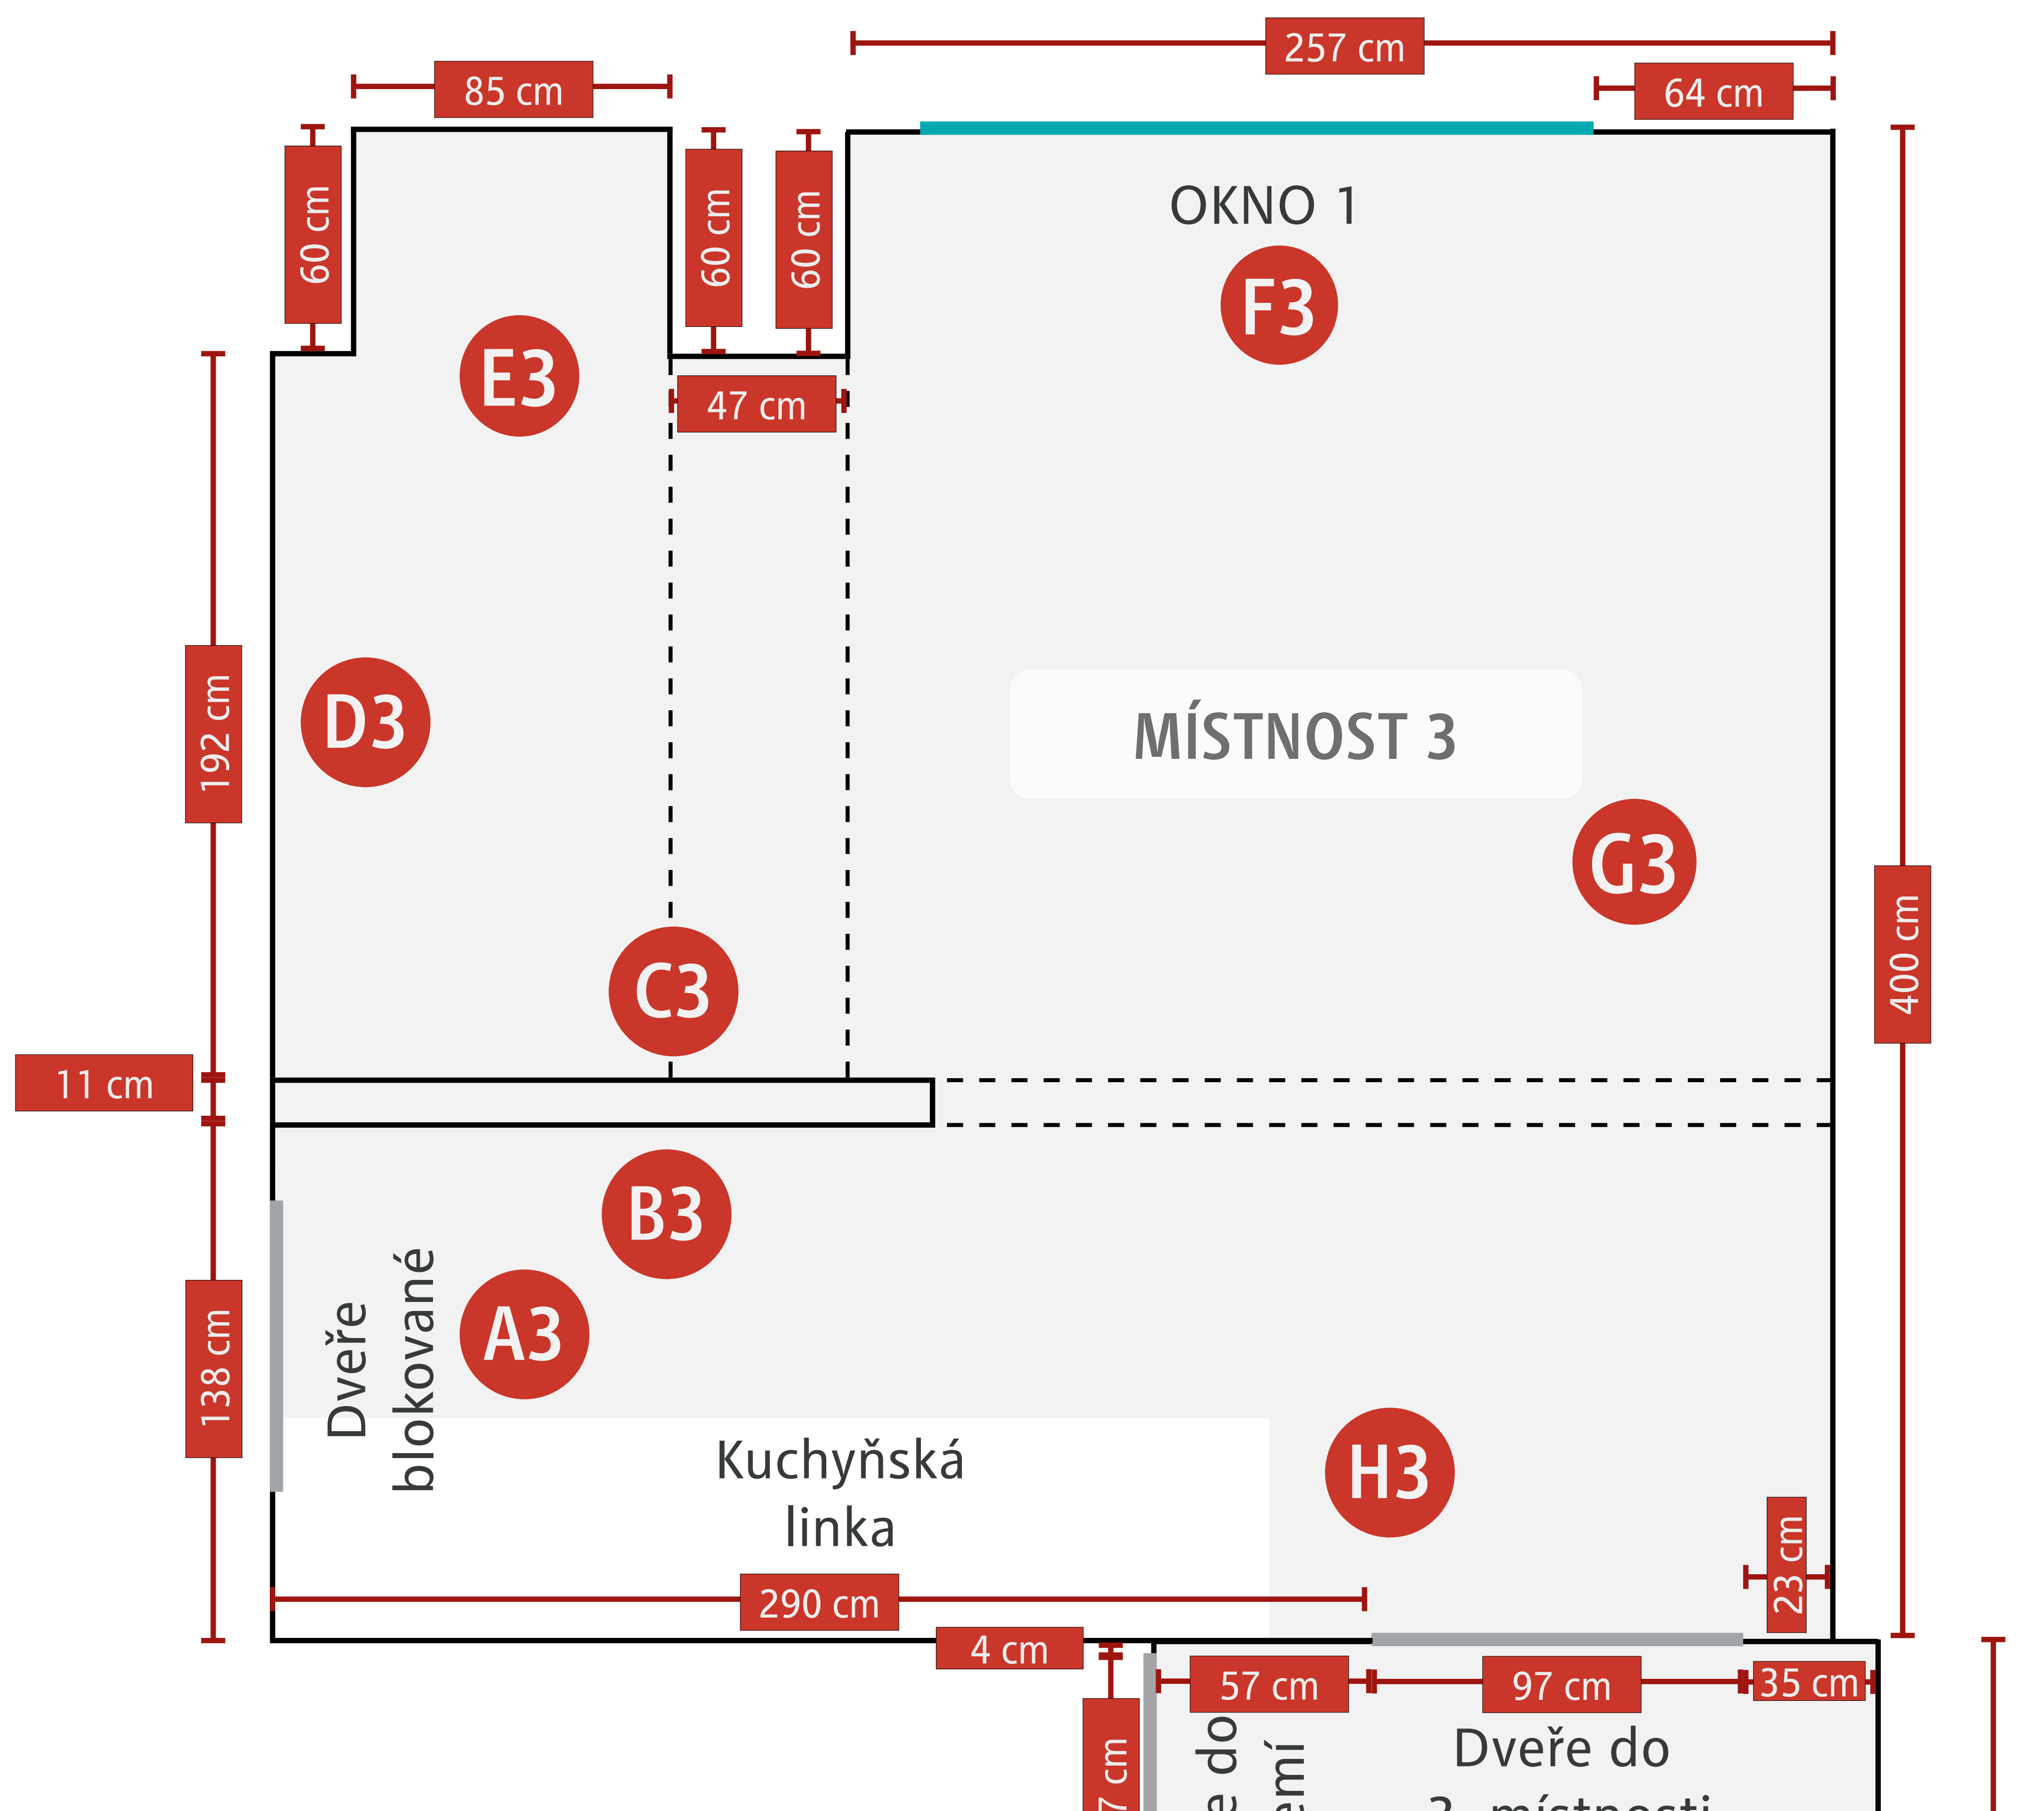

DESKOVÝ SYSTÉM JE INSTALOVÁN NA STĚNY:

A, B, C, D

Uvedené rozměry jsou bez PLOCHA S DESKOU
okopové a lemovací lišty.