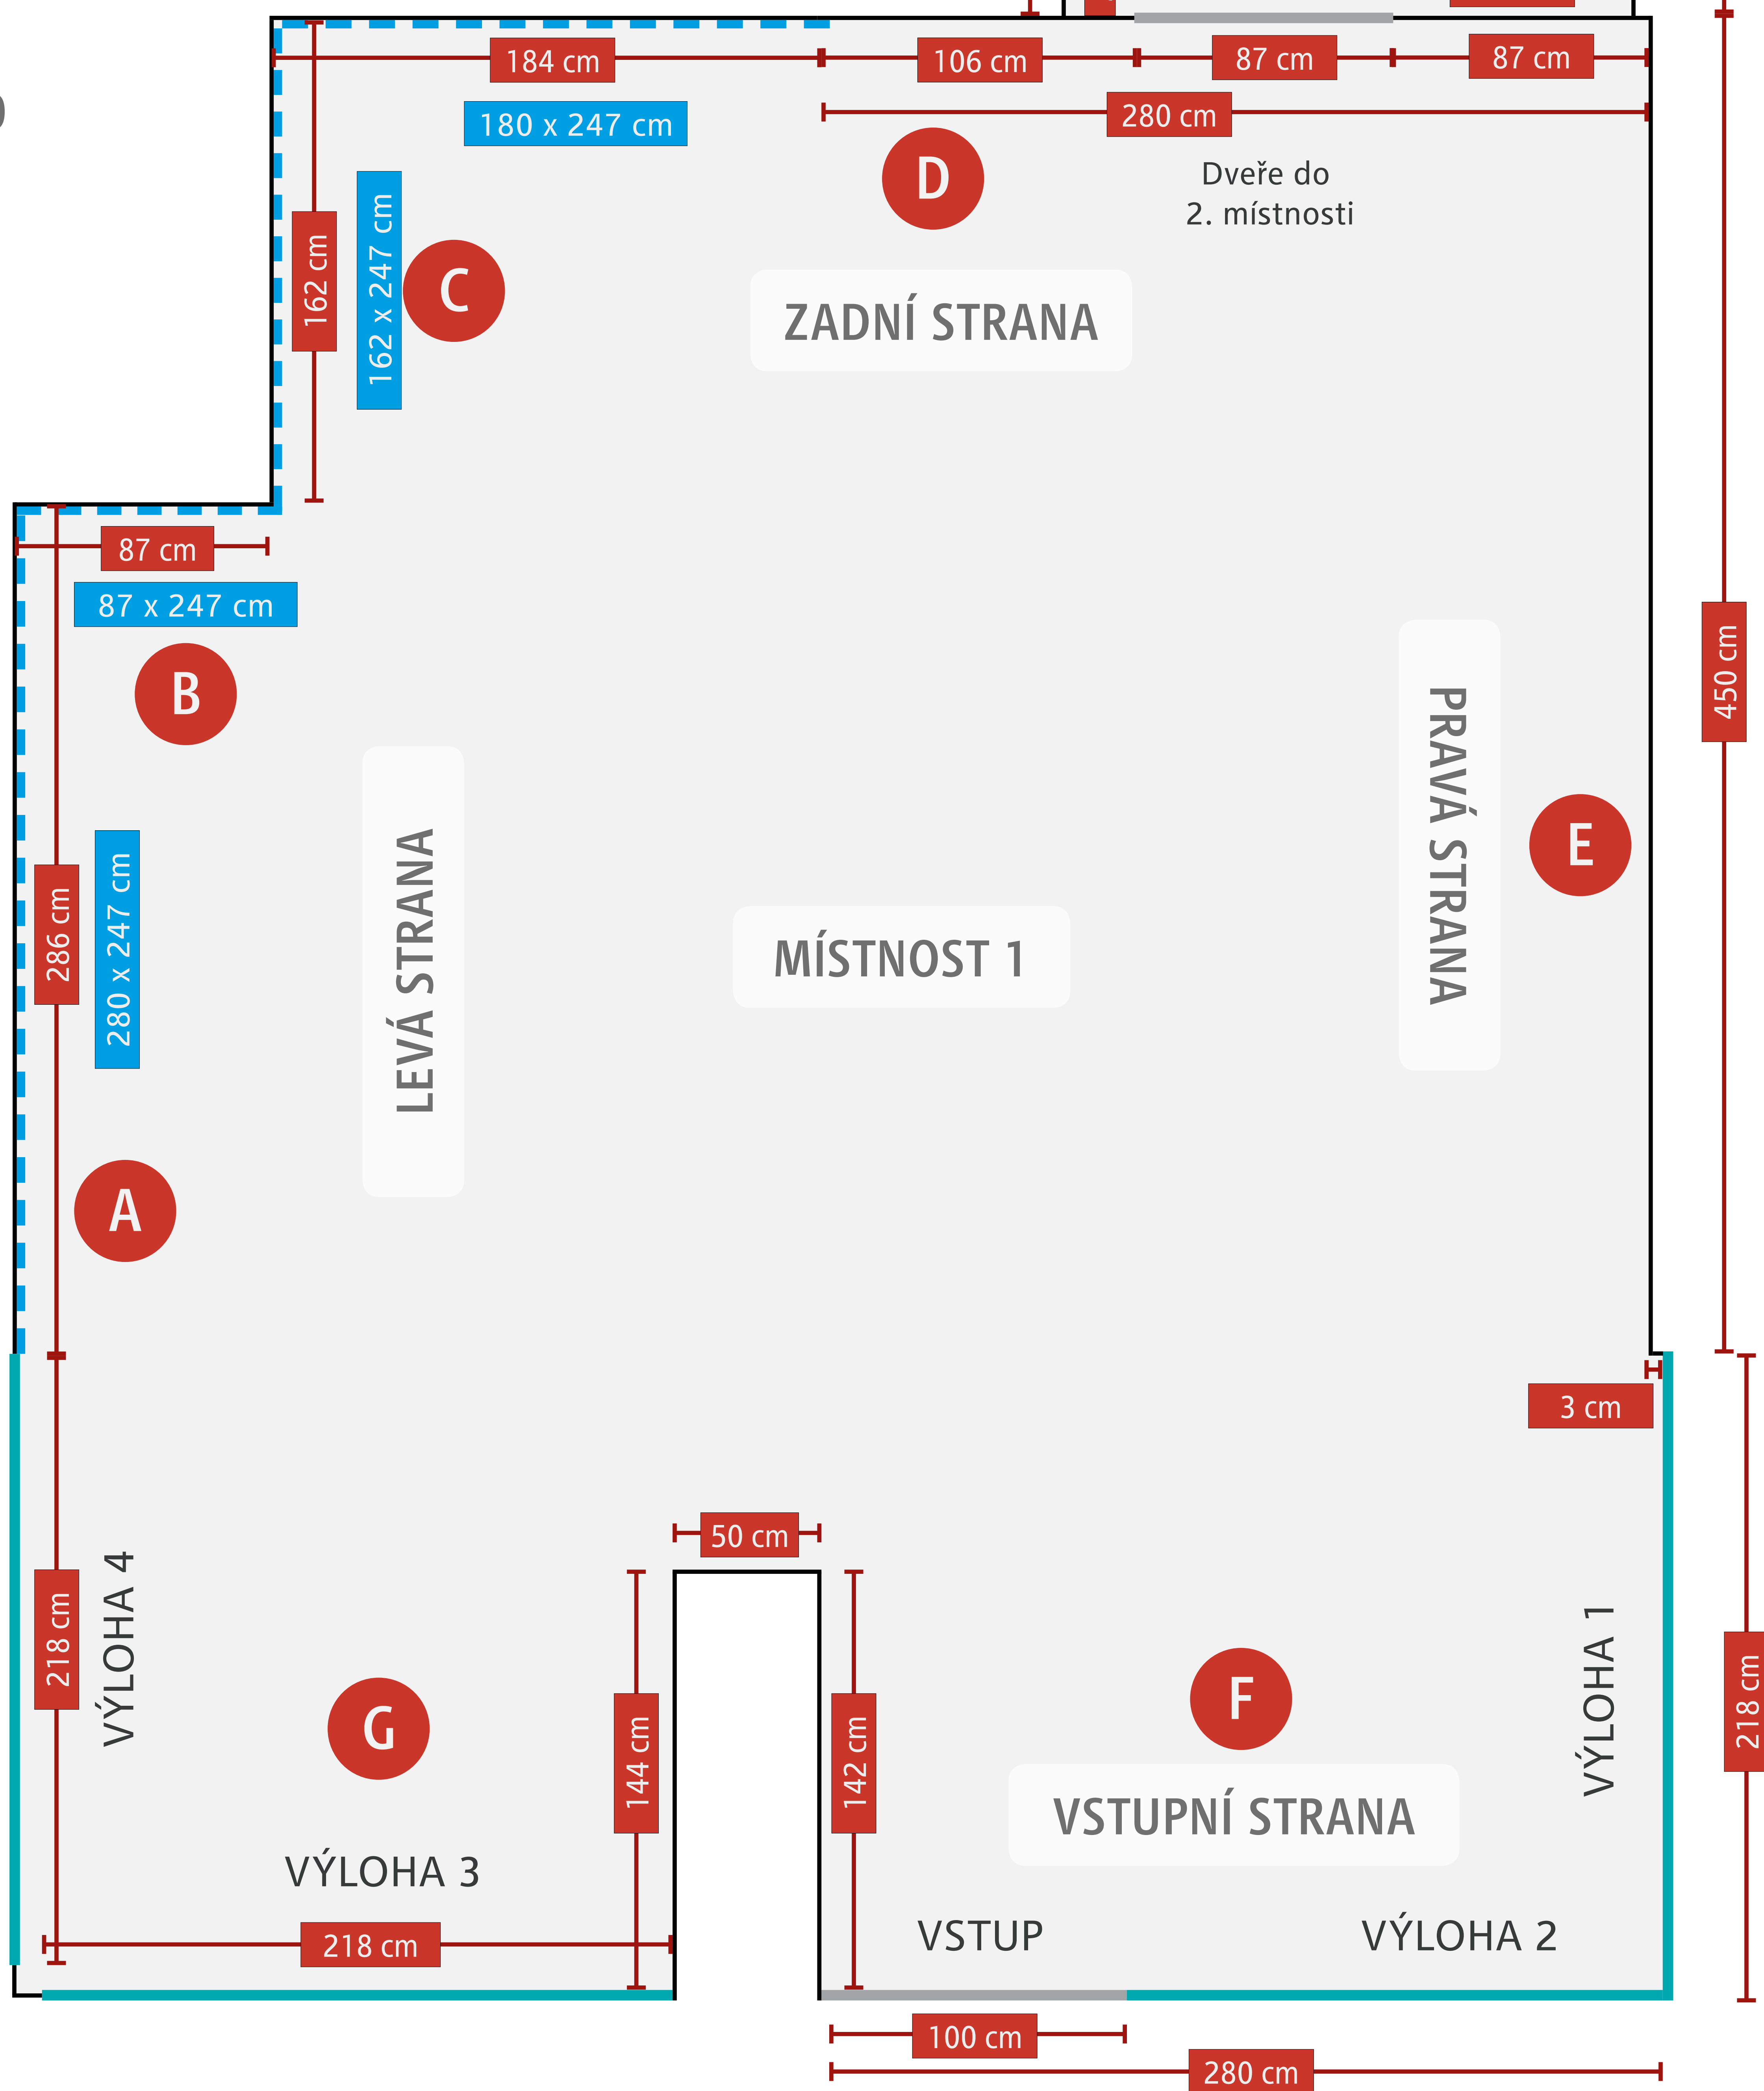

Zákaznické centrum innogy - MOST

tř. Budovatelů 3070

PŮDORYS
Měřítko= 1:10