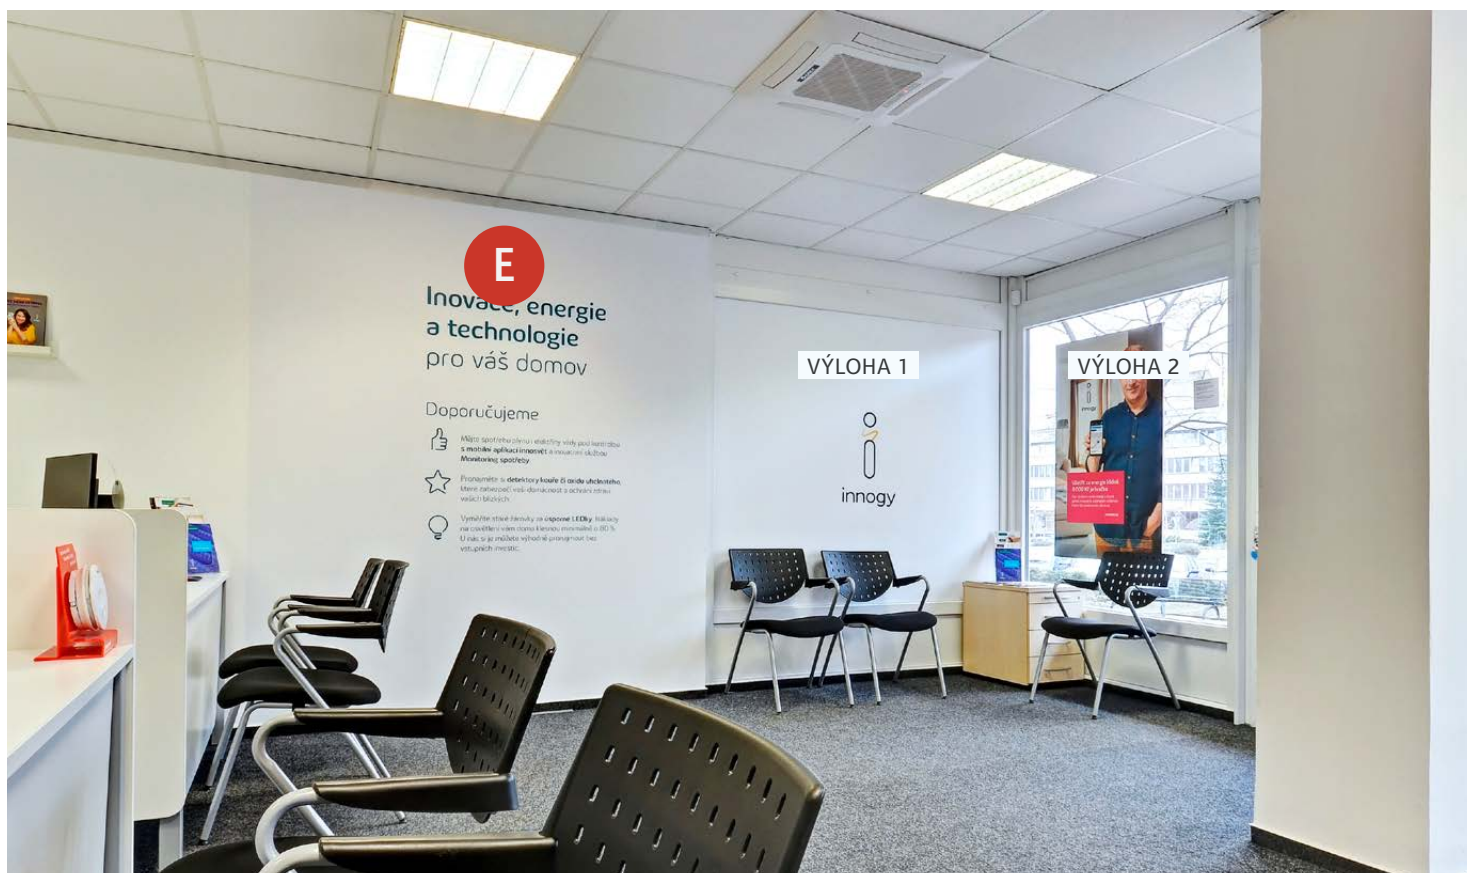

Zákaznické centrum innogy - Most

tř. Budovatelů 3070

obr. 5 Interiér pobočky

obr. 6 Interiér pobočky

DESKOVÝ SYSTÉM JE INSTALOVÁN NA STĚNY:

A, B, C, D

Uvedené rozměry jsou bez PLOCHA S DESKOU
okopové a lemovací lišty.