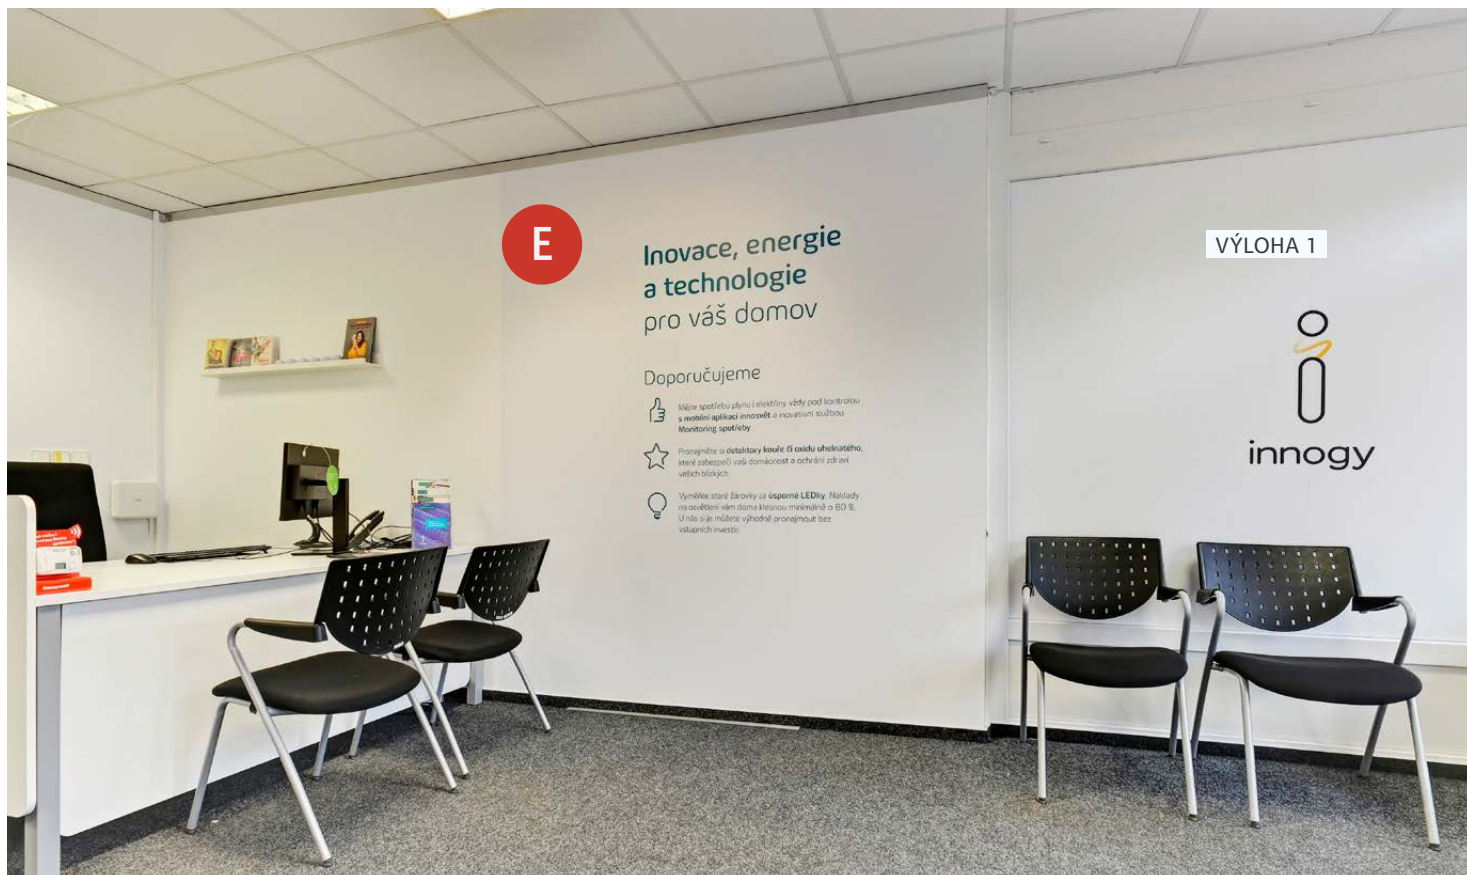

Zákaznické centrum innogy - Most

tř. Budovatelů 3070

obr. 5 Interiér pobočky

obr. 6 Interiér pobočky

DESKOVÝ SYSTÉM JE INSTALOVÁN NA STĚNY:

A, B, C, D

Uvedené rozměry jsou bez PLOCHA S DESKOU
okopové a lemovací lišty.