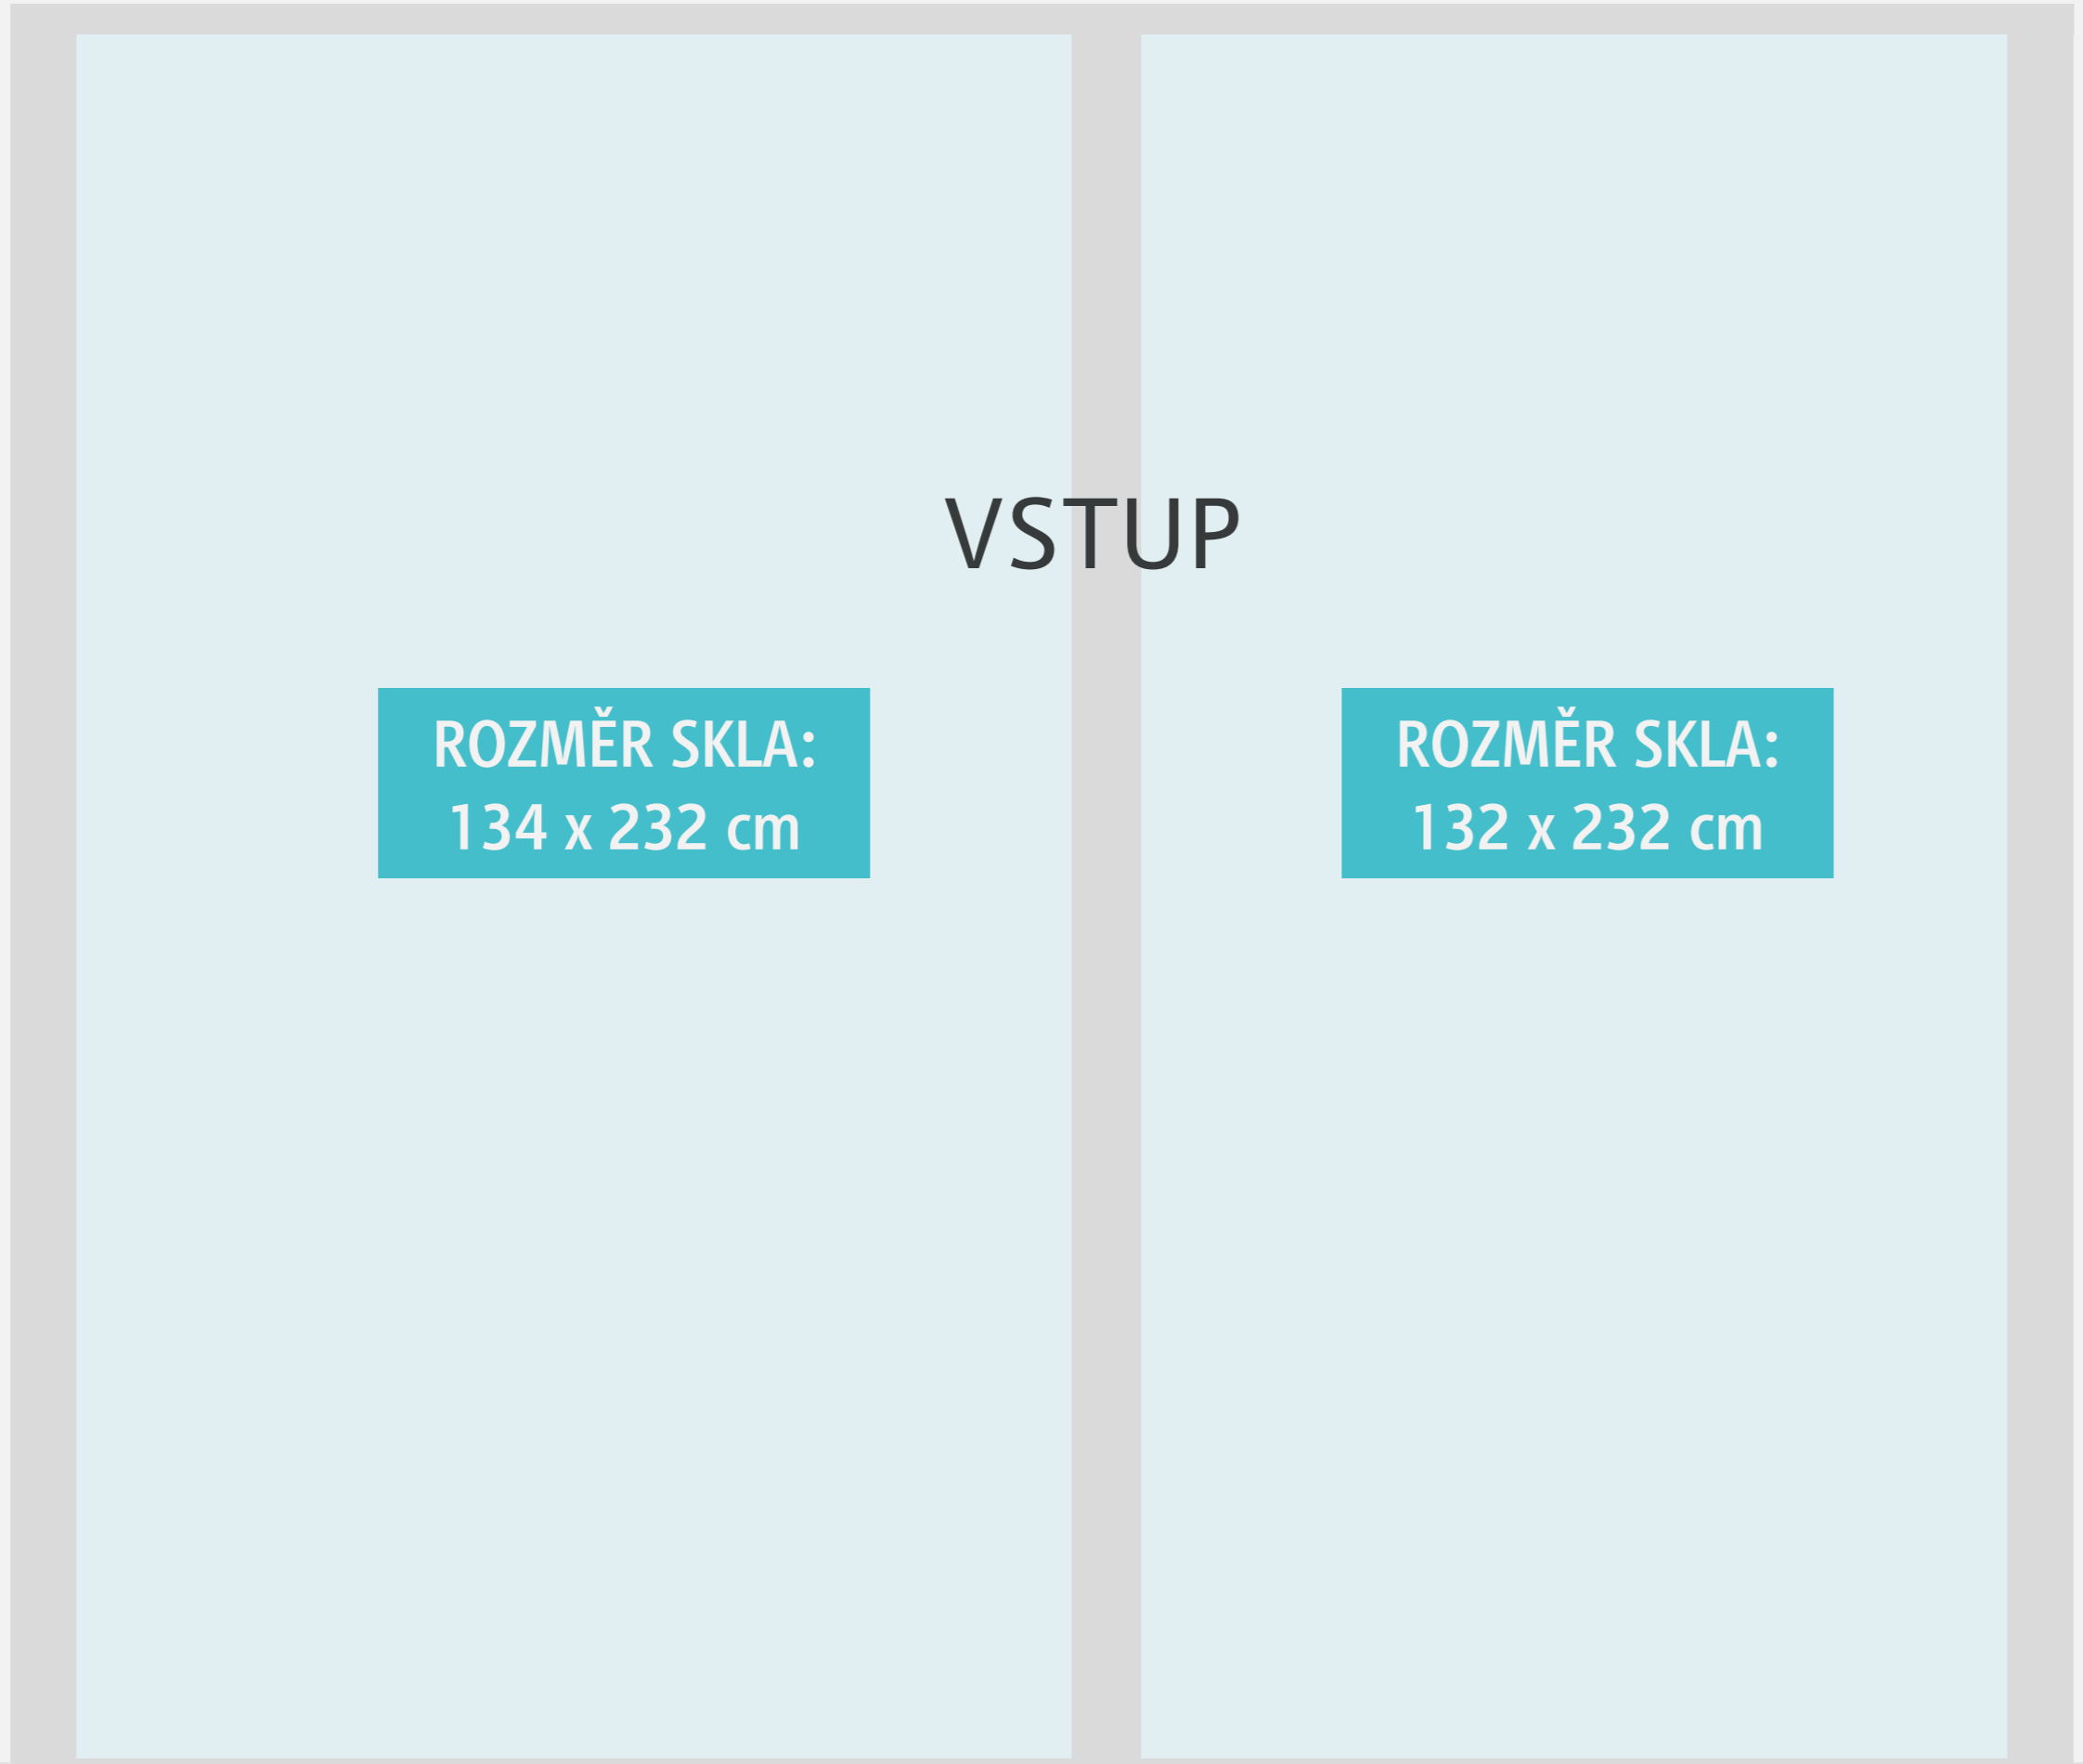

VSTUP

ROZMĚR SKLA:
134 x 232 cm

ROZMĚR SKLA:
132 x 232 cm

292 cm