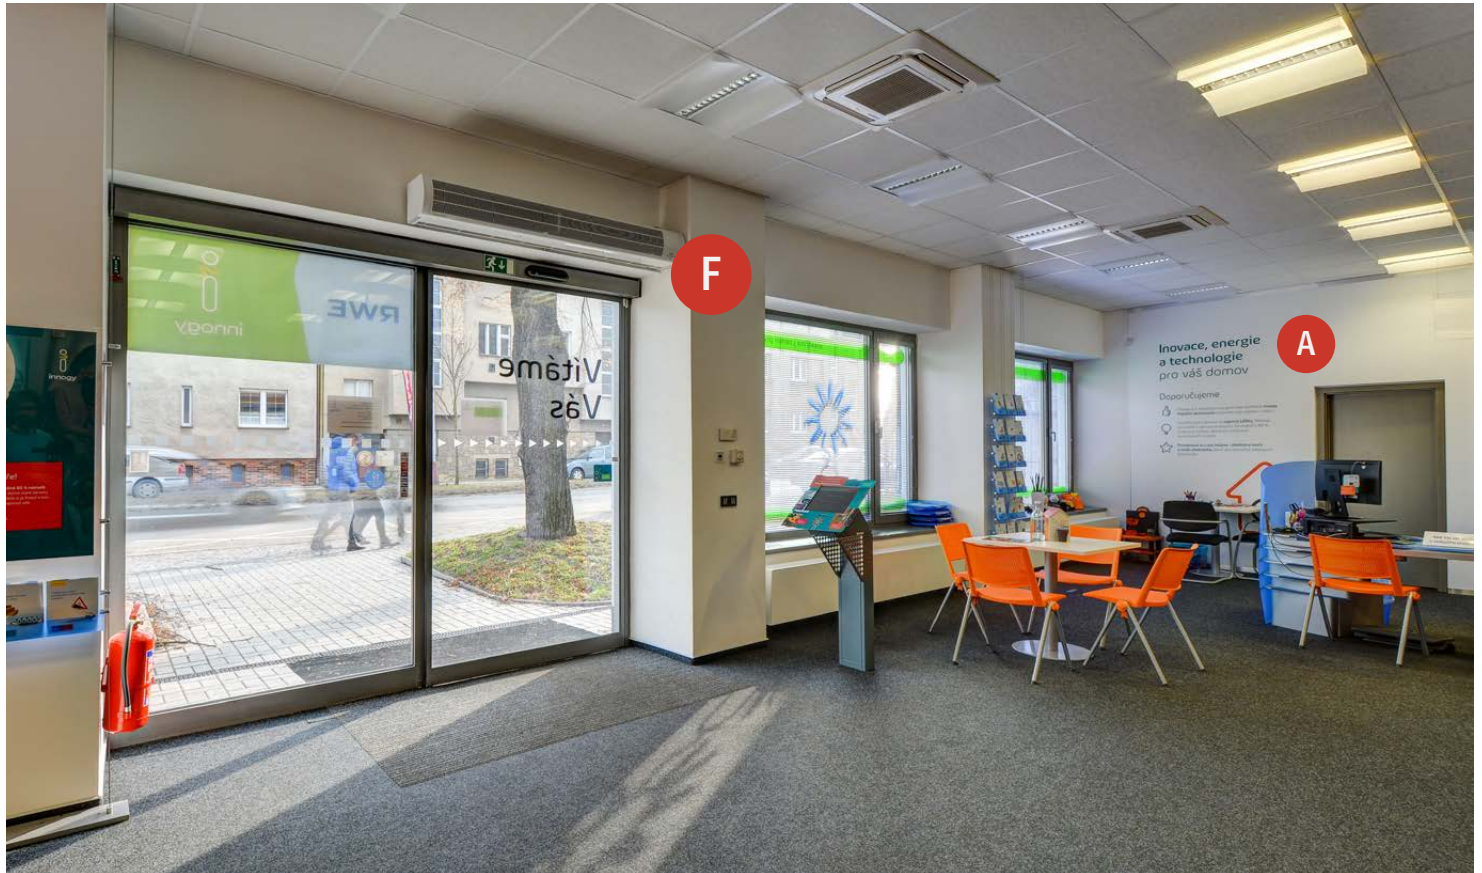

Zákaznické centrum innogy - Mladá Boleslav

Dukelská 1446

obr. 03 Interiér pobočky