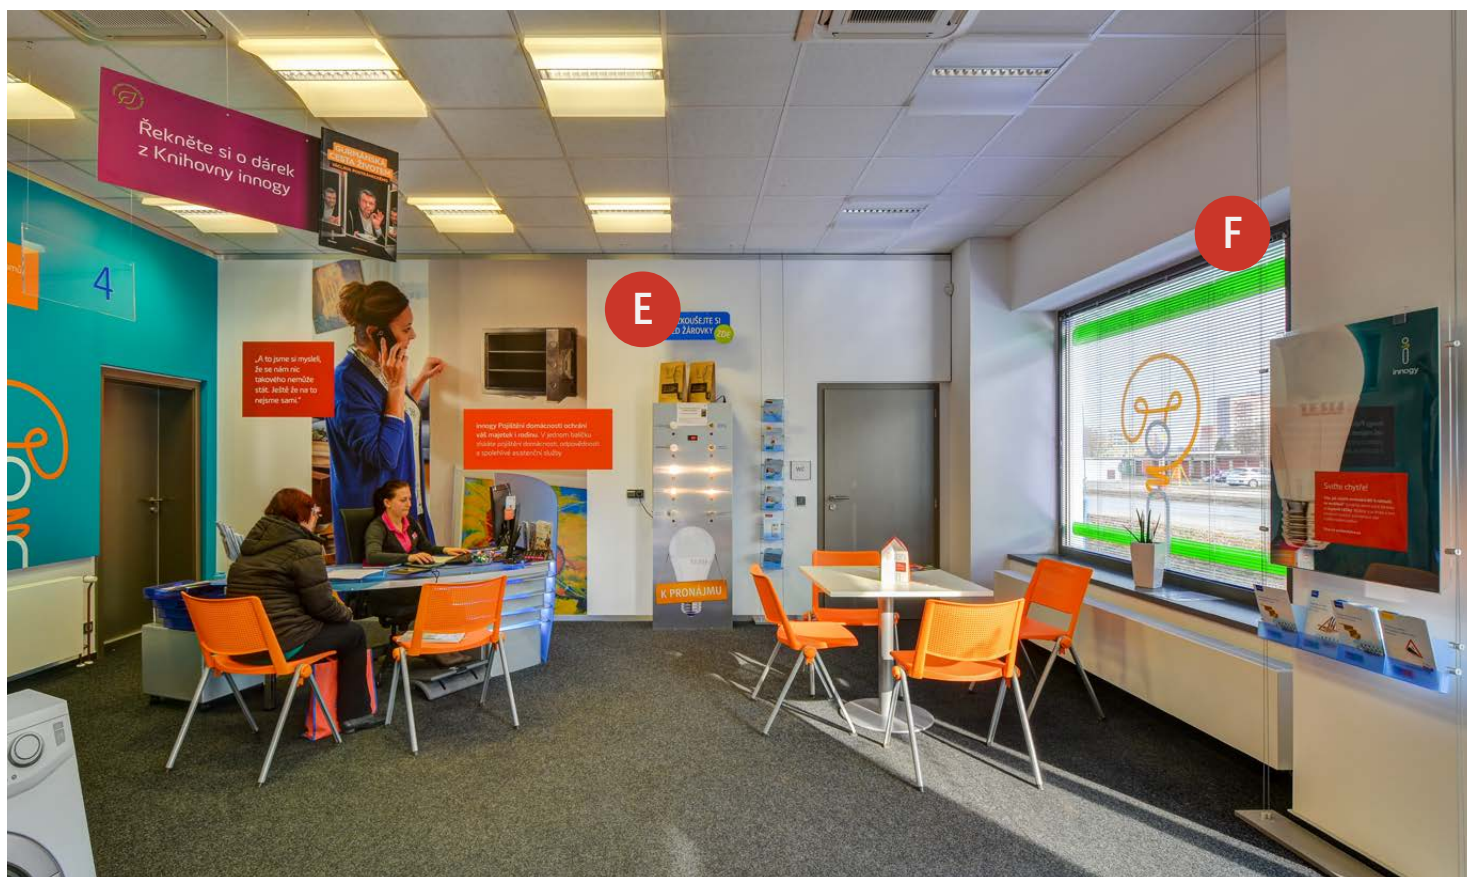

Dukelská 1446

obr. 07 Interiér pobočky

obr. 08 Interiér pobočky

Zákaznické centrum innogy - Mladá Boleslav

Dukelská 1446

1269 cm

1259 x 306 cm

D