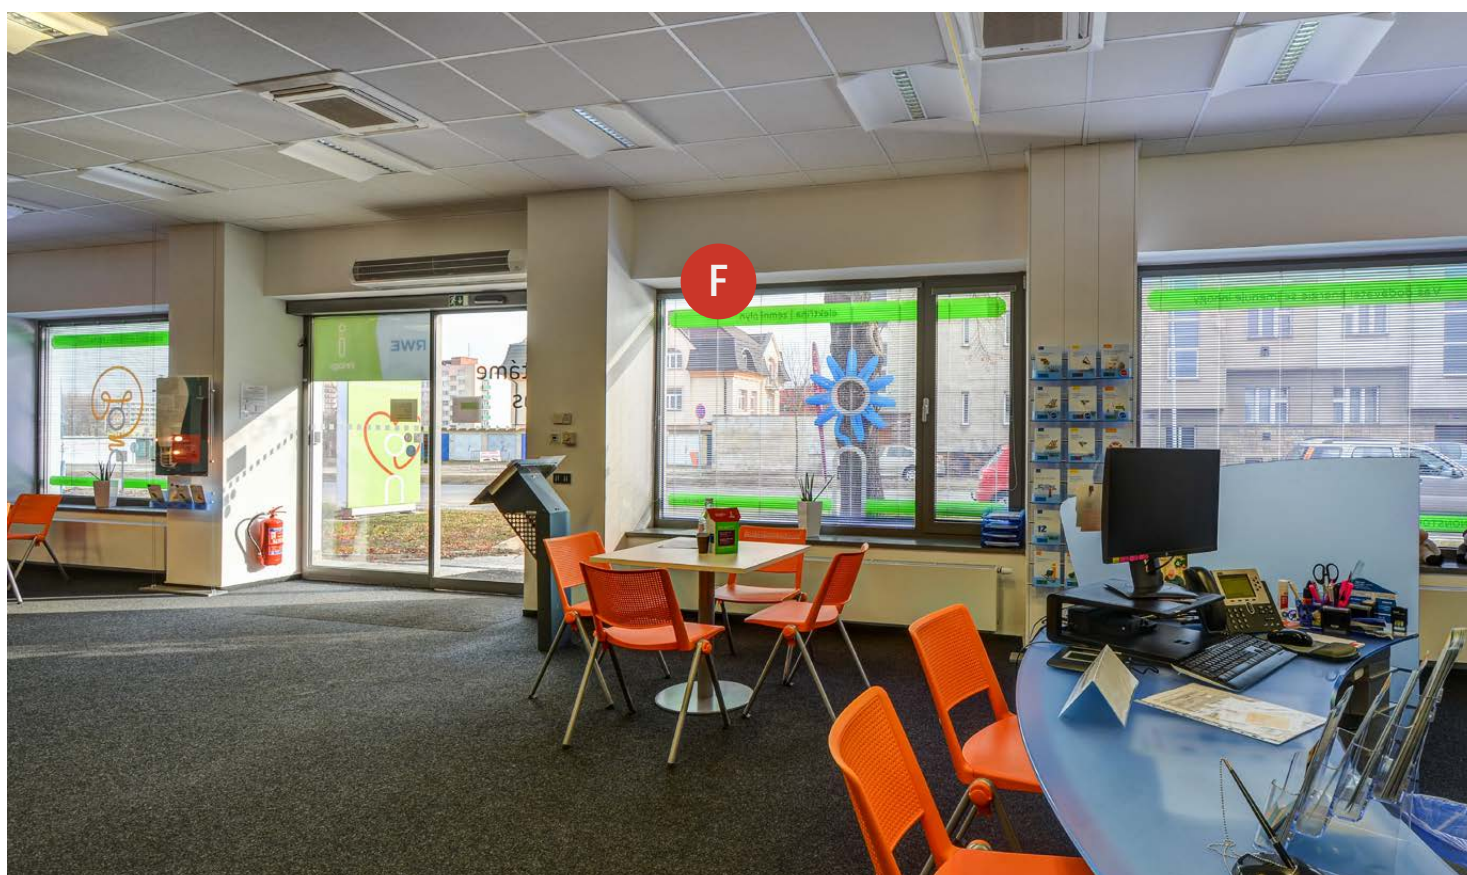

Dukelská 1446

obr. 07 Interiér pobočky

obr. 08 Interiér pobočky

Zákaznické centrum innogy - Mladá Boleslav

Dukelská 1446

1269 cm

1259 x 306 cm

D