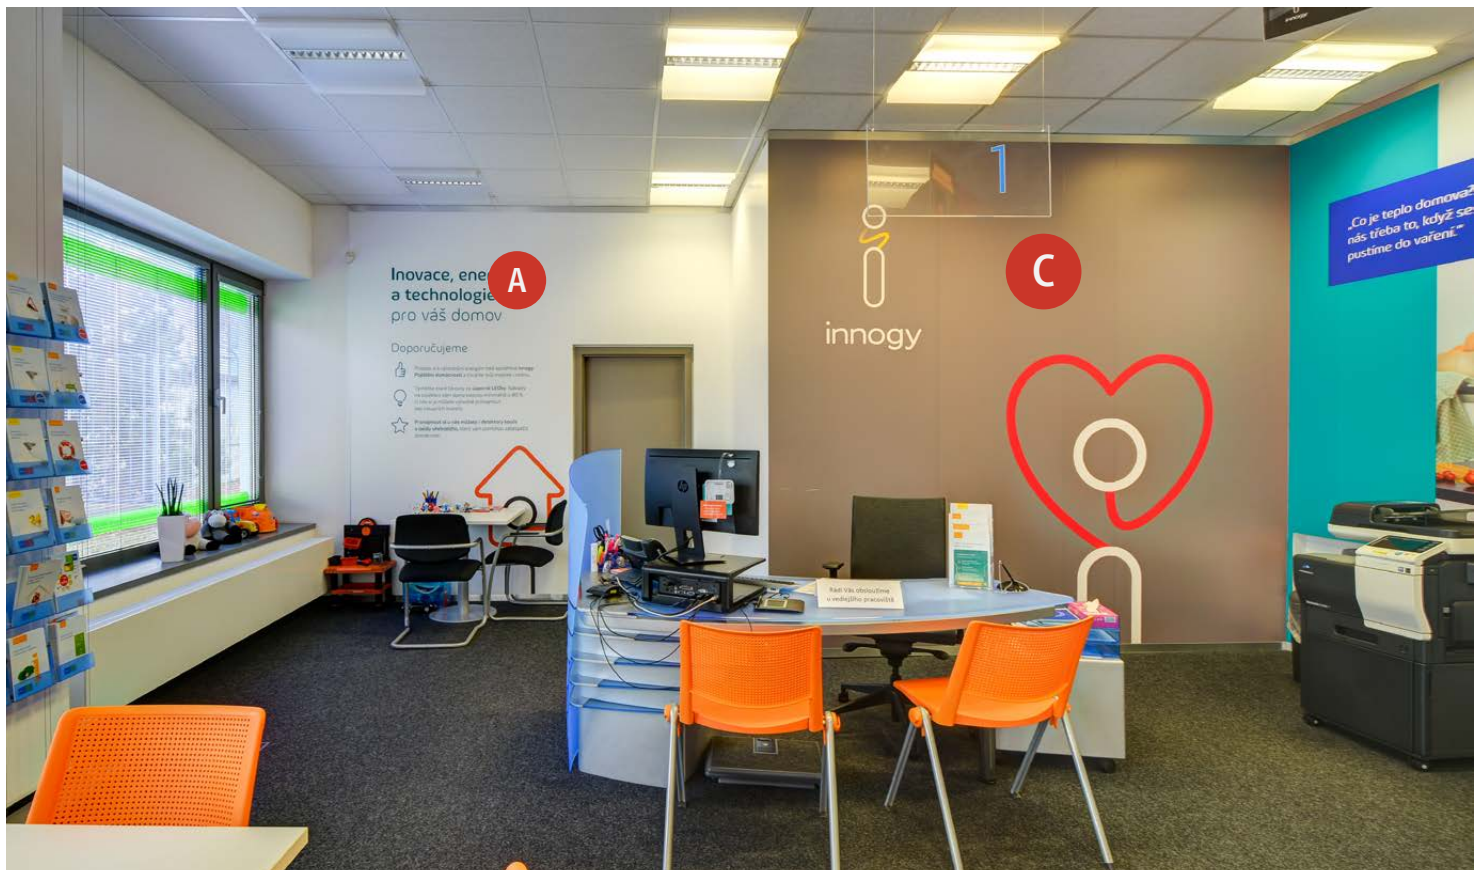

obr. 04 Interiér pobočky