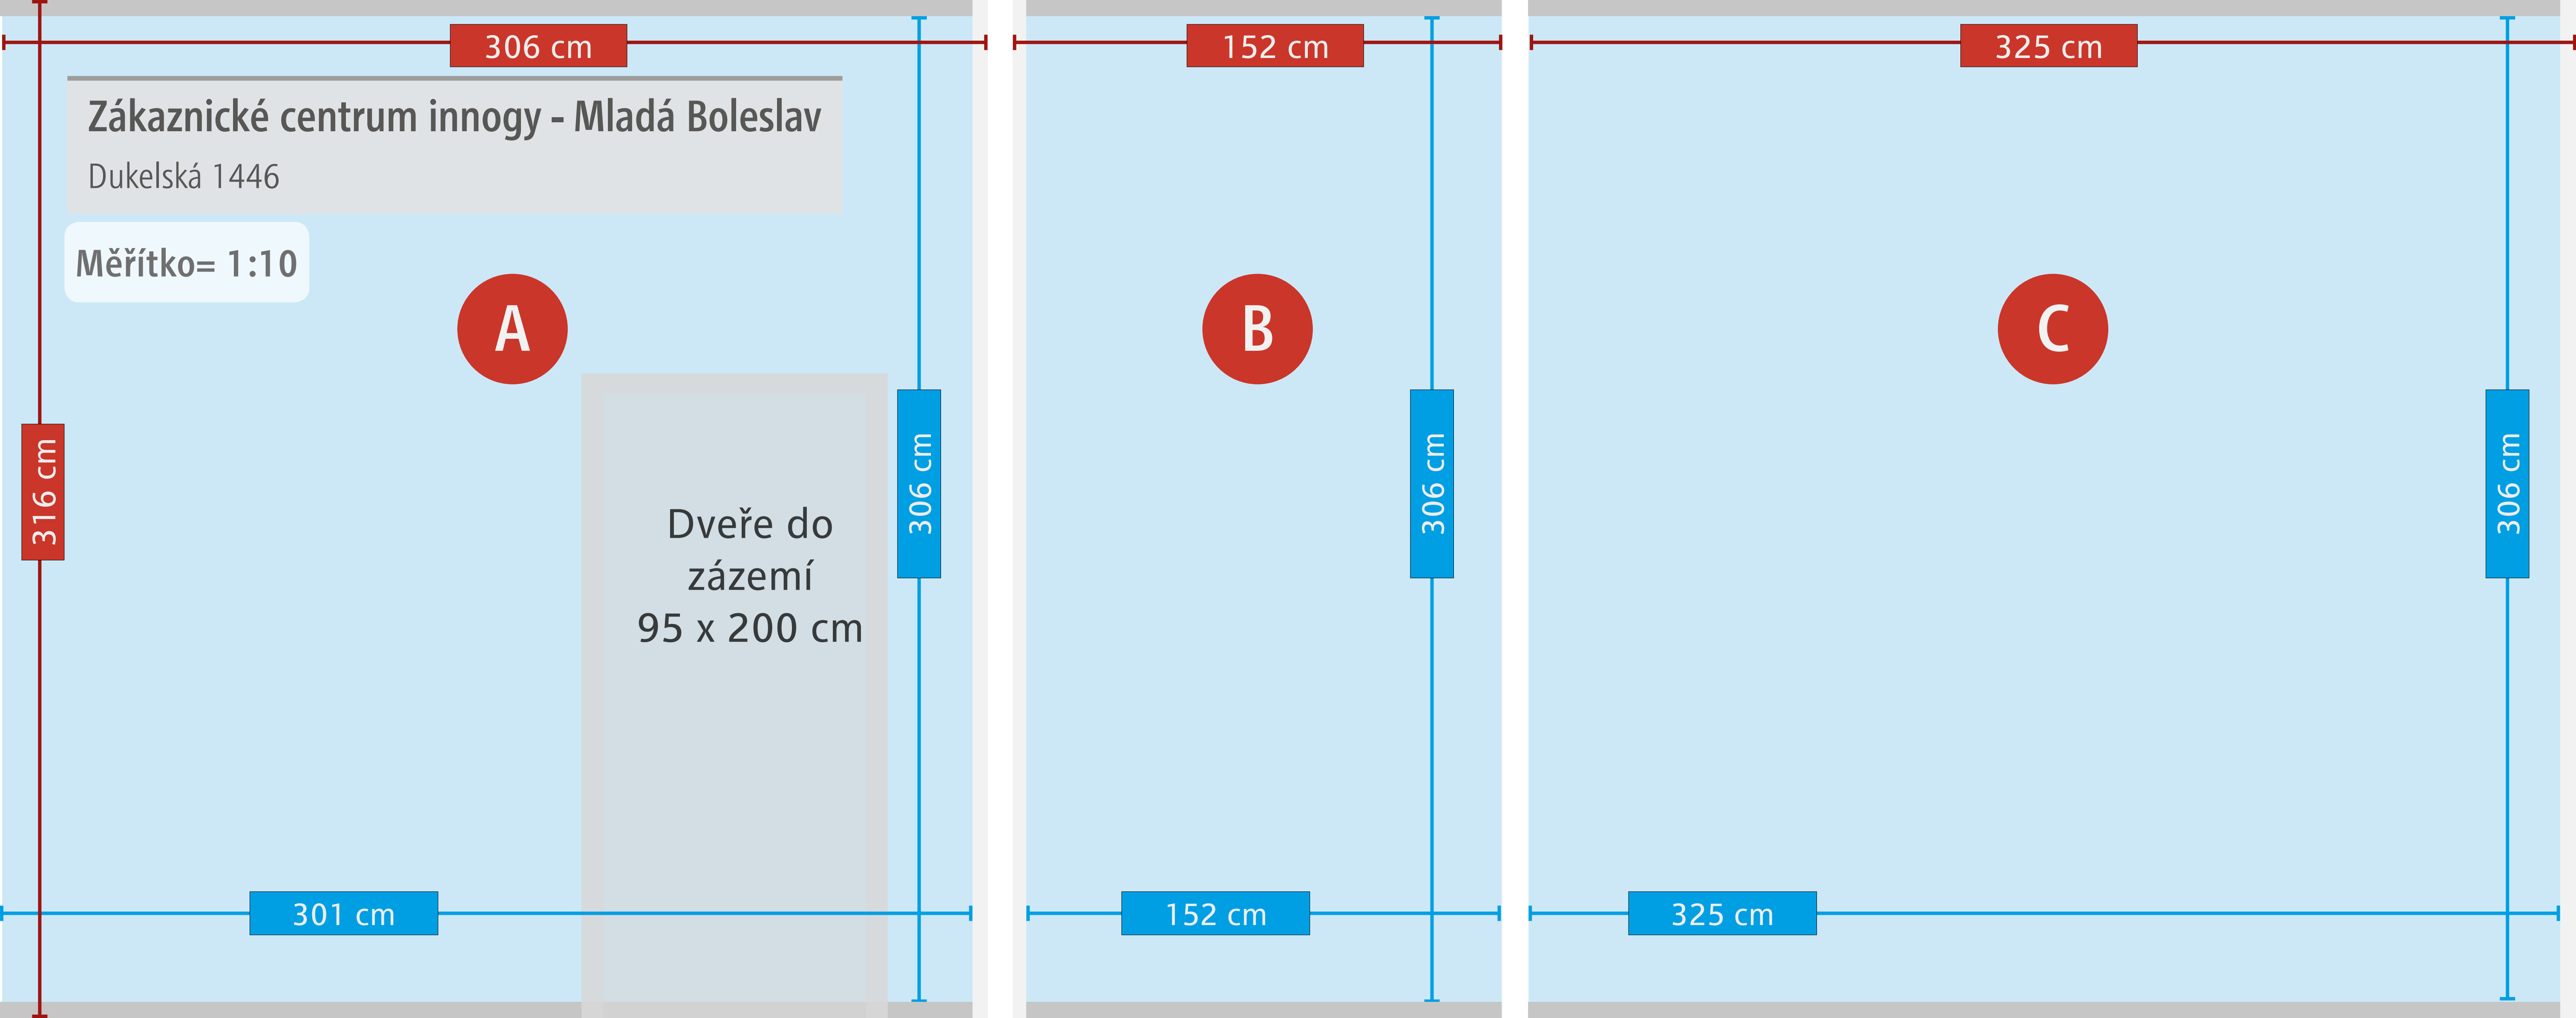

66 cm

64 cm

VÝLOHA 3

295 cm

68 cm

68 cm

45 cm

Dveře do
zázemí

radiátor 260x40 cm
od stěny 5 cm

F

ovládací prvky

293 cm
číslo

VÝLOHA 2

ROZMĚR SKLA:
205 x 180 cm

ROZMĚR SKLA:
52 x 169 cm

radiátor 260x40 cm
od stěny 5 cm

306 cm

152 cm

B

306 cm

152 cm

325 cm

C

325 cm

306 cm

Zákaznické centrum innogy - Mladá Boleslav
Dukelská 1446

Měřítko= 1:10

1269 cm

1259 cm

306 cm

termostat

Dveře do
zázemí
90 x 196 cm