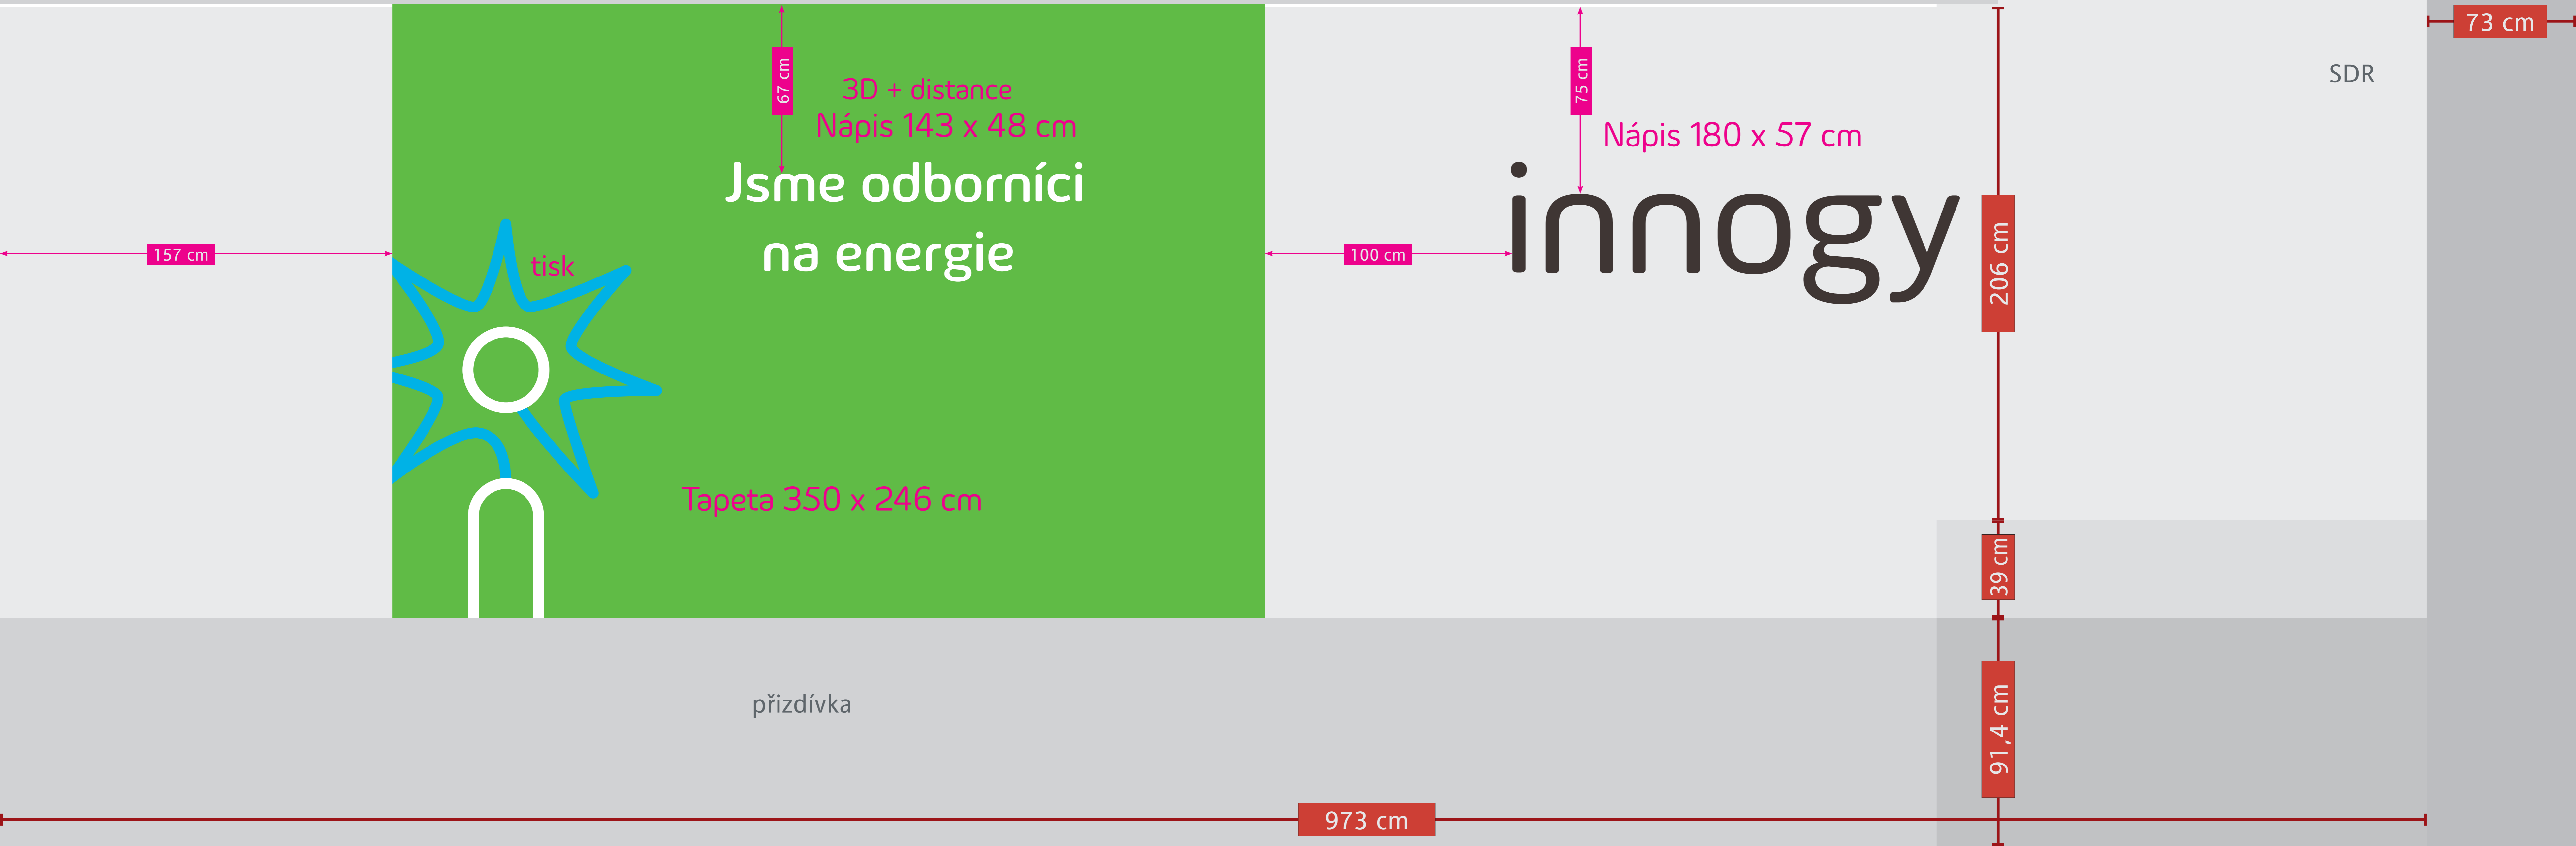

Nápis 205 x 48 cm

Silný a spolehlivý
dodavatel energií

T-board 180 x 150 cm

Radiátor

sloup

tisk

Tapeta 450 x 343 cm
tvarový výsek

95 cm

90 cm

85 cm

paravan
150 x 149 cm

C

Dveře do
zázemí

D

E

přizdívka

snížený strop

F

SDR

73 cm

3D + distance
Nápis 143 x 48 cm

Jsme odborníci
na energie

157 cm

tisk

973 cm