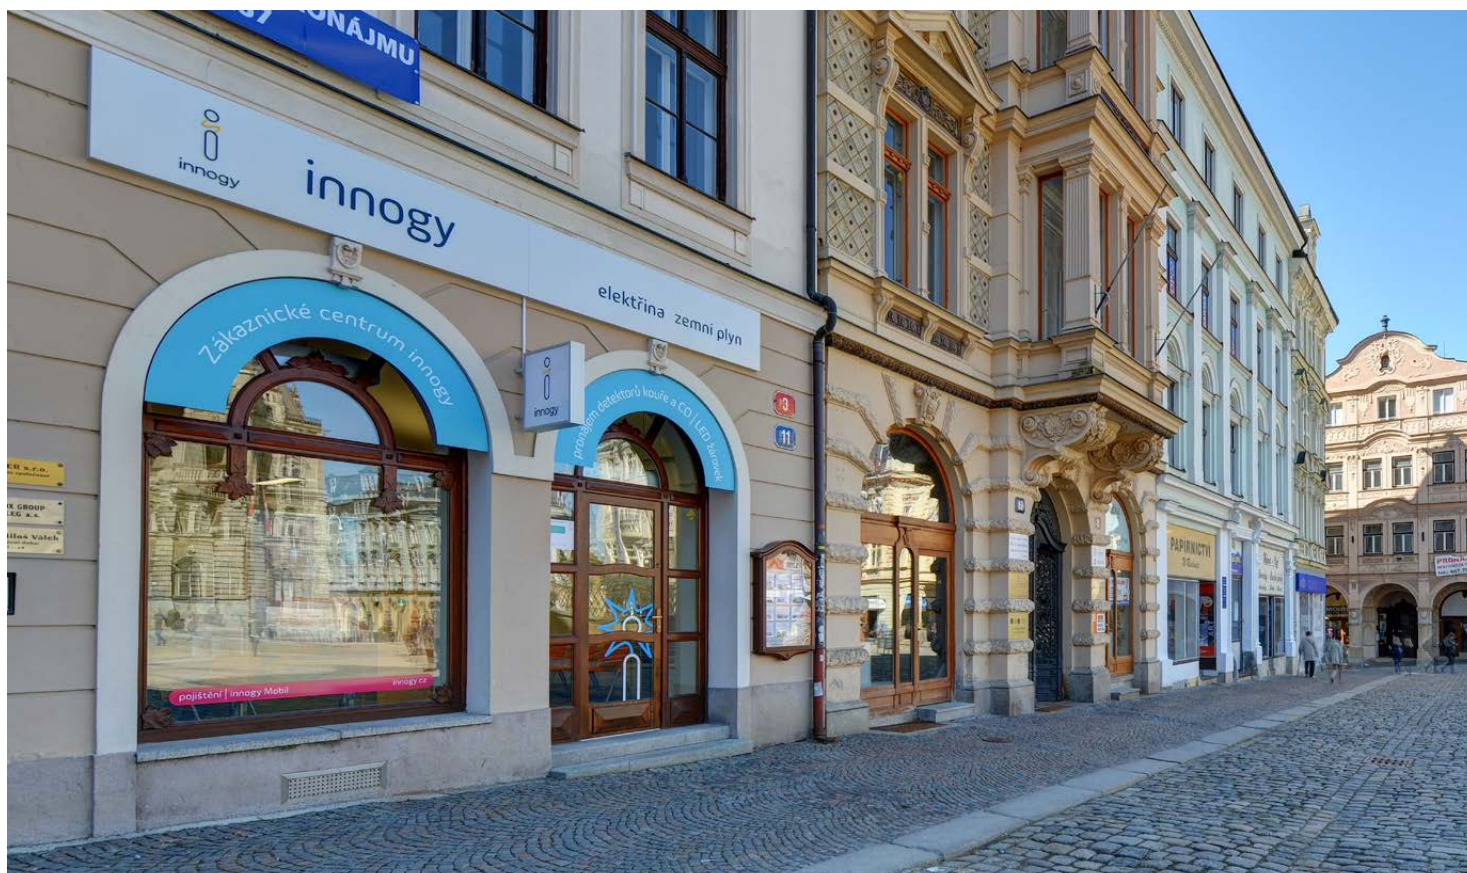

# Zákaznické centrum innogy - Liberec

nám. Dr. E. Beneše 11

obr. 1 Pohled na pobočku - vstup do ZC

obr. 2 Pohled na pobočku - vstup do ZC