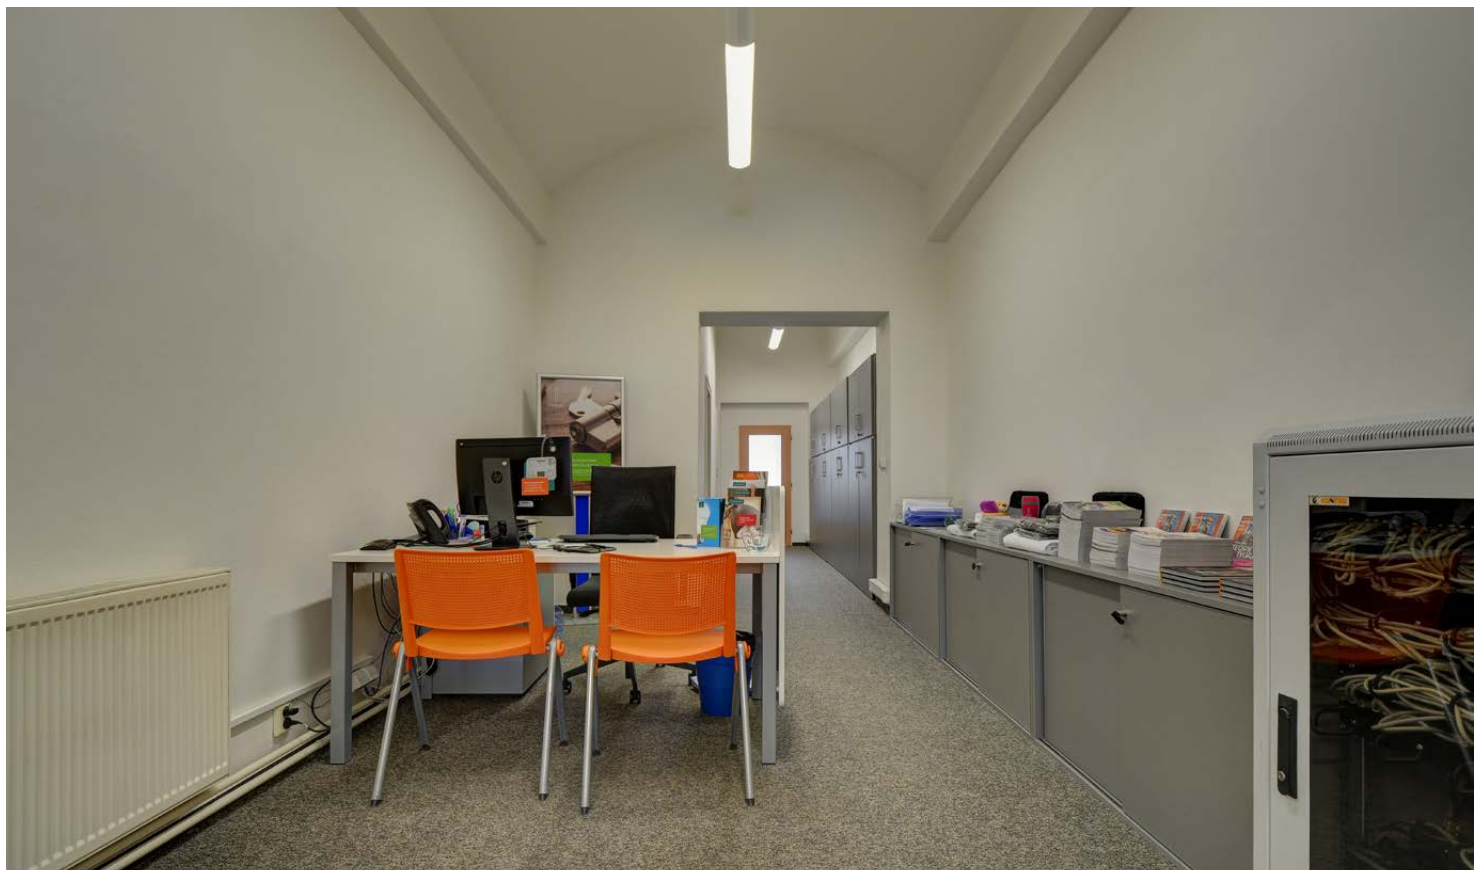

obr. 5 Interiér pobočky

obr. 6 Interiér pobočky