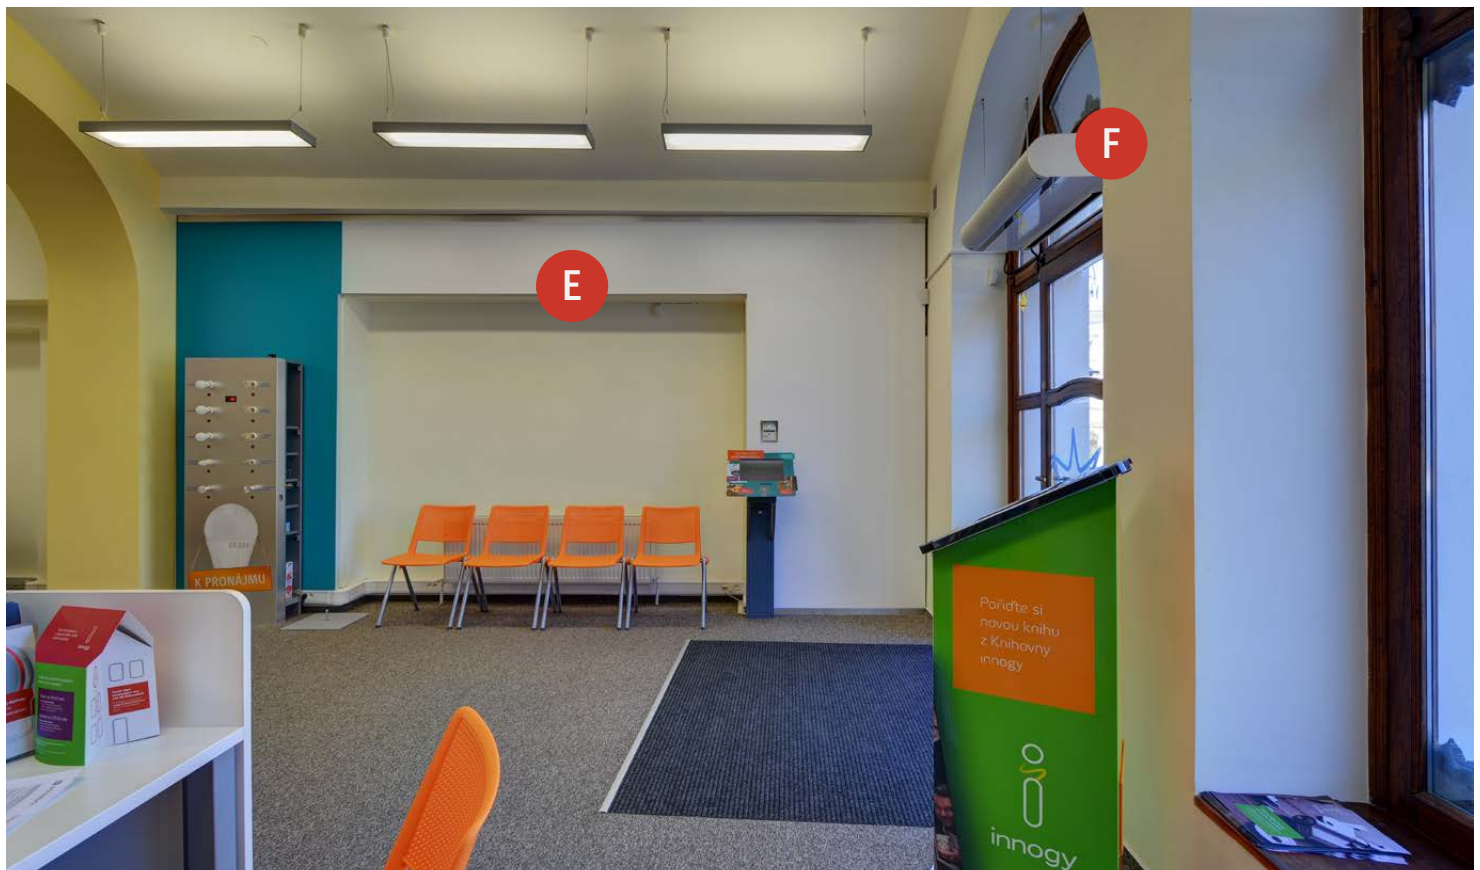

obr. 7 Interiér pobočky

obr. 8 Interiér pobočky