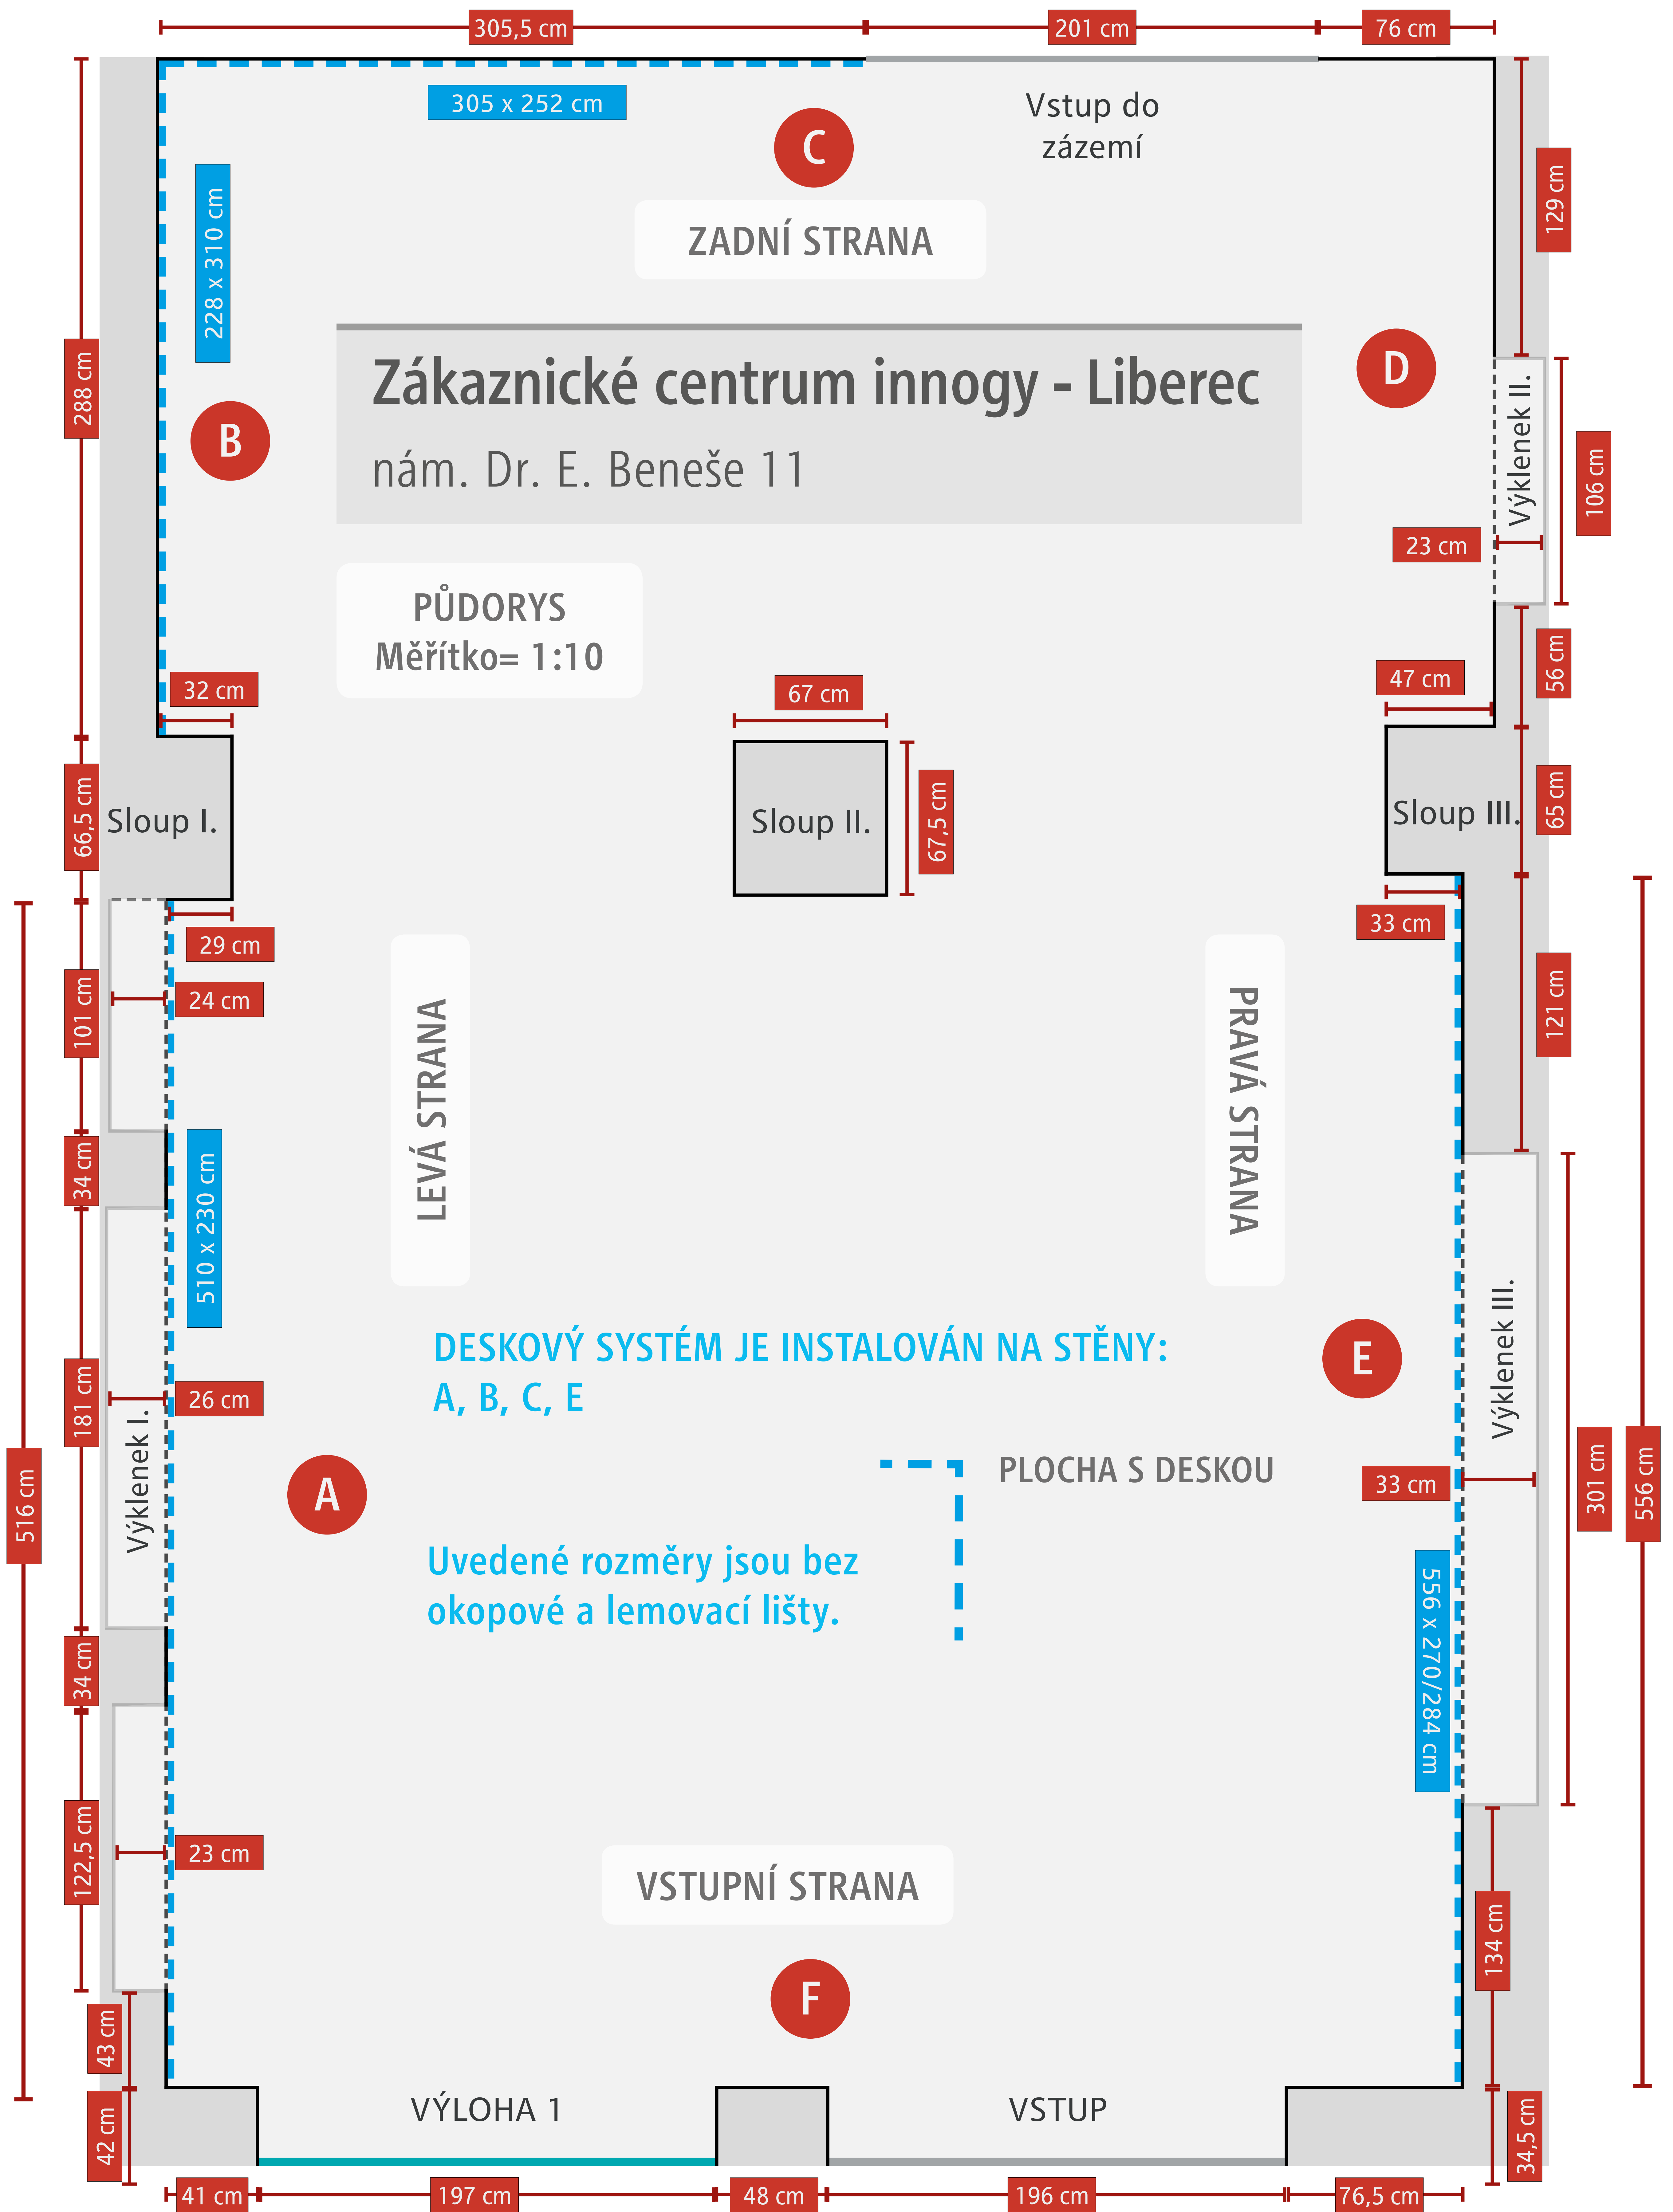

obr. 8 Interiér pobočky