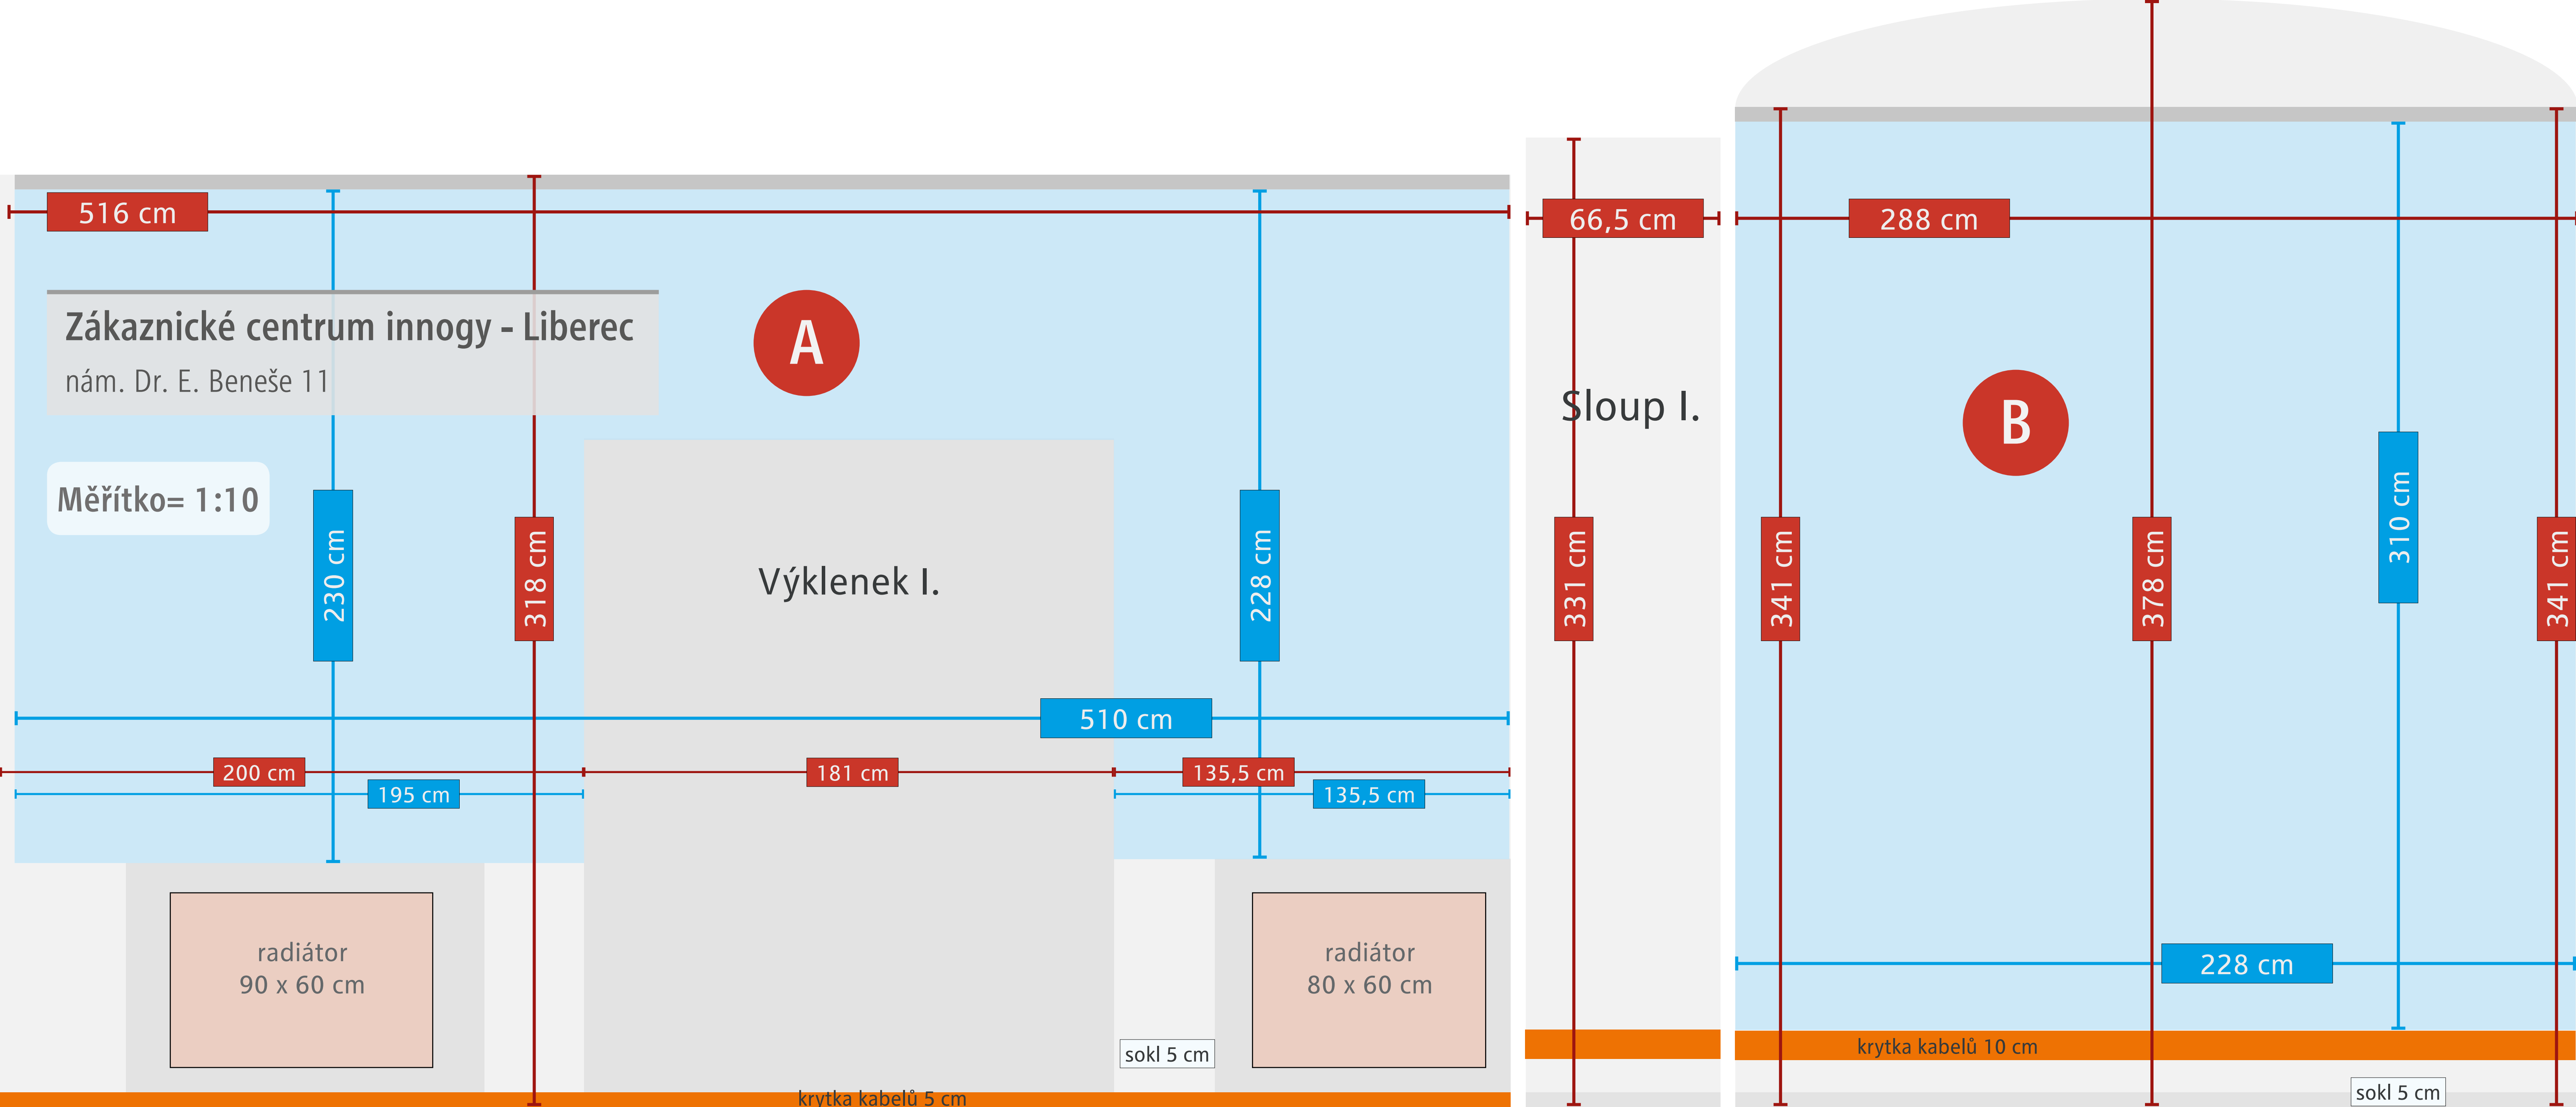

# Zákaznické centrum innogy - Liberec

nám. Dr. E. Beneše 11

Měřítko= 1:10

mřížka

VSTUP

2x krabička  
podomítková

ROZMĚR SKLA:  
172 x 170 cm

VÝLOHA 1

# Zákaznické centrum innogy - Liberec

nám. Dr. E. Beneše 11

Měřítko= 1:10

341 cm

252 cm

305 cm

305,5 cm

201 cm

309 cm

termostat

56 cm

76 cm

135 cm

krytka kabelů 10 cm

radiátor  
160 x 50 cm

sokl 5 cm