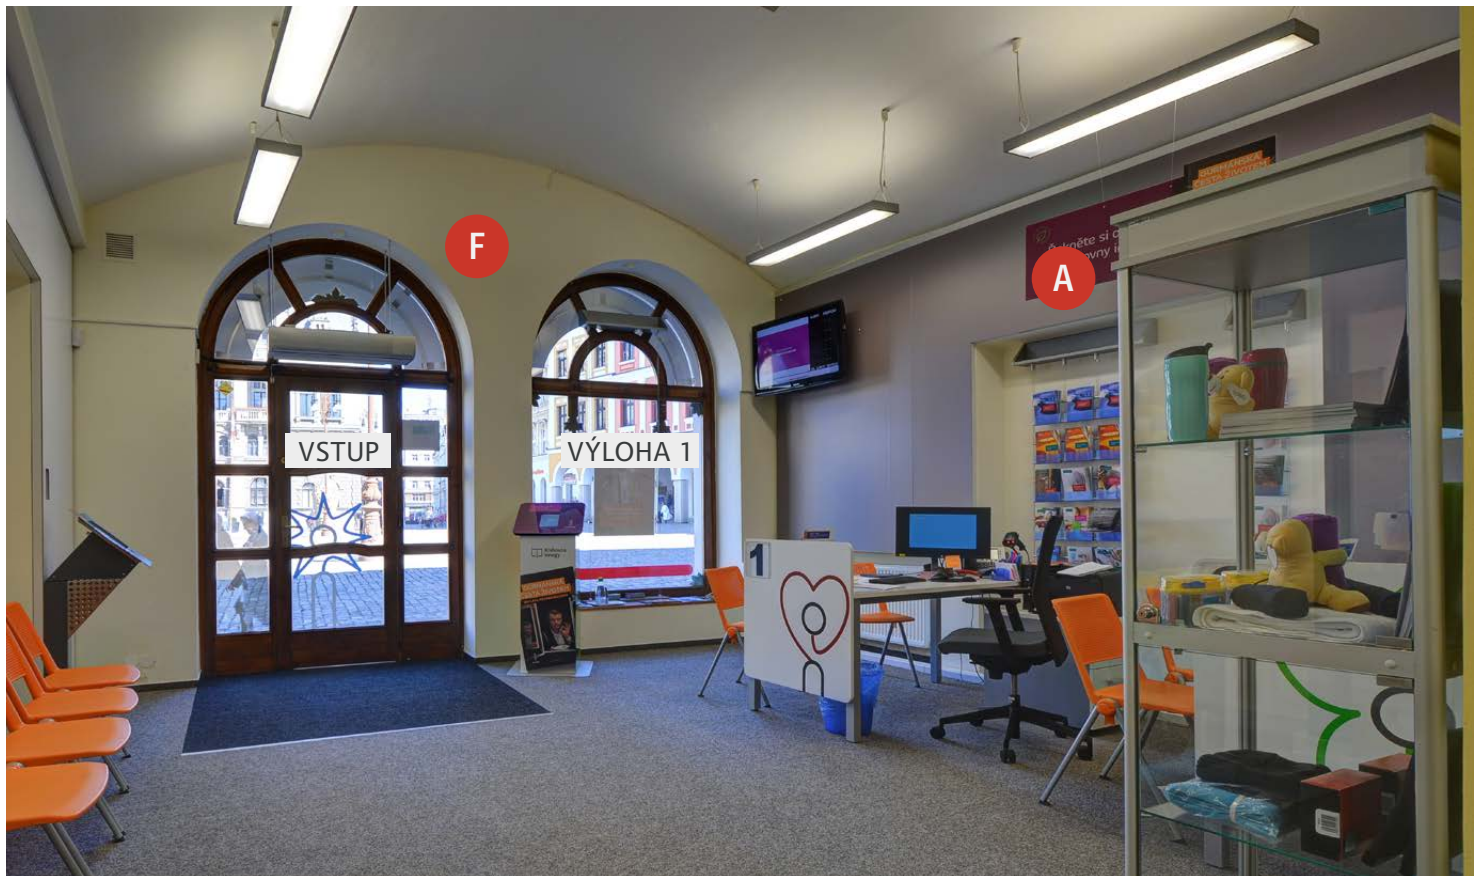

obr. 2 Pohled na pobočku - vstup do ZC

Zákaznické centrum innogy - Liberec

nám. Dr. E. Beneše 11

obr. 3 Interiér pobočky