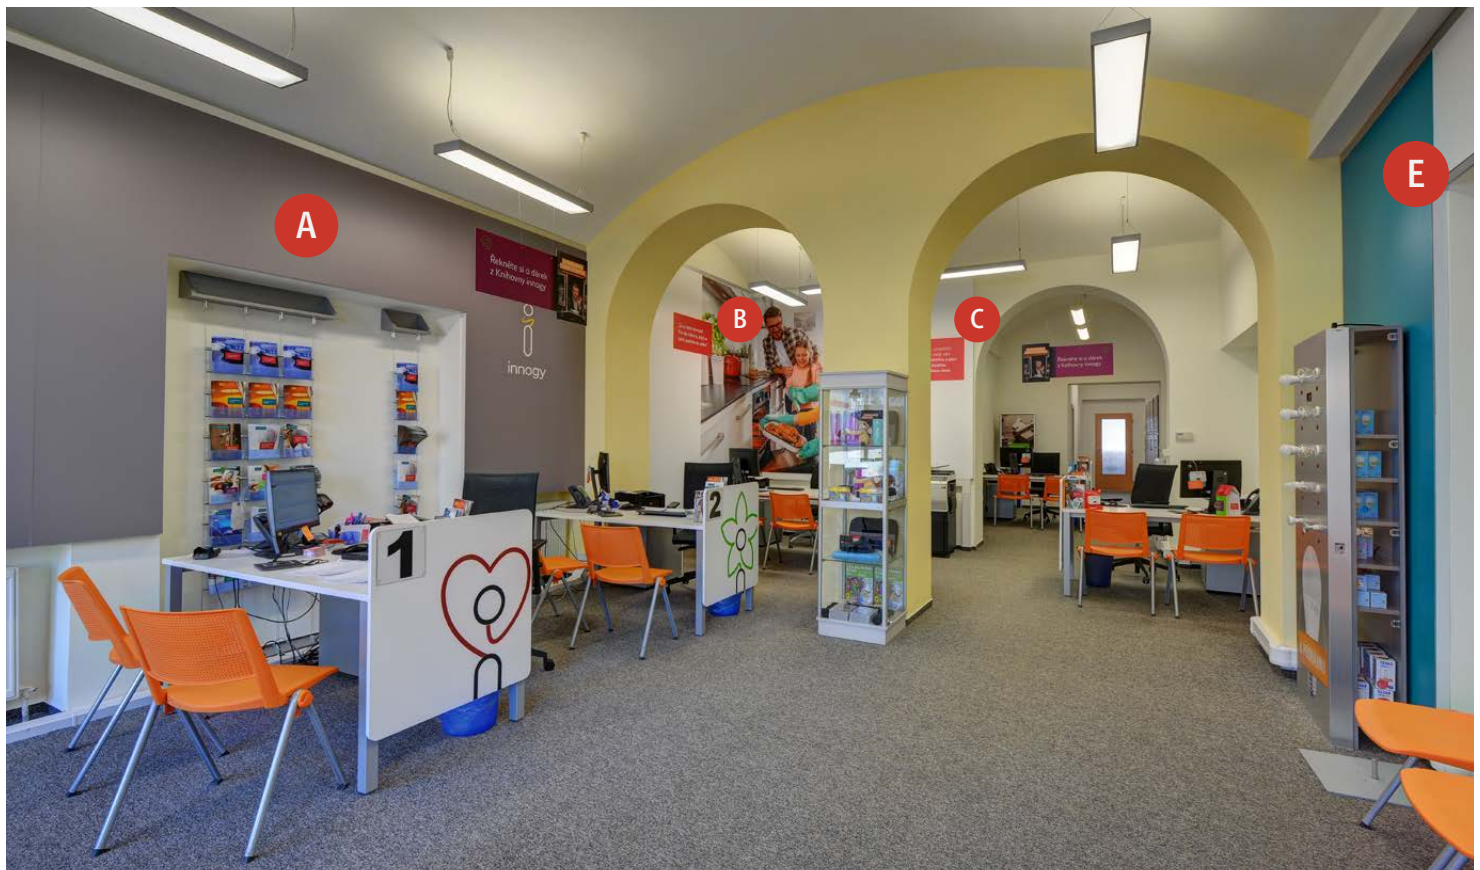

obr. 3 Interiér pobočky

obr. 4 Interiér pobočky