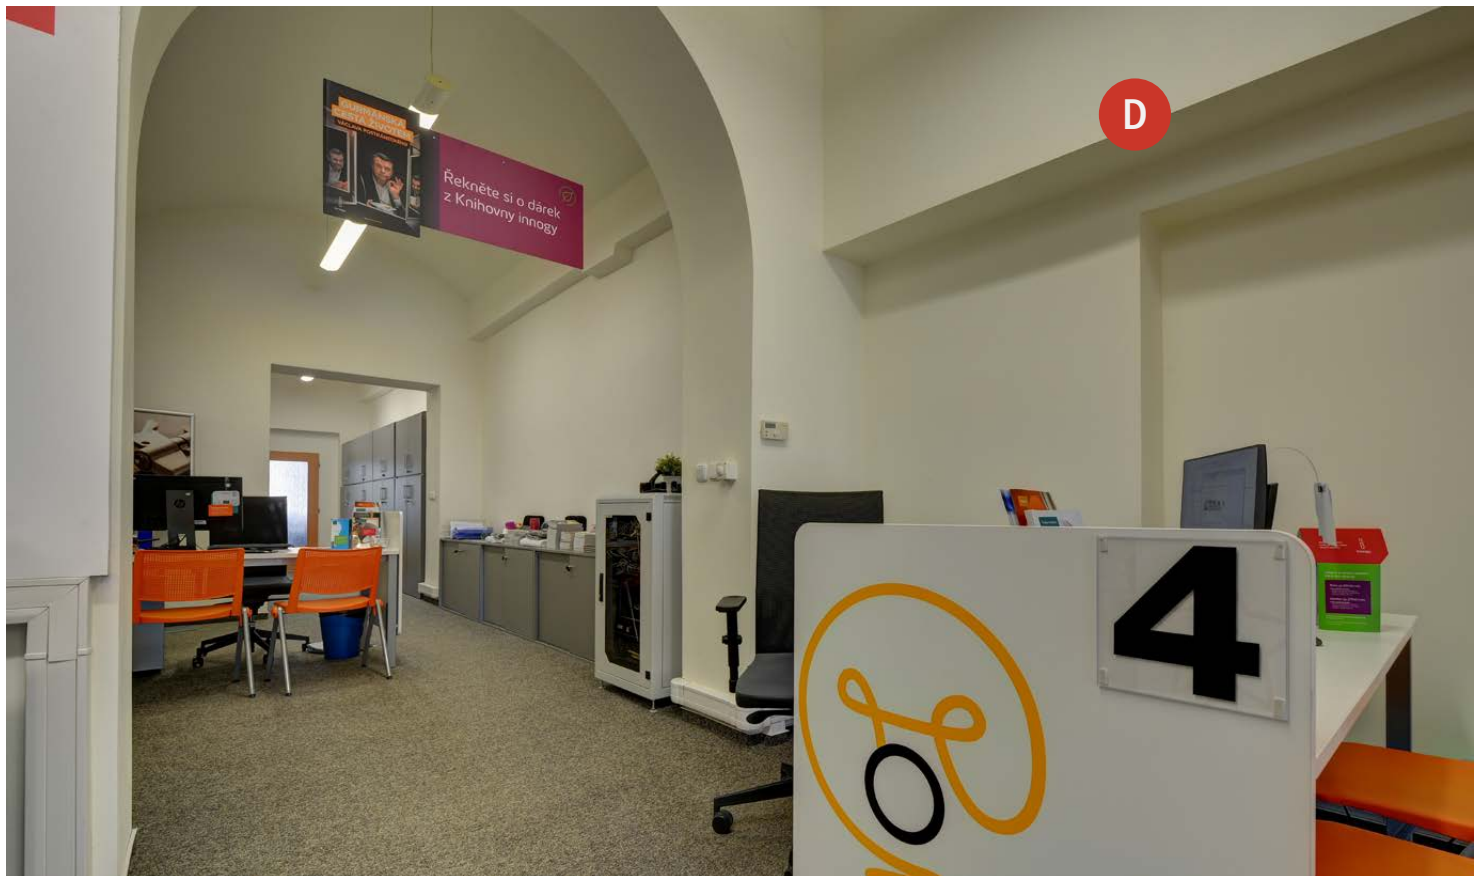

obr. 6 Interiér pobočky

Zákaznické centrum innogy - Liberec

nám. Dr. E. Beneše 11

obr. 7 Interiér pobočky