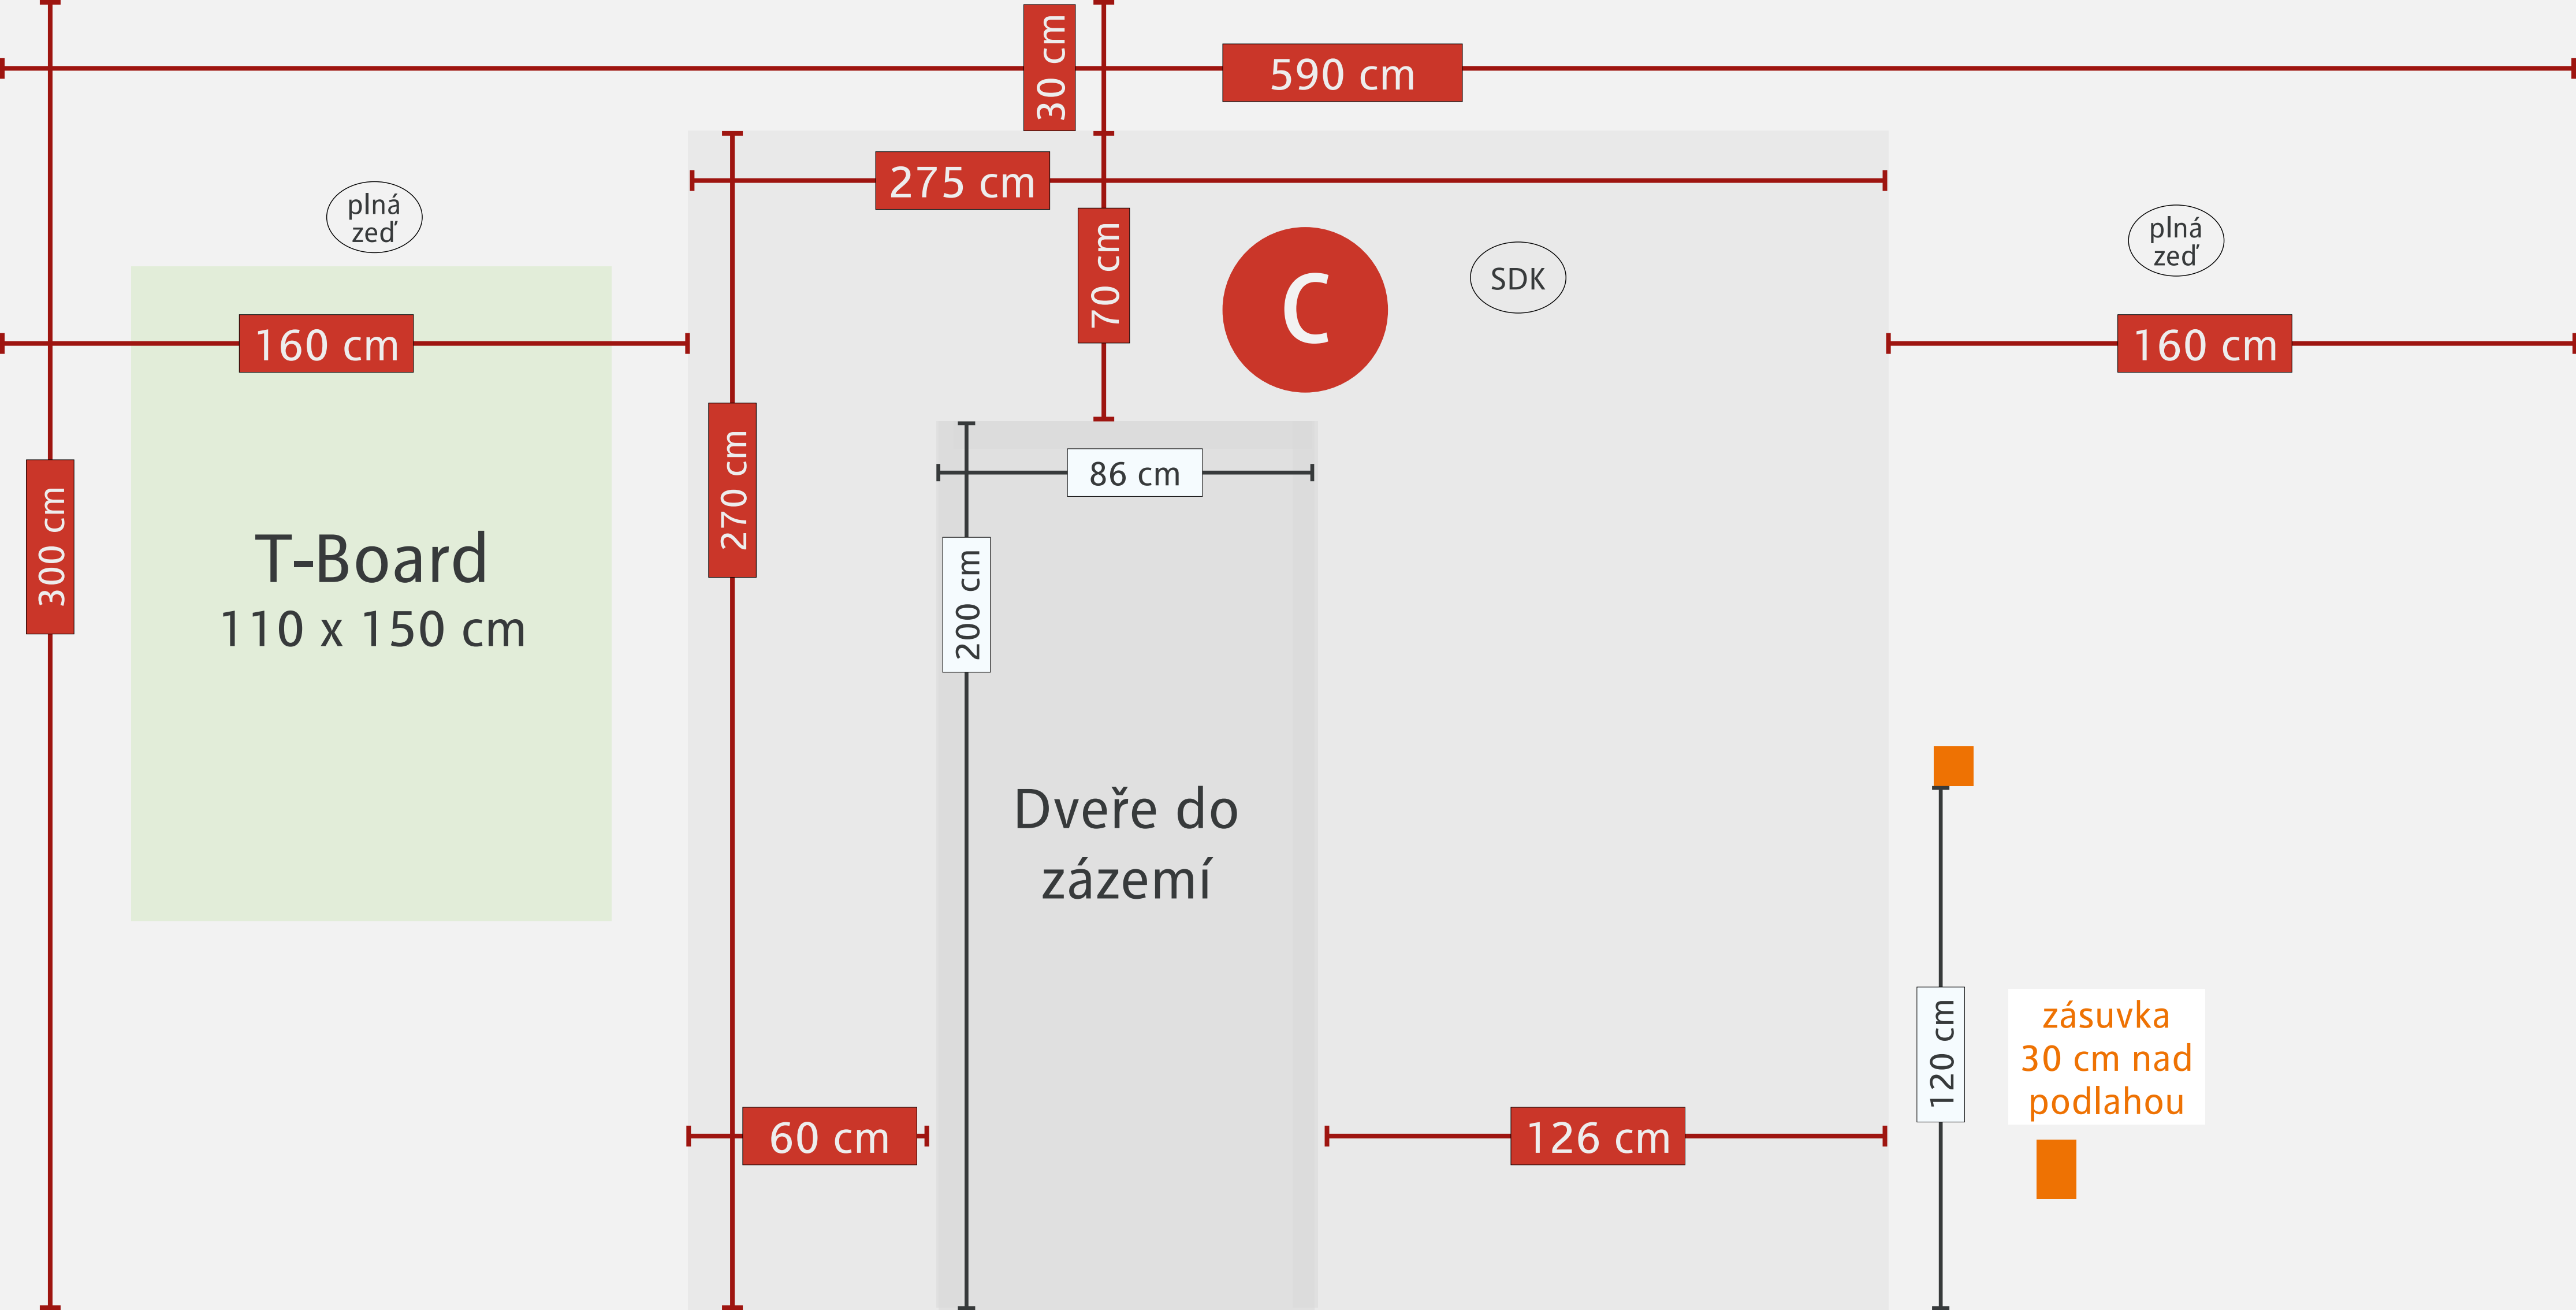

Zákaznické centrum innogy - Krnov

Revoluční 955/45

590 cm

Zákaznické centrum innogy - Krnov

Revoluční 955/45

Měřítko= 1:10

300 cm

100 cm

plná zed'

30 cm

197 cm

365 cm

205 cm

ROZMĚR SKLA:
64 x 108 cm

ROZMĚR SKLA:
64 x 108 cm

117 cm

zásuvka
27 cm nad
podlahou

VSTUP

560 cm

100 cm

plná zeď

D

T-Board
200 x 150 cm

300 cm

110 cm

200 cm

40 cm

40 cm

165 cm

Dveře do zázemí

118 cm

zásuvka
30 cm nad
podlahou