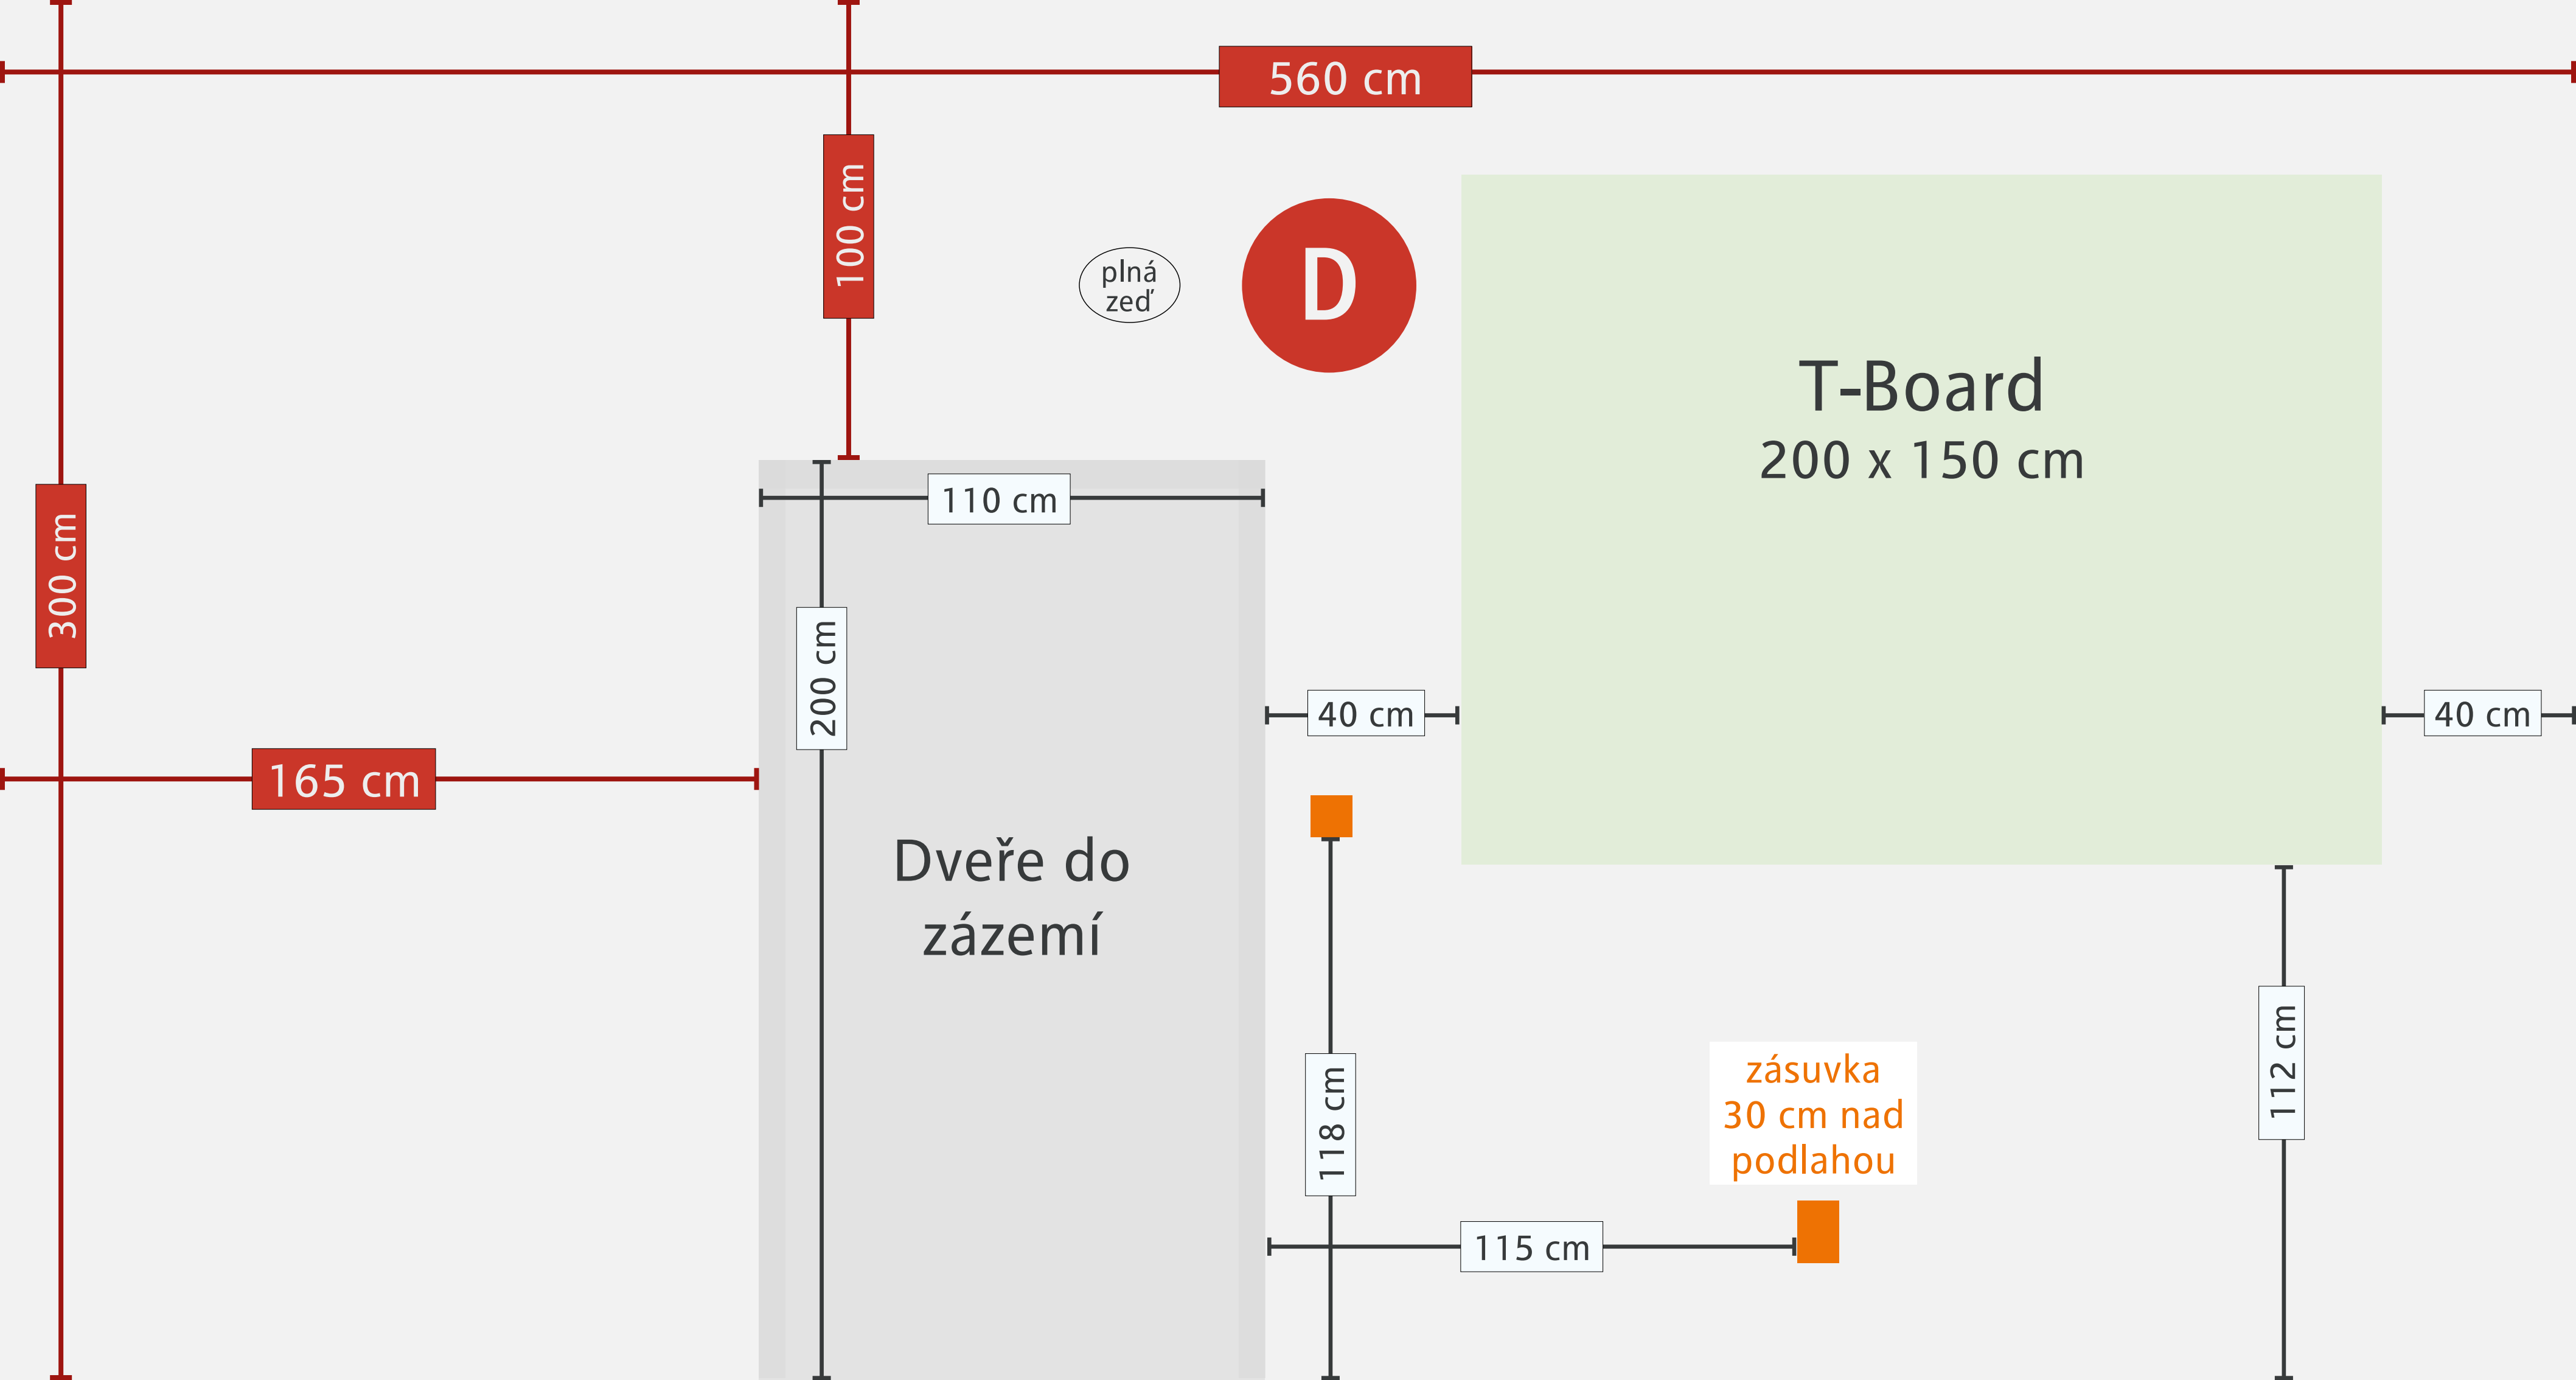

Zákaznické centrum innogy - Krnov

Revoluční 955/45

590 cm

Zákaznické centrum innogy - Krnov

Revoluční 955/45

Měřítko= 1:10

300 cm

100 cm

plná zed'

30 cm

197 cm

365 cm

205 cm

ROZMĚR SKLA:
64 x 108 cm

ROZMĚR SKLA:
64 x 108 cm

117 cm

zásuvka
27 cm nad
podlahou

VSTUP

560 cm

100 cm

plná zeď

D

T-Board
200 x 150 cm

300 cm

110 cm

200 cm

40 cm

40 cm

165 cm

Dveře do zázemí

118 cm

zásuvka
30 cm nad
podlahou