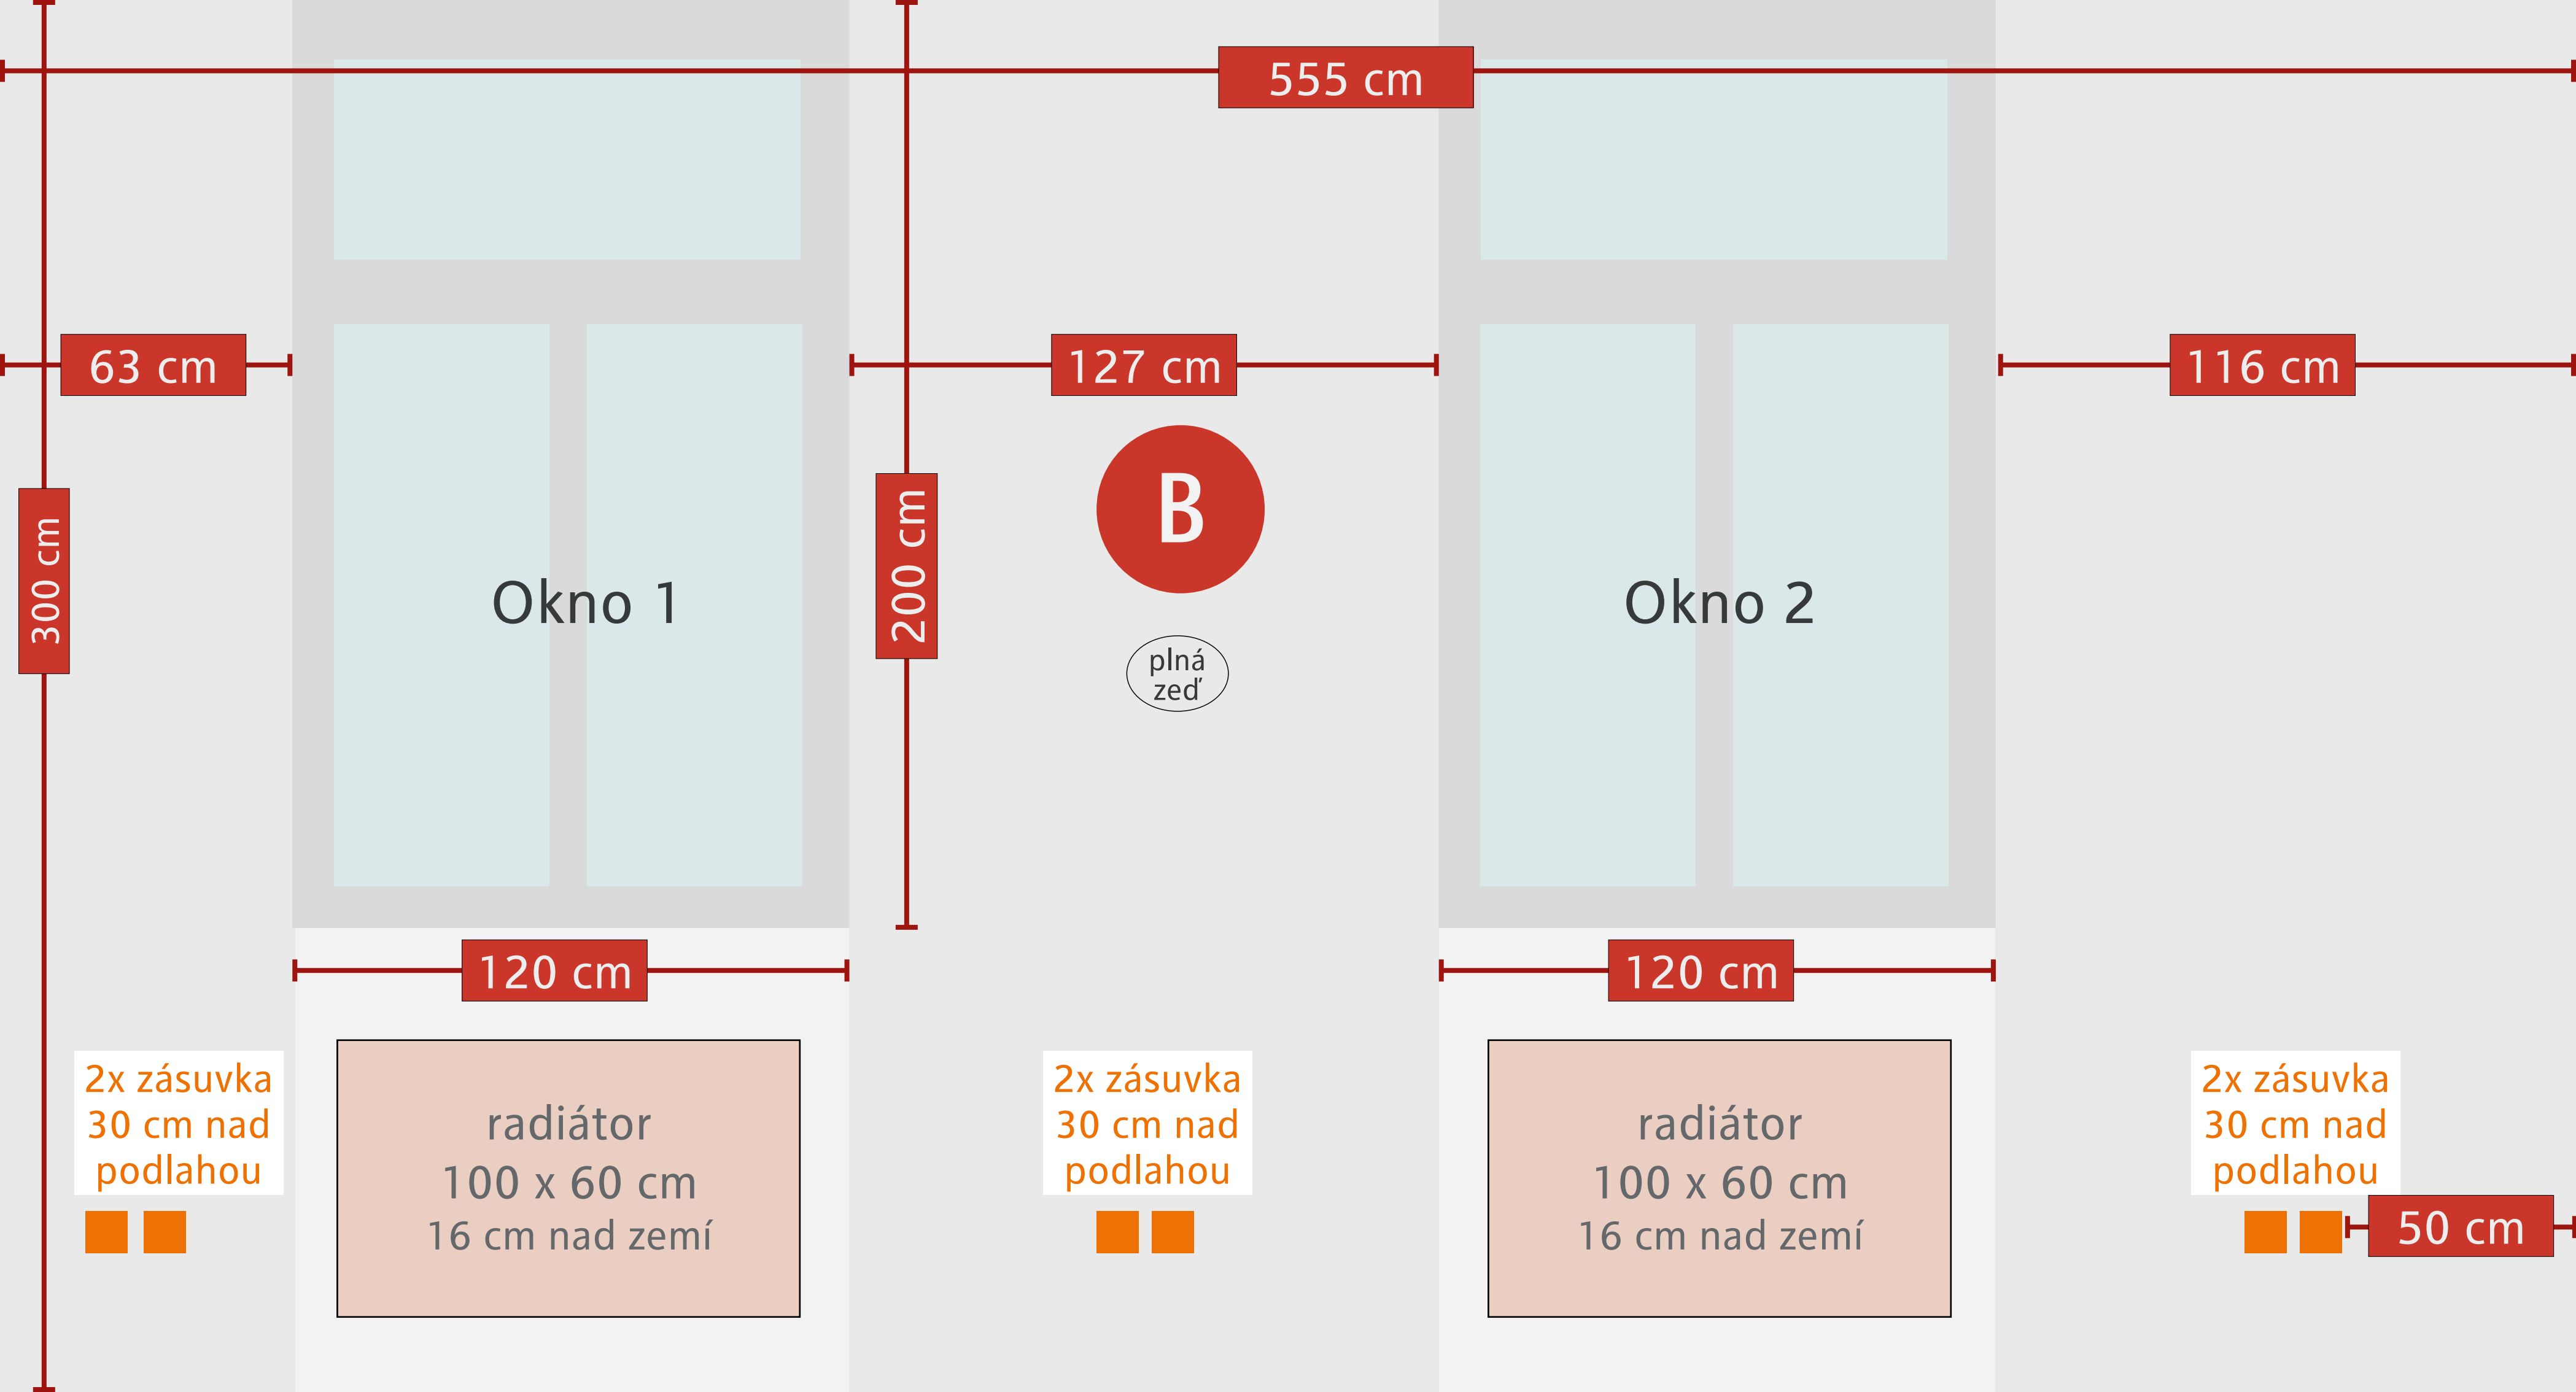

Zákaznické centrum innogy - Krnov

Revoluční 955/45

590 cm

Zákaznické centrum innogy - Krnov

Revoluční 955/45

Měřítko= 1:10

300 cm

100 cm

plná zed'

30 cm

197 cm

365 cm

205 cm

ROZMĚR SKLA:
64 x 108 cm

ROZMĚR SKLA:
64 x 108 cm

117 cm

zásuvka
27 cm nad
podlahou

VSTUP

560 cm

100 cm

plná zeď

D

T-Board
200 x 150 cm

300 cm

110 cm

200 cm

40 cm

40 cm

165 cm

Dveře do zázemí

118 cm

zásuvka
30 cm nad
podlahou