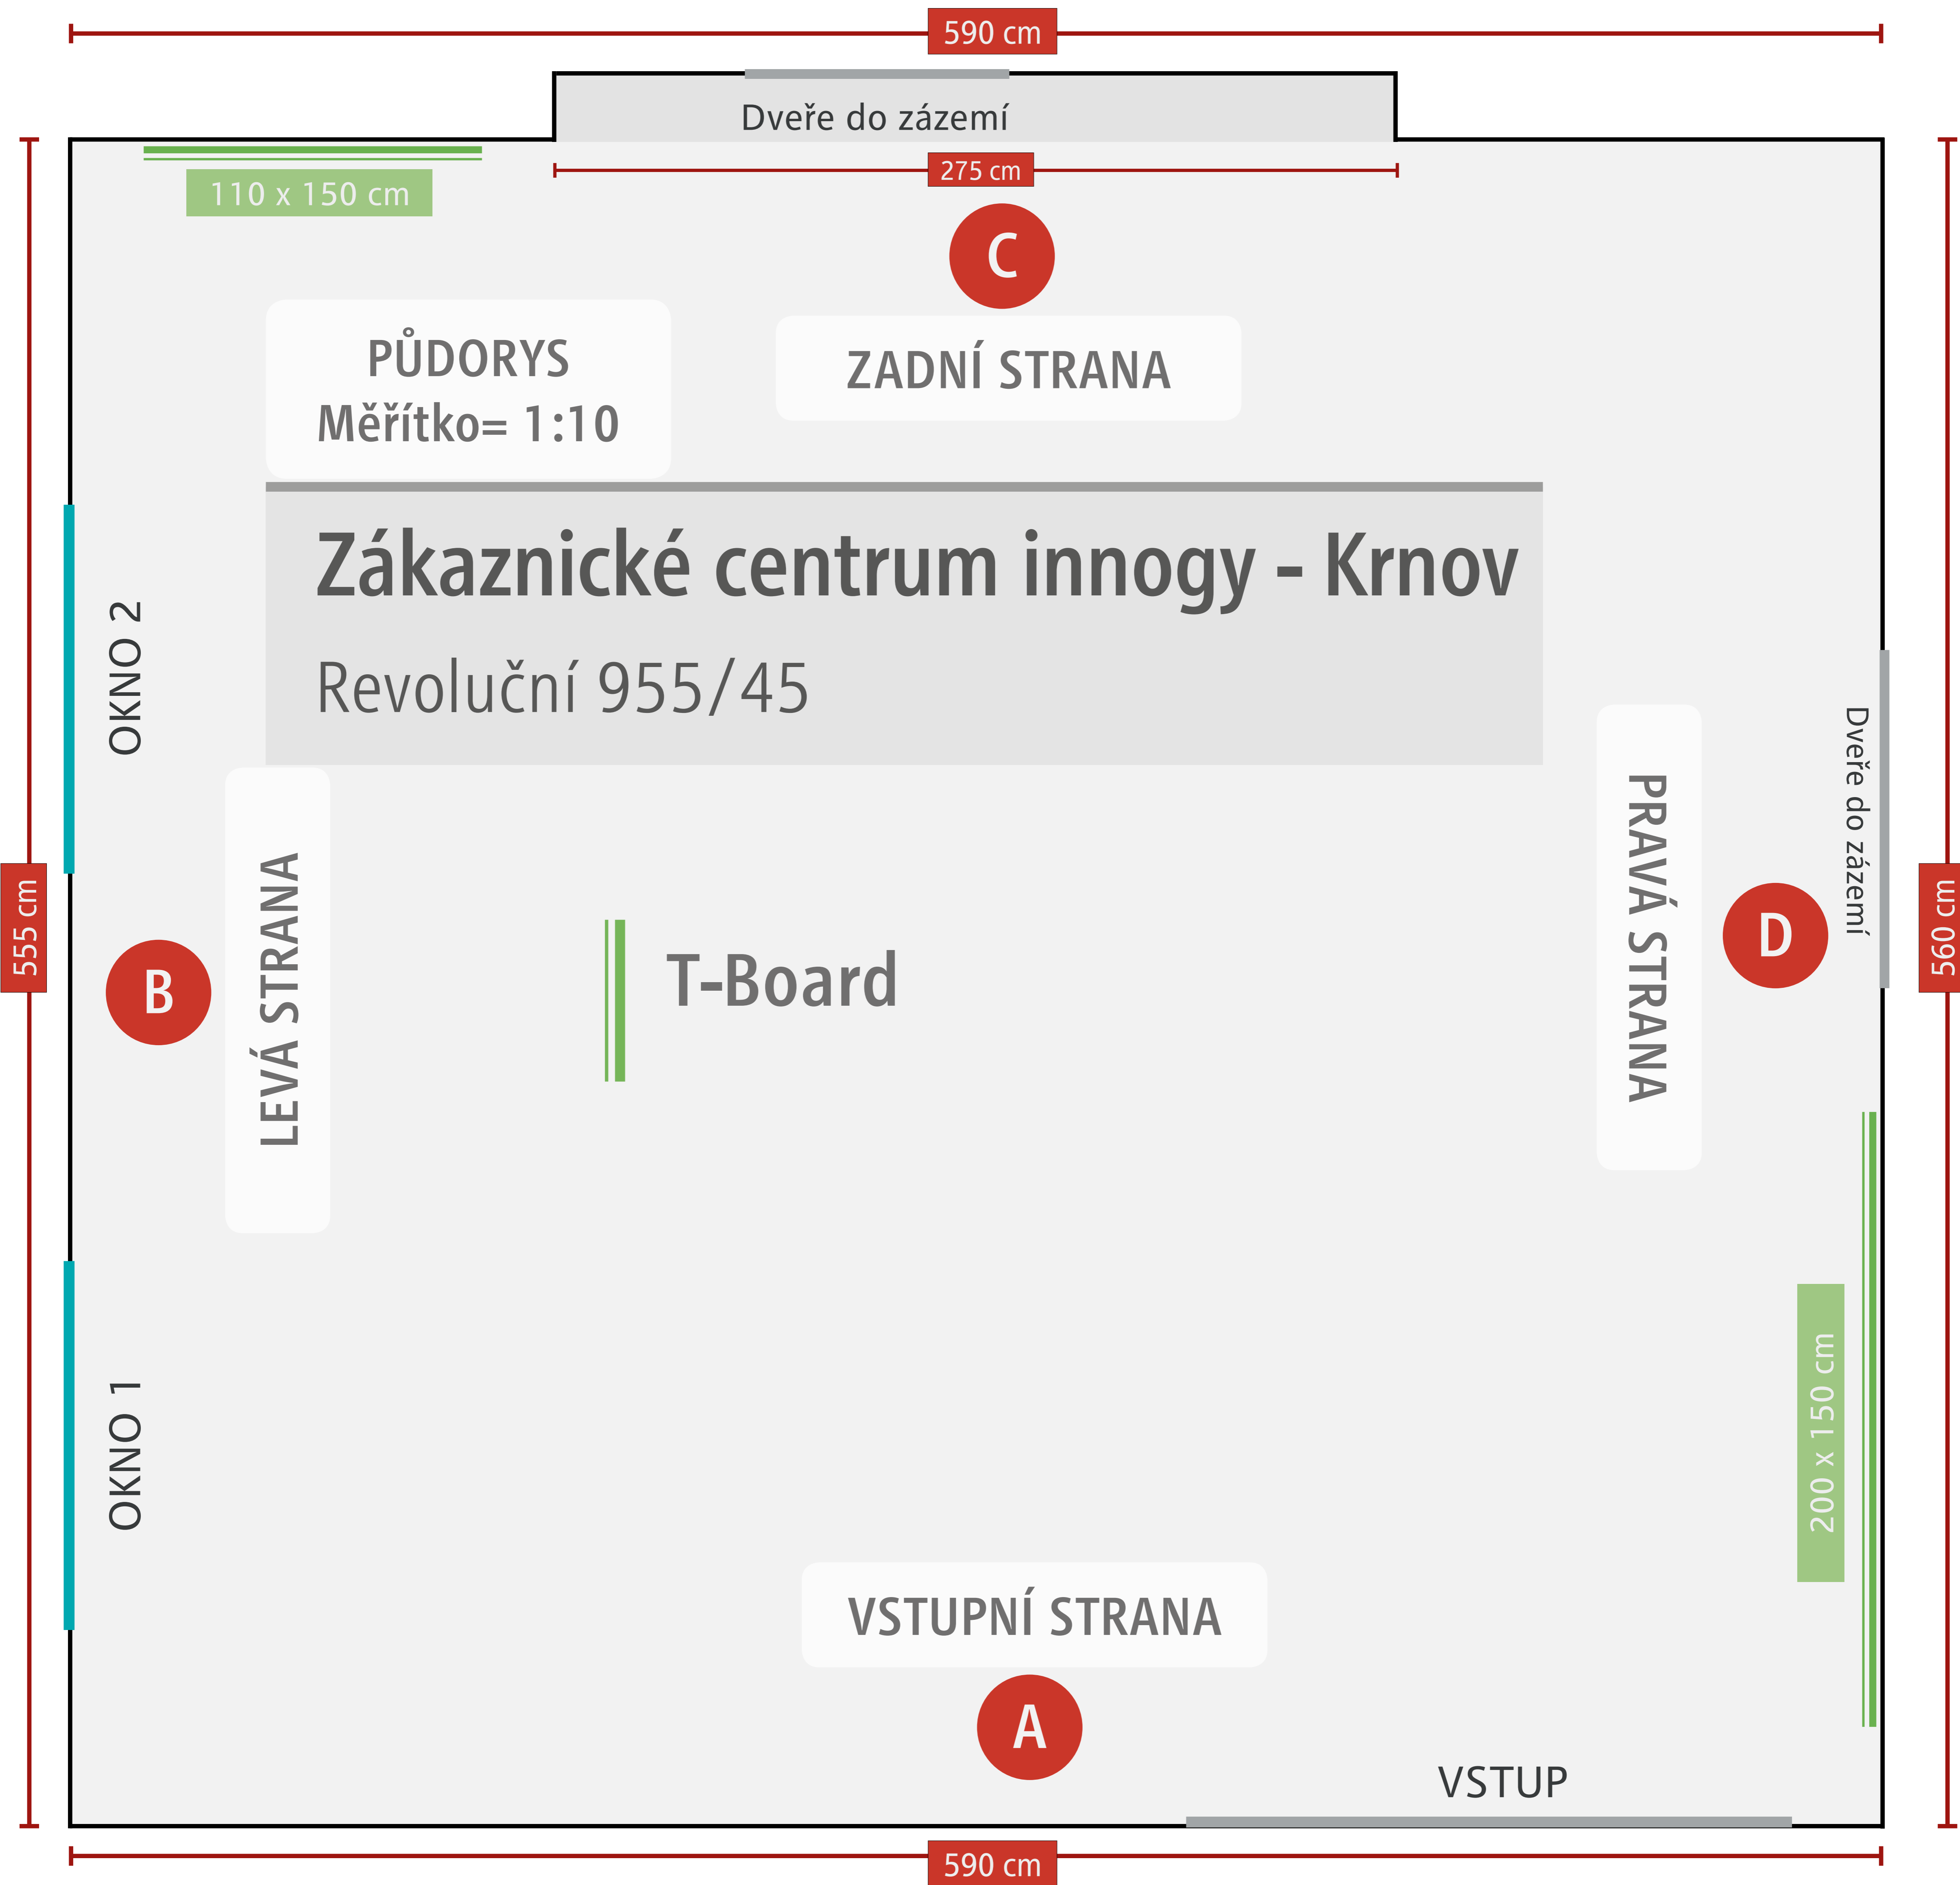

Zákaznické centrum innogy - Krnov

Revoluční 955/45

590 cm

Zákaznické centrum innogy - Krnov

Revoluční 955/45

Měřítko= 1:10

300 cm

100 cm

plná zed'

30 cm

197 cm

365 cm

205 cm

ROZMĚR SKLA:
64 x 108 cm

ROZMĚR SKLA:
64 x 108 cm

117 cm