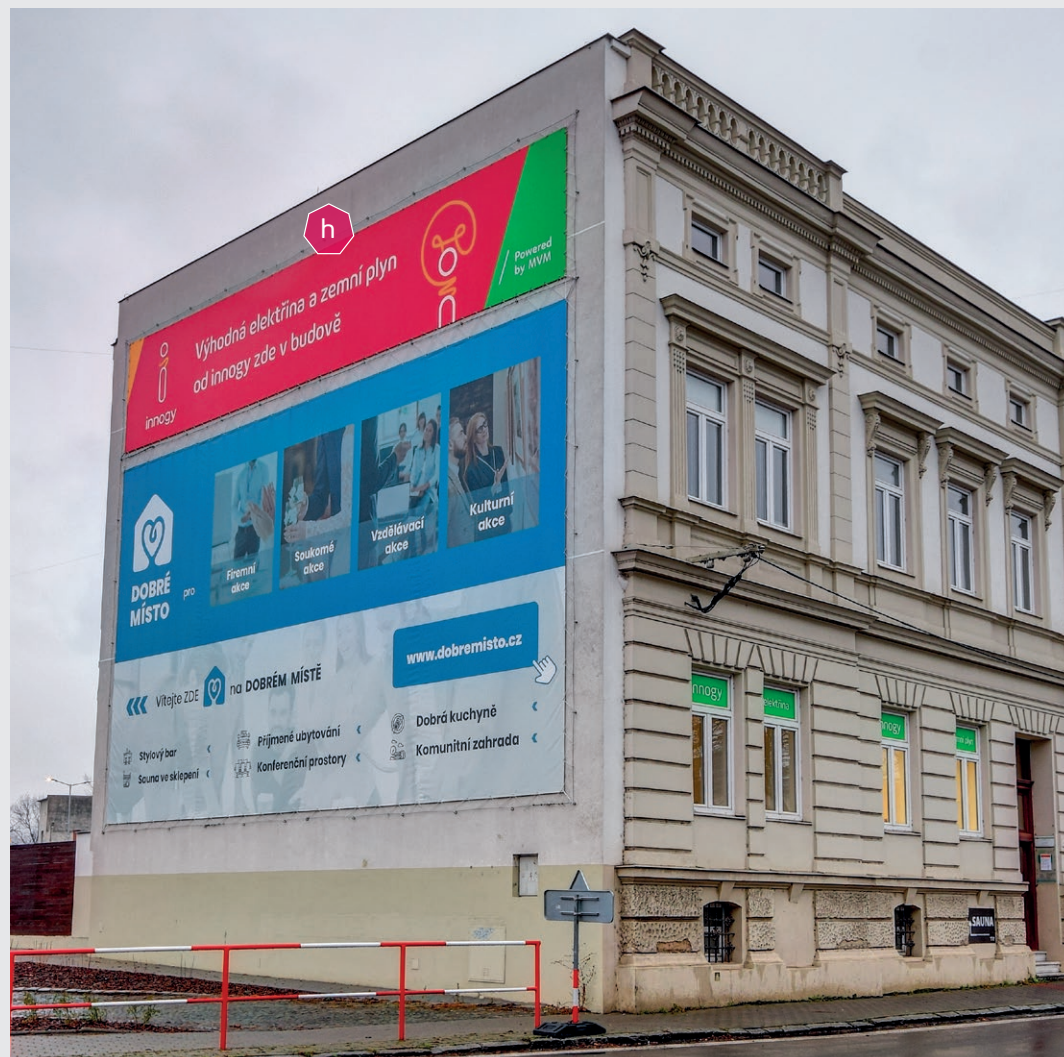

● MKT: a: 94x38 cm (samolepka PVC) | b: 187x48 cm (dibondová deska, celopotisk) | c: 40x42 (skleněná tabulka)

● sklo: 1: 4x 94x38 cm

● MKT: **d:** 195x50 cm (dibondová deska, celopotisk) | **e:** 50x90 cm (3D plexi brandová ikona) | **f:** 20x80 cm (samolepka pískovaná) | **g:** 32x67 cm (3D plexi logo) | **h:** 1230x220 cm (banner)

● sklo: **2:** 64x108 cm