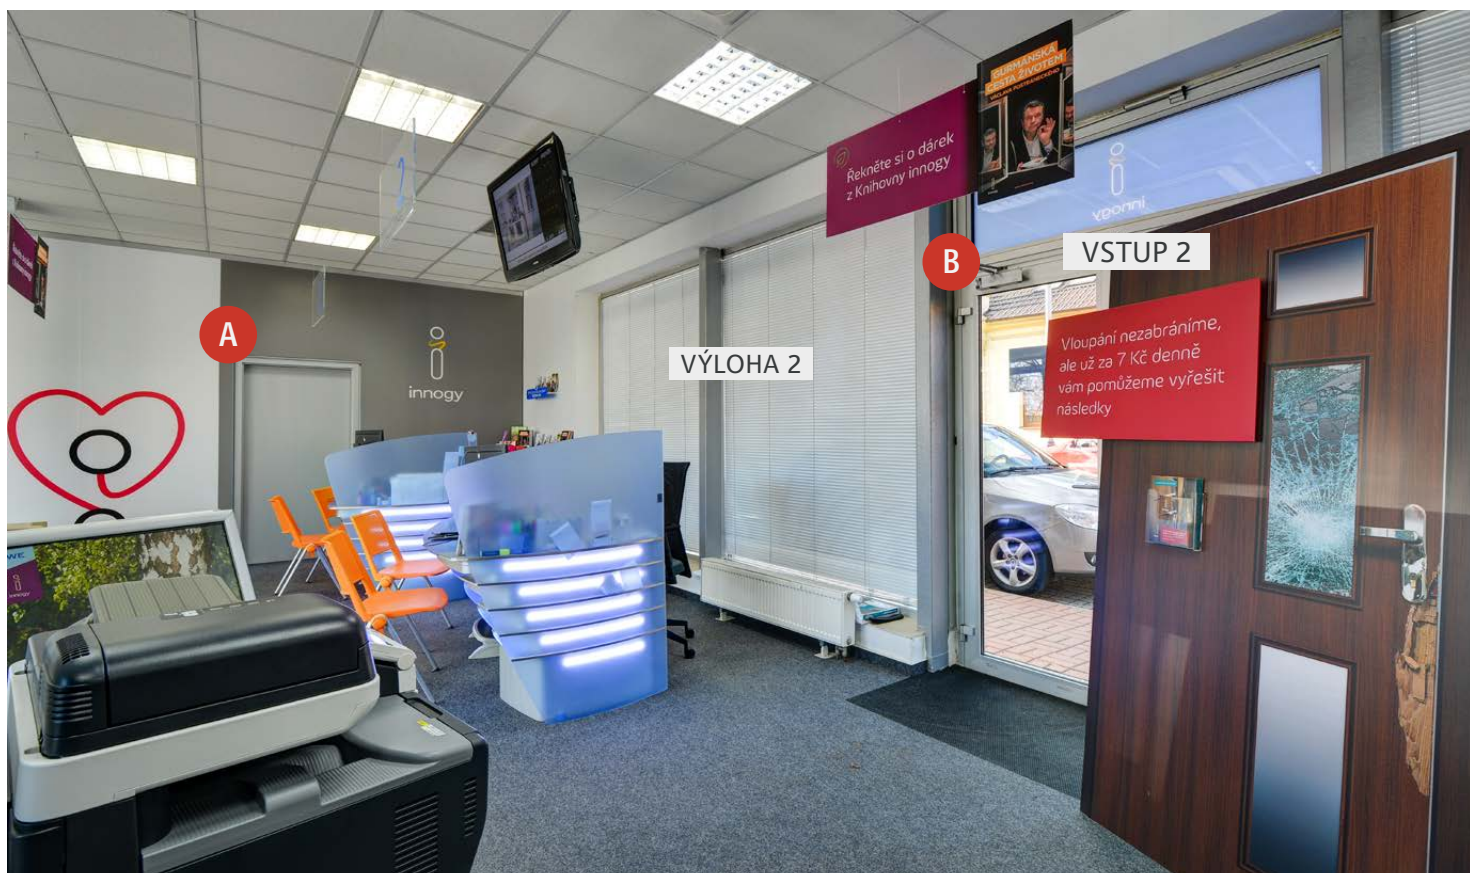

obr. 03 Interiér pobočky

obr. 04 Interiér pobočky