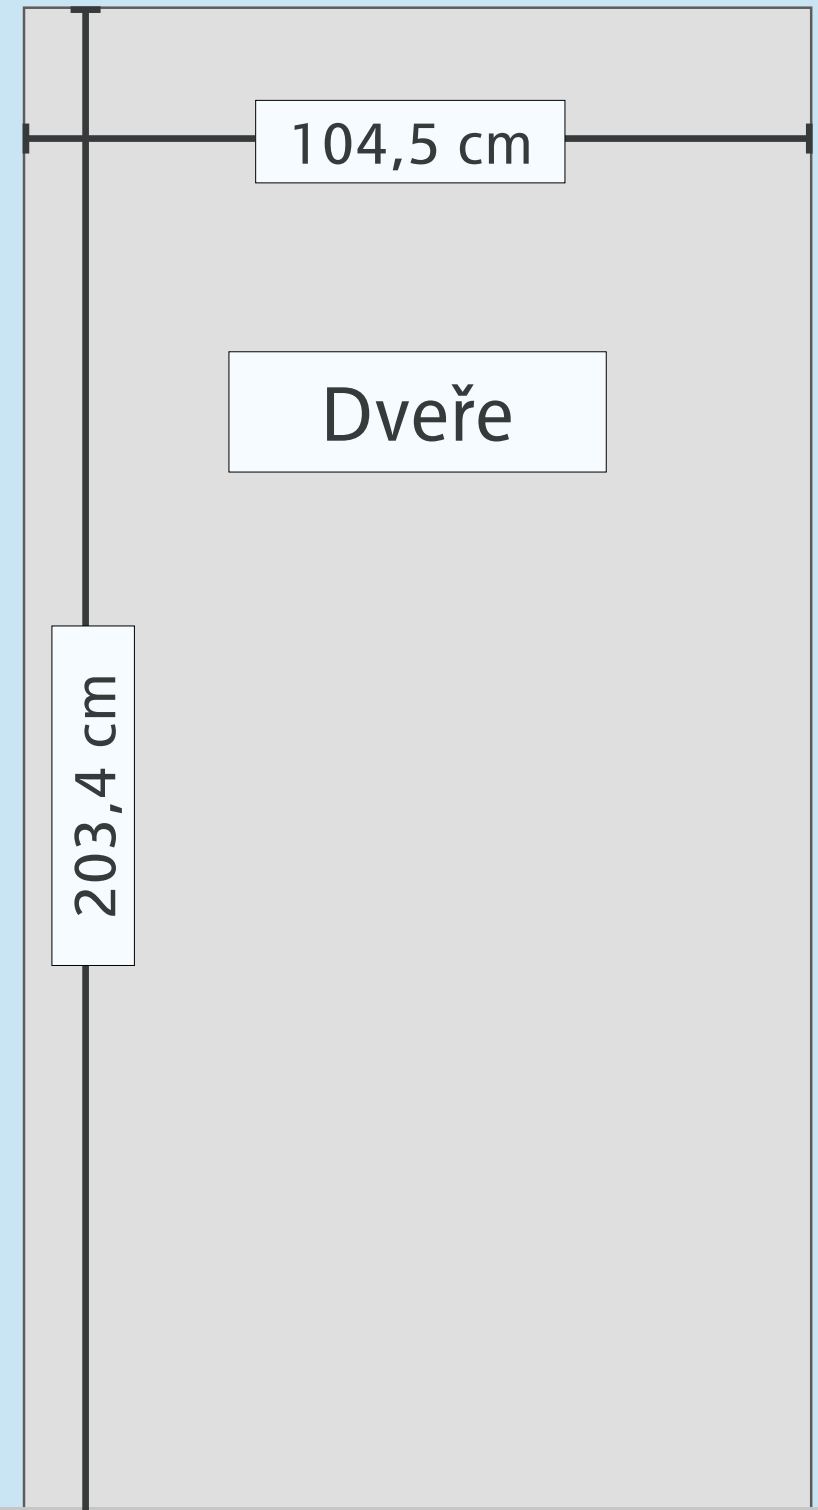

VÝLOHA 7

ROZMĚR SKLA:
212 x 244 cm

ROZMĚR SKLA:
205 x 244 cm

VSTUP 1

ROZMĚR SKLA:
161 x 41 cm

ROZMĚR SKLA:
68,5 x 193 cm

ROZMĚR SKLA:
68,5 x 193 cm

VÝLOHA 1A

290 cm

290 cm

301 cm

Zákaznické centrum innogy - Kolín

Jaselská 912

Měřítko= 1:10

B

1x zásuvka
26 cm nad podlahou

105 cm

158 cm

433 cm

169 cm

219 cm

VÝLOHA 2

ROZMĚR SKLA:
209 x 244 cm

ROZMĚR SKLA:
207 x 244 cm