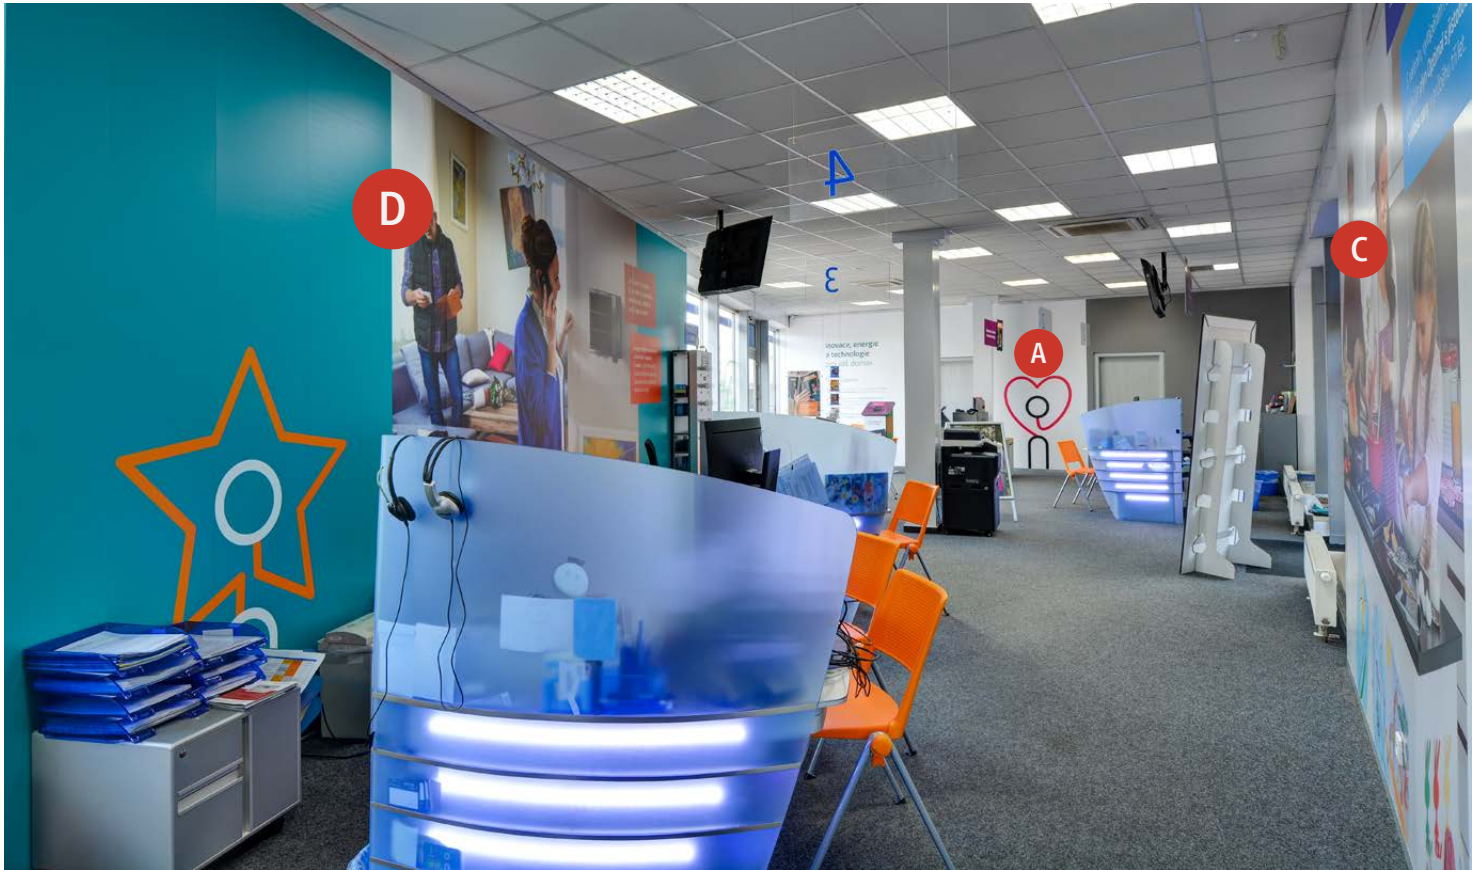

Zákaznické centrum innogy - Kolín

Jaselská 912

obr. 07 Interiér pobočky