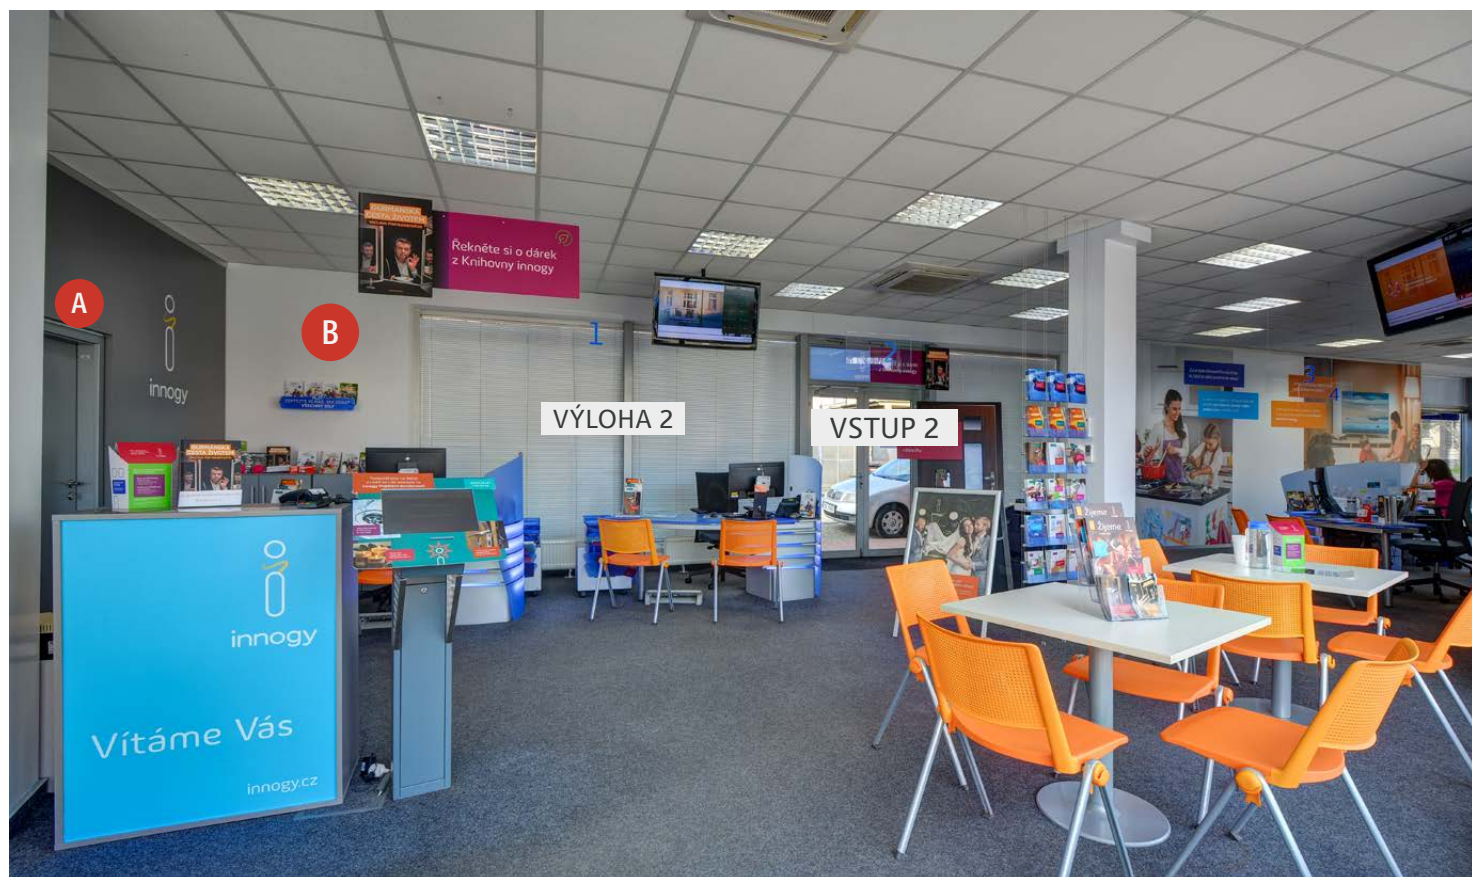

obr. 08 Interiér pobočky

Zákaznické centrum innogy - Kolín

Jaselská 912

obr. 09 Interiér pobočky