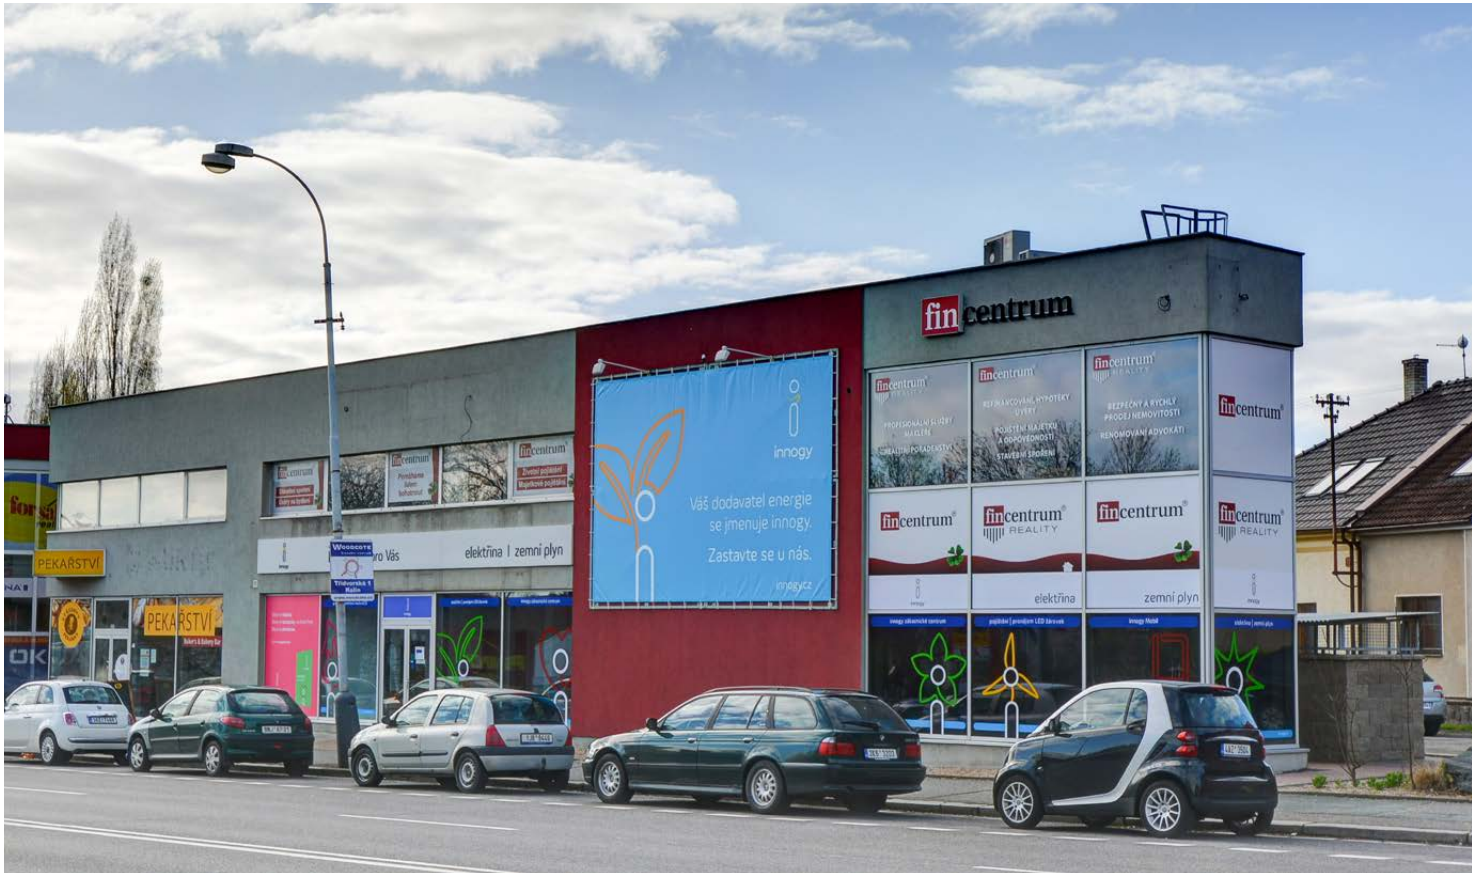

Zákaznické centrum innogy - Kolín

Jaselská 912

obr. 01 Pohled na pobočku

obr. 02 Pohled na pobočku

Zákaznické centrum innogy - Kolín

Jaselská 912

obr. 03 Interiér pobočky

obr. 04 Interiér pobočky

Jaselská 912

Hlavní vstup / pravá část

ZÁZEMÍ POBOČKY
- uvnitř není vidět

433 cm

183 cm

199 cm

Zákaznické centrum innogy - Kolín
Jaselská 912

Měřítko = 1:10