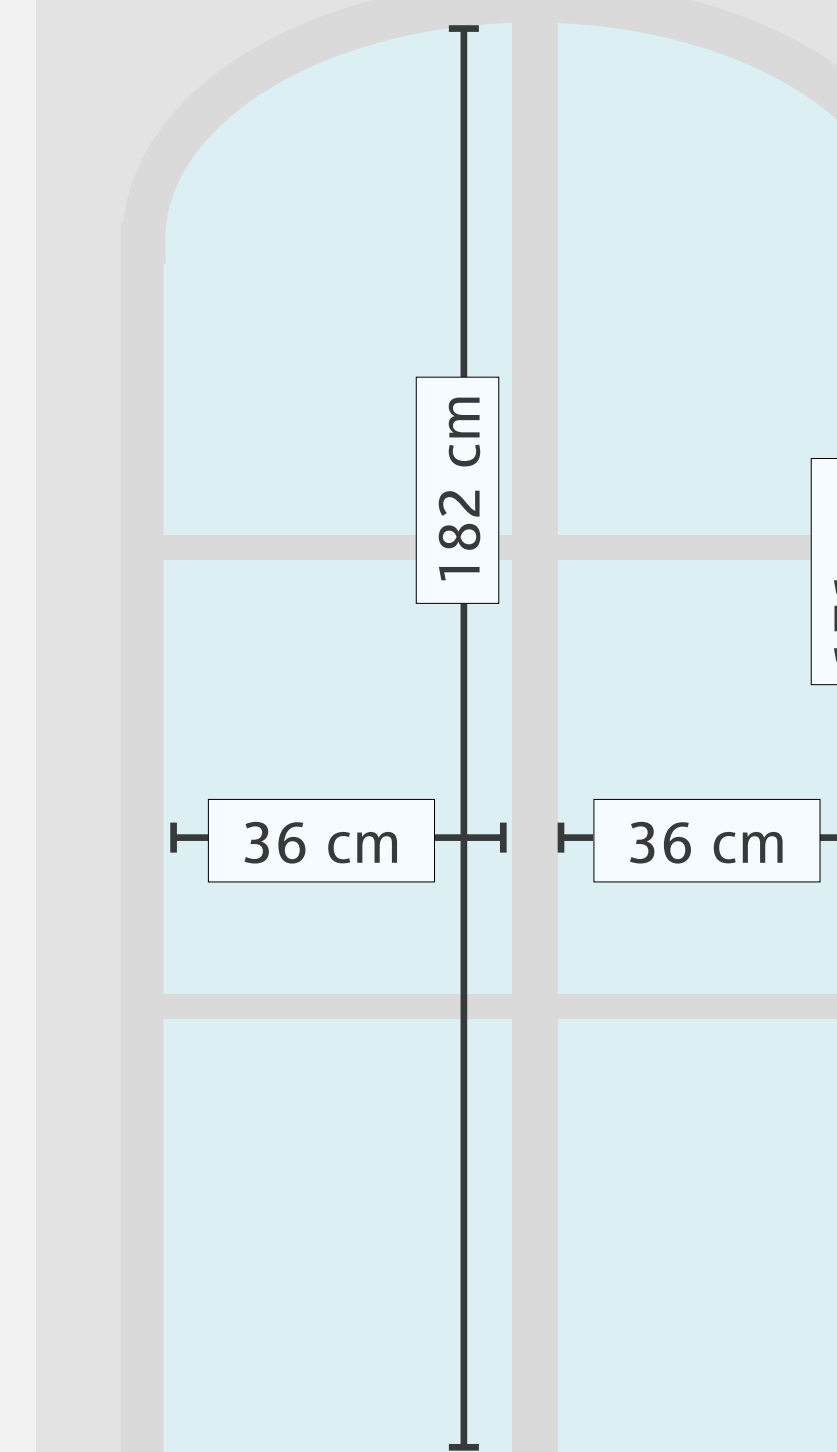

radiátor 120 x 60 cm
od stěny 5 cm

radiátor 120 x 60 cm
od stěny 5 cm

A

radiátor 120 x 60 cm
od stěny 5 cm

2200 cm

radiátor 120 x 60 cm
od stěny 5 cm

radiátor 120 x 60 cm
od stěny 5 cm

radiátor 200 x 60 cm
od stěny 5 cm

větrací průduchy
37 x 15 cm

větrací průduchy
37 x 15 cm

sokl 5 cm

Zákaznické centrum innogy - Kladno

náměstí Starosty Pavla 1464

Měřítko= 1:10

127 cm

95 cm

398,5 cm

E

Měřítko= 1:10

spínač TV

83 cm

18 cm

315 cm

ROZMĚR SKLA:
204,5 x 126 cm

ROZMĚR SKLA:
210 x 120 cm

316 cm

VSTUP
posuvné dveře

VÝLOHA
Sklo - neposuvné

121 cm