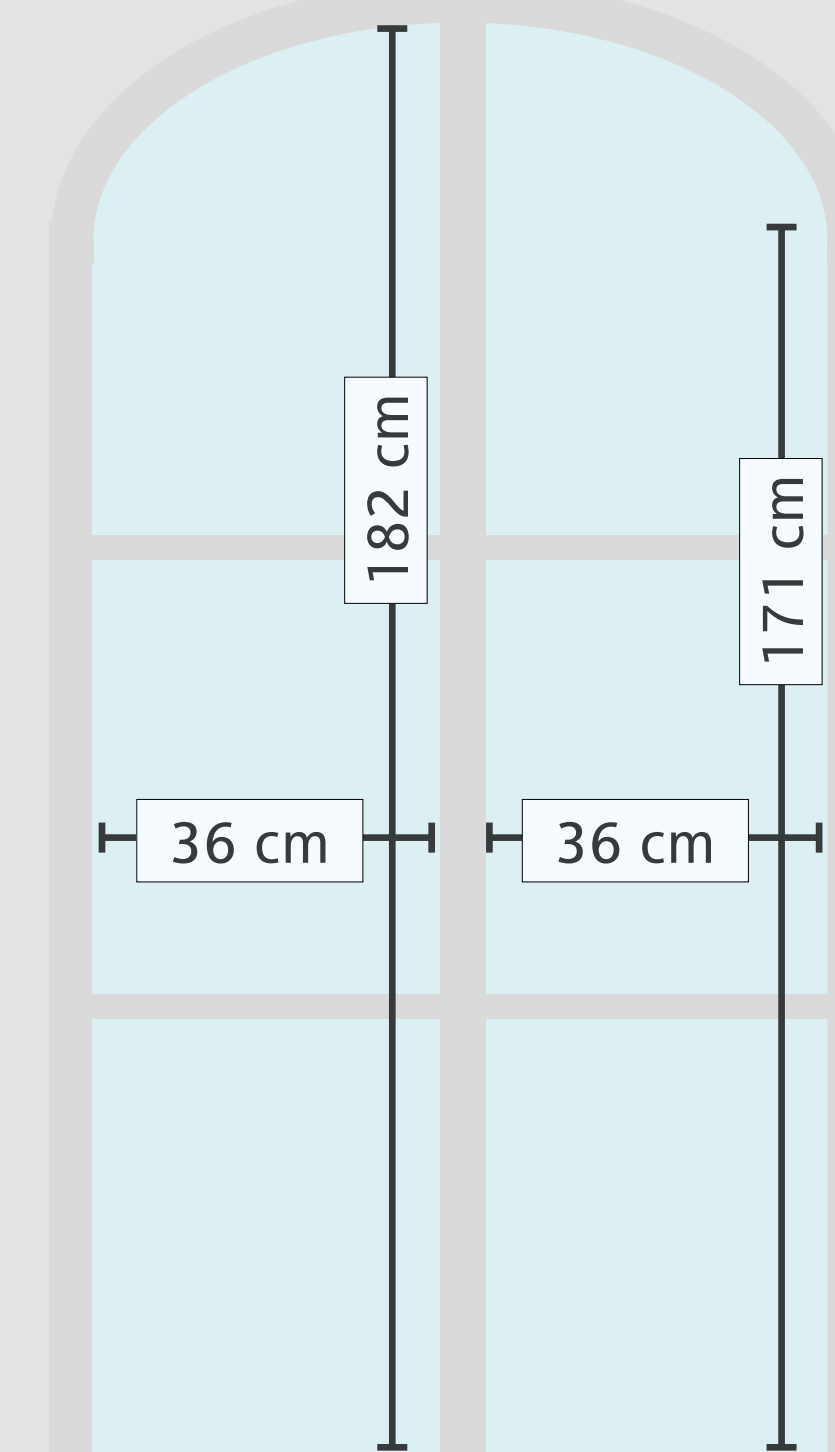

radiátor 120 x 60 cm
od stěny 5 cm

radiátor 120 x 60 cm
od stěny 5 cm

A

radiátor 120 x 60 cm
od stěny 5 cm

2200 cm

radiátor 120 x 60 cm
od stěny 5 cm

radiátor 120 x 60 cm
od stěny 5 cm

radiátor 200 x 60 cm
od stěny 5 cm

větrací průduchy
37 x 15 cm

větrací průduchy
37 x 15 cm

sokl 5 cm

Zákaznické centrum innogy - Kladno

náměstí Starosty Pavla 1464

Měřítko= 1:10

127 cm

95 cm

398,5 cm

E

Měřítko= 1:10

spínač TV

83 cm

18 cm

315 cm

ROZMĚR SKLA:
204,5 x 126 cm

ROZMĚR SKLA:
210 x 120 cm

316 cm

VSTUP
posuvné dveře

VÝLOHA
Sklo - neposuvné

121 cm