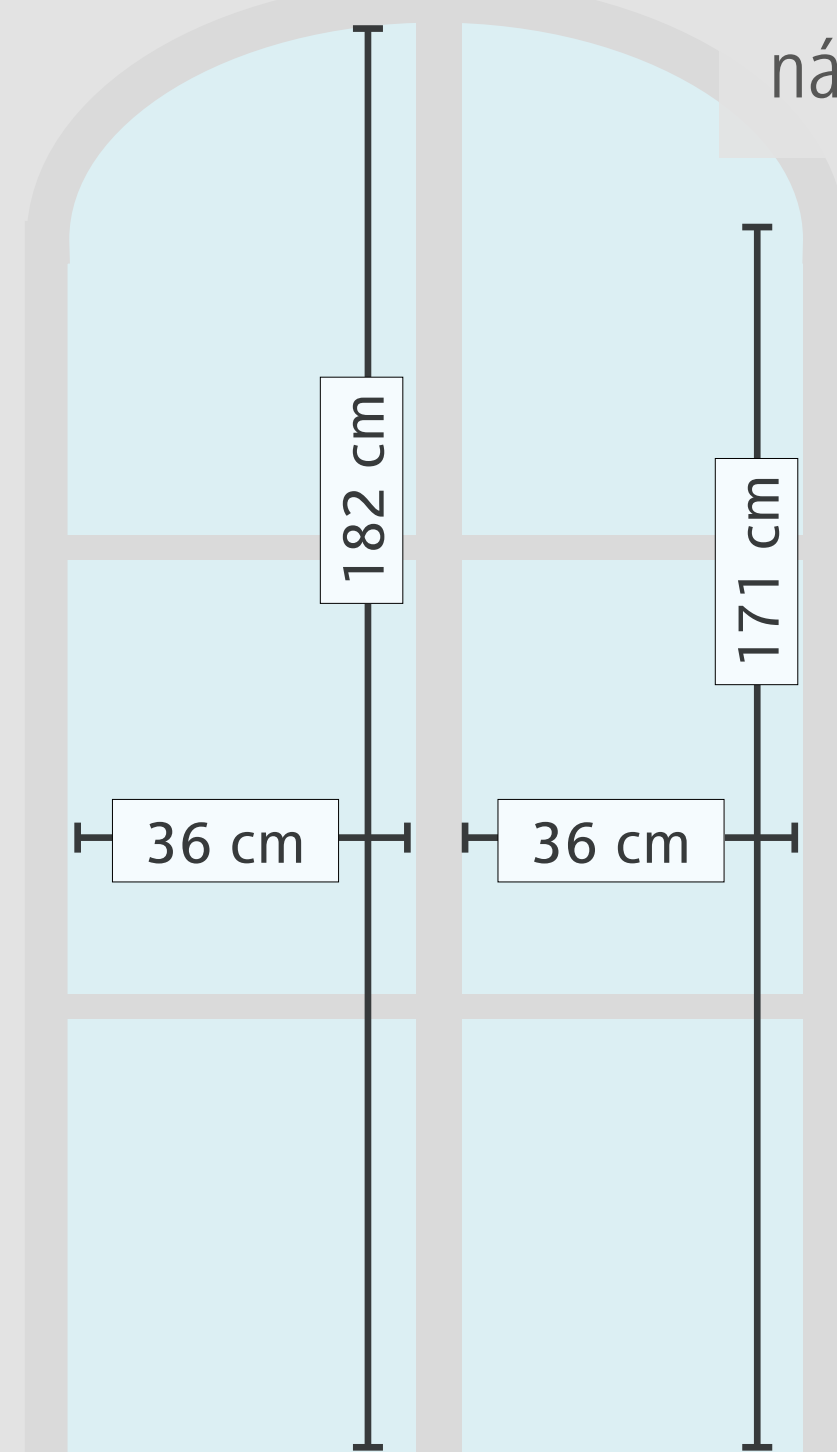

316 cm

Zákaznické centrum innogy - Kladno

náměstí Starosty Pavla 1464

Měřítko= 1:10

radiátor 100 x 60 cm
od stěny 5 cm