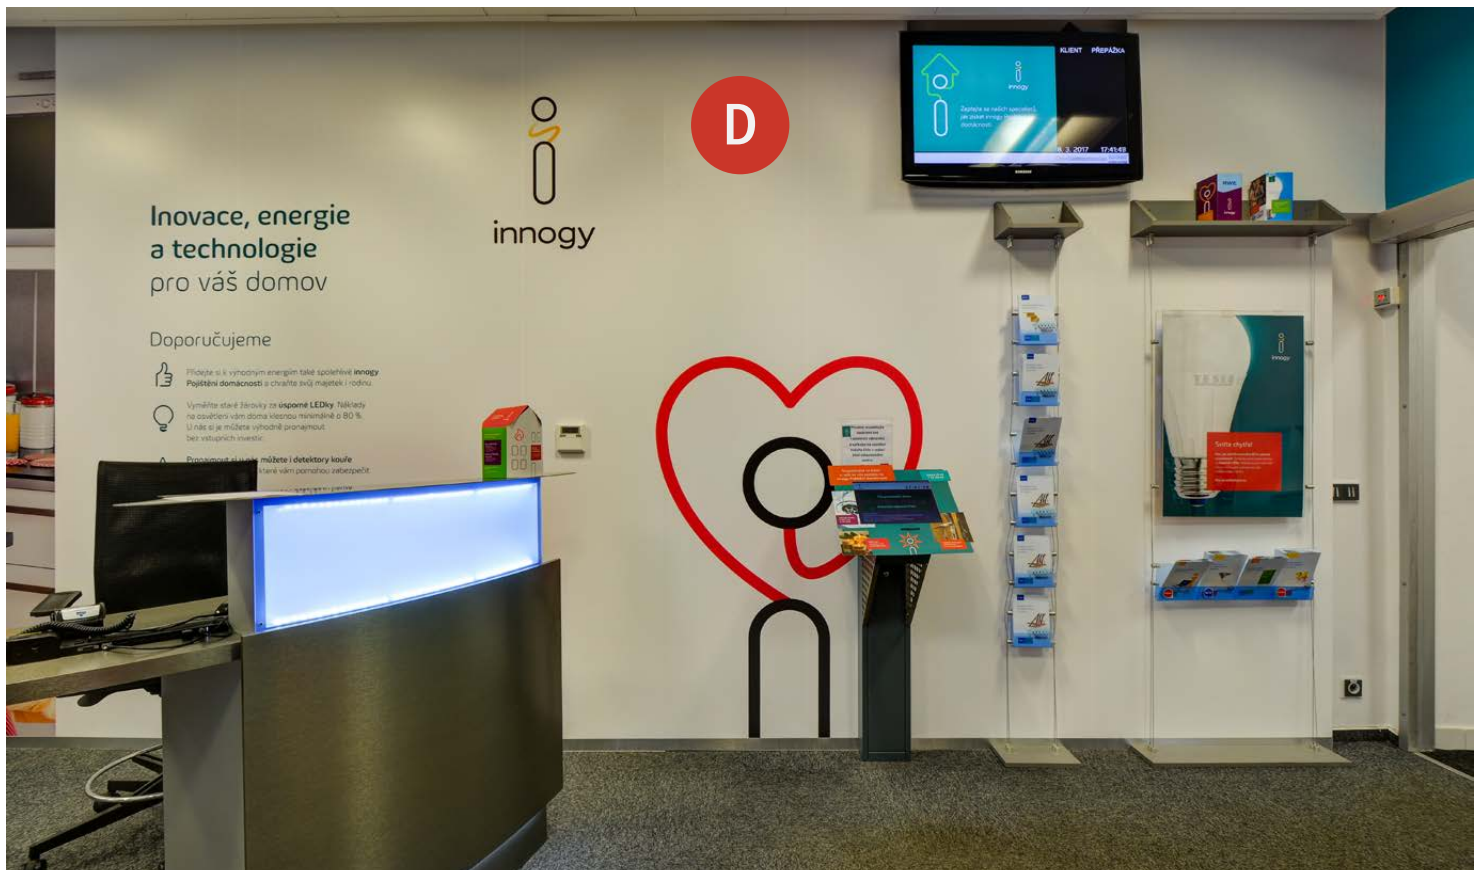

obr. 6 Interiér pobočky