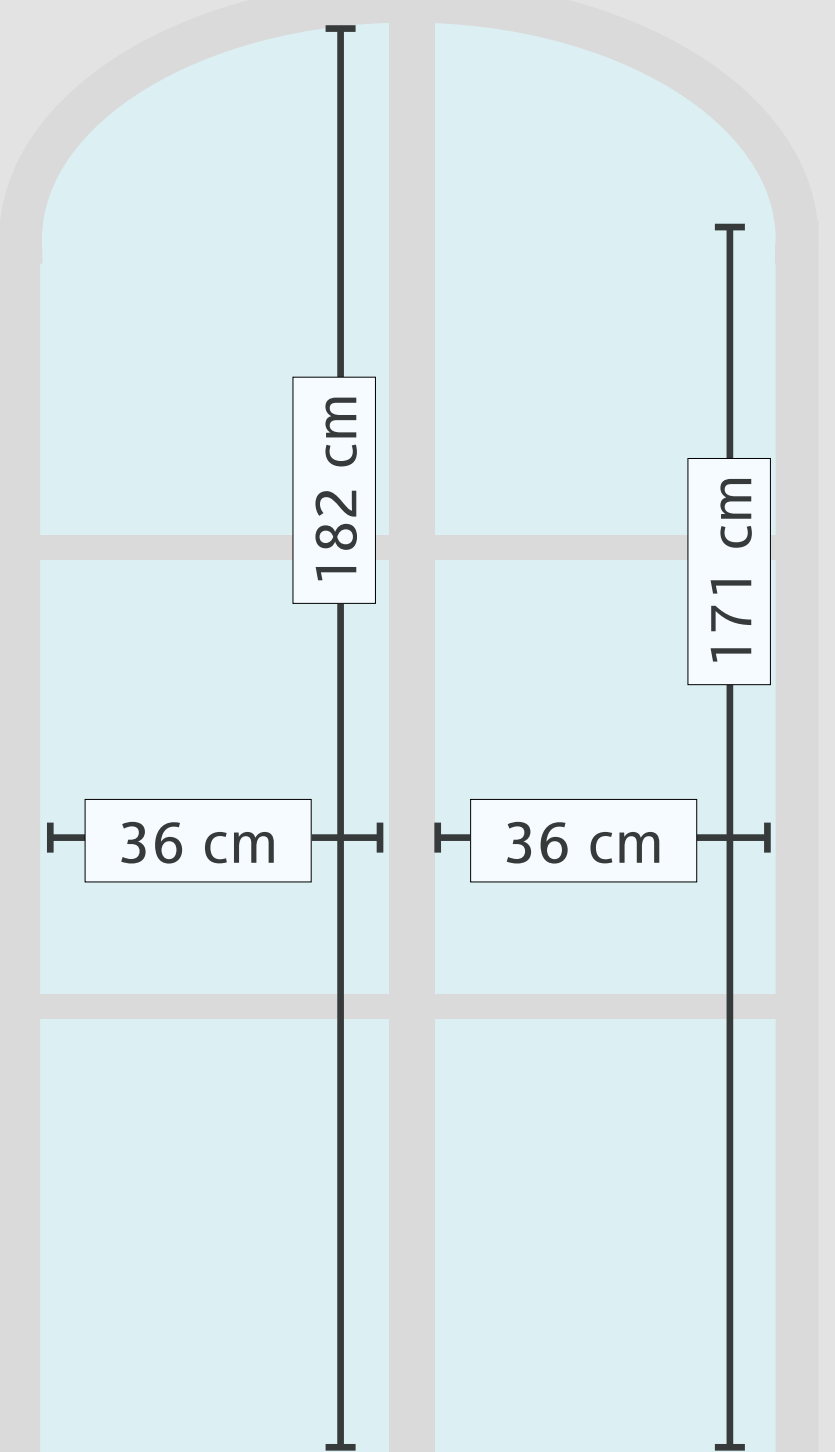

radiátor 120 x 60 cm
od stěny 5 cm

radiátor 120 x 60 cm
od stěny 5 cm

A

radiátor 120 x 60 cm
od stěny 5 cm

2200 cm

radiátor 120 x 60 cm
od stěny 5 cm

radiátor 120 x 60 cm
od stěny 5 cm

radiátor 200 x 60 cm
od stěny 5 cm

větrací průduchy
37 x 15 cm

větrací průduchy
37 x 15 cm

sokl 5 cm

Zákaznické centrum innogy - Kladno

náměstí Starosty Pavla 1464

Měřítko= 1:10

127 cm

95 cm

398,5 cm

E

Měřítko= 1:10

spínač TV

83 cm

18 cm

315 cm

ROZMĚR SKLA:
204,5 x 126 cm

ROZMĚR SKLA:
210 x 120 cm

316 cm

VSTUP
posuvné dveře

VÝLOHA
Sklo - neposuvné

121 cm