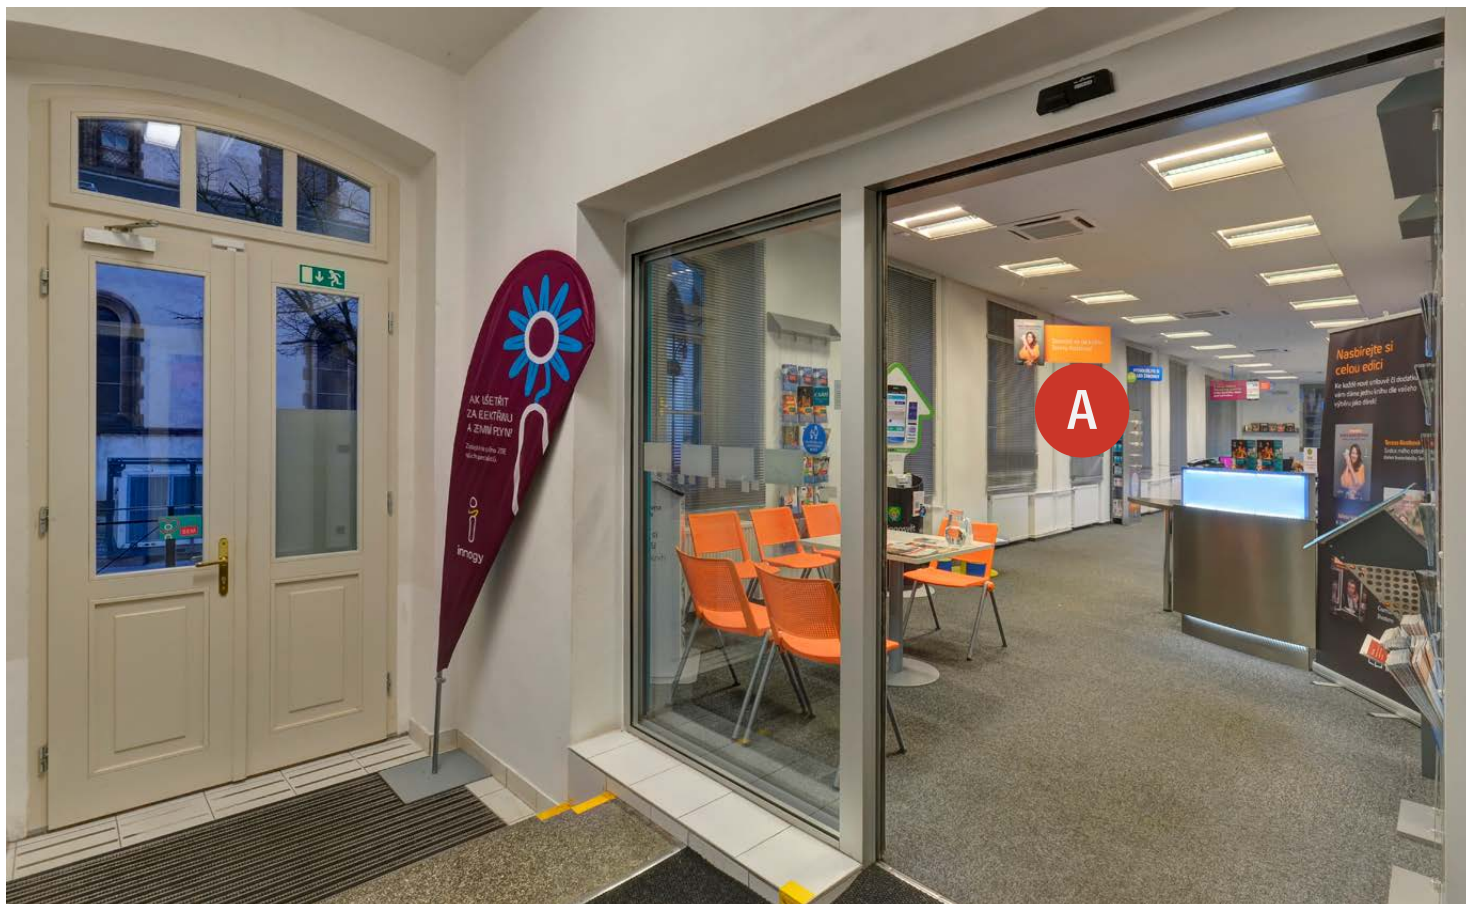

Zákaznické centrum innogy - Kladno

náměstí Starosty Pavla 1464

obr. 1 Pohled na pobočku

obr. 2 Pohled na pobočku

Zákaznické centrum innogy - Kladno

náměstí Starosty Pavla 1464

obr. 3 Vstup - pohled do interiéru

obr. 8 Interiér pobočky

Zákaznické centrum innogy - Kladno

náměstí Starosty Pavla 1464

PŮDORYS
Měřítko= 1:10

DESKOVÝ SYSTÉM JE INSTALOVÁN NA STĚNY:

PLOCHA S DESKOU

Uvedené rozměry jsou bez okopové a lemovací lišty.

Zákaznické centrum innogy - Kladno

náměstí Starosty Pavla 1464

Vstup do ZC

316 cm

Zákaznické centrum innogy - Kladno

náměstí Starosty Pavla 1464

Měřítko= 1:10

radiátor 100 x 60 cm
od stěny 5 cm