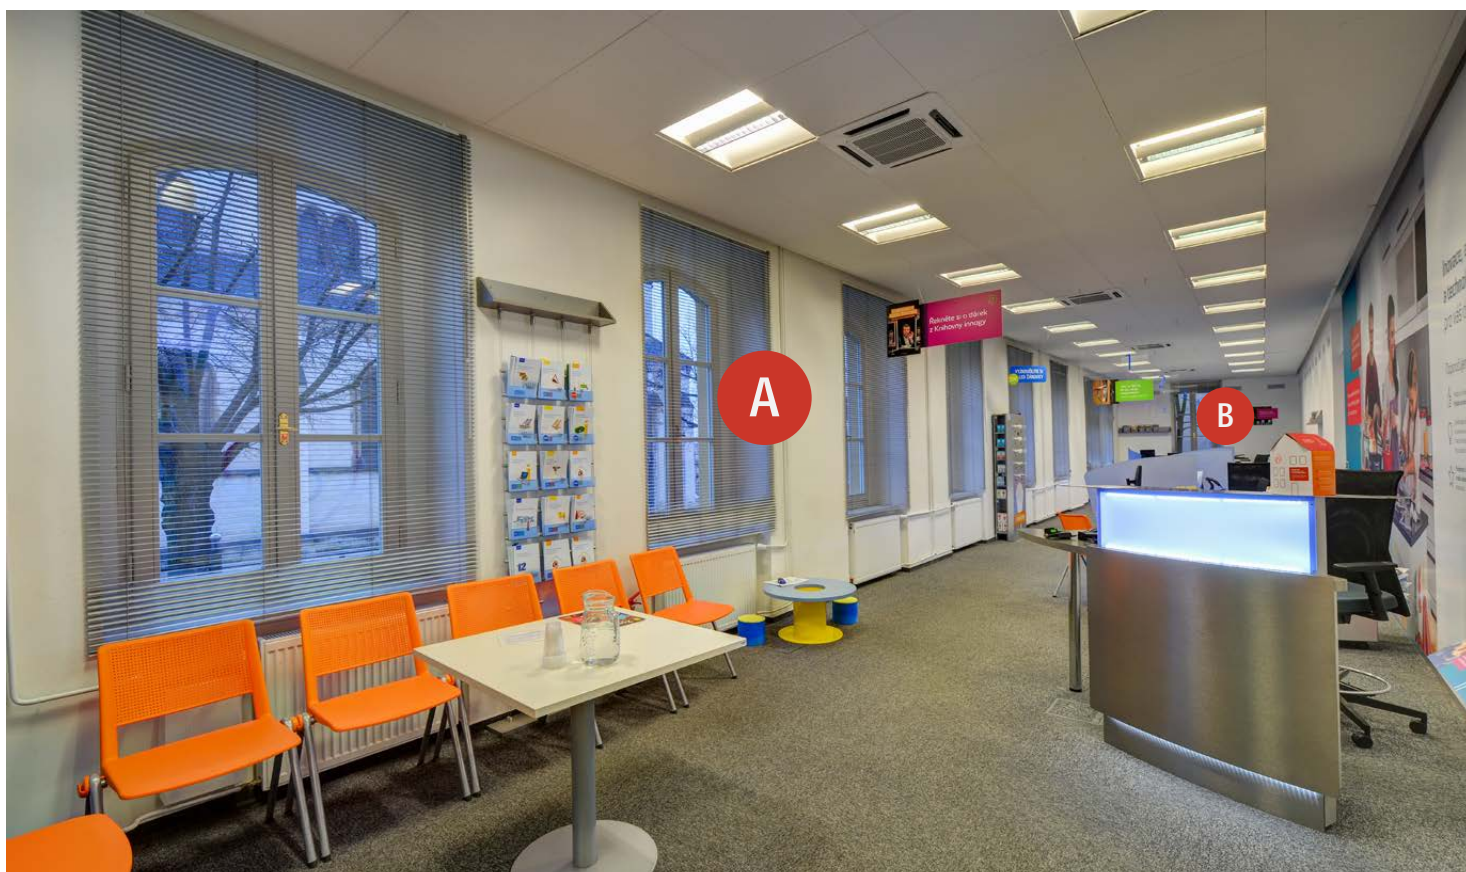

obr. 4 Interiér pobočky