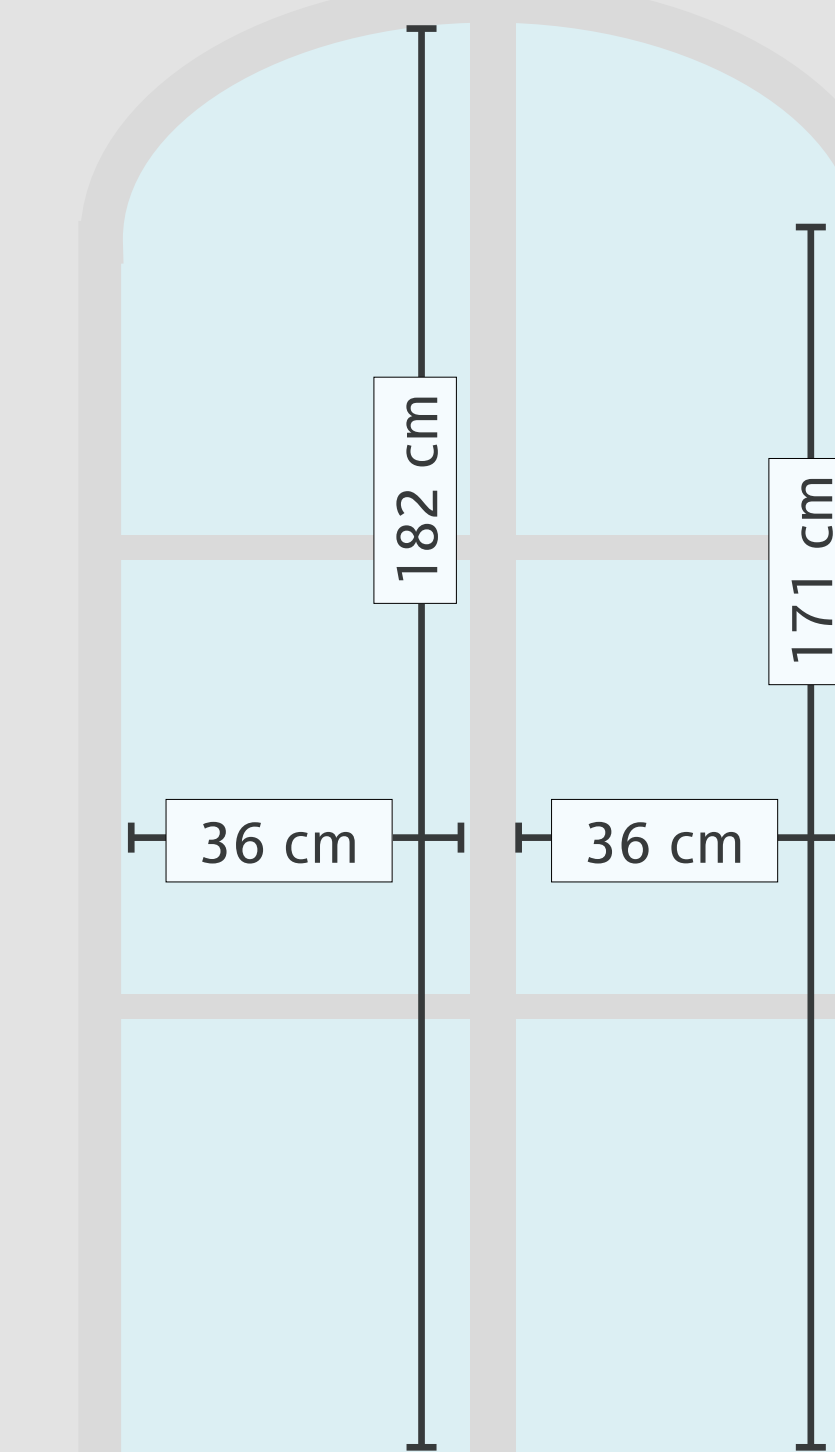

radiátor 120 x 60 cm
od stěny 5 cm

radiátor 120 x 60 cm
od stěny 5 cm

A

radiátor 120 x 60 cm
od stěny 5 cm

2200 cm

radiátor 120 x 60 cm
od stěny 5 cm

radiátor 120 x 60 cm
od stěny 5 cm

radiátor 200 x 60 cm
od stěny 5 cm

větrací průduchy
37 x 15 cm

větrací průduchy
37 x 15 cm

sokl 5 cm

Zákaznické centrum innogy - Kladno

náměstí Starosty Pavla 1464

Měřítko= 1:10

127 cm

95 cm

398,5 cm

E

Měřítko= 1:10

spínač TV

83 cm

18 cm

315 cm

ROZMĚR SKLA:
204,5 x 126 cm

ROZMĚR SKLA:
210 x 120 cm

316 cm

VSTUP
posuvné dveře

VÝLOHA
Sklo - neposuvné

121 cm