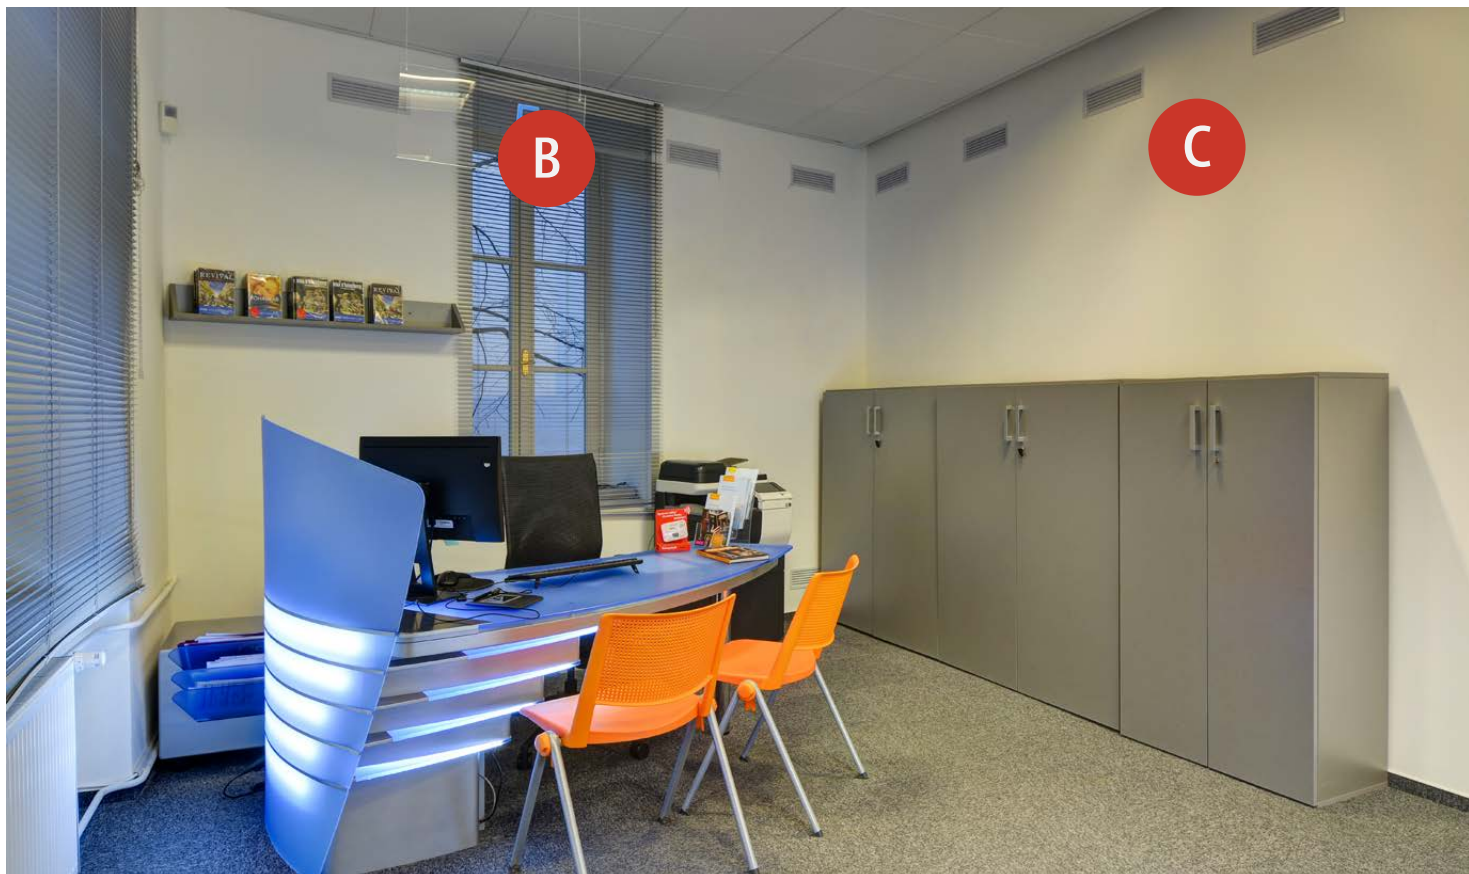

Zákaznické centrum innogy - Kladno

náměstí Starosty Pavla 1464

obr. 7 Interiér pobočky