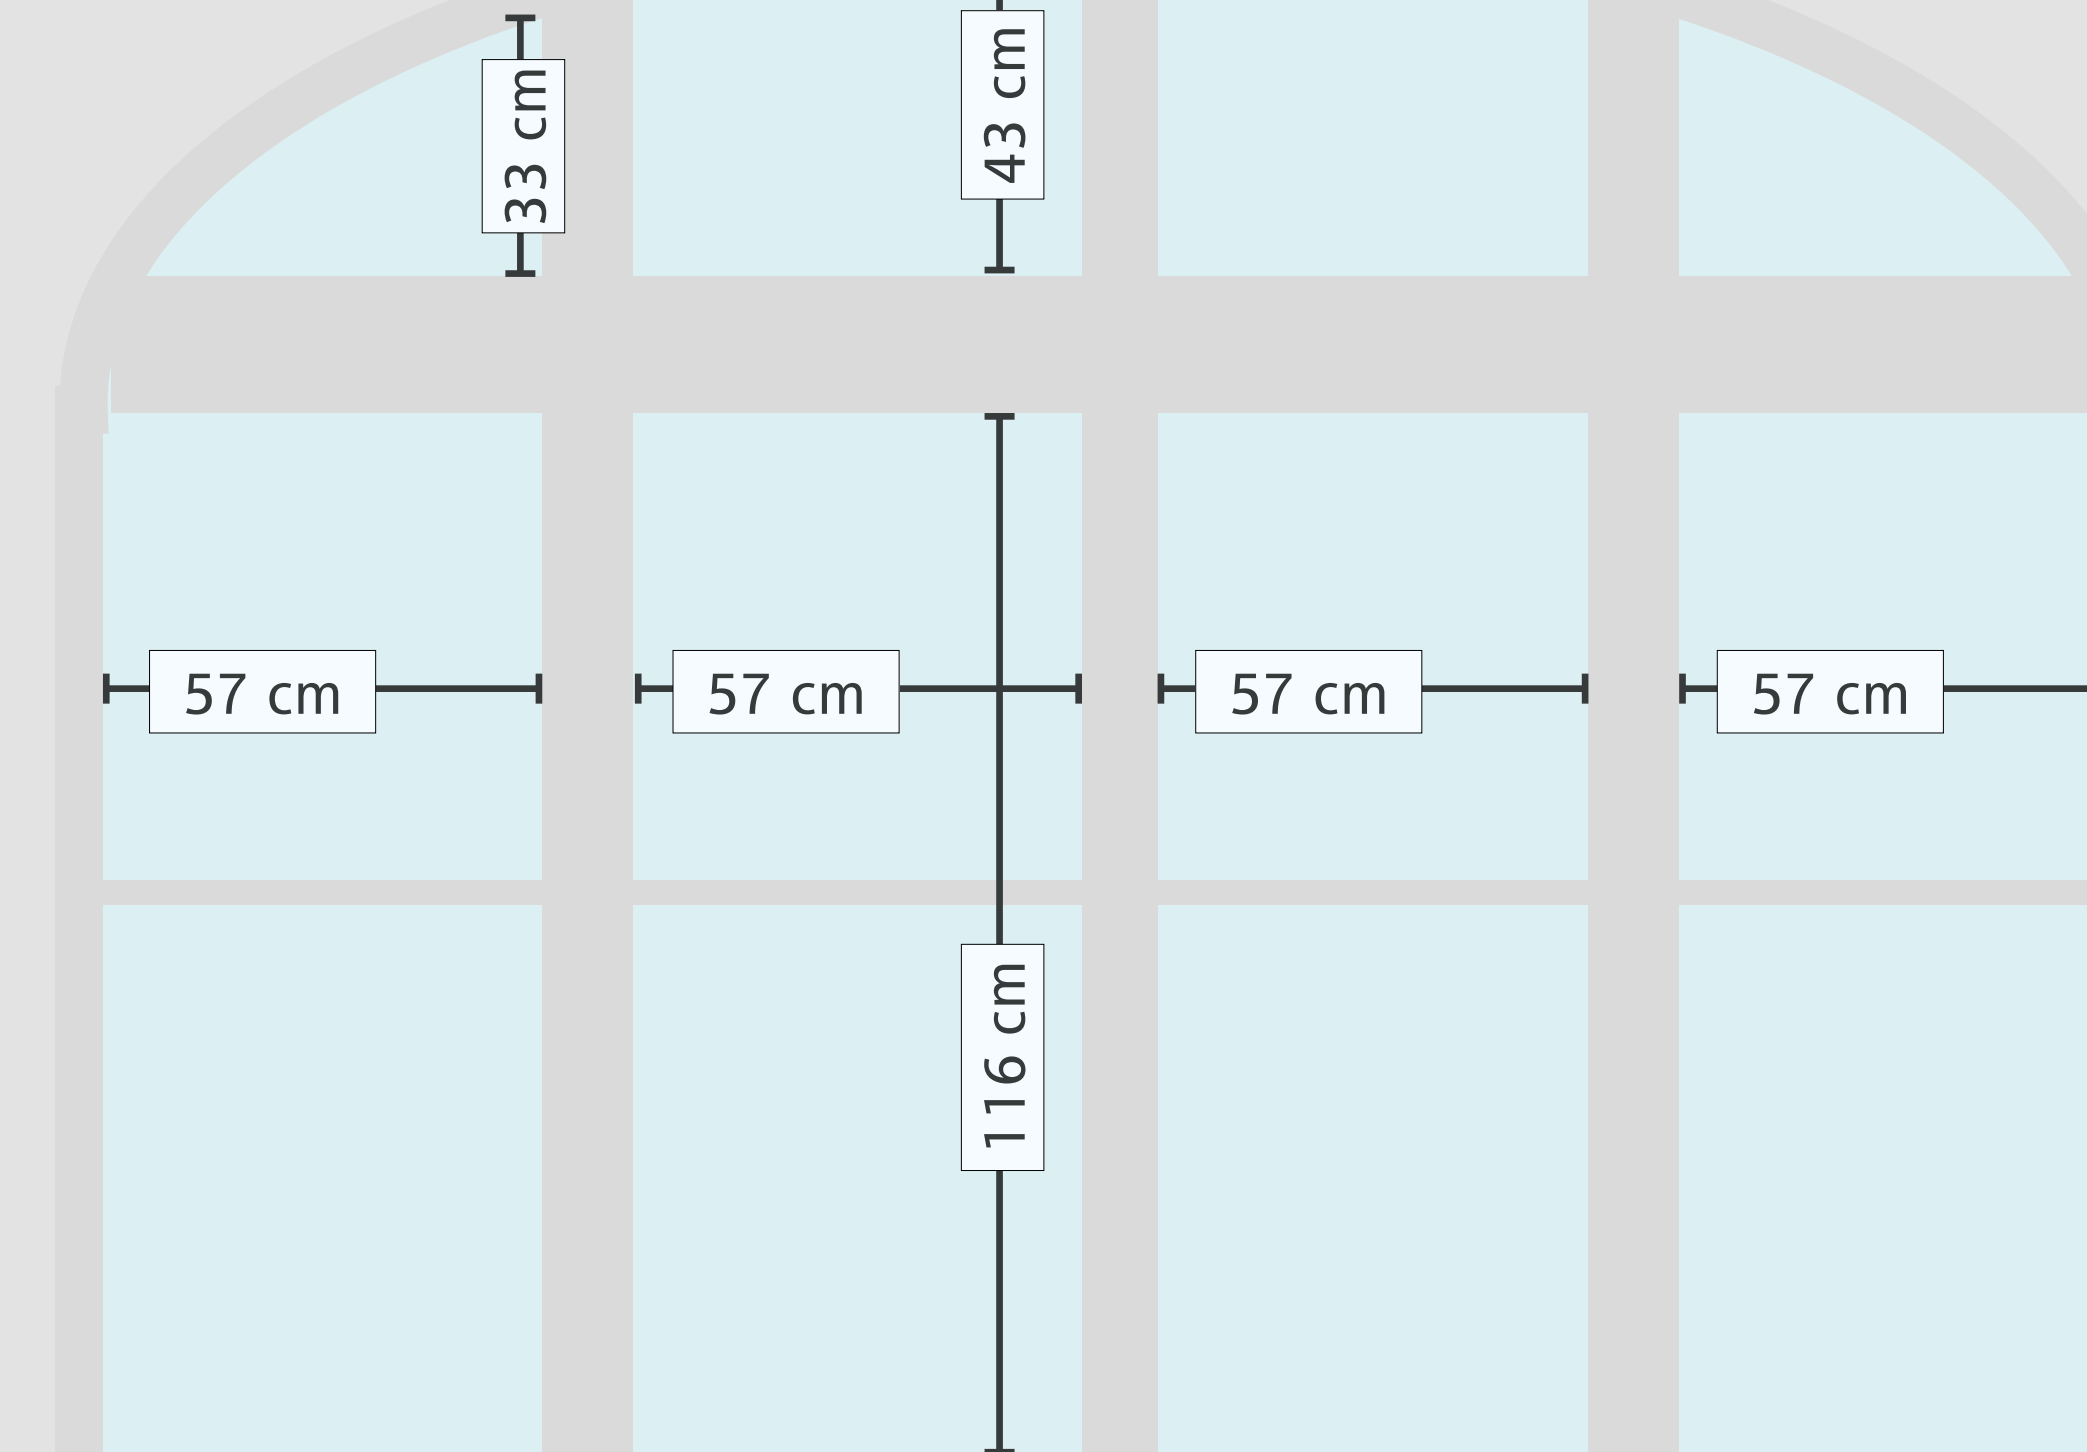

radiátor 120 x 60 cm
od stěny 5 cm

radiátor 120 x 60 cm
od stěny 5 cm

A

radiátor 120 x 60 cm
od stěny 5 cm

2200 cm

radiátor 120 x 60 cm
od stěny 5 cm

radiátor 120 x 60 cm
od stěny 5 cm

radiátor 200 x 60 cm
od stěny 5 cm

398,5 cm

E

Měřítko= 1:10

spínač TV

83 cm

18 cm

315 cm

ROZMĚR SKLA:
204,5 x 126 cm

ROZMĚR SKLA:
210 x 120 cm

316 cm

VSTUP
posuvné dveře

VÝLOHA
Sklo - neposuvné

121 cm