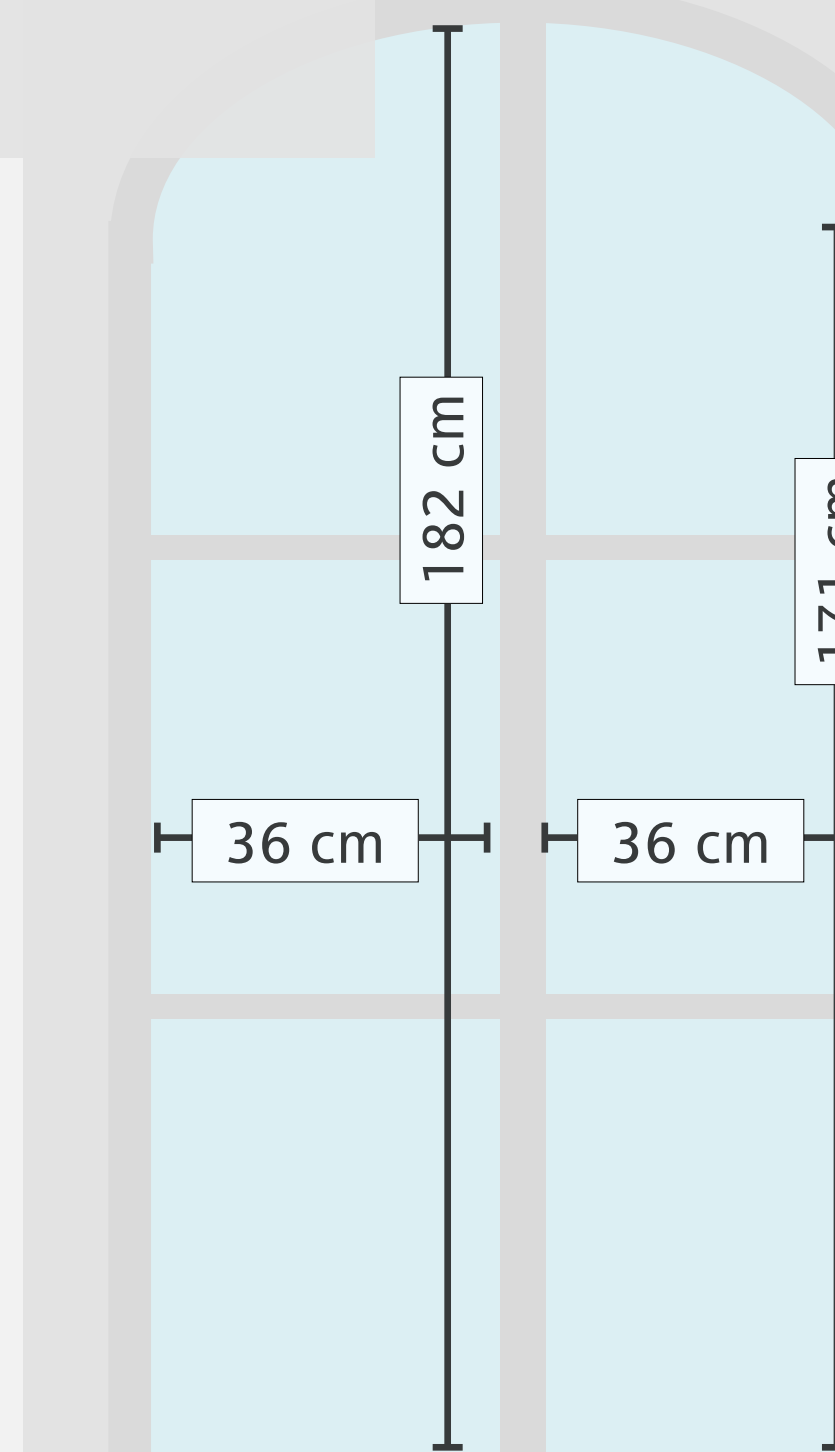

radiátor 120 x 60 cm
od stěny 5 cm

radiátor 120 x 60 cm
od stěny 5 cm

A

radiátor 120 x 60 cm
od stěny 5 cm

2200 cm

radiátor 120 x 60 cm
od stěny 5 cm

radiátor 120 x 60 cm
od stěny 5 cm

radiátor 200 x 60 cm
od stěny 5 cm

větrací průduchy
37 x 15 cm

větrací průduchy
37 x 15 cm

sokl 5 cm

Zákaznické centrum innogy - Kladno

náměstí Starosty Pavla 1464

Měřítko= 1:10

127 cm

95 cm

398,5 cm

E

Měřítko= 1:10

spínač TV

83 cm

18 cm

315 cm

ROZMĚR SKLA:
204,5 x 126 cm

ROZMĚR SKLA:
210 x 120 cm

316 cm

VSTUP
posuvné dveře

VÝLOHA
Sklo - neposuvné

121 cm