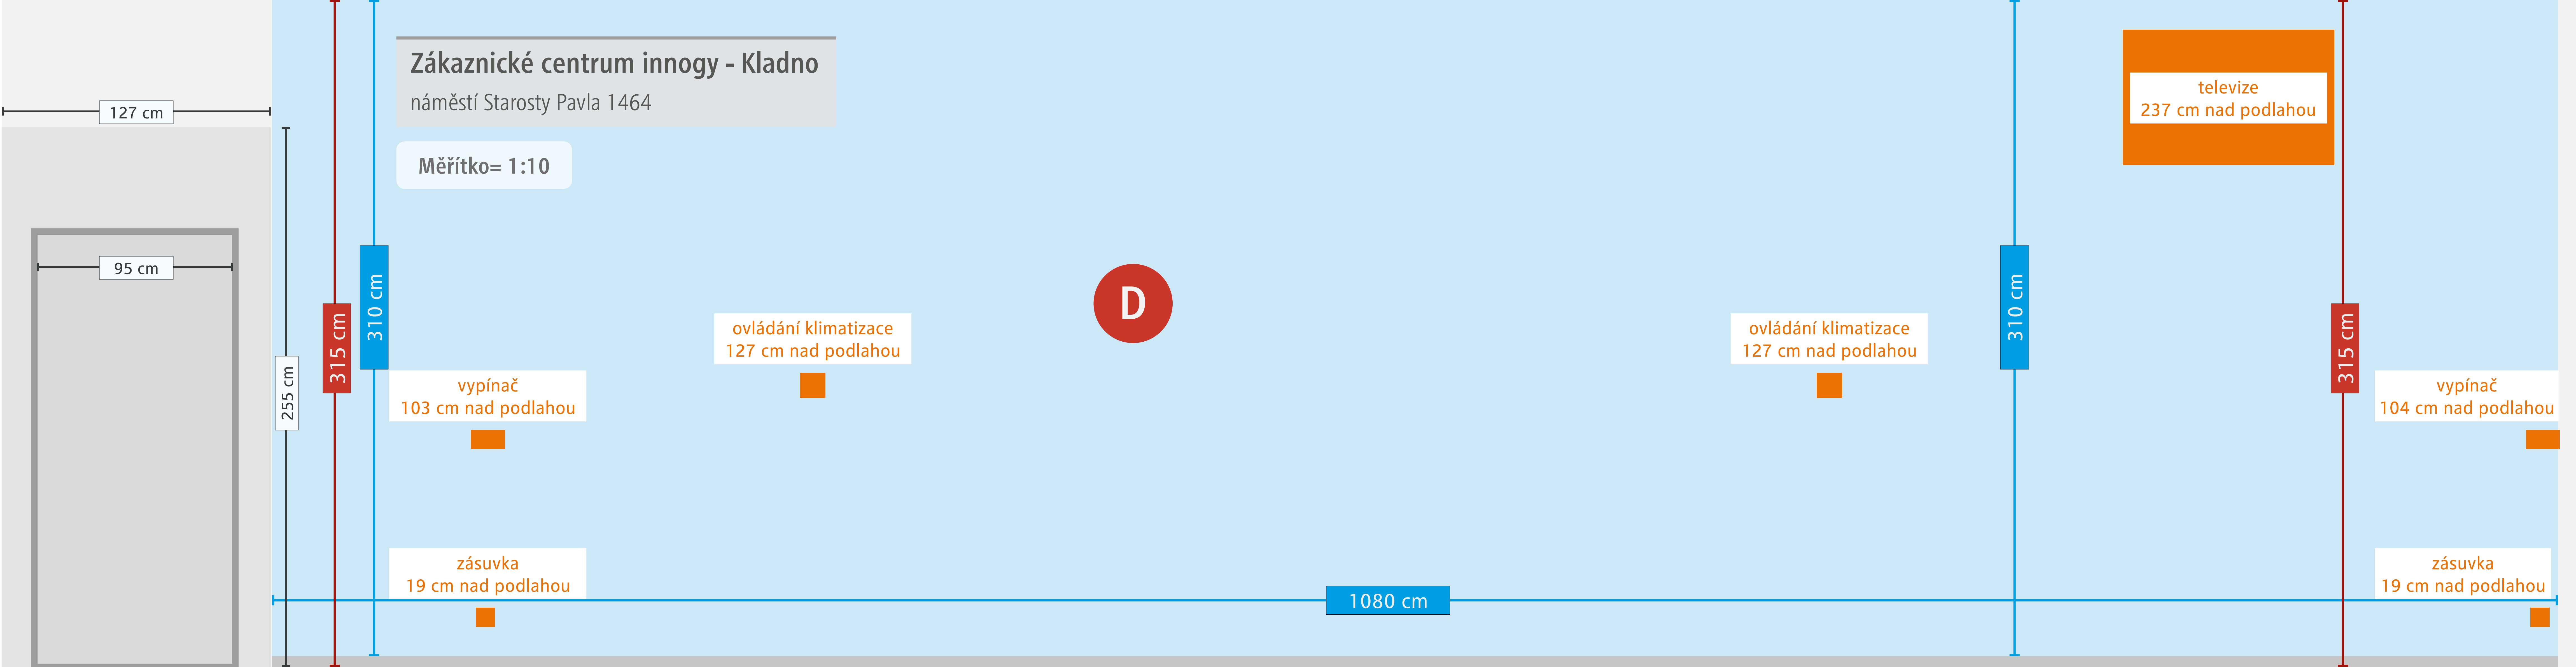

radiátor 120 x 60 cm
od stěny 5 cm

radiátor 120 x 60 cm
od stěny 5 cm

A

radiátor 120 x 60 cm
od stěny 5 cm

2200 cm

radiátor 120 x 60 cm
od stěny 5 cm

radiátor 120 x 60 cm
od stěny 5 cm

radiátor 200 x 60 cm
od stěny 5 cm

větrací průduchy
37 x 15 cm

větrací průduchy
37 x 15 cm

sokl 5 cm

Zákaznické centrum innogy - Kladno

náměstí Starosty Pavla 1464

Měřítko= 1:10

127 cm

95 cm

398,5 cm

E

Měřítko= 1:10

spínač TV

83 cm

18 cm

315 cm

ROZMĚR SKLA:
204,5 x 126 cm

ROZMĚR SKLA:
210 x 120 cm

316 cm

VSTUP
posuvné dveře

VÝLOHA
Sklo - neposuvné

121 cm