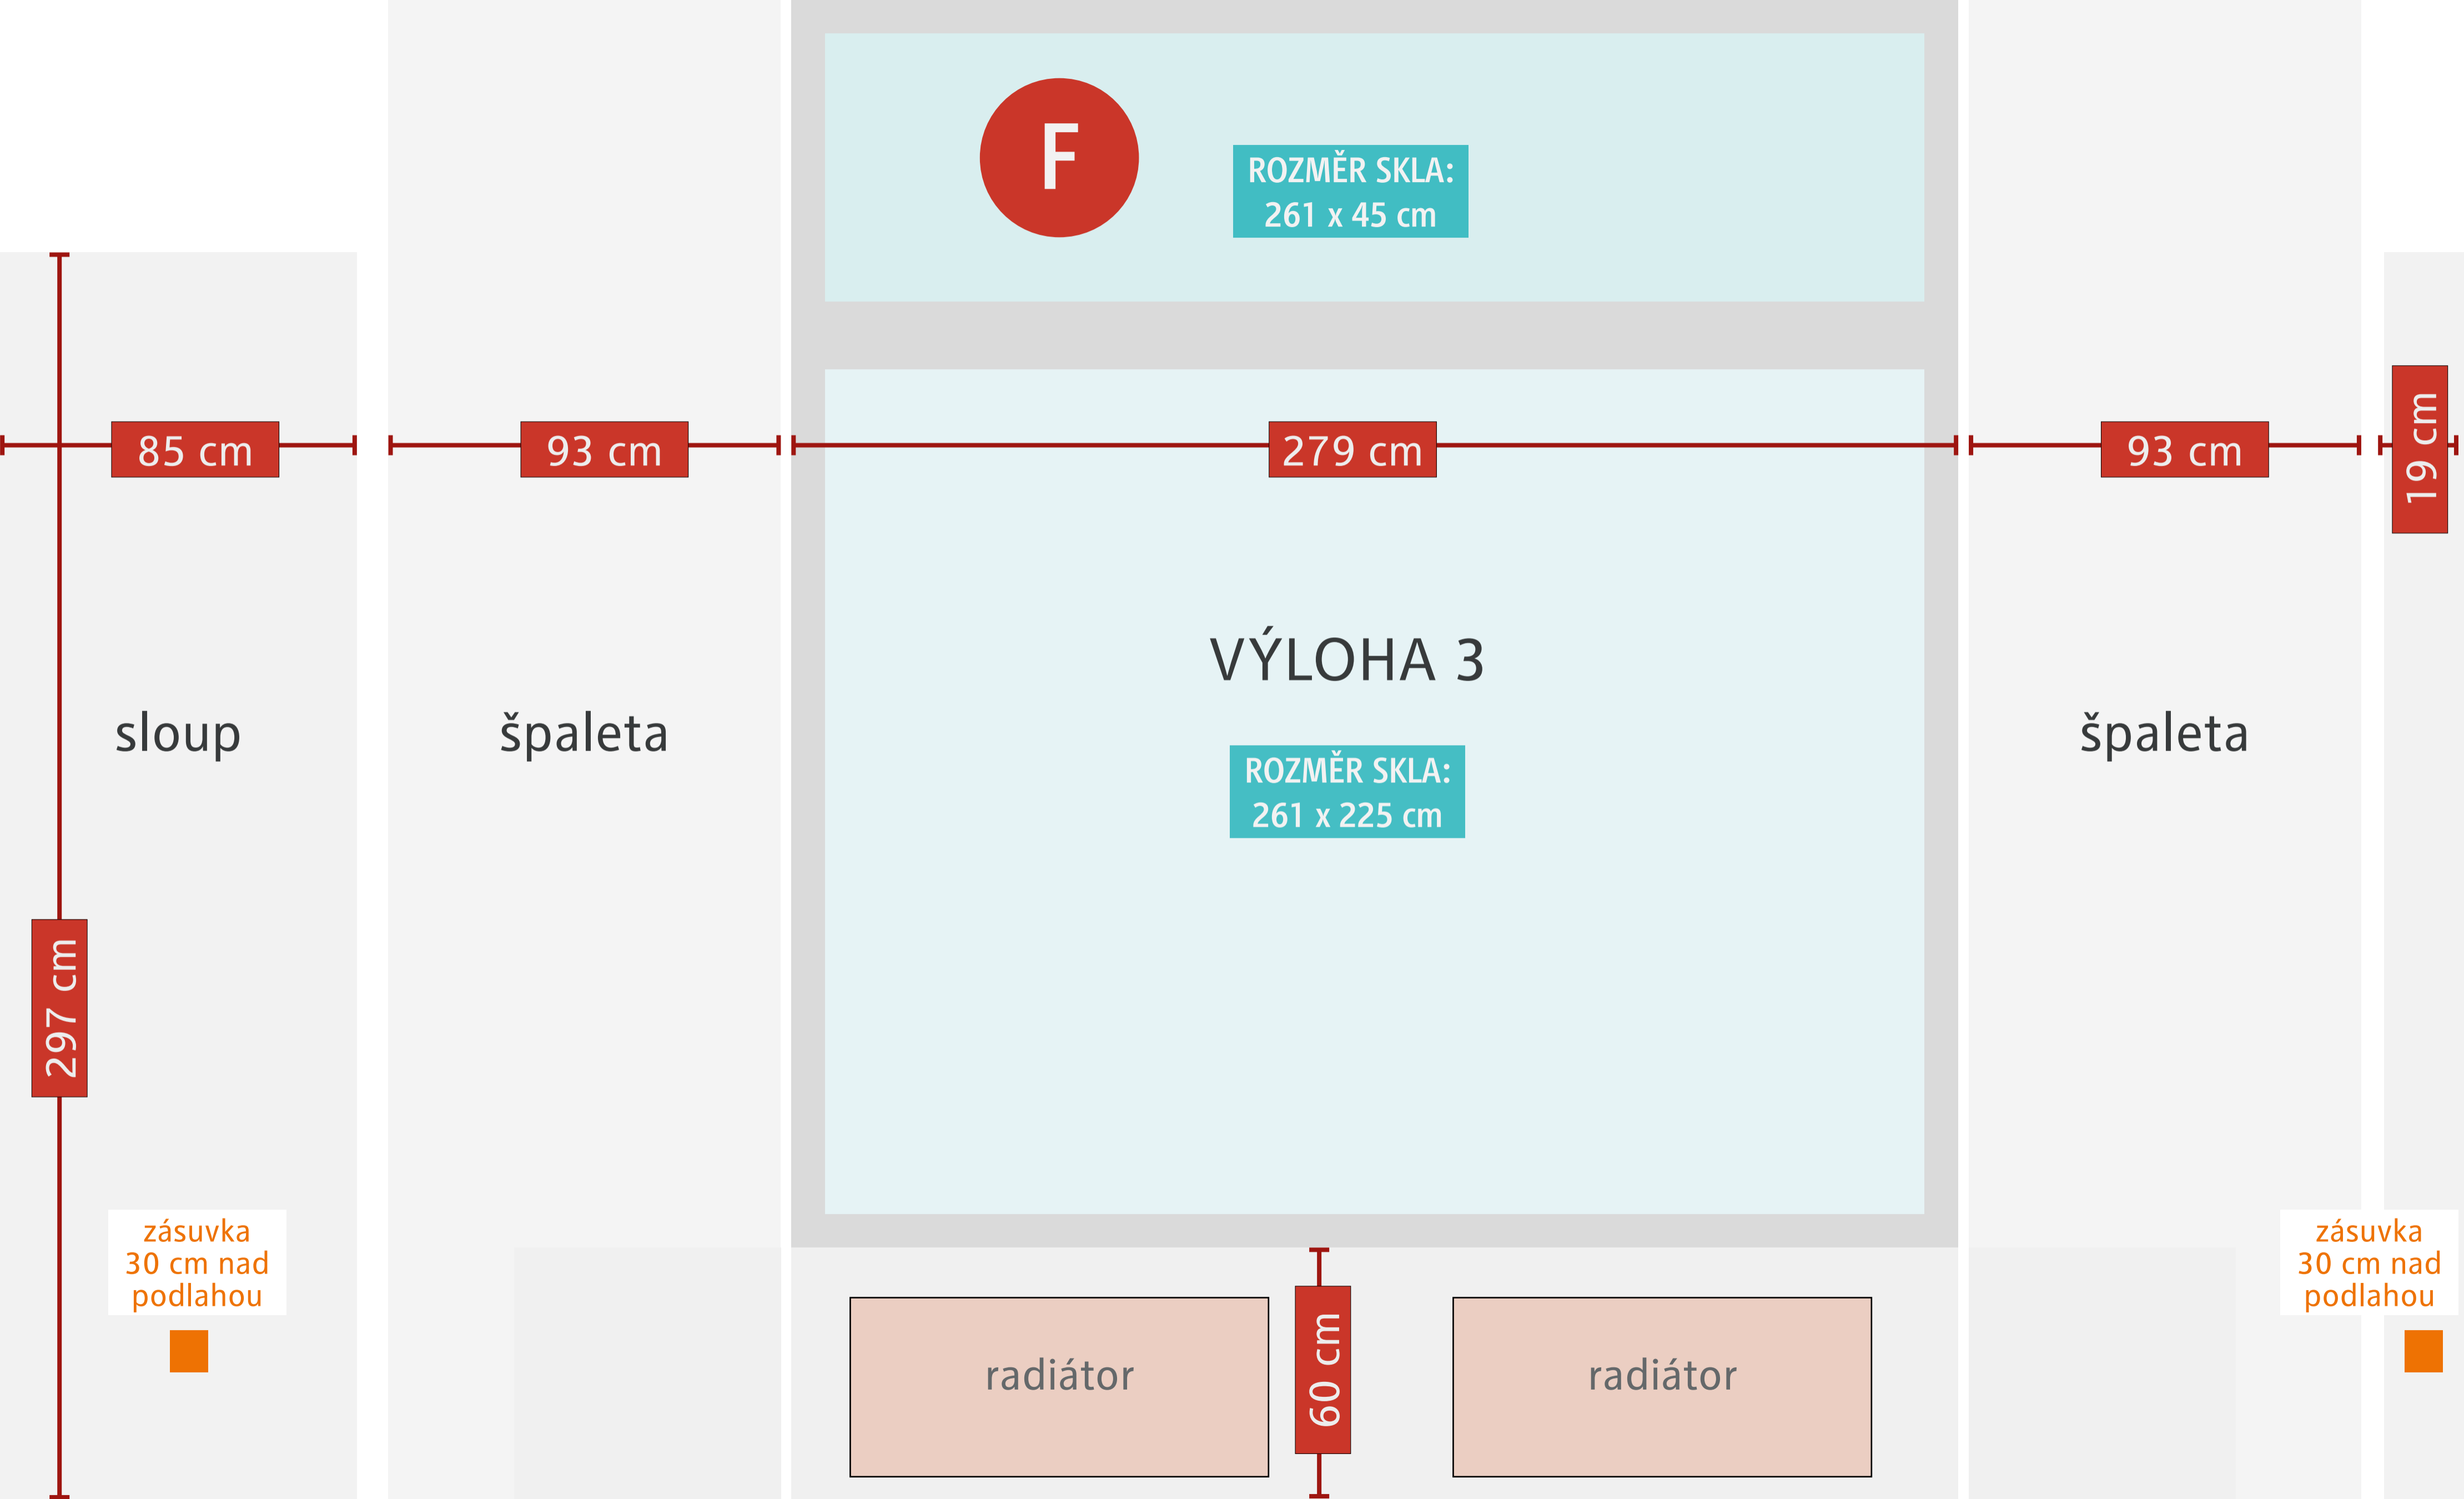

sloup

špaleta

VSTUP

ROZMĚR SKLA:
82 x 161 cm

VÝLOHA 2B

ROZMĚR SKLA:
26 x 225 cm

VÝLOHA 2

ROZMĚR SKLA:
142 x 225 cm

špaleta

65 cm

radiátor

2 x zásuvka

radiátor

ROZMĚR SKLA:
82 x 23 cm

60 cm

radiátor

ROZMĚR SKLA:
261 x 45 cm

279 cm

VÝLOHA 3

ROZMĚR SKLA:
261 x 225 cm

93 cm

19 cm

85 cm

93 cm

297 cm

zásuvka
30 cm nad
podlahou

zásuvka
30 cm nad
podlahou

60 cm

radiátor

radiátor

sloup

špaleta