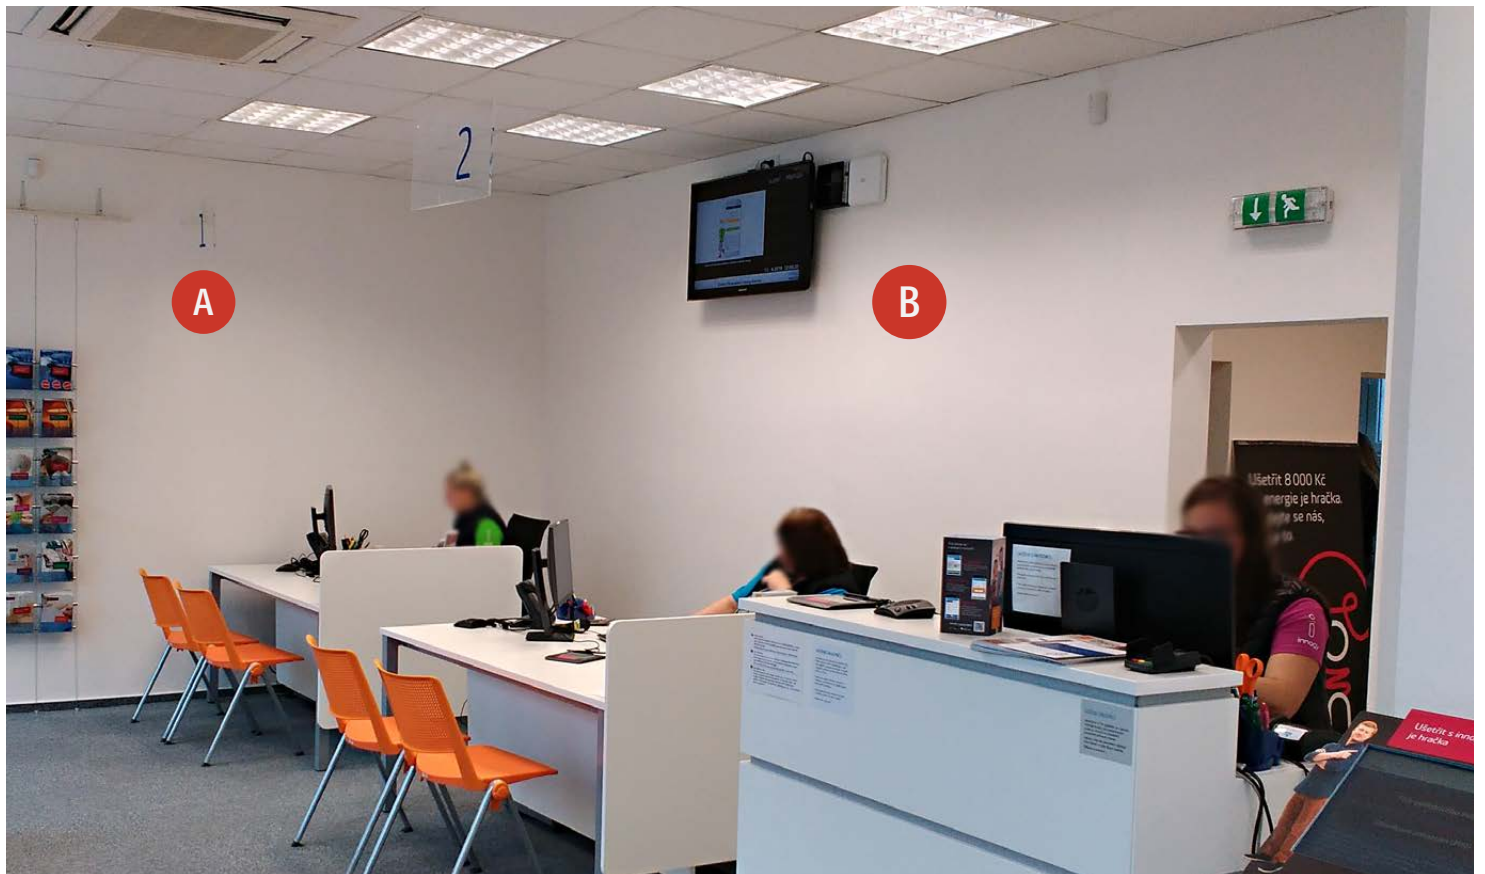

Zákaznické centrum innogy - Karviná

tř. Osvobozená 1562/38

obr. 05 Interiér pobočky