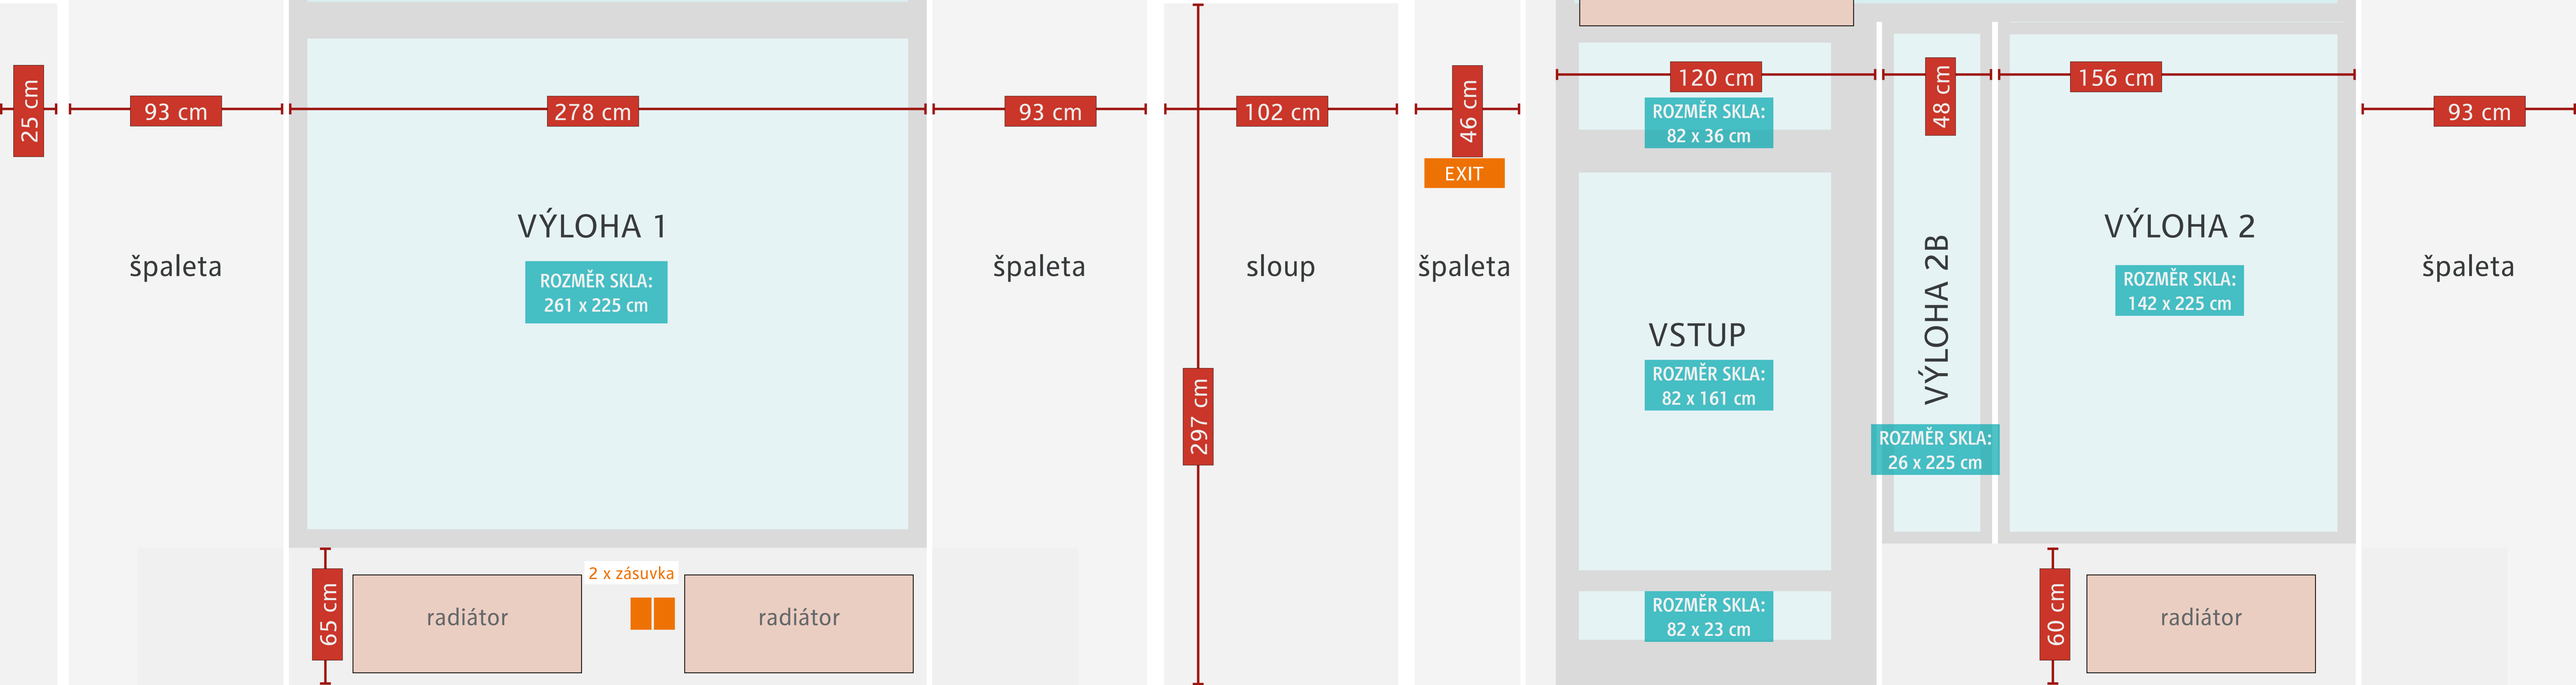

sloup

špaleta

VSTUP

ROZMĚR SKLA:
82 x 161 cm

VÝLOHA 2B

ROZMĚR SKLA:
26 x 225 cm

VÝLOHA 2

ROZMĚR SKLA:
142 x 225 cm

špaleta

65 cm

radiátor

2 x zásuvka

radiátor

ROZMĚR SKLA:
82 x 23 cm

60 cm

radiátor

ROZMĚR SKLA:
261 x 45 cm

279 cm

VÝLOHA 3

ROZMĚR SKLA:
261 x 225 cm

93 cm

19 cm

85 cm

93 cm

297 cm

zásuvka
30 cm nad
podlahou

zásuvka
30 cm nad
podlahou

60 cm

radiátor

radiátor

sloup

špaleta