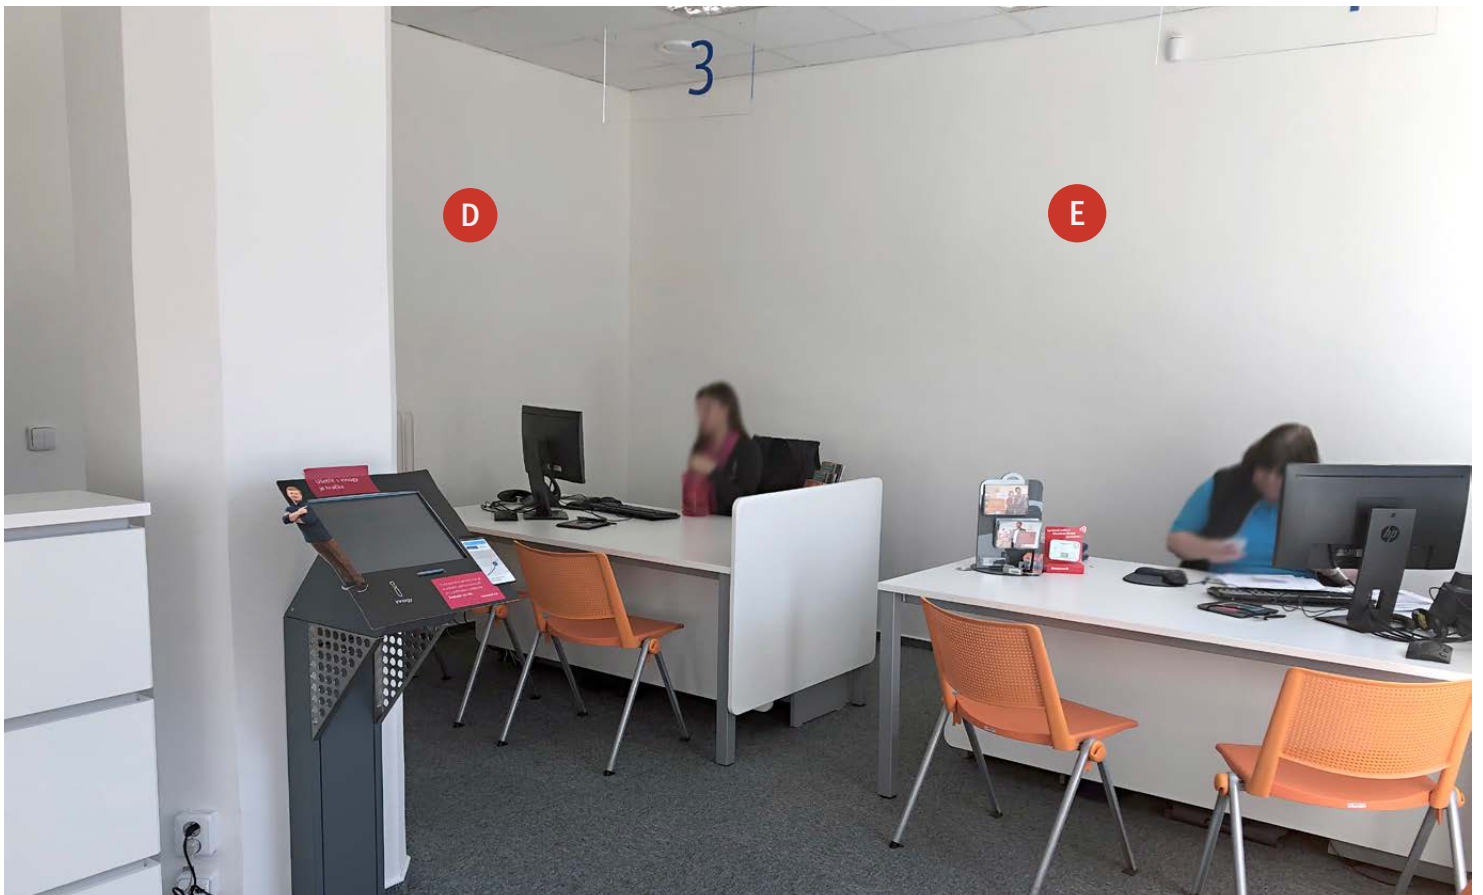

obr. 08 Interiér pobočky