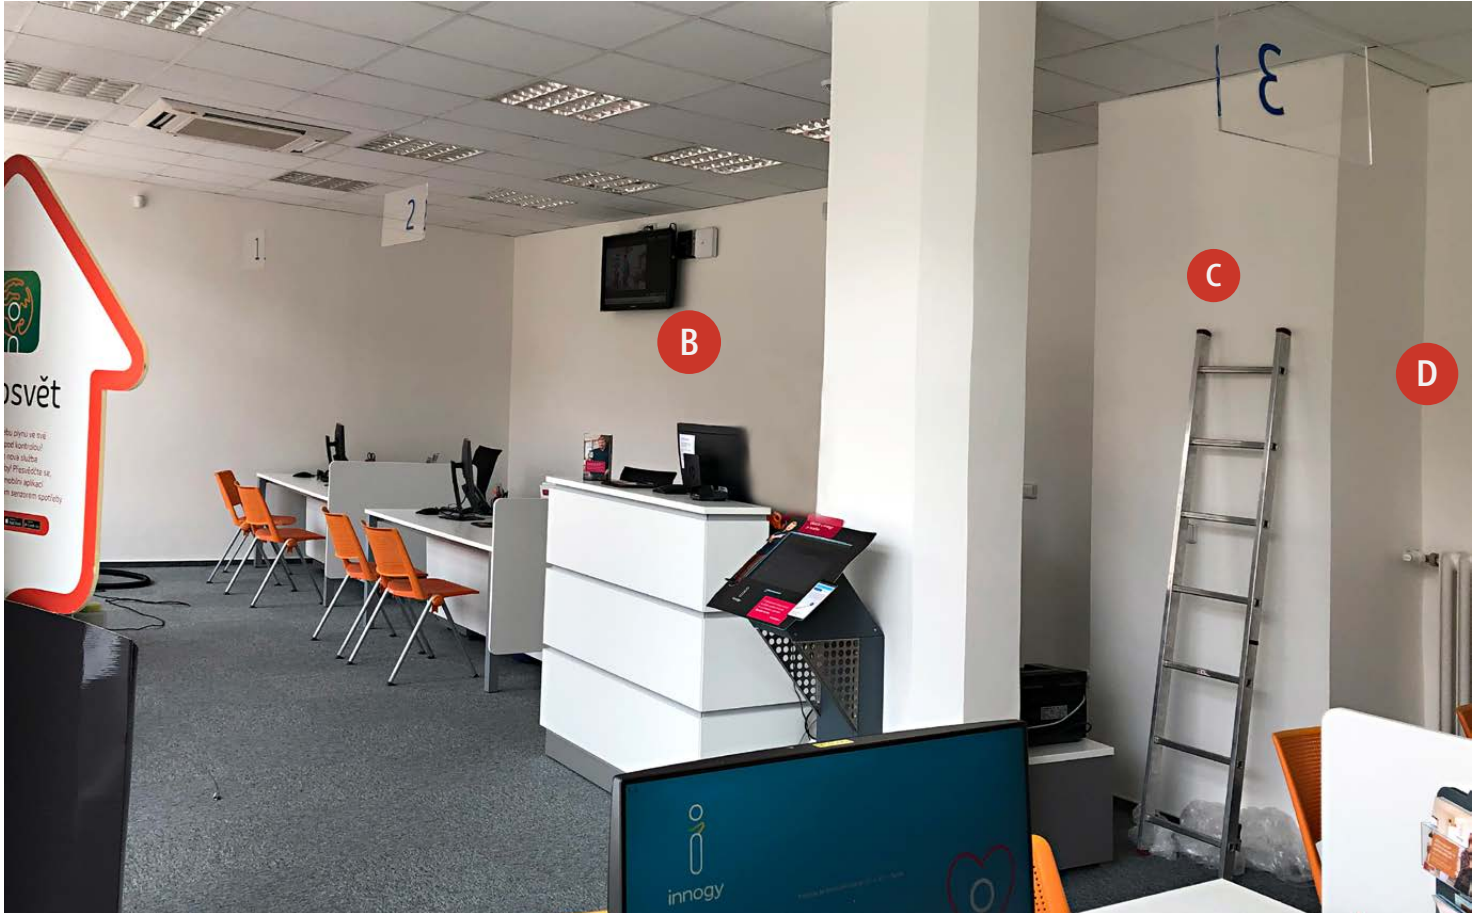

Zákaznické centrum innogy - Karviná

tř. Osvobozená 1562/38

obr. 07 Interiér pobočky