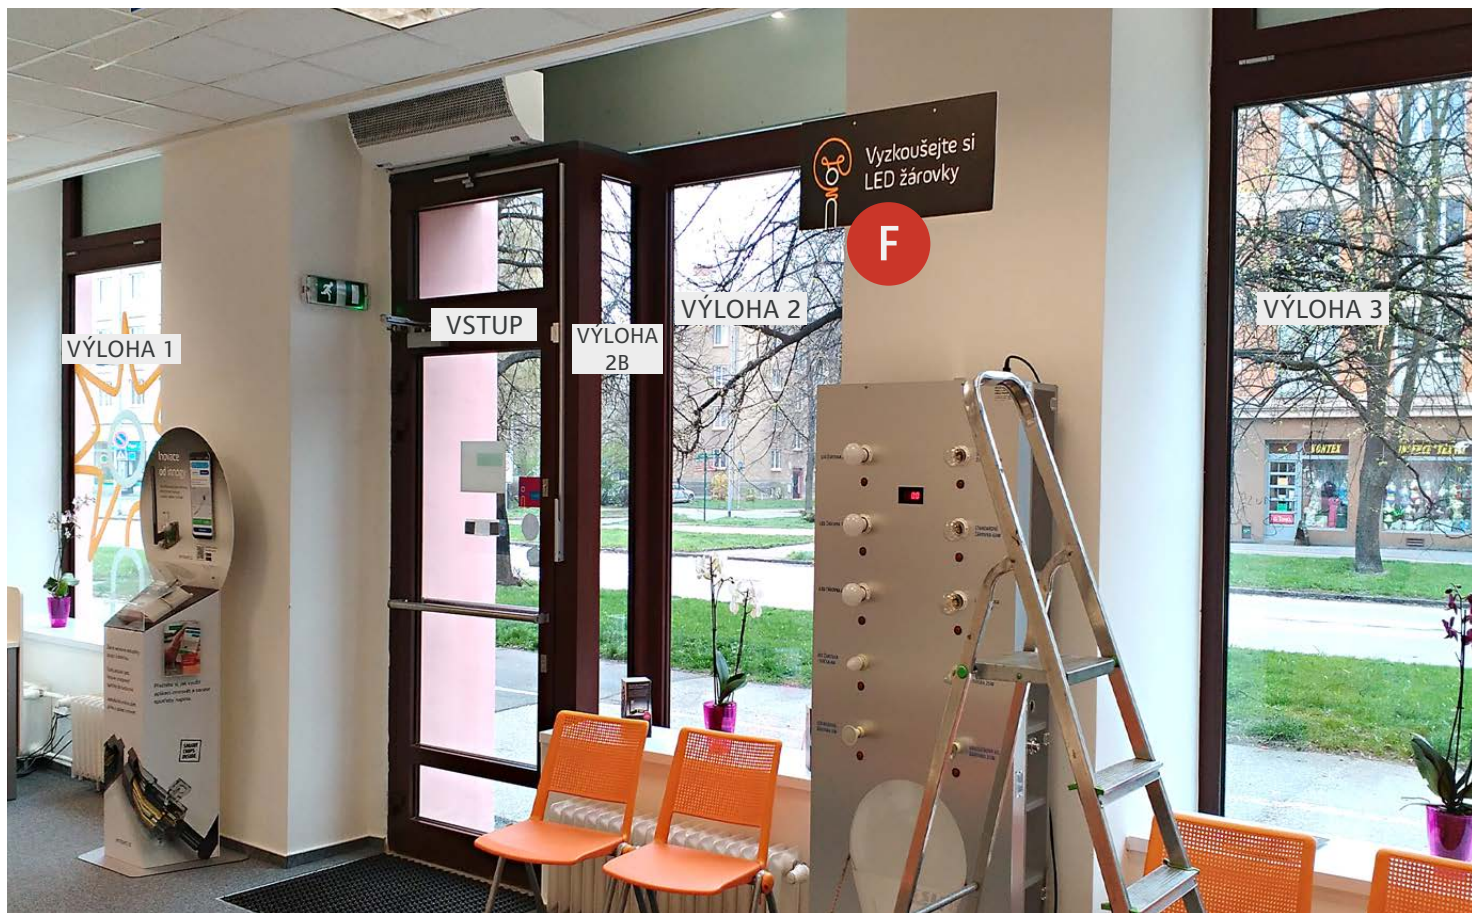

Zákaznické centrum innogy - Karviná

tř. Osvobozená 1562/38

obr. 11 Interiér pobočky