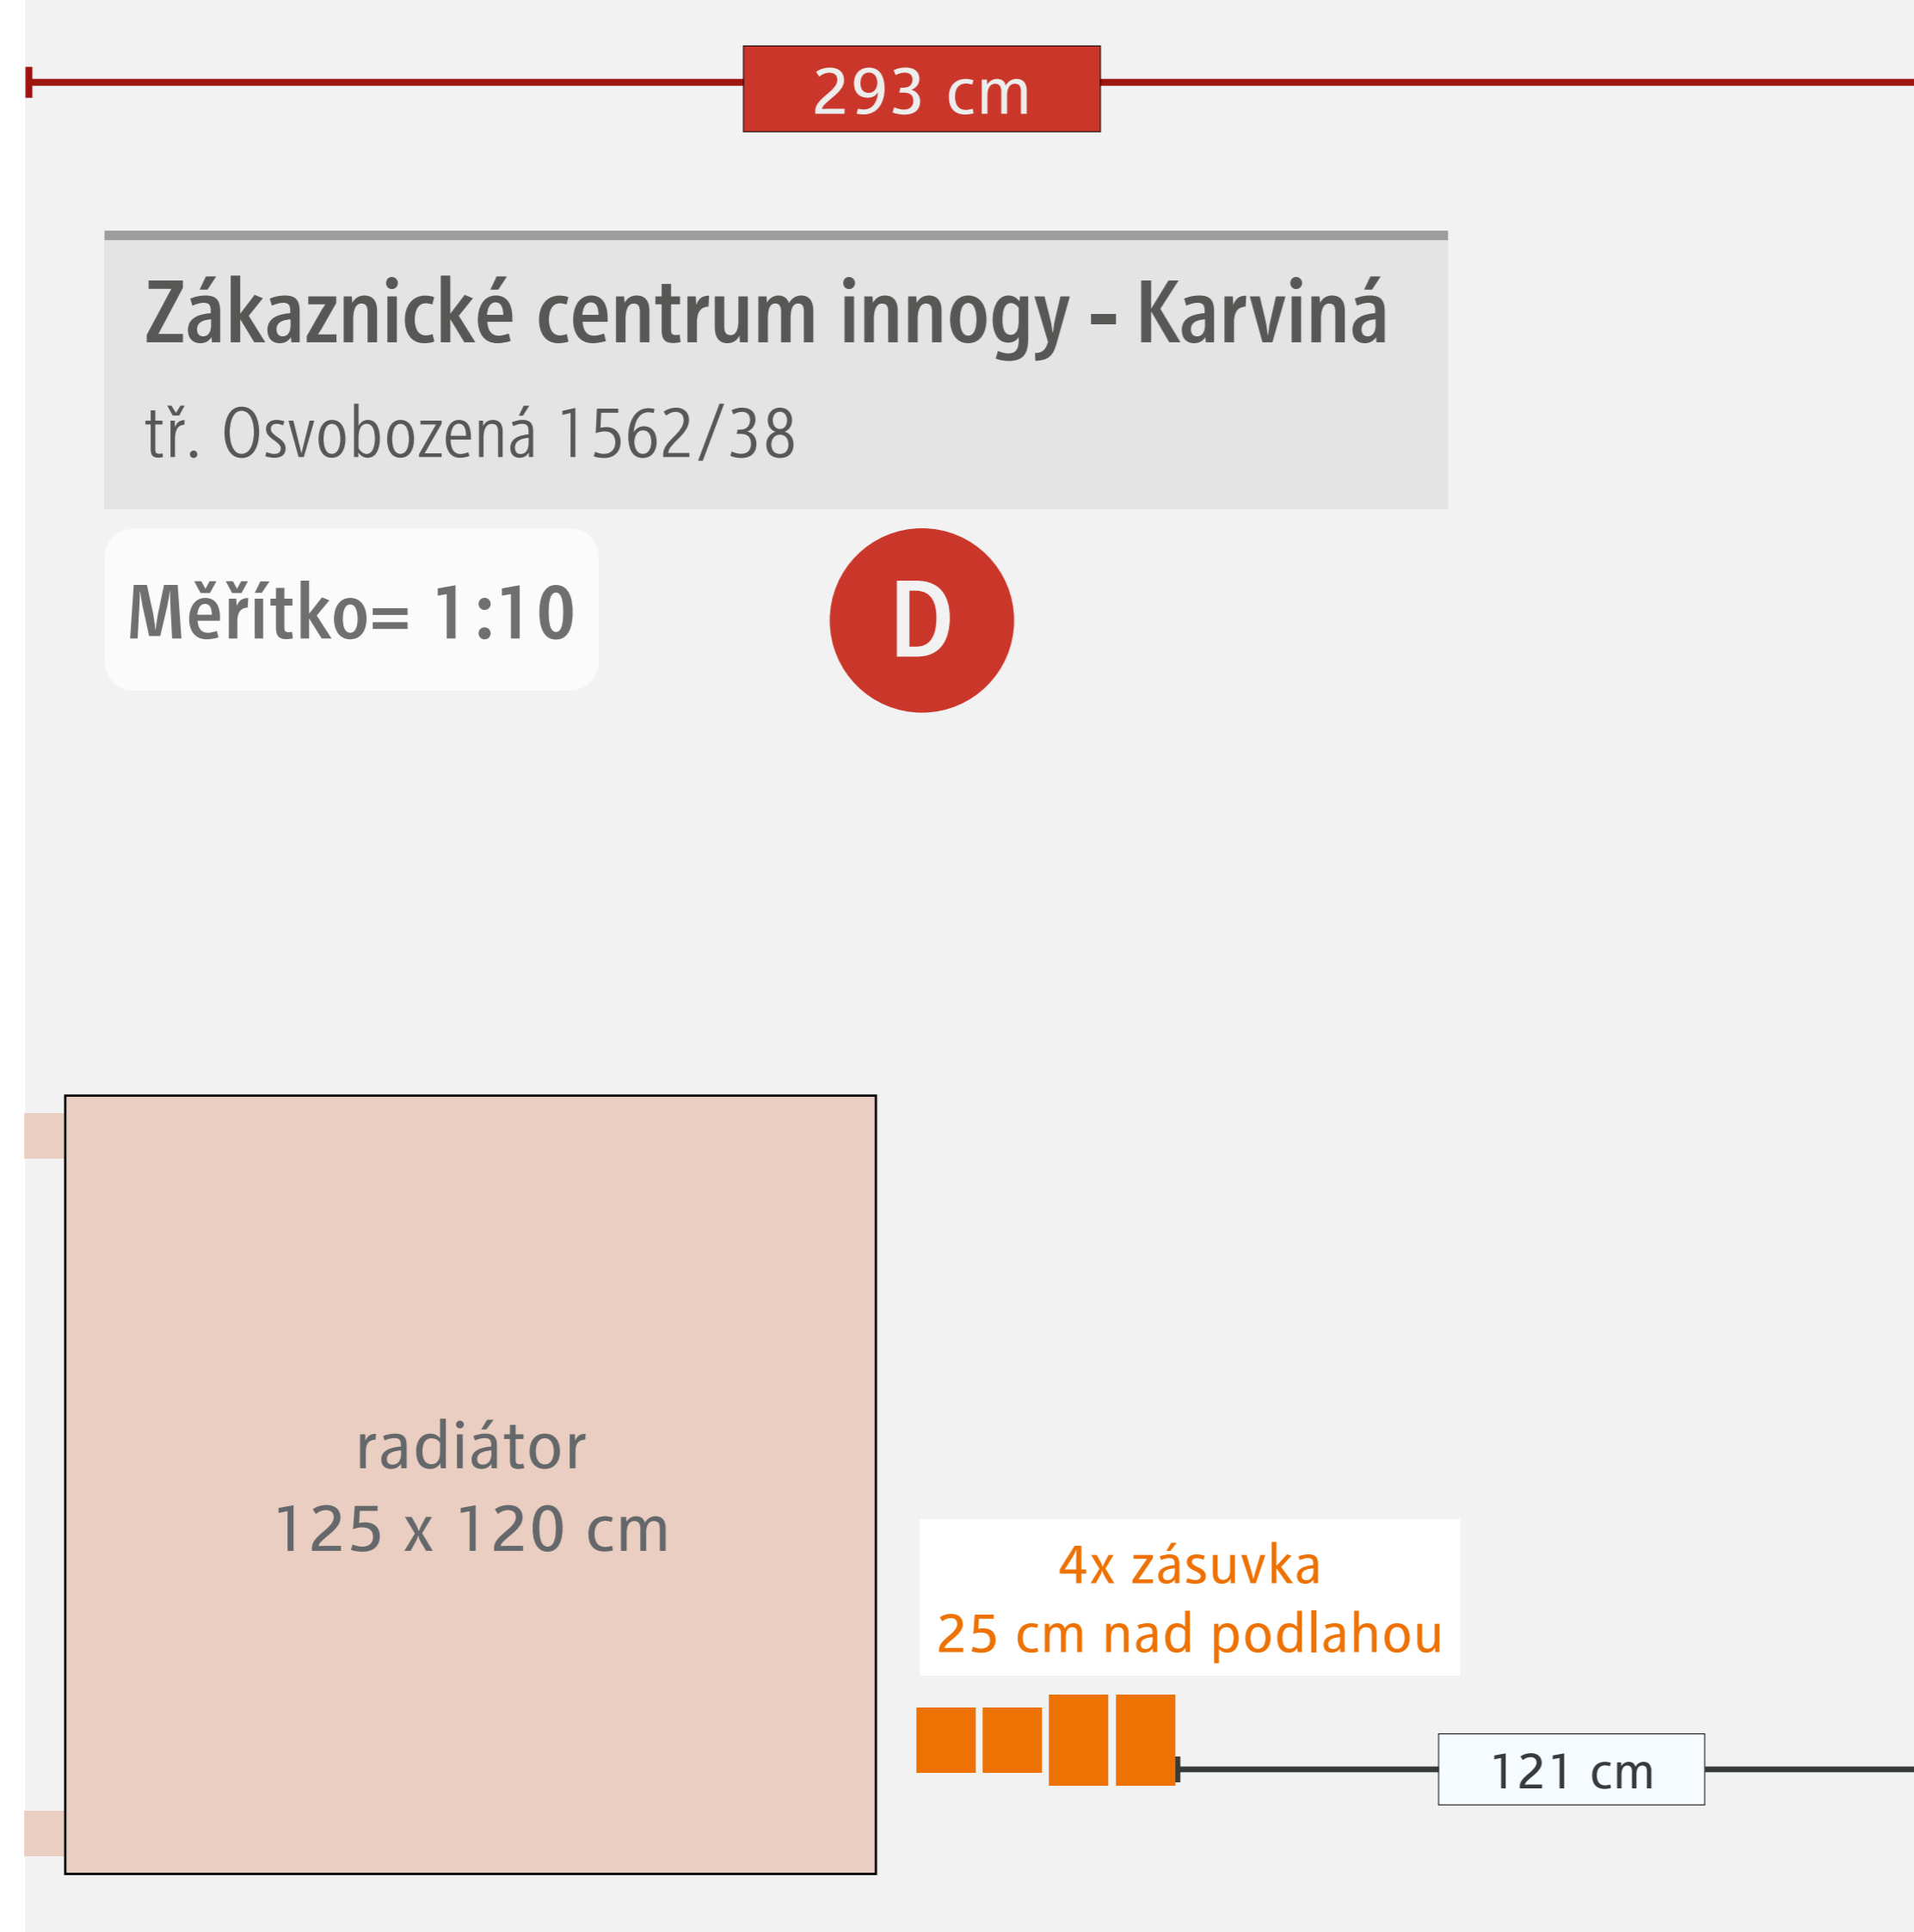

B

T-Board
110 x 150 cm

Dveře do zázemí
200 cm

B2

Měřítko= 1:10

24 cm

vypínač
117 cm nad
podlahou

30 cm

4 x vypínač
117 cm nad
podlahou

zásuvka
30 cm nad
podlahou

42 cm

Zákaznické centrum innogy - Karviná

tř. Osvobozená 1562/38

ROZMĚR SKLA:
261 x 45 cm

Měřítko= 1:10

F

25 cm

93 cm

278 cm

93 cm

102 cm

46 cm

EXIT

120 cm