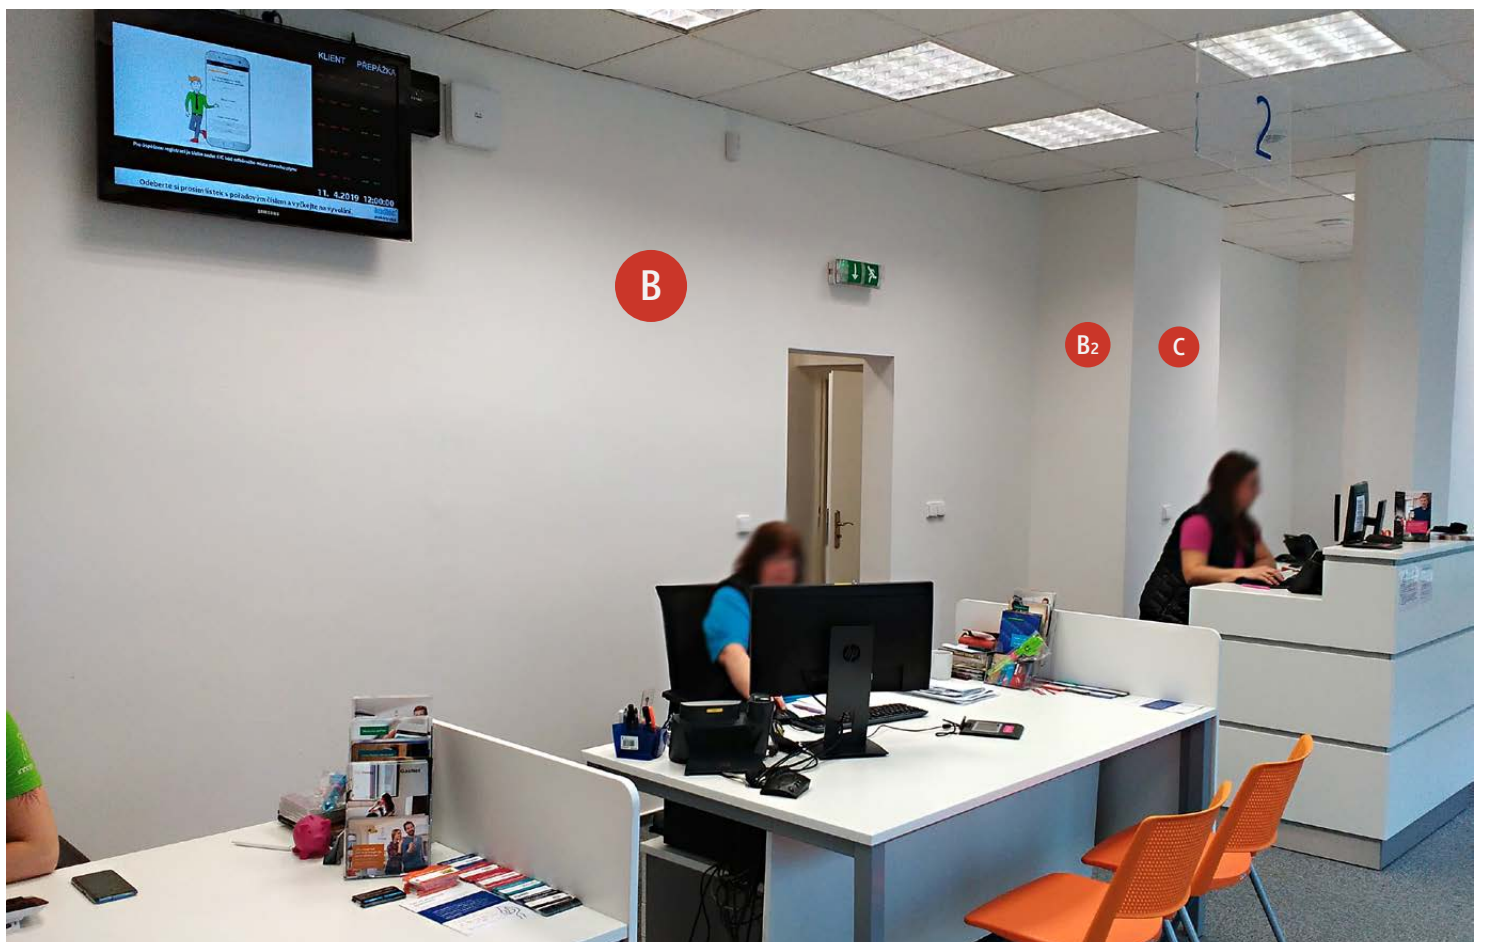

obr. 06 Interiér pobočky