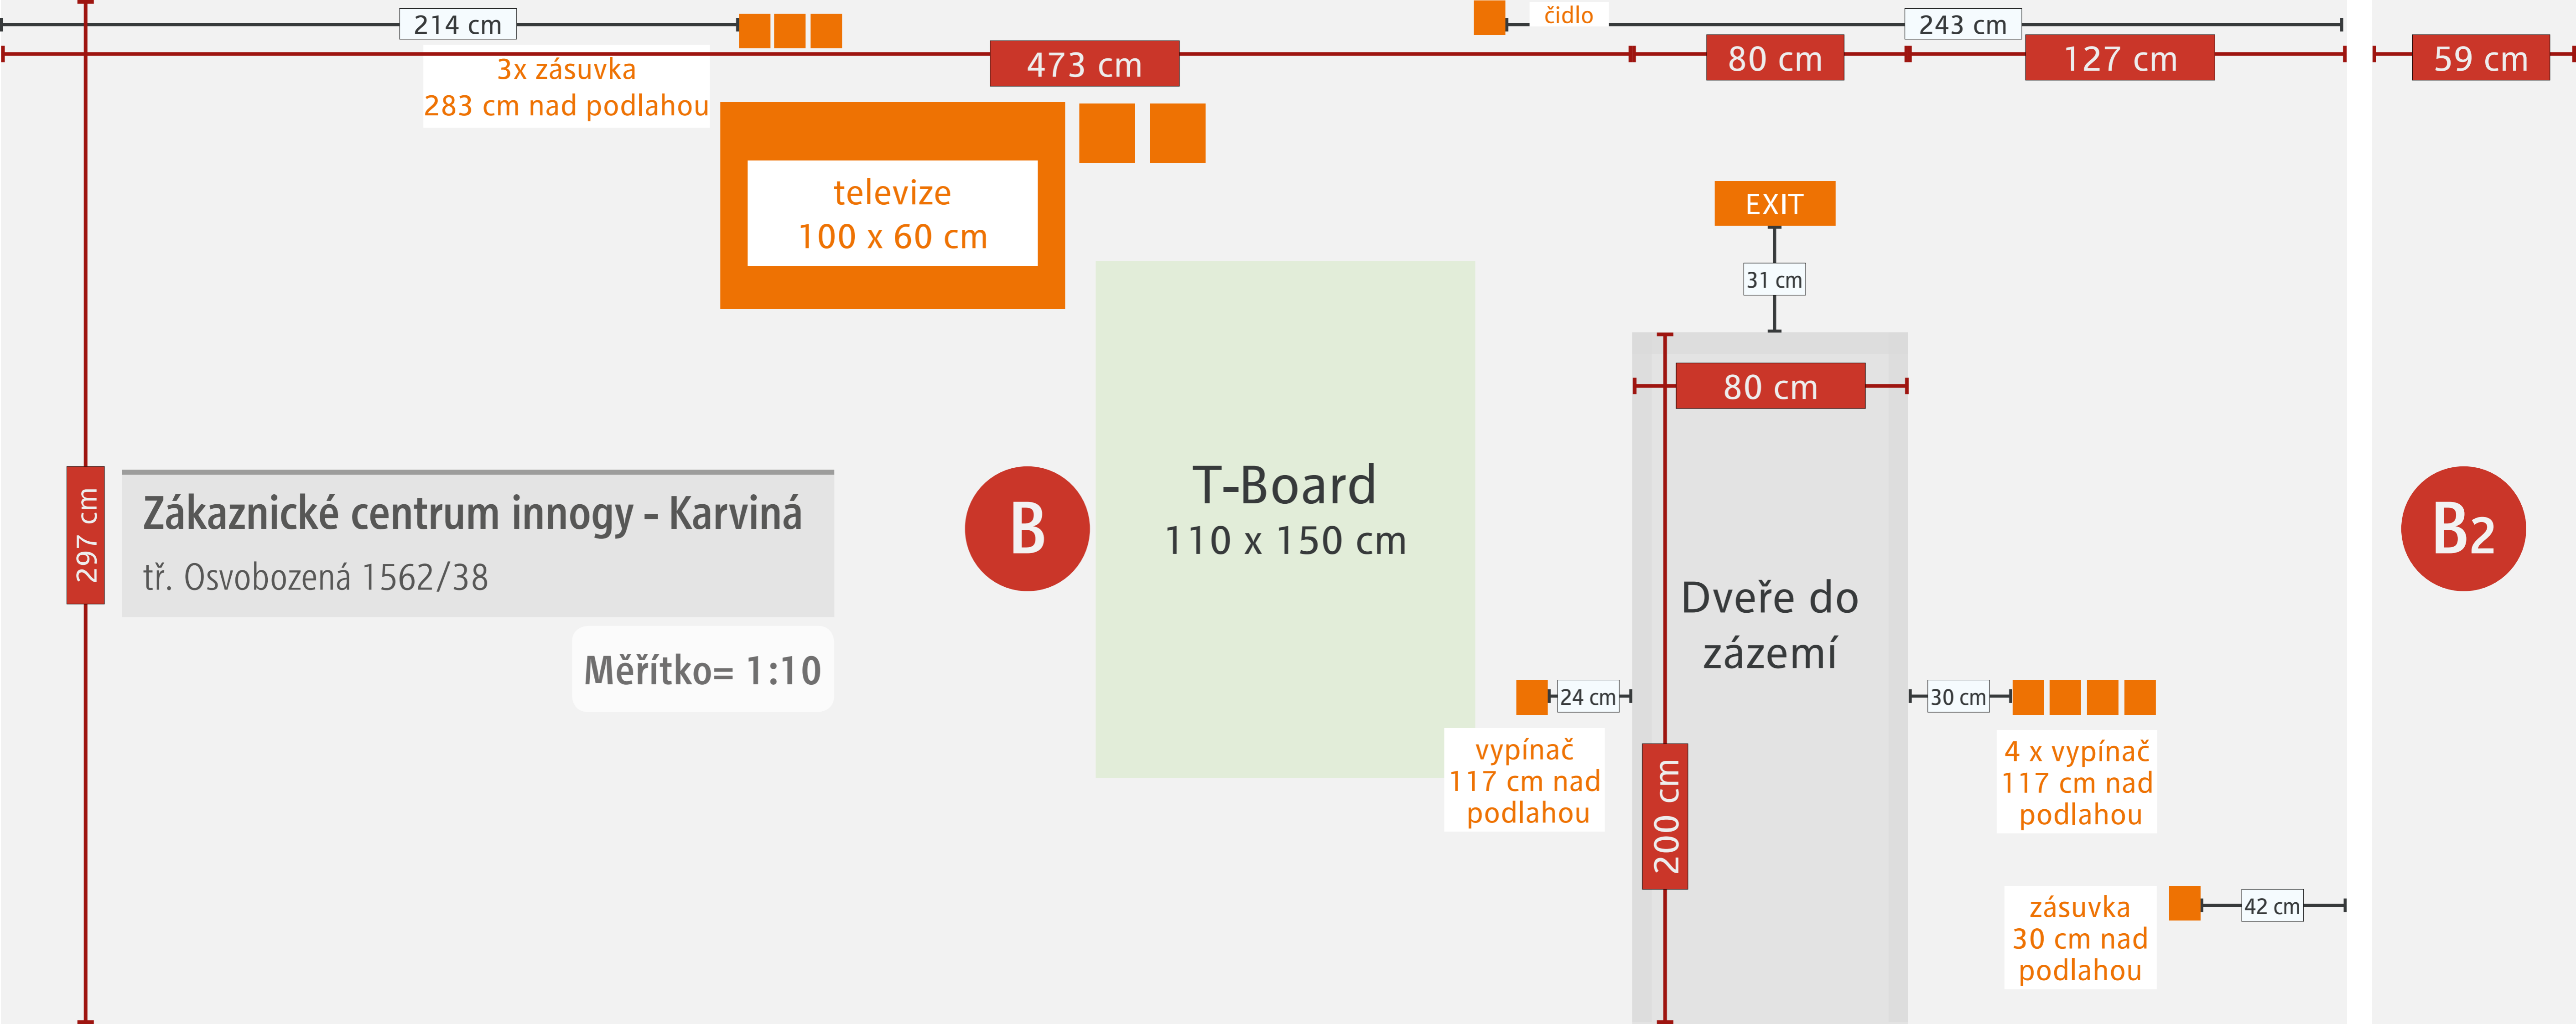

Zákaznické centrum innogy - Karviná

tř. Osvobozená 1562/38

474 cm

Zákaznické centrum innogy - Karviná

tř. Osvobozená 1562/38

Měřítko= 1:10

T-Board
150 x 200 cm

297 cm

4x zásuvka
27 cm nad podlahou

122 cm

214 cm

3x zásuvka
283 cm nad podlahou

473 cm

televize
100 x 60 cm

čidlo

243 cm

sloup

špaleta

VSTUP

ROZMĚR SKLA:
82 x 161 cm

VÝLOHA 2B

ROZMĚR SKLA:
26 x 225 cm

VÝLOHA 2

ROZMĚR SKLA:
142 x 225 cm

ROZMĚR SKLA:
261 x 45 cm

279 cm

VÝLOHA 3

ROZMĚR SKLA:
261 x 225 cm

93 cm

19 cm

85 cm

93 cm