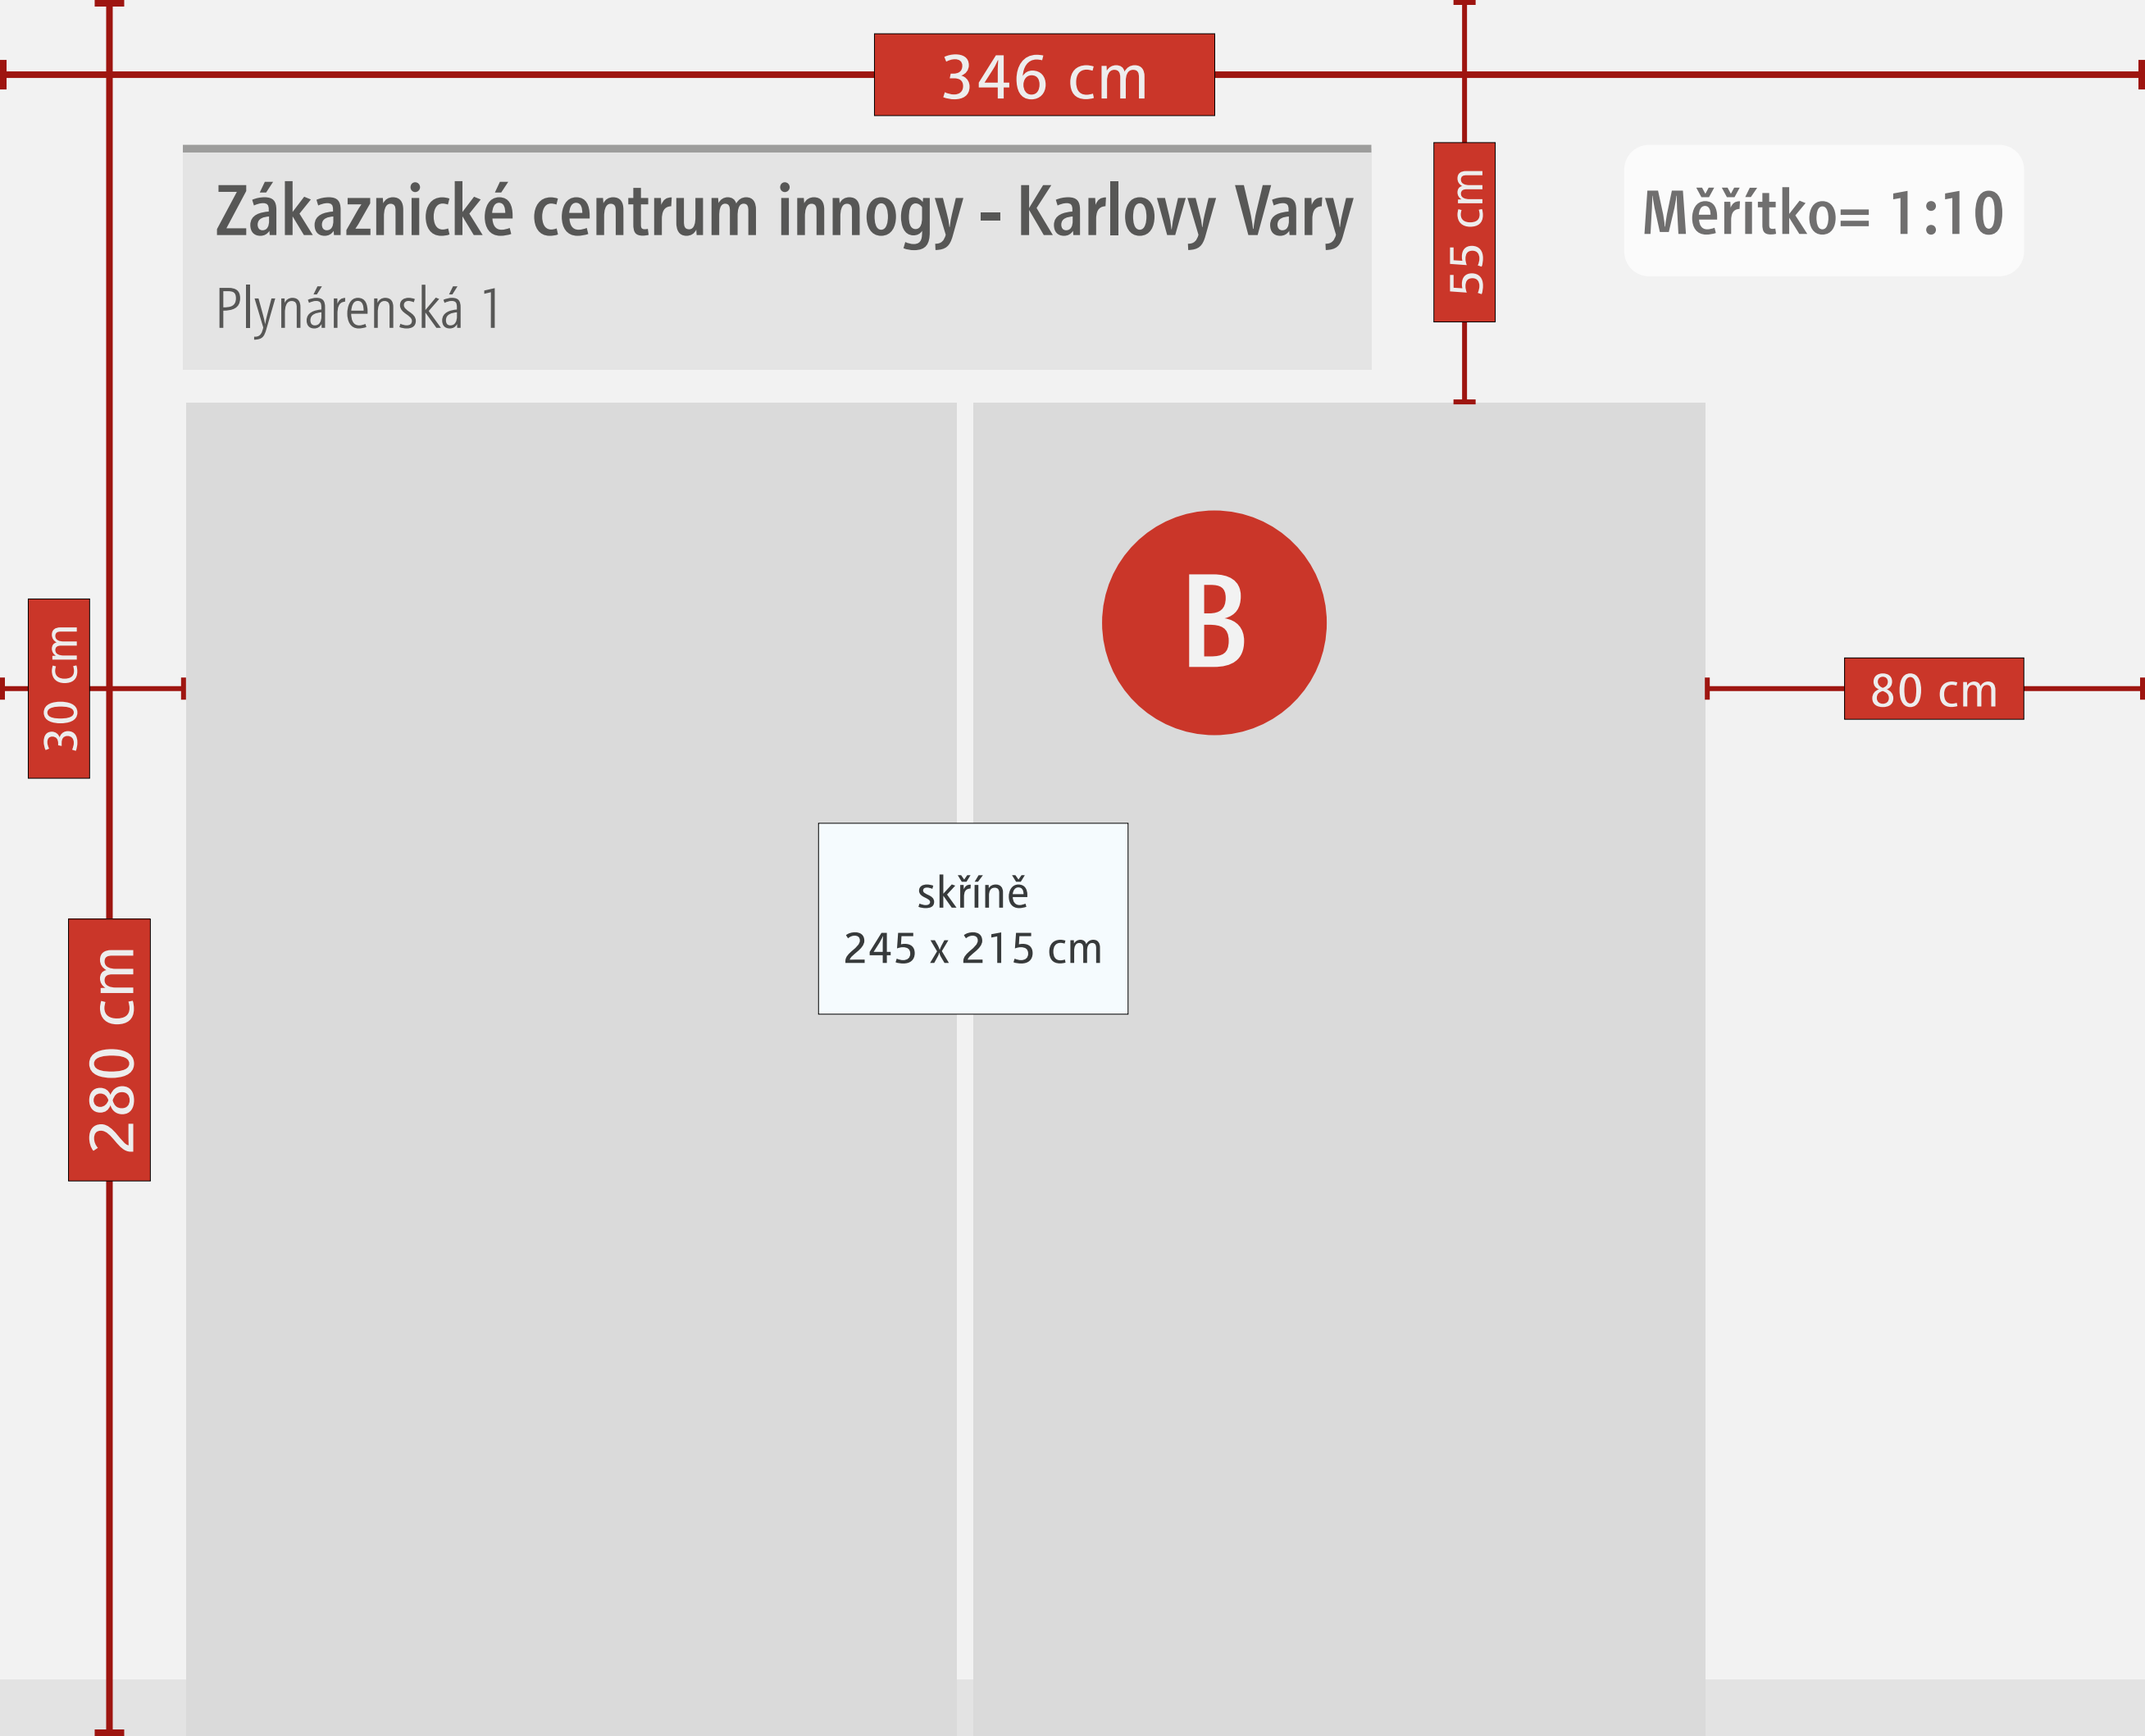

43 cm

160 cm

90 cm

73 cm

100 cm

90 cm

165 cm

ROZMĚR SKLA:
47 x 47 cm

ROZMĚR SKLA:
47 x 47 cm

280 cm

200 cm

37 cm

346 cm

Zákaznické centrum innogy - Karlovy Vary

Plynářenská 1

Měřítko= 1:10

55 cm

B

80 cm

skříň
245 x 215 cm

30 cm

280 cm

346 cm

Zákaznické centrum innogy
- Karlovy Vary

Plynářská 1

Měřítko= 1:10

ROZMĚR SKLA:
53 x 120 cm

ROZMĚR SKLA:
53 x 120 cm

Okno 6
147 x 145 cm

E

280 cm

100 cm