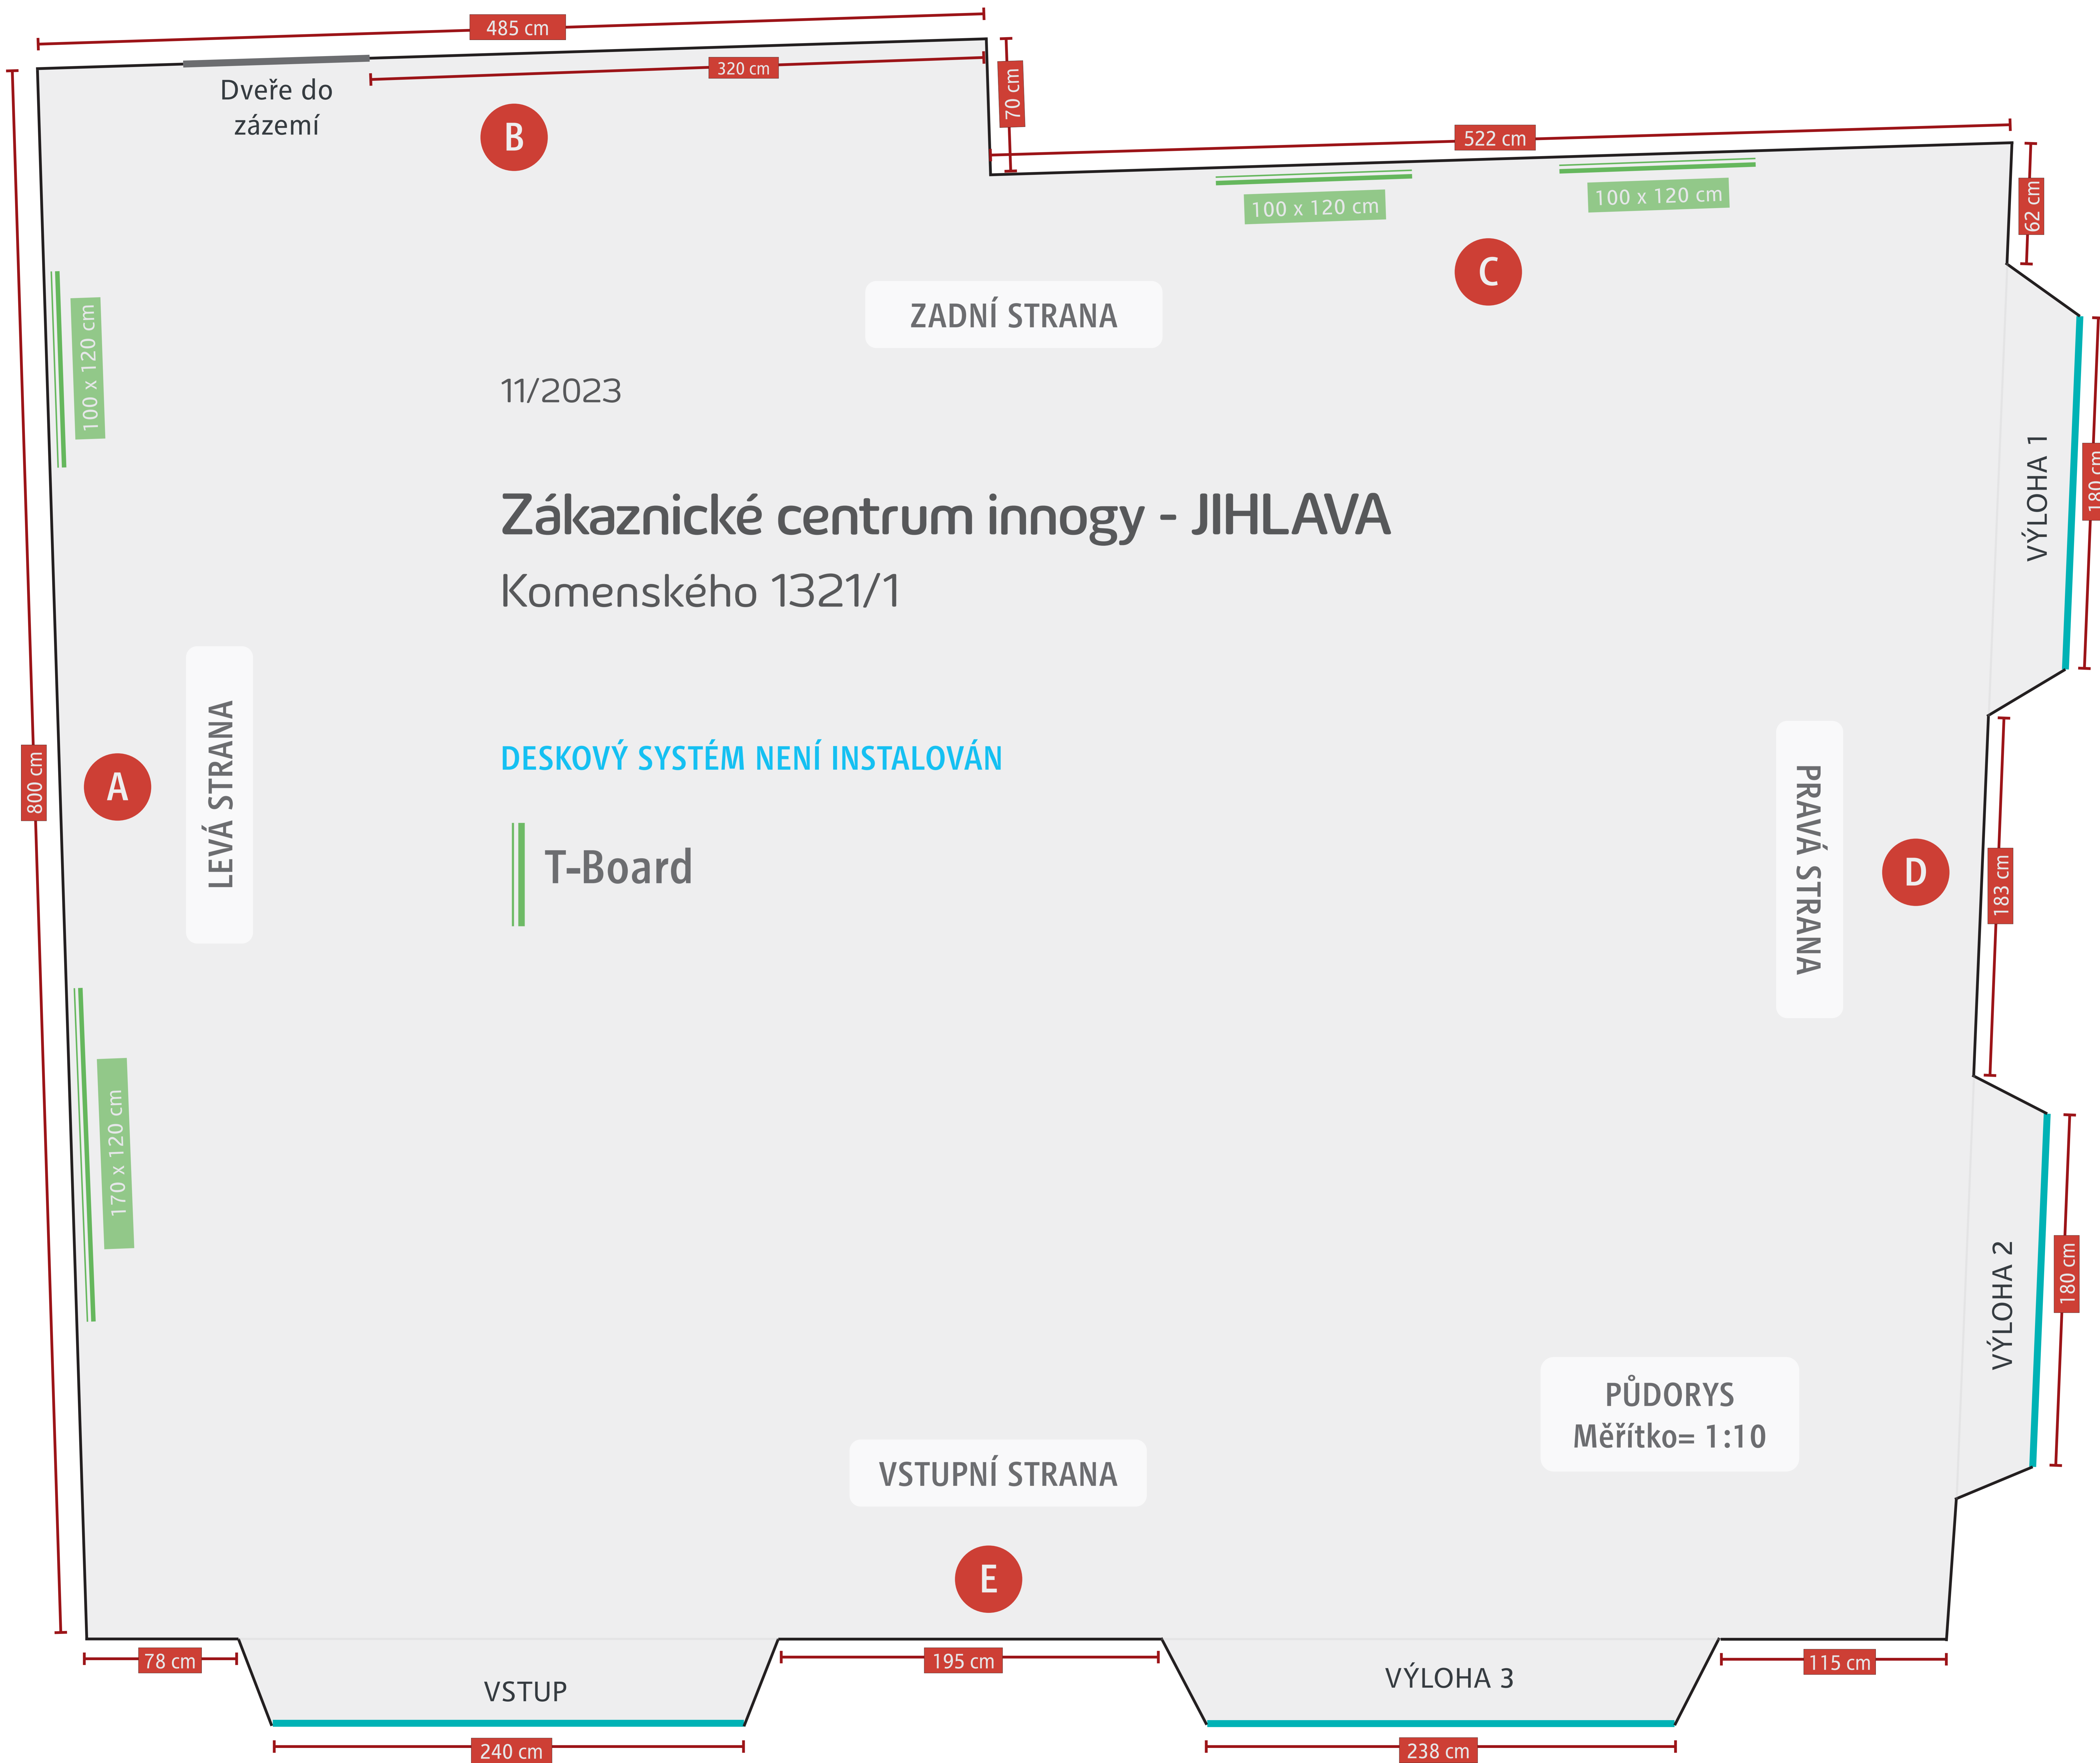

innogy - JIHLAVA

Komenského 1321/1

innogy - JIHLAVA

Komenského 1321/1

innogy - JIHLAVA

Komenského 1321/1

T-Board
200 x 150 cm

T-Board
100 x 120 cm

innogy - JIHLAVA

Komenského 1321/1

Dveře do
zázemí

T-Board
100 x 120 cm

T-Board
100 x 120 cm

innogy - JIHLAVA

Komenského 1321/1

D

ROZMĚR SKLA:
210 x 30 cm

VÝLOHA 3

ROZMĚR SKLA:
219 x 116 cm

ROZMĚR SKLA:
45 x 33 cm

ROZMĚR SKLA:
45 x 146 cm

ROZMĚR SKLA:
67 x 183 cm

VSTUP

ROZMĚR SKLA:
45 x 33 cm

ROZMĚR SKLA:
45 x 146 cm