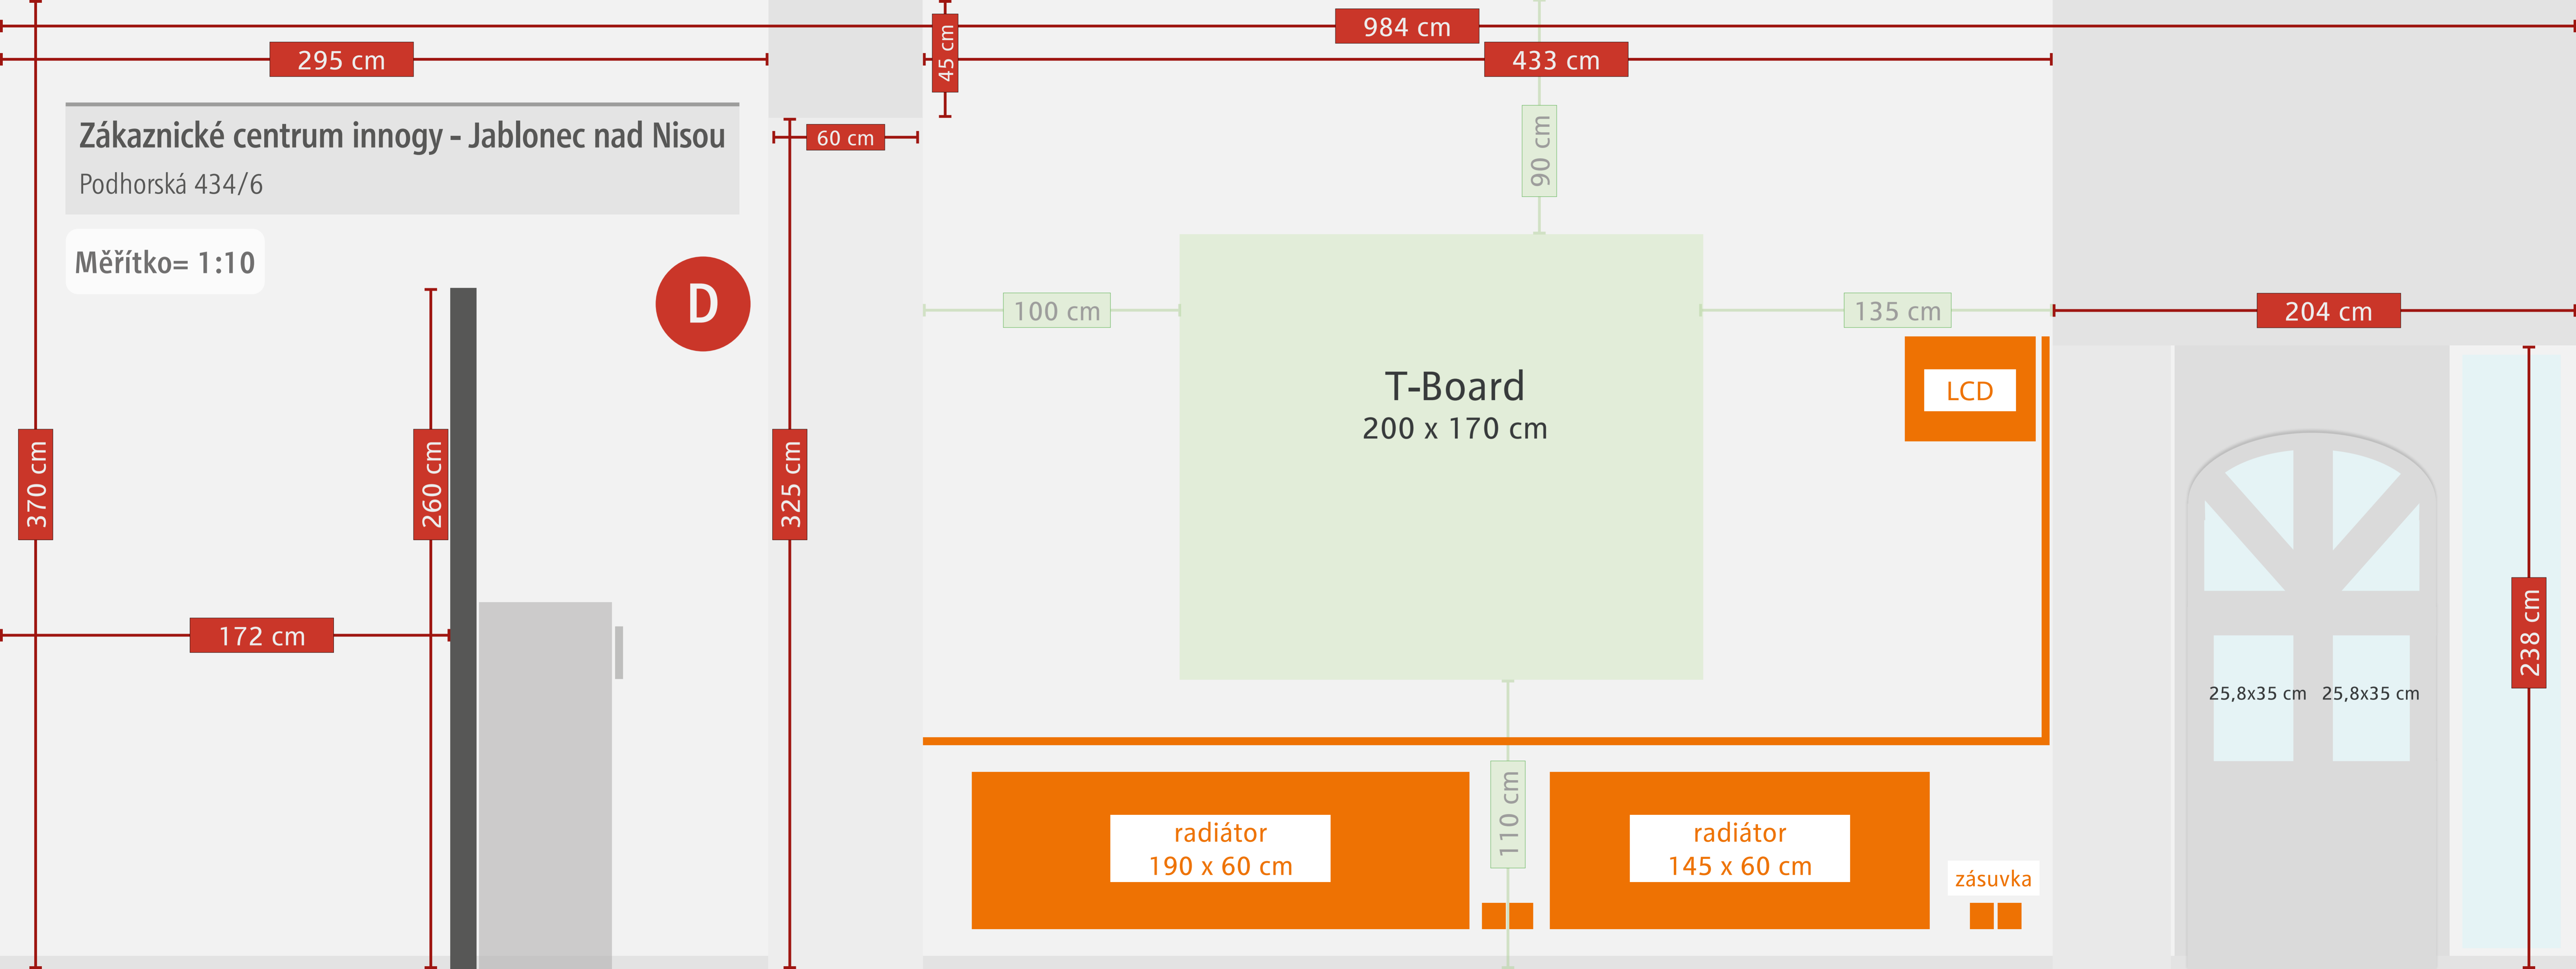

Zákaznické centrum innogy - Jablonec nad Nisou
Podhorská 434/6

Měřítko= 1:10

D

295 cm

984 cm

433 cm

45 cm

60 cm

90 cm

100 cm

135 cm

204 cm

T-Board
200 x 170 cm

LCD

370 cm

260 cm

325 cm

172 cm

radiátor
190 x 60 cm

110 cm

radiátor
145 x 60 cm

zásuvka

25,8x35 cm 25,8x35 cm

238 cm