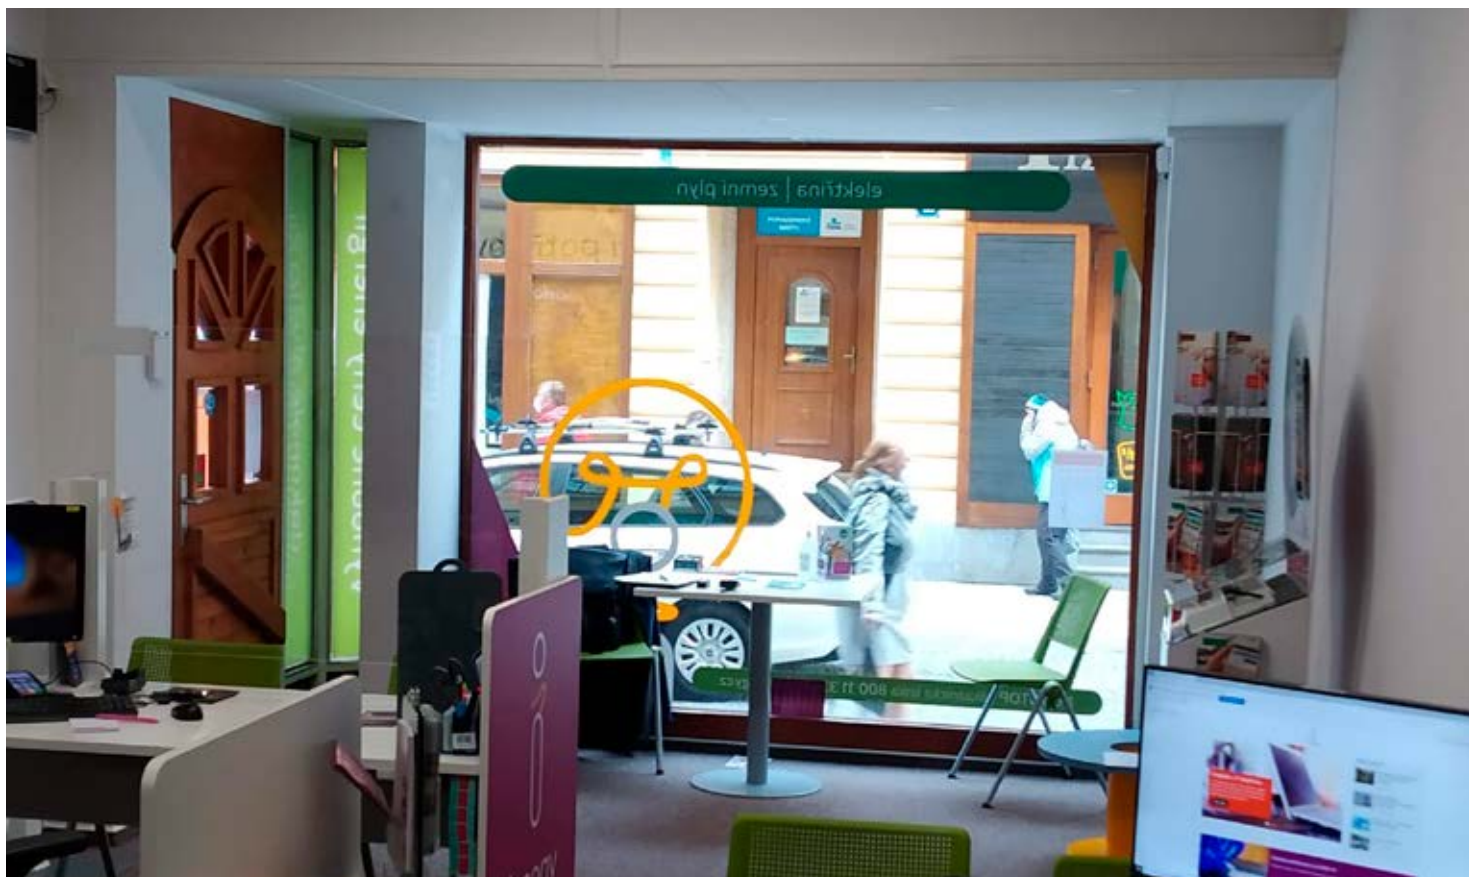

obr. 7 Interiér pobočky

obr. 8 Interiér pobočky

Zákaznické centrum innogy - Jablonec nad Nisou

Podhorská 434/6

358 cm

Zákaznické centrum innogy - Jablonec nad Nisou

Podhorská 434/6

36 cm