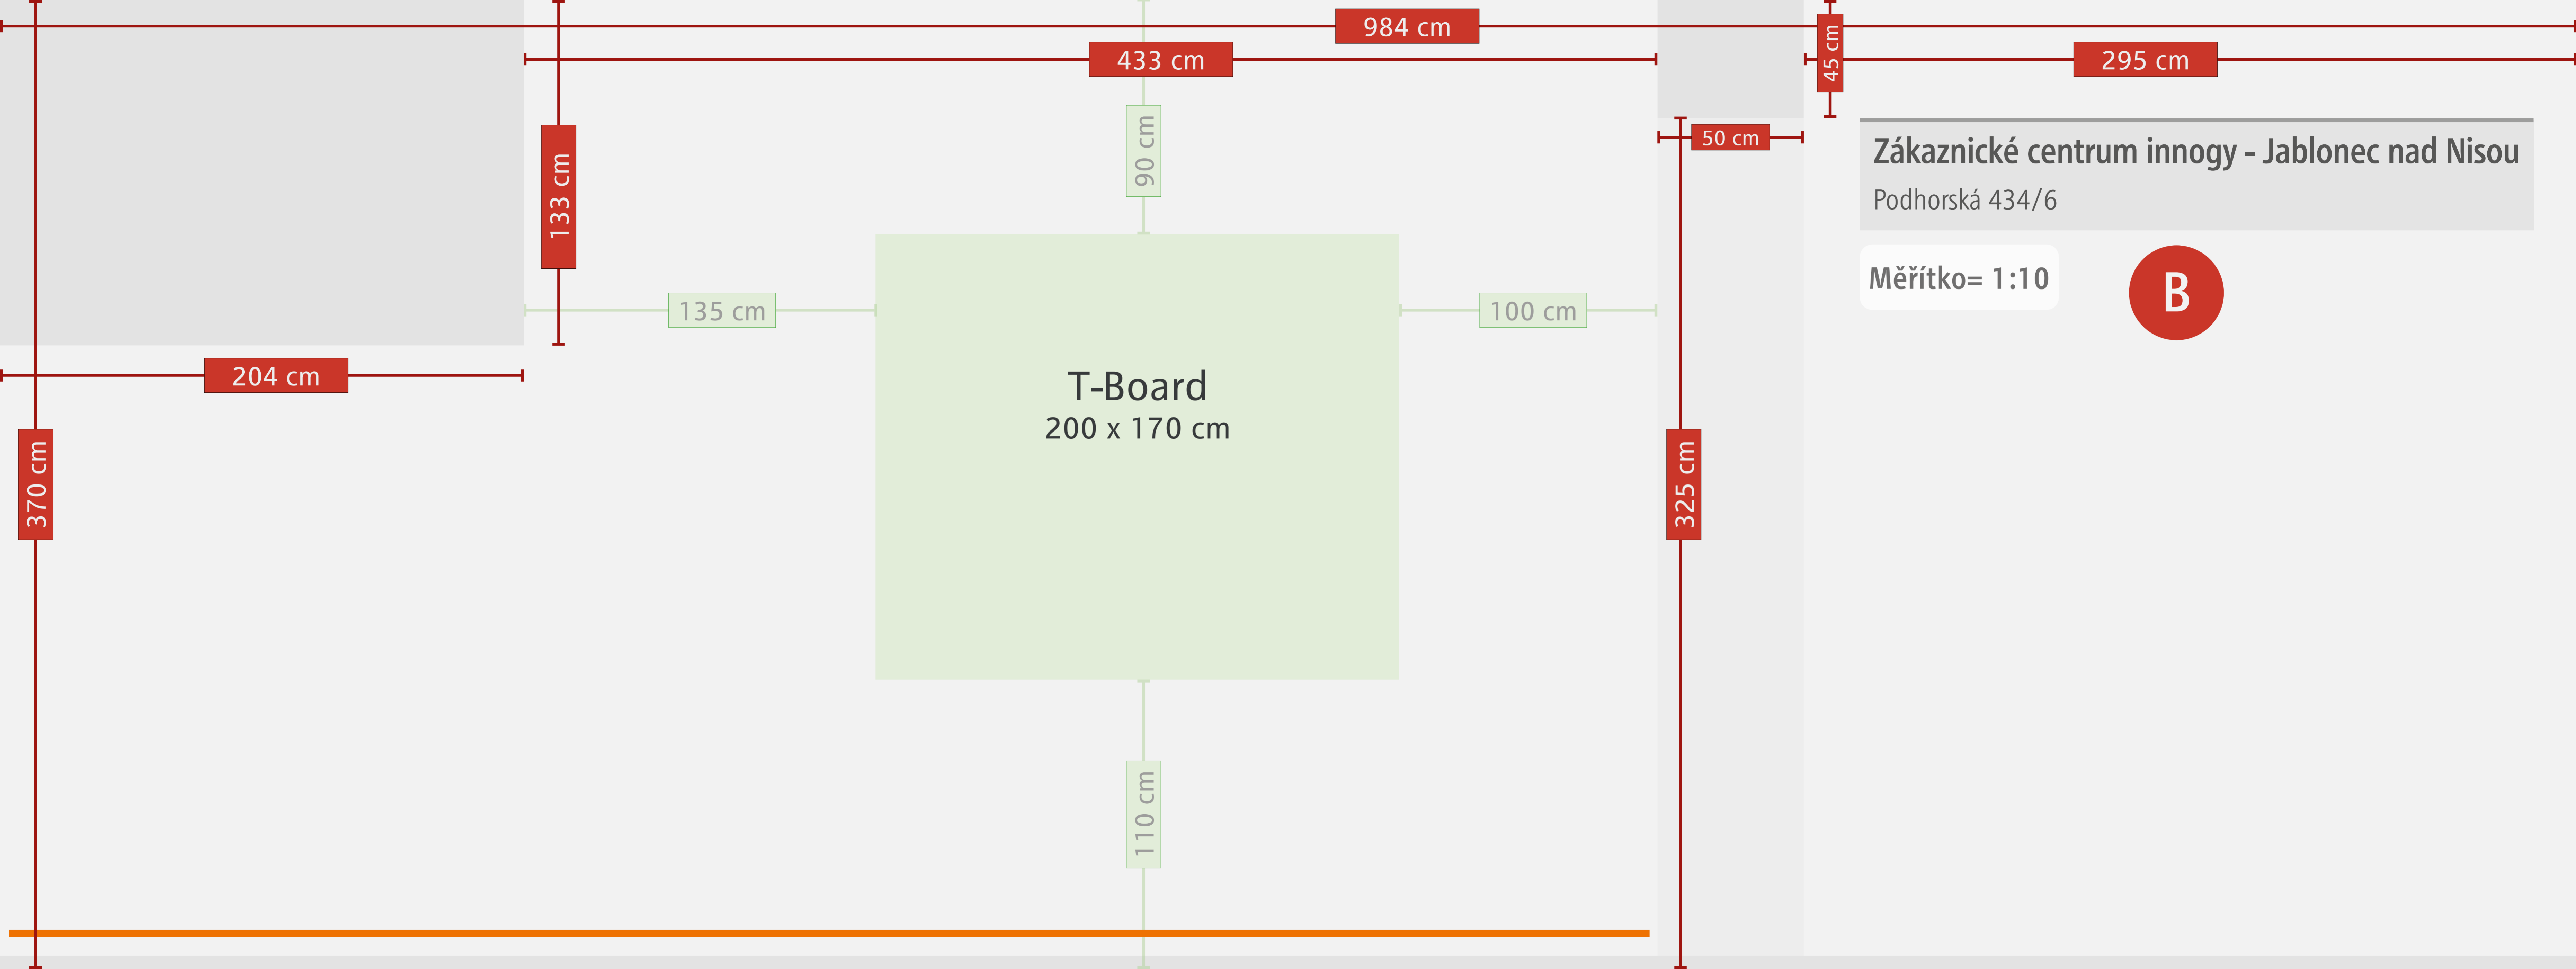

Měřítko= 1:10

VÝLOHA 1

260x220 cm

238 cm

VÝLOHA 3
3

33x202 cm

VÝLOHA 2
2

25x203 cm

Zákaznické centrum innogy - Jablonec nad Nisou
Podhorská 434/6

Měřítko= 1:10

T-Board
200 x 170 cm

394 cm

Zákaznické centrum innogy - Jablonec nad Nisou

Podhorská 434/6

Měřítko= 1:10

250 cm

370 cm

103 cm

83 cm

143 cm

Dveře do
zázemí
100 x 200 cm

117 cm

SDH příčka

140 cm

90 cm

100 cm

135 cm

204 cm

T-Board
200 x 170 cm

LCD

370 cm

260 cm