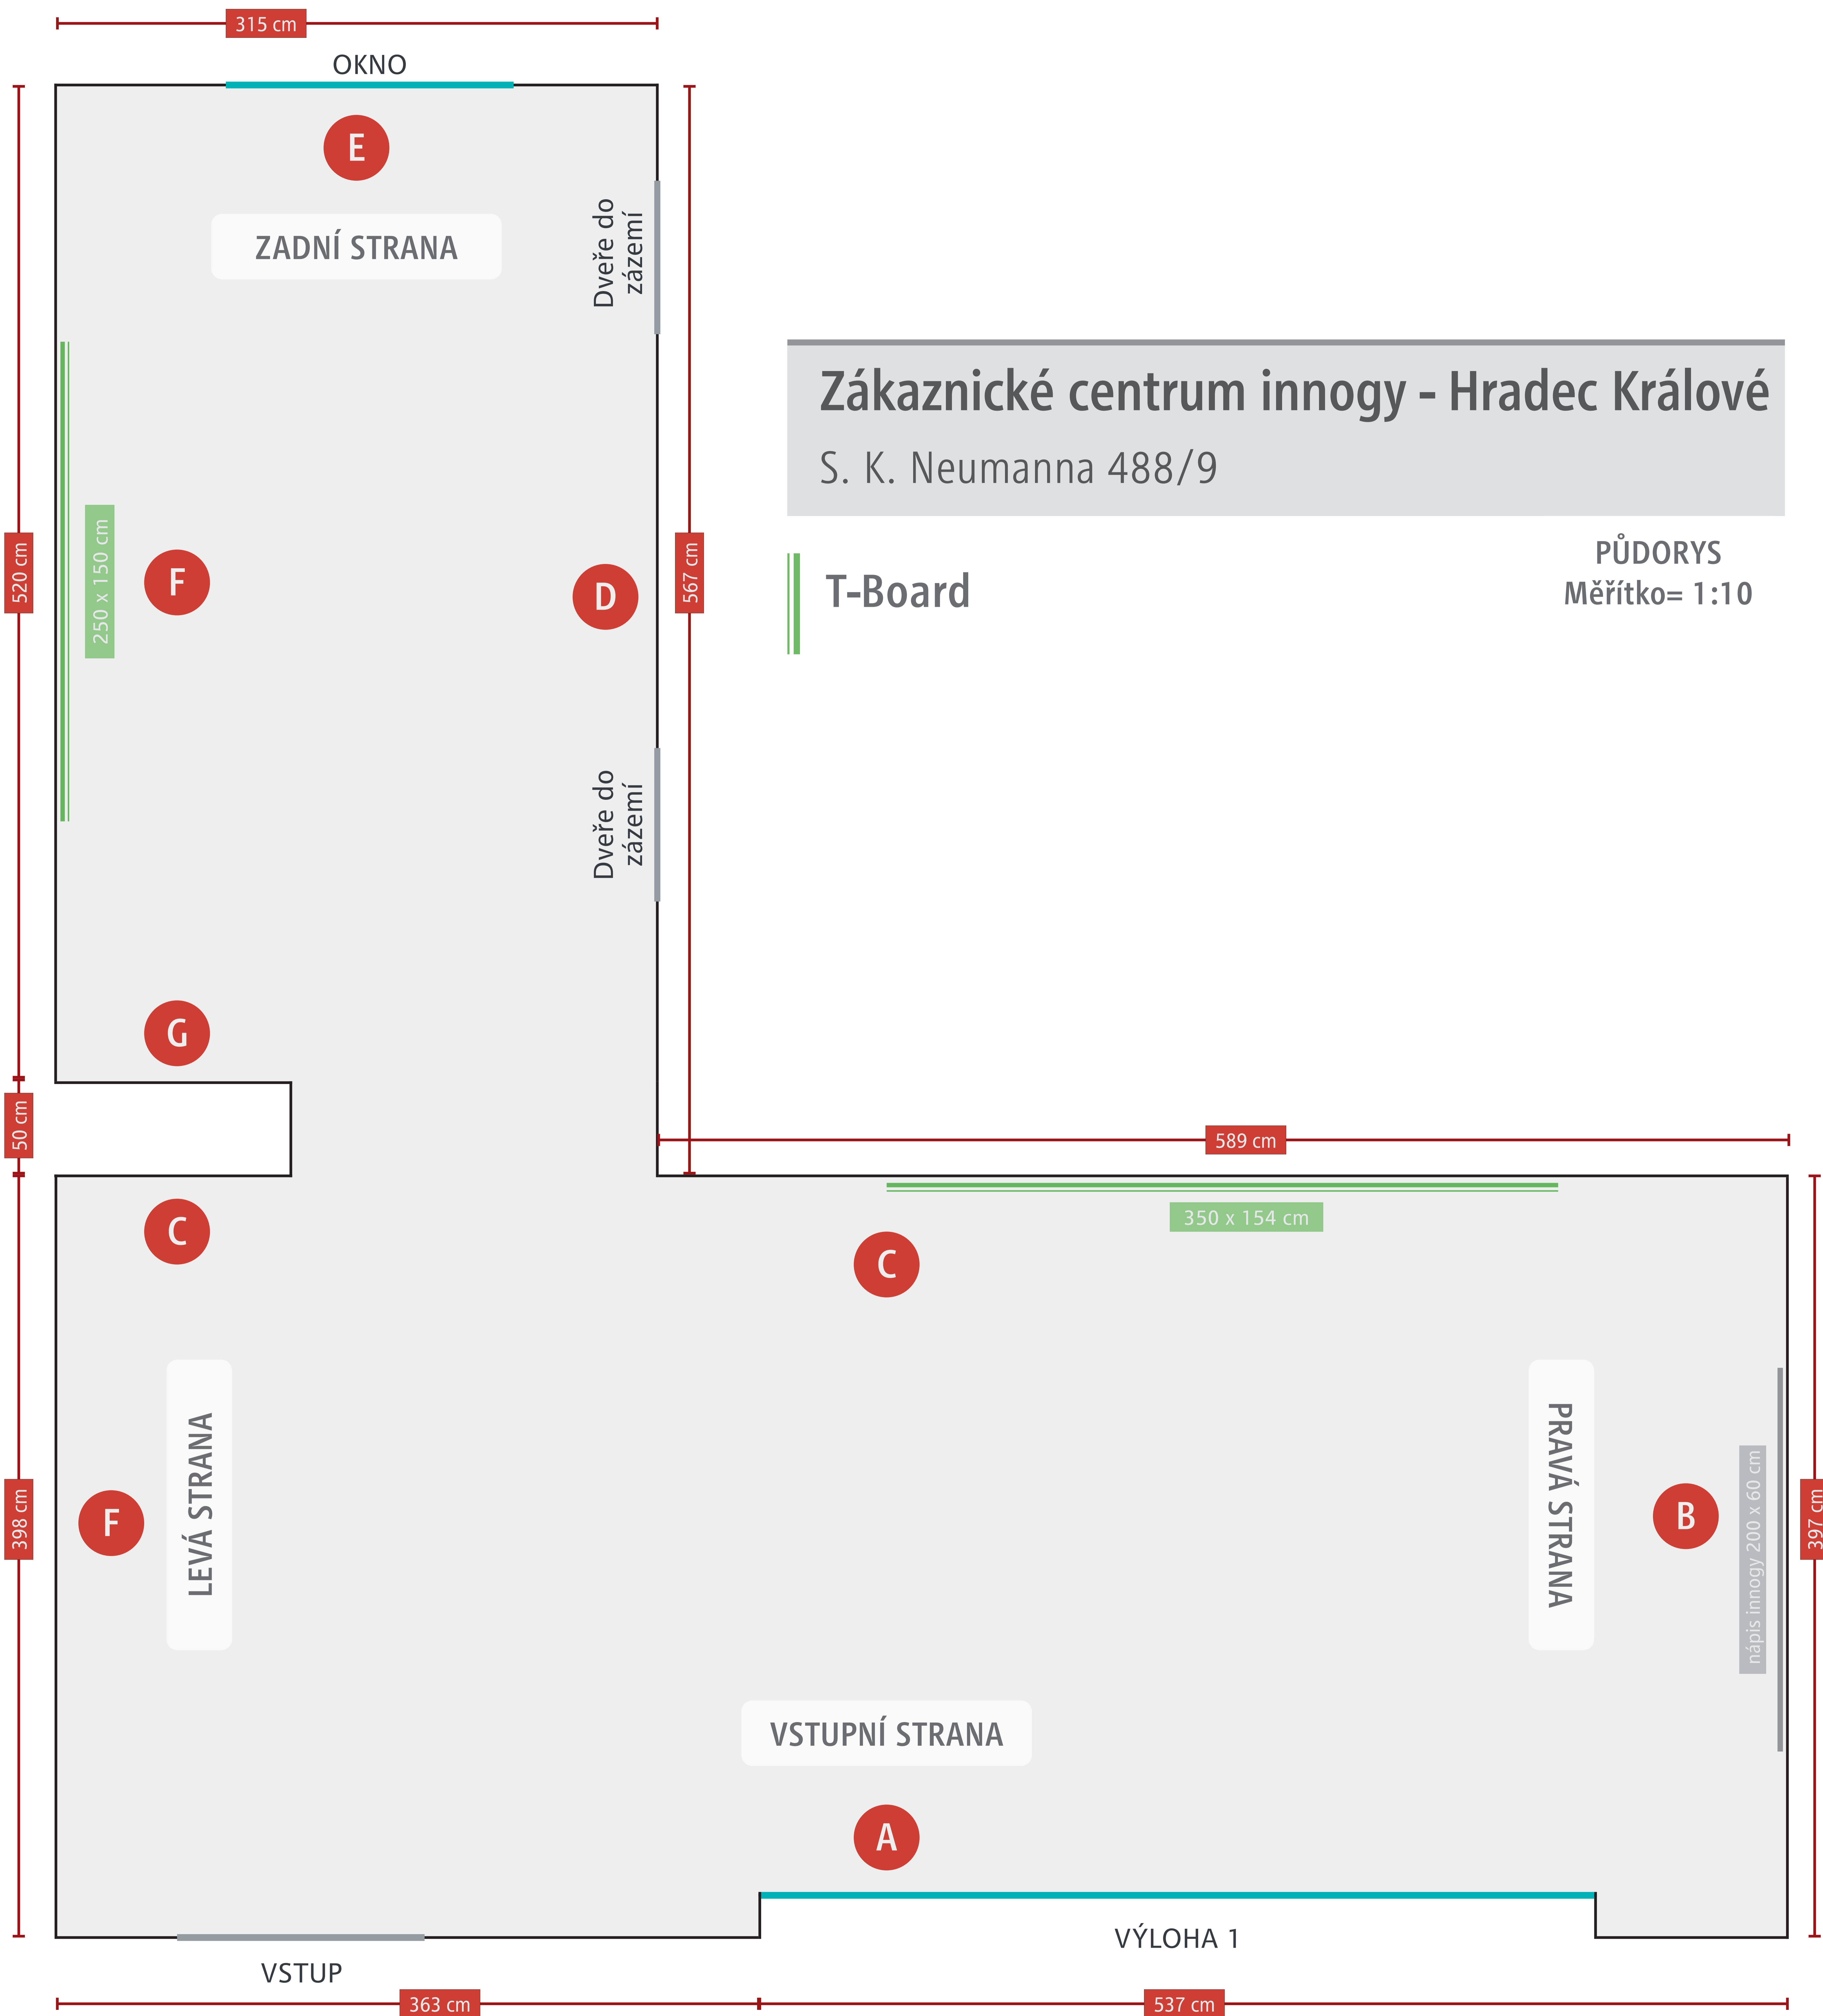

Zákaznické centrum innogy - Hradec Králové
S. K. Neumanna 488/9

PŮDORYS
Měřítko= 1:10

Zákaznické centrum innogy - Hradec Králové

S. K. Neumanna 488/9

A

VÝLOHA

100 cm

58 cm

520 cm

968 cm

50 cm

297 cm

251 cm

sloup