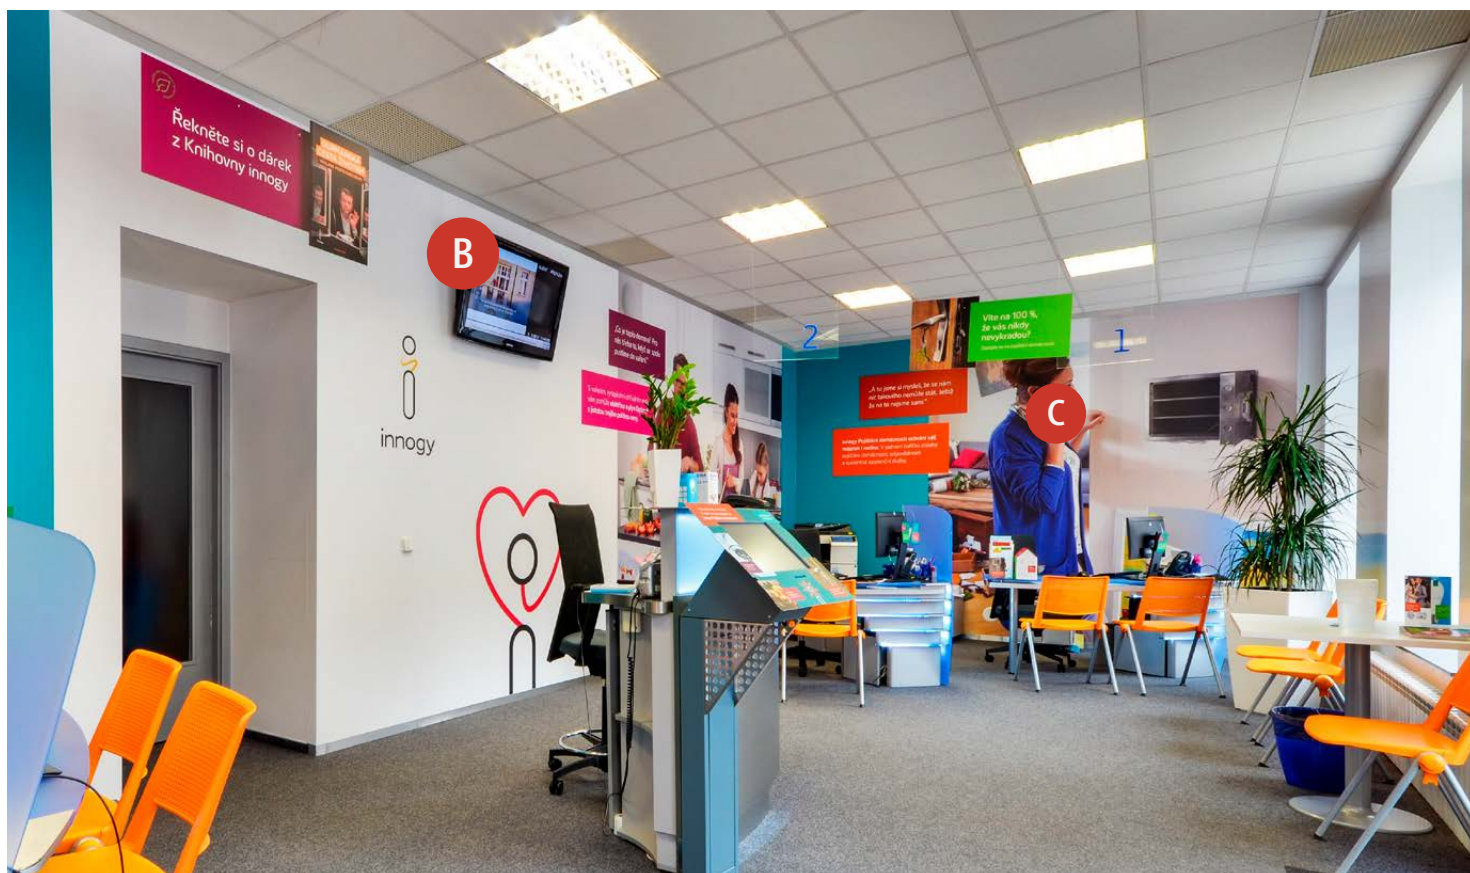

Zákaznické centrum innogy - Hodonín

Národní třída 264/10

obr. 5 Interiér pobočky

obr. 6 Interiér pobočky

DESKOVÝ SYSTÉM JE INSTALOVÁN NA STĚNY:
A, B, C

Uvedené rozměry jsou bez
okopové a lemovací lišty.

Zákaznické centrum innogy - Hodonín