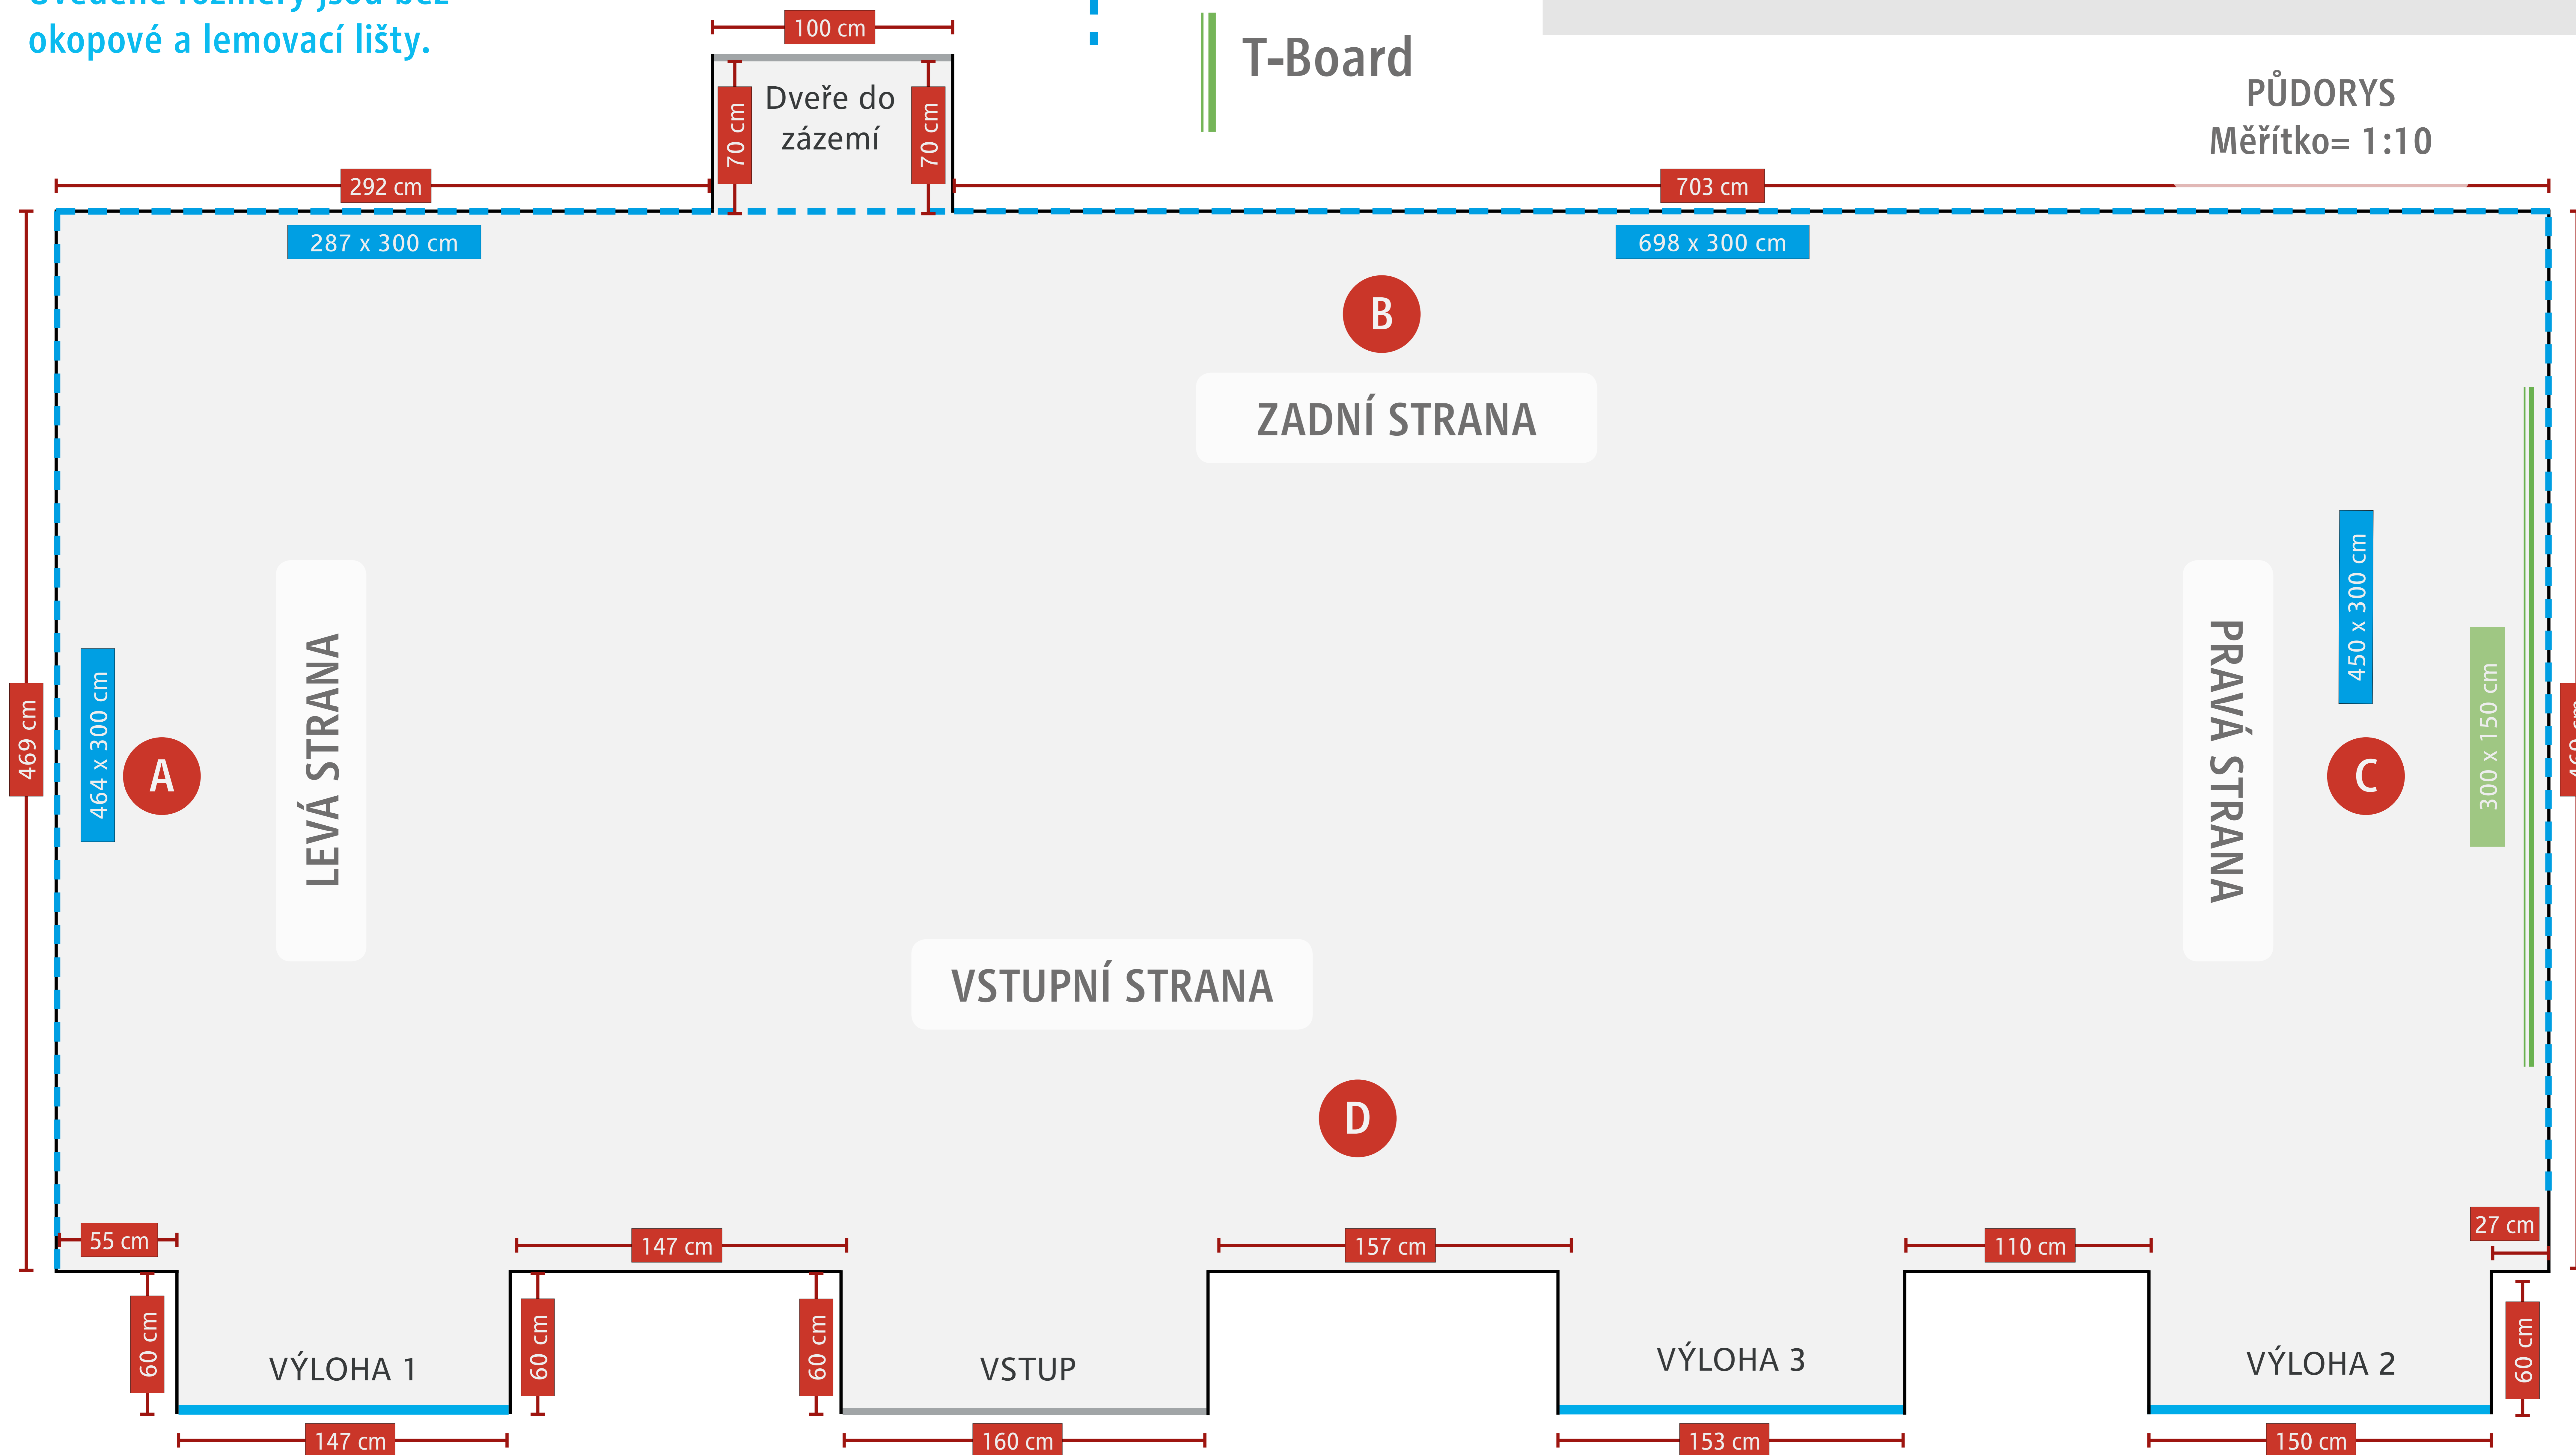

Národní třída 264/10

PŮDORYS
Měřítko= 1:10

Zákaznické centrum innogy - Hodonín

Národní třída 264/10

469 cm

Zákaznické centrum innogy - Hodonín

Národní třída 264/10

polička

Měřítko= 1:10

310 cm

300 cm

zásuvka

464 cm

Zákaznické centrum innogy - Hodonín

Národní třída 264/10

Měřítko= 1:10

1100 cm

1110 cm

B

televize
100 x 65 cm

100 cm

Dveře do
zázemí

polička

vypínač

231 cm

300 cm

310 cm

287 cm

292 cm

700 cm

703 cm

469 cm