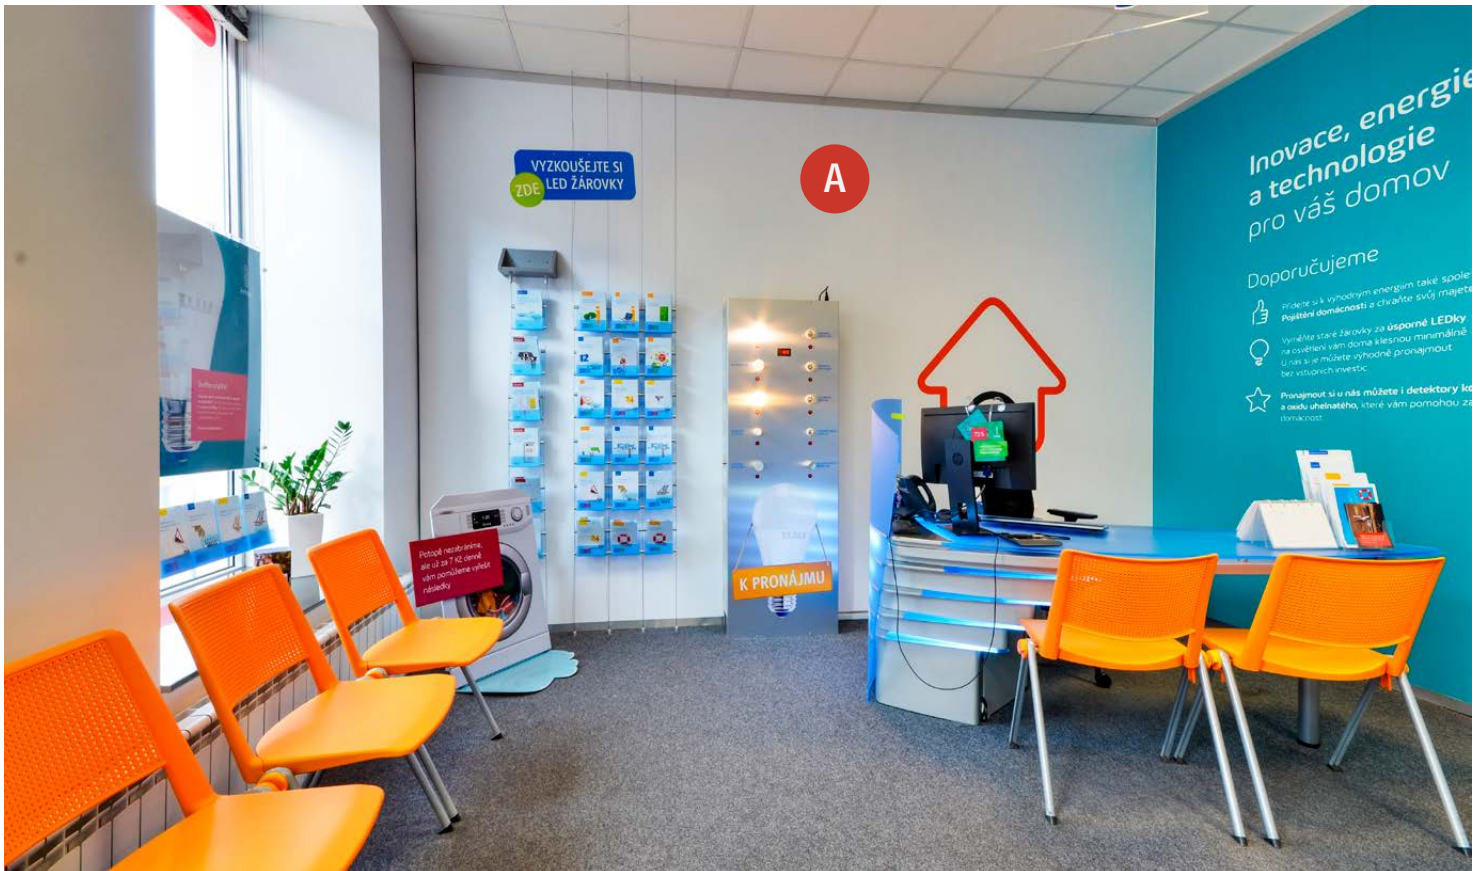

Zákaznické centrum innogy - Hodonín

Národní třída 264/10

obr. 3 Interiér pobočky