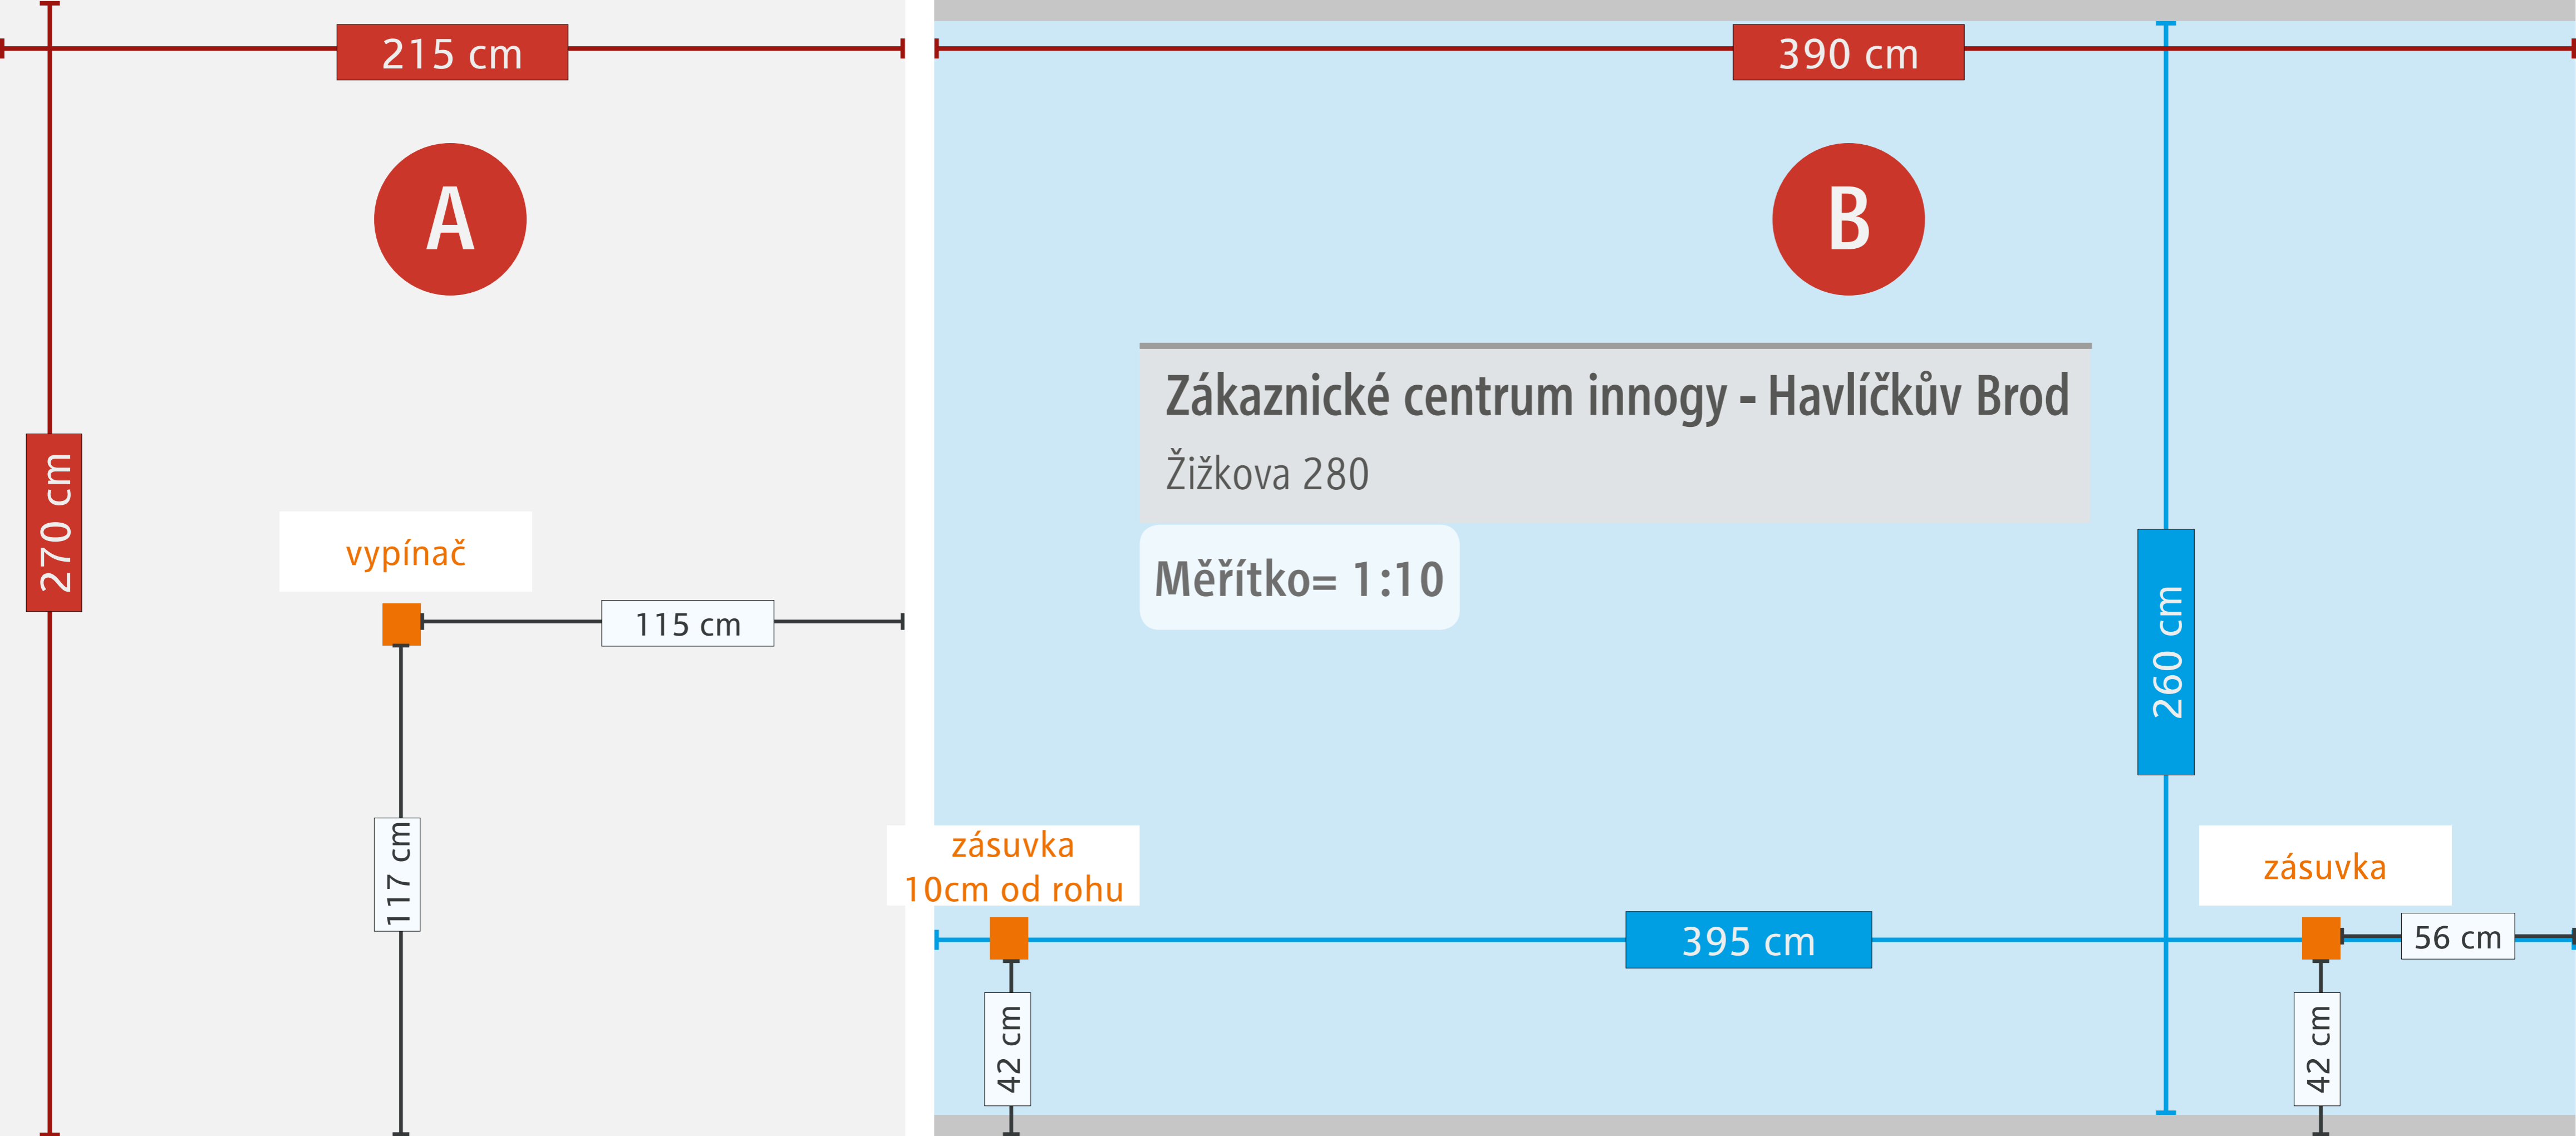

215 cm

A

270 cm

vypínač

115 cm

117 cm

zásuvka
10cm od rohu

42 cm

390 cm

B

Zákaznické centrum innogy - Havlíčkův Brod
Žižkova 280

Měřítko= 1:10

260 cm

zásuvka

395 cm

42 cm

56 cm