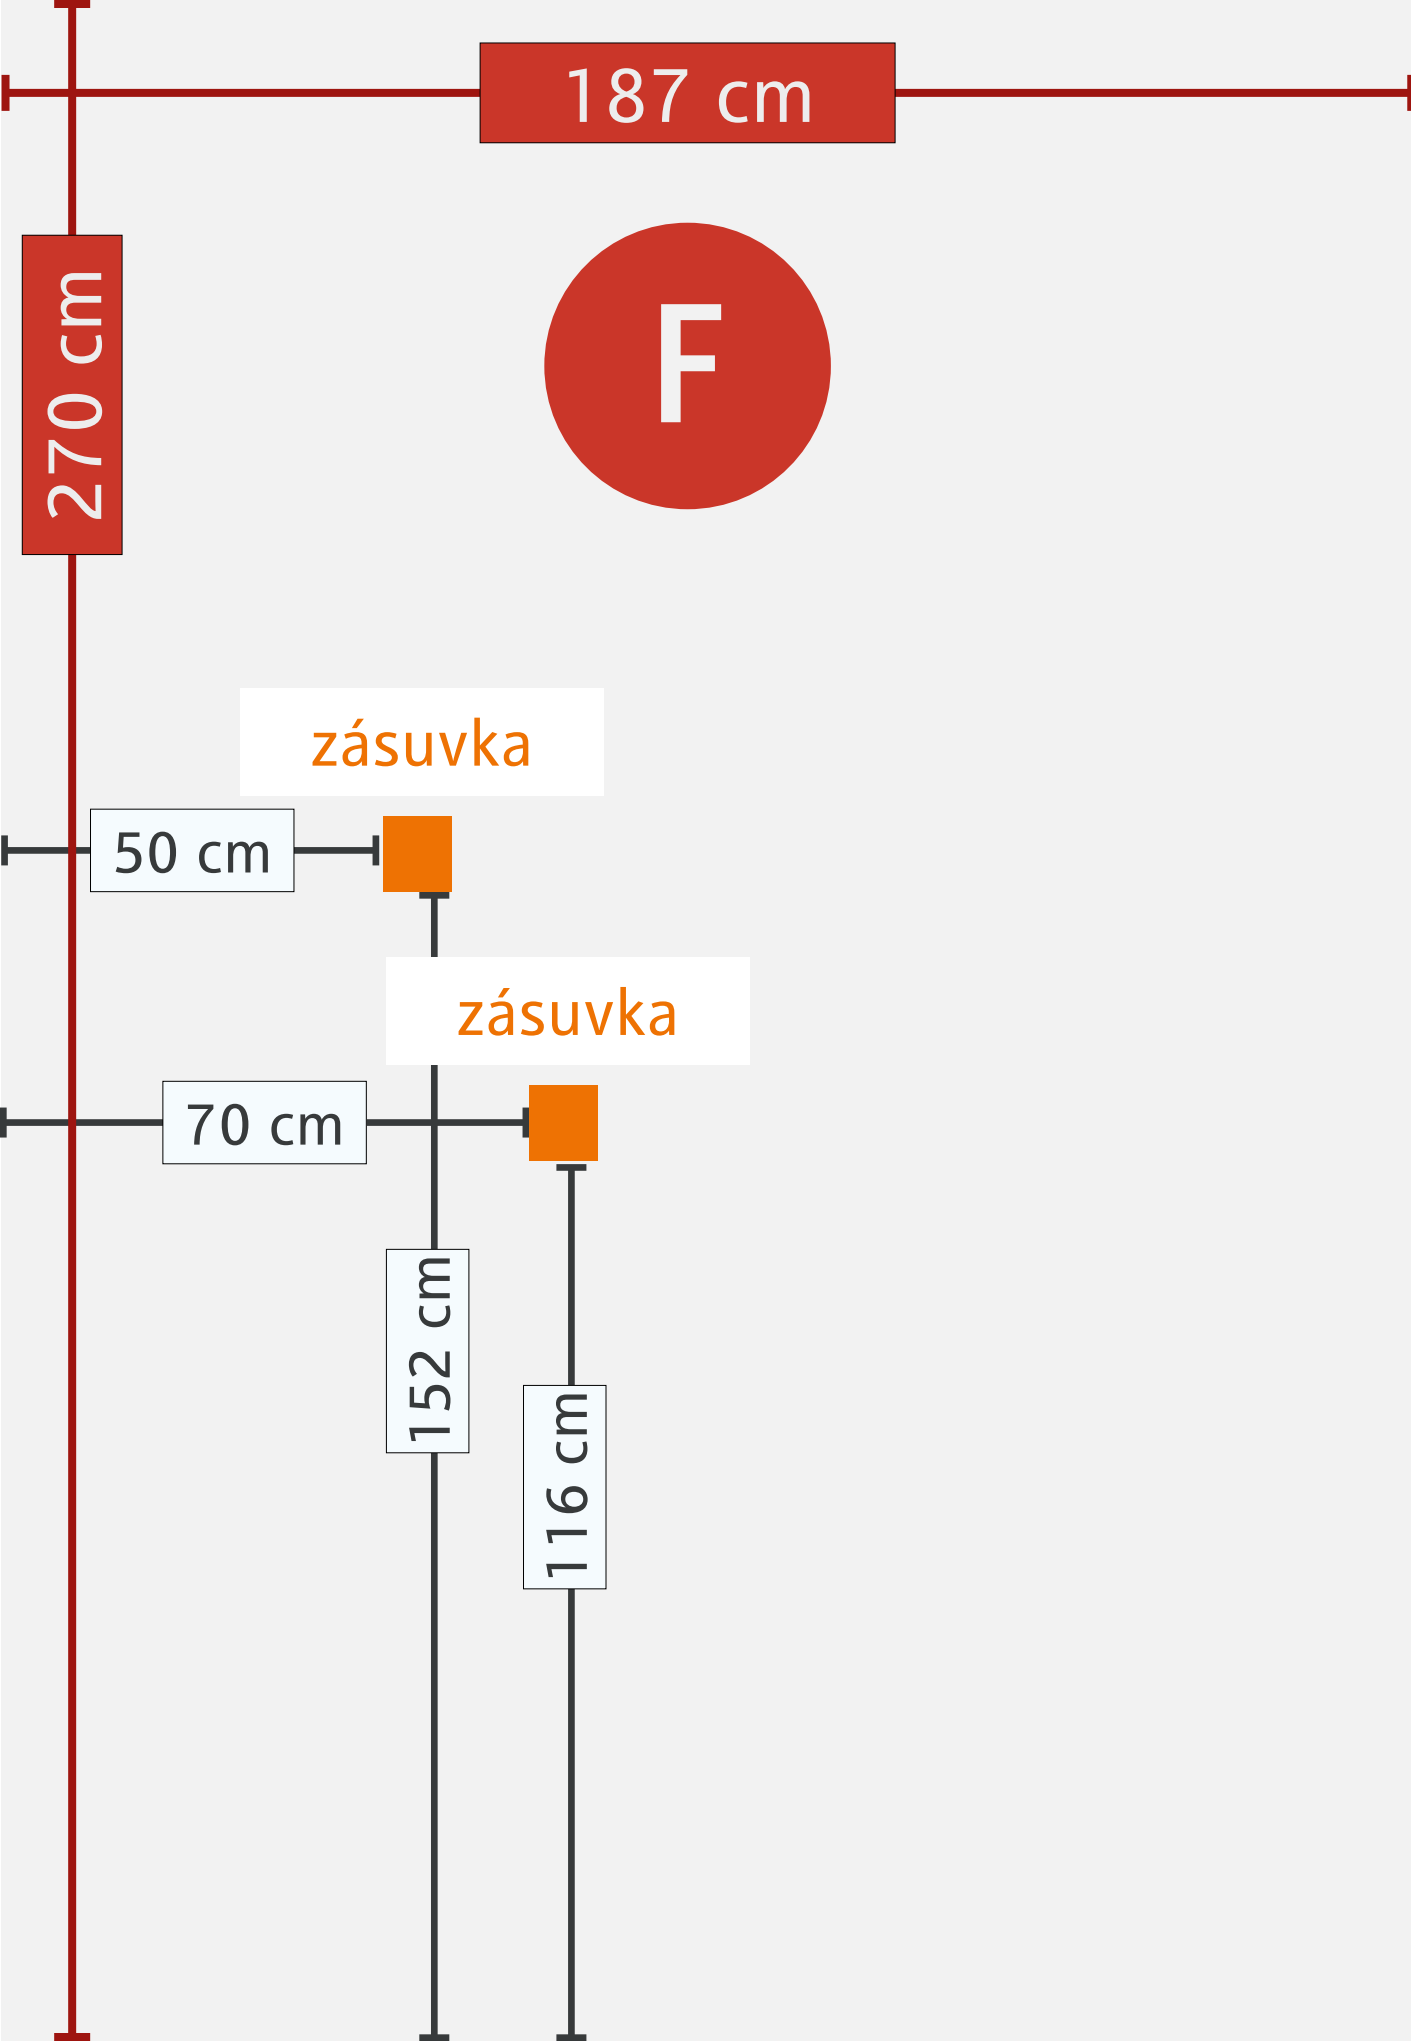

115 cm

117 cm

zásuvka
10cm od rohu

42 cm

390 cm

B

Zákaznické centrum innogy - Havlíčkův Brod
Žižkova 280

Měřítko= 1:10

260 cm

zásuvka

395 cm

42 cm

56 cm

ROZMĚR SKLA:
222 x 38 cm

43 cm

ROZMĚR SKLA:
212 x 38 cm

339 cm

ROZMĚR SKLA:
80 x 38 cm

Zákaznické centrum innogy - Havlíčkův Brod
Žižkova 280

ROZMĚR SKLA:
222 x 183 cm

VÝLOHA 1

ROZMĚR SKLA:
212 x 183 cm

VÝLOHA 2

ROZMĚR SKLA:
80 x 157 cm

Vchod

26 cm

270 cm

246 cm

10 cm

13 cm