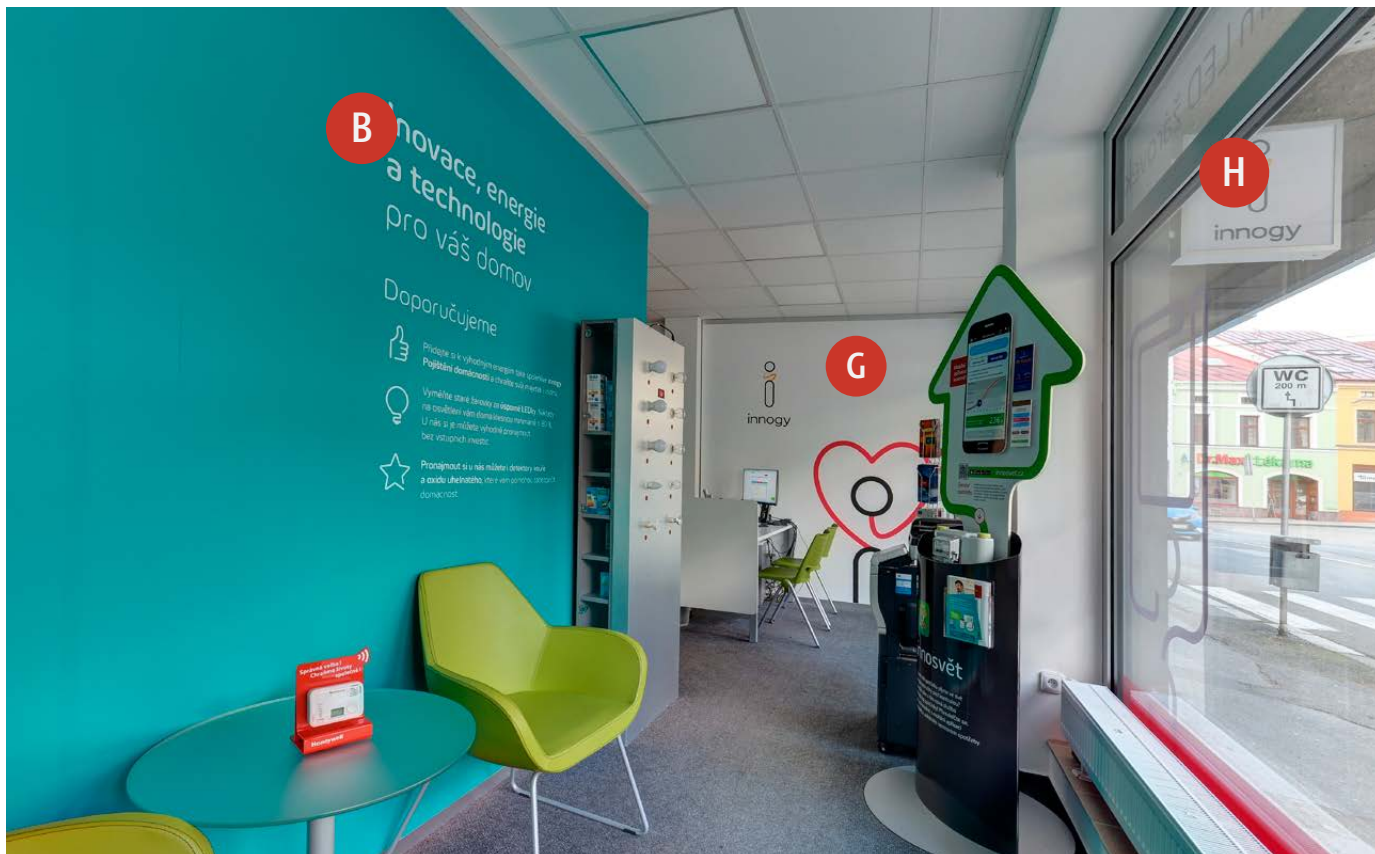

Zákaznické centrum innogy - Havlíčkův Brod

Žižkova 280

obr. 3 Interiér pobočky