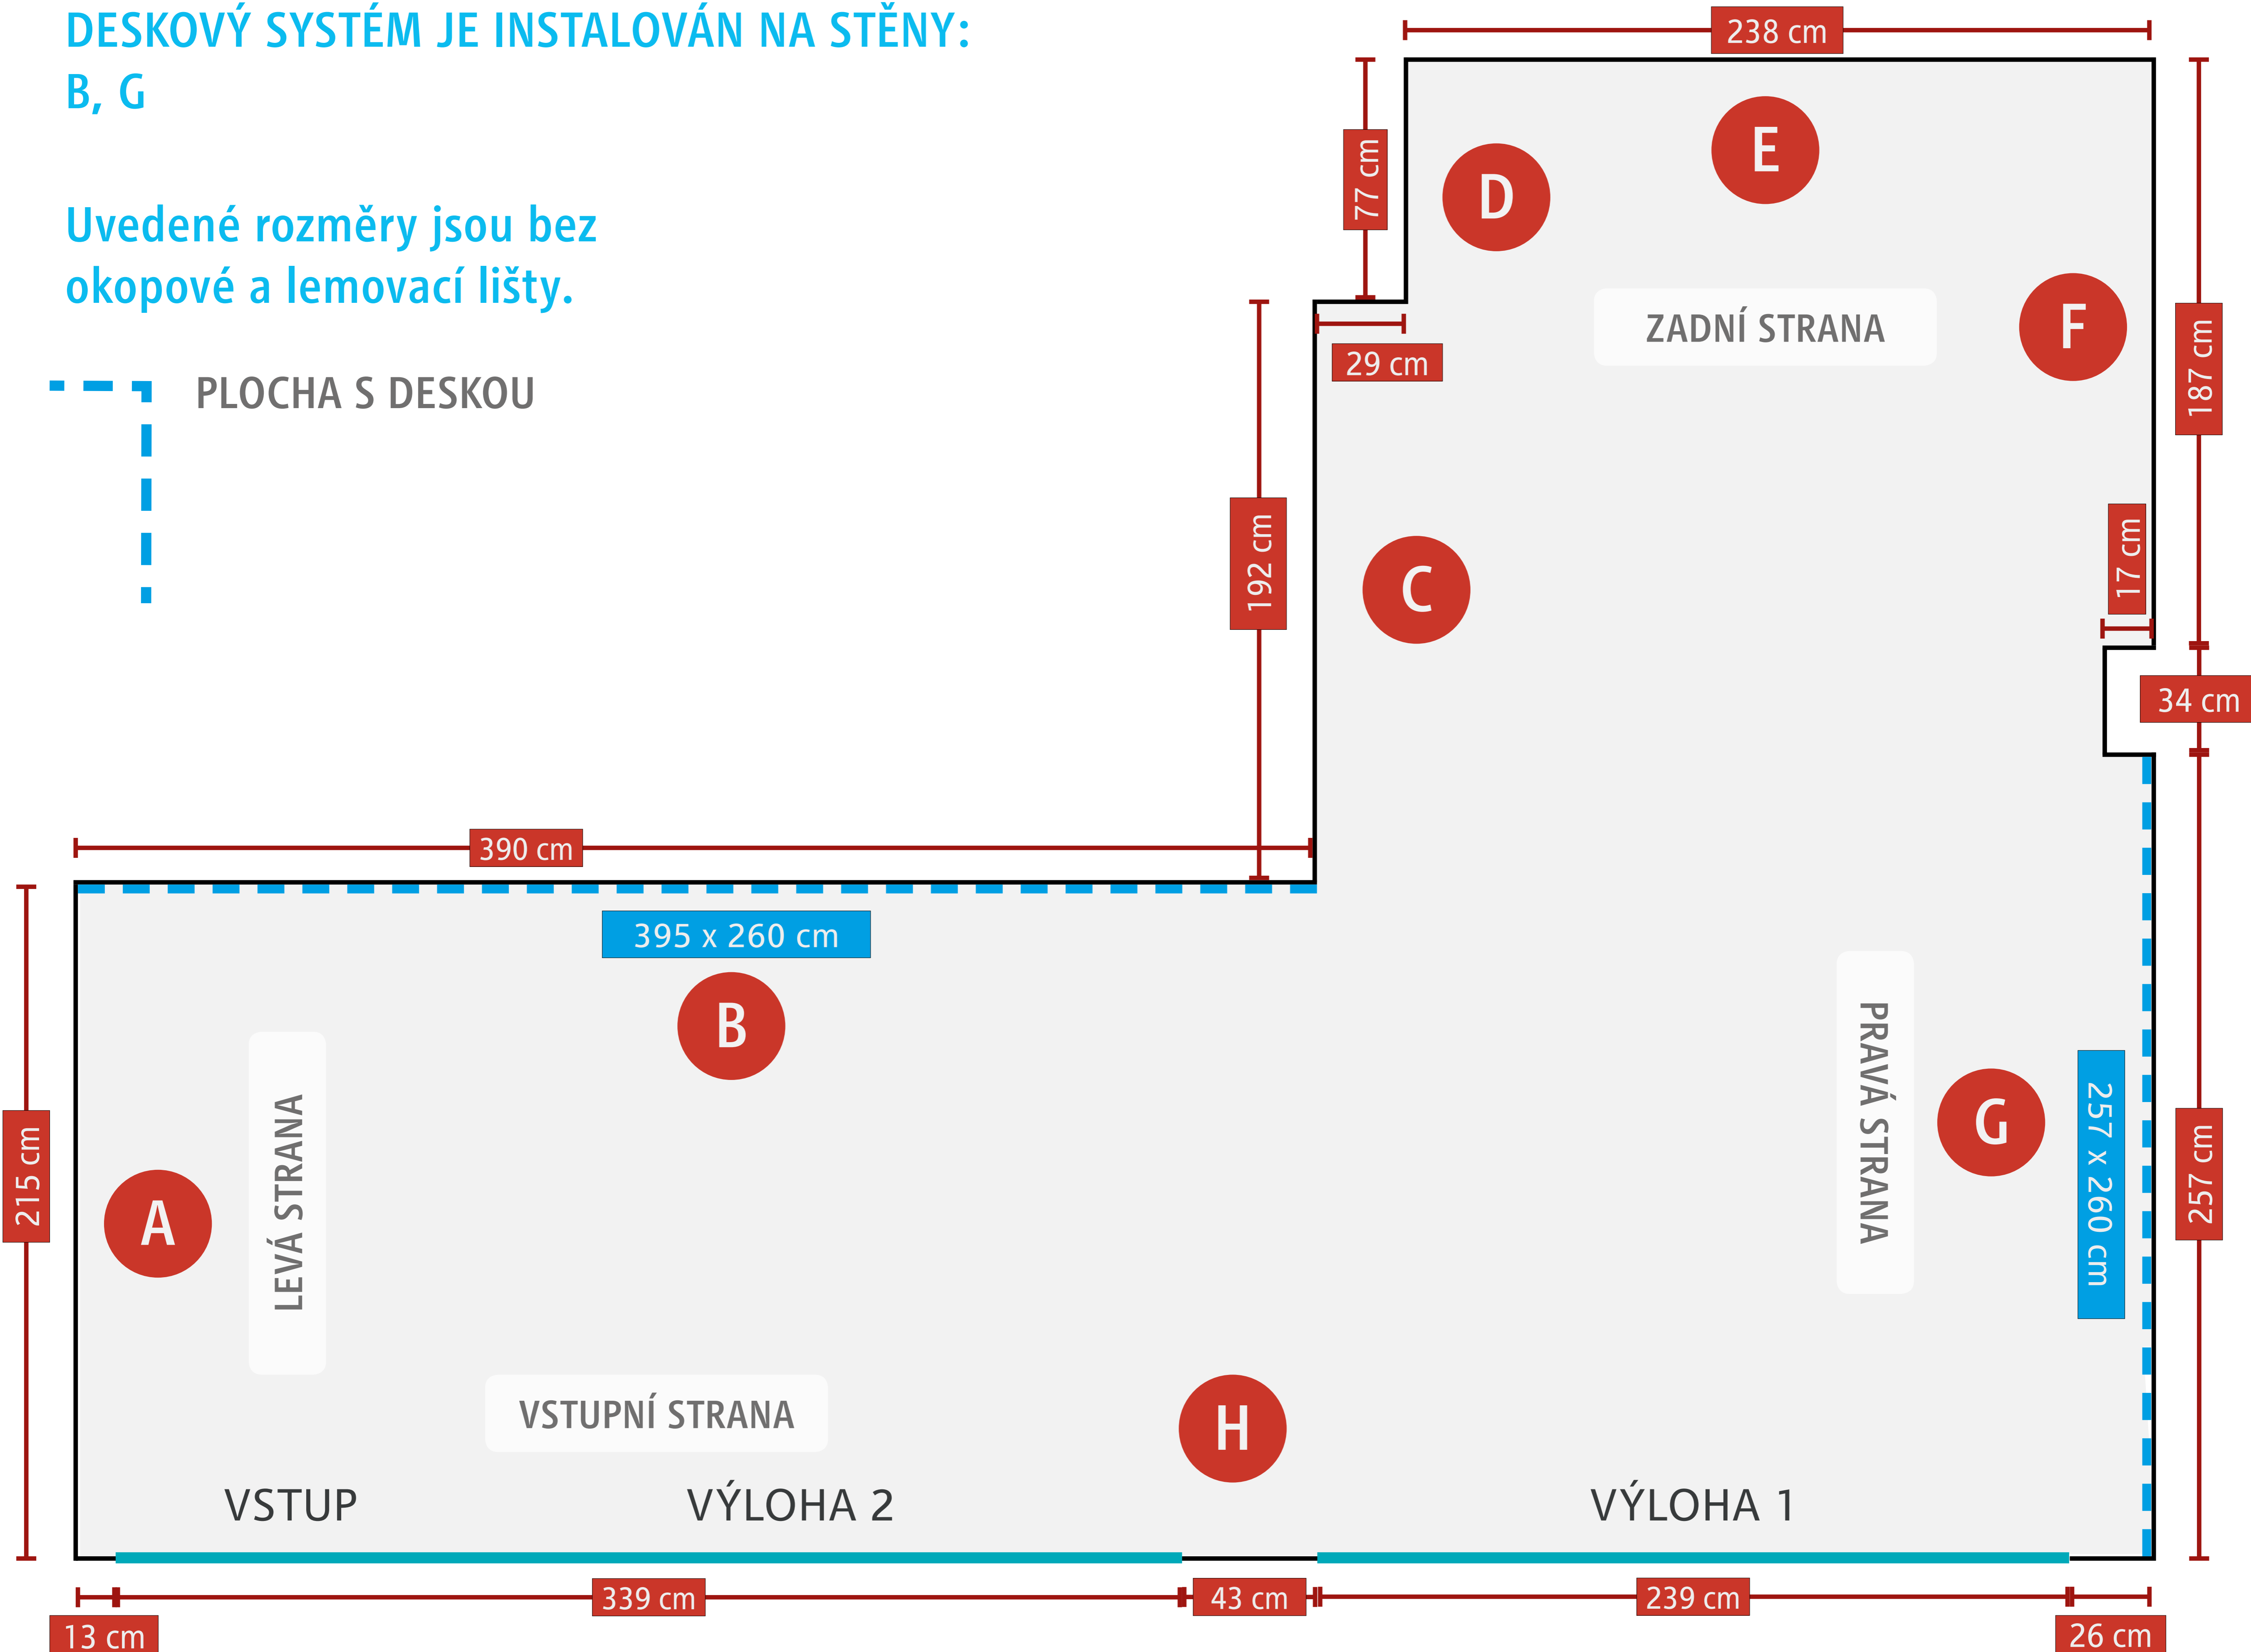

Zákaznické centrum innogy - Havlíčkův Brod

Žižkova 280

PŮDORYS
Měřítko= 1:10

DESKOVÝ SYSTÉM JE INSTALOVÁN NA STĚNY:

B, G

Uvedené rozměry jsou bez okopové a lemovací lišty.