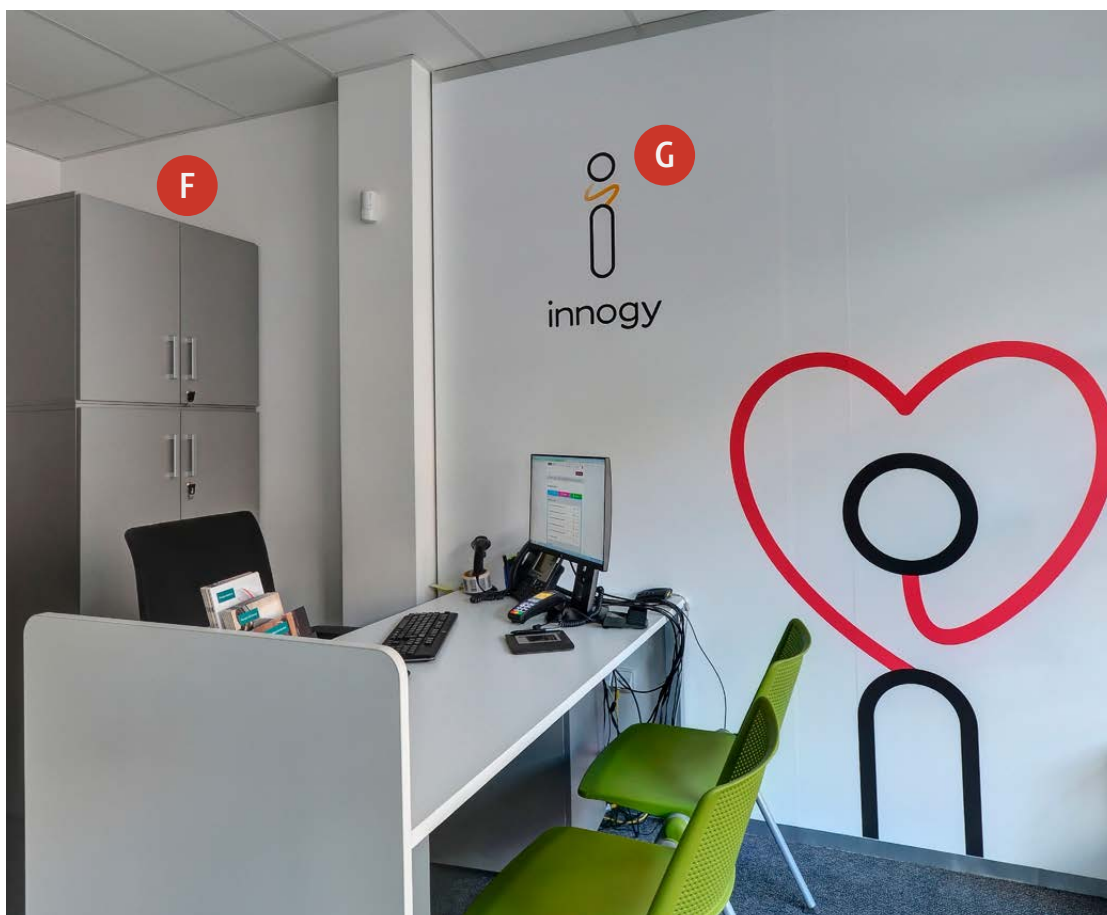

 Školní 511 | 396 01 HUMPOLEC

Zákaznické centrum innogy - Havlíčkův Brod

Žižkova 280

obr. 1 Pohled na pobočku

obr. 2 Interiér pobočky

Zákaznické centrum innogy - Havlíčkův Brod

Žižkova 280

obr. 3 Interiér pobočky

obr. 4 Interiér pobočky

Zákaznické centrum innogy - Havlíčkův Brod

Žižkova 280

obr. 5 Interiér pobočky

Zákaznické centrum innogy - Havlíčkův Brod

Žižkova 280

PŮDORYS
Měřítko= 1:10

DESKOVÝ SYSTÉM JE INSTALOVÁN NA STĚNY: