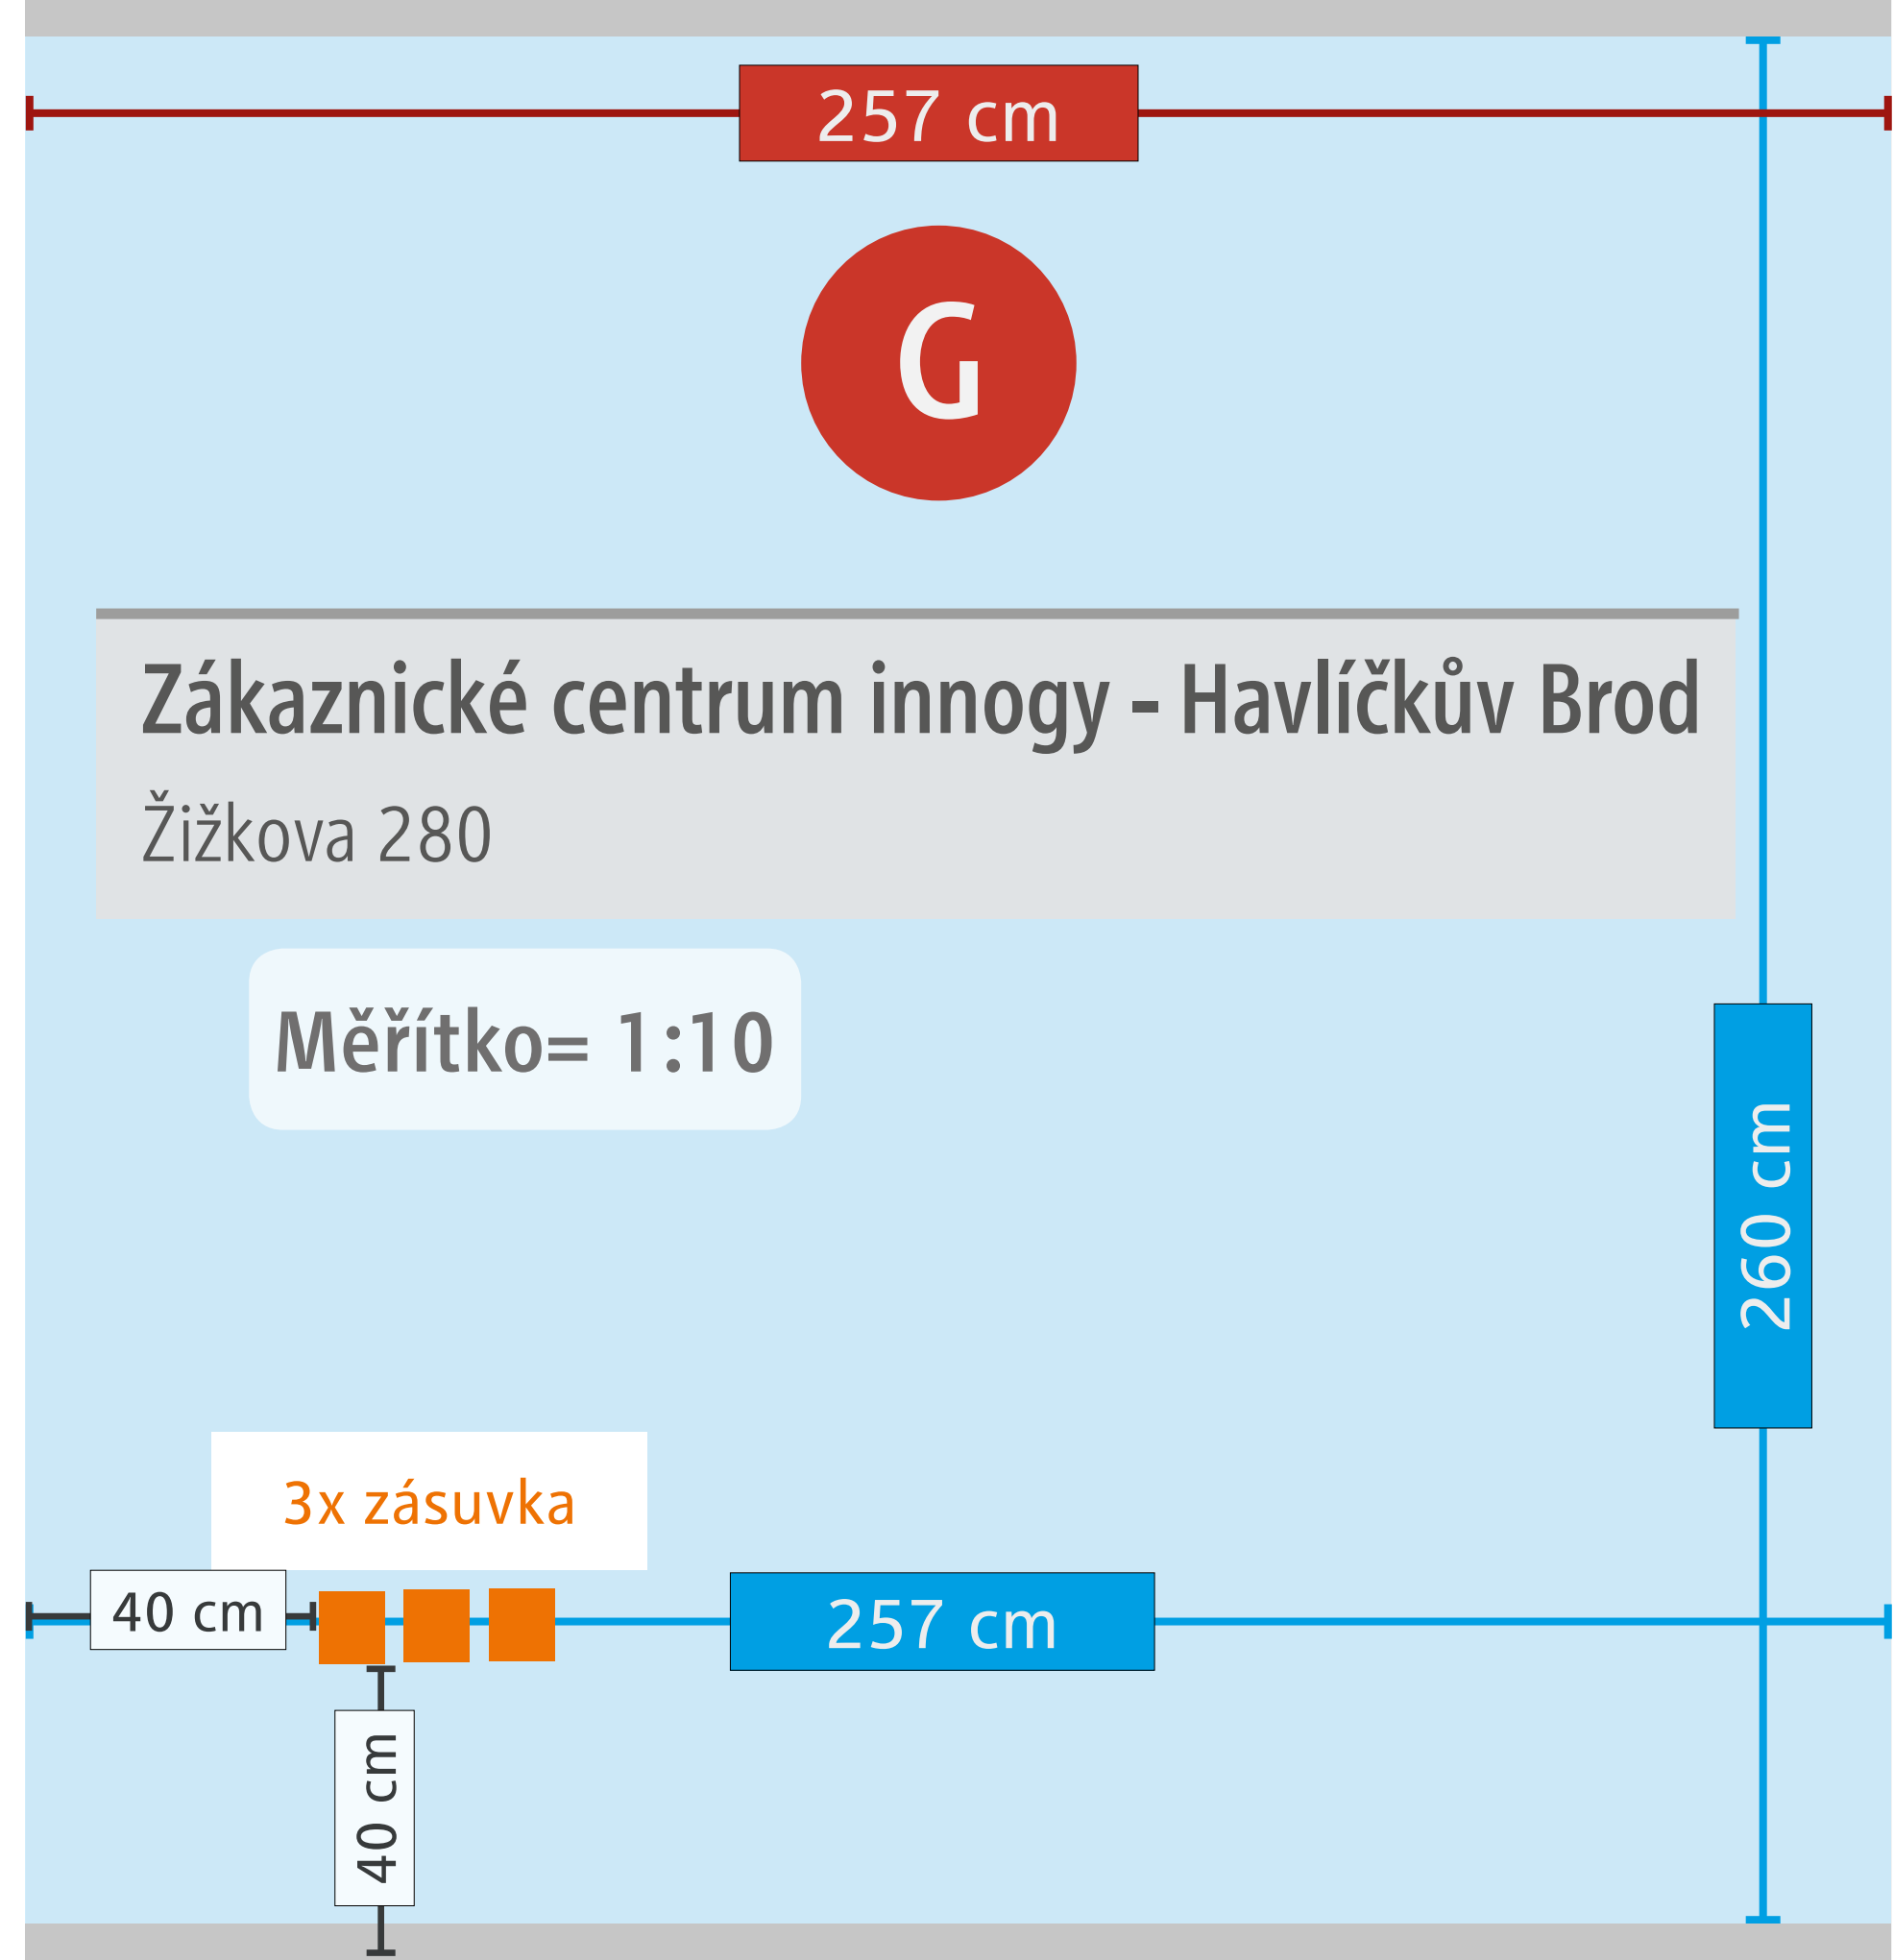

115 cm

117 cm

zásuvka
10cm od rohu

42 cm

390 cm

B

Zákaznické centrum innogy - Havlíčkův Brod
Žižkova 280

Měřítko= 1:10

260 cm

zásuvka

395 cm

42 cm

56 cm

ROZMĚR SKLA:
222 x 38 cm

43 cm

ROZMĚR SKLA:
212 x 38 cm

339 cm

ROZMĚR SKLA:
80 x 38 cm

Zákaznické centrum innogy - Havlíčkův Brod
Žižkova 280

ROZMĚR SKLA:
222 x 183 cm

VÝLOHA 1

ROZMĚR SKLA:
212 x 183 cm

VÝLOHA 2

ROZMĚR SKLA:
80 x 157 cm

Vchod

26 cm

270 cm

246 cm

10 cm

13 cm