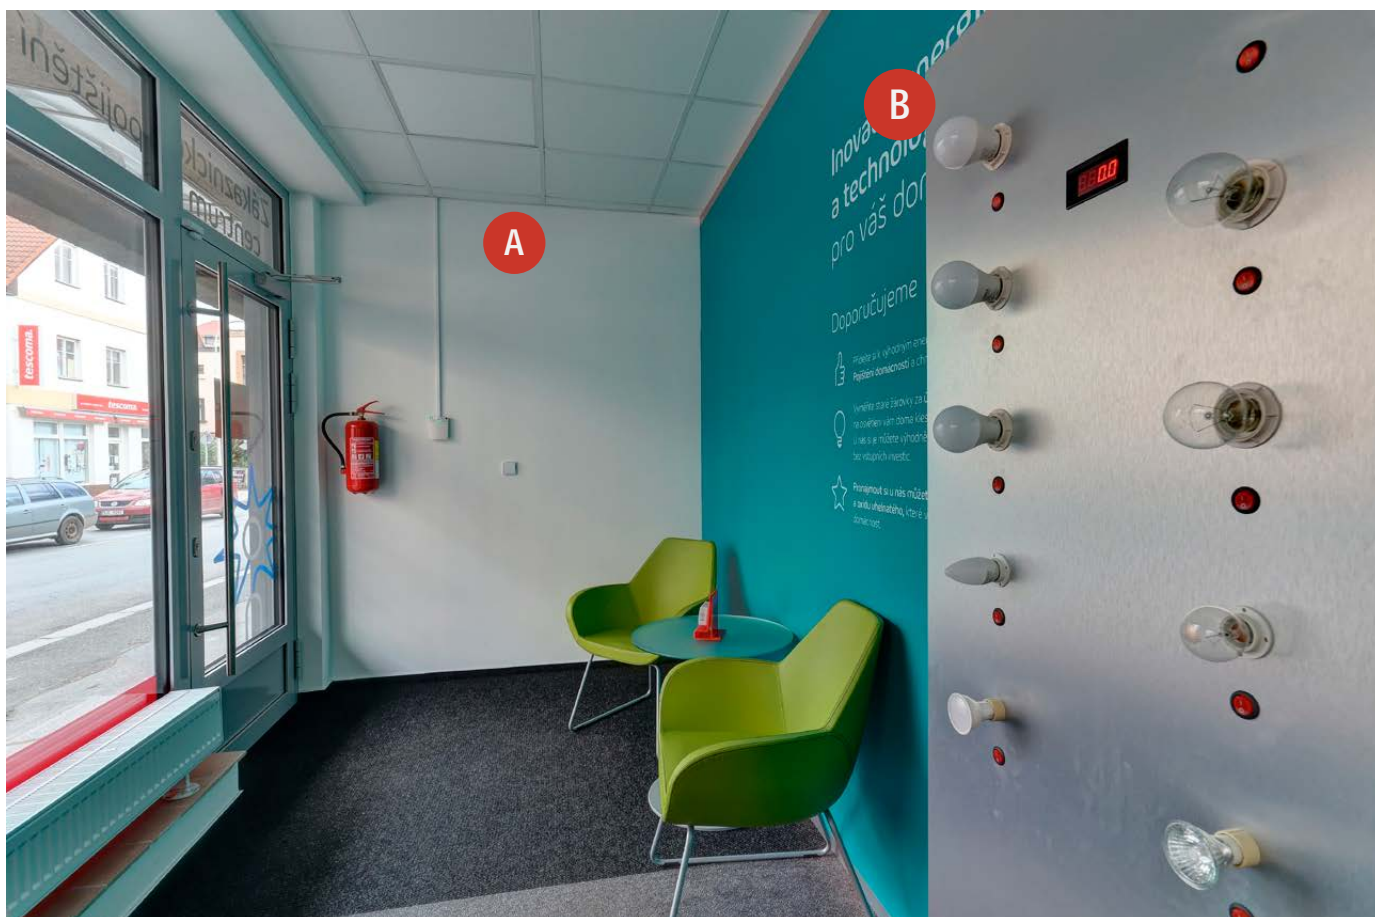

obr. 2 Interiér pobočky