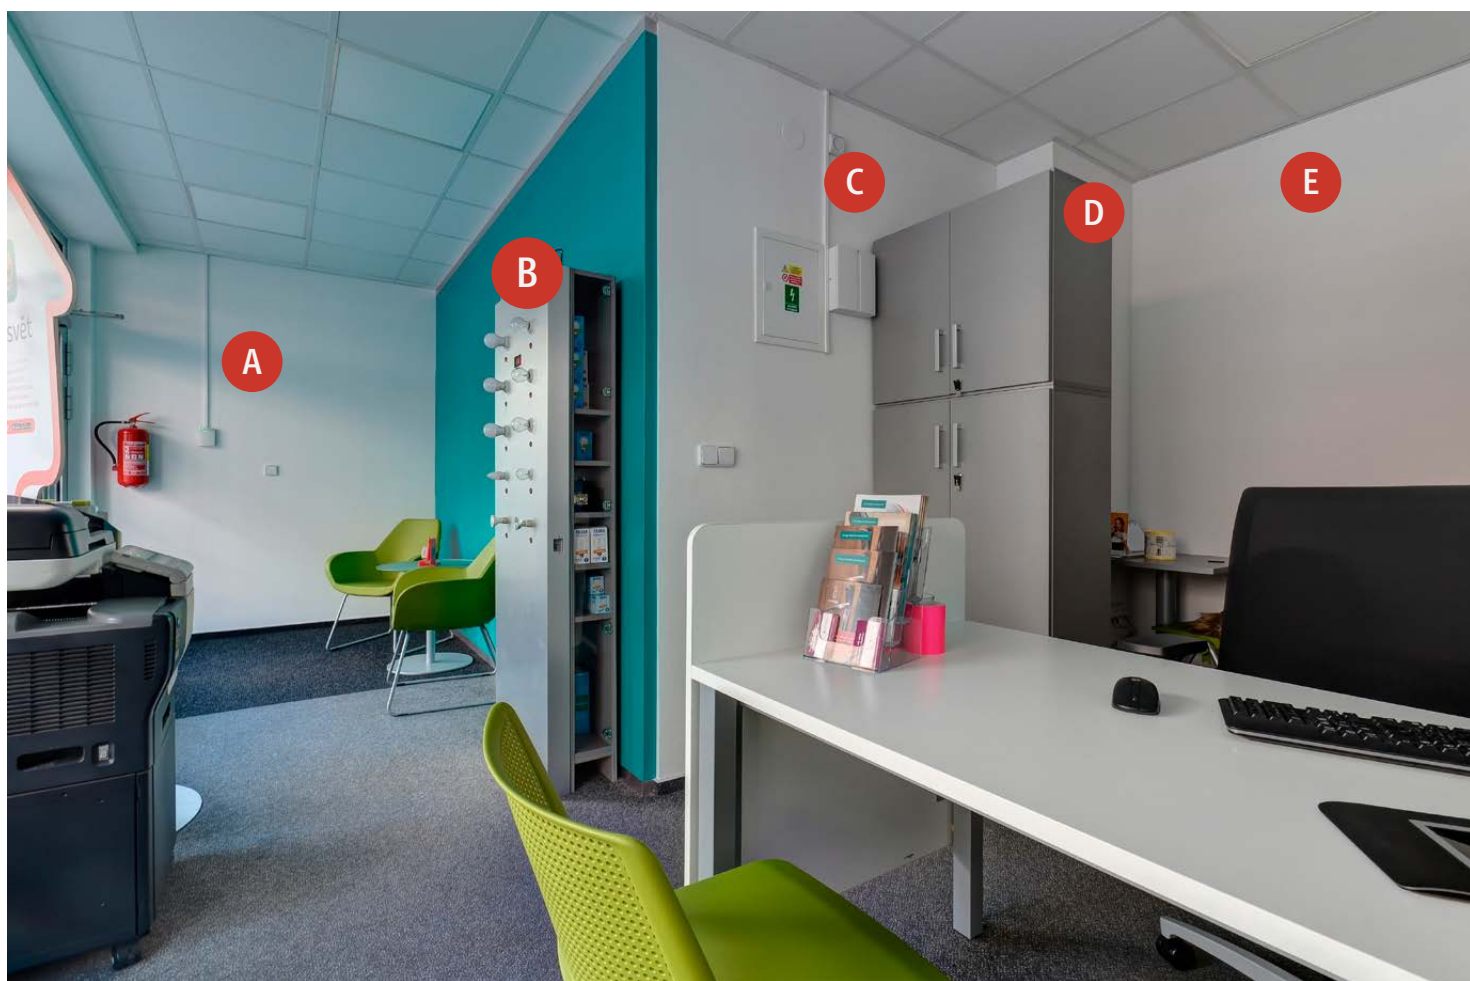

obr. 4 Interiér pobočky

Zákaznické centrum innogy - Havlíčkův Brod

Žižkova 280

obr. 5 Interiér pobočky

Zákaznické centrum innogy - Havlíčkův Brod

Žižkova 280

PŮDORYS
Měřítko= 1:10

DESKOVÝ SYSTÉM JE INSTALOVÁN NA STĚNY: