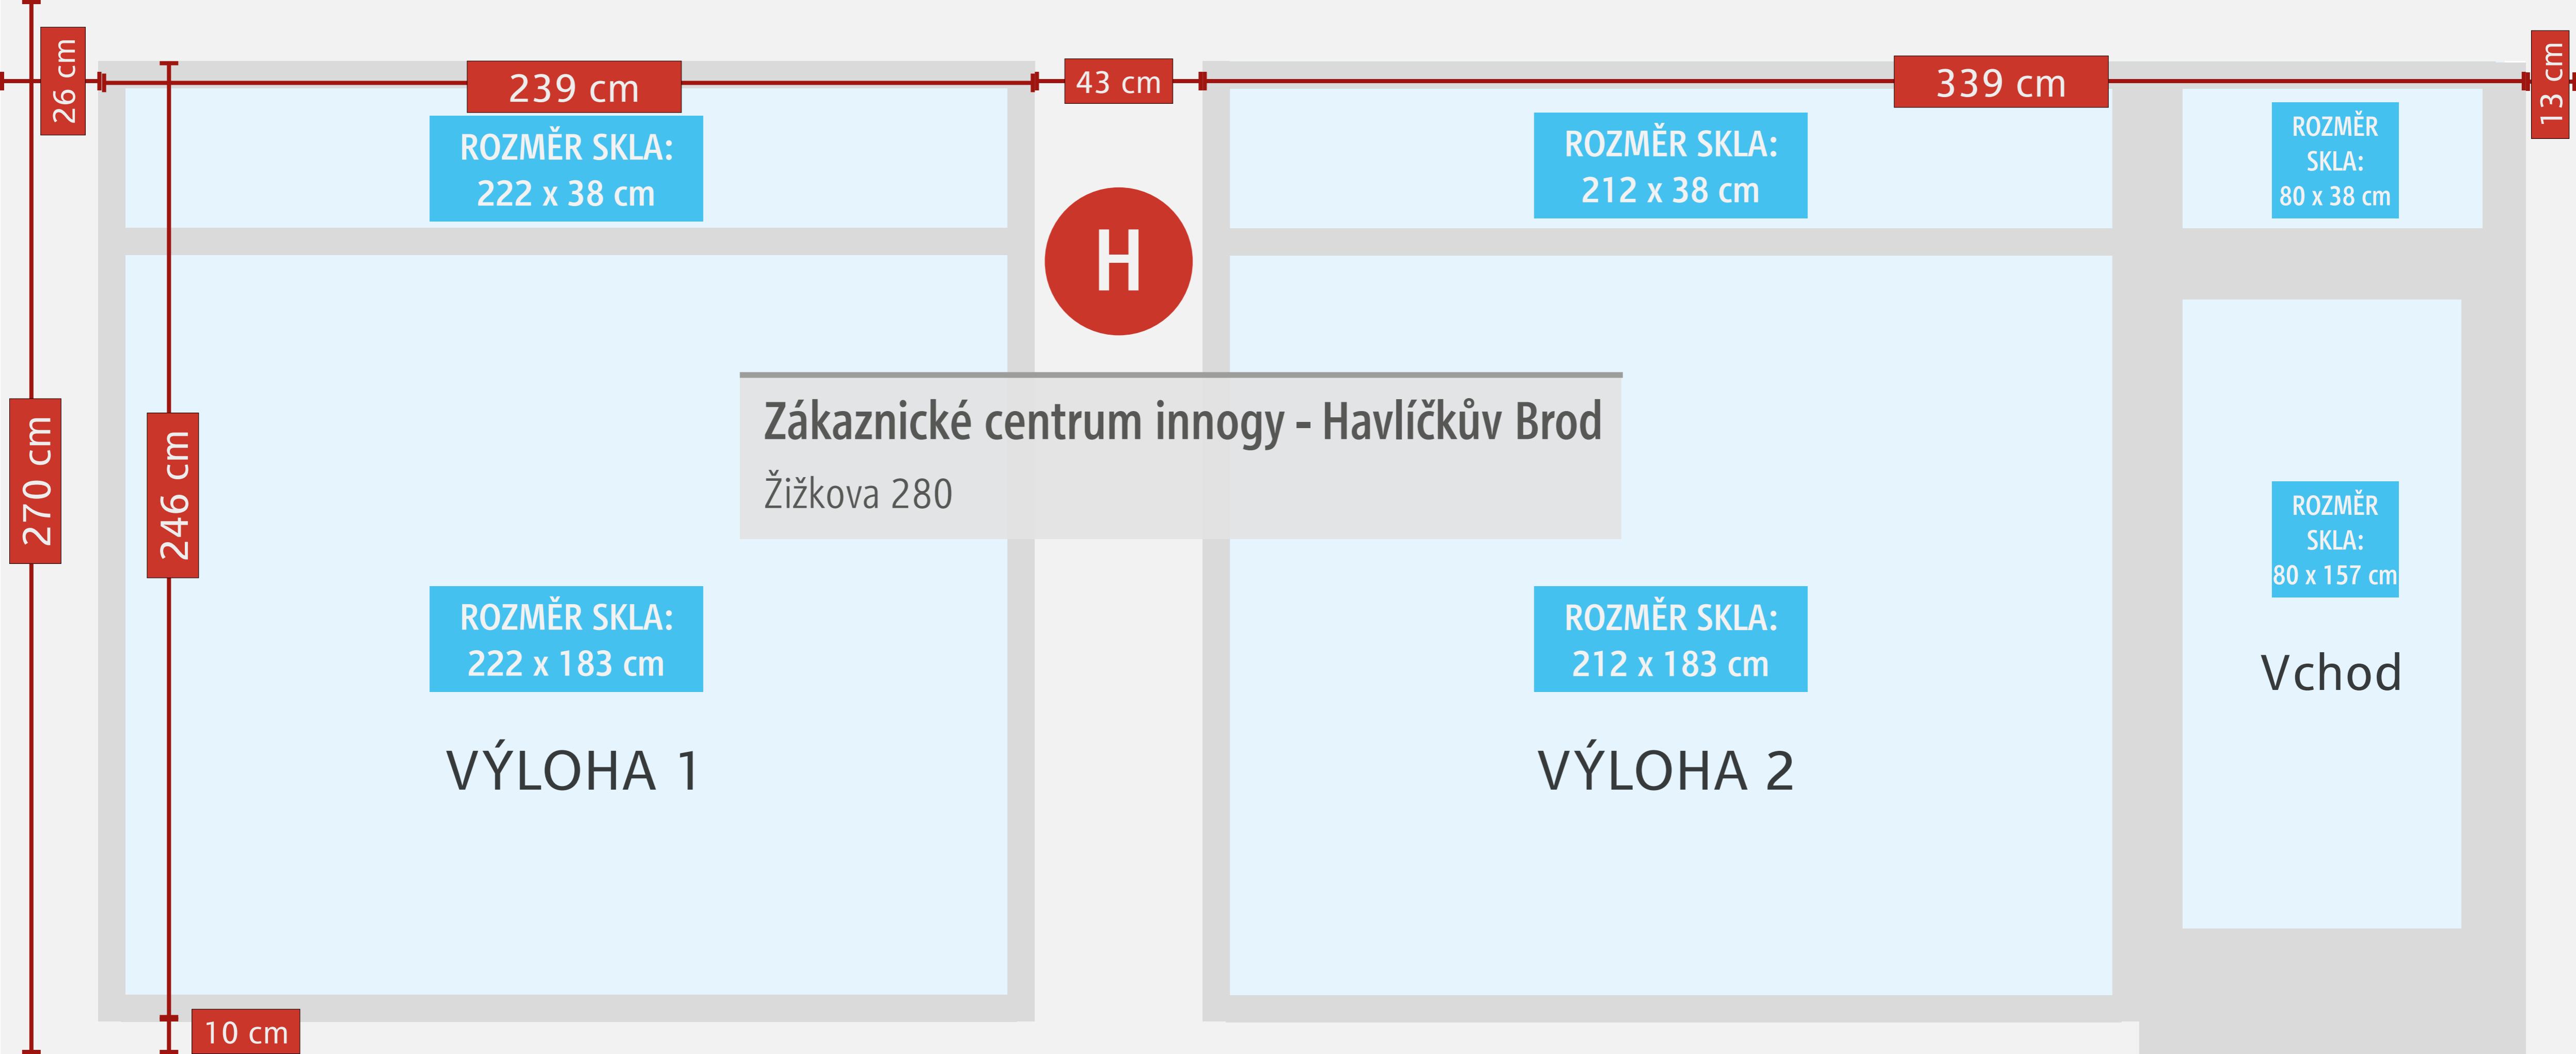

115 cm

117 cm

zásuvka
10cm od rohu

42 cm

390 cm

B

Zákaznické centrum innogy - Havlíčkův Brod
Žižkova 280

Měřítko= 1:10

260 cm

zásuvka

395 cm

42 cm

56 cm

ROZMĚR SKLA:
222 x 38 cm

43 cm

ROZMĚR SKLA:
212 x 38 cm

339 cm

ROZMĚR SKLA:
80 x 38 cm

Zákaznické centrum innogy - Havlíčkův Brod
Žižkova 280

ROZMĚR SKLA:
222 x 183 cm

VÝLOHA 1

ROZMĚR SKLA:
212 x 183 cm

VÝLOHA 2

ROZMĚR SKLA:
80 x 157 cm

Vchod

26 cm

270 cm

246 cm

10 cm

13 cm