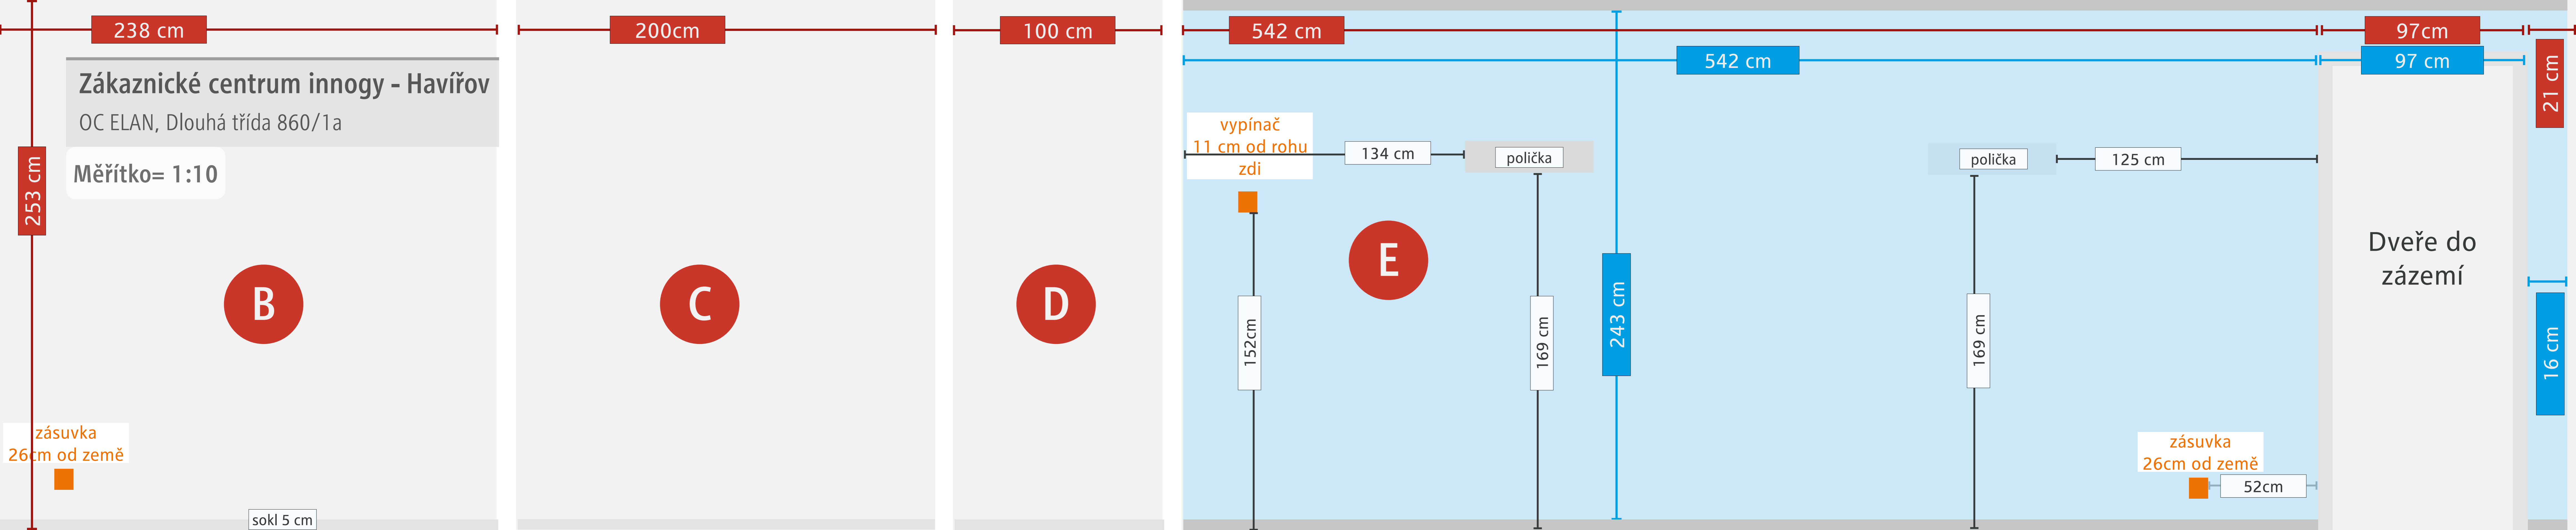

# Zákaznické centrum innogy - Havířov

OC ELAN, Dlouhá třída 860/1a

90 cm

90 cm

90 cm

268 cm

50 cm

90 cm

90 cm

90 cm

267 cm

267 cm

ROZMĚR  
SKLA:  
90 x 251 cm

ROZMĚR  
SKLA:  
90 x 251 cm

ROZMĚR  
SKLA:  
90 x 251 cm

ROZMĚR  
SKLA:  
90 x 251 cm

ROZMĚR  
SKLA:  
90 x 251 cm

ROZMĚR  
SKLA:  
90 x 251 cm