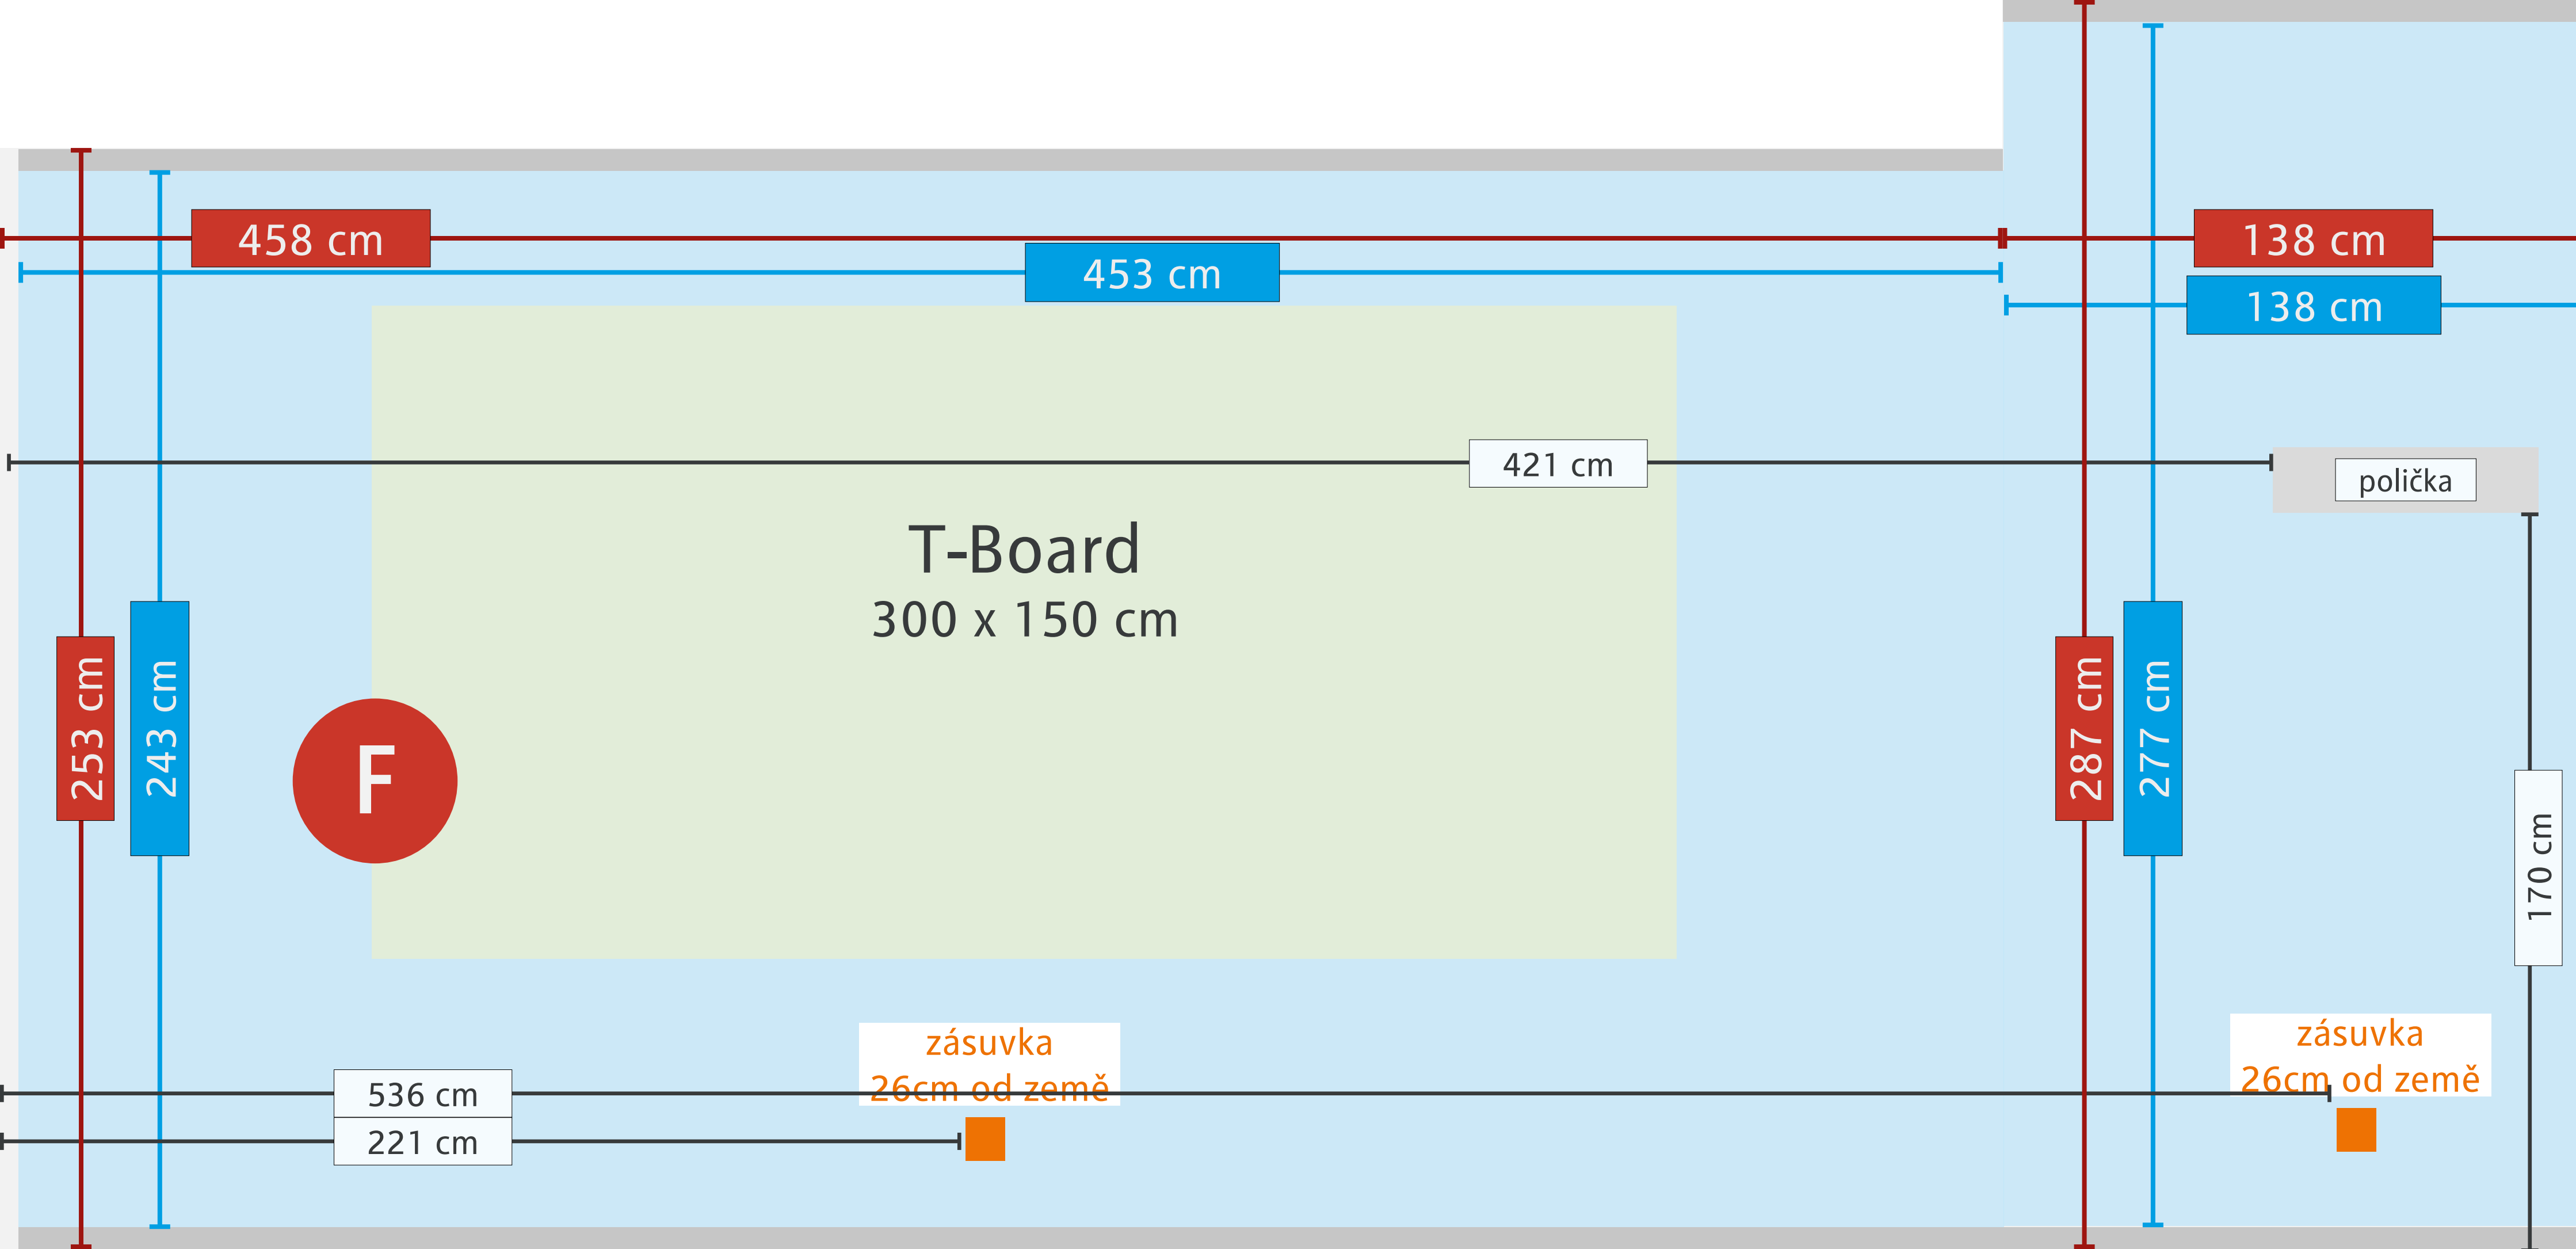

# Zákaznické centrum innogy - Havířov

OC ELAN, Dlouhá třída 860/1a

90 cm

90 cm

90 cm

268 cm

50 cm

90 cm

90 cm

90 cm

267 cm

267 cm

ROZMĚR  
SKLA:  
90 x 251 cm

ROZMĚR  
SKLA:  
90 x 251 cm

ROZMĚR  
SKLA:  
90 x 251 cm

ROZMĚR  
SKLA:  
90 x 251 cm

ROZMĚR  
SKLA:  
90 x 251 cm

ROZMĚR  
SKLA:  
90 x 251 cm

# Zákaznické centrum innogy - Havířov

OC ELAN, Dlouhá třída 860/1a

Měřítko= 1:10

Roleta

Vstup