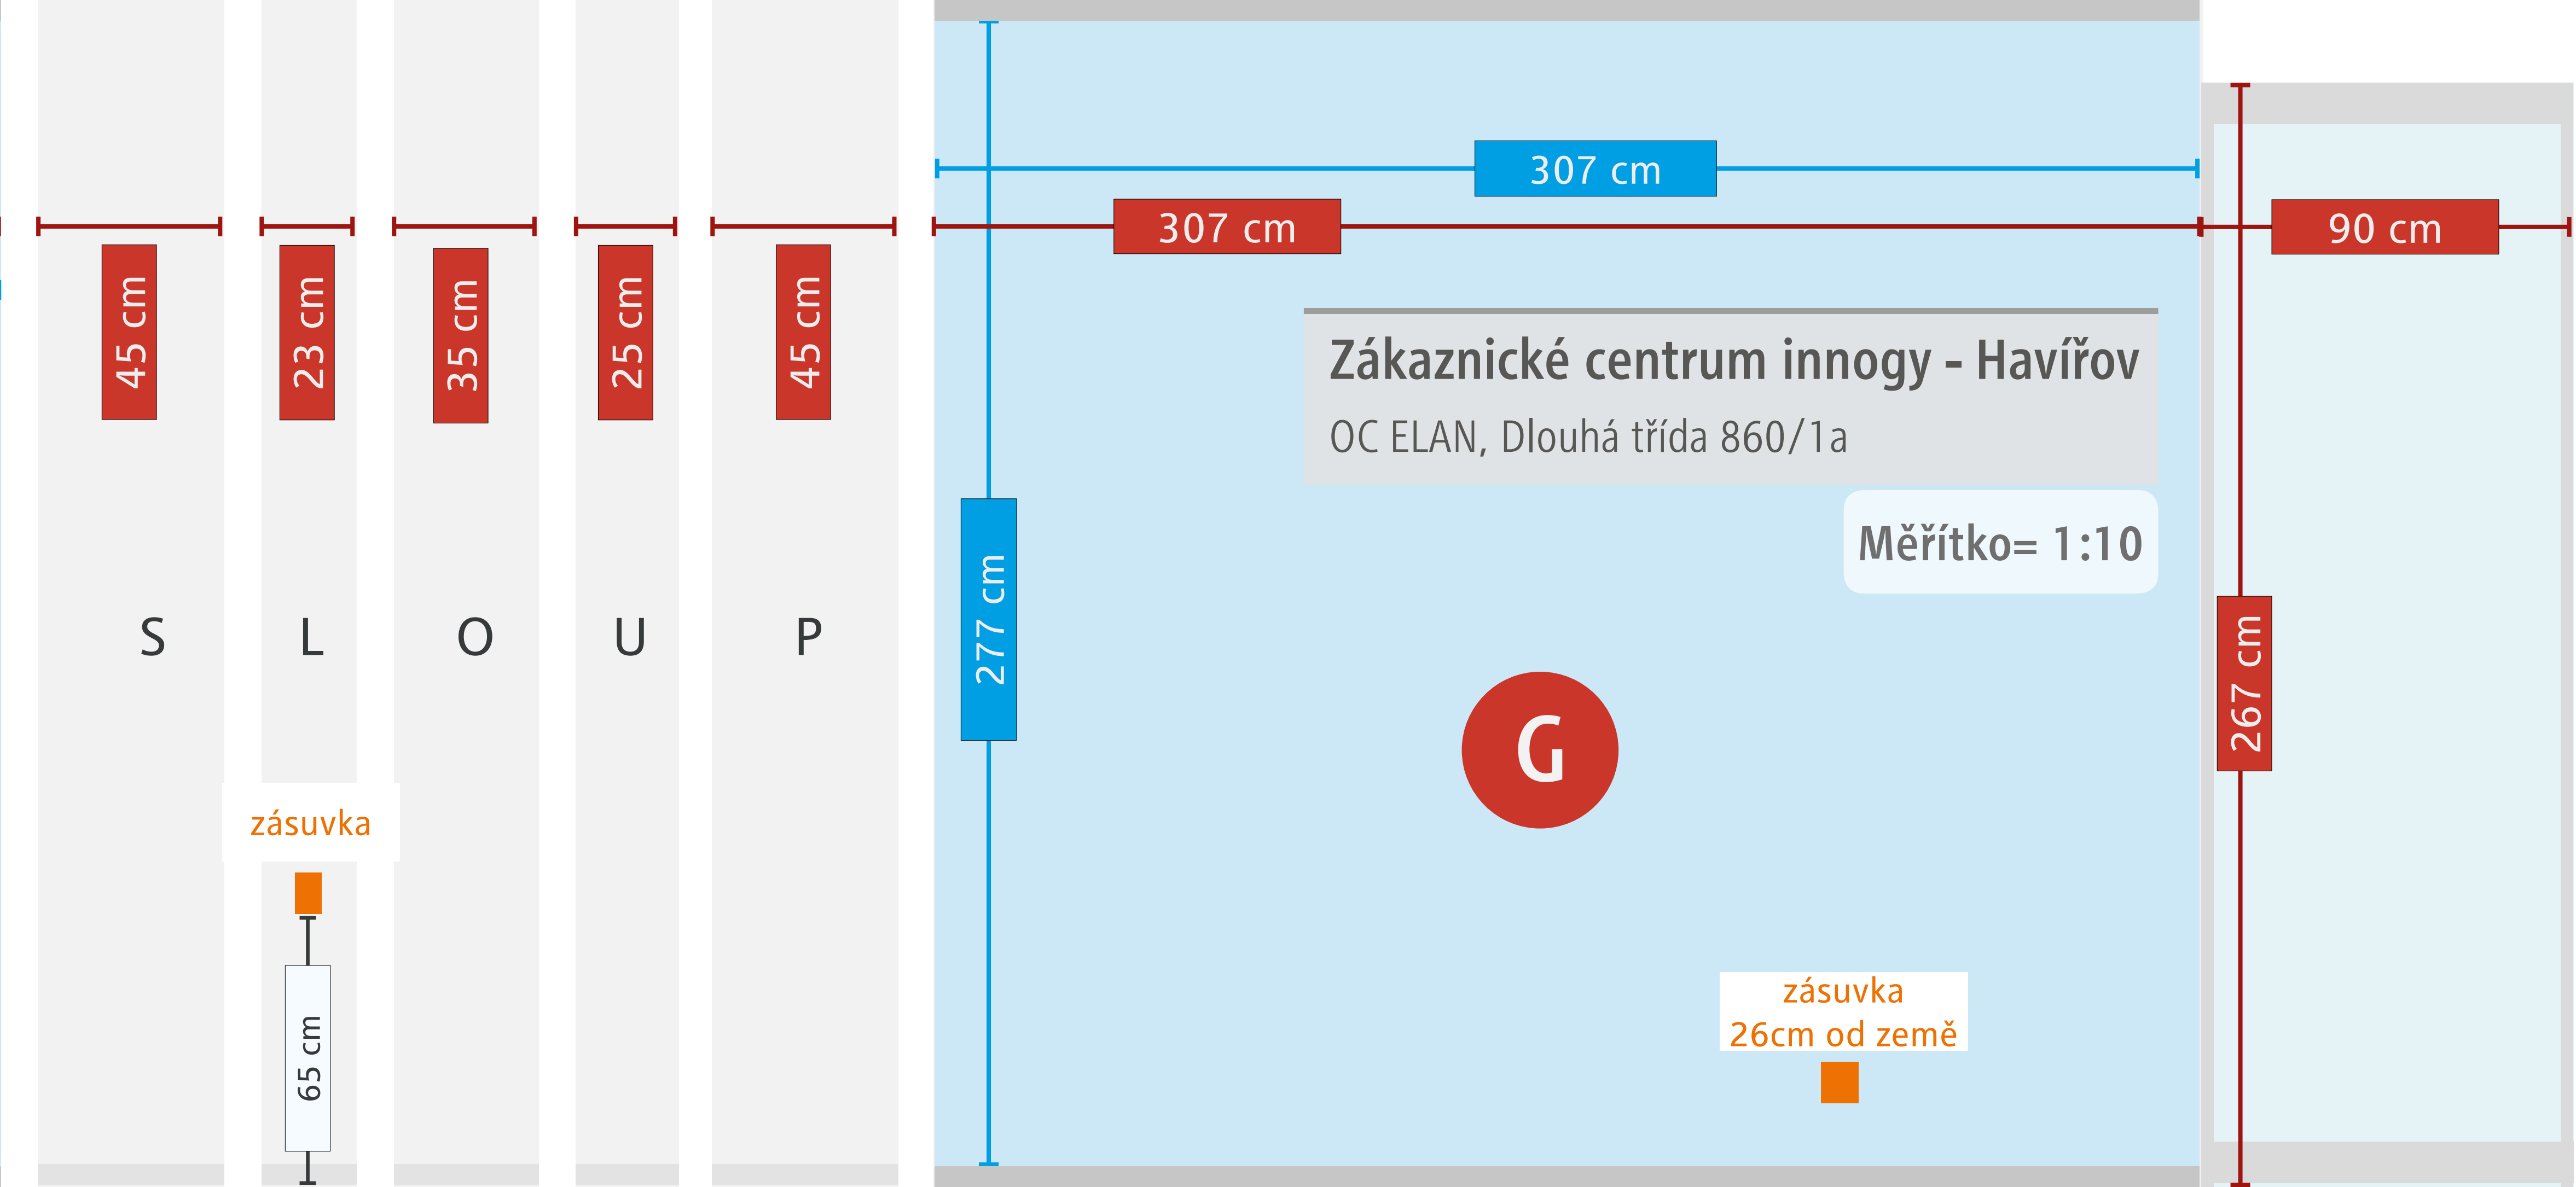

# Zákaznické centrum innogy - Havířov

OC ELAN, Dlouhá třída 860/1a

90 cm

90 cm

90 cm

268 cm

50 cm

90 cm

90 cm

90 cm

267 cm

267 cm

ROZMĚR  
SKLA:  
90 x 251 cm

ROZMĚR  
SKLA:  
90 x 251 cm

ROZMĚR  
SKLA:  
90 x 251 cm

ROZMĚR  
SKLA:  
90 x 251 cm

ROZMĚR  
SKLA:  
90 x 251 cm

ROZMĚR  
SKLA:  
90 x 251 cm

# Zákaznické centrum innogy - Havířov

OC ELAN, Dlouhá třída 860/1a

Měřítko= 1:10

Roleta

Vstup