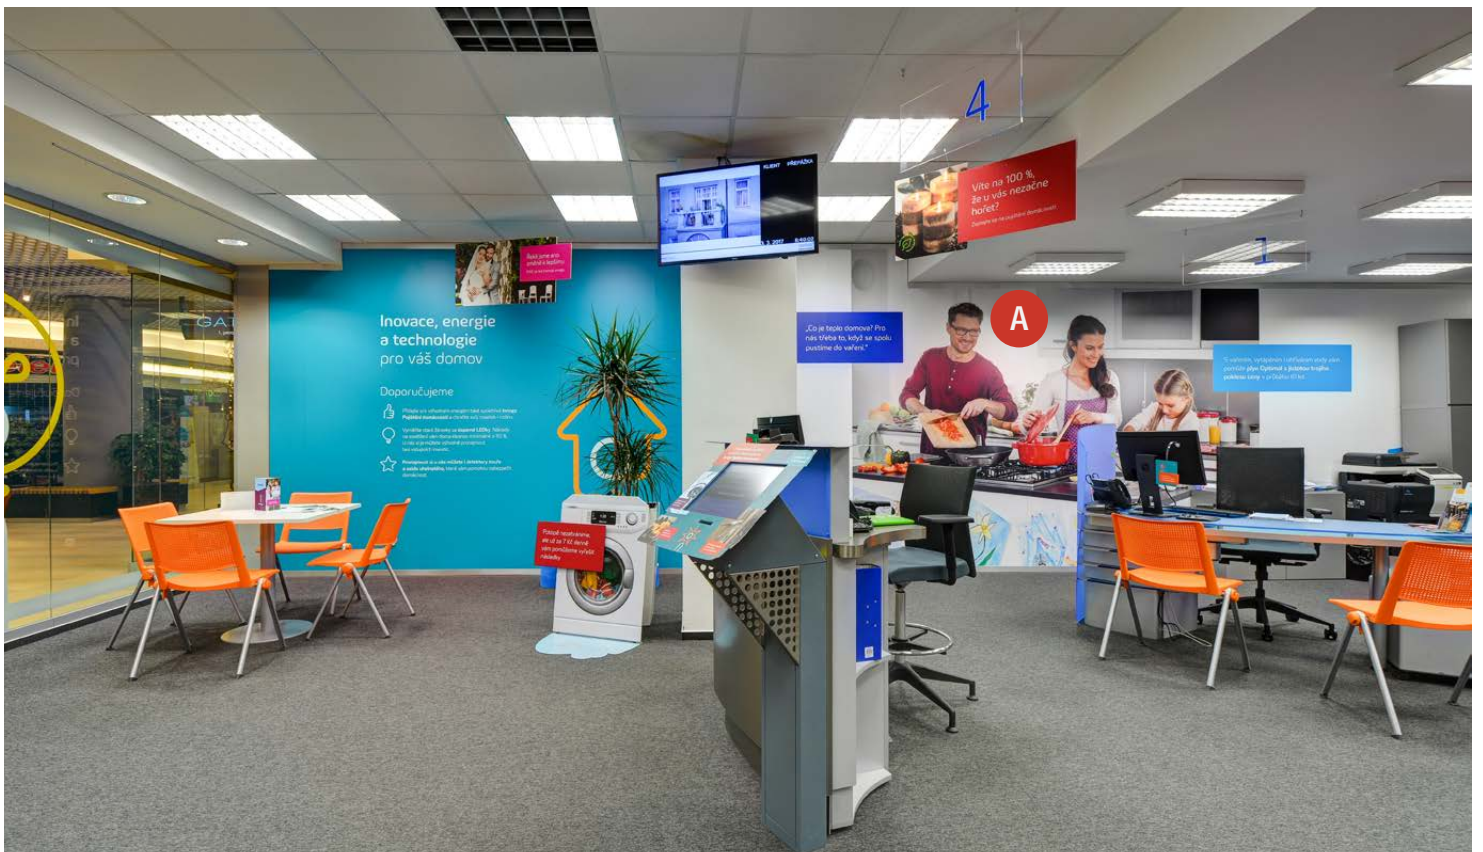

# Zákaznické centrum innogy - Havířov

OC ELAN , Dlouhá třída 860/1a

obr. 1 Pohled na pobočku

obr. 2 Interiér pobočky