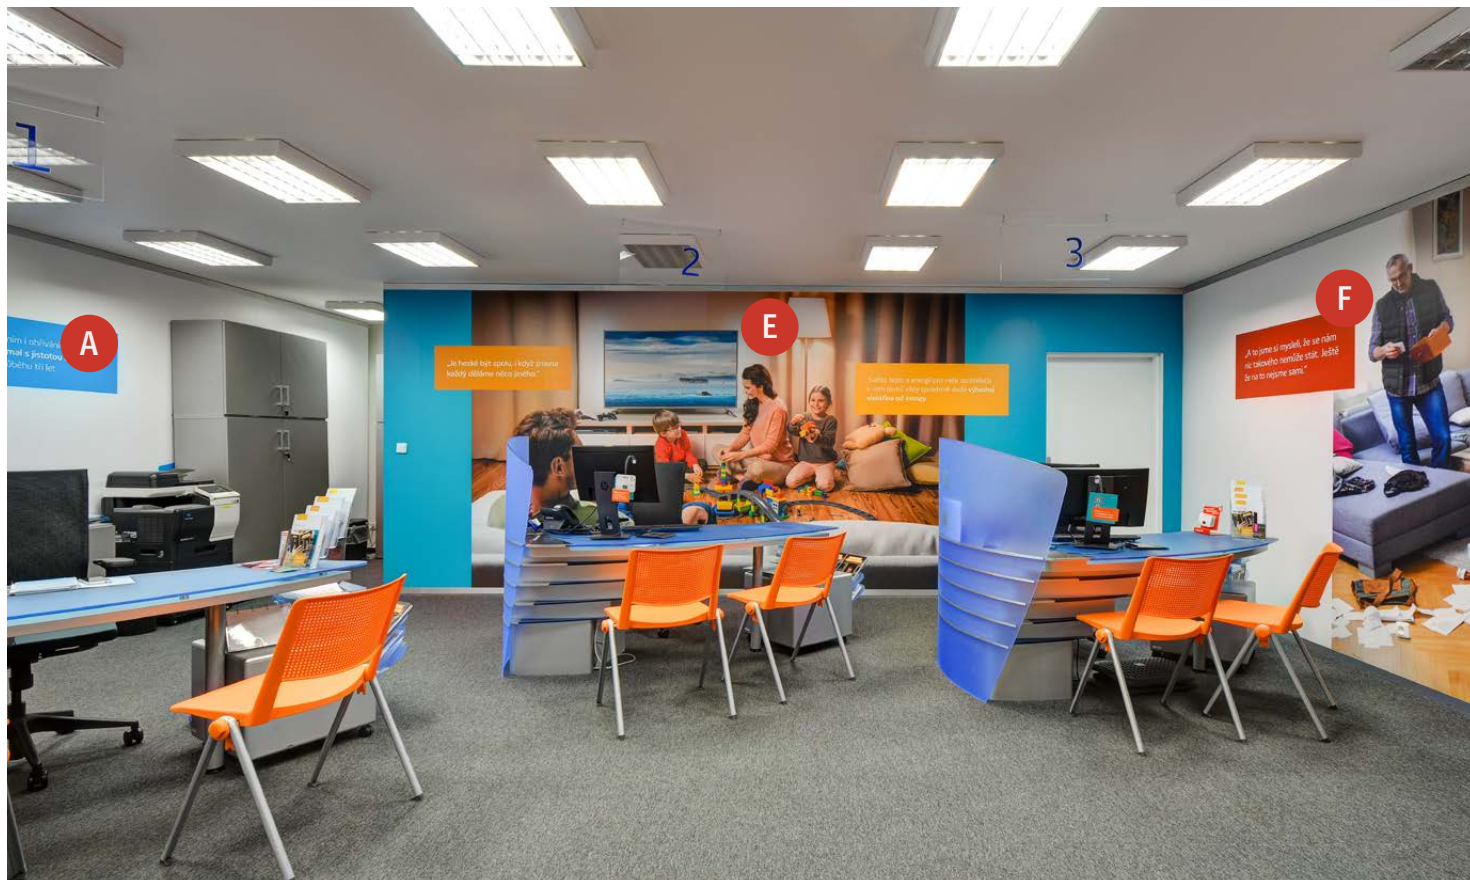

Zákaznické centrum innogy - Havířov

OC ELAN , Dlouhá třída 860/1a

obr. 3 Interiér pobočky