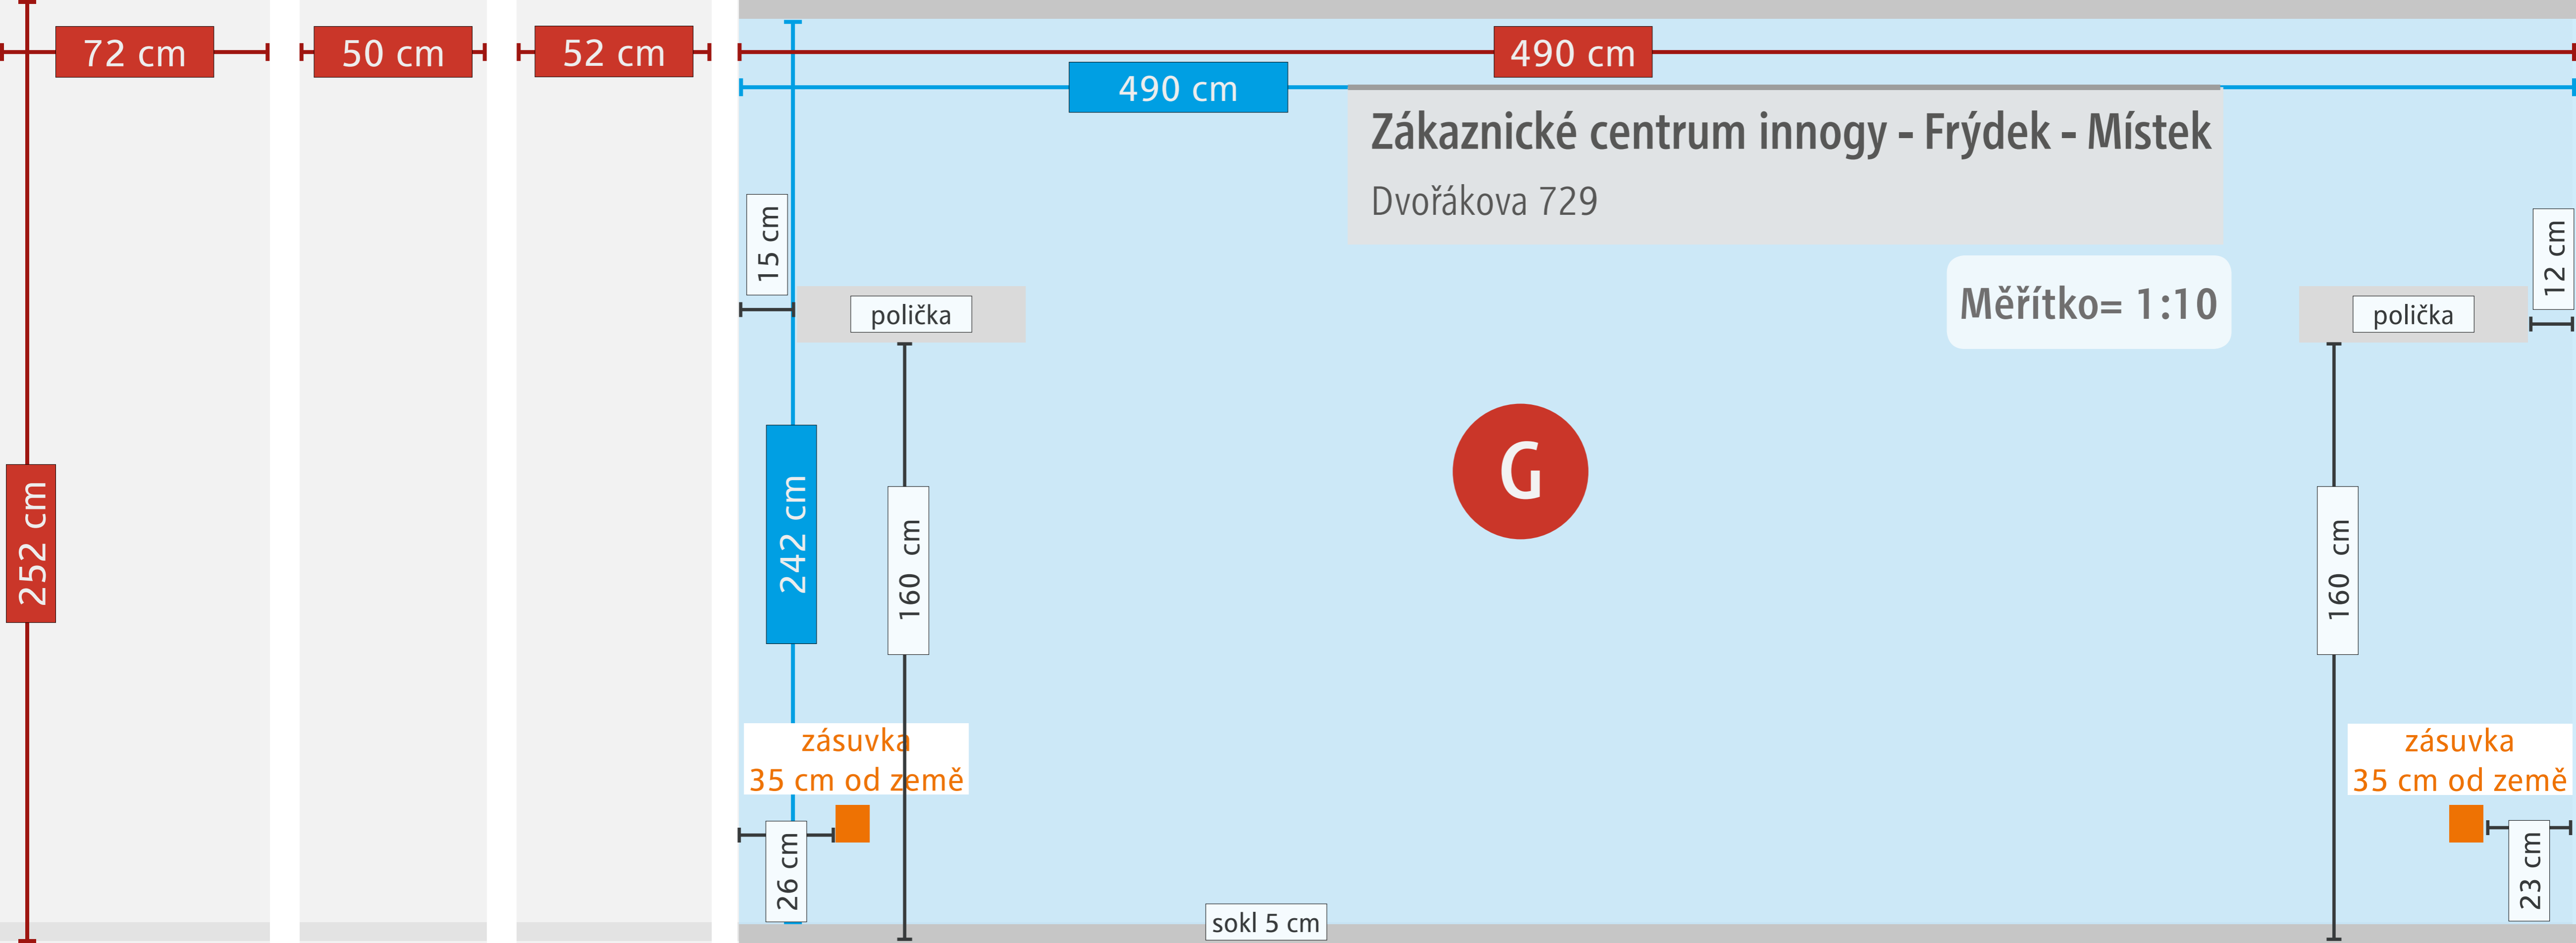

obr. 7 Interiér pobočky

obr. 8 Interiér pobočky

Zákaznické centrum innogy - Frýdek-Místek

Dvořákova 729

PŮDORYS
Měřítko= 1:10

DESKOVÝ SYSTÉM JE INSTALOVÁN NA STĚNY:
A, B, D, G

Uvedené rozměry jsou bez
okopové a lemovací lišty.

Zákaznické centrum innogy - Frýdek-Místek

Dvořákova 729

72 cm

50 cm

52 cm

490 cm

490 cm

Zákaznické centrum innogy - Frýdek - Místek

Dvořákova 729

Měřítko= 1:10

G

polička

polička

242 cm

160 cm

160 cm

zásuvka
35 cm od země

zásuvka
35 cm od země

26 cm

23 cm

sokl 5 cm

15 cm

12 cm

252 cm