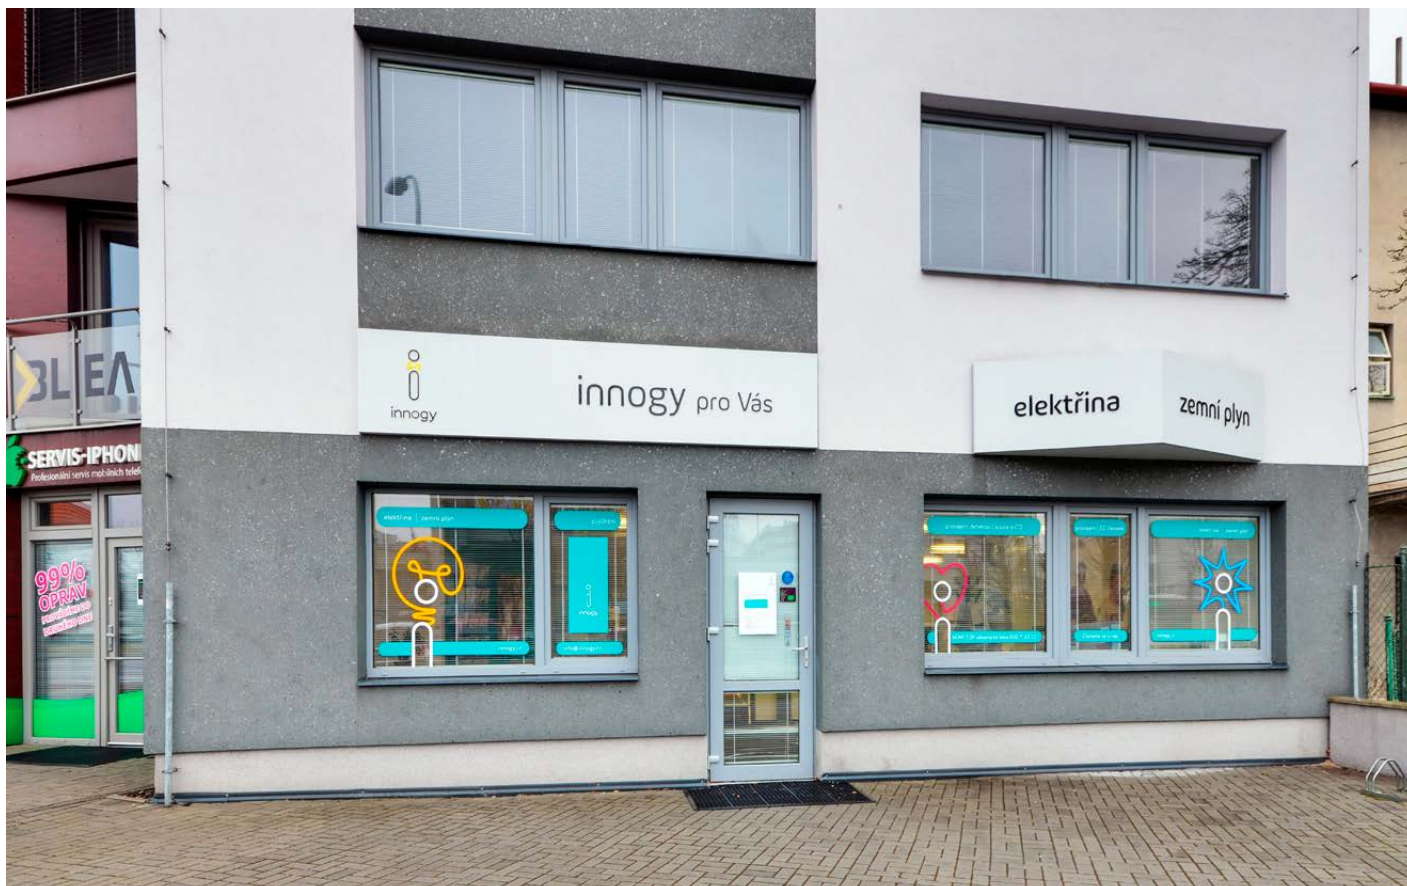

PASPORTIZACE / říjen 2019

Zákaznické centrum innogy Frýdek-Místek

Dvořákova 729

738 01 Frýdek-Místek

(vstup z ulice 8. pěšího pluku)

MHA

MARKETING SUPPORT
EXCELLENCE

 innogy.mha.cz

 +420 565 50 10 10

 Školní 511 | 396 01 HUMPOLEC

Zákaznické centrum innogy - Frýdek-Místek

Dvořákova 729

obr. 1 Pohled na pobočku

obr. 2 Pohled na pobočku

Zákaznické centrum innogy - Frýdek-Místek

Dvořákova 729

obr. 3 Interiér pobočky

obr. 4 Interiér pobočky

Zákaznické centrum innogy - Frýdek-Místek

Dvořákova 729

obr. 5 Interiér pobočky

obr. 6 Interiér pobočky

Zákaznické centrum innogy - Frýdek-Místek

Dvořákova 729

obr. 7 Interiér pobočky

obr. 8 Interiér pobočky

Zákaznické centrum innogy - Frýdek-Místek

Dvořákova 729

PŮDORYS
Měřítko= 1:10

DESKOVÝ SYSTÉM JE INSTALOVÁN NA STĚNY:
A, B, D, G

Uvedené rozměry jsou bez
okopové a lemovací lišty.