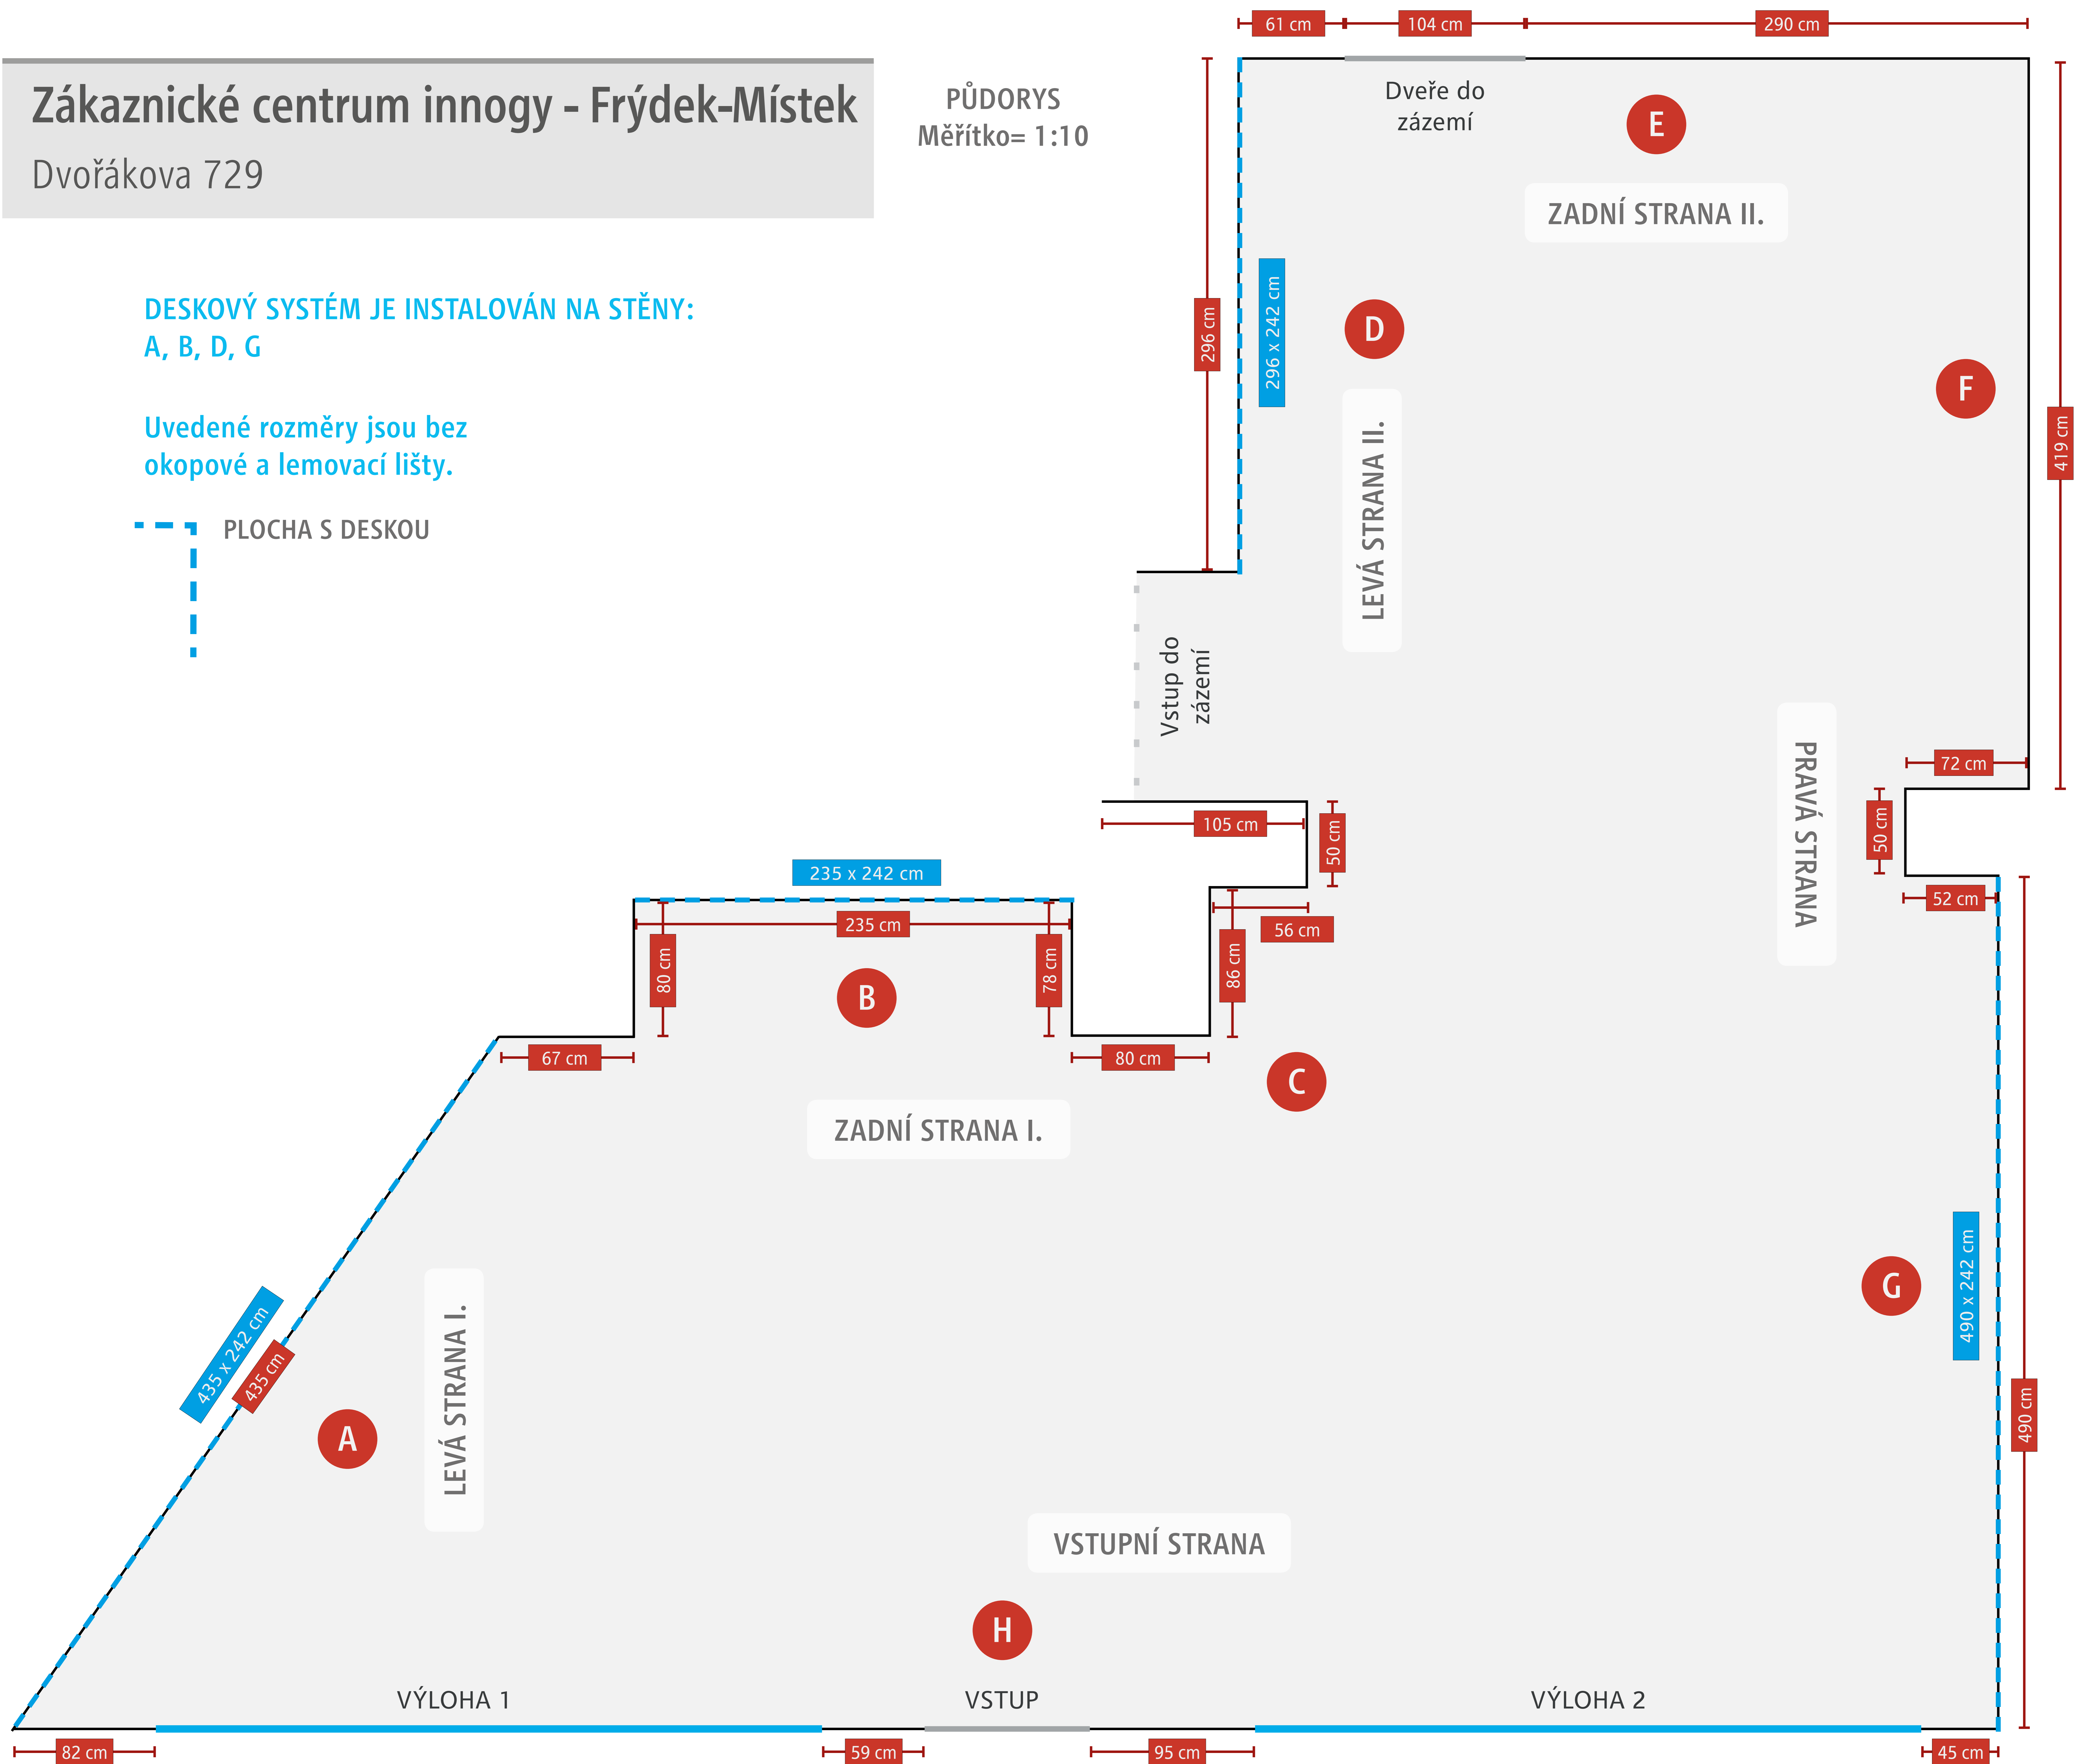

obr. 7 Interiér pobočky

obr. 8 Interiér pobočky

Zákaznické centrum innogy - Frýdek-Místek

Dvořákova 729

PŮDORYS
Měřítko= 1:10

DESKOVÝ SYSTÉM JE INSTALOVÁN NA STĚNY:
A, B, D, G

Uvedené rozměry jsou bez
okopové a lemovací lišty.

Dvořákova 729

Měřítko= 1:10

G

polička

polička

242 cm

160 cm

160 cm

zásuvka
35 cm od země

zásuvka
35 cm od země

26 cm

23 cm

sokl 5 cm

15 cm

12 cm

252 cm