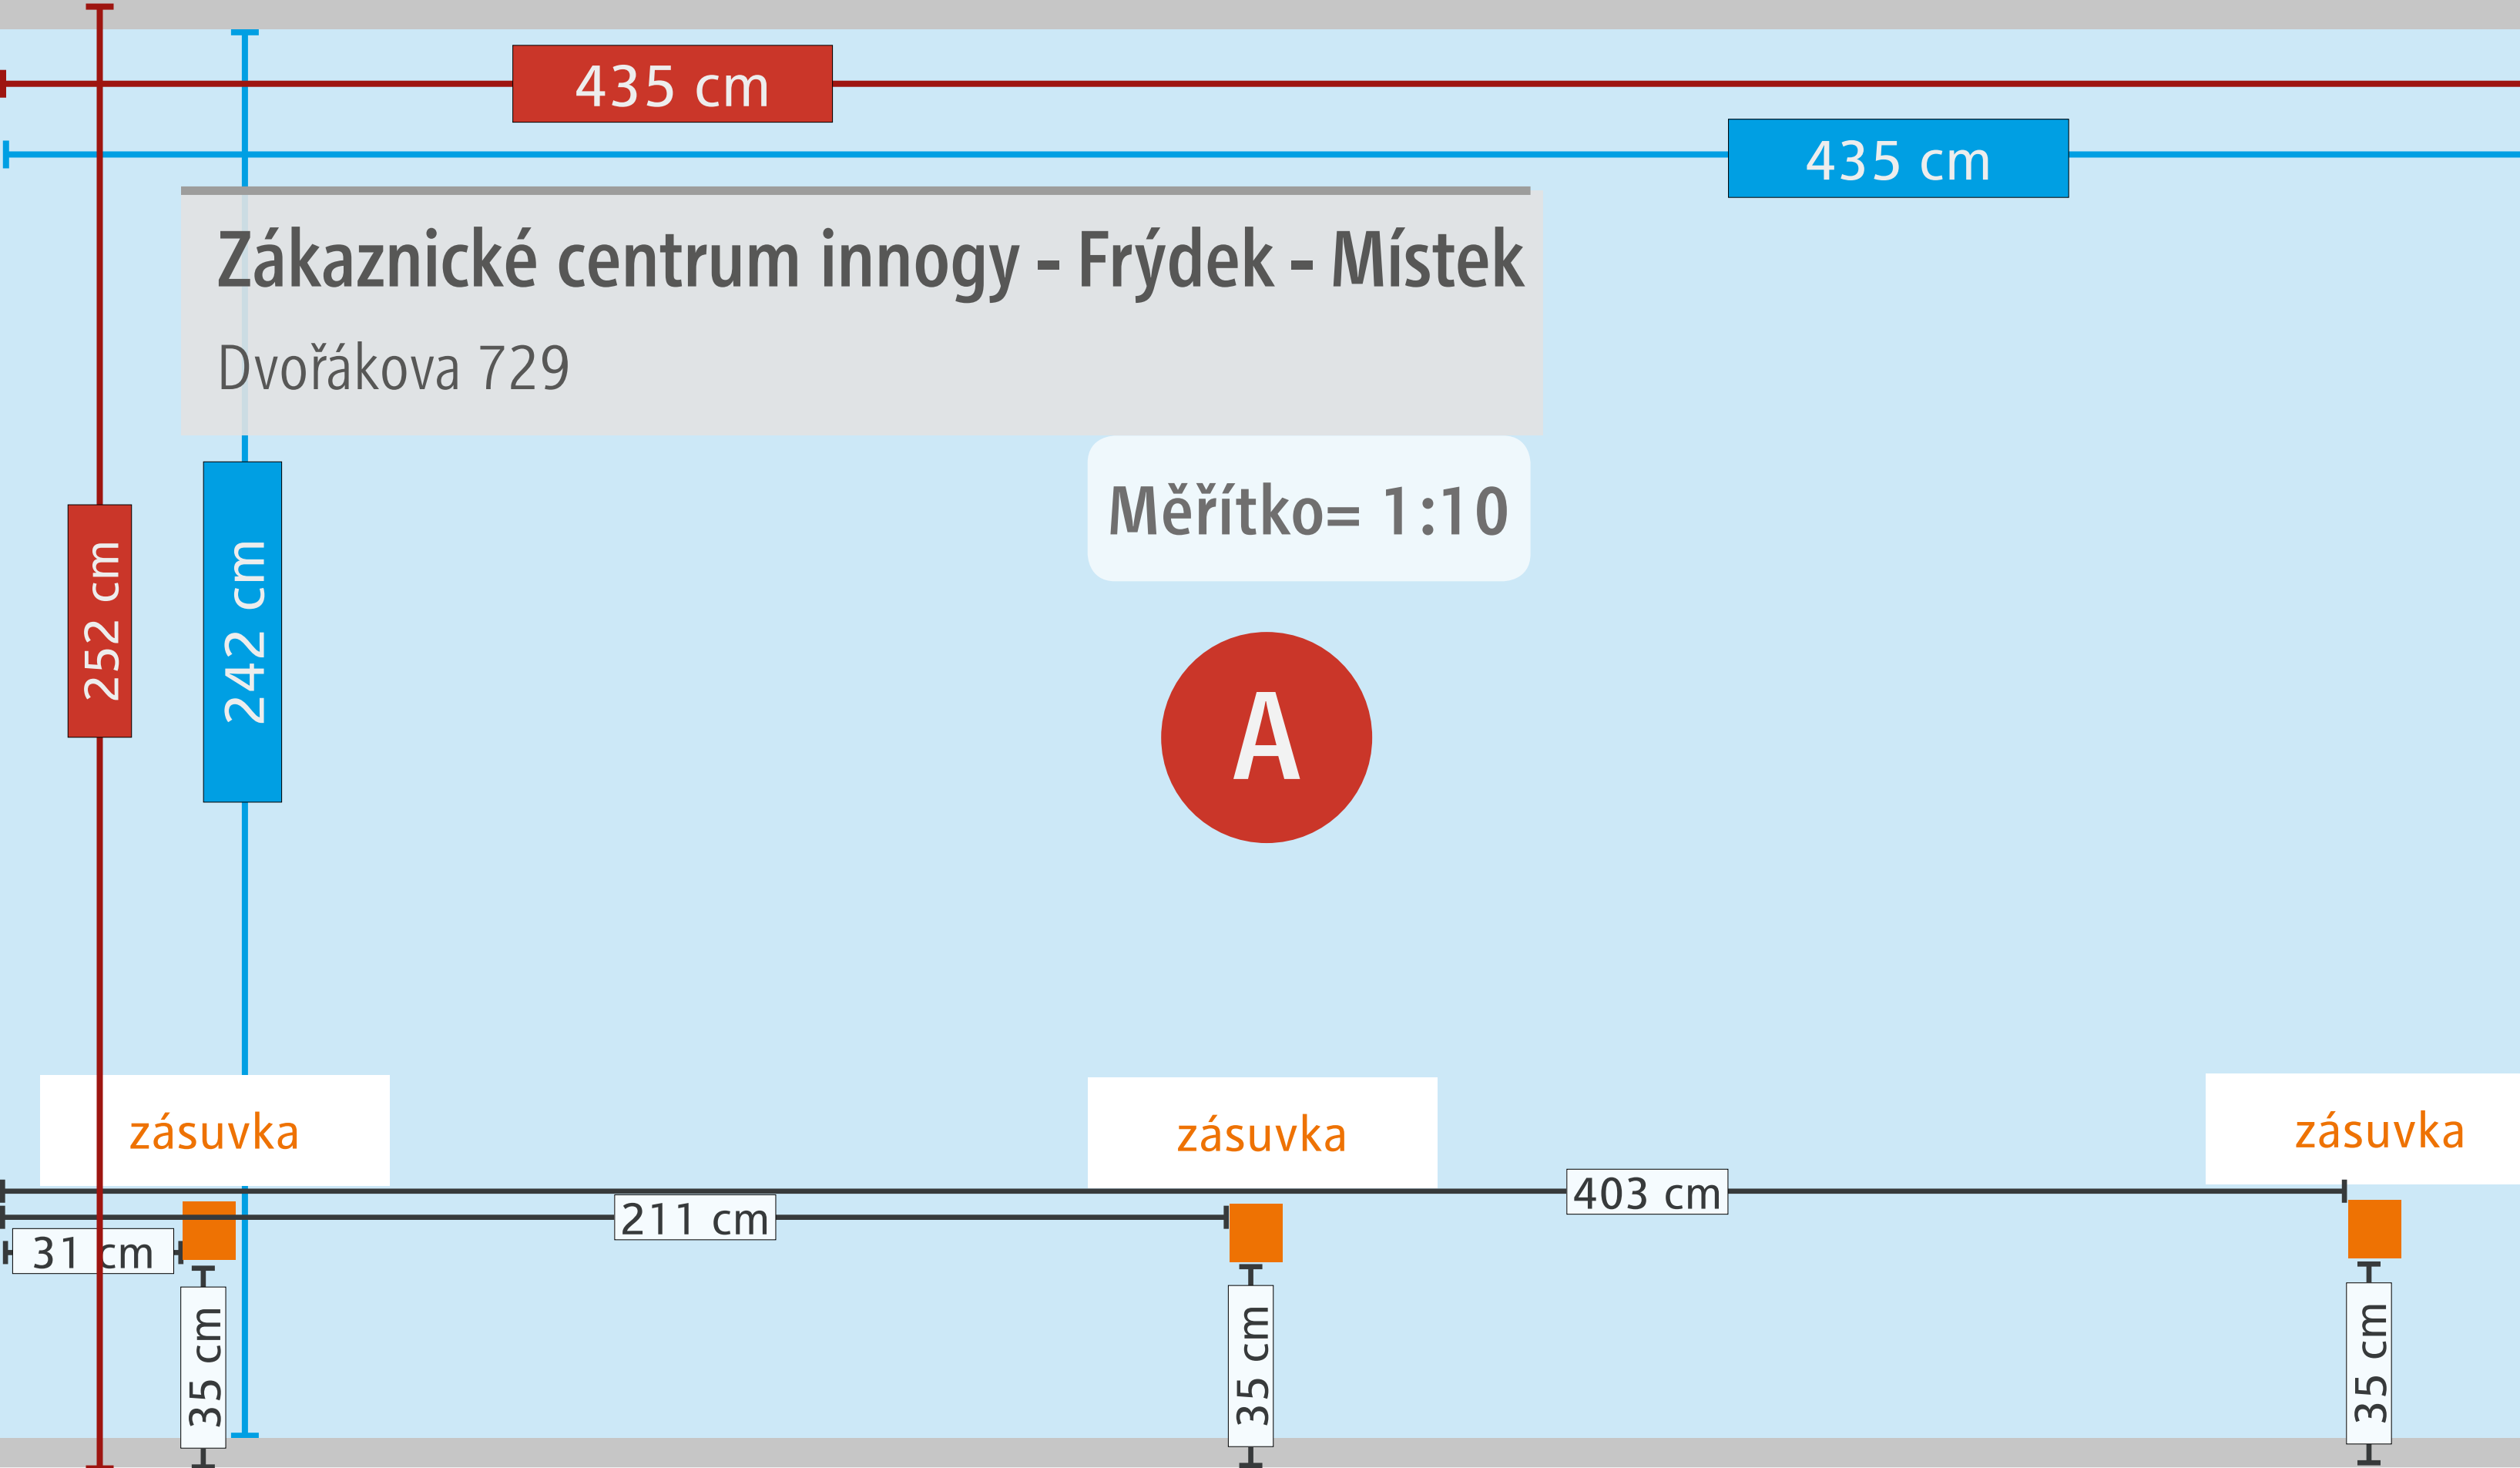

obr. 7 Interiér pobočky

obr. 8 Interiér pobočky

Zákaznické centrum innogy - Frýdek-Místek

Dvořákova 729

PŮDORYS
Měřítko= 1:10

DESKOVÝ SYSTÉM JE INSTALOVÁN NA STĚNY:
A, B, D, G

Uvedené rozměry jsou bez
okopové a lemovací lišty.

Zákaznické centrum innogy - Frýdek-Místek

Dvořákova 729

72 cm

50 cm

52 cm

490 cm

490 cm

Zákaznické centrum innogy - Frýdek - Místek

Dvořákova 729

Měřítko= 1:10

G

polička

polička

242 cm

160 cm

160 cm

zásuvka
35 cm od země

zásuvka
35 cm od země

26 cm

23 cm

sokl 5 cm

15 cm

12 cm

252 cm