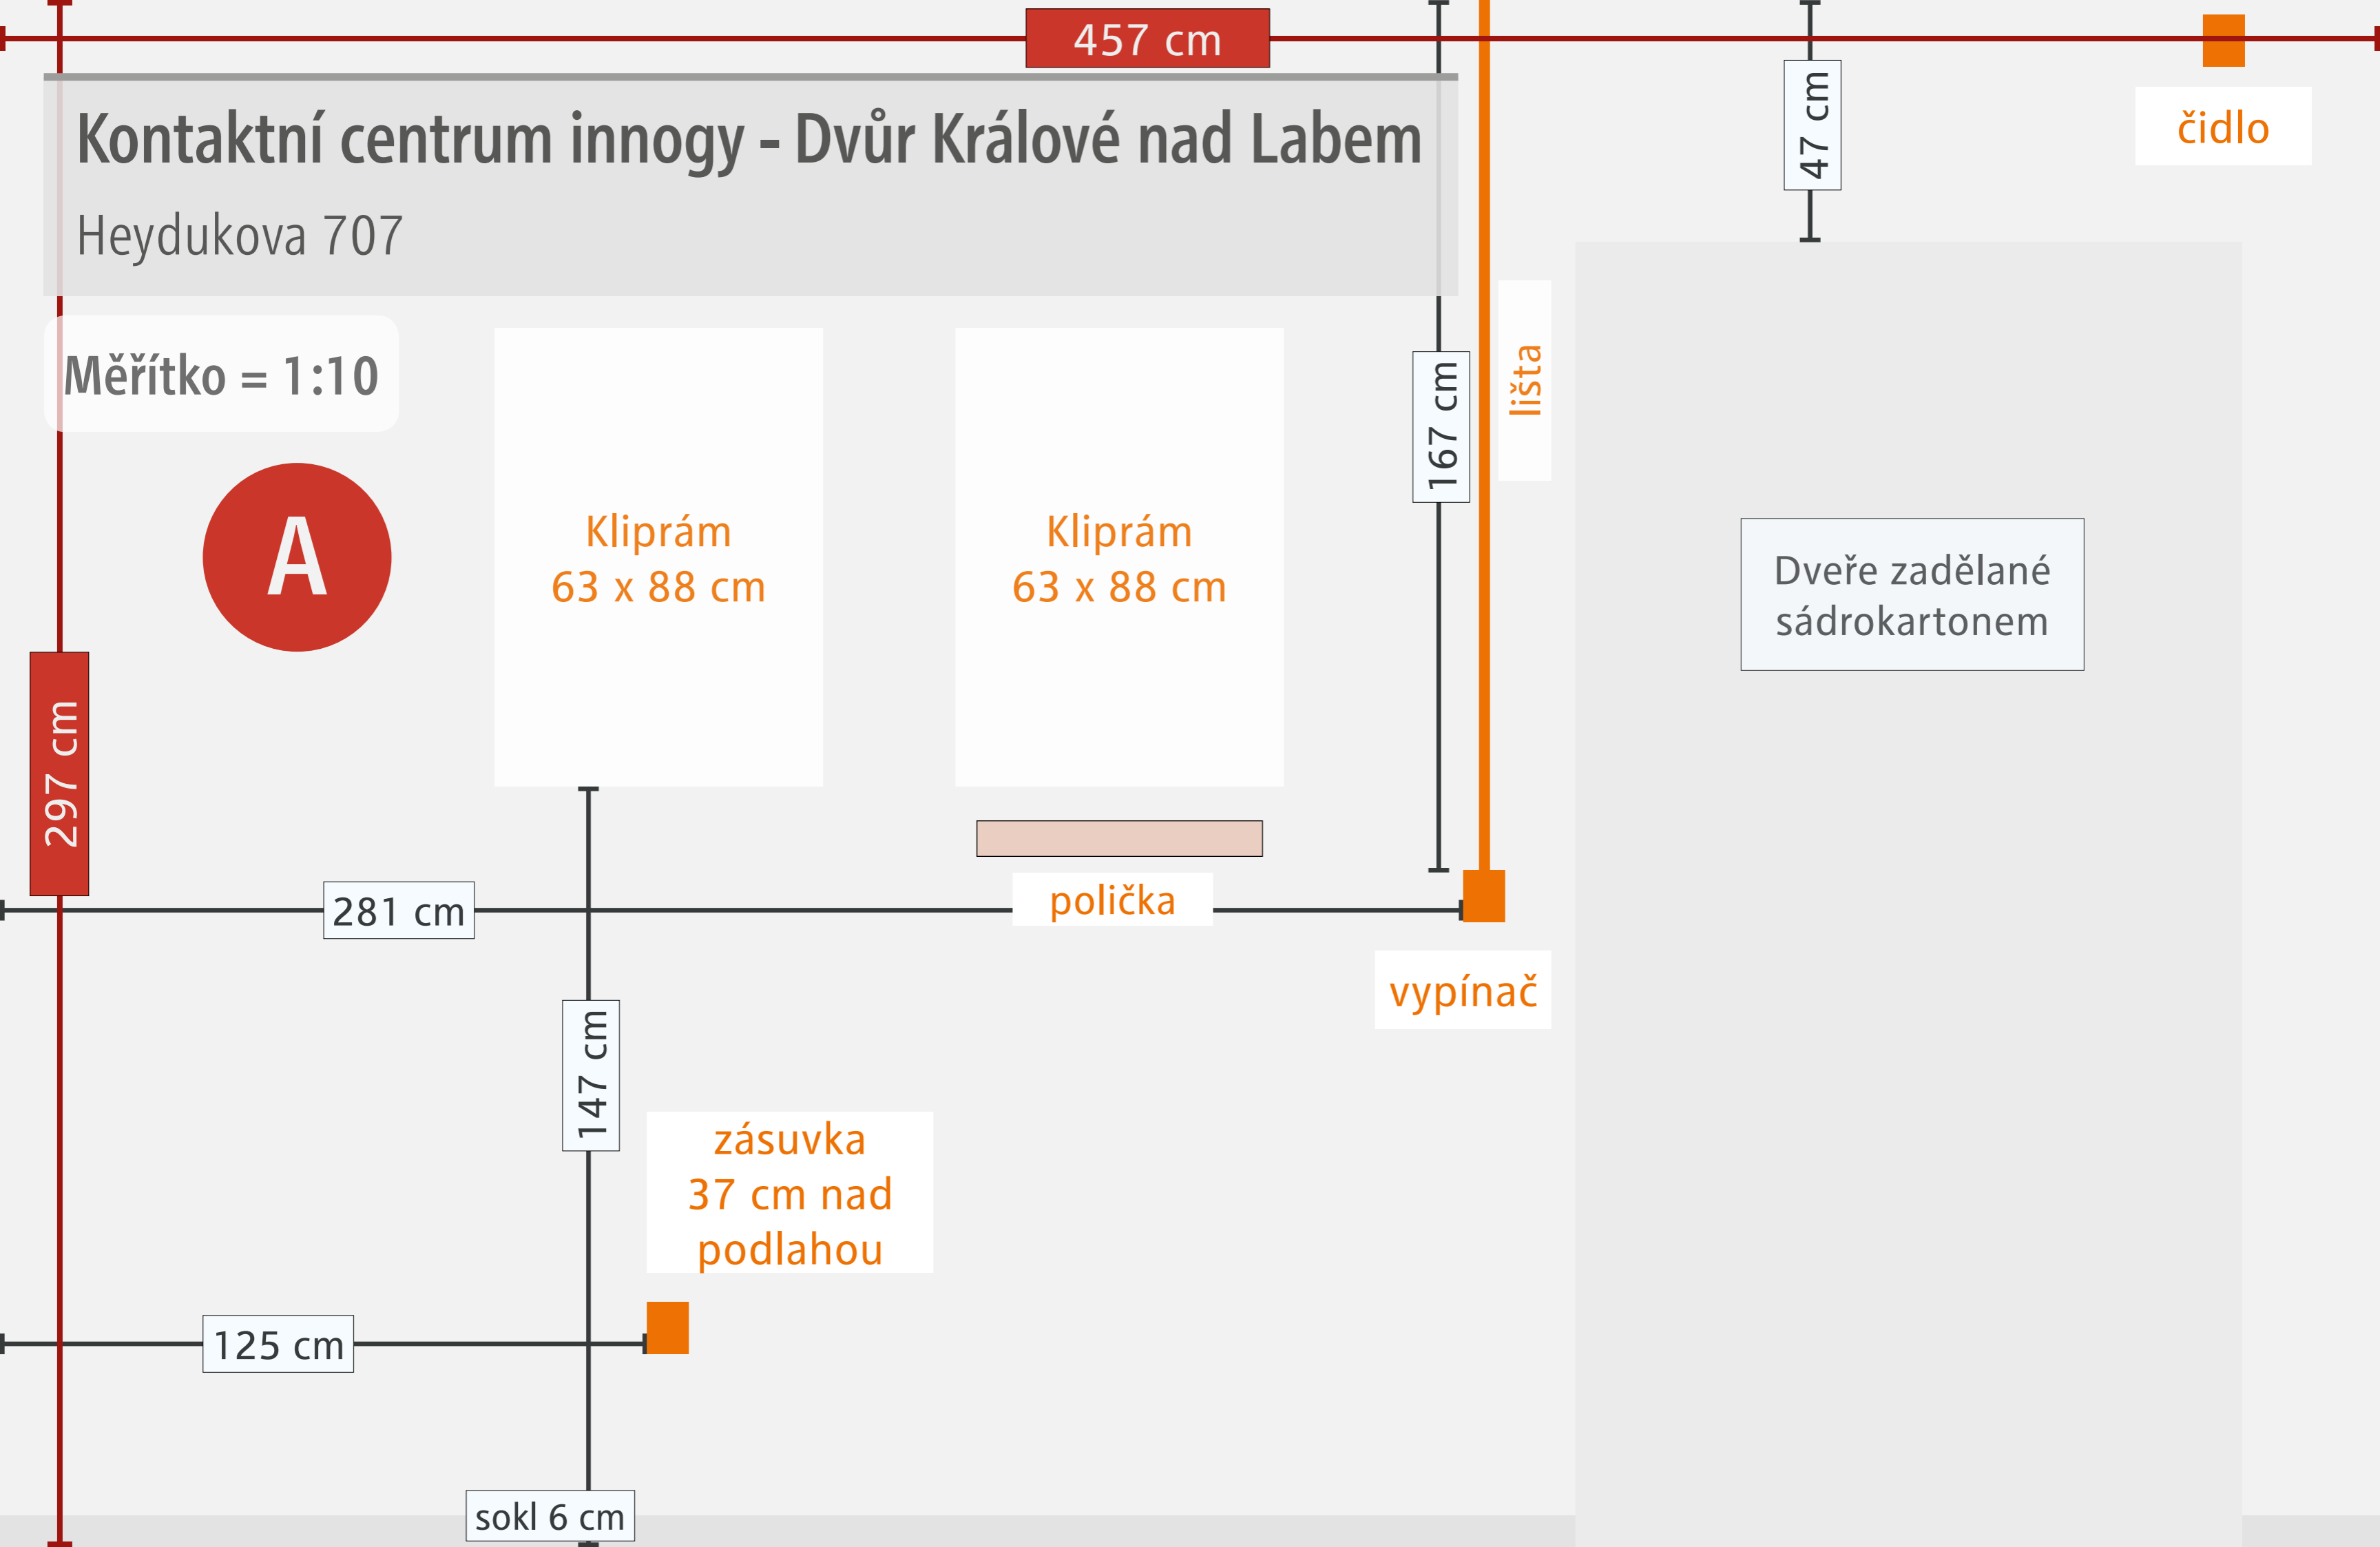

457 cm

Kontaktní centrum innogy - Dvůr Králové nad Labem

Heydukova 707

čidlo

Měřítko = 1:10

Kliprám
63 x 88 cm

Kliprám
63 x 88 cm

Dveře zadělané
sádrokartonem

297 cm

281 cm

167 cm

lišta

47 cm

polička

vypínač

147 cm

zásuvka
37 cm nad
podlahou

125 cm

sokl 6 cm