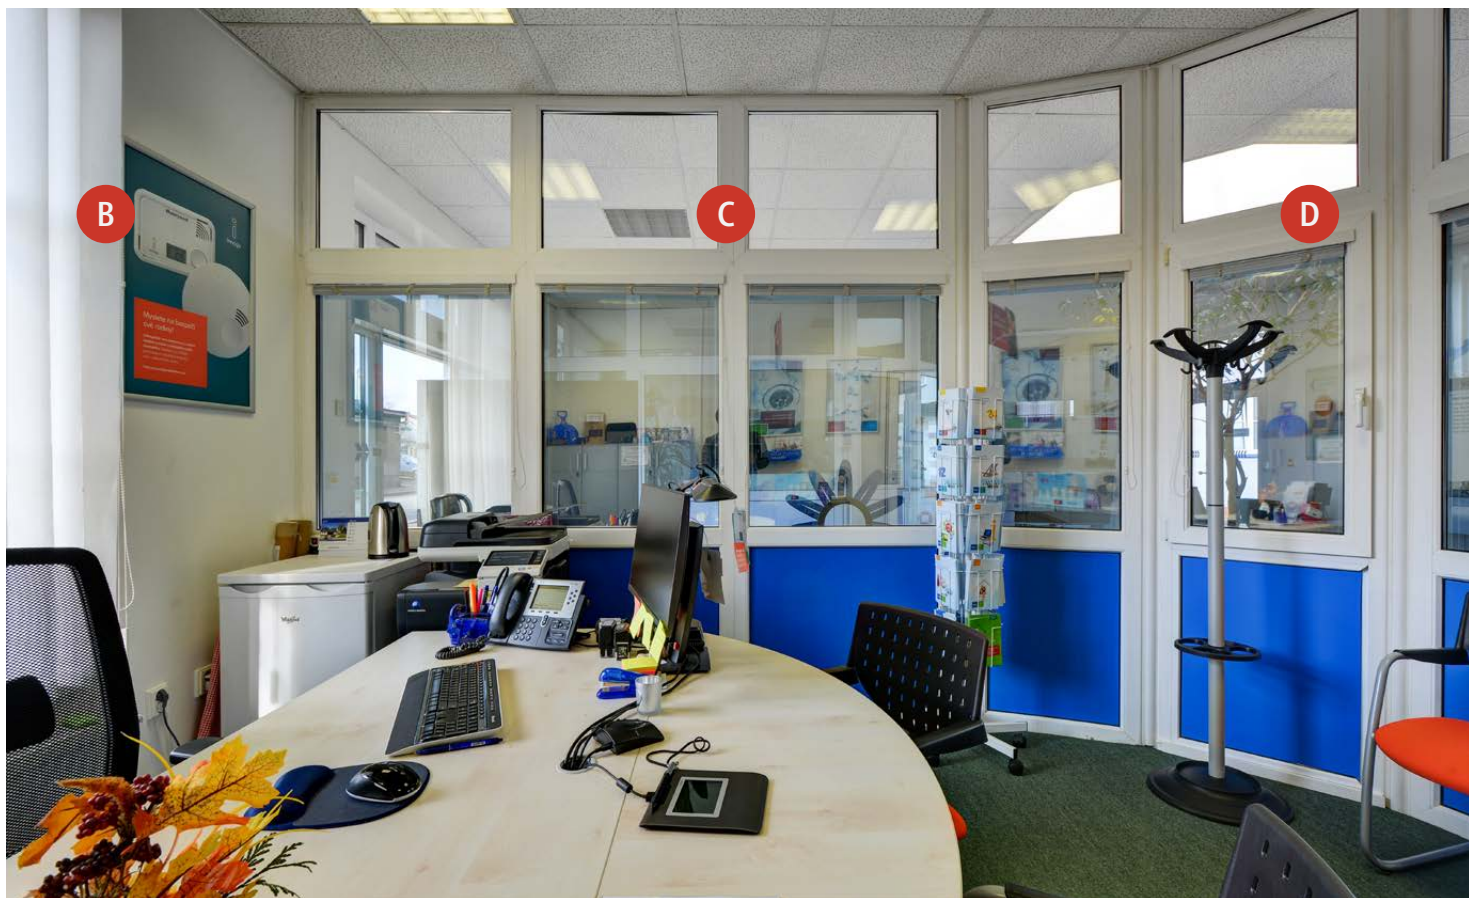

Heydukova 707

obr. 7 Interiér pobočky

obr. 8 Interiér pobočky

Kontaktní centrum innogy - Dvůr Králové nad Labem

Heydukova 707

Kontaktní centrum innogy - Dvůr Králové nad Labem

Heydukova 707

ROZMĚR SKLA:
51 x 47 cm

ROZMĚR SKLA:
48 x 47 cm

ROZMĚR SKLA:
48 x 47 cm

ROZMĚR SKLA:
51 x 47 cm

Kontaktní centrum innogy - Dvůr Králové nad Labem

Heydukova 707

Měřítko = 1:10

VSTUP DO
VESTIBULU

ROZMĚR SKLA:
51 x 194 cm

ROZMĚR SKLA:
52 x 200 cm

ROZMĚR SKLA:
52 x 200 cm

ROZMĚR SKLA:
51 x 194 cm

457 cm

Kontaktní centrum innogy - Dvůr Králové nad Labem

Heydukova 707

čidlo

Měřítko = 1:10