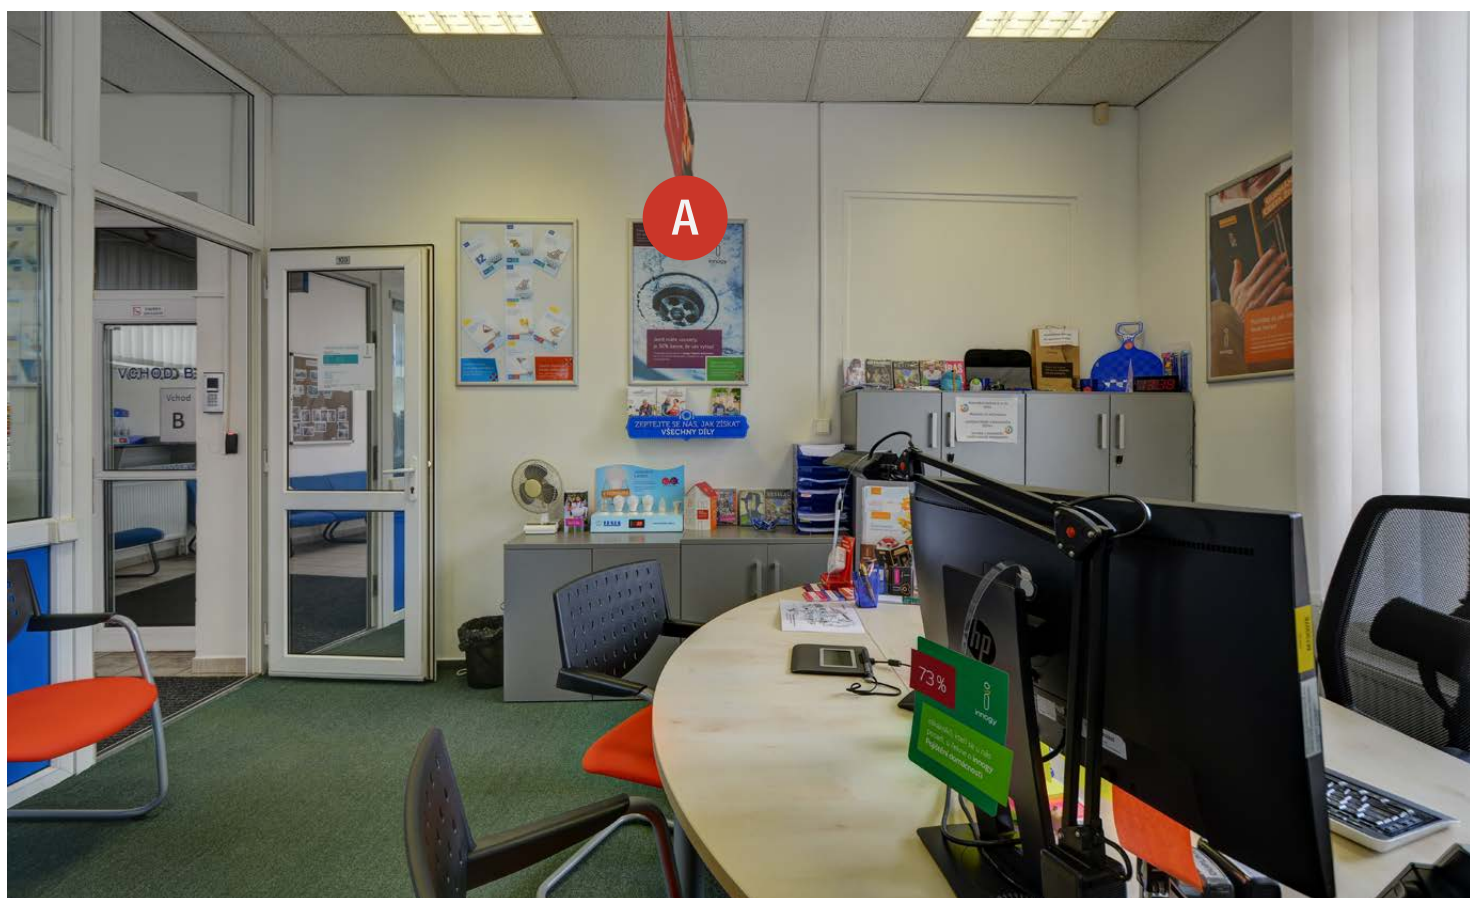

Kontaktní centrum innogy - Dvůr Králové nad Labem

Heydukova 707

obr. 5 Interiér pobočky