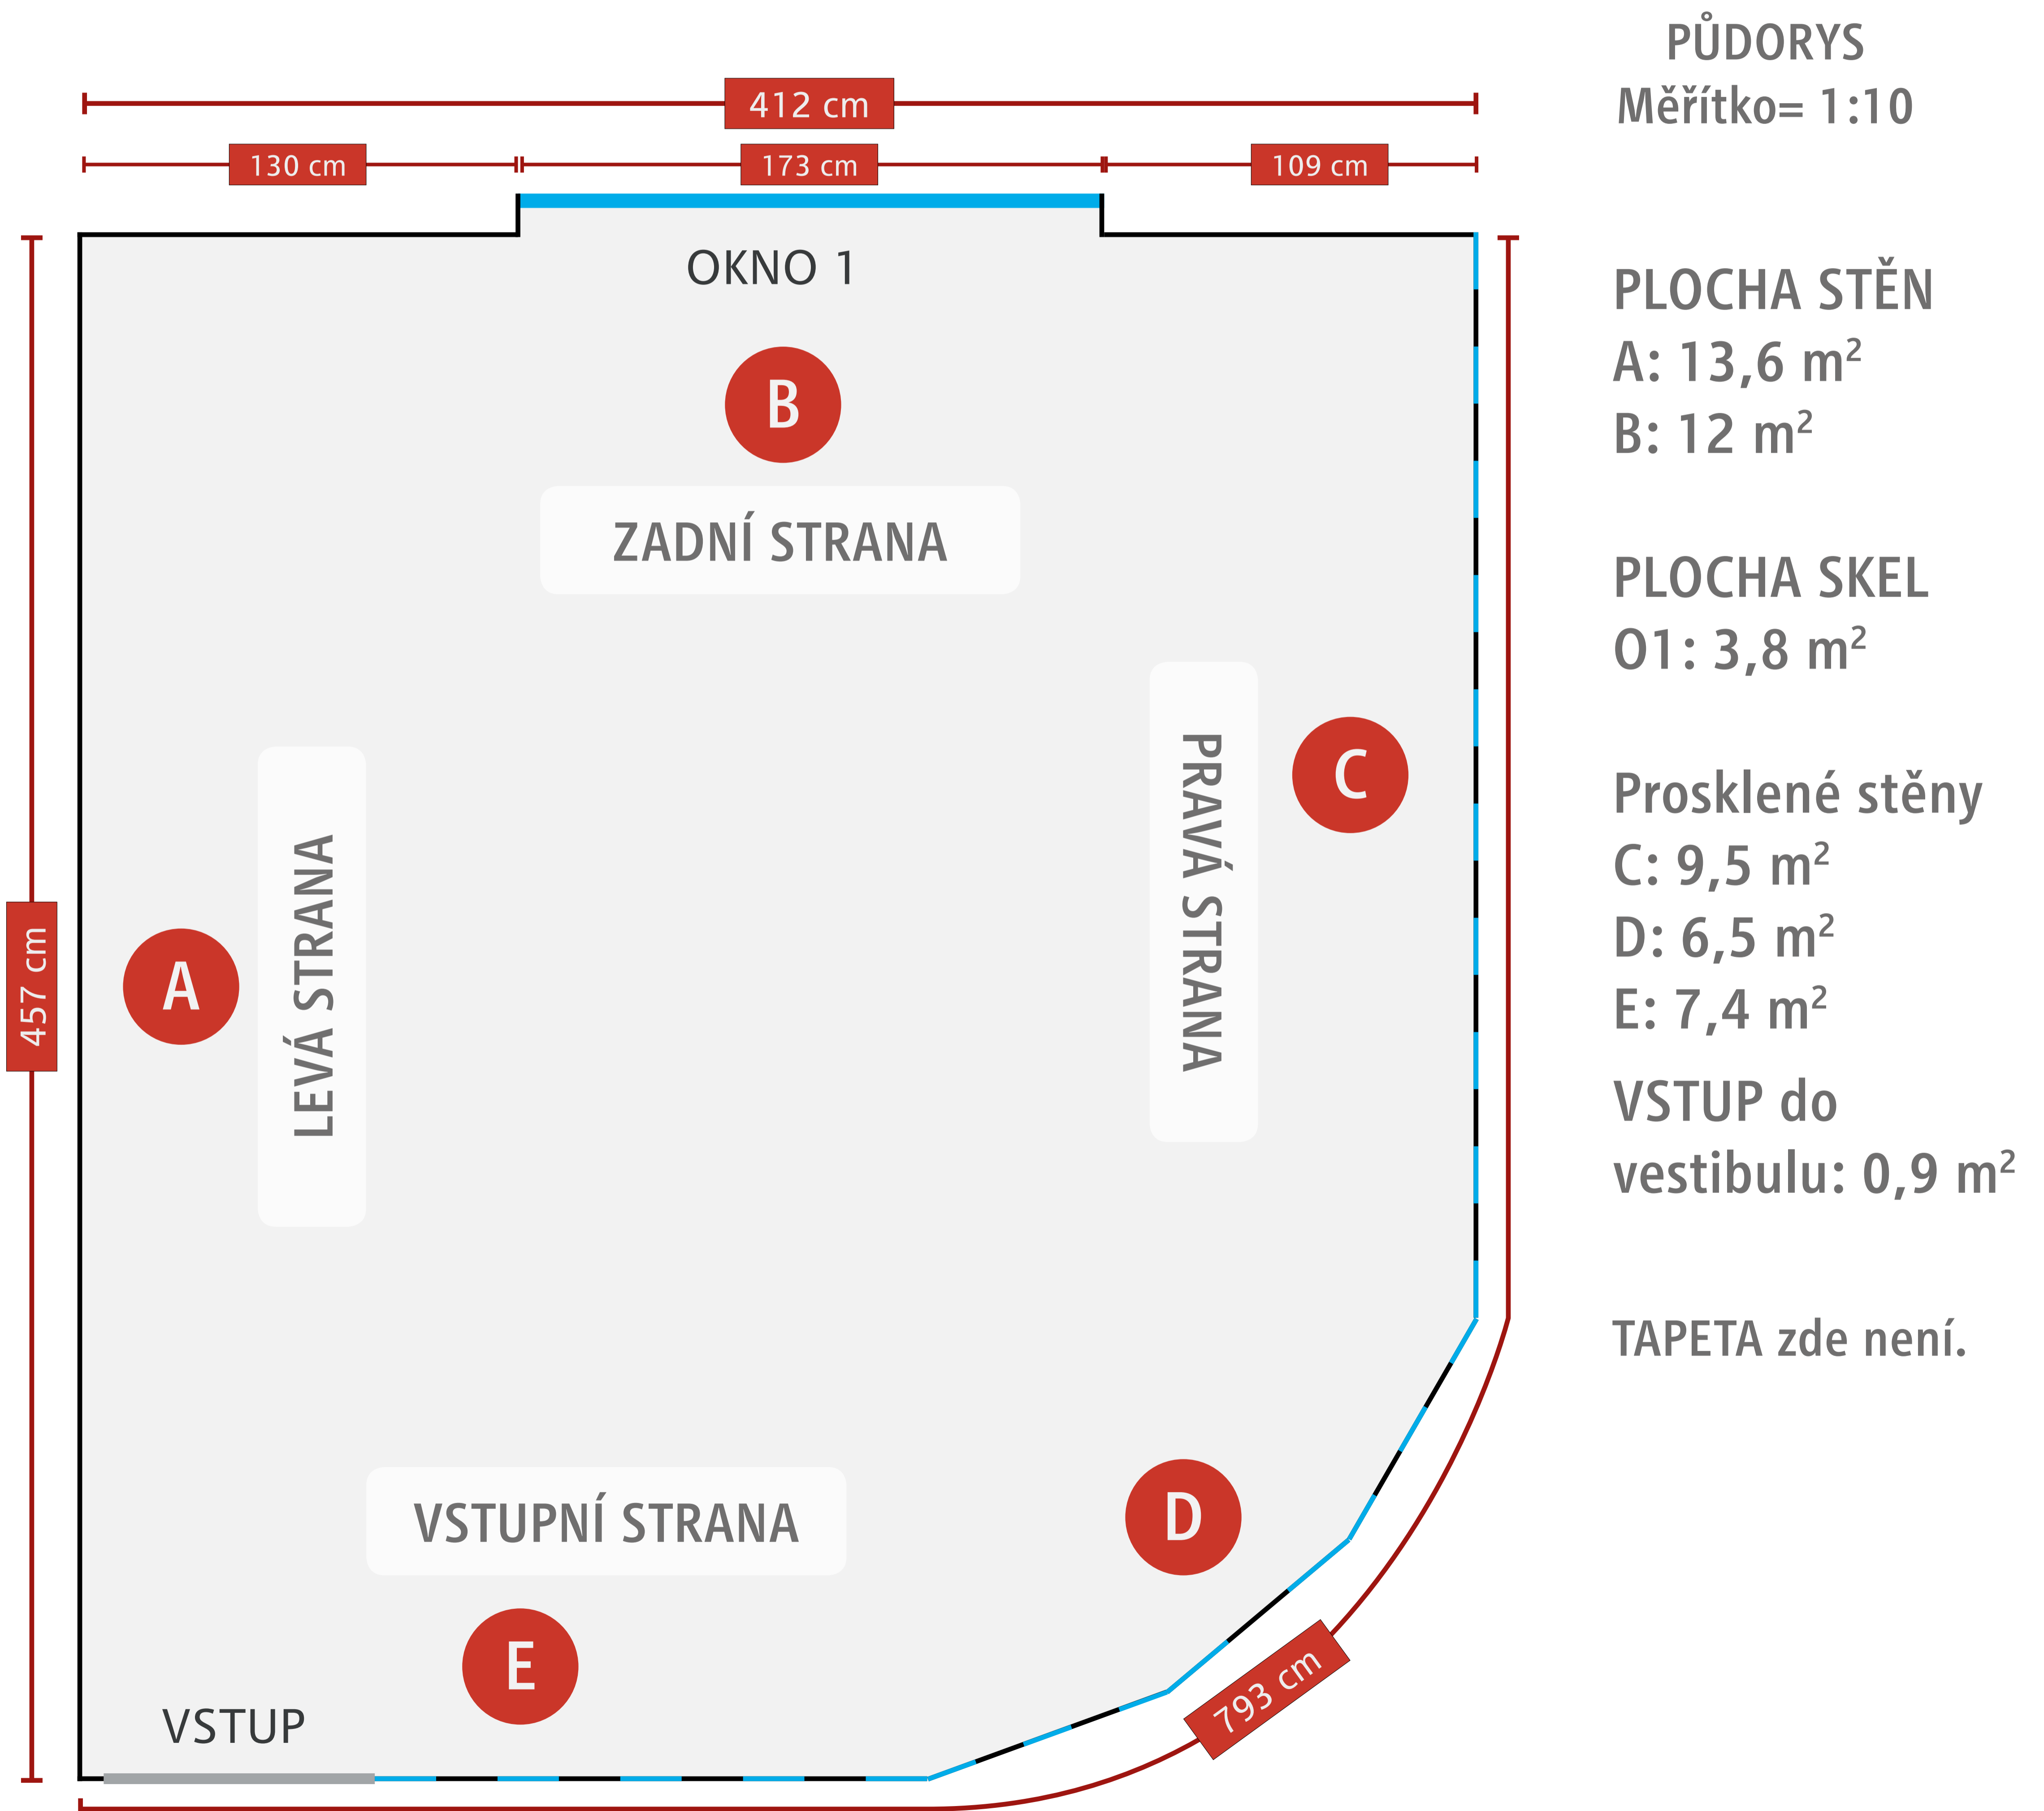

Heydukova 707

obr. 7 Interiér pobočky

obr. 8 Interiér pobočky

Kontaktní centrum innogy - Dvůr Králové nad Labem

Heydukova 707

Kontaktní centrum innogy - Dvůr Králové nad Labem

Heydukova 707

ROZMĚR SKLA:
51 x 47 cm

ROZMĚR SKLA:
48 x 47 cm

ROZMĚR SKLA:
48 x 47 cm

ROZMĚR SKLA:
51 x 47 cm

Kontaktní centrum innogy - Dvůr Králové nad Labem

Heydukova 707

Měřítko = 1:10

VSTUP DO
VESTIBULU

ROZMĚR SKLA:
51 x 194 cm

ROZMĚR SKLA:
52 x 200 cm

ROZMĚR SKLA:
52 x 200 cm

ROZMĚR SKLA:
51 x 194 cm

457 cm

Kontaktní centrum innogy - Dvůr Králové nad Labem

Heydukova 707

čidlo

Měřítko = 1:10