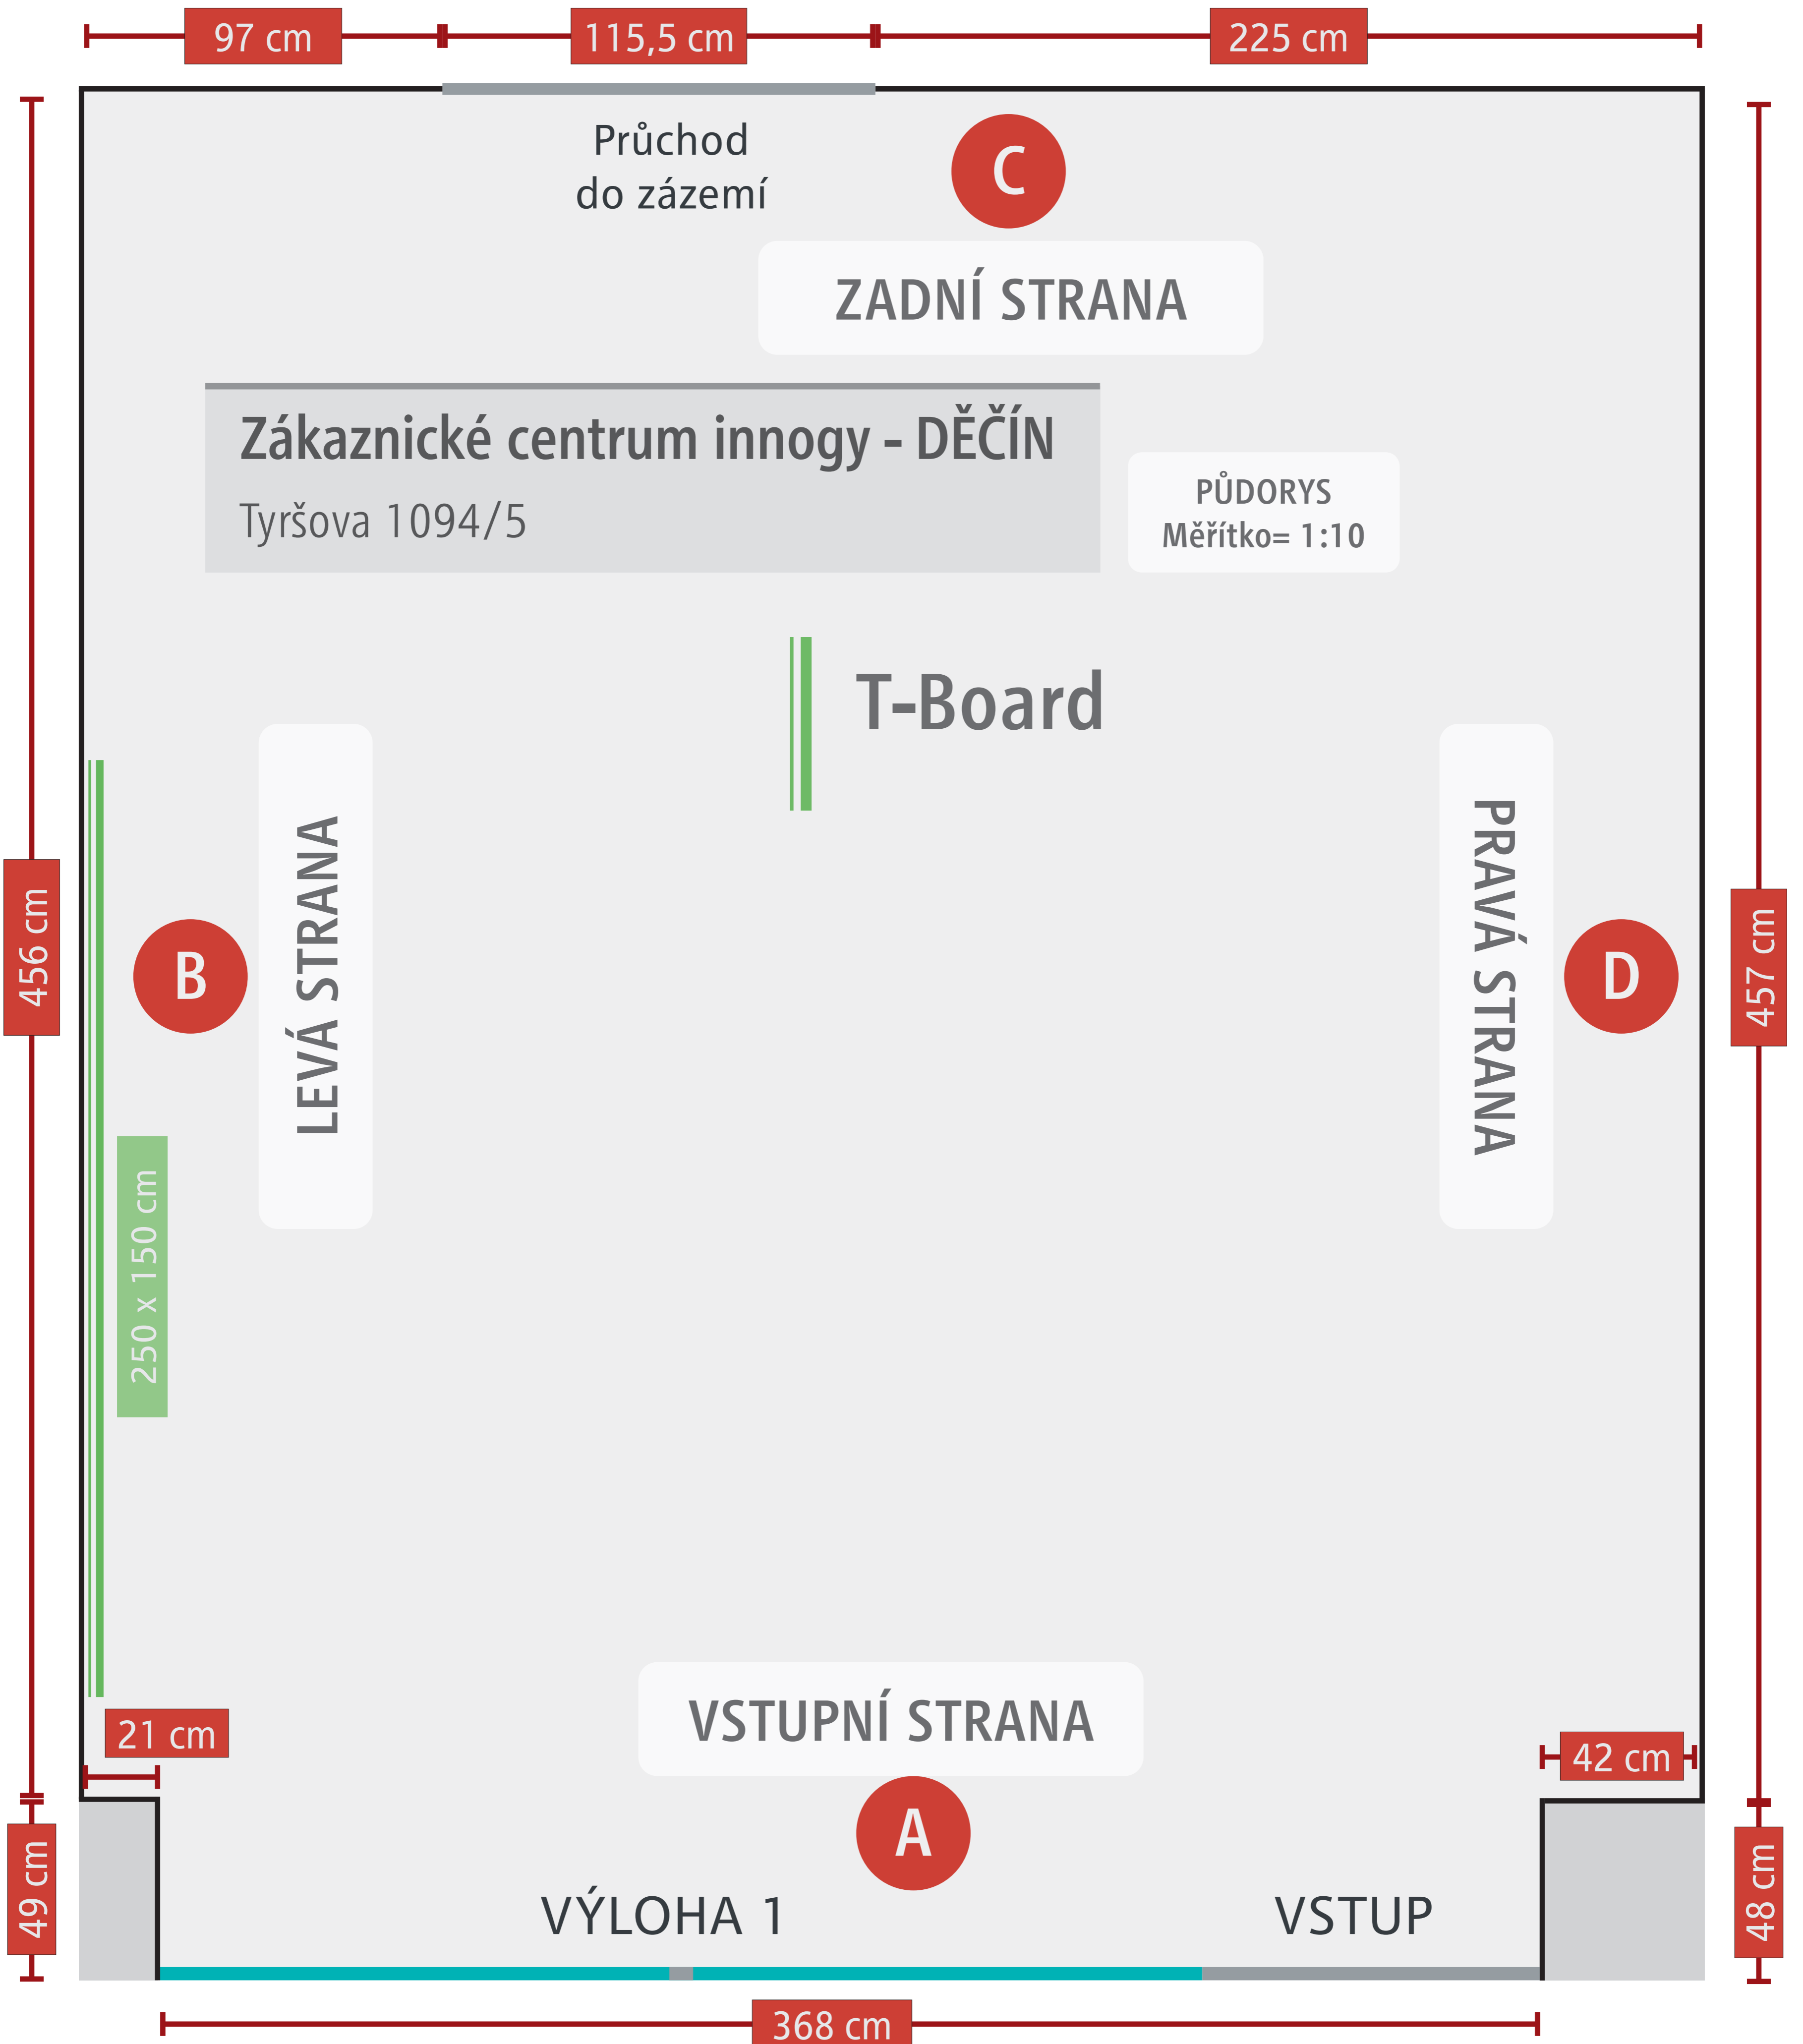

PASPORTIZACE / listopad 2022

Děčín

Zákaznické centrum innogy

Tyršova 1094/5

PASPORTIZACE / listopad 2022

Děčín

Zákaznické centrum innogy

Tyršova 1094/5

PASPORTIZACE / listopad 2022

Děčín

Zákaznické centrum innogy

Tyršova 1094/5

ROZMĚR SKLA:
77,5 x 24,5 cm

ROZMĚR SKLA:
117 x 40,5 cm

A

ROZMĚR SKLA:
116 x 41 cm

ROZMĚR SKLA:
73,2 x 116,5 cm

ROZMĚR SKLA:
117 x 173 cm

ROZMĚR SKLA:
116 x 173 cm

289 cm

VCHOD

Měřítko= 1:10

42,5 cm

368 cm

3D logo
110 x 30 cm

Průchod
do zázemí

Měřítko= 1:10

289 cm

97 cm

115,5 cm

225 cm

289 cm