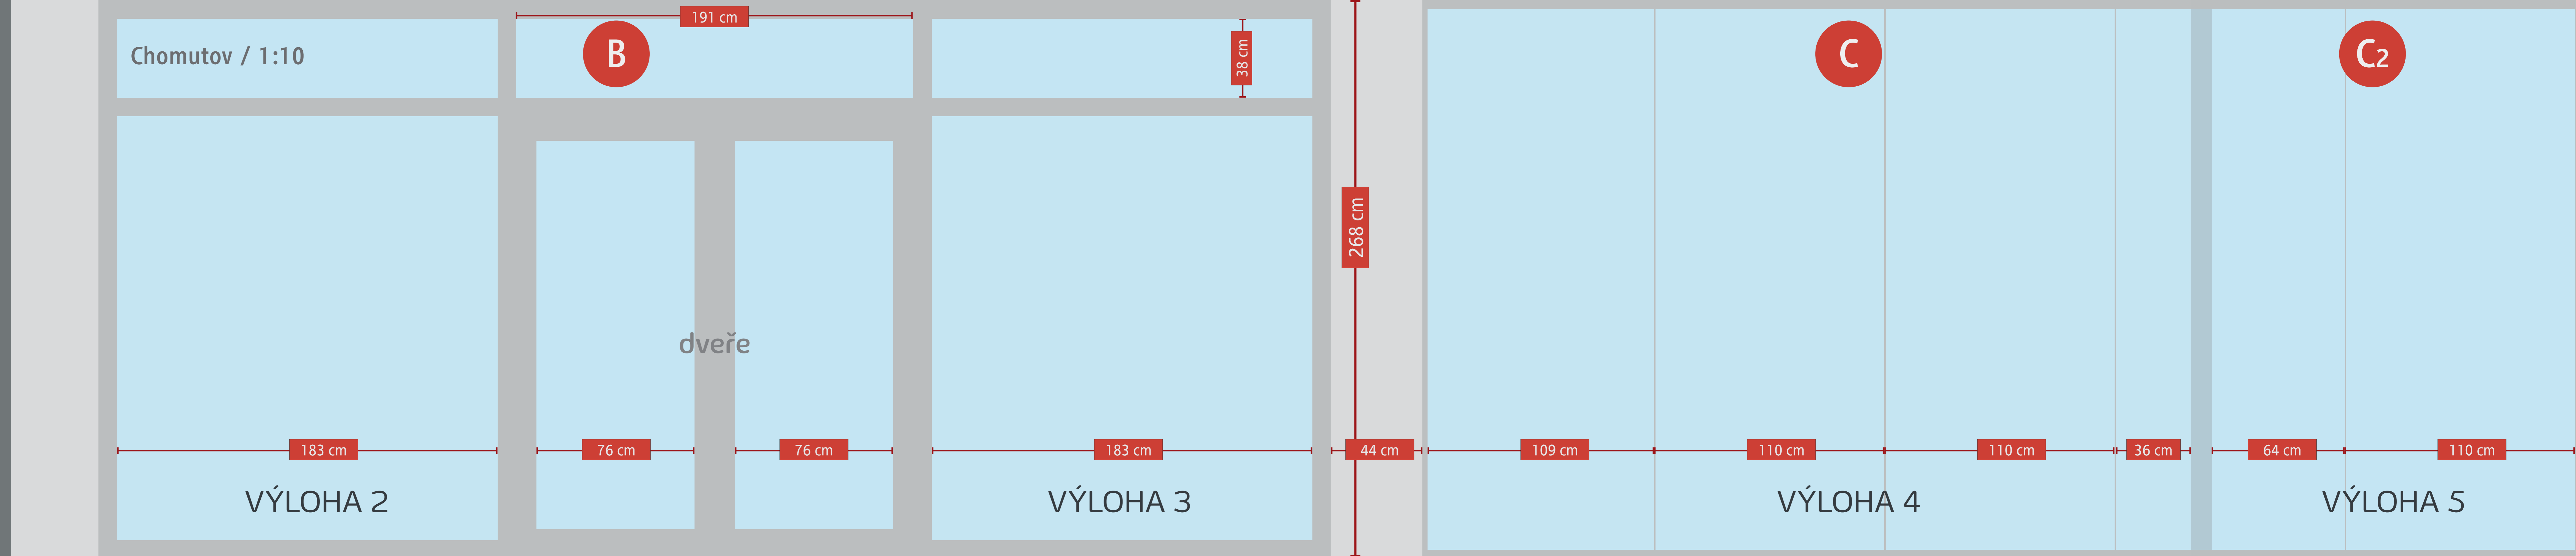

uvnitř
- z pobočky