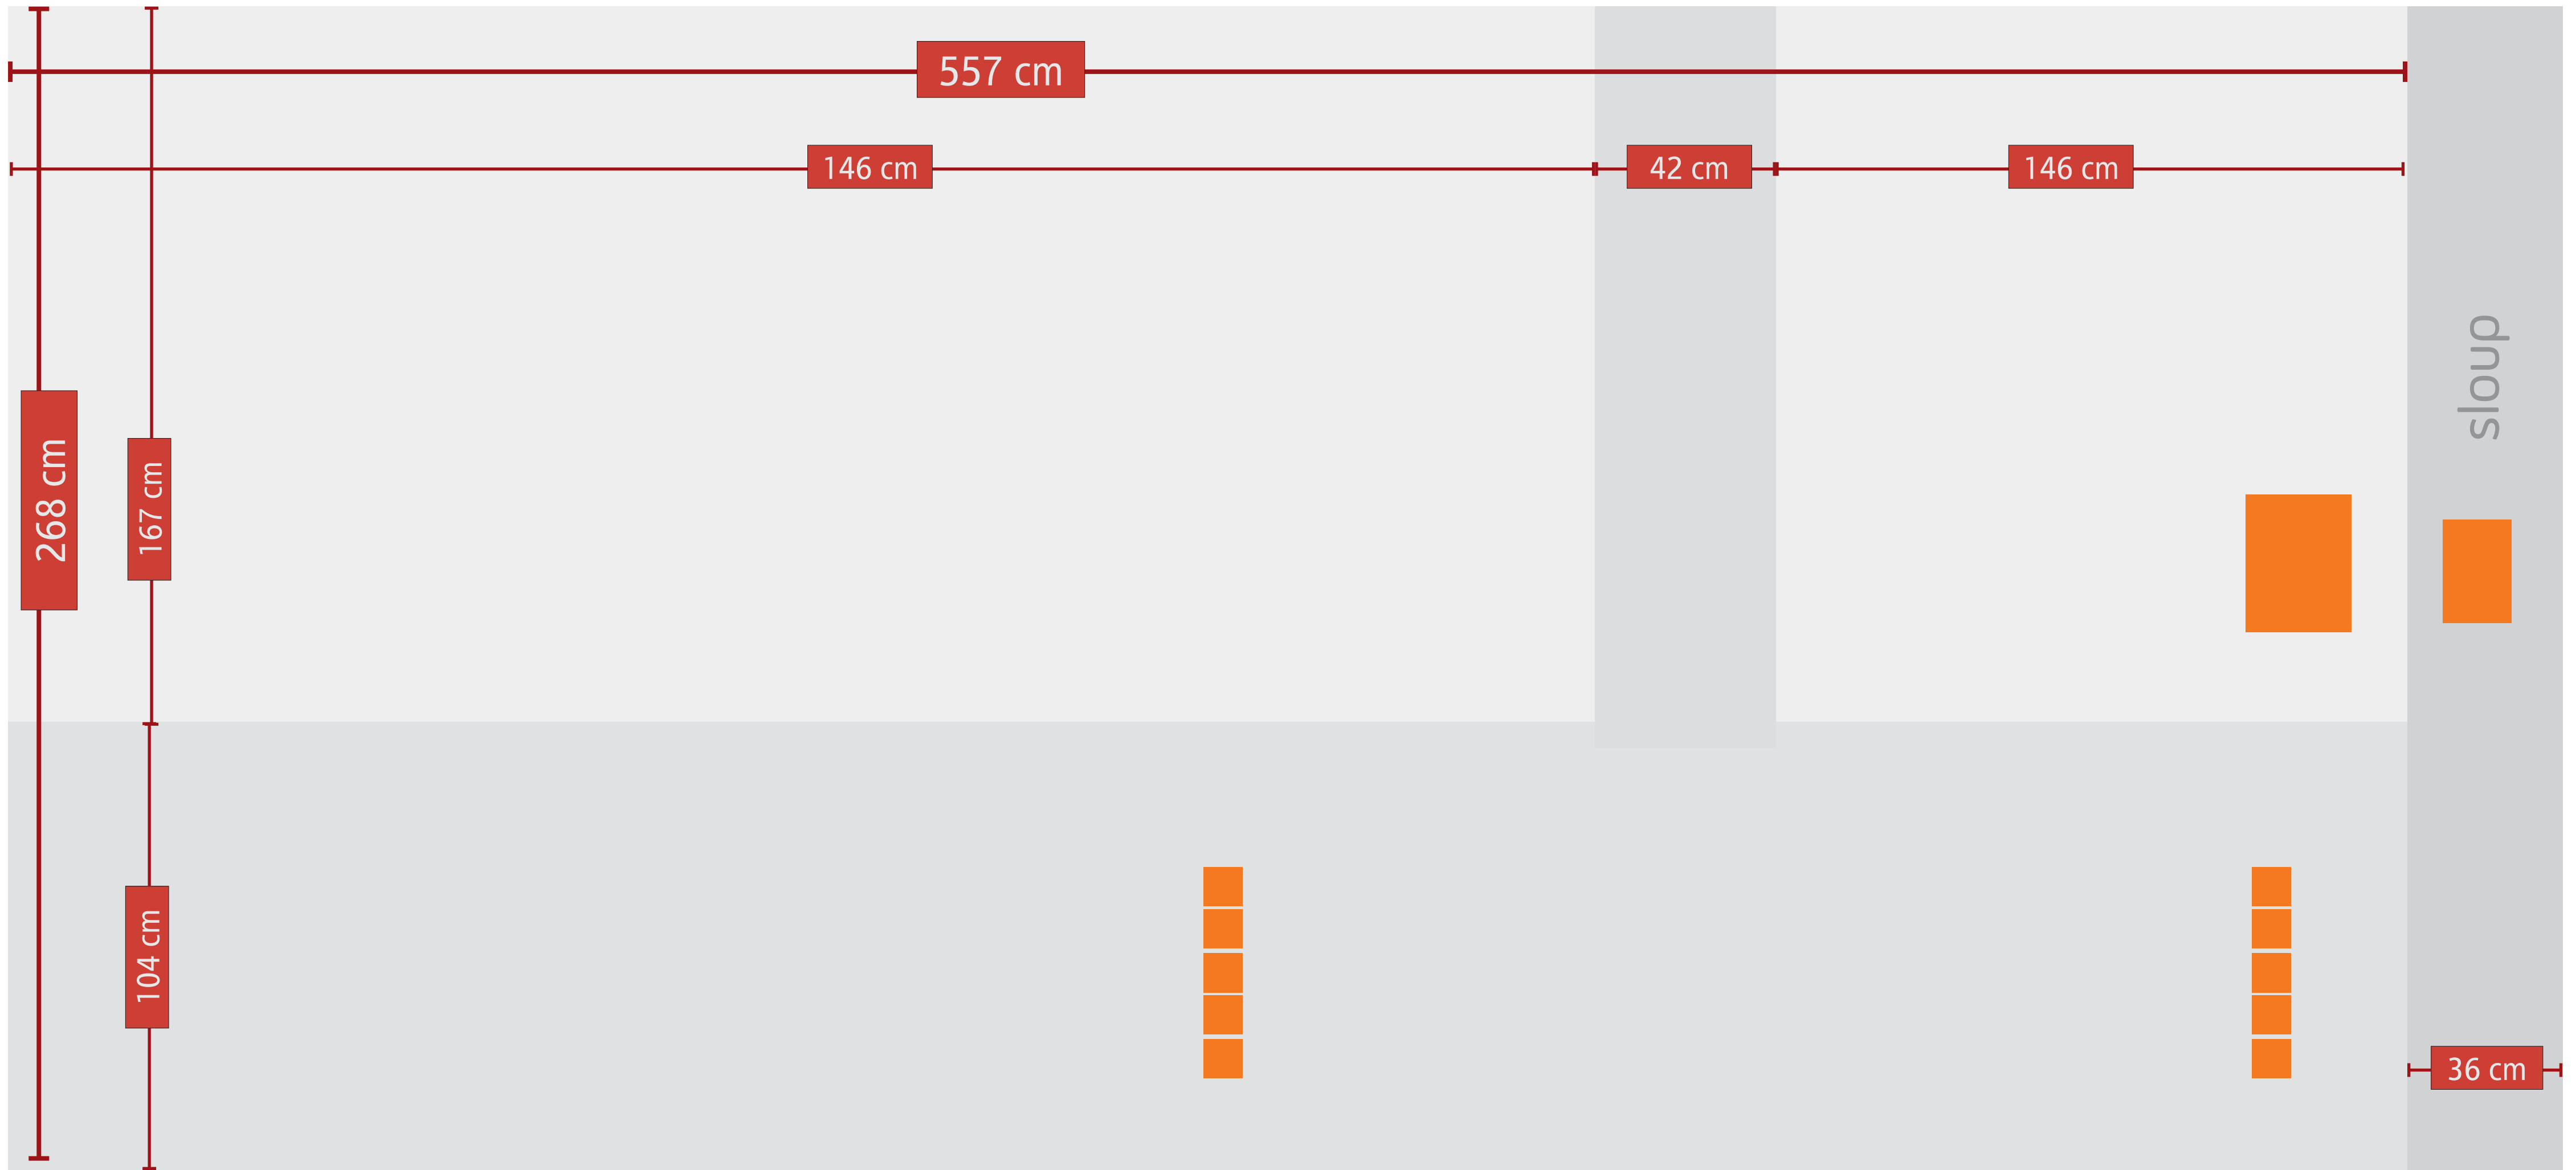

Chomutov / 1:10