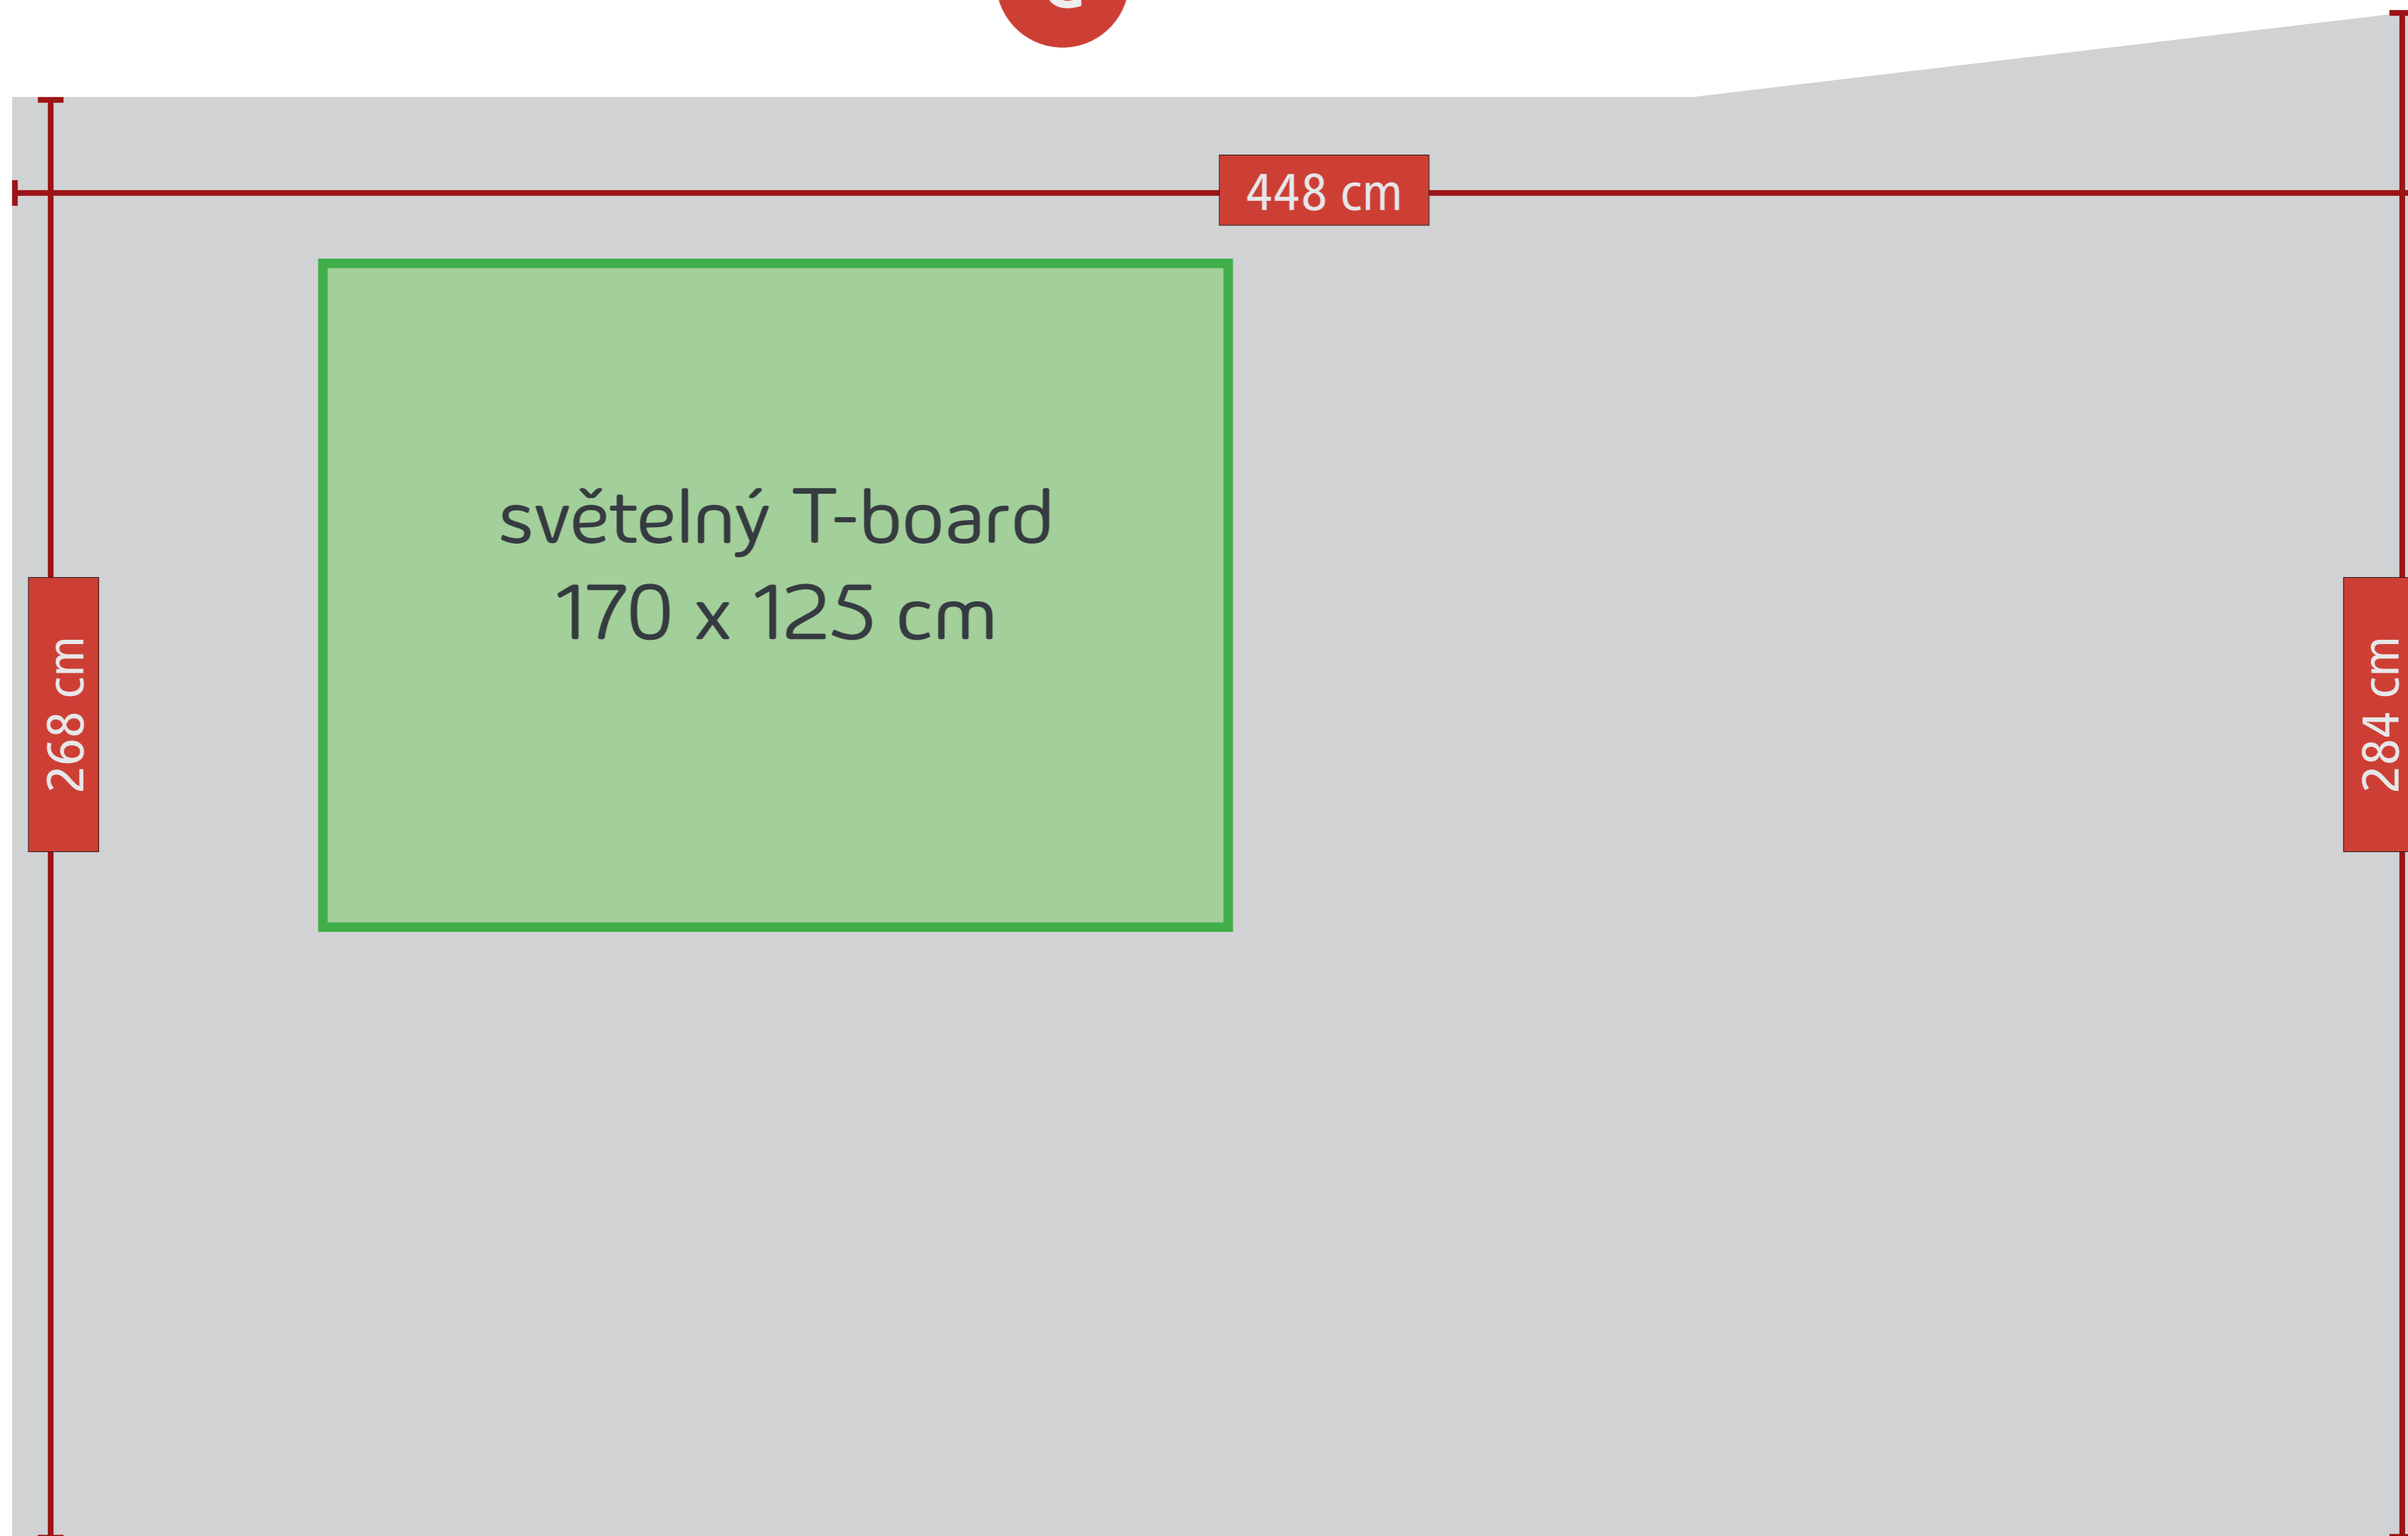

448 cm

268 cm

284 cm

světelný T-board
170 x 125 cm