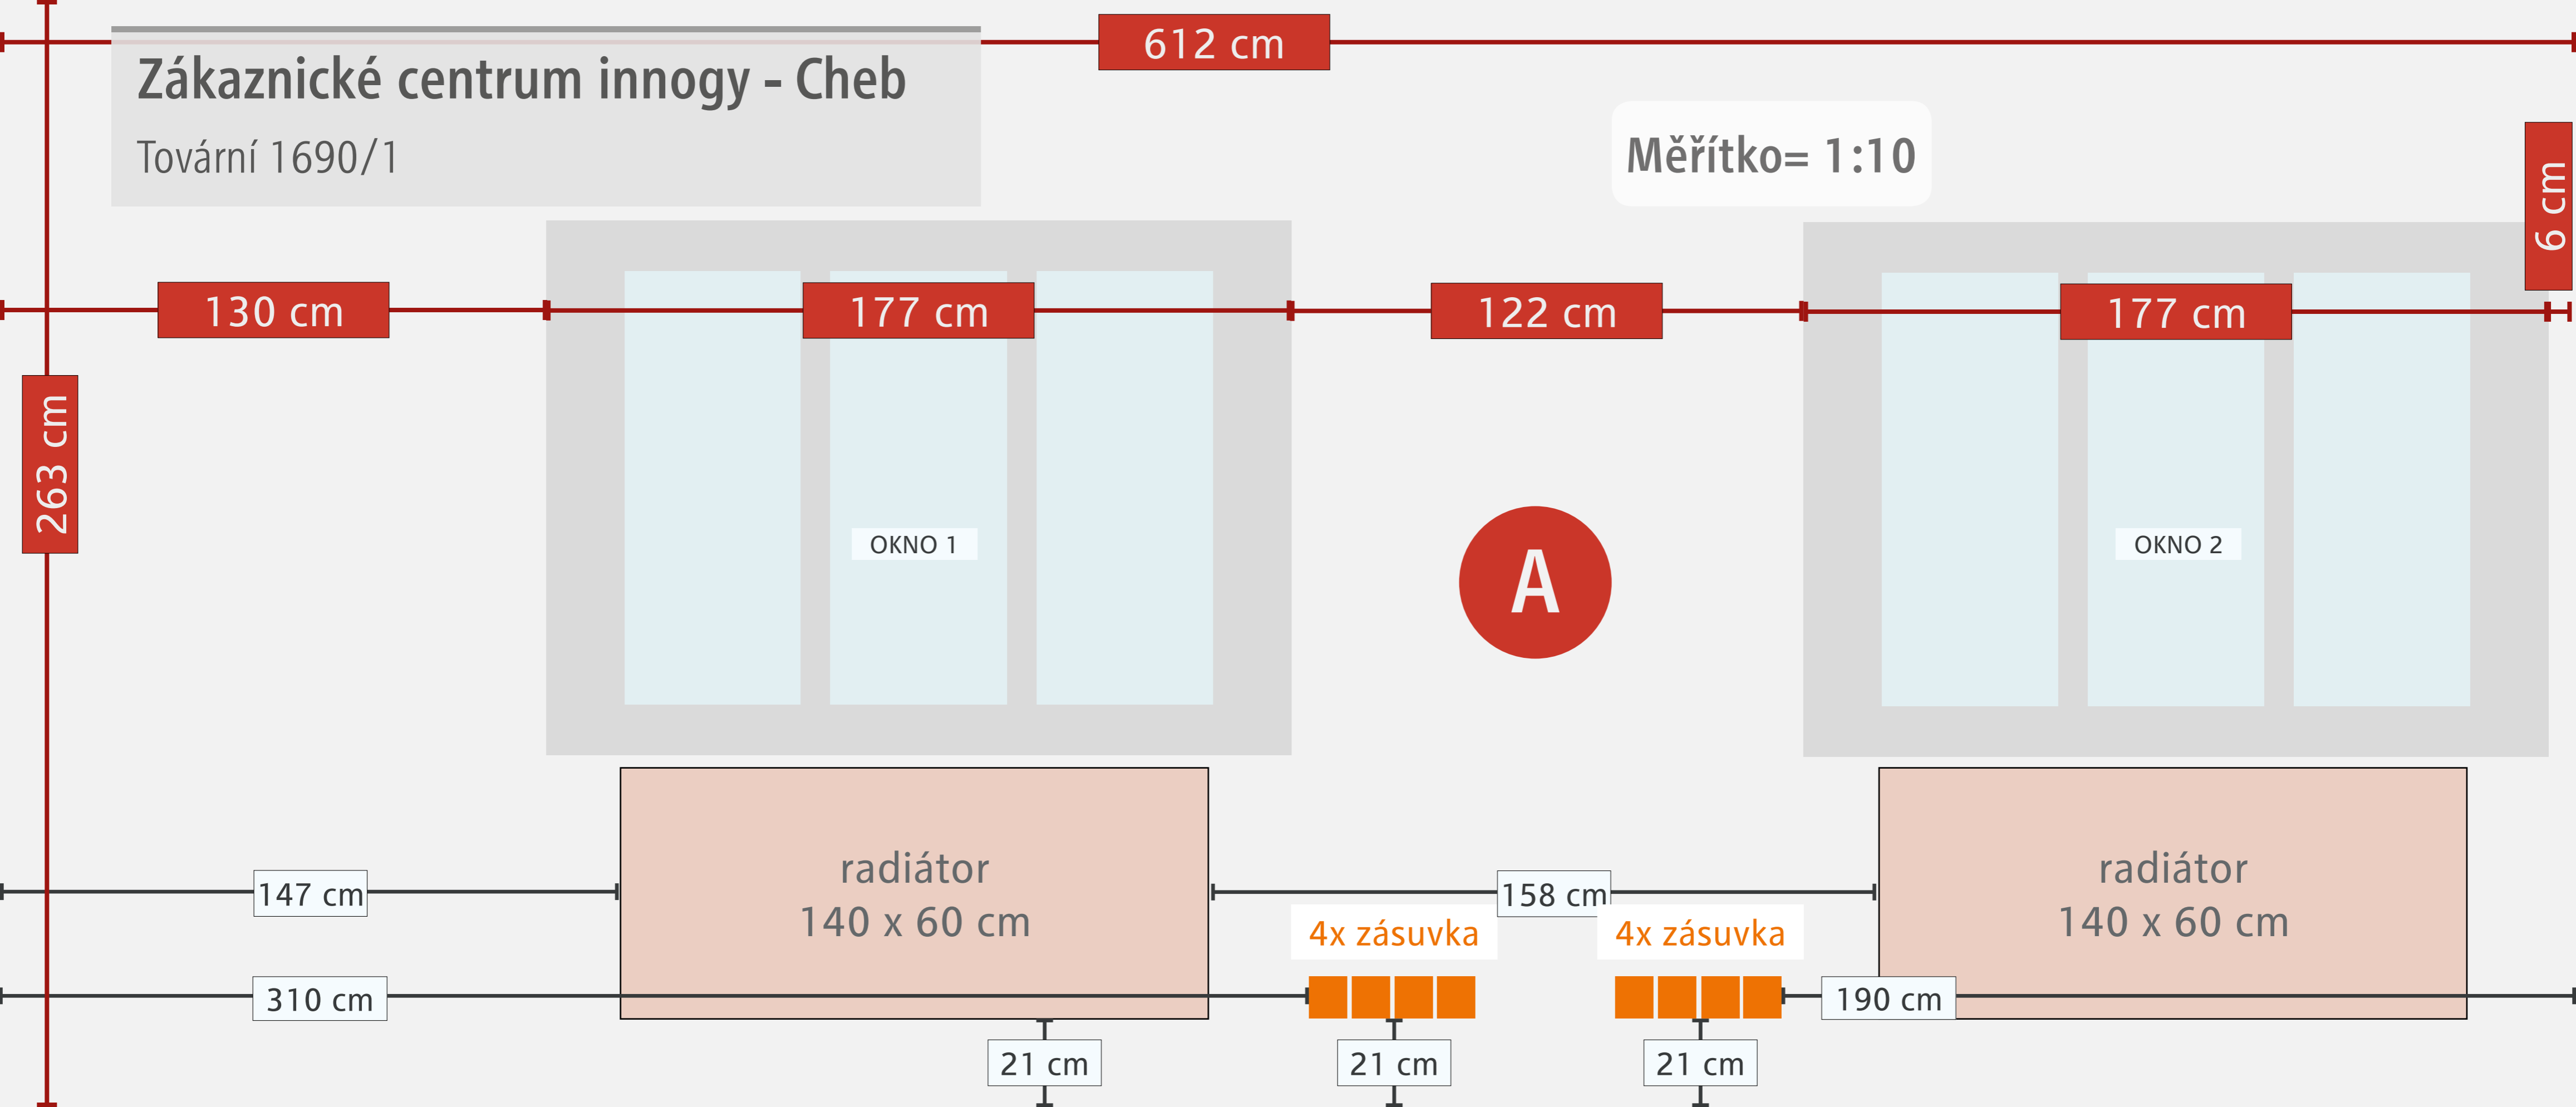

4x zásuvka

radiátor
140 x 60 cm

190 cm

310 cm

21 cm

21 cm

21 cm

543 cm

263 cm

Zákaznické centrum innogy - Cheb

Tovární 1690/1

Měřítko= 1:10

F

2x vypínač
cca 20 cm od dveří

Vstup

200 cm

431 cm

88 cm

21 cm

2x zásuvka

50 cm

21 cm

120 cm

276 cm

2x el. lišta

300 cm

G

280 cm

275 cm

238 cm