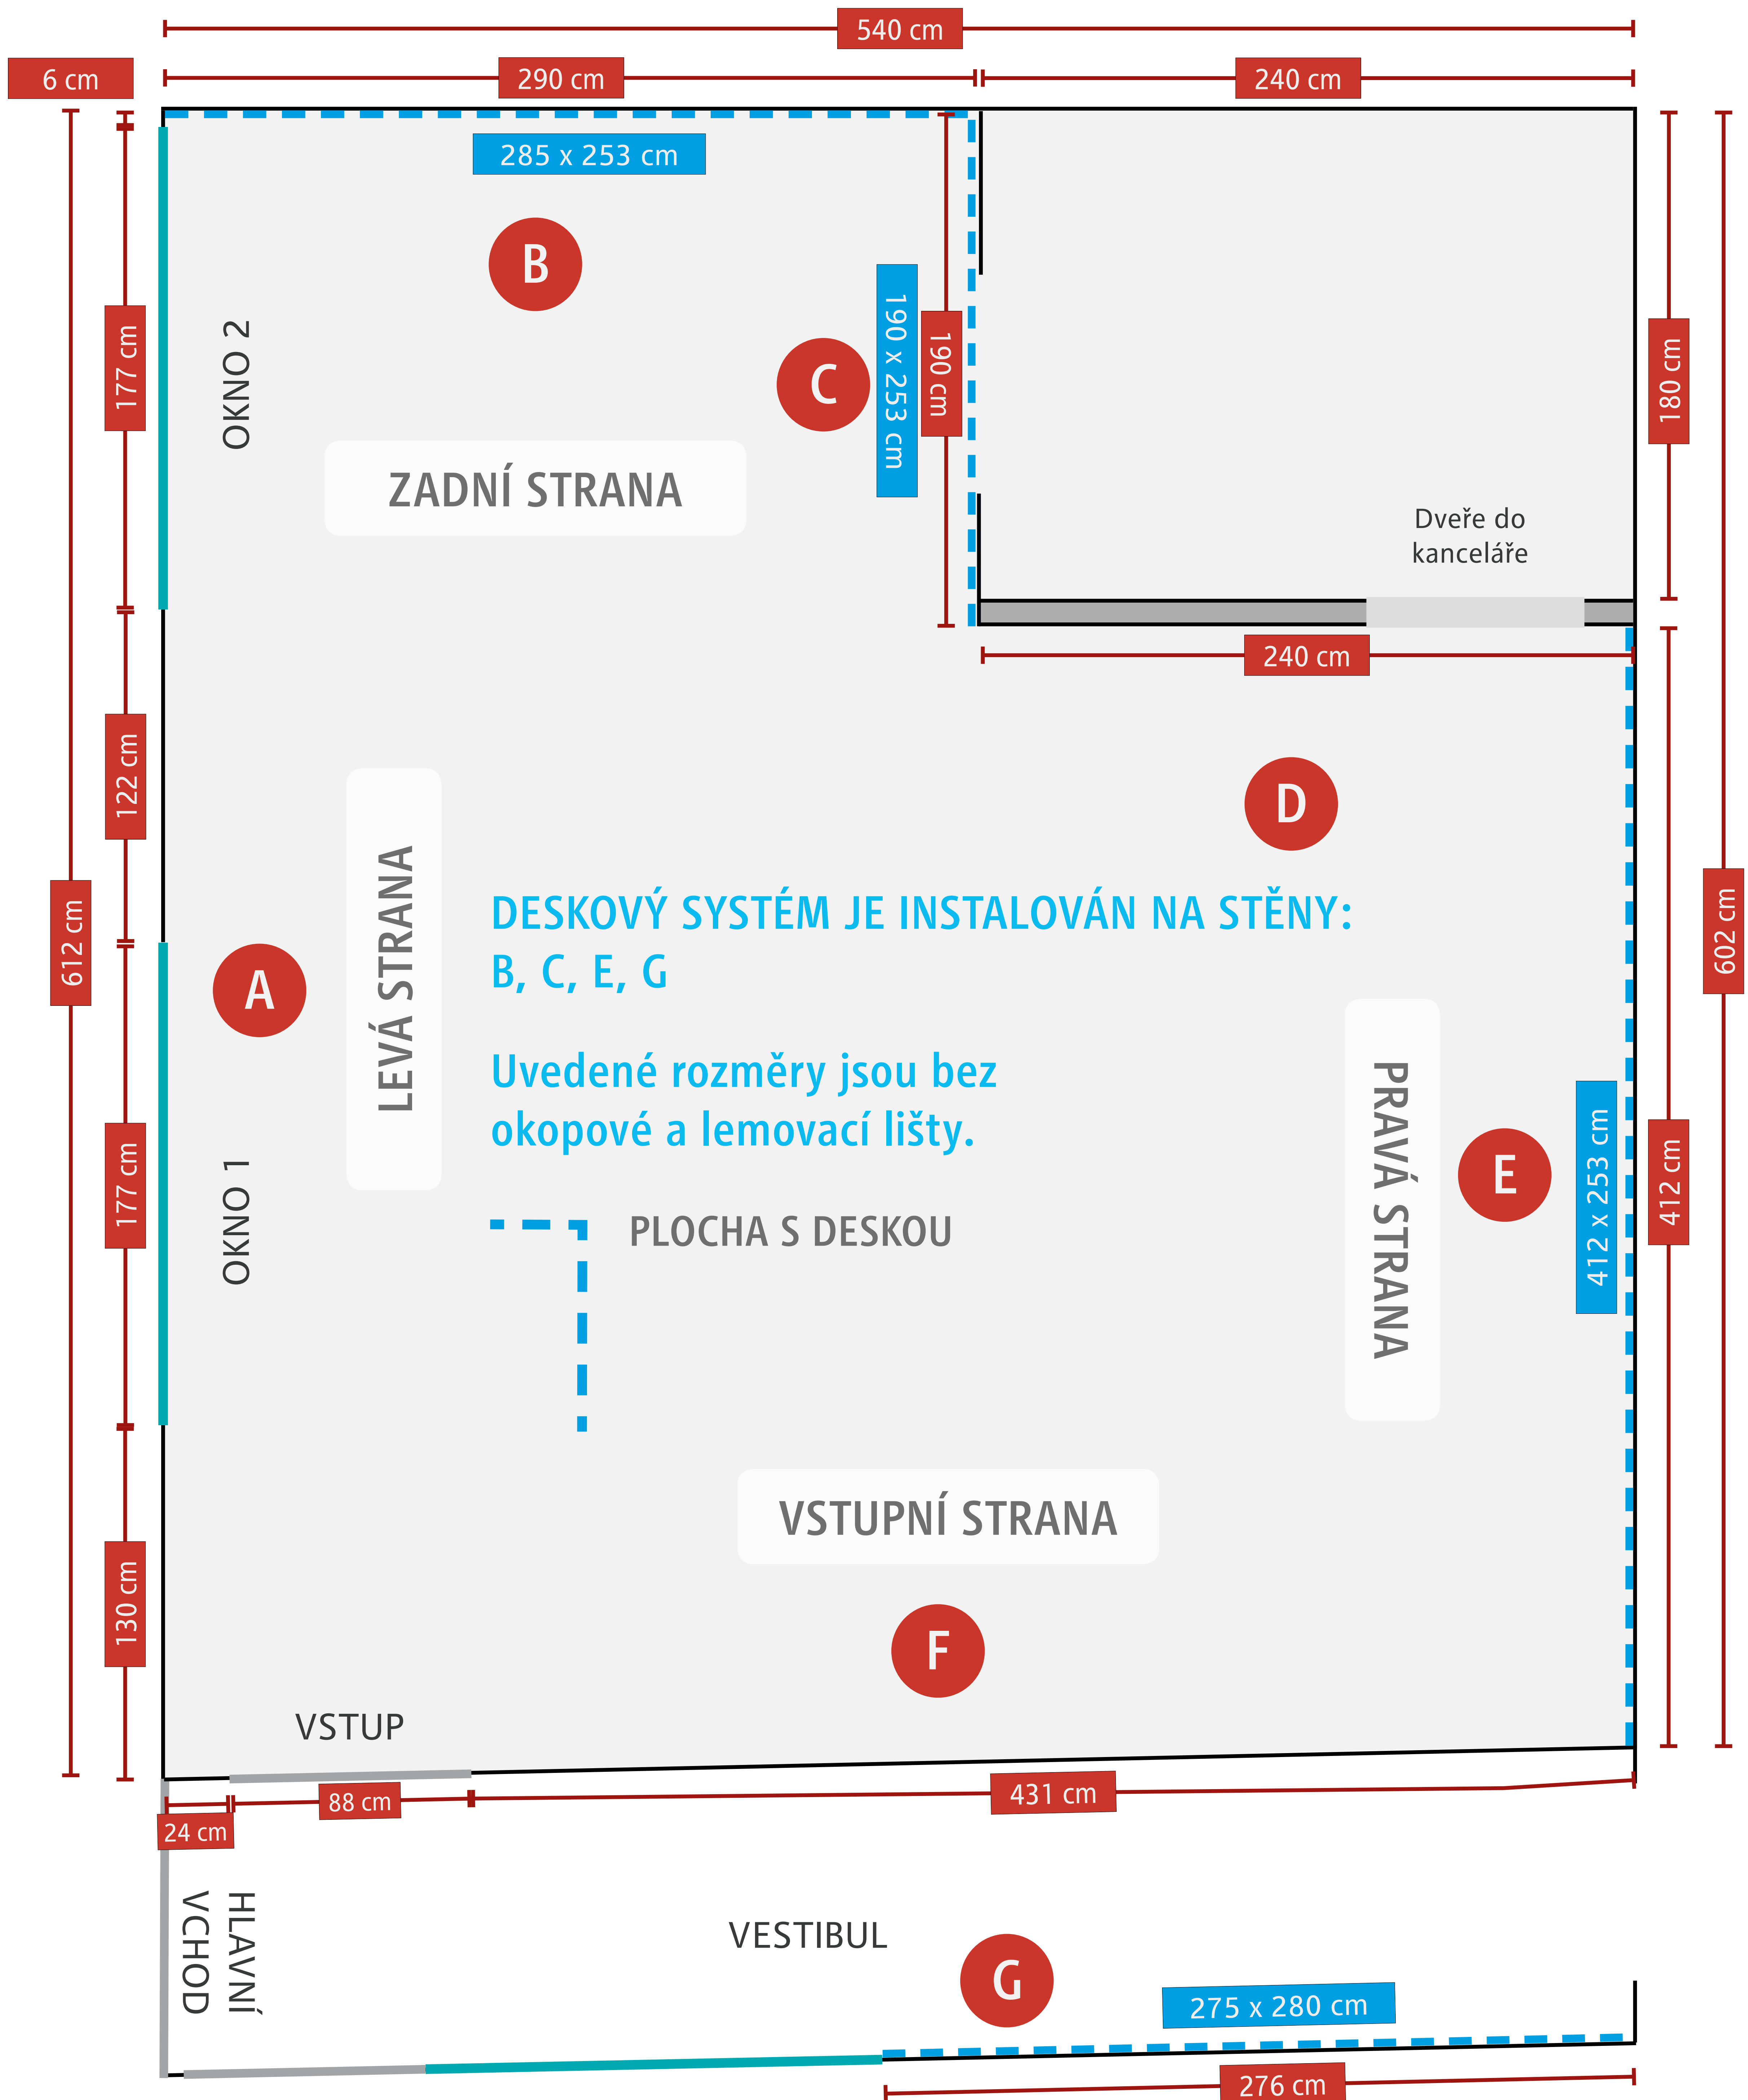

Zákaznické centrum innogy - Cheb

Tovární 1690/1

PŮDORYS
Měřítko= 1:10