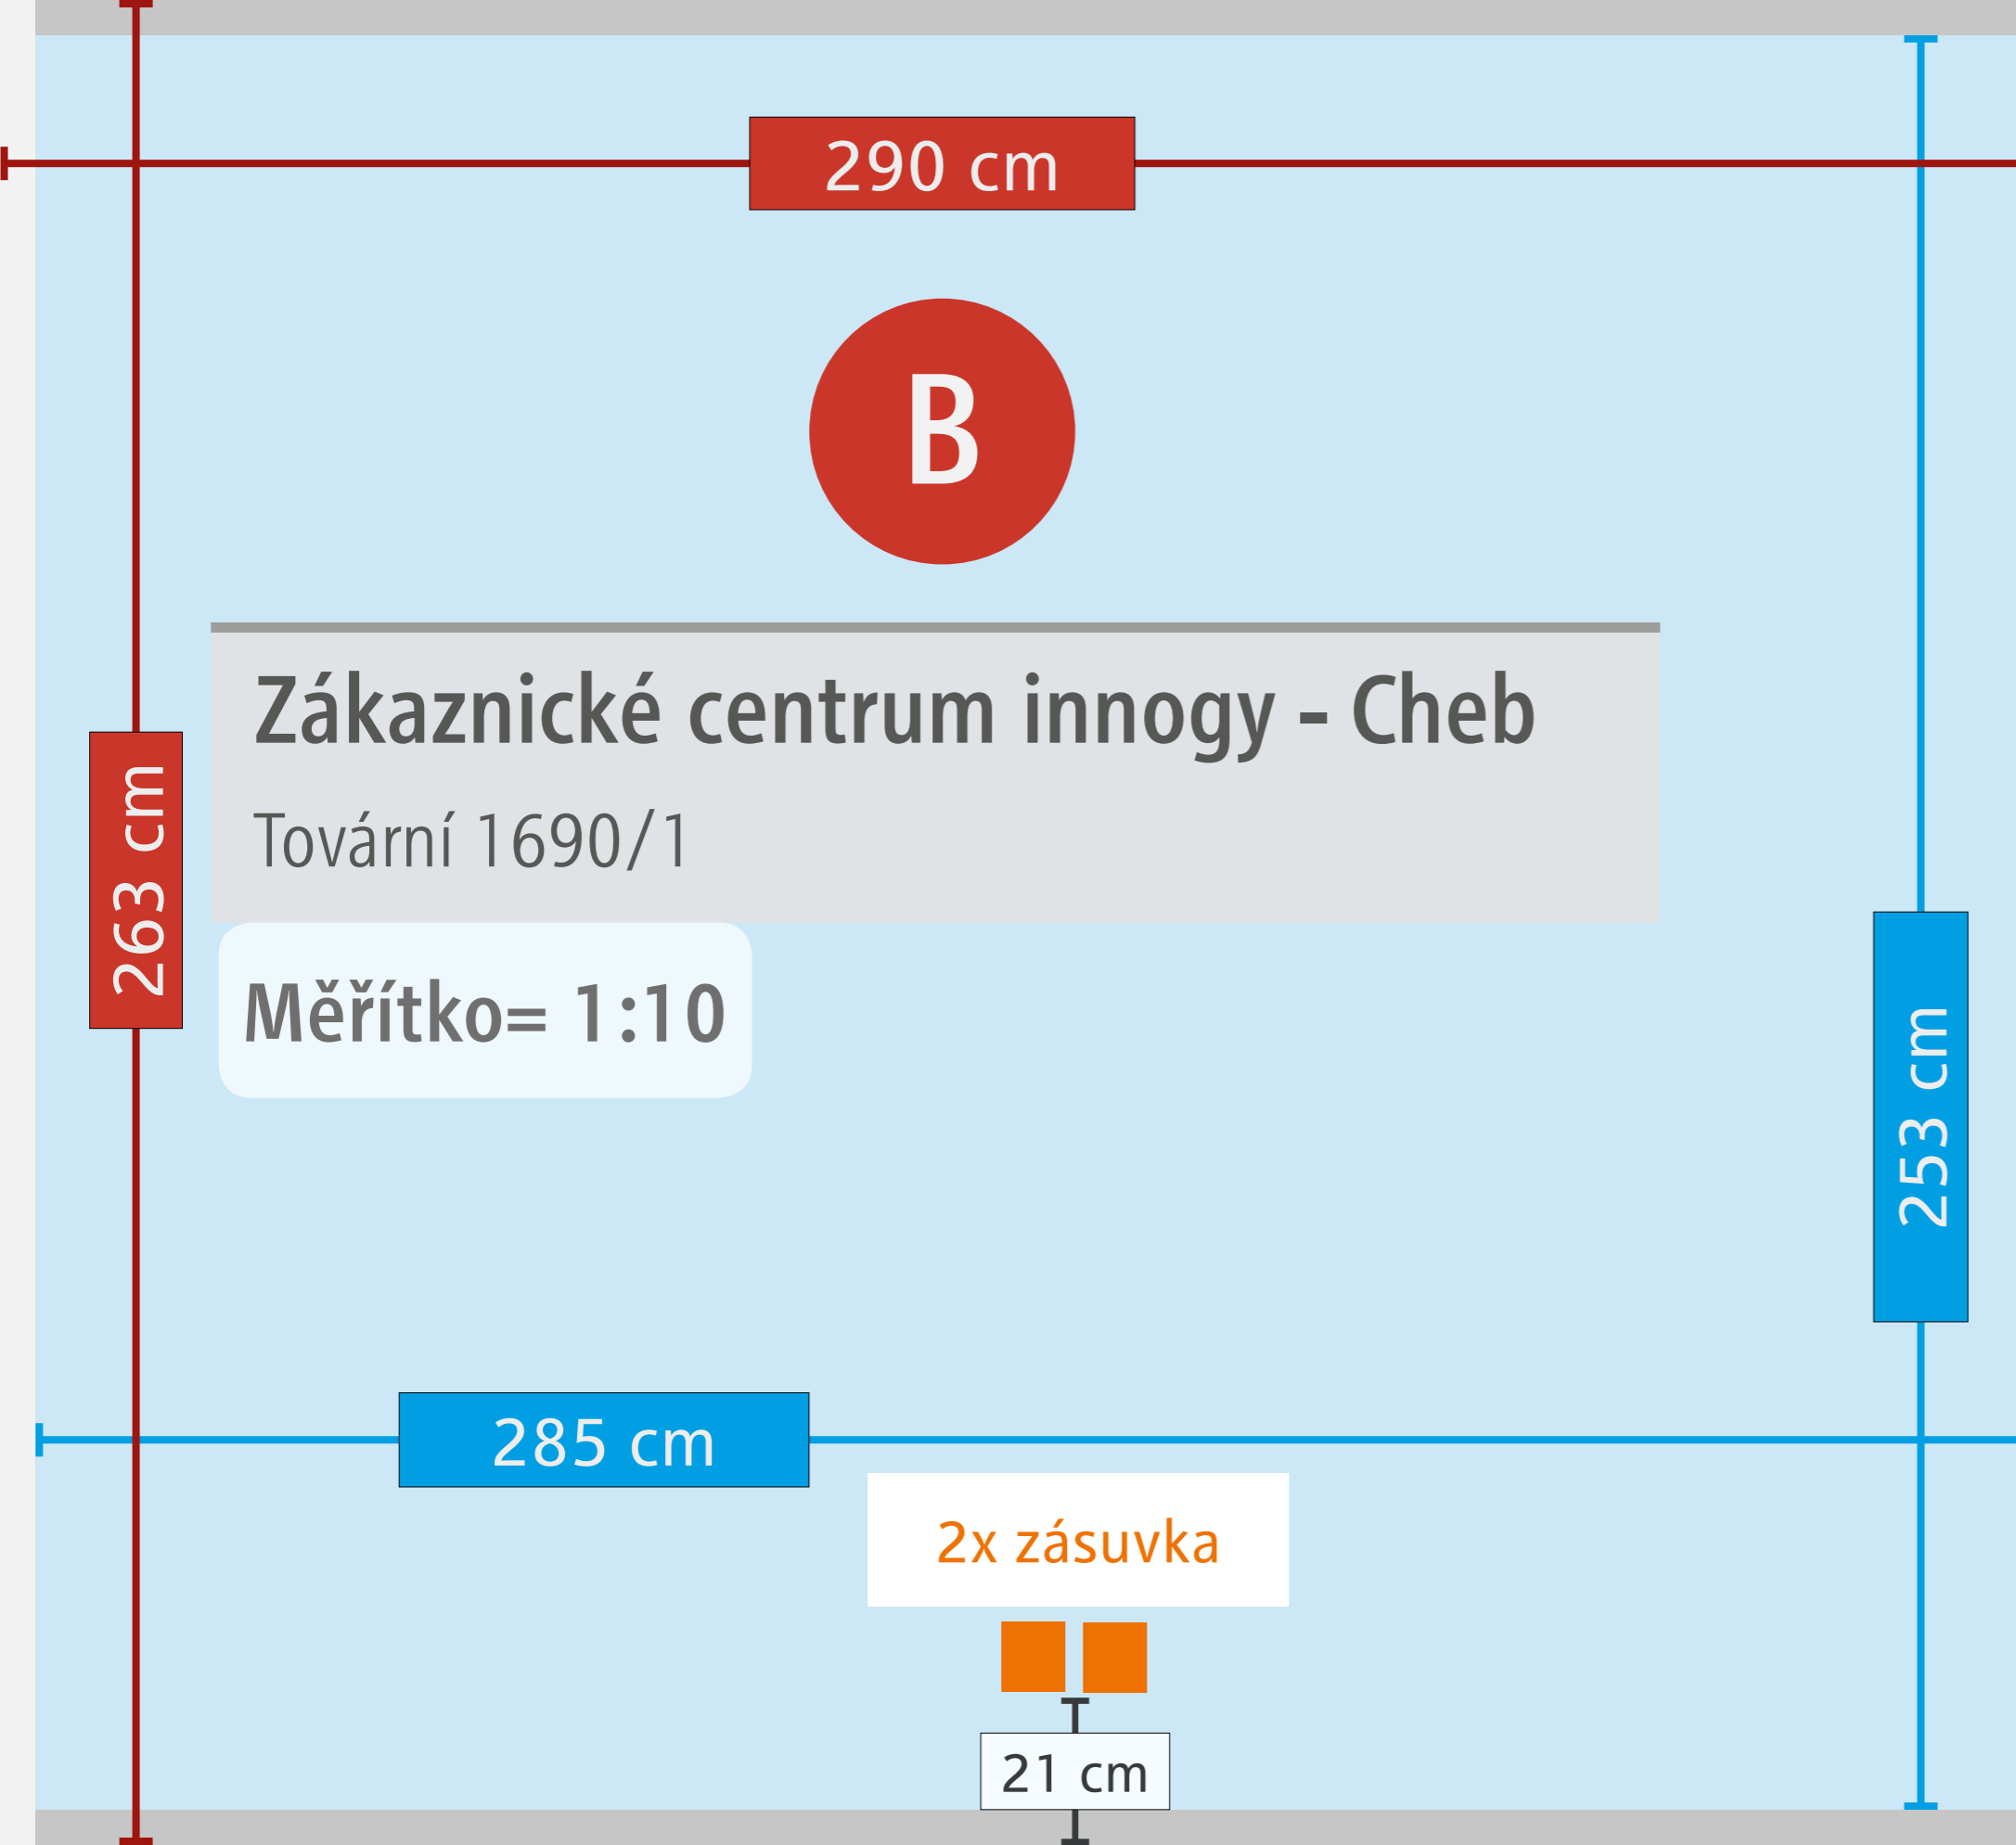

4x zásuvka

radiátor
140 x 60 cm

190 cm

310 cm

21 cm

21 cm

21 cm

543 cm

263 cm

Zákaznické centrum innogy - Cheb

Tovární 1690/1

Měřítko= 1:10

F

2x vypínač
cca 20 cm od dveří

Vstup

200 cm

431 cm

88 cm

21 cm

2x zásuvka

50 cm

21 cm

120 cm

276 cm

2x el. lišta

300 cm

G

280 cm

275 cm

238 cm