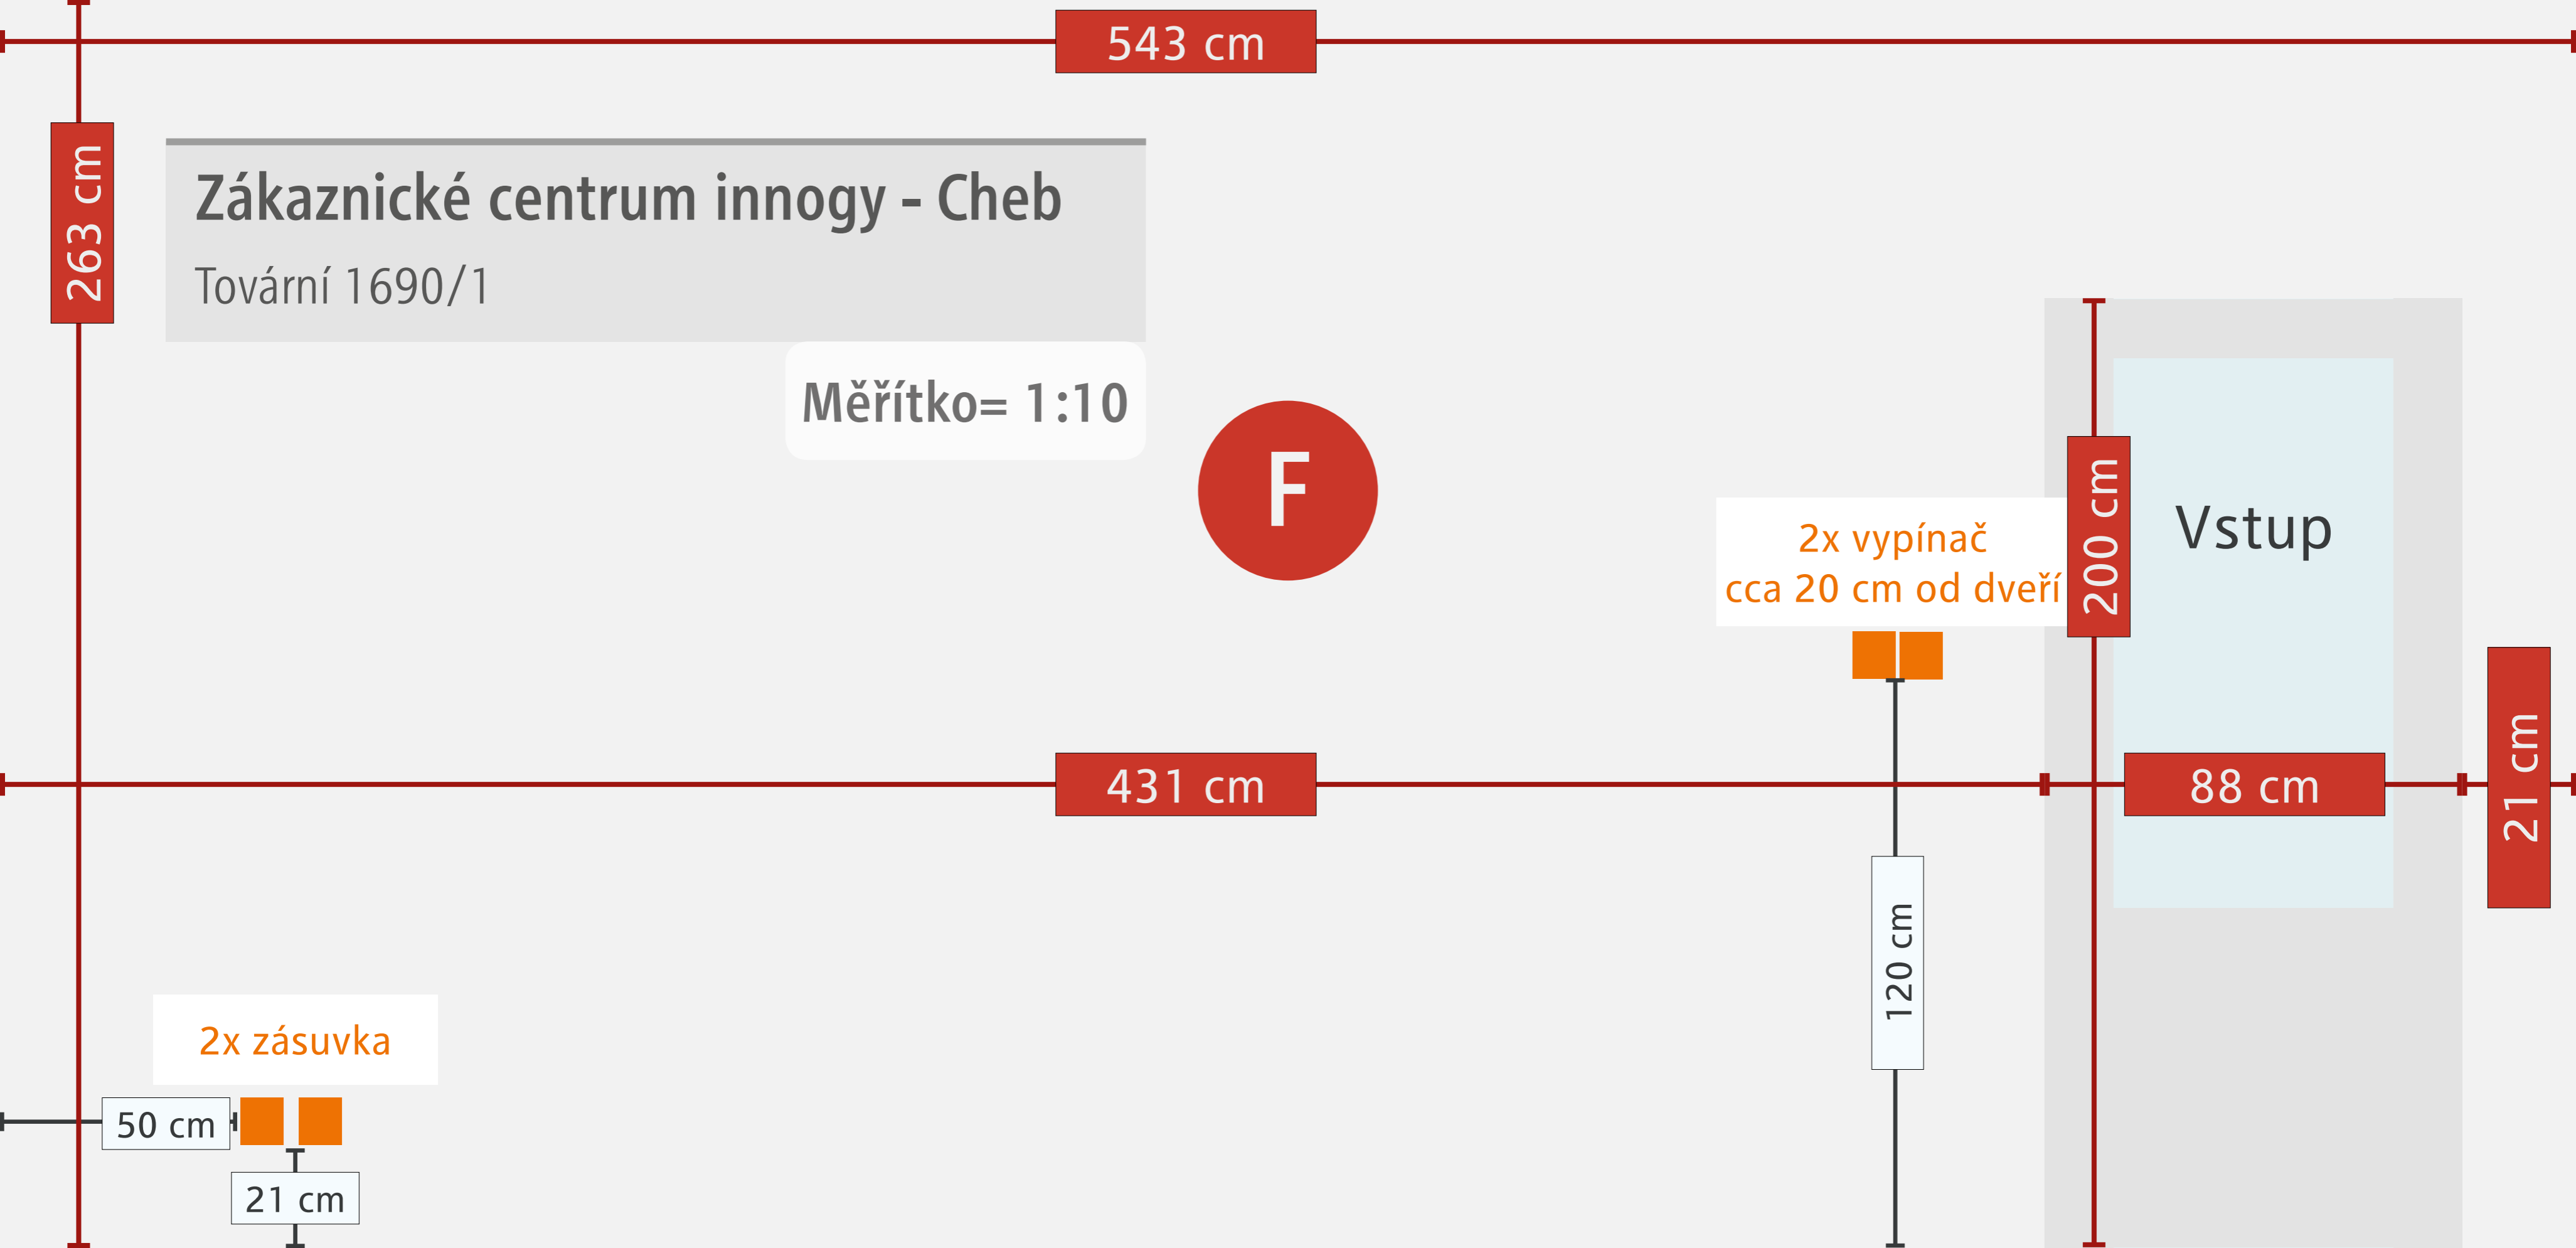

Tovární 1690/1

612 cm

Měřítko= 1:10

6 cm

130 cm

177 cm

122 cm

177 cm

263 cm

Zákaznické centrum innogy - Cheb

Tovární 1690/1

Měřítko= 1:10

F

2x vypínač
cca 20 cm od dveří

Vstup

200 cm

431 cm

88 cm

21 cm

2x zásuvka

50 cm

21 cm

120 cm

276 cm

2x el. lišta

300 cm

G

280 cm

275 cm

238 cm