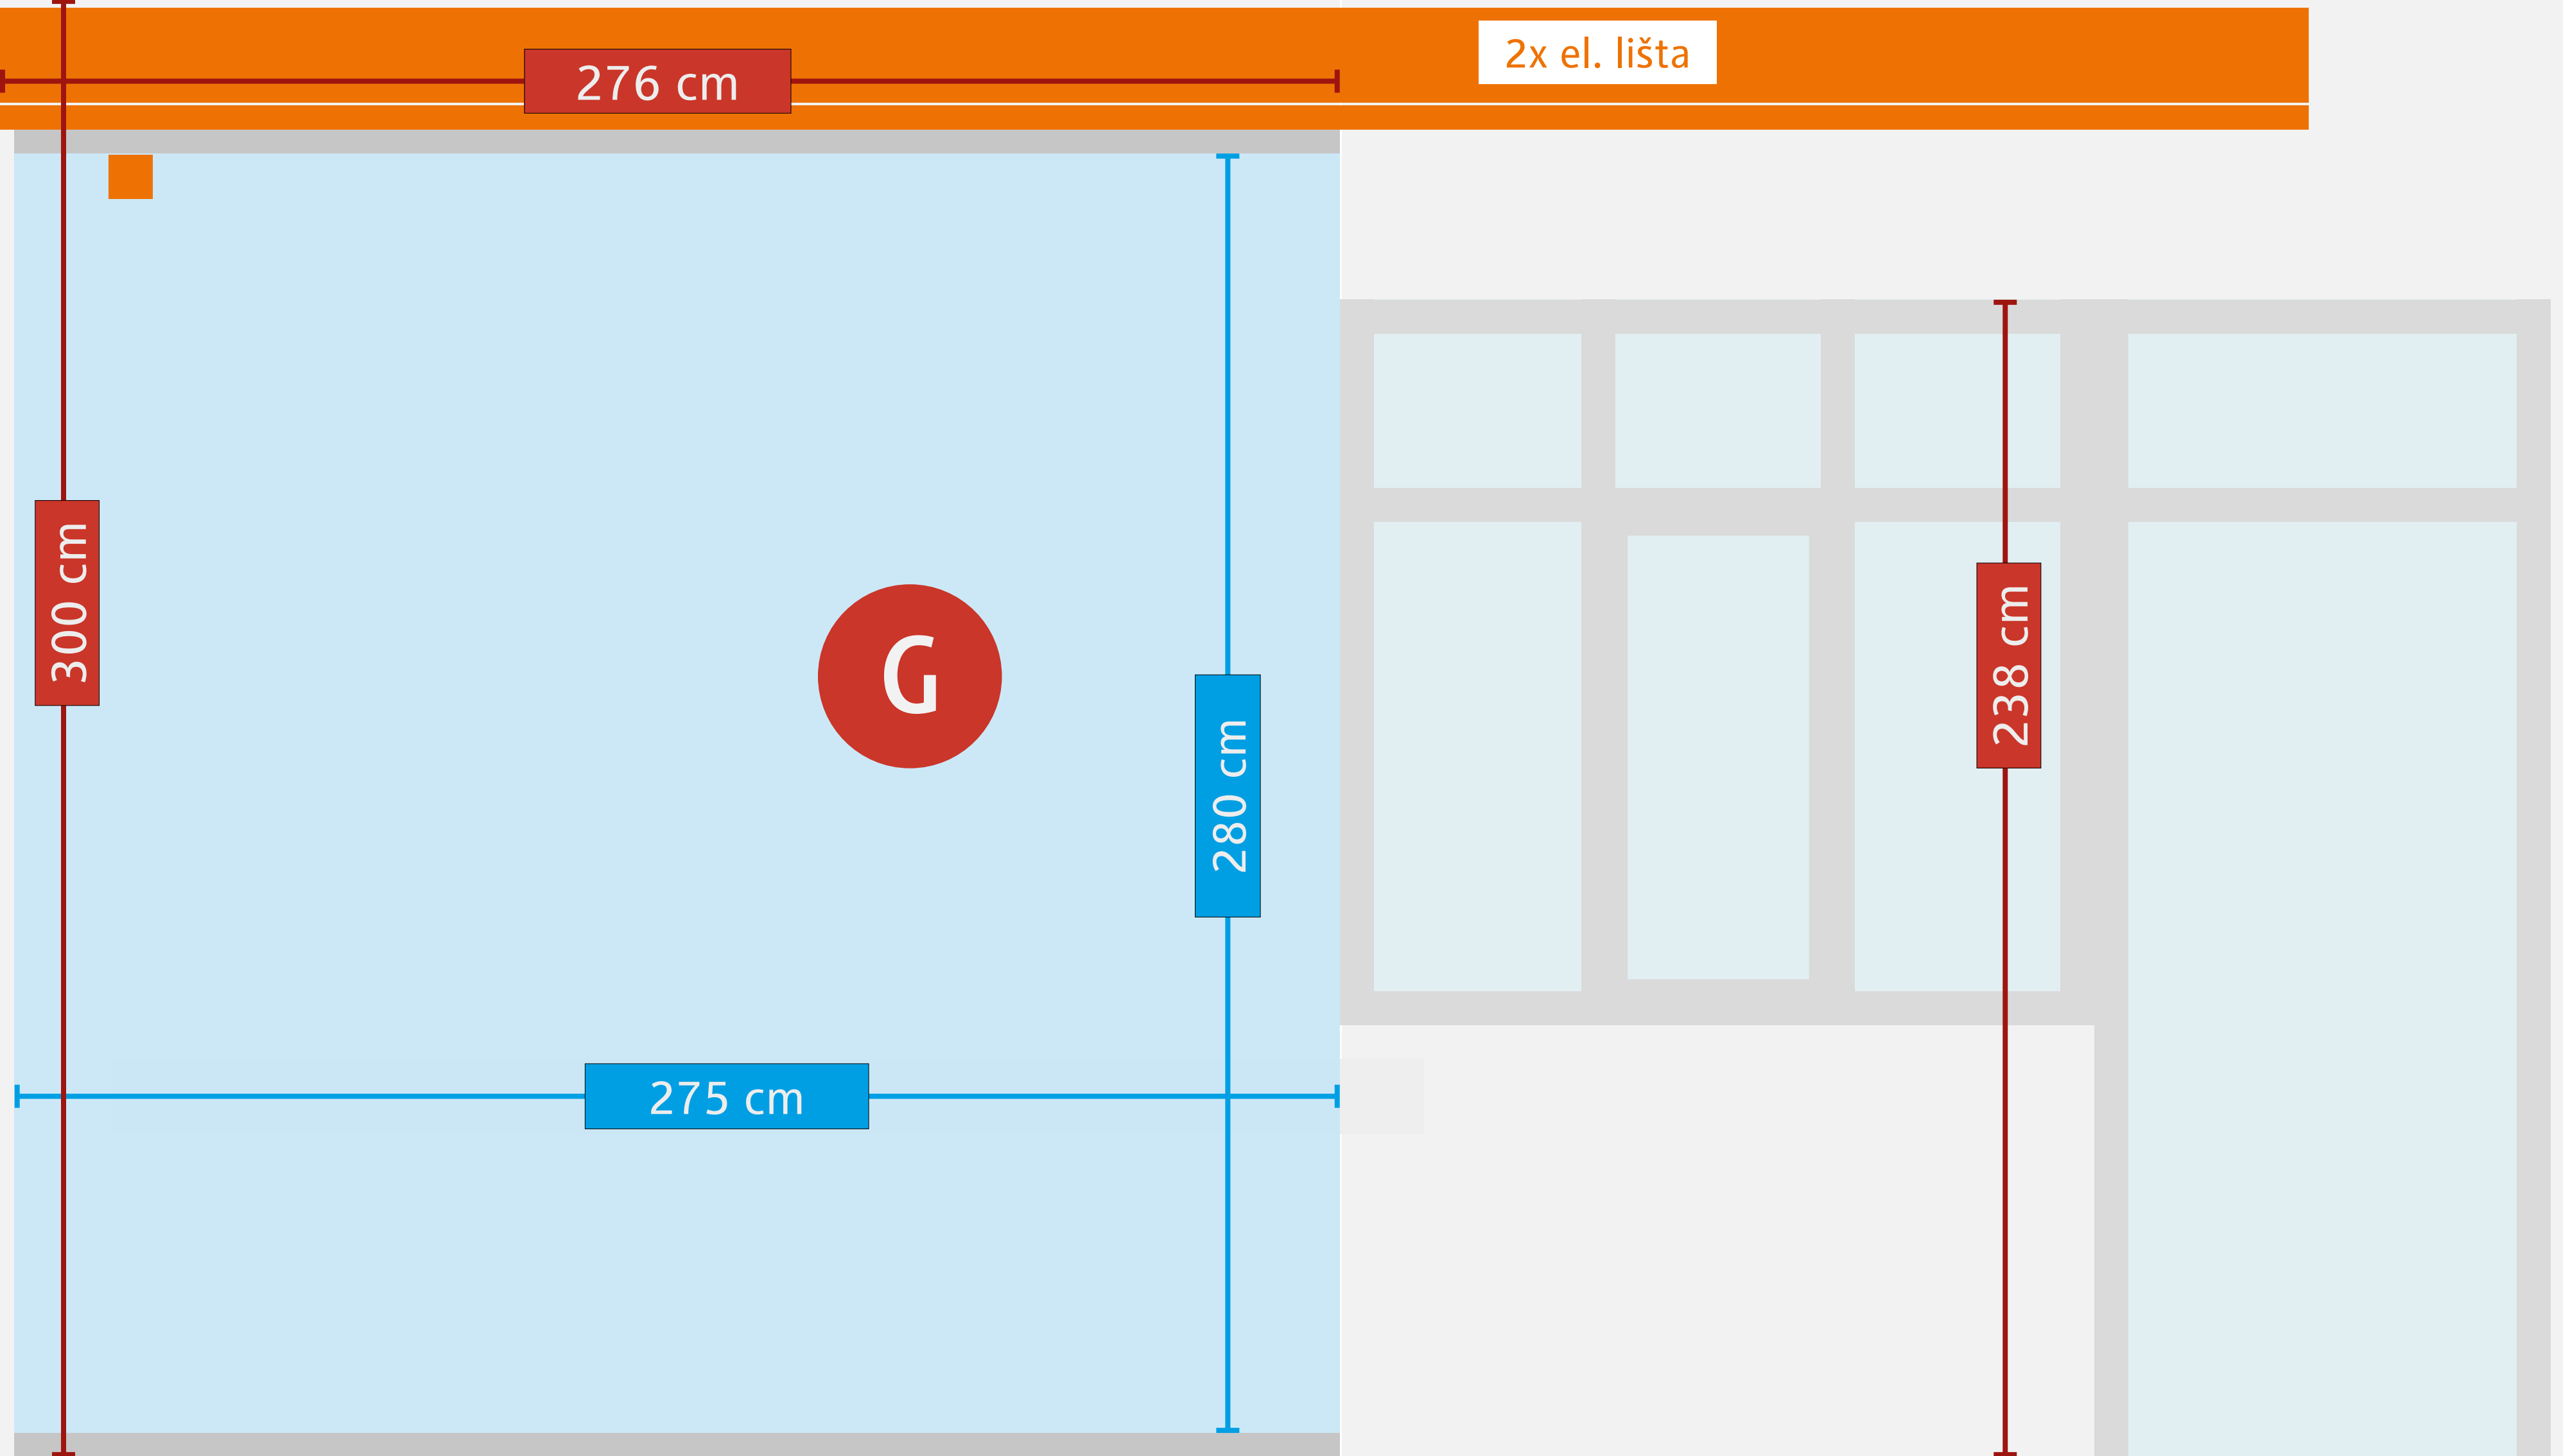

Tovární 1690/1

612 cm

Měřítko= 1:10

6 cm

130 cm

177 cm

122 cm

177 cm

263 cm

Zákaznické centrum innogy - Cheb

Tovární 1690/1

Měřítko= 1:10

F

2x vypínač
cca 20 cm od dveří

Vstup

200 cm

431 cm

88 cm

21 cm

2x zásuvka

50 cm

21 cm

120 cm

276 cm

2x el. lišta

300 cm

G

280 cm

275 cm

238 cm