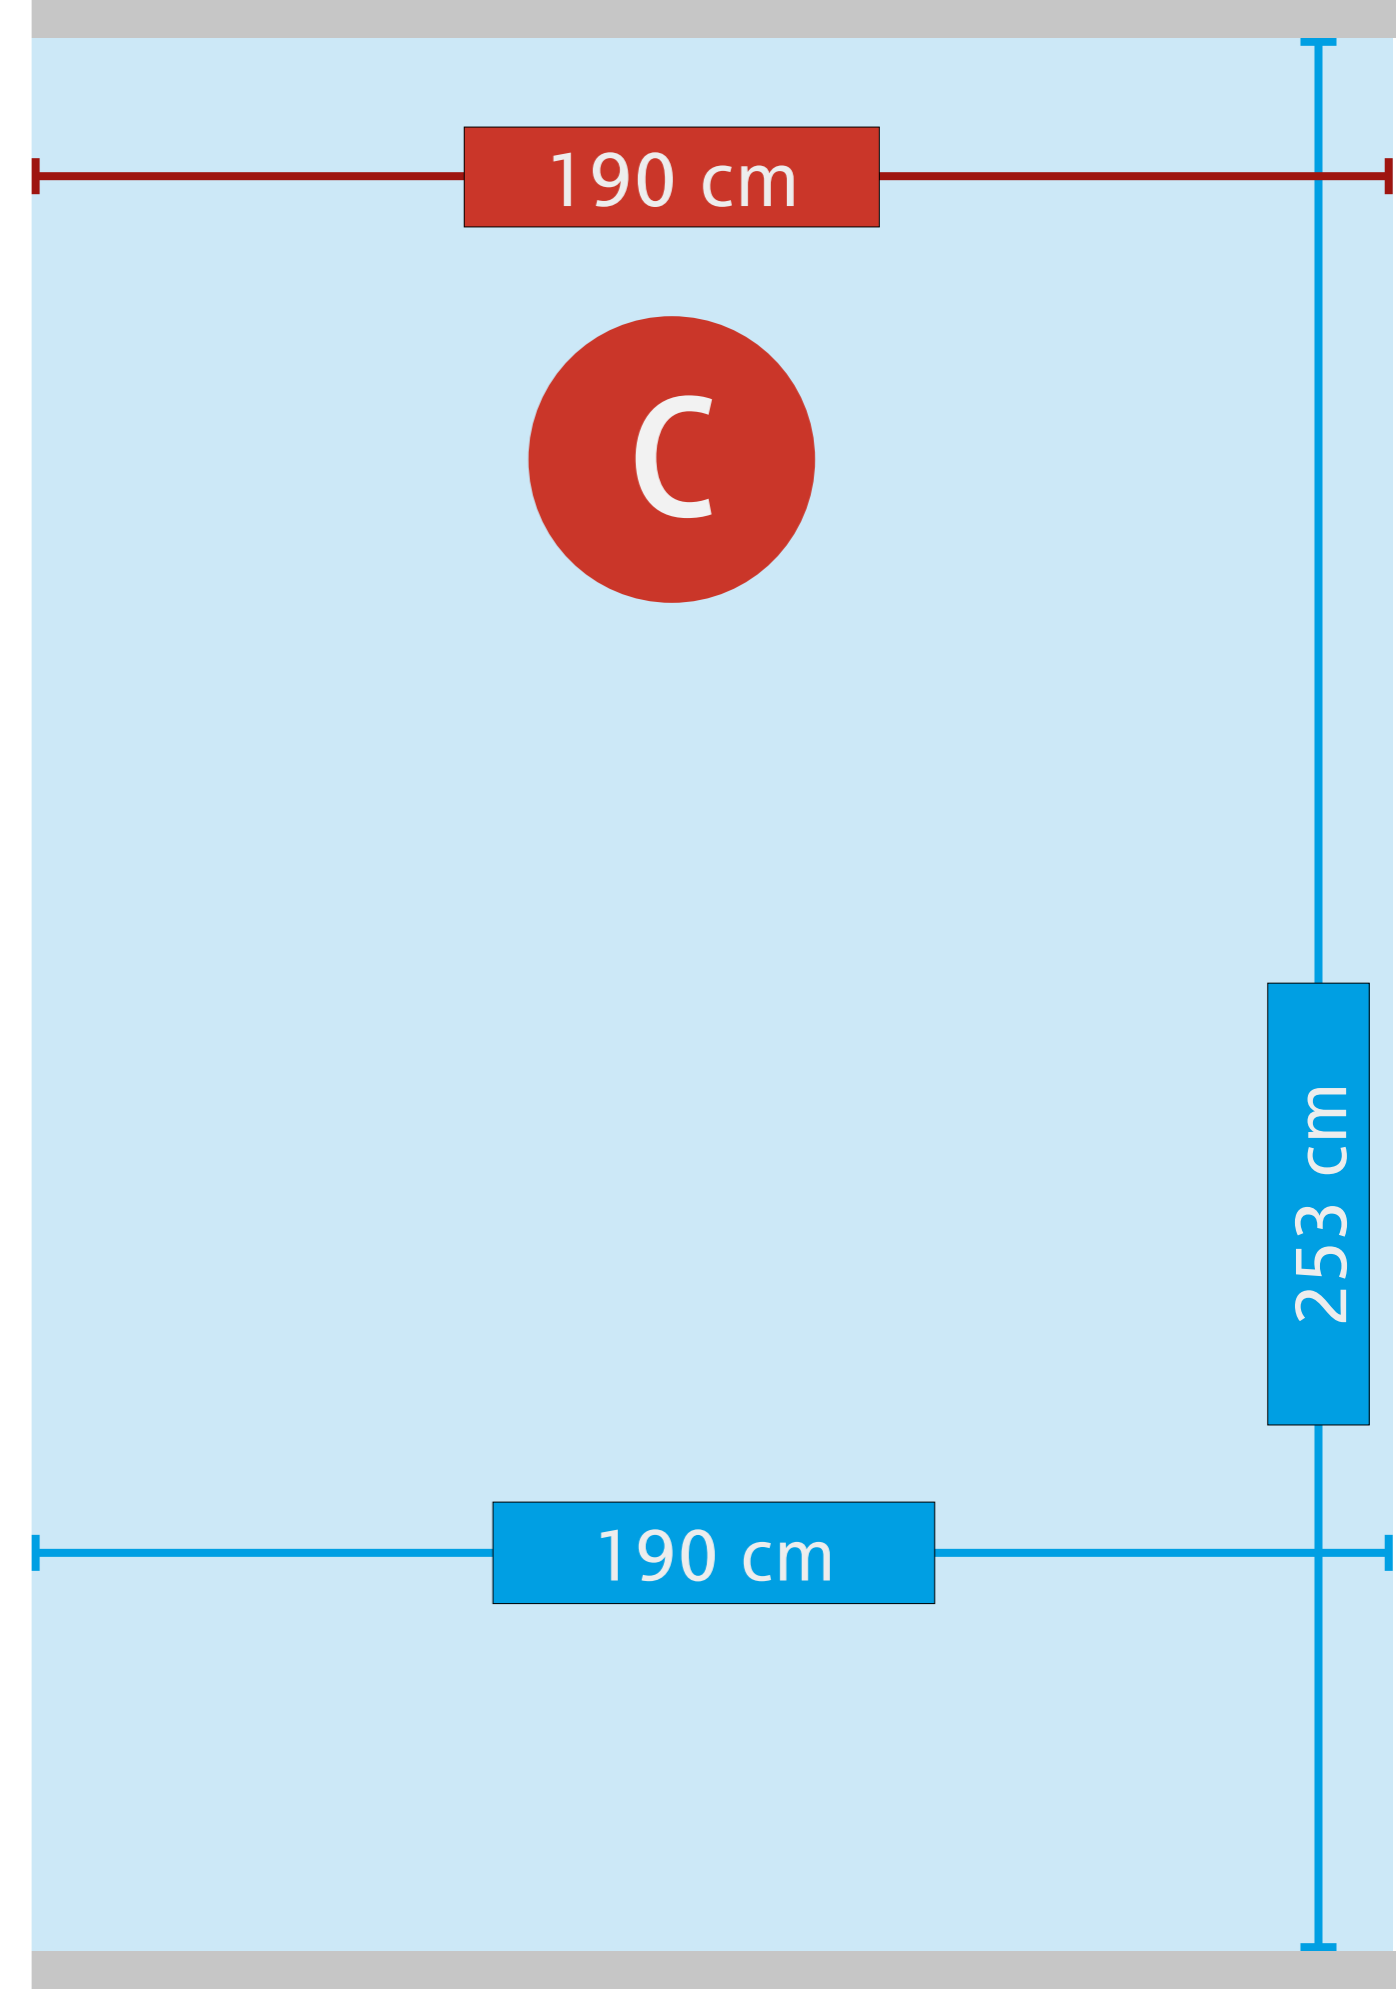

Tovární 1690/1

612 cm

Měřítko= 1:10

6 cm

130 cm

177 cm

122 cm

177 cm

4x zásuvka

radiátor
140 x 60 cm

190 cm

310 cm

21 cm

21 cm

21 cm

543 cm

431 cm

88 cm

21 cm

2x zásuvka

50 cm

21 cm

120 cm

276 cm

2x el. lišta

300 cm

G

280 cm

275 cm

238 cm