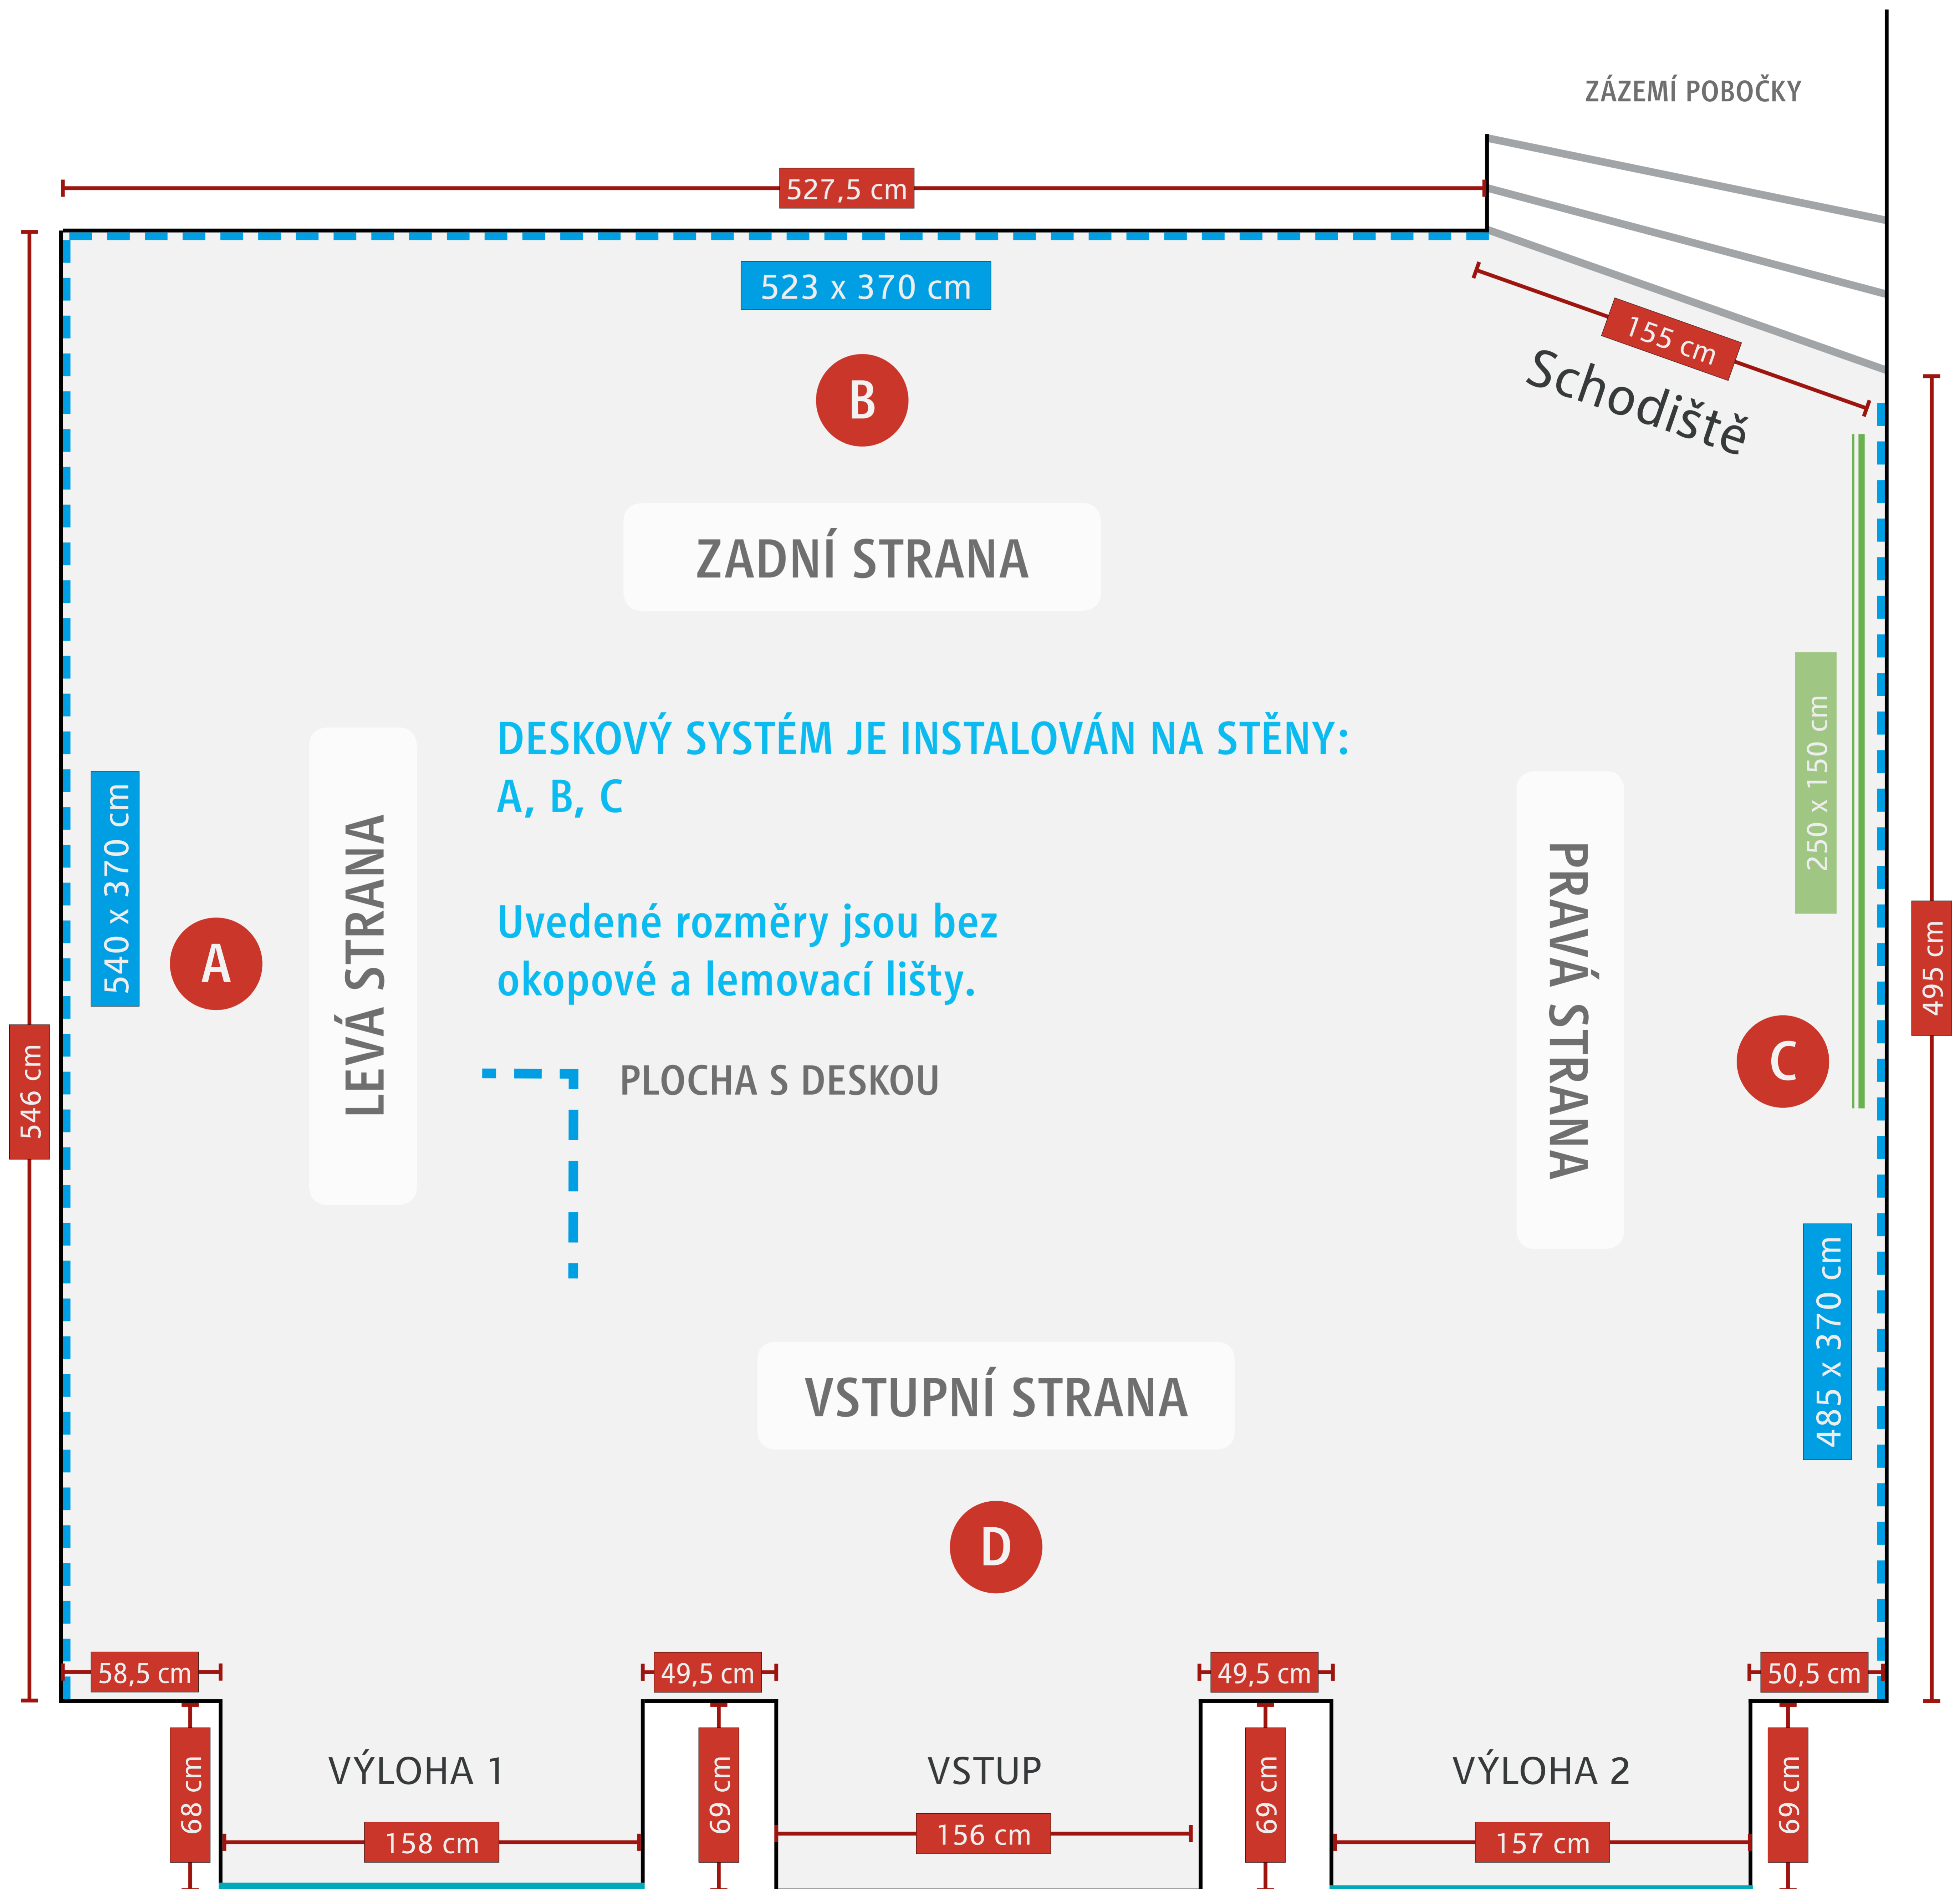

Zákaznické centrum innogy - České Budějovice

Lannova třída 14/9

obr. 5 Interiér pobočky

obr. 6 Interiér pobočky

Zákaznické centrum innogy - České Budějovice

Lannova třída 14/9

PŮDORYS
Měřítko= 1:10

546 cm

Zákaznické centrum inoggy - České Budějovice

Lanova třída 14/9

Měřítko= 1:10

380 cm

370 cm

540 cm

4x zásuvka
14 cm nad podlahou

4x zásuvka
14 cm nad podlahou

370 cm

televize

2x zásuvka
234 cm nad podlahou

podomítková

vypínače, regulace
122 cm nad podlahou

523 cm

4x zásuvka
14 cm nad podlahou

4x zásuvka
14 cm nad podlahou

ROZMĚR
SKLA:
33 x 46 cm

ROZMĚR
SKLA:
33 x 46 cm

ROZMĚR
SKLA:
33 x 46 cm

ROZMĚR SKLA:
142 x 61 cm

VÝLOHA 1

ROZMĚR SKLA:
142 x 168 cm

380 cm

50,5 cm