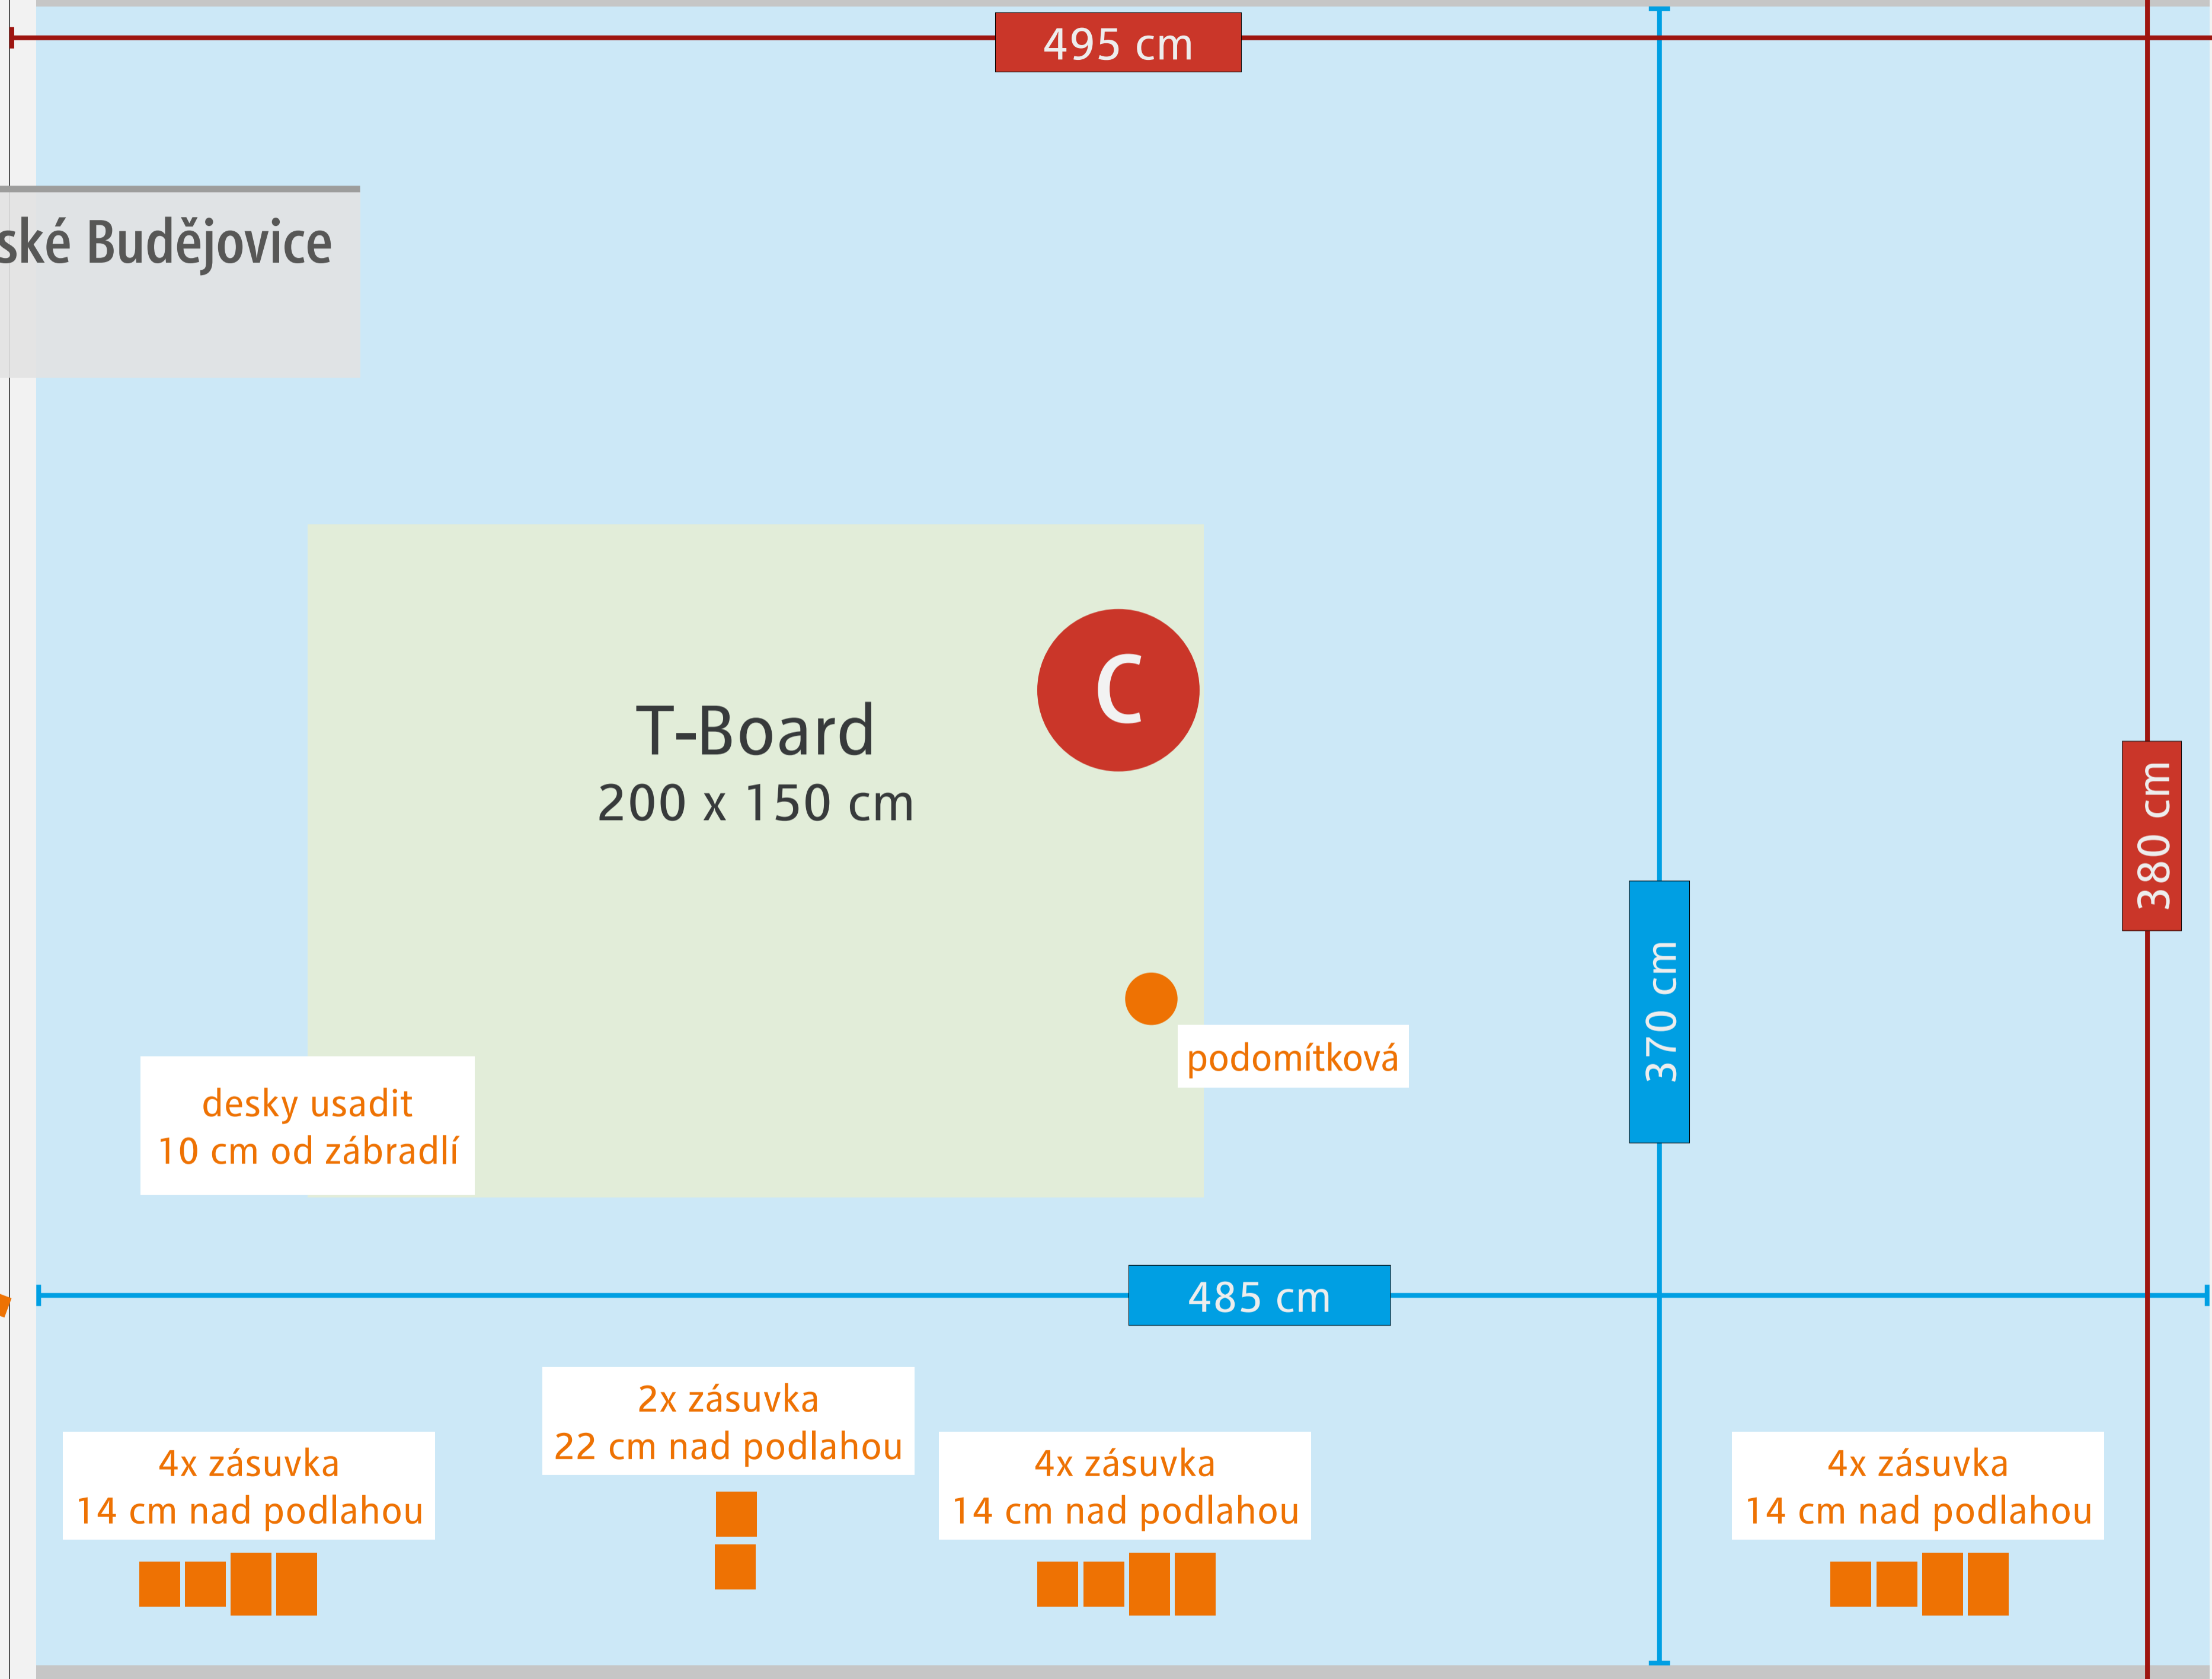

Zákaznické centrum inoggy - České Budějovice

Lanova třída 14/9

Měřítko= 1:10

Schodiště