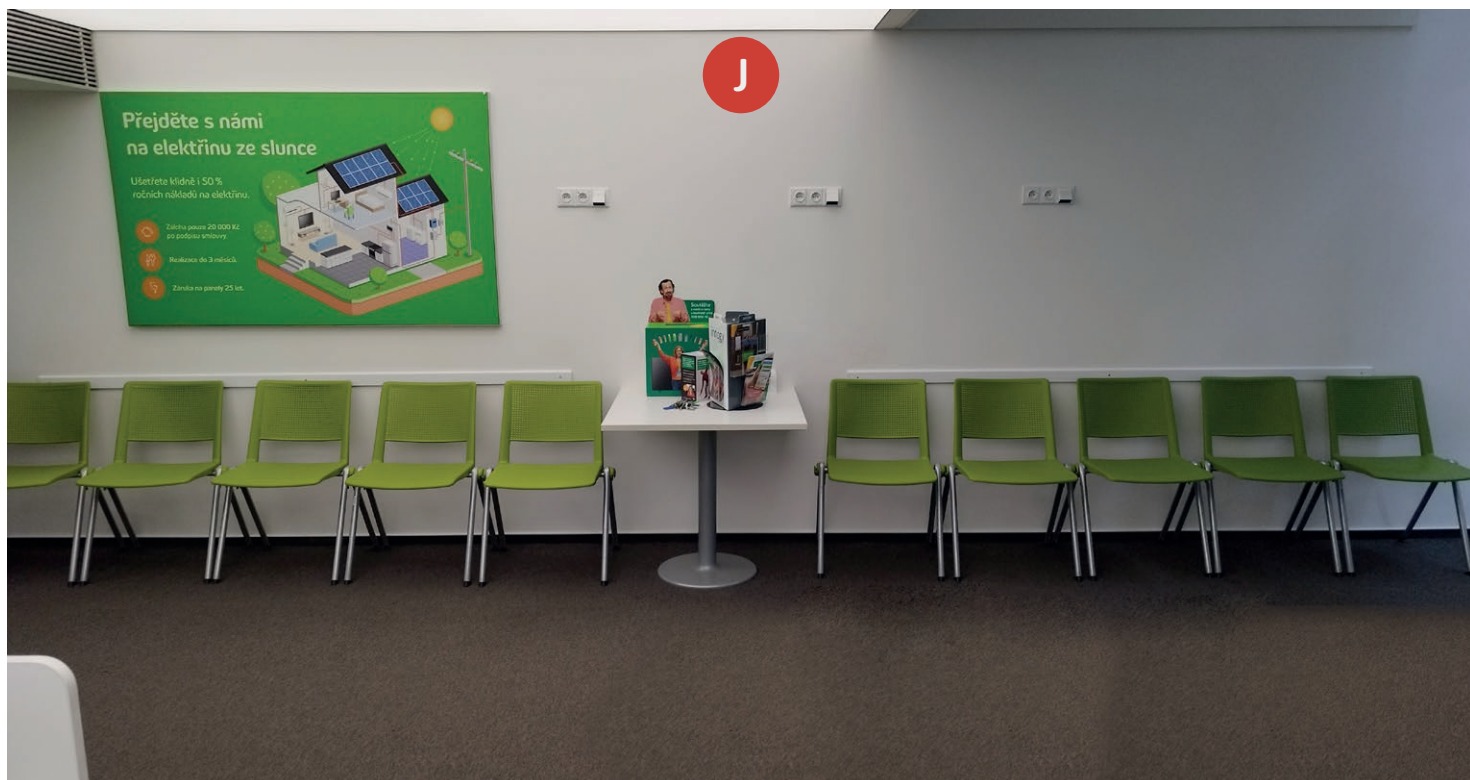

innogy - Brno

Zámečnická 1, 602 00 Brno-střed

obr. 5 Interiér pobočky