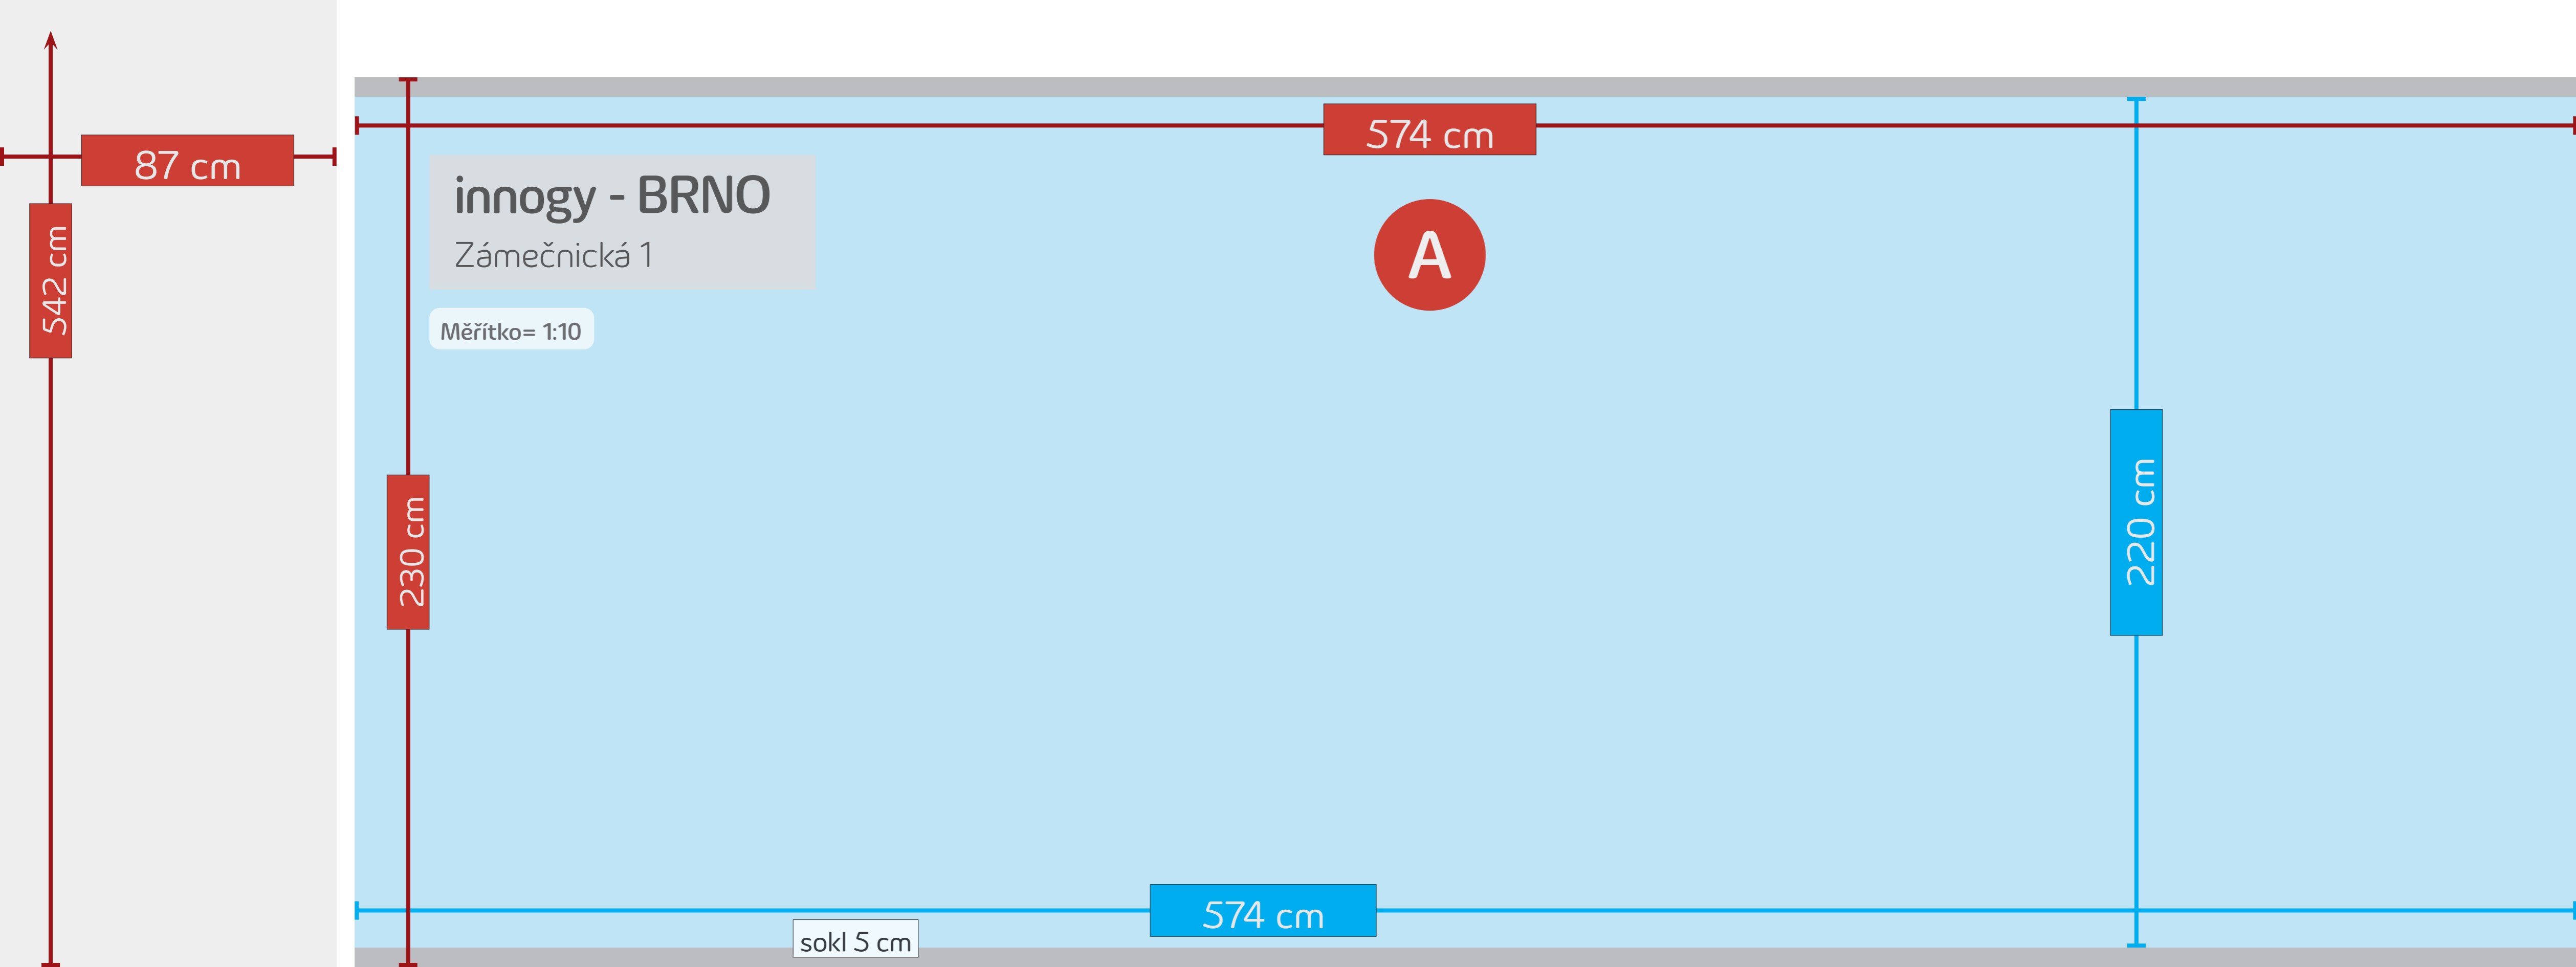

# innogy - BRNO

Zámečnická 1

PŮDORYS  
Měřítko= 1:10

PLOCHA S DESKOU  
DESKOVÝ SYSTÉM JE INSTALOVÁN NA STĚNY:  
A, B

T-Board

světelný T-Board

světelný rám

87 cm

542 cm

230 cm

innogy - BRNO

Zámečnická 1

Měřítko= 1:10

574 cm

A

220 cm

30 cm

95 cm

105 cm

televize

sloup I.

230 cm

209 cm

průchod

průchod

sokl 5 cm

681 cm