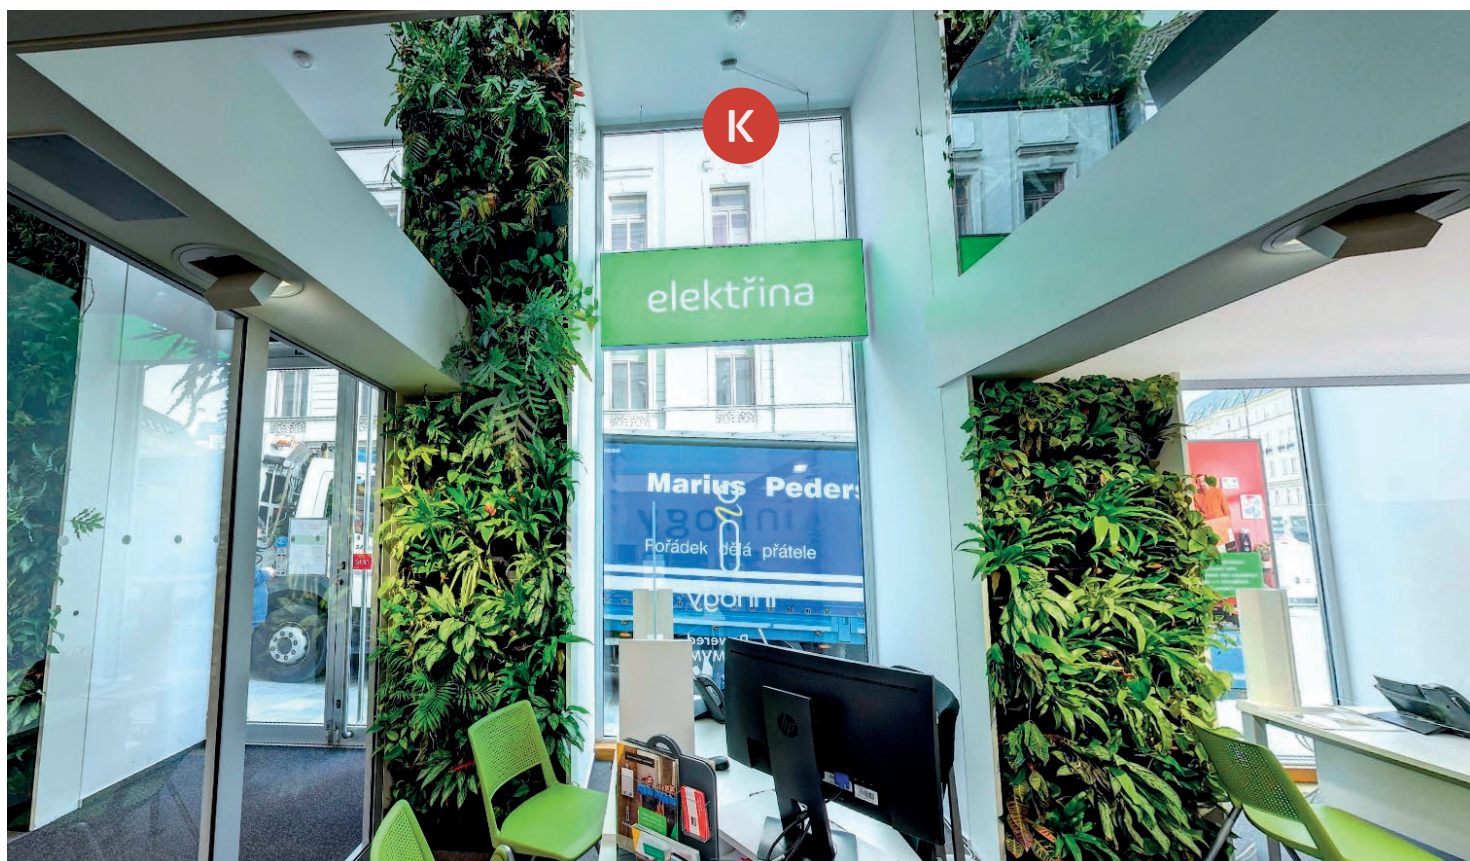

obr. 8 Interiér pobočky