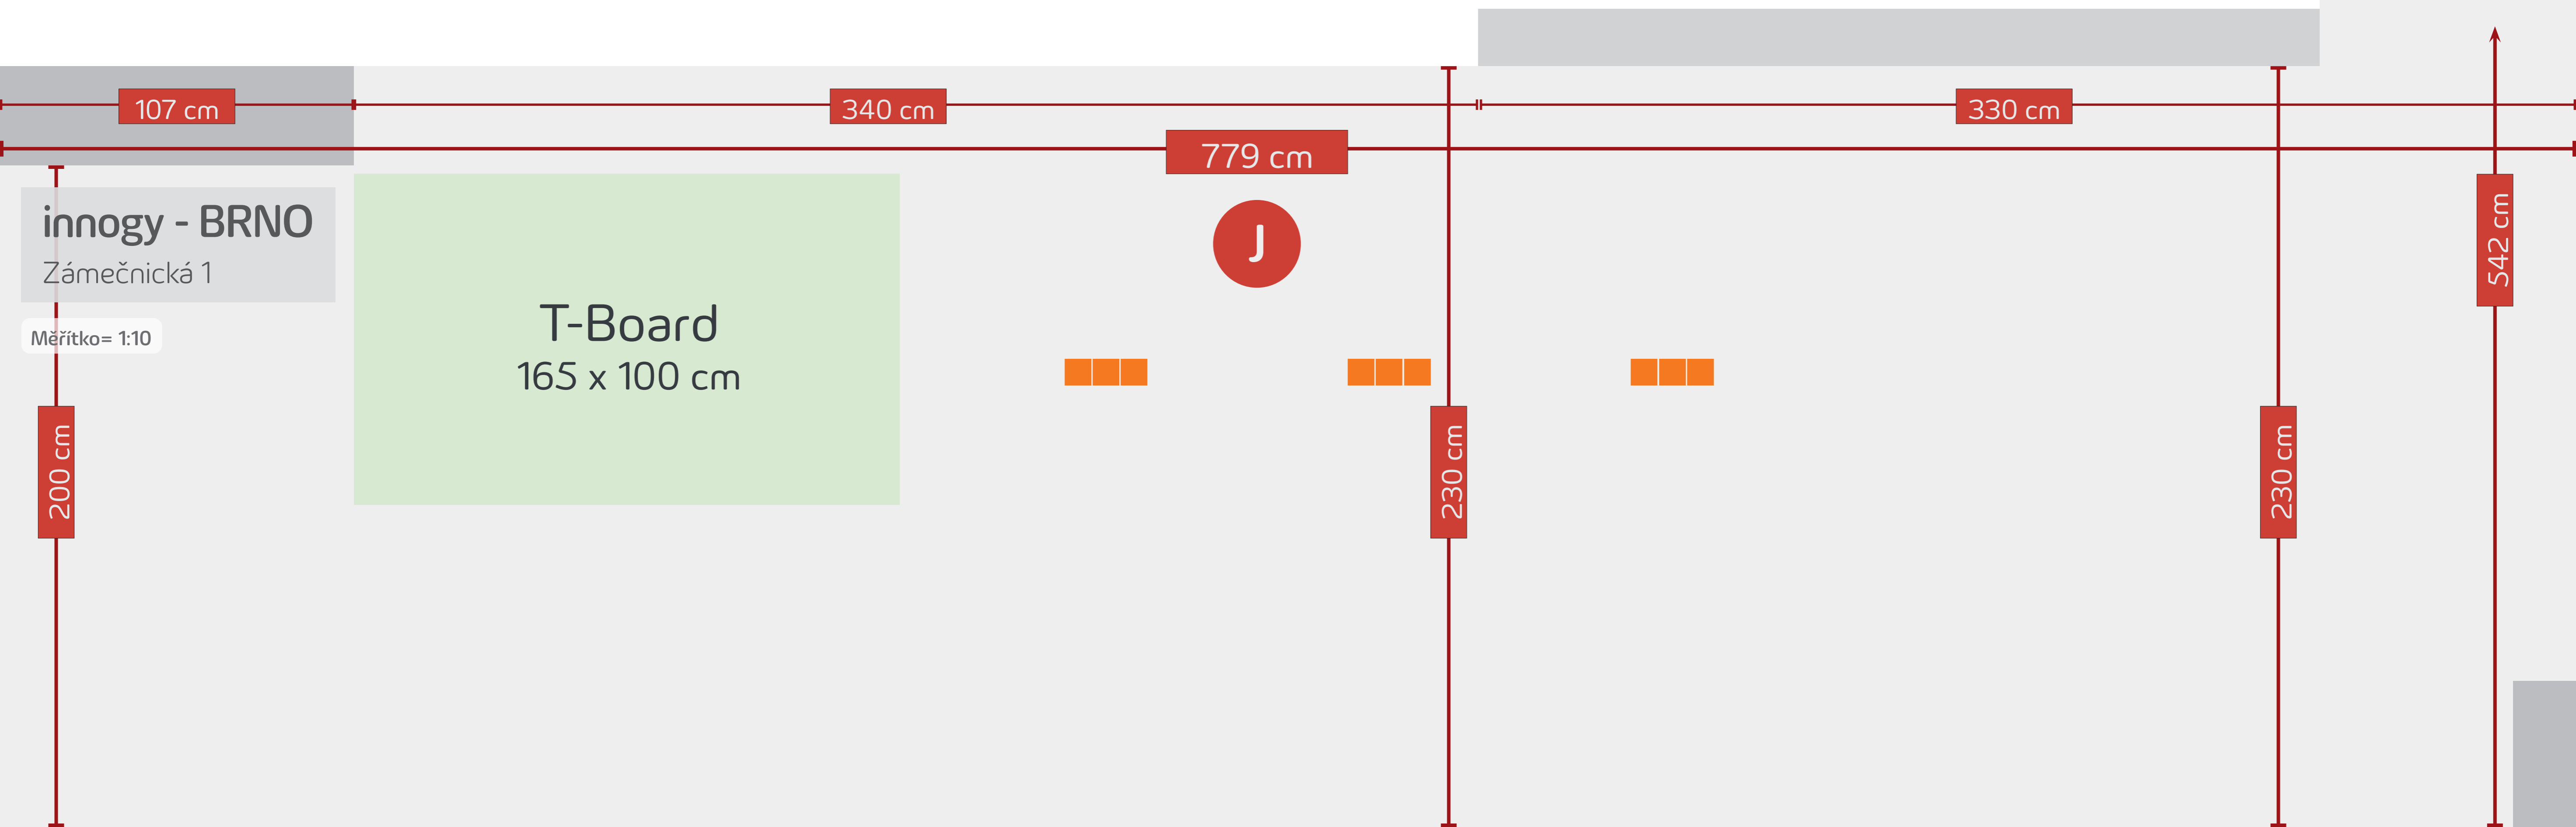

30 cm

95 cm

105 cm

televize

sloup I.

230 cm

209 cm

průchod

T-Board  
350 x 154 cm

300 cm

innogy - BRNO

Zámečnická 1

Měřítko= 1:10

486 cm

627 cm

300 cm

209 cm

200 cm

průchod

300 cm

**innogy - BRNO**  
Zámečnická 1

Měřítko= 1:10

**T-Board**  
165 x 100 cm

779 cm

J

230 cm

330 cm

230 cm

542 cm

107 cm

340 cm