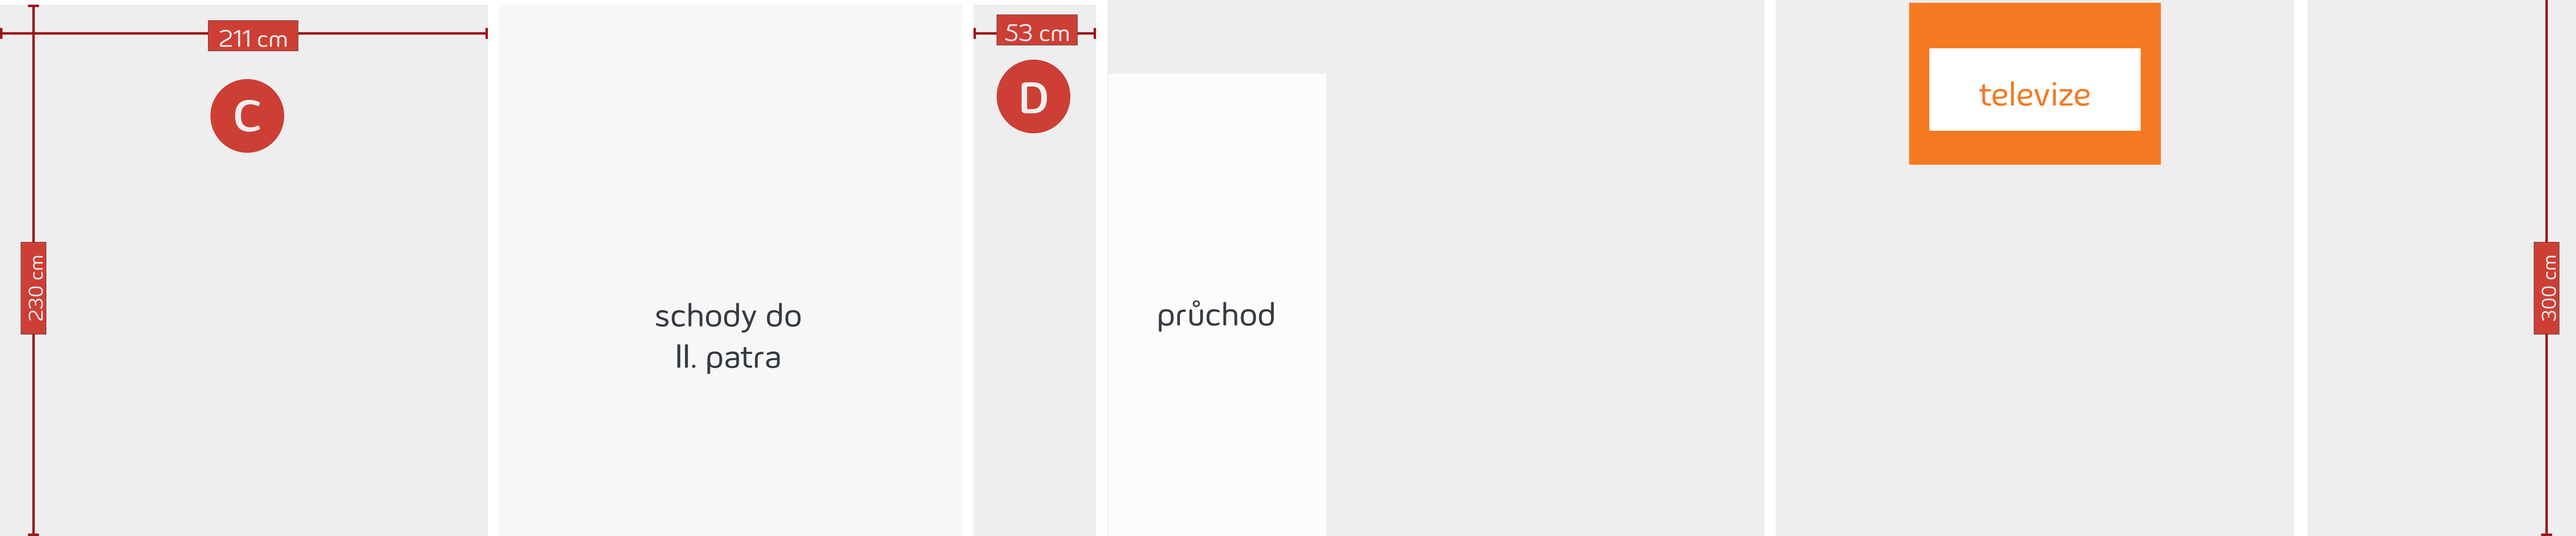

30 cm

95 cm

105 cm

televize

sloup I.

230 cm

209 cm

průchod

průchod

sokl 5 cm

681 cm

# innogy - BRNO

Zámečnická 1

Měřítko= 1:10

620 cm

innogy - BRNO

Zámečnická 1

Měřítko= 1:10

H